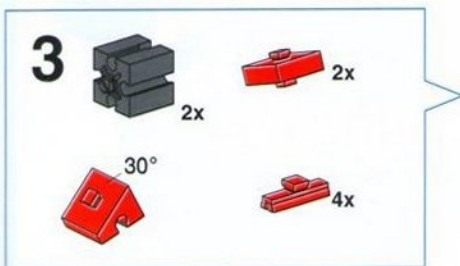

# Space observation center

14

15

- **Zangenmutter festdrehen**
- Fasten the worm hub nut
- Serrer l'écrou-prince
- Draal de tangmoer vast
- Stringere bene il dado della pinza
- Atornillar la tuerca de alicates