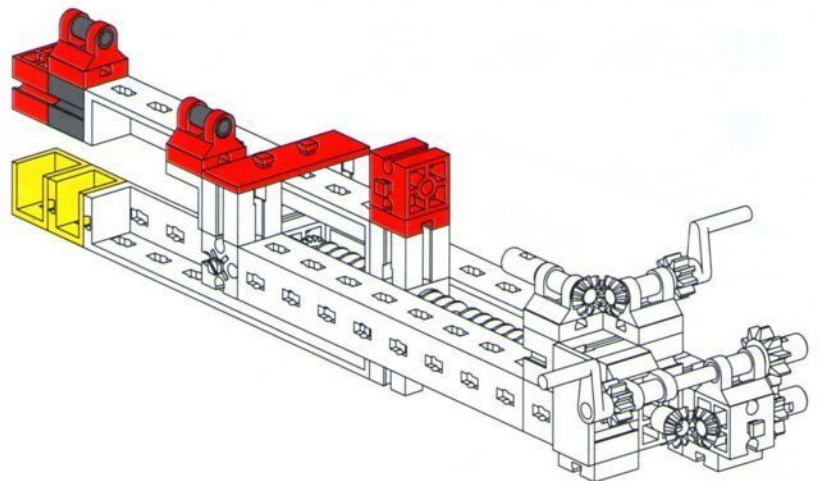

# Space observation center

14

15

- **Zangenmutter festdrehen**
- Fasten the worm hub nut
- Serrer l'écrou-prince
- Draal de tangmoer vast
- Stringere bene il dado della pinza
- Atornillar la tuerca de alicates