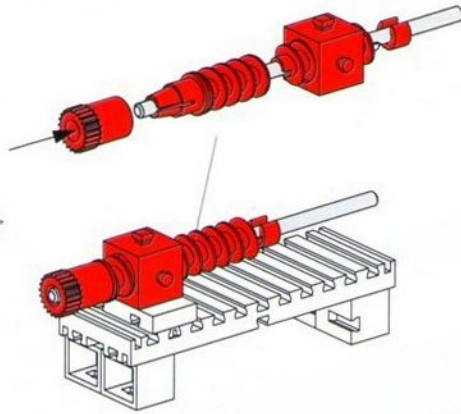

# Space observation center

14

15

- **Zangenmutter festdrehen**
- Fasten the worm hub nut
- Serrer l'écrou-prince
- Draal de tangmoer vast
- Stringere bene il dado della pinza
- Atornillar la tuerca de alicates