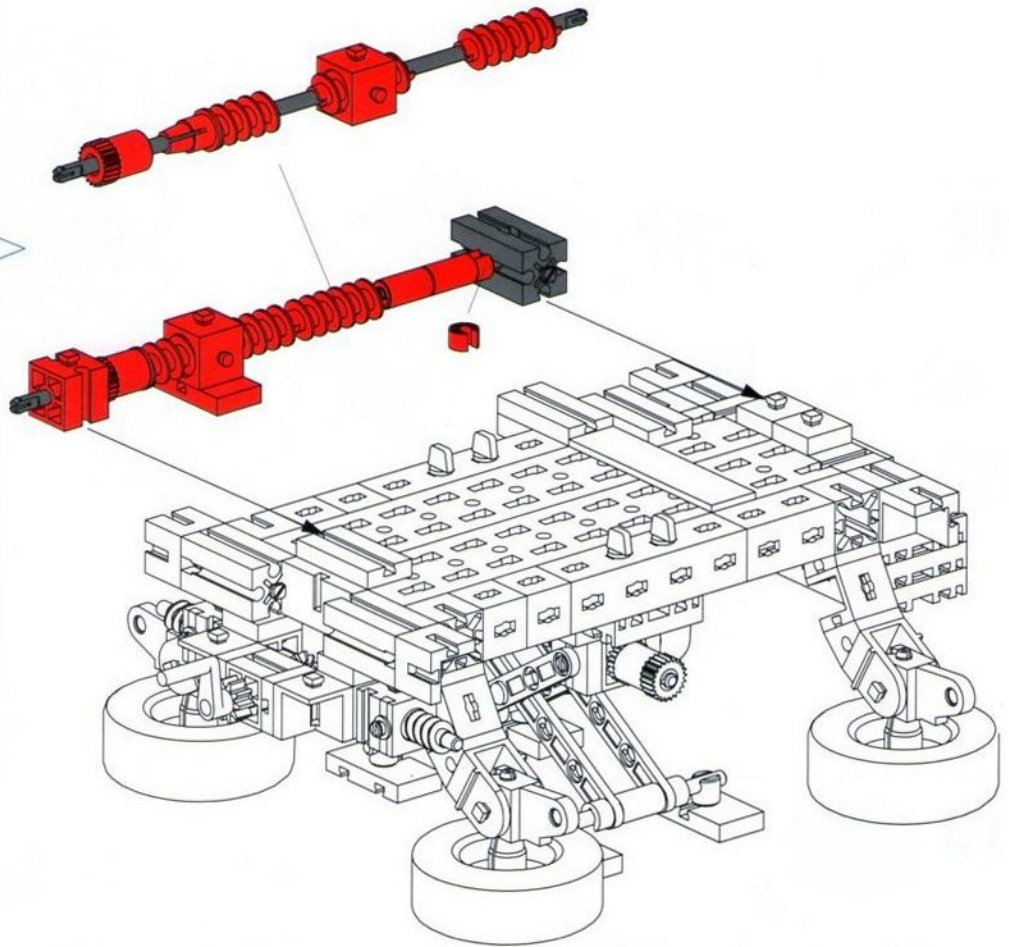

# Space observation center

14

15

- **Zangenmutter festdrehen**
- Fasten the worm hub nut
- Serrer l'écrou-prince
- Draal de tangmoer vast
- Stringere bene il dado della pinza
- Atornillar la tuerca de alicates