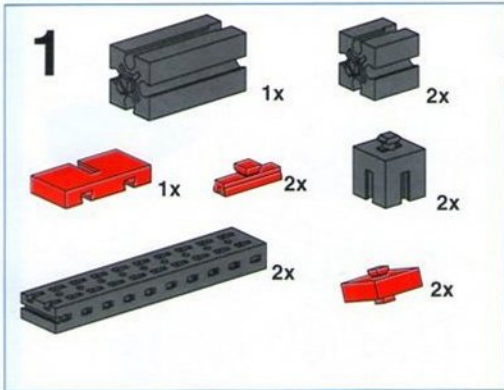

# Space observation center

14

15

- **Zangenmutter festdrehen**
- Fasten the worm hub nut
- Serrer l'écrou-prince
- Draal de tangmoer vast
- Stringere bene il dado della pinza
- Atornillar la tuerca de alicates