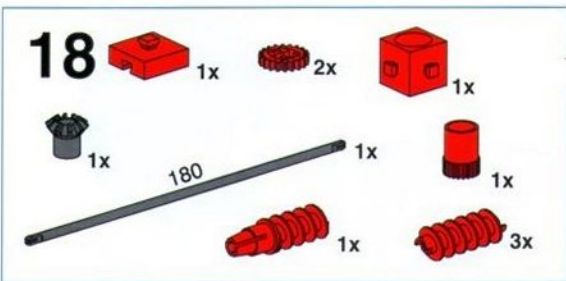

# Space observation center

14

15

- **Zangenmutter festdrehen**
- Fasten the worm hub nut
- Serrer l'écrou-prince
- Draal de tangmoer vast
- Stringere bene il dado della pinza
- Atornillar la tuerca de alicates