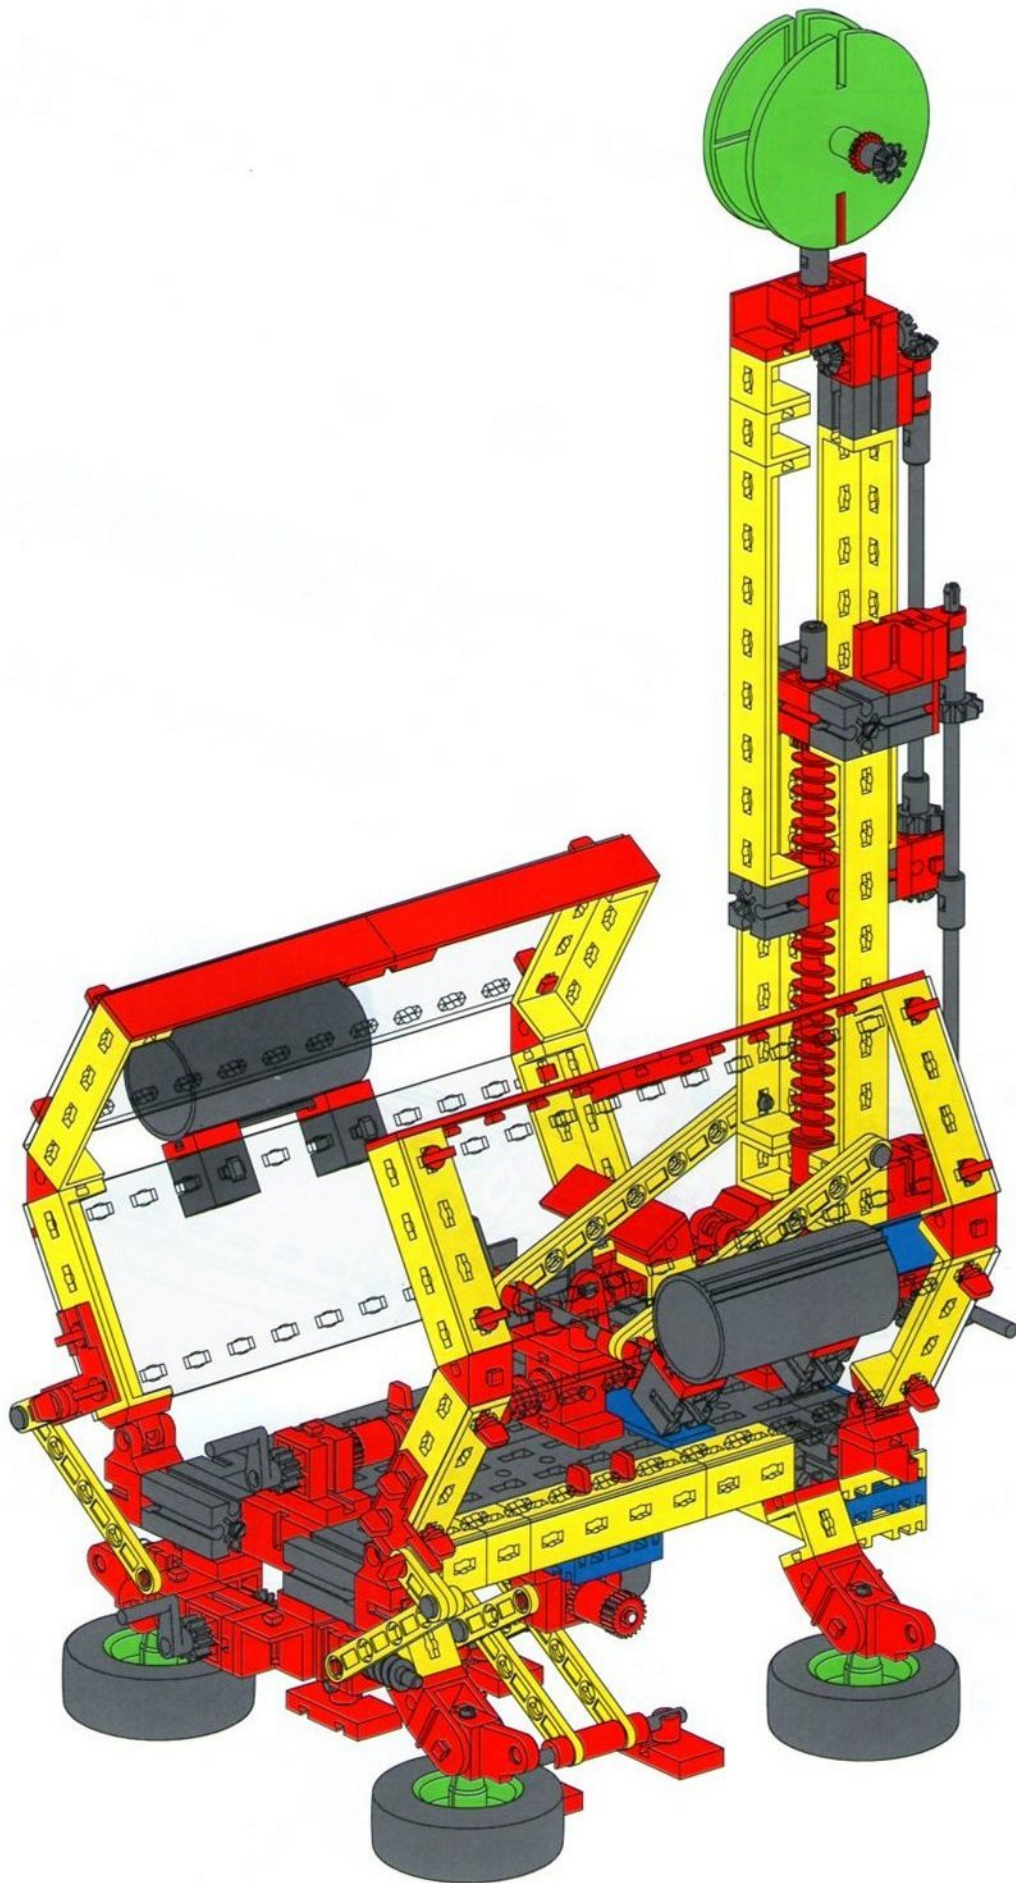

# Space observation center

14

15

- **Zangenmutter festdrehen**
- Fasten the worm hub nut
- Serrer l'écrou-prince
- Draal de tangmoer vast
- Stringere bene il dado della pinza
- Atornillar la tuerca de alicates

**25**

- 2x [Red Gear 24]
- 2x [Grey Pin 30]
- 1x [Grey Pin]
- 2x [Green Gear 48]
- 2x [Grey Pin with Friction Ridge]

**26**  2x  2x

 4x  2x

# Space control center