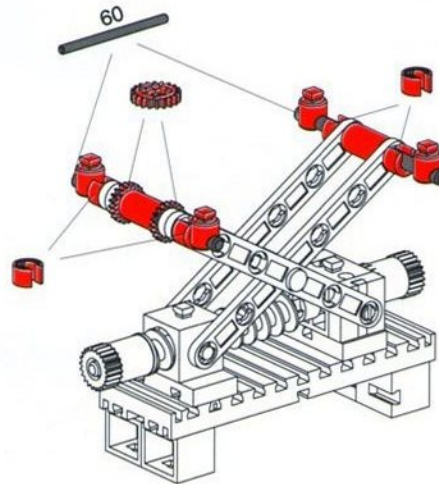

# Space observation center

14

15

- **Zangenmutter festdrehen**
- Fasten the worm hub nut
- Serrer l'écrou-prince
- Draal de tangmoer vast
- Stringere bene il dado della pinza
- Atornillar la tuerca de alicates