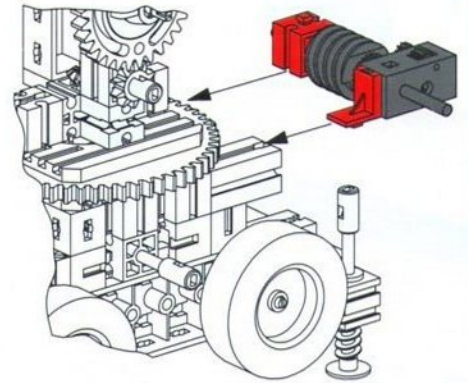

**Special
S-Motor
30262**

oder - or
ou - of
o - oppure

**Master Plus
Discovery Set
30299**