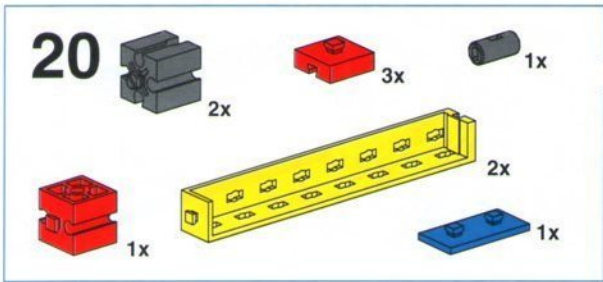

# Space observation center

14

15

- **Zangenmutter festdrehen**
- Fasten the worm hub nut
- Serrer l'écrou-prince
- Draal de tangmoer vast
- Stringere bene il dado della pinza
- Atornillar la tuerca de alicates