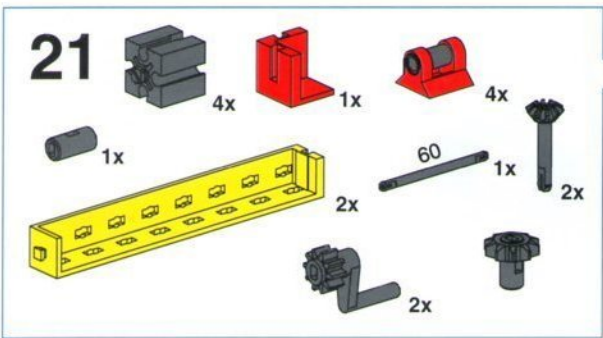

# Space observation center

14

15

- **Zangenmutter festdrehen**
- Fasten the worm hub nut
- Serrer l'écrou-prince
- Draal de tangmoer vast
- Stringere bene il dado della pinza
- Atornillar la tuerca de alicates