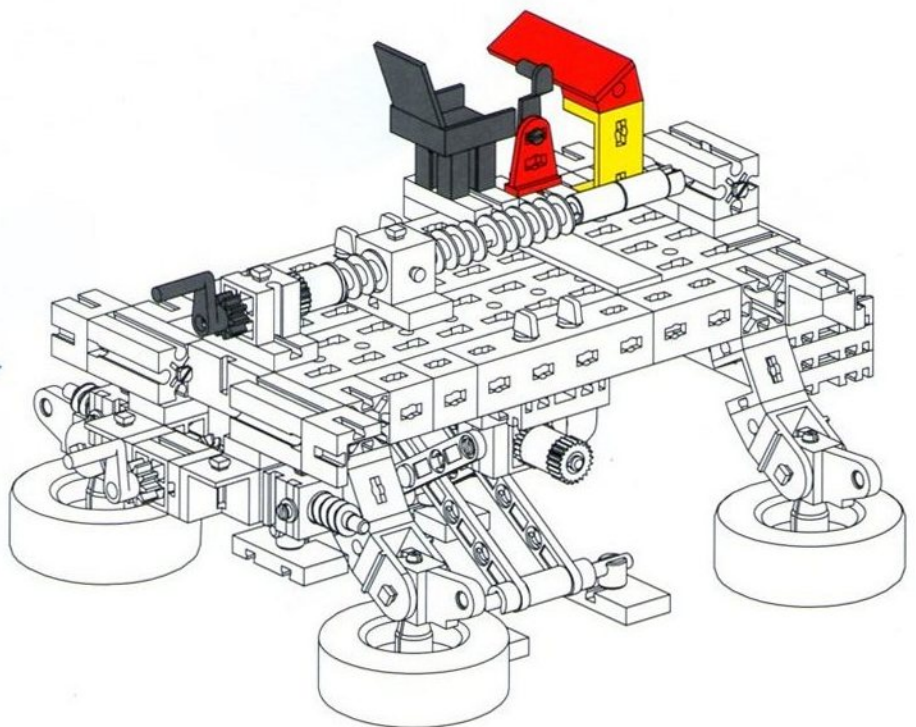

# Space observation center

14

15

- **Zangenmutter festdrehen**
- Fasten the worm hub nut
- Serrer l'écrou-prince
- Draal de tangmoer vast
- Stringere bene il dado della pinza
- Atornillar la tuerca de alicates