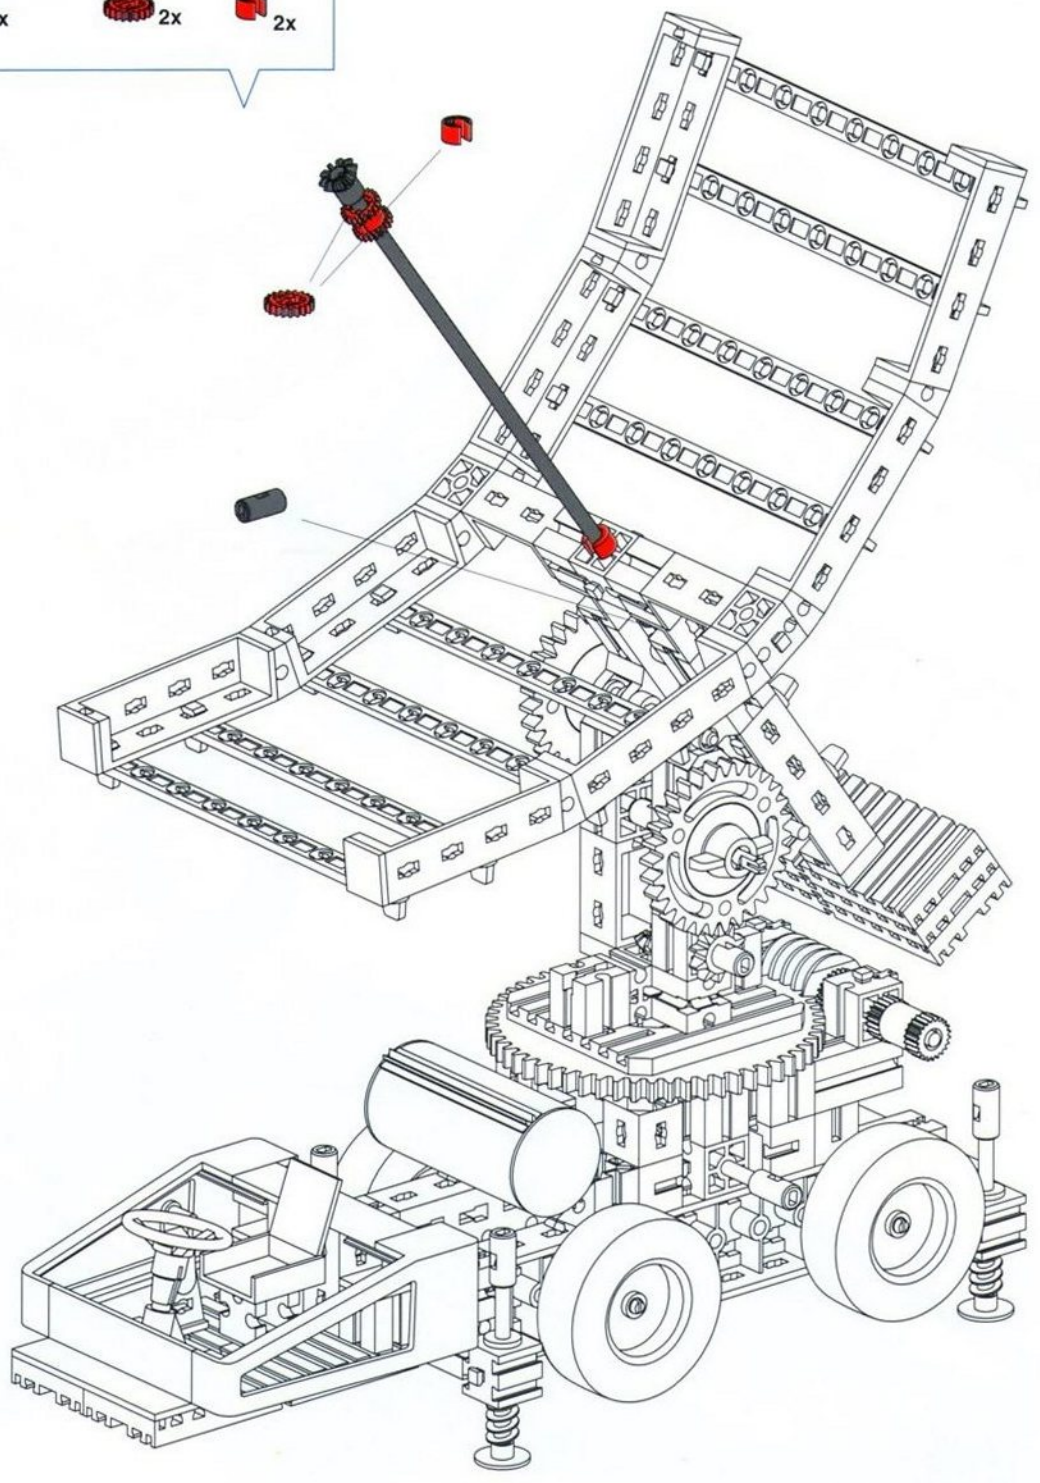

16

180 1x

1x

1x

1x

2x

2x