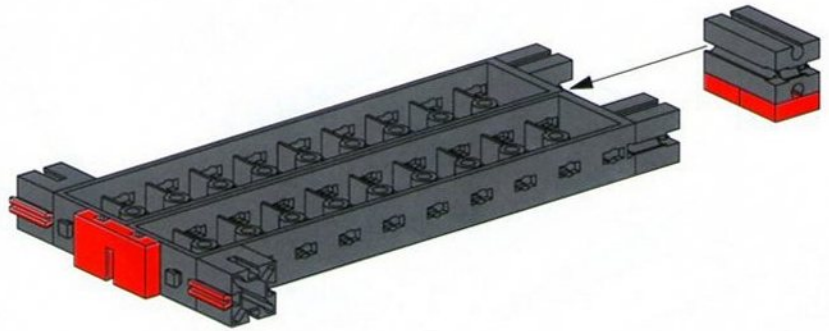

# Space observation center

14

15

- **Zangenmutter festdrehen**
- Fasten the worm hub nut
- Serrer l'écrou-prince
- Draal de tangmoer vast
- Stringere bene il dado della pinza
- Atornillar la tuerca de alicates