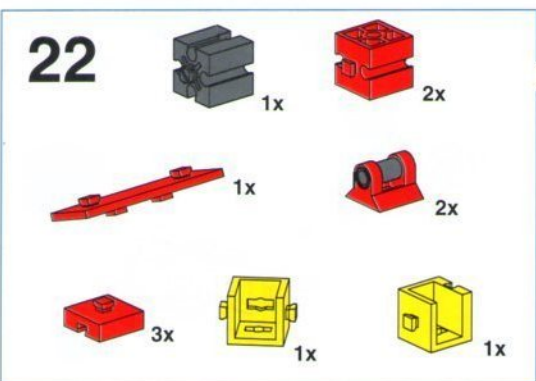

# Space observation center

14

15

- **Zangenmutter festdrehen**
- Fasten the worm hub nut
- Serrer l'écrou-prince
- Draal de tangmoer vast
- Stringere bene il dado della pinza
- Atornillar la tuerca de alicates