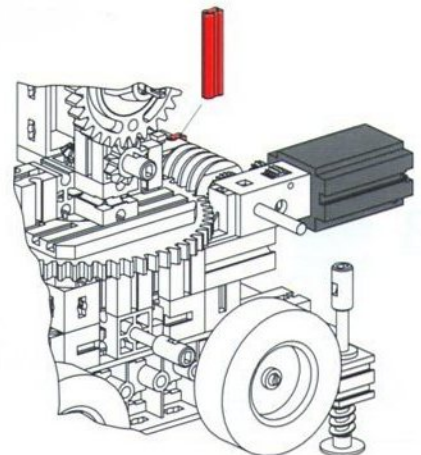

**Special
S-Motor
30262**

oder - or
ou - of
o - oppure

**Master Plus
Discovery Set
30299**