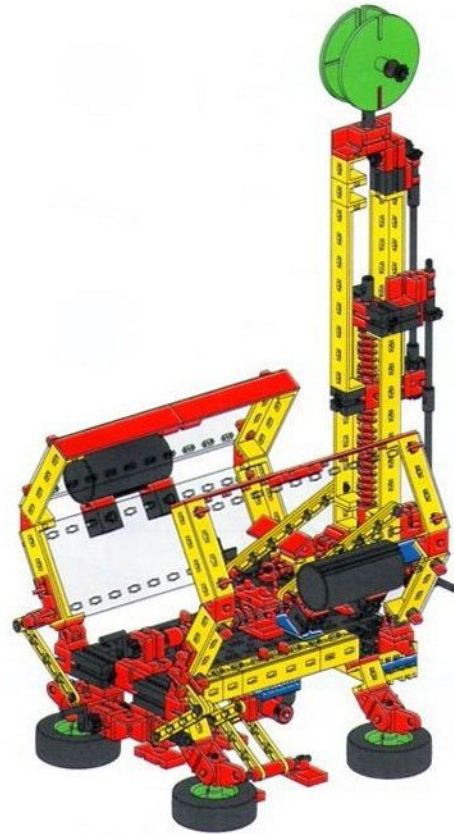

# MASTERPLUS GALAXY

Space observer truck

4

Space observation center

12

Space control center

24

**Einzelteilübersicht**  
Spare parts list  
Liste des pièces détachée

**Onderdelenoverzicht**  
Lista de piezas  
Lista dei pezzi

	31010 4x		31994 2x		35065 4x		36248 45x
	31011 11x		32064 18x		35066 6x		36264 2x
	31023 5x		32316 6x		35071 5x		36297 9x
	31060 6x		32850 8x		35073 8x		36298 5x
	31426 8x		32870 2x		35076 4x		36299 4x
	31436 19x		32881 6x		35087 2x		36324 4x
	31667 2x		32882 3x		35112 2x		36328 8x
	31671 2x		35049 3x		35113 1x		36334 1x
	31843 2x		35050 4x		35945 5x		36701 4x
	31848 4x		35053 18x		35973 4x		36702 2x
	31905 1x		35060 8x		35977 4x		36703 2x
	31909 1x		35061 8x		35979 2x		36817 4x
	31915 2x		35062 7x		35980 6x		36818 2x
	31981 4x		35063 3x		35998 2x		36819 11x
	31982 8x		35064 2x		36227 4x		37237 6x