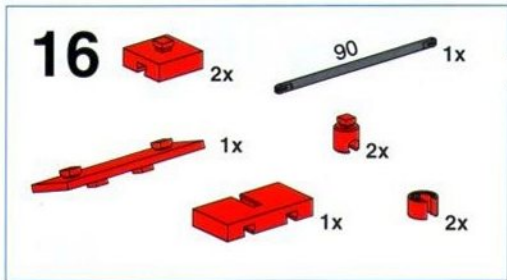

# Space observation center

14

15

- **Zangenmutter festdrehen**
- Fasten the worm hub nut
- Serrer l'écrou-prince
- Draal de tangmoer vast
- Stringere bene il dado della pinza
- Atornillar la tuerca de alicates