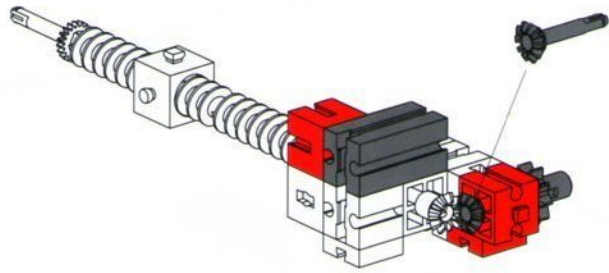

# Space observation center

14

15

- **Zangenmutter festdrehen**
- Fasten the worm hub nut
- Serrer l'écrou-prince
- Draal de tangmoer vast
- Stringere bene il dado della pinza
- Atornillar la tuerca de alicates