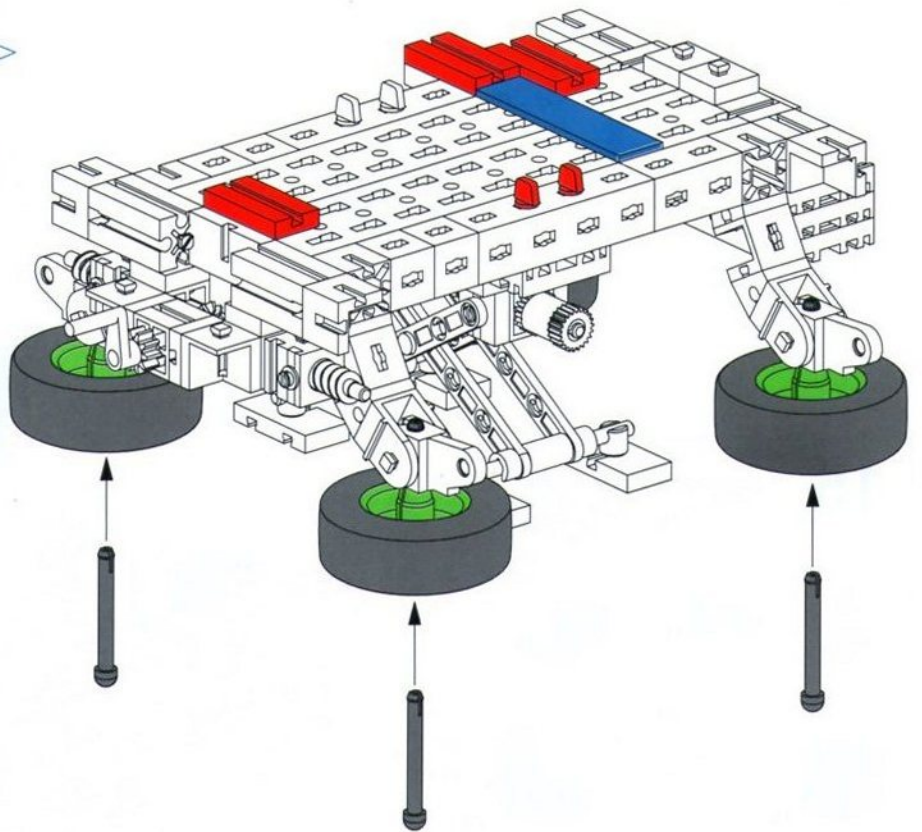

# Space observer truck

13

14

15

**16**

180 1x

1x

1x

# Space observation center

14

15

- **Zangenmutter festdrehen**
- Fasten the worm hub nut
- Serrer l'écrou-prince
- Draal de tangmoer vast
- Stringere bene il dado della pinza
- Atornillar la tuerca de alicates