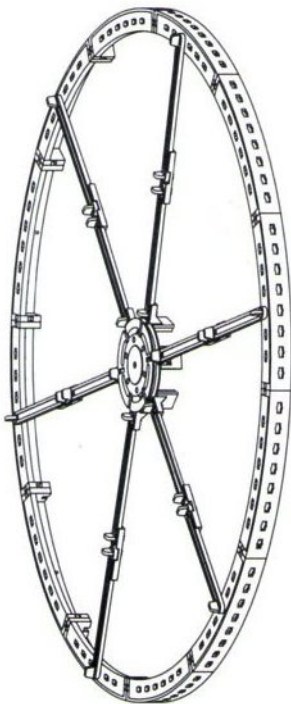

fischertechnik®

SPECIAL

Bogenstücke 30°
Bow-shaped beams 30°
Éléments ceintrés 30°

30265

SPECIAL

Bogenstücke 30°
Bow-shaped beam 30°
Élément ceintre 30°

30265

 1x	31019	 12x	36330
 1x	31058	 30x	36323
 6x	31668	 6x	36324
 6x	31674	 6x	36334
 6x	31765	 6x	38423
 1x	35031		
 12x	35054		
 6x	35058		
 6x	35059		