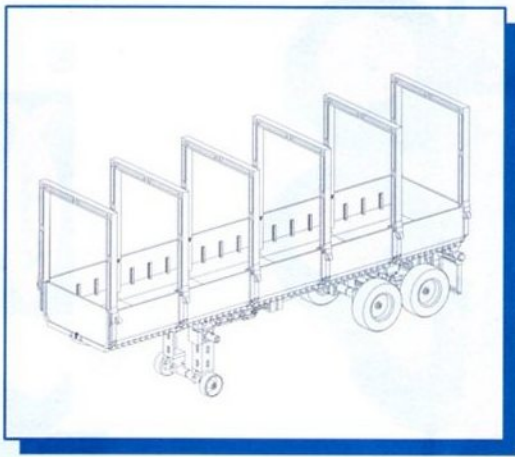

FAN-CLUB

Nr. 10
ZUM SAMMELN

CLUBMODELL:

„Auflieger für King of the Road“

■ Jetzt gibt es zum neuen Baukasten KING OF THE ROAD auch einen starken Auflieger mit abnehmbarer Plane. Diesen Anhänger gibt es exklusiv für FAN-CLUB-Mitglieder als Clubmodell.

fischertechnik[®]

Auflieger für King of the Road

1

2

3

4

Einzelteilübersicht

| | | | | | | | |
|--|-----|--|-----|---|----|--|----|
|  31013 | 2x |  31983 | 6x |  35973 | 1x |  38428 | 2x |
|  31060 | 16x |  32064 | 10x |  35977 | 1x |  38464 | 2x |
|  31061 | 3x |  32870 | 2x |  36574 | 2x |  36923 | 2x |
|  31265 | 6x |  32879 | 2x |  36819 | 3x | ohne Abbildung Plane 37113 | 1x |
|  31422 | 4x |  32881 | 2x |  36920 | 2x | | |
|  31426 | 4x |  32883 | 4x |  36922 | 4x | | |
|  31436 | 6x |  32913 | 4x |  37468 | 4x | | |
|  31597 | 4x |  35073 | 3x |  37527 | 1x | | |
|  31844 | 5x |  35087 | 1x |  37636 | 2x | | |
|  31845 | 2x |  35088 | 1x |  38246 | 2x | | |
|  31848 | 2x |  35405 | 1x |  38413 | 8x | | |
|  31982 | 6x |  35414 | 2x |  38423 | 4x | | |