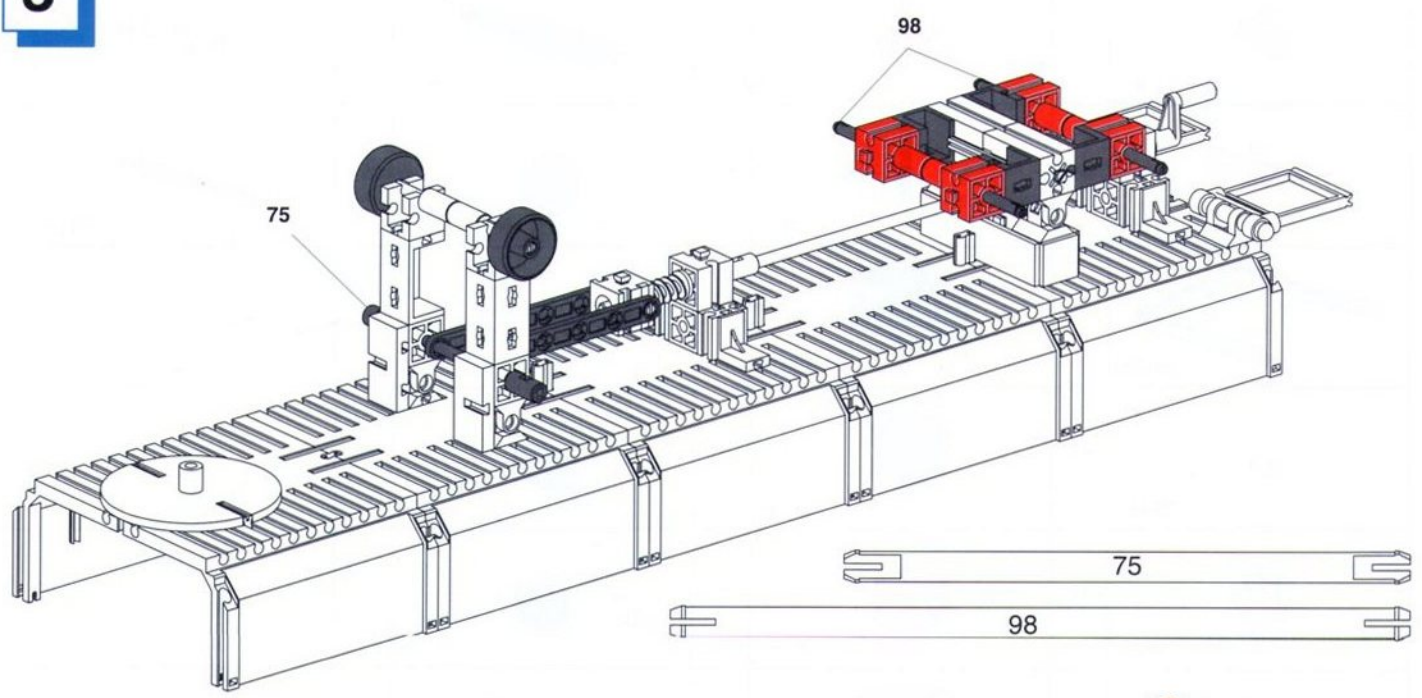

fischertechnik[®]

Auflieger für King of the Road

1

2

3

4

Einzelteilübersicht

| | | | | | | | |
|--|-----|--|-----|---|----|--|----|
|  31013 | 2x |  31983 | 6x |  35973 | 1x |  38428 | 2x |
|  31060 | 16x |  32064 | 10x |  35977 | 1x |  38464 | 2x |
|  31061 | 3x |  32870 | 2x |  36574 | 2x |  36923 | 2x |
|  31265 | 6x |  32879 | 2x |  36819 | 3x | ohne Abbildung Plane 37113 | 1x |
|  31422 | 4x |  32881 | 2x |  36920 | 2x | | |
|  31426 | 4x |  32883 | 4x |  36922 | 4x | | |
|  31436 | 6x |  32913 | 4x |  37468 | 4x | | |
|  31597 | 4x |  35073 | 3x |  37527 | 1x | | |
|  31844 | 5x |  35087 | 1x |  37636 | 2x | | |
|  31845 | 2x |  35088 | 1x |  38246 | 2x | | |
|  31848 | 2x |  35405 | 1x |  38413 | 8x | | |
|  31982 | 6x |  35414 | 2x |  38423 | 4x | | |