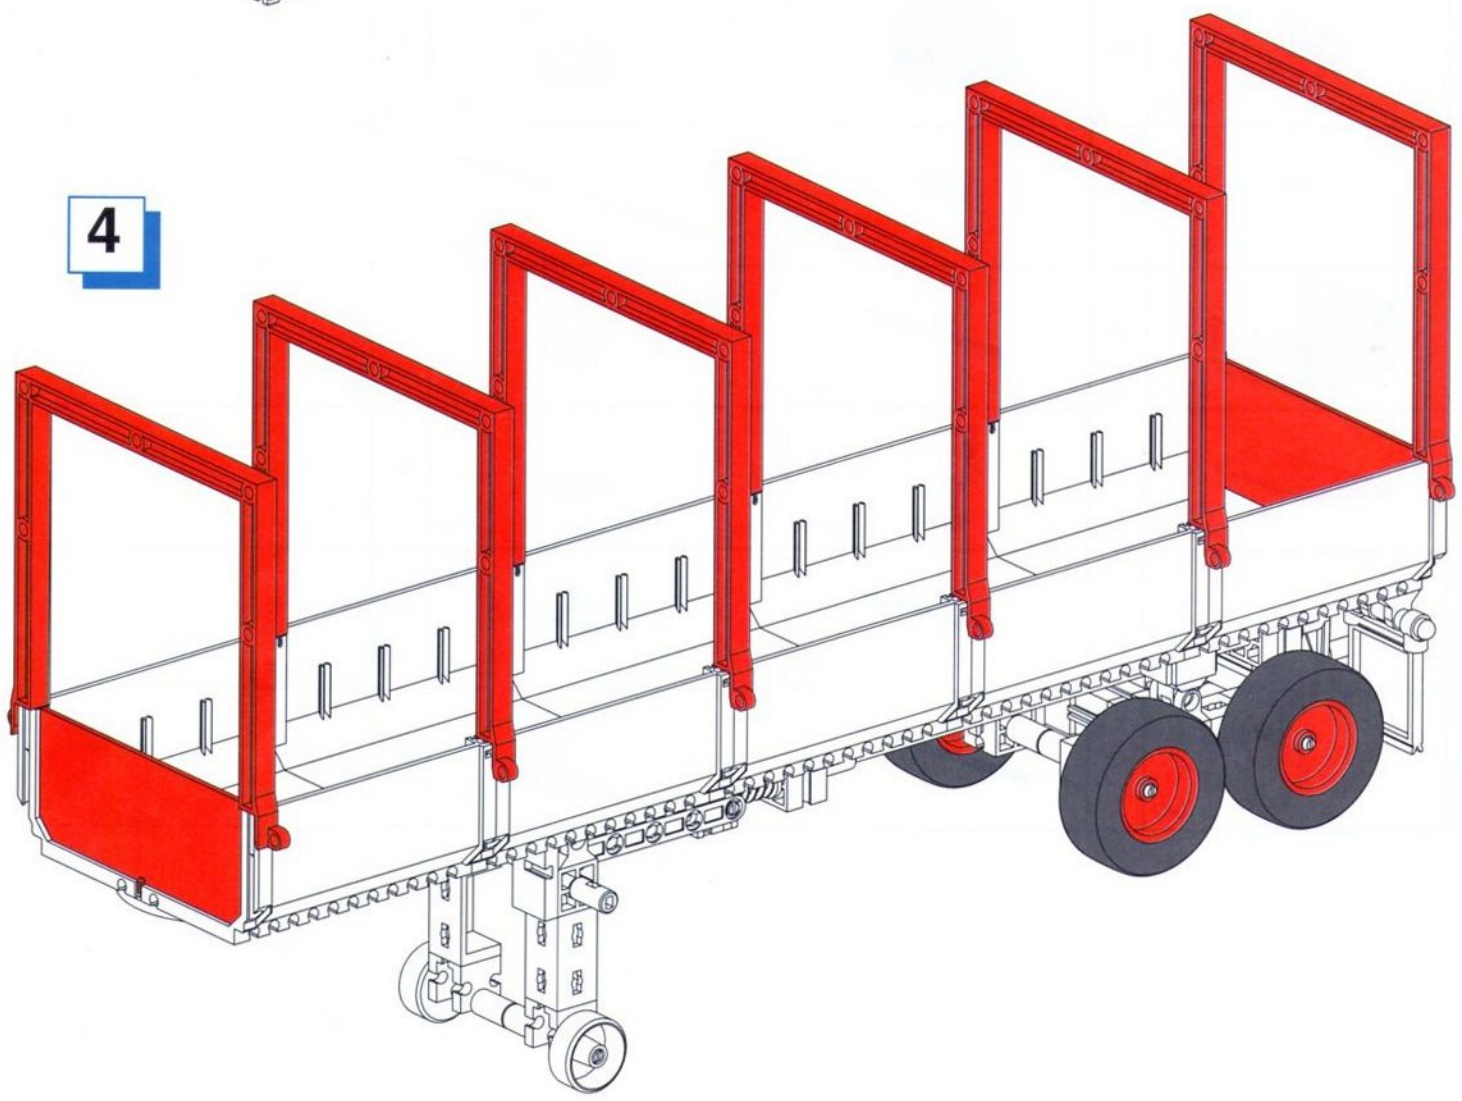

FAN-CLUB

Nr. 10
ZUM SAMMELN

CLUBMODELL:

„Auflieger für King of the Road“

■ Jetzt gibt es zum neuen Baukasten KING OF THE ROAD auch einen starken Auflieger mit abnehmbarer Plane. Diesen Anhänger gibt es exklusiv für FAN-CLUB-Mitglieder als Clubmodell.

fischertechnik[®]

Auflieger für King of the Road

1

2

3

4

Einzelteilübersicht

| | | | | | | | |
|--|-----|--|-----|---|----|--|----|
|  31013 | 2x |  31983 | 6x |  35973 | 1x |  38428 | 2x |
|  31060 | 16x |  32064 | 10x |  35977 | 1x |  38464 | 2x |
|  31061 | 3x |  32870 | 2x |  36574 | 2x |  36923 | 2x |
|  31265 | 6x |  32879 | 2x |  36819 | 3x | ohne Abbildung Plane 37113 | 1x |
|  31422 | 4x |  32881 | 2x |  36920 | 2x | | |
|  31426 | 4x |  32883 | 4x |  36922 | 4x | | |
|  31436 | 6x |  32913 | 4x |  37468 | 4x | | |
|  31597 | 4x |  35073 | 3x |  37527 | 1x | | |
|  31844 | 5x |  35087 | 1x |  37636 | 2x | | |
|  31845 | 2x |  35088 | 1x |  38246 | 2x | | |
|  31848 | 2x |  35405 | 1x |  38413 | 8x | | |
|  31982 | 6x |  35414 | 2x |  38423 | 4x | | |