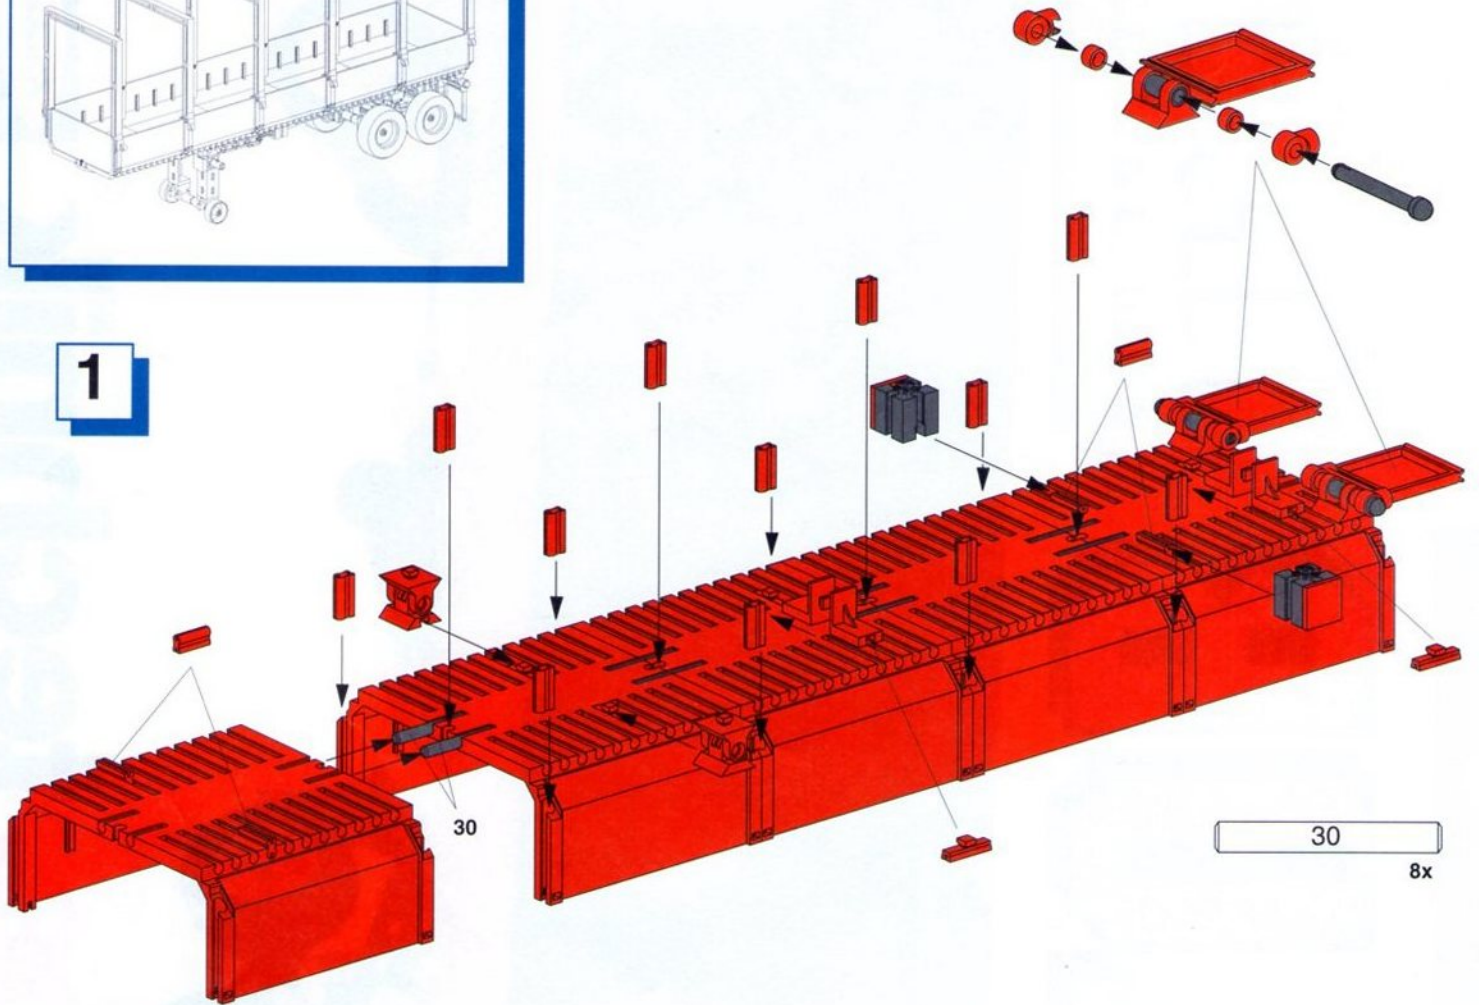

FAN-CLUB

Nr. 10
ZUM SAMMELN

CLUBMODELL:

„Auflieger für King of the Road“

■ Jetzt gibt es zum neuen Baukasten KING OF THE ROAD auch einen starken Auflieger mit abnehmbarer Plane. Diesen Anhänger gibt es exklusiv für FAN-CLUB-Mitglieder als Clubmodell.

fischertechnik[®]

Auflieger für King of the Road

1

2

3

4

Einzelteilübersicht

| | | | | | | | |
|--|-----|--|-----|---|----|--|----|
|  31013 | 2x |  31983 | 6x |  35973 | 1x |  38428 | 2x |
|  31060 | 16x |  32064 | 10x |  35977 | 1x |  38464 | 2x |
|  31061 | 3x |  32870 | 2x |  36574 | 2x |  36923 | 2x |
|  31265 | 6x |  32879 | 2x |  36819 | 3x | ohne Abbildung Plane 37113 | 1x |
|  31422 | 4x |  32881 | 2x |  36920 | 2x | | |
|  31426 | 4x |  32883 | 4x |  36922 | 4x | | |
|  31436 | 6x |  32913 | 4x |  37468 | 4x | | |
|  31597 | 4x |  35073 | 3x |  37527 | 1x | | |
|  31844 | 5x |  35087 | 1x |  37636 | 2x | | |
|  31845 | 2x |  35088 | 1x |  38246 | 2x | | |
|  31848 | 2x |  35405 | 1x |  38413 | 8x | | |
|  31982 | 6x |  35414 | 2x |  38423 | 4x | | |