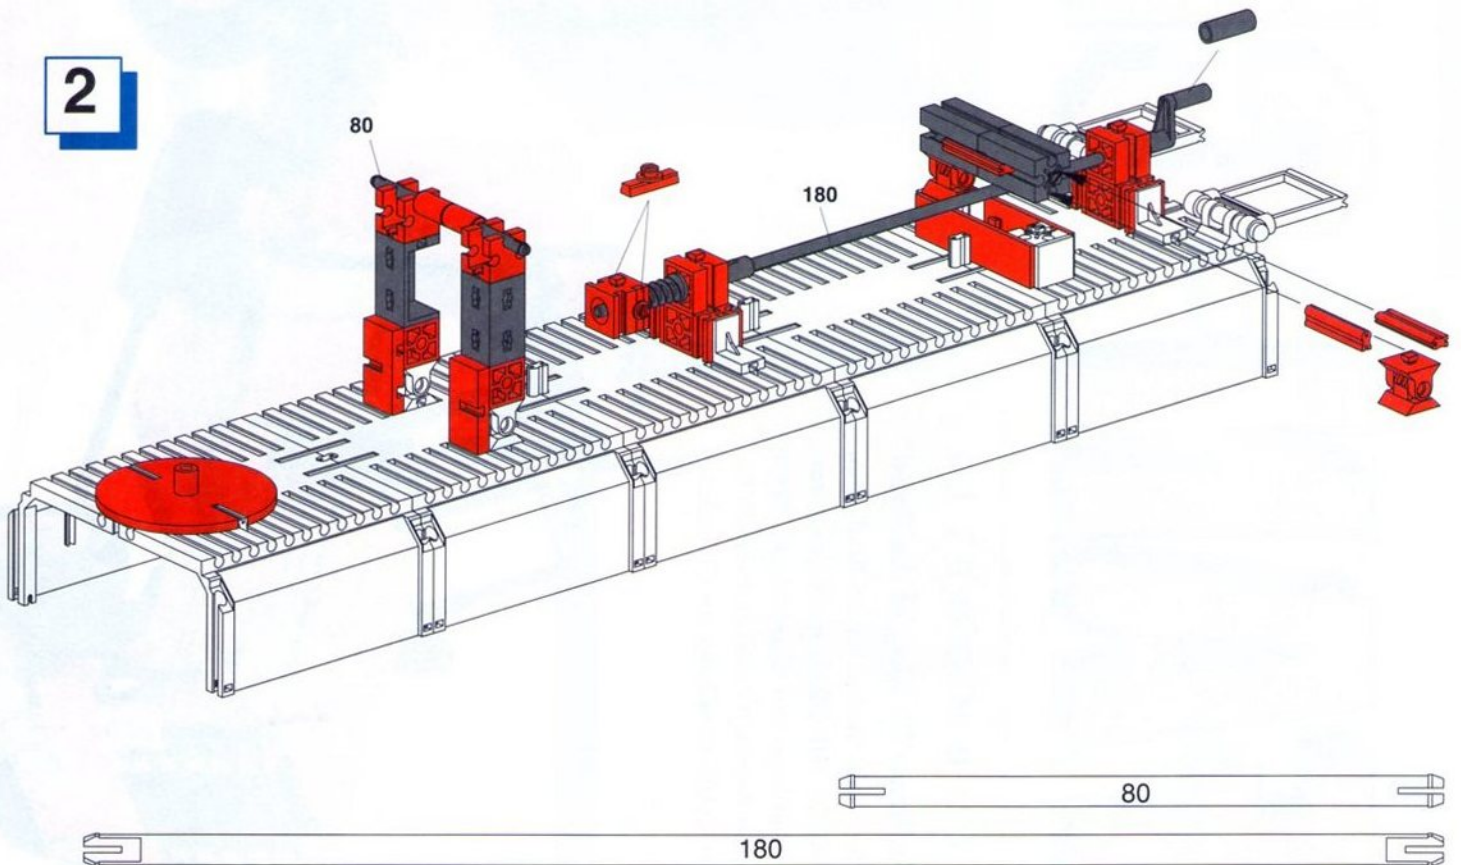

fischertechnik[®]

Auflieger für King of the Road

1

2

3

4

Einzelteilübersicht

| | | | | | | | |
|--|-----|--|-----|---|----|--|----|
|  31013 | 2x |  31983 | 6x |  35973 | 1x |  38428 | 2x |
|  31060 | 16x |  32064 | 10x |  35977 | 1x |  38464 | 2x |
|  31061 | 3x |  32870 | 2x |  36574 | 2x |  36923 | 2x |
|  31265 | 6x |  32879 | 2x |  36819 | 3x | ohne Abbildung Plane 37113 | 1x |
|  31422 | 4x |  32881 | 2x |  36920 | 2x | | |
|  31426 | 4x |  32883 | 4x |  36922 | 4x | | |
|  31436 | 6x |  32913 | 4x |  37468 | 4x | | |
|  31597 | 4x |  35073 | 3x |  37527 | 1x | | |
|  31844 | 5x |  35087 | 1x |  37636 | 2x | | |
|  31845 | 2x |  35088 | 1x |  38246 | 2x | | |
|  31848 | 2x |  35405 | 1x |  38413 | 8x | | |
|  31982 | 6x |  35414 | 2x |  38423 | 4x | | |