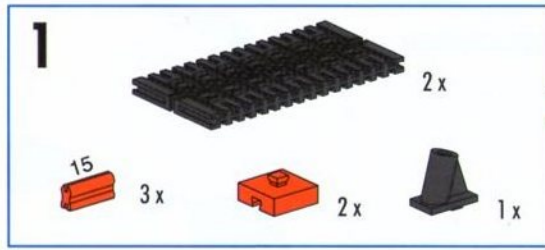

Kranhaken
Crane hook
Crochet

Kraanhaak
Gancho de grúa
Gancho da grua

Mini Motor
Set
30342

Hängerzug
Truck with trailer
Train routier

Aanhangwagencombinatie
Remorque
Reboque

Montagetipps Seite 3
Tips for assembly Page 3
Tuyaux pour le montage page 3
Montagetips zie bladzijde 3
Consejos para el montaje, ver la página 3
"Dicas" para montagem - Página 3