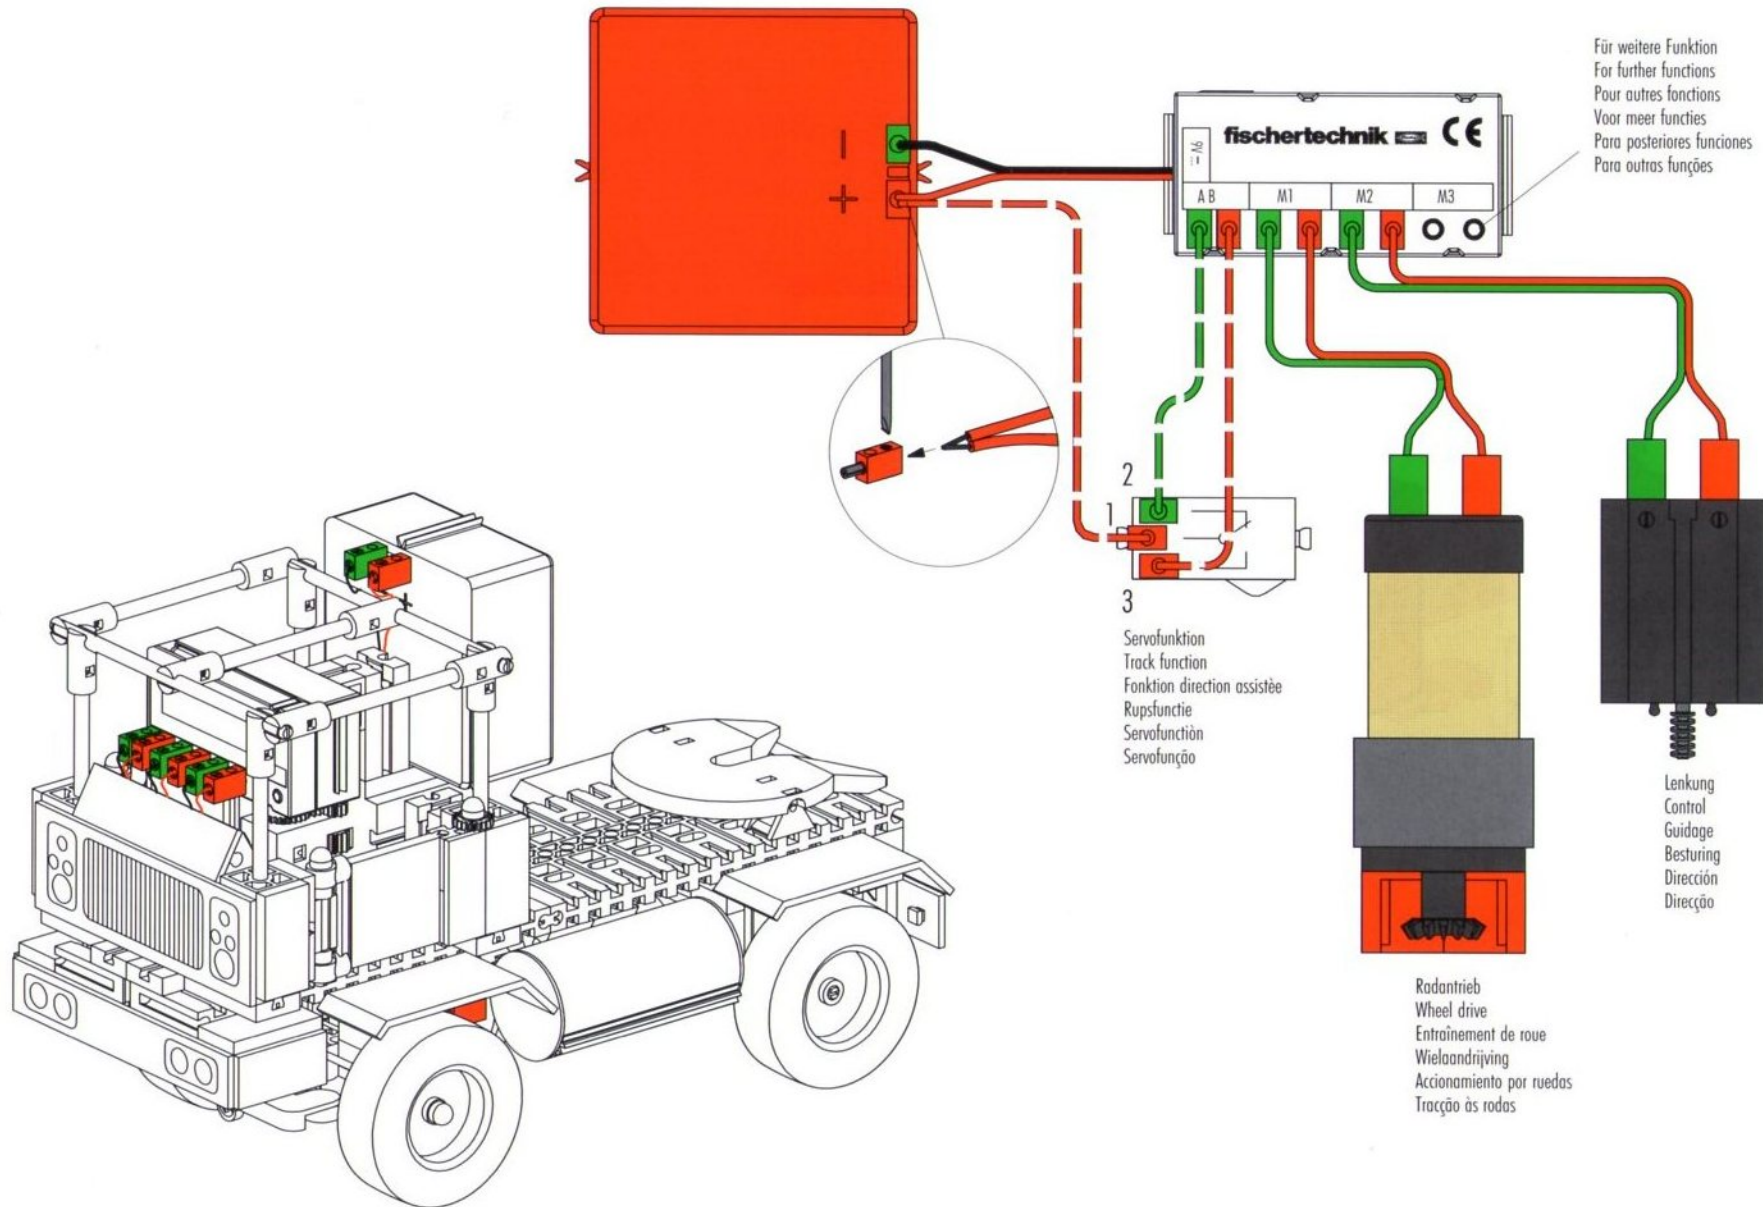

Schaltplan
Circuit diagram
Plan électrique

Schakelschema
Diagrama de circuitos
Plano elétrico de ligação