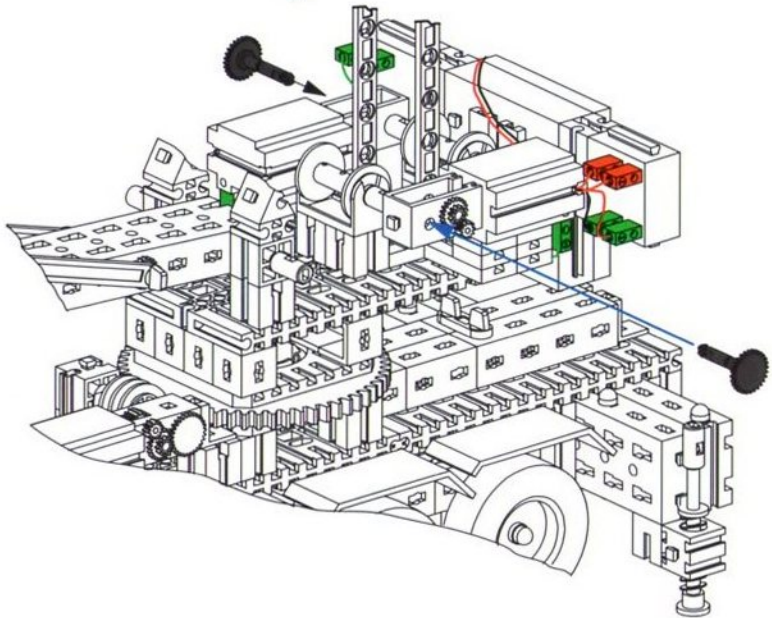

Drehkranz
Slewing ring
Couronne d'orientation

Schamelstel
Corona giratoria
Coroa rotativa

Mini Motor
Set
30342

Ausleger und Kranhaken
 Jib and crane hook
 Flèche et crochet

Hijzarm en kraanhaak
 Pluma y gancho de grúa
 Lança e gancho da grua

2 x

Mini Motor
 Set
 30342

1

2

3

 2 x

Fernsteuerung
 Remote control
 Télécommande

Afstandsbesturing
 Mando a distancia
 Telecomando