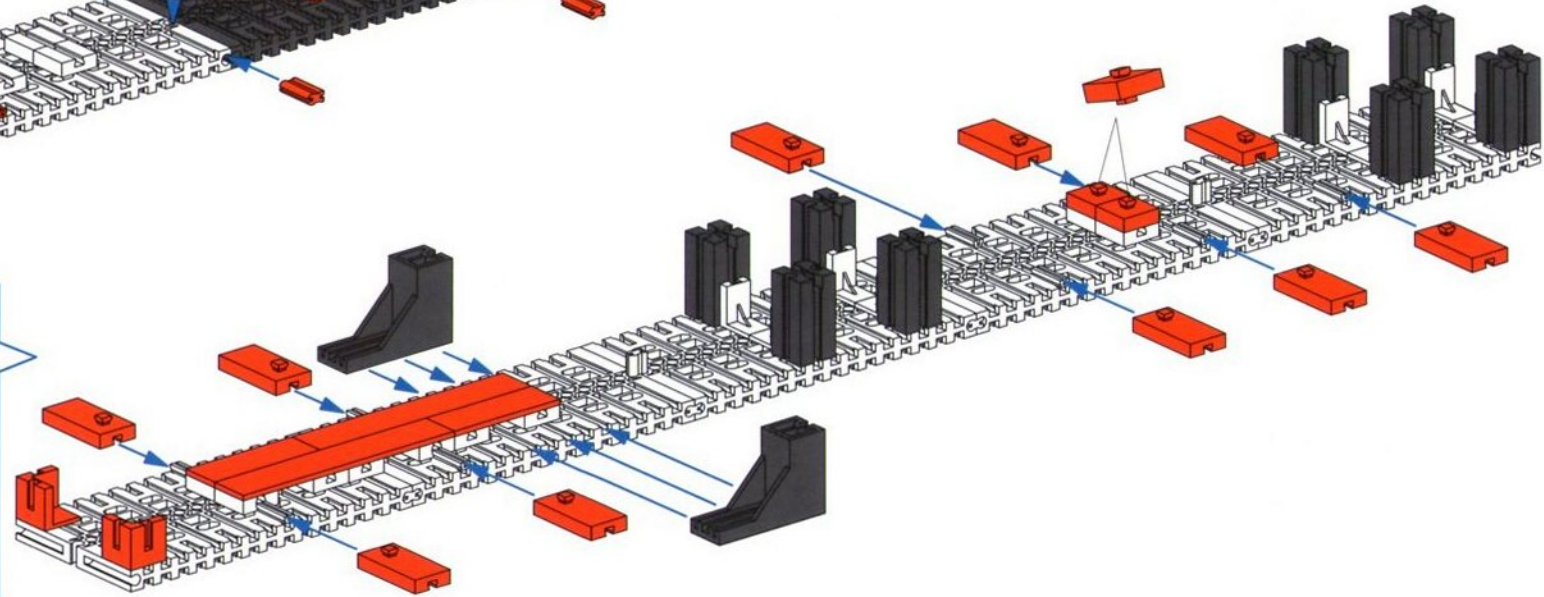

1 x

1 x

Lenkung, Fernsteuerung und Blinklichter siehe Seite 11-14
 Control, remote control and flashing lights, see page 11-14
 Guidage, télécommande et feux clignotants : voir page 11-14
 Besturing, afstandsbesturing en knipperlichten zie pagina 11-14
 Dirección, mando a distancia y luces intermitentes, ver pág. 11-14
 Direcção, telecomando e luzes pisca-pisca, vide página 11-14

Autokran
Car crane
Grue mobile à flèche télescopique

Kraanwagen
Grúa sobre camión
Carro-grua

Montagetipps Seite 3
 Tips for assembly Page 3
 Tuyaux pour le montage page 3
 Montagetips zie bladzijde 3
 Consejos para el montaje, ver la página 3
 "Dicas" para montagem - Página 3