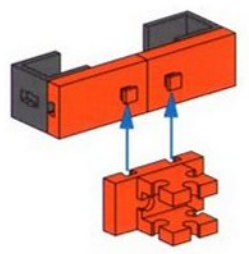

Kranhaken
Crane hook
Crochet

Kraanhaak
Gancho de grúa
Gancho da grua

Mini Motor
Set
30342

Hängerzug
Truck with trailer
Train routier

Aanhangwagencombinatie
Remorque
Reboque

Montagetipps Seite 3
Tips for assembly Page 3
Tuyaux pour le montage page 3
Montagetips zie bladzijde 3
Consejos para el montaje, ver la página 3
"Dicas" para montagem - Página 3

4

- 2x (Black 2-way connector)
- 2x (Orange L-shaped Technic brick)
- 2x (Orange 1x2 Technic brick)
- 12x (Orange 1x2 Technic brick)
- 2x (Orange 1x3 Technic brick)
- 4x (Orange 1x2 Technic brick)

5

- 2x (Orange 1x2 Technic brick)
- 2x (Black 2-way connector)
- 1x (Orange 1x3 Technic brick)
- 1x (Orange 1x2 Technic brick)