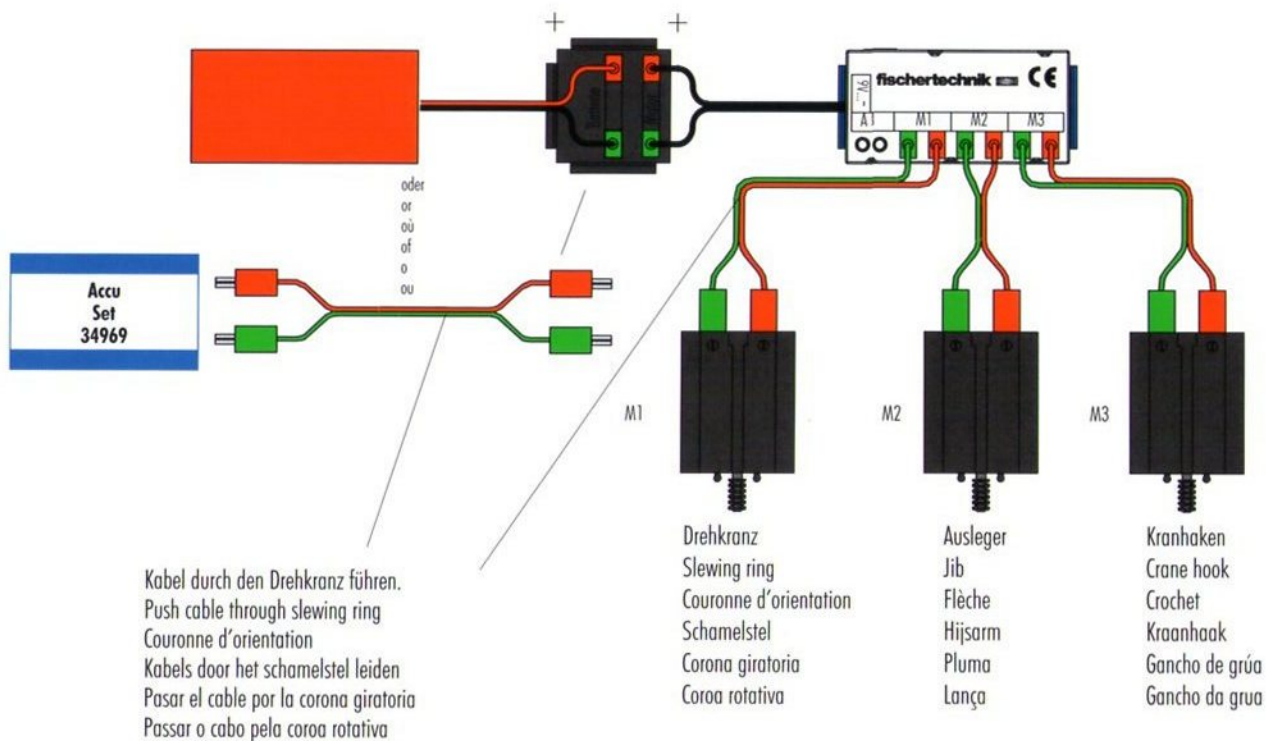

Schaltplan
Circuit diagram
Plan électrique

Schakelschema
Diagrama de circuitos
Plano elétrico de ligação