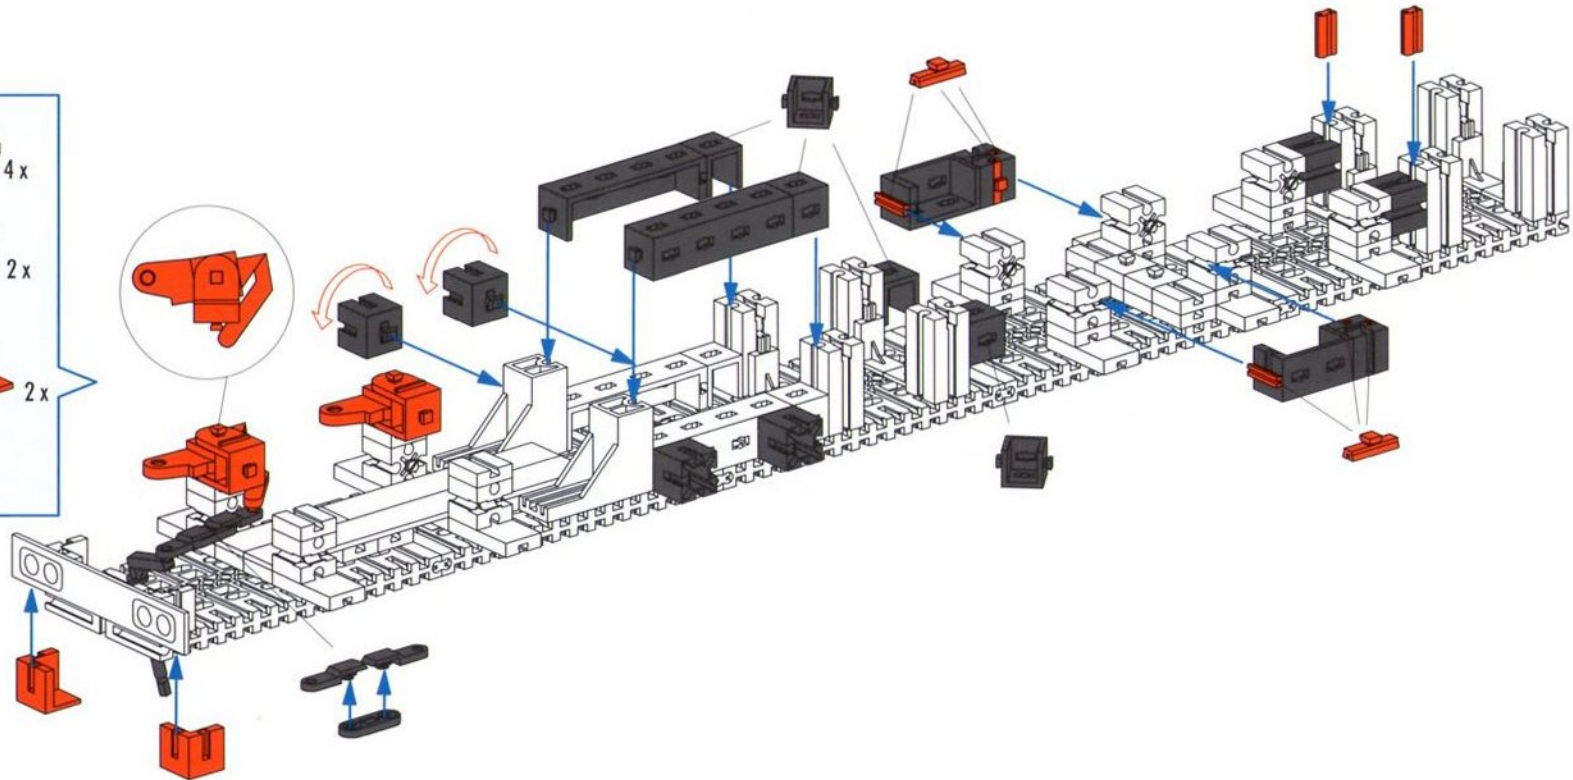

Autokran
Car crane
Grue mobile à flèche télescopique

Kraanwagen
Grúa sobre camión
Carro-grua

Montagetipps Seite 3
 Tips for assembly Page 3
 Tuyaux pour le montage page 3
 Montagetips zie bladzijde 3
 Consejos para el montaje, ver la página 3
 "Dicas" para montagem - Página 3

- 4**
- 15 (red) 8x
 - Black connector 10x
 - Red connector 14x
 - Black connector 2x
 - Black long beam 2x
 - Red level 1x

- 5**
- Black long beam 2x
 - Black connector 2x
 - Black connector 4x
 - Black connector 4x
 - Red connector 2x
 - Black L-shaped connector 1x
 - Red L-shaped connector 1x
 - Red L-shaped connector 2x
 - Red 15 (red) 2x
 - Black connector 2x
 - Black 15 (black) 1x