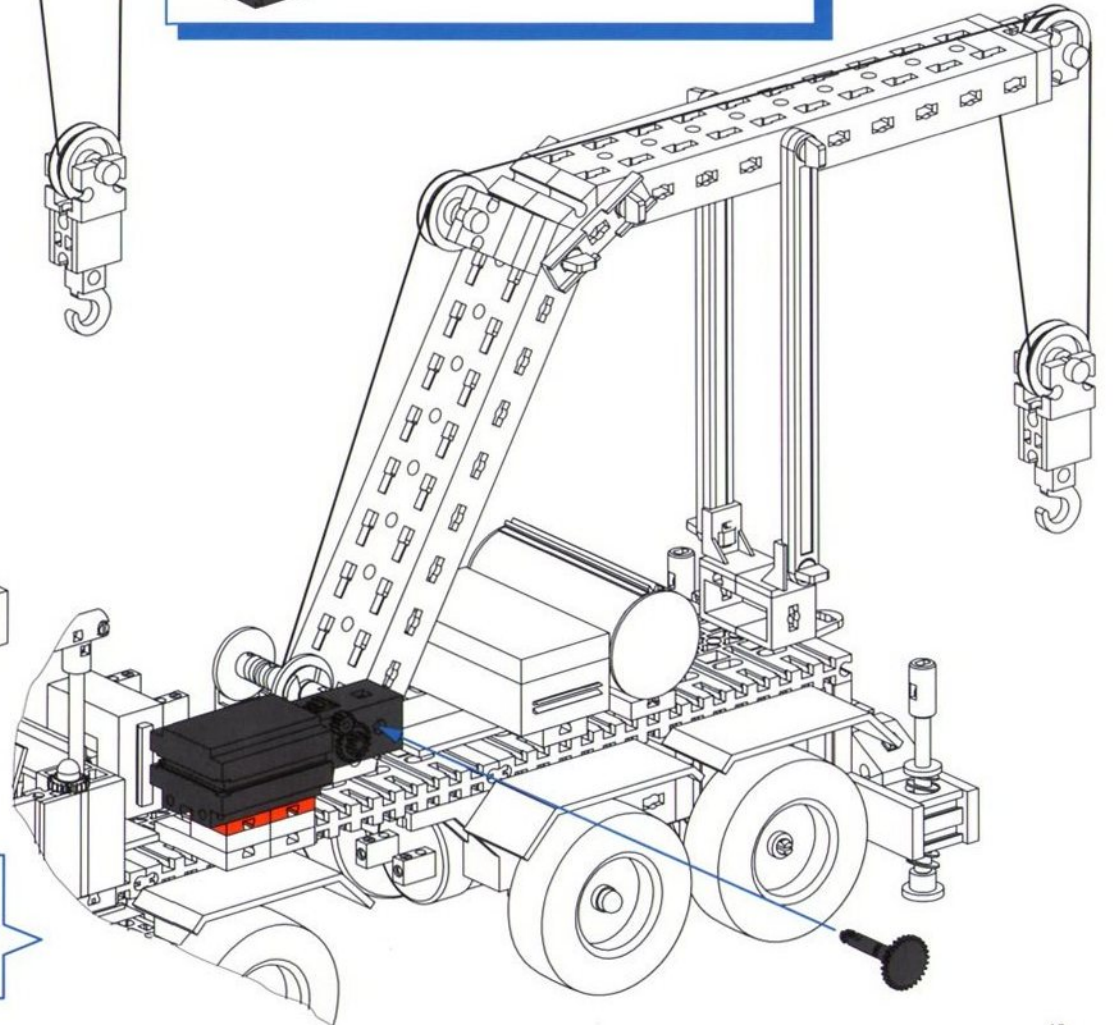

Kranhaken
Crane hook
Crochet

Kraanhaak
Gancho de grúa
Gancho da grua

Mini Motor
Set
30342

Hängerzug
Truck with trailer
Train routier

Aanhangwagencombinatie
Remorque
Reboque

Montagetipps Seite 3
Tips for assembly Page 3
Tuyaux pour le montage page 3
Montagetips zie bladzijde 3
Consejos para el montaje, ver la página 3
"Dicas" para montagem - Página 3