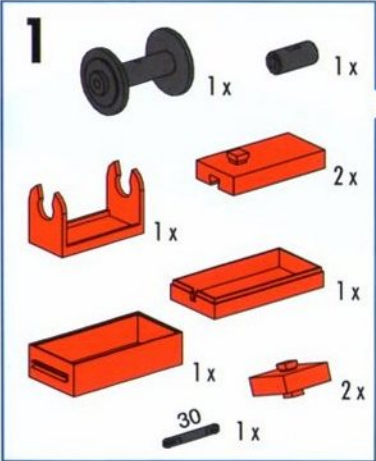

Kranhaken
Crane hook
Crochet

Kraanhaak
Gancho de grúa
Gancho da grua

Mini Motor
Set
30342

Hängerzug
Truck with trailer
Train routier

Aanhangwagencombinatie
Remorque
Reboque

Montagetipps Seite 3
Tips for assembly Page 3
Tuyaux pour le montage page 3
Montagetips zie bladzijde 3
Consejos para el montaje, ver la página 3
"Dicas" para montagem - Página 3