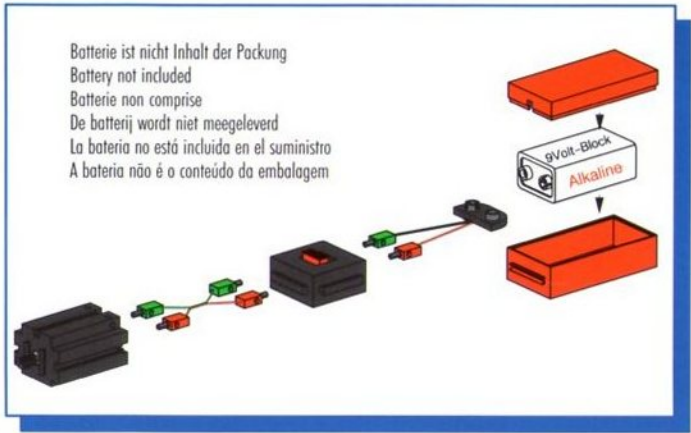

Drehkranz
Slewing ring
Couronne d'orientation

Schamelstel
Corona giratoria
Coroa rotativa

Mini Motor
Set
30342

Ausleger und Kranhaken
 Jib and crane hook
 Flèche et crochet

Hijzarm en kraanhaak
 Pluma y gancho de grúa
 Lança e gancho da grua

2 x

Mini Motor
 Set
 30342

1

2

3

 2 x

Fernsteuerung
 Remote control
 Télécommande

Afstandsbesturing
 Mando a distancia
 Telecomando