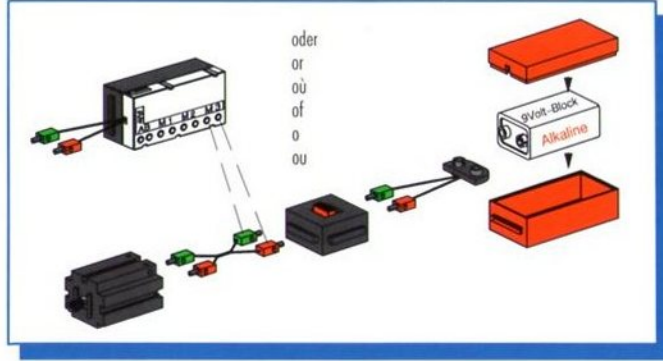

Kranhaken
Crane hook
Crochet

Kraanhaak
Gancho de grúa
Gancho da grua

Mini Motor
Set
30342