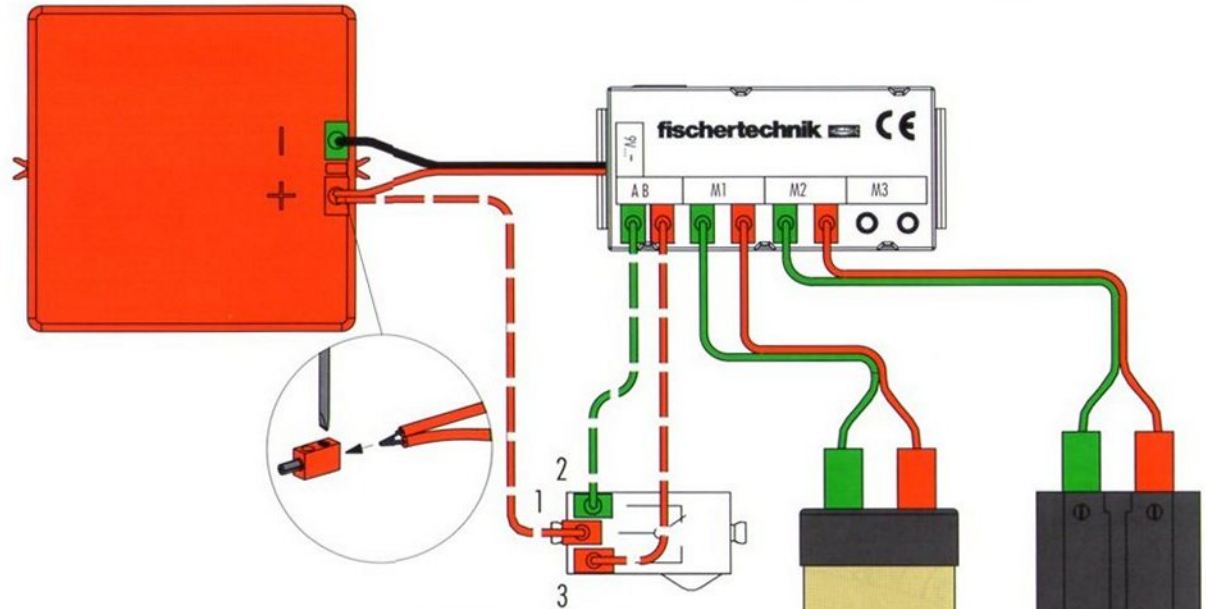

Motorisering en afstandsbesturing
Motorización y mando a distancia
Motorização e telecomando

Wiel aandrijving
 Accionamiento por ruedas
 Tracção às rodas

Power Motor
 Set
 34965

IR Control Set 30344

**Fernsteuerung
Remote control
Télécommande**

**Afstandsbesturing
Mando a distancia
Telecomando**

**Stromversorgung
Power supply
Alimentation électrique**

**Schaltplan
Circuit diagram
Plan électrique**

Servofunktion siehe Seite 12
Track function see page 12
Fonktion direction assistée voir page 12
Rupsfunctie zie pagina 12
Servofunção ver pág. 12
Servofunção vide página 12

**Schakelschema
Diagrama de circuitos
Plano elétrico de ligação**

Lenkung siehe Seite 11
Control see page 11
Guidage voir page 11
Besturing zie pagina 11
Dirección ver pág. 11
Direcção vide página 11

**Radantrieb
Wheel drive
Entraînement de roue
Wiel aandrijving
Accionamiento por ruedas
Tração às rodas**