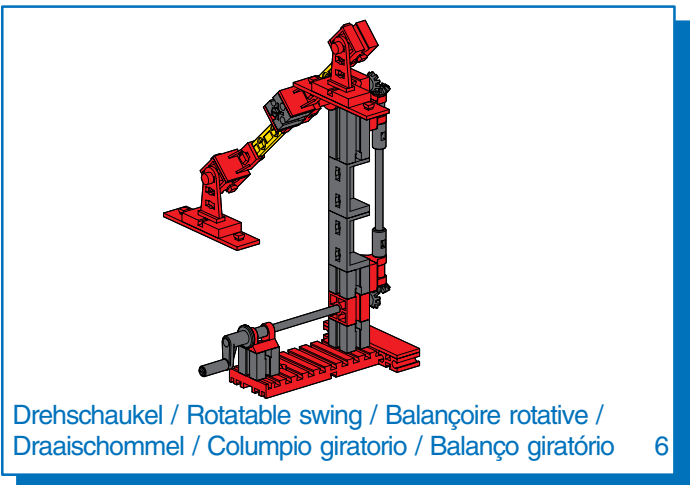

Inhalt
Contents
Contenu

Inhoud
Contenido
Conteúdo

Einzelteilübersicht / Spare parts list / Liste des pièces détachées /
Onderdelenoverzicht / Lista da piezas / Resumo de peça individual

3

Montagehilfen und Hinweise / Assembly aids and instructions / Aides de montage et instructions /
Montagehulpmiddelen en aanwijzingen / Ayudas de montaje e instrucciones / Montagens e indicações

3