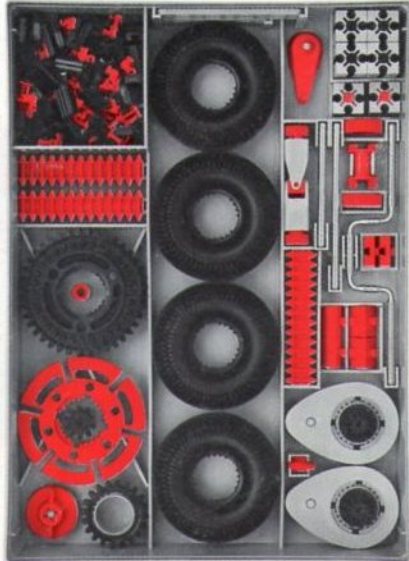

fischer[®]technik

50/3

Stückliste · Part List · Nomenclature · Onderdelenlijst · Detalj översikt

| | | | | | |
|---|---|---|---|----|--|
|  | 4 | Baustein 30 · Building block 30 · Pierre grise de 30 · Bouwsteen 30 · Byggnadssten 30 Art. Nr. 3 31003 1 |  | 2 | Zahnstange 60 · Rack 60 · Crémaillère de 60 · Tandstang 60 · Kuggstång 60 Art. Nr. 4 31053 1 |
|  | 1 | Baustein mit 2 runden Zapfen · Double ended block with round pins · Pierre grise à 2 tourillons · Bouwsteen met 2 ronde nokken · Byggnadssten med runda tappar Art. Nr. 3 31007 1 |  | 2 | Zahnstange 30 · Rack 30 · Crémaillère de 30 · Tandstang 30 · Kuggstång 30 Art. Nr. 4 31054 1 |
|  | 1 | Baustein mit 1 runden Zapfen · Building block with 1 round pin · Pierre grise de 15 à 1 tourillon · Bouwsteen met 1 ronde nok · Byggnadssten med 1 runda tappar Art. Nr. 3 31059 1 |  | 2 | Verbindungsstück 15 · Connector 15 · Languette d'assemblage de 15 · Verbindingsstuk 15 · Förbindningsstycke 15 Art. Nr. 4 31060 1 |
|  | 1 | Kardangelnk · Universal joint · Cardan · Cardanverbinding · Kardanöverföring Art. Nr. 3 31044 1 |  | 4 | Klemmbuchse 10 · Spring clip 10 · Bague de serrage de 10 · Klämbussing 10 Art. Nr. 3 31023 1 |
|  | 1 | Ritzel Z 10 mit Spannange · Cog wheel Z 10, m 1,5 with collet Z 22, m 0,5 · Pignon 10 avec écrou de serrage · Rondsel Z 10 met spantang · Drev med klämtång Art. Nr. 3 31047 1 |  | 60 | Förderglieder · Conveyor link · Chaînon à tenons · Schalm · Transportlänk Art. Nr. 4 37192 1 |
|  | 2 | Kegelzahnrad, schwarz · Bevel gear wheel, black · Roue à 12 dents coniques, noir · Kegeltandwiel, zwart · Konisk kuggjul Art. Nr. 3 31051 1 |  | 2 | S-Riegel 8 mm · Triple rivet 8 mm · Rivet de 8 mm · S-grendel 8 mm · S-riegel 8 mm Art. Nr. 4 36457 1 |
|  | 1 | Zahnrad Z 40/32, schwarz · Gear wheel Z 40/32, black · Couronne à Z 40/32, noir · Tandwiel Z 40/32, zwart · Kuggjul Z 40/32 Art. Nr. 4 31022 1 |  | 1 | Achse 80 · Axle 80 · Axe de 80 · As 80 · Axel 80 Art. Nr. 4 37384 3 |
|  | 2 | Nockenscheibe · Disc-Cam · Came · Segmentschijf · Kamskiva Art. Nr. 4 31038 1 |  | 1 | Achse 60 · Axle 60 · Axe de 60 · As 60 · Axel 60 Art. Nr. 4 31032 3 |
|  | 2 | Winkelstein, gleichschenkelig · Angle block, isosceles · Pierre rouge angulaire isocèle · Hoeksteen, gelijkbenig · Vinkelsten, rätvinklig Art. Nr. 4 31011 1 |  | 1 | Kurbelwelle · Cranked axle · Vlebrequin · Krukas · Vevaxel Art. Nr. 4 31080 3 |
|  | 2 | Winkelstein gleichseitig · Angle block, equilateral · Pierre angulaire rouge, équilaterale · Hoeksteen gelijkzijdig · Vinkelsten liksidig Art. Nr. 4 31010 1 |  | 2 | Winkelachse · Angle axle · Axe coudé · Haakse as · Vinkel axel Art. Nr. 4 31035 3 |
|  | 2 | Baustein 5 · Building block 5 · Pierre de 5 · Bouwsteen 5 · Byggnadssten 5 Art. Nr. 4 37237 1 |  | 2 | Seilklemmstift · Cord clamp · Segment de blocade · Draadklem · Stift till kabelklämma Art. Nr. 4 38226 1 |
|  | 1 | Seiltrommel · Winch drum · Tambour à câble · Kabeltrommel · Linktrumma Art. Nr. 4 31016 1 |  | 2 | Klemmbuchse 5 · Clip with spring ring · Bague de serrage 5 · Klämbussing 5 Art. Nr. 3 37679 1 |
|  | 2 | Klemmring für Seiltrommel · Locking ring for winch drum · Flasque de serrage pour tambour · Klemring voor kabeltrommel · Stoppring till linktrumma Art. Nr. 4 31020 1 |  | 2 | Strebe 60 mit Loch · I-strut 60 · Entroise 60 typ I · I-spant 60 · I-sträva 60 Art. Nr. 4 38535 1 |
|  | 1 | Zahnrad Z 20, schwarz · Gear wheel Z 20, black · Couronne à 20 dents, noir · Tandwiel Z 20, zwart · Kuggjul Z 20 Art. Nr. 4 31021 1 |  | 2 | Strebe 45 mit Loch · I-strut 45 · Entroise 45 type I · I-spant 45 · I-sträva 45 Art. Nr. 4 38536 1 |
|  | 1 | Klemmkupplung · Coupling · Manchon d'accouplement · Klemkoppeling · Klämkoppling Art. Nr. 4 31024 1 |  | 60 | Raupenbelag · Crawler track · Patin pour chenille · Rupsbandenbeslag · Kättingled Art. Nr. 4 37210 1 |
|  | 1 | Handkurbel · Hand crank · Manivelle · Handslinger · Handver Art. Nr. 4 31026 1 |  | 4 | Reifen 60 mit Gummiring · Tyre 60 with rubber ring · Pneu de 60 avec élastique · Band 60 met rubbering · Däck 60 med gummiring Art. Nr. 3 38566 1 |
|  | 1 | Seilhaken · Hook · Crochet · Haak · Linkrok Art. Nr. 4 38225 1 |  | 1 | Drehzscheibe · Large pulley wheel · Couronne de poulie · Draaischijf · Svängskiva Art. Nr. 4 31019 1 |
|  | 4 | Riegelscheibe · Locking washer · Disque d'arrêt · Grendelschijf · Regelskiva Art. Nr. 4 36334 1 |  | 1 | Flachnabe · Flat hub · Moyeu plat · Platte naaf · Plattnav Art. Nr. 3 31015 1 |