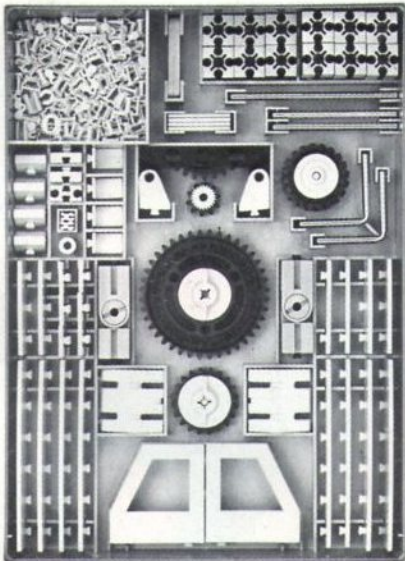

fischer[®]technik

50/3

Stückliste · Part List · Nomenclature · Onderdelenlijst · Detalj översikt

| | | | | | |
|---|---|---|---|----|--|
|  | 4 | Baustein 30 · Building block 30 · Pierre grise de 30 · Bouwsteen 30 · Byggnadssten 30 Art. Nr. 3 31003 1 |  | 2 | Zahnstange 60 · Rack 60 · Crémaillère de 60 · Tandstang 60 · Kuggstång 60 Art. Nr. 4 31053 1 |
|  | 1 | Baustein mit 2 runden Zapfen · Double ended block with round pins · Pierre grise à 2 tourillons · Bouwsteen met 2 ronde nokken · Byggnadssten med runda tappar Art. Nr. 3 31007 1 |  | 2 | Zahnstange 30 · Rack 30 · Crémaillère de 30 · Tandstang 30 · Kuggstång 30 Art. Nr. 4 31054 1 |
|  | 1 | Baustein mit 1 runden Zapfen · Building block with 1 round pin · Pierre grise de 15 à 1 tourillon · Bouwsteen met 1 ronde nok · Byggnadssten med 1 runda tappar Art. Nr. 3 31059 1 |  | 2 | Verbindungsstück 15 · Connector 15 · Languette d'assemblage de 15 · Verbindingsstuk 15 · Förbindningsstycke 15 Art. Nr. 4 31060 1 |
|  | 1 | Kardangelnk · Universal joint · Cardan · Cardanverbinding · Kardanöverföring Art. Nr. 3 31044 1 |  | 4 | Klemmbuchse 10 · Spring clip 10 · Bague de serrage de 10 · Klämbussing 10 Art. Nr. 3 31023 1 |
|  | 1 | Ritzel Z 10 mit Spannange · Cog wheel Z 10, m 1,5 with collet Z 22, m 0,5 · Pignon 10 avec écrou de serrage · Rondsel Z 10 met spantang · Drev med klämtång Art. Nr. 3 31047 1 |  | 60 | Förderglieder · Conveyor link · Chaînon à tenons · Schalm · Transportlänk Art. Nr. 4 37192 1 |
|  | 2 | Kegelzahnrad, schwarz · Bevel gear wheel, black · Roue à 12 dents coniques, noir · Kegeltandwiel, zwart · Konisk kuggjul Art. Nr. 3 31051 1 |  | 2 | S-Riegel 8 mm · Triple rivet 8 mm · Rivet de 8 mm · S-grendel 8 mm · S-riegel 8 mm Art. Nr. 4 36457 1 |
|  | 1 | Zahnrad Z 40/32, schwarz · Gear wheel Z 40/32, black · Couronne à Z 40/32, noir · Tandwiel Z 40/32, zwart · Kuggjul Z 40/32 Art. Nr. 4 31022 1 |  | 1 | Achse 80 · Axle 80 · Axe de 80 · As 80 · Axel 80 Art. Nr. 4 37384 3 |
|  | 2 | Nockenscheibe · Disc-Cam · Came · Segmentschijf · Kamskiva Art. Nr. 4 31038 1 |  | 1 | Achse 60 · Axle 60 · Axe de 60 · As 60 · Axel 60 Art. Nr. 4 31032 3 |
|  | 2 | Winkelstein, gleichschenkelig · Angle block, isosceles · Pierre rouge angulaire isocèle · Hoeksteen, gelijkbenig · Vinkelsten, rätvinklig Art. Nr. 4 31011 1 |  | 1 | Kurbelwelle · Cranked axle · Vlebrequin · Krukas · Vevaxel Art. Nr. 4 31080 3 |
|  | 2 | Winkelstein gleichseitig · Angle block, equilateral · Pierre angulaire rouge, équilaterale · Hoeksteen gelijkzijdig · Vinkelsten liksidig Art. Nr. 4 31010 1 |  | 2 | Winkelachse · Angle axle · Axe coudé · Haakse as · Vinkel axel Art. Nr. 4 31035 3 |
|  | 2 | Baustein 5 · Building block 5 · Pierre de 5 · Bouwsteen 5 · Byggnadssten 5 Art. Nr. 4 37237 1 |  | 2 | Seilklemmstift · Cord clamp · Segment de blocade · Draadklem · Stift till kabelklämma Art. Nr. 4 38226 1 |
|  | 1 | Seiltrommel · Winch drum · Tambour à câble · Kabeltrommel · Linktrumma Art. Nr. 4 31016 1 |  | 2 | Klemmbuchse 5 · Clip with spring ring · Bague de serrage 5 · Klämbussing 5 Art. Nr. 3 37679 1 |
|  | 2 | Klemmring für Seiltrommel · Locking ring for winch drum · Flasque de serrage pour tambour · Klemring voor kabeltrommel · Stoppring till linktrumma Art. Nr. 4 31020 1 |  | 2 | Strebe 60 mit Loch · I-strut 60 · Entroise 60 typ I · I-spant 60 · I-sträva 60 Art. Nr. 4 38535 1 |
|  | 1 | Zahnrad Z 20, schwarz · Gear wheel Z 20, black · Couronne à 20 dents, noir · Tandwiel Z 20, zwart · Kuggjul Z 20 Art. Nr. 4 31021 1 |  | 2 | Strebe 45 mit Loch · I-strut 45 · Entroise 45 type I · I-spant 45 · I-sträva 45 Art. Nr. 4 38536 1 |
|  | 1 | Klemmkupplung · Coupling · Manchon d'accouplement · Klemkoppeling · Klämkoppling Art. Nr. 4 31024 1 |  | 60 | Raupenbelag · Crawler track · Patin pour chenille · Rupsbandenbeslag · Kättingled Art. Nr. 4 37210 1 |
|  | 1 | Handkurbel · Hand crank · Manivelle · Handslinger · Handver Art. Nr. 4 31026 1 |  | 4 | Reifen 60 mit Gummiring · Tyre 60 with rubber ring · Pneu de 60 avec élastique · Band 60 met rubbering · Däck 60 med gummiring Art. Nr. 3 38566 1 |
|  | 1 | Seilhaken · Hook · Crochet · Haak · Linkrok Art. Nr. 4 38225 1 |  | 1 | Drehzscheibe · Large pulley wheel · Couronne de poulie · Draaischijf · Svängskiva Art. Nr. 4 31019 1 |
|  | 4 | Riegelscheibe · Locking washer · Disque d'arrêt · Grendelschijf · Regelskiva Art. Nr. 4 36334 1 |  | 1 | Flachnabe · Flat hub · Moyeu plat · Platte naaf · Plattnav Art. Nr. 3 31015 1 |