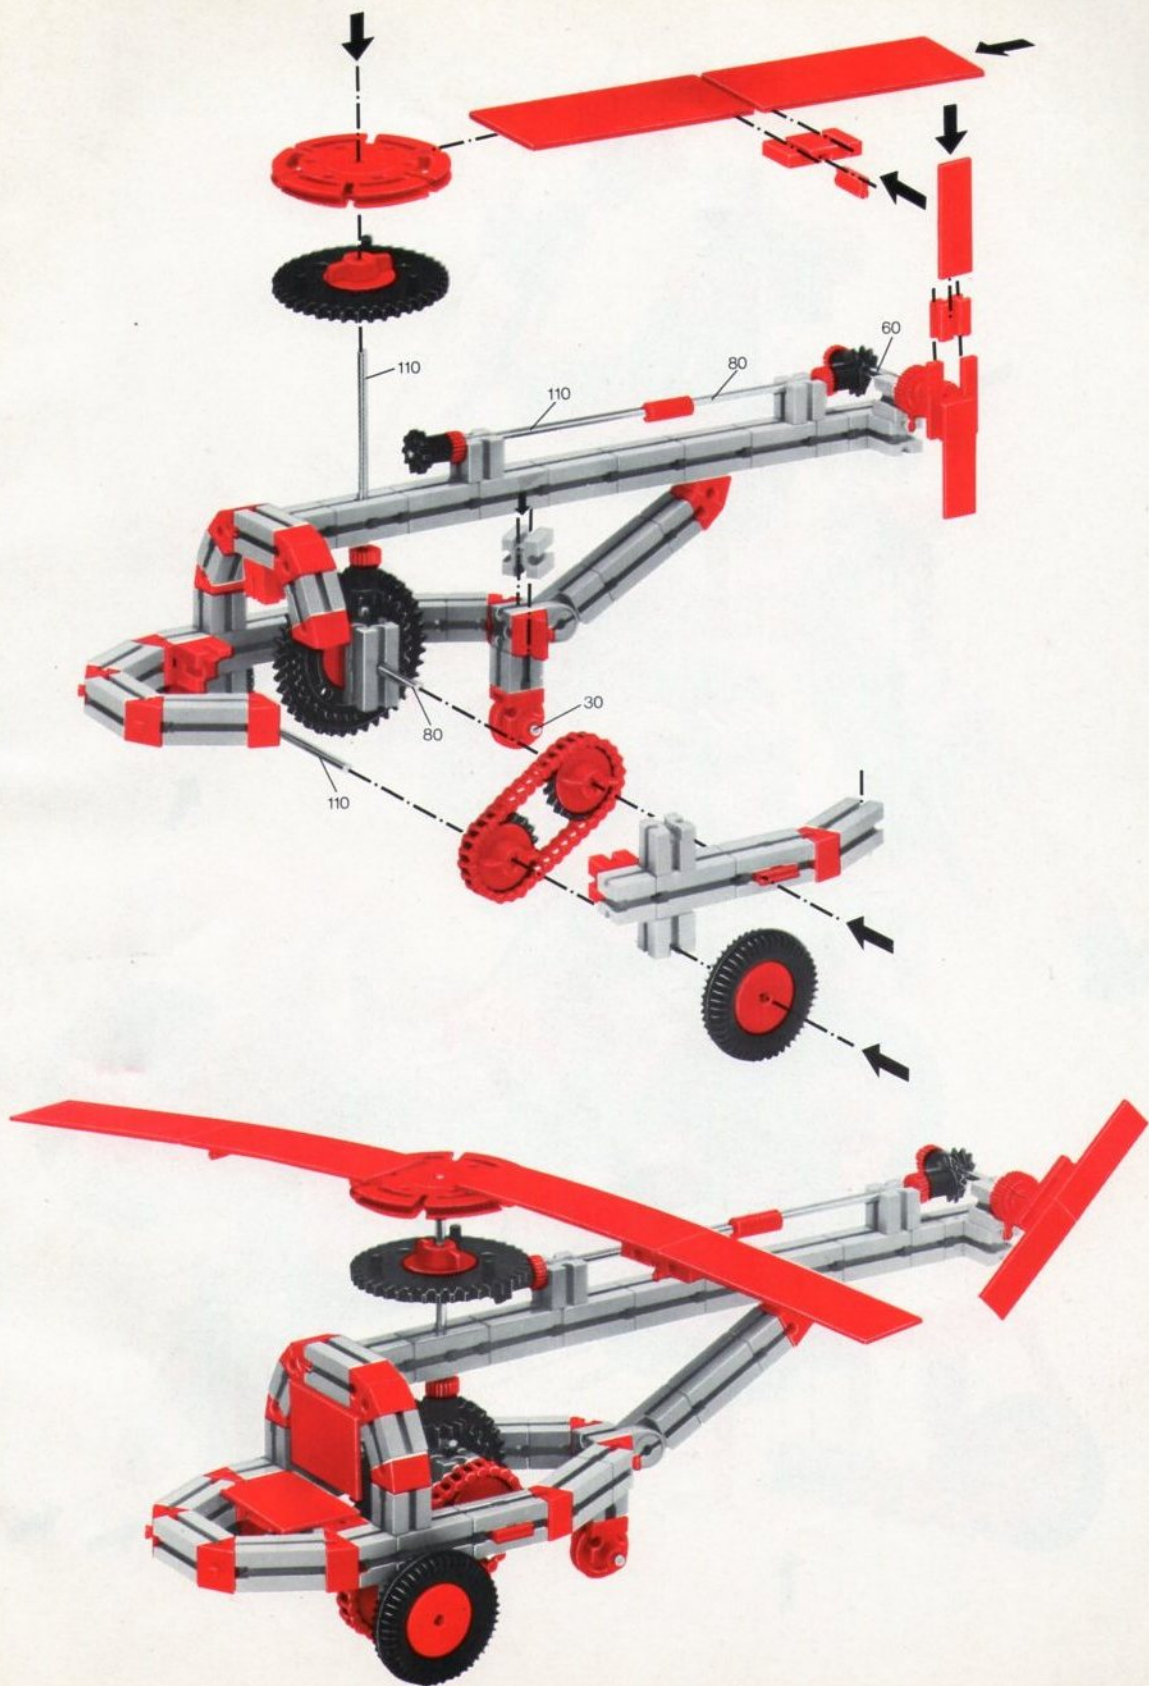

fischer[®]technik

50/3

Stückliste · Part List · Nomenclature · Onderdelenlijst · Detalj översikt

| | | | | | |
|---|---|---|---|----|--|
|  | 4 | Baustein 30 · Building block 30 · Pierre grise de 30 · Bouwsteen 30 · Byggnadssten 30 Art. Nr. 3 31003 1 |  | 2 | Zahnstange 60 · Rack 60 · Crémaillère de 60 · Tandstang 60 · Kuggstång 60 Art. Nr. 4 31053 1 |
|  | 1 | Baustein mit 2 runden Zapfen · Double ended block with round pins · Pierre grise à 2 tourillons · Bouwsteen met 2 ronde nokken · Byggnadssten med runda tappar Art. Nr. 3 31007 1 |  | 2 | Zahnstange 30 · Rack 30 · Crémaillère de 30 · Tandstang 30 · Kuggstång 30 Art. Nr. 4 31054 1 |
|  | 1 | Baustein mit 1 runden Zapfen · Building block with 1 round pin · Pierre grise de 15 à 1 tourillon · Bouwsteen met 1 ronde nok · Byggnadssten med 1 runda tappar Art. Nr. 3 31059 1 |  | 2 | Verbindungsstück 15 · Connector 15 · Languette d'assemblage de 15 · Verbindingsstuk 15 · Förbindningsstycke 15 Art. Nr. 4 31060 1 |
|  | 1 | Kardangelnk · Universal joint · Cardan · Cardanverbinding · Kardanöverföring Art. Nr. 3 31044 1 |  | 4 | Klemmbuchse 10 · Spring clip 10 · Bague de serrage de 10 · Klämbussing 10 Art. Nr. 3 31023 1 |
|  | 1 | Ritzel Z 10 mit Spannange · Cog wheel Z 10, m 1,5 with collet Z 22, m 0,5 · Pignon 10 avec écrou de serrage · Rondsel Z 10 met spantang · Drev med klämtång Art. Nr. 3 31047 1 |  | 60 | Förderglieder · Conveyor link · Chaînon à tenons · Schalm · Transportlänk Art. Nr. 4 37192 1 |
|  | 2 | Kegelzahnrad, schwarz · Bevel gear wheel, black · Roue à 12 dents coniques, noir · Kegeltandwiel, zwart · Konisk kuggjul Art. Nr. 3 31051 1 |  | 2 | S-Riegel 8 mm · Triple rivet 8 mm · Rivet de 8 mm · S-grendel 8 mm · S-riegel 8 mm Art. Nr. 4 36457 1 |
|  | 1 | Zahnrad Z 40/32, schwarz · Gear wheel Z 40/32, black · Couronne à Z 40/32, noir · Tandwiel Z 40/32, zwart · Kuggjul Z 40/32 Art. Nr. 4 31022 1 |  | 1 | Achse 80 · Axle 80 · Axe de 80 · As 80 · Axel 80 Art. Nr. 4 37384 3 |
|  | 2 | Nockenscheibe · Disc-Cam · Came · Segmentschijf · Kamskiva Art. Nr. 4 31038 1 |  | 1 | Achse 60 · Axle 60 · Axe de 60 · As 60 · Axel 60 Art. Nr. 4 31032 3 |
|  | 2 | Winkelstein, gleichschenkelig · Angle block, isosceles · Pierre rouge angulaire isocèle · Hoeksteen, gelijkbenig · Vinkelsten, rätvinklig Art. Nr. 4 31011 1 |  | 1 | Kurbelwelle · Cranked axle · Vlebrequin · Krukas · Vevaxel Art. Nr. 4 31080 3 |
|  | 2 | Winkelstein gleichseitig · Angle block, equilateral · Pierre angulaire rouge, équilaterale · Hoeksteen gelijkzijdig · Vinkelsten liksidig Art. Nr. 4 31010 1 |  | 2 | Winkelachse · Angle axle · Axe coudé · Haakse as · Vinkel axel Art. Nr. 4 31035 3 |
|  | 2 | Baustein 5 · Building block 5 · Pierre de 5 · Bouwsteen 5 · Byggnadssten 5 Art. Nr. 4 37237 1 |  | 2 | Seilklemmstift · Cord clamp · Segment de blocade · Draadklem · Stift till kabelklämma Art. Nr. 4 38226 1 |
|  | 1 | Seiltrommel · Winch drum · Tambour à câble · Kabeltrommel · Linktrumma Art. Nr. 4 31016 1 |  | 2 | Klemmbuchse 5 · Clip with spring ring · Bague de serrage 5 · Klämbussing 5 Art. Nr. 3 37679 1 |
|  | 2 | Klemmring für Seiltrommel · Locking ring for winch drum · Flasque de serrage pour tambour · Klemring voor kabeltrommel · Stoppring till linktrumma Art. Nr. 4 31020 1 |  | 2 | Strebe 60 mit Loch · I-strut 60 · Entroise 60 typ I · I-spant 60 · I-sträva 60 Art. Nr. 4 38535 1 |
|  | 1 | Zahnrad Z 20, schwarz · Gear wheel Z 20, black · Couronne à 20 dents, noir · Tandwiel Z 20, zwart · Kuggjul Z 20 Art. Nr. 4 31021 1 |  | 2 | Strebe 45 mit Loch · I-strut 45 · Entroise 45 type I · I-spant 45 · I-sträva 45 Art. Nr. 4 38536 1 |
|  | 1 | Klemmkupplung · Coupling · Manchon d'accouplement · Klemkoppeling · Klämkoppling Art. Nr. 4 31024 1 |  | 60 | Raupenbelag · Crawler track · Patin pour chenille · Rupsbandenbeslag · Kättingled Art. Nr. 4 37210 1 |
|  | 1 | Handkurbel · Hand crank · Manivelle · Handslinger · Handver Art. Nr. 4 31026 1 |  | 4 | Reifen 60 mit Gummiring · Tyre 60 with rubber ring · Pneu de 60 avec élastique · Band 60 met rubbering · Däck 60 med gummiring Art. Nr. 3 38566 1 |
|  | 1 | Seilhaken · Hook · Crochet · Haak · Linkrok Art. Nr. 4 38225 1 |  | 1 | Drehzscheibe · Large pulley wheel · Couronne de poulie · Draaischijf · Svängskiva Art. Nr. 4 31019 1 |
|  | 4 | Riegelscheibe · Locking washer · Disque d'arrêt · Grendelschijf · Regelskiva Art. Nr. 4 36334 1 |  | 1 | Flachnabe · Flat hub · Moyeu plat · Platte naaf · Plattnav Art. Nr. 3 31015 1 |