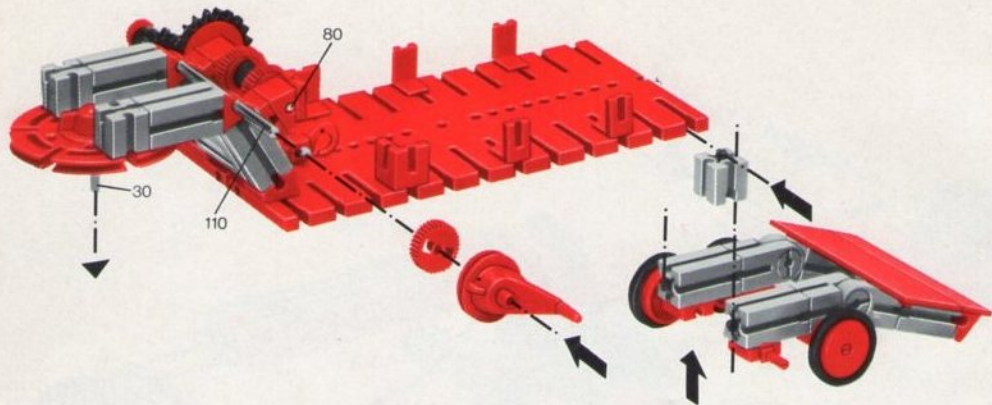

fischer[®]technik

50/3

Stückliste · Part List · Nomenclature · Onderdelenlijst · Detalj översikt

| | | | | | |
|---|---|---|---|----|--|
|  | 4 | Baustein 30 · Building block 30 · Pierre grise de 30 · Bouwsteen 30 · Byggnadssten 30 Art. Nr. 3 31003 1 |  | 2 | Zahnstange 60 · Rack 60 · Crémaillère de 60 · Tandstang 60 · Kuggstång 60 Art. Nr. 4 31053 1 |
|  | 1 | Baustein mit 2 runden Zapfen · Double ended block with round pins · Pierre grise à 2 tourillons · Bouwsteen met 2 ronde nokken · Byggnadssten med runda tappar Art. Nr. 3 31007 1 |  | 2 | Zahnstange 30 · Rack 30 · Crémaillère de 30 · Tandstang 30 · Kuggstång 30 Art. Nr. 4 31054 1 |
|  | 1 | Baustein mit 1 runden Zapfen · Building block with 1 round pin · Pierre grise de 15 à 1 tourillon · Bouwsteen met 1 ronde nok · Byggnadssten med 1 runda tappar Art. Nr. 3 31059 1 |  | 2 | Verbindungsstück 15 · Connector 15 · Languette d'assemblage de 15 · Verbindingsstuk 15 · Förbindningsstycke 15 Art. Nr. 4 31060 1 |
|  | 1 | Kardangelnk · Universal joint · Cardan · Cardanverbinding · Kardanöverföring Art. Nr. 3 31044 1 |  | 4 | Klemmbuchse 10 · Spring clip 10 · Bague de serrage de 10 · Klämbussing 10 Art. Nr. 3 31023 1 |
|  | 1 | Ritzel Z 10 mit Spannange · Cog wheel Z 10, m 1,5 with collet Z 22, m 0,5 · Pignon 10 avec écrou de serrage · Rondsel Z 10 met spantang · Drev med klämtång Art. Nr. 3 31047 1 |  | 60 | Förderglieder · Conveyor link · Chaînon à tenons · Schalm · Transportlänk Art. Nr. 4 37192 1 |
|  | 2 | Kegelzahnrad, schwarz · Bevel gear wheel, black · Roue à 12 dents coniques, noir · Kegeltandwiel, zwart · Konisk kuggjul Art. Nr. 3 31051 1 |  | 2 | S-Riegel 8 mm · Triple rivet 8 mm · Rivet de 8 mm · S-grendel 8 mm · S-riegel 8 mm Art. Nr. 4 36457 1 |
|  | 1 | Zahnrad Z 40/32, schwarz · Gear wheel Z 40/32, black · Couronne à Z 40/32, noir · Tandwiel Z 40/32, zwart · Kuggjul Z 40/32 Art. Nr. 4 31022 1 |  | 1 | Achse 80 · Axle 80 · Axe de 80 · As 80 · Axel 80 Art. Nr. 4 37384 3 |
|  | 2 | Nockenscheibe · Disc-Cam · Came · Segmentschijf · Kamskiva Art. Nr. 4 31038 1 |  | 1 | Achse 60 · Axle 60 · Axe de 60 · As 60 · Axel 60 Art. Nr. 4 31032 3 |
|  | 2 | Winkelstein, gleichschenkelig · Angle block, isosceles · Pierre rouge angulaire isocèle · Hoeksteen, gelijkbenig · Vinkelsten, rätvinklig Art. Nr. 4 31011 1 |  | 1 | Kurbelwelle · Cranked axle · Vlebrequin · Krukas · Vevaxel Art. Nr. 4 31080 3 |
|  | 2 | Winkelstein gleichseitig · Angle block, equilateral · Pierre angulaire rouge, équilaterale · Hoeksteen gelijkzijdig · Vinkelsten liksidig Art. Nr. 4 31010 1 |  | 2 | Winkelachse · Angle axle · Axe coudé · Haakse as · Vinkel axel Art. Nr. 4 31035 3 |
|  | 2 | Baustein 5 · Building block 5 · Pierre de 5 · Bouwsteen 5 · Byggnadssten 5 Art. Nr. 4 37237 1 |  | 2 | Seilklemmstift · Cord clamp · Segment de blocade · Draadklem · Stift till kabelklämma Art. Nr. 4 38226 1 |
|  | 1 | Seiltrommel · Winch drum · Tambour à câble · Kabeltrommel · Linktrumma Art. Nr. 4 31016 1 |  | 2 | Klemmbuchse 5 · Clip with spring ring · Bague de serrage 5 · Klämbussing 5 Art. Nr. 3 37679 1 |
|  | 2 | Klemmring für Seiltrommel · Locking ring for winch drum · Flasque de serrage pour tambour · Klemring voor kabeltrommel · Stoppring till linktrumma Art. Nr. 4 31020 1 |  | 2 | Strebe 60 mit Loch · I-strut 60 · Entroise 60 typ I · I-spant 60 · I-sträva 60 Art. Nr. 4 38535 1 |
|  | 1 | Zahnrad Z 20, schwarz · Gear wheel Z 20, black · Couronne à 20 dents, noir · Tandwiel Z 20, zwart · Kuggjul Z 20 Art. Nr. 4 31021 1 |  | 2 | Strebe 45 mit Loch · I-strut 45 · Entroise 45 type I · I-spant 45 · I-sträva 45 Art. Nr. 4 38536 1 |
|  | 1 | Klemmkupplung · Coupling · Manchon d'accouplement · Klemkoppeling · Klämkoppling Art. Nr. 4 31024 1 |  | 60 | Raupenbelag · Crawler track · Patin pour chenille · Rupsbandenbeslag · Kättingled Art. Nr. 4 37210 1 |
|  | 1 | Handkurbel · Hand crank · Manivelle · Handslinger · Handver Art. Nr. 4 31026 1 |  | 4 | Reifen 60 mit Gummiring · Tyre 60 with rubber ring · Pneu de 60 avec élastique · Band 60 met rubbering · Däck 60 med gummiring Art. Nr. 3 38566 1 |
|  | 1 | Seilhaken · Hook · Crochet · Haak · Linkrok Art. Nr. 4 38225 1 |  | 1 | Drehzscheibe · Large pulley wheel · Couronne de poulie · Draaischijf · Svängskiva Art. Nr. 4 31019 1 |
|  | 4 | Riegelscheibe · Locking washer · Disque d'arrêt · Grendelschijf · Regelskiva Art. Nr. 4 36334 1 |  | 1 | Flachnabe · Flat hub · Moyeu plat · Platte naaf · Plattnav Art. Nr. 3 31015 1 |