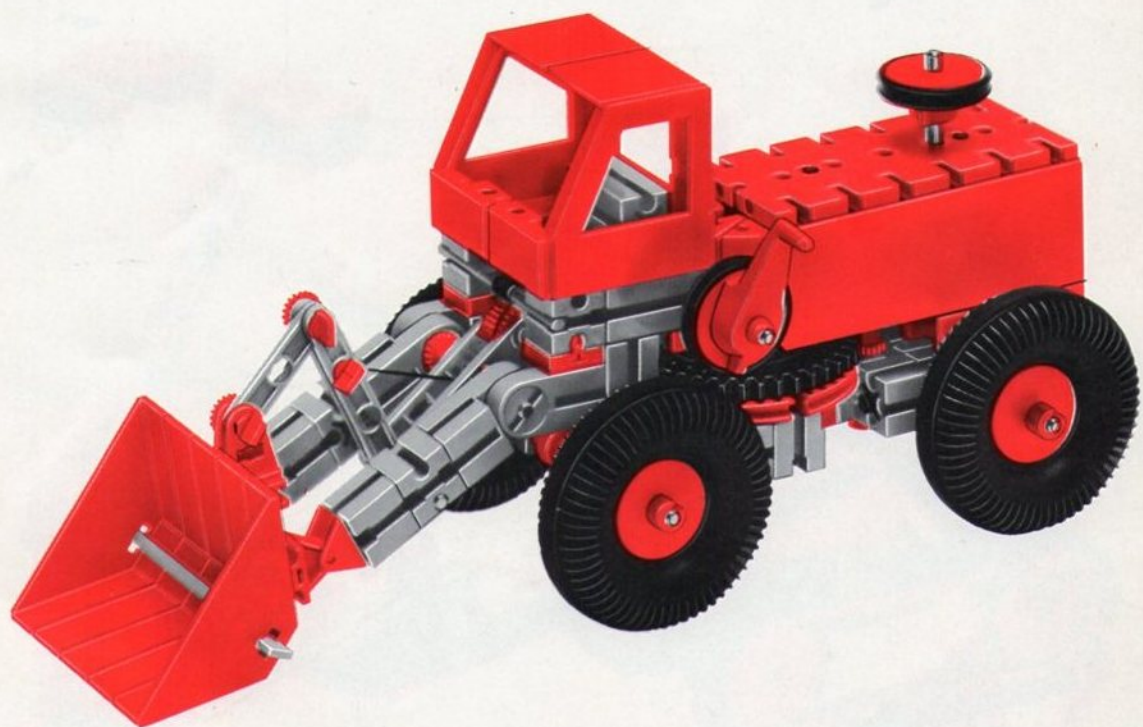

fischer[®]technik

50/3

Stückliste · Part List · Nomenclature · Onderdelenlijst · Detalj översikt

| | | | | | |
|---|---|---|---|----|--|
|  | 4 | Baustein 30 · Building block 30 · Pierre grise de 30 · Bouwsteen 30 · Byggnadssten 30 Art. Nr. 3 31003 1 |  | 2 | Zahnstange 60 · Rack 60 · Crémaillère de 60 · Tandstang 60 · Kuggstång 60 Art. Nr. 4 31053 1 |
|  | 1 | Baustein mit 2 runden Zapfen · Double ended block with round pins · Pierre grise à 2 tourillons · Bouwsteen met 2 ronde nokken · Byggnadssten med runda tappar Art. Nr. 3 31007 1 |  | 2 | Zahnstange 30 · Rack 30 · Crémaillère de 30 · Tandstang 30 · Kuggstång 30 Art. Nr. 4 31054 1 |
|  | 1 | Baustein mit 1 runden Zapfen · Building block with 1 round pin · Pierre grise de 15 à 1 tourillon · Bouwsteen met 1 ronde nok · Byggnadssten med 1 runda tappar Art. Nr. 3 31059 1 |  | 2 | Verbindungsstück 15 · Connector 15 · Languette d'assemblage de 15 · Verbindingsstuk 15 · Förbindningsstycke 15 Art. Nr. 4 31060 1 |
|  | 1 | Kardangelnk · Universal joint · Cardan · Cardanverbinding · Kardanöverföring Art. Nr. 3 31044 1 |  | 4 | Klemmbuchse 10 · Spring clip 10 · Bague de serrage de 10 · Klämbussing 10 Art. Nr. 3 31023 1 |
|  | 1 | Ritzel Z 10 mit Spannange · Cog wheel Z 10, m 1,5 with collet Z 22, m 0,5 · Pignon 10 avec écrou de serrage · Rondsel Z 10 met spantang · Drev med klämtång Art. Nr. 3 31047 1 |  | 60 | Förderglieder · Conveyor link · Chaînon à tenons · Schalm · Transportlänk Art. Nr. 4 37192 1 |
|  | 2 | Kegelzahnrad, schwarz · Bevel gear wheel, black · Roue à 12 dents coniques, noir · Kegeltandwiel, zwart · Konisk kuggjul Art. Nr. 3 31051 1 |  | 2 | S-Riegel 8 mm · Triple rivet 8 mm · Rivet de 8 mm · S-grendel 8 mm · S-riegel 8 mm Art. Nr. 4 36457 1 |
|  | 1 | Zahnrad Z 40/32, schwarz · Gear wheel Z 40/32, black · Couronne à Z 40/32, noir · Tandwiel Z 40/32, zwart · Kuggjul Z 40/32 Art. Nr. 4 31022 1 |  | 1 | Achse 80 · Axle 80 · Axe de 80 · As 80 · Axel 80 Art. Nr. 4 37384 3 |
|  | 2 | Nockenscheibe · Disc-Cam · Came · Segmentschijf · Kamskiva Art. Nr. 4 31038 1 |  | 1 | Achse 60 · Axle 60 · Axe de 60 · As 60 · Axel 60 Art. Nr. 4 31032 3 |
|  | 2 | Winkelstein, gleichschenkelig · Angle block, isosceles · Pierre rouge angulaire isocèle · Hoeksteen, gelijkbenig · Vinkelsten, rätvinklig Art. Nr. 4 31011 1 |  | 1 | Kurbelwelle · Cranked axle · Vlebrequin · Krukas · Vevaxel Art. Nr. 4 31080 3 |
|  | 2 | Winkelstein gleichseitig · Angle block, equilateral · Pierre angulaire rouge, équilaterale · Hoeksteen gelijkzijdig · Vinkelsten liksidig Art. Nr. 4 31010 1 |  | 2 | Winkelachse · Angle axle · Axe coudé · Haakse as · Vinkel axel Art. Nr. 4 31035 3 |
|  | 2 | Baustein 5 · Building block 5 · Pierre de 5 · Bouwsteen 5 · Byggnadssten 5 Art. Nr. 4 37237 1 |  | 2 | Seilklemmstift · Cord clamp · Segment de blocade · Draadklem · Stift till kabelklämma Art. Nr. 4 38226 1 |
|  | 1 | Seiltrommel · Winch drum · Tambour à câble · Kabeltrommel · Linktrumma Art. Nr. 4 31016 1 |  | 2 | Klemmbuchse 5 · Clip with spring ring · Bague de serrage 5 · Klämbussing 5 Art. Nr. 3 37679 1 |
|  | 2 | Klemmring für Seiltrommel · Locking ring for winch drum · Flasque de serrage pour tambour · Klemring voor kabeltrommel · Stoppring till linktrumma Art. Nr. 4 31020 1 |  | 2 | Strebe 60 mit Loch · I-strut 60 · Entroise 60 typ I · I-spant 60 · I-sträva 60 Art. Nr. 4 38535 1 |
|  | 1 | Zahnrad Z 20, schwarz · Gear wheel Z 20, black · Couronne à 20 dents, noir · Tandwiel Z 20, zwart · Kuggjul Z 20 Art. Nr. 4 31021 1 |  | 2 | Strebe 45 mit Loch · I-strut 45 · Entroise 45 type I · I-spant 45 · I-sträva 45 Art. Nr. 4 38536 1 |
|  | 1 | Klemmkupplung · Coupling · Manchon d'accouplement · Klemkoppeling · Klämkoppling Art. Nr. 4 31024 1 |  | 60 | Raupenbelag · Crawler track · Patin pour chenille · Rupsbandenbeslag · Kättingled Art. Nr. 4 37210 1 |
|  | 1 | Handkurbel · Hand crank · Manivelle · Handslinger · Handver Art. Nr. 4 31026 1 |  | 4 | Reifen 60 mit Gummiring · Tyre 60 with rubber ring · Pneu de 60 avec élastique · Band 60 met rubbering · Däck 60 med gummiring Art. Nr. 3 38566 1 |
|  | 1 | Seilhaken · Hook · Crochet · Haak · Linkrok Art. Nr. 4 38225 1 |  | 1 | Drehzscheibe · Large pulley wheel · Couronne de poulie · Draaischijf · Svängskiva Art. Nr. 4 31019 1 |
|  | 4 | Riegelscheibe · Locking washer · Disque d'arrêt · Grendelschijf · Regelskiva Art. Nr. 4 36334 1 |  | 1 | Flachnabe · Flat hub · Moyeu plat · Platte naaf · Plattnav Art. Nr. 3 31015 1 |