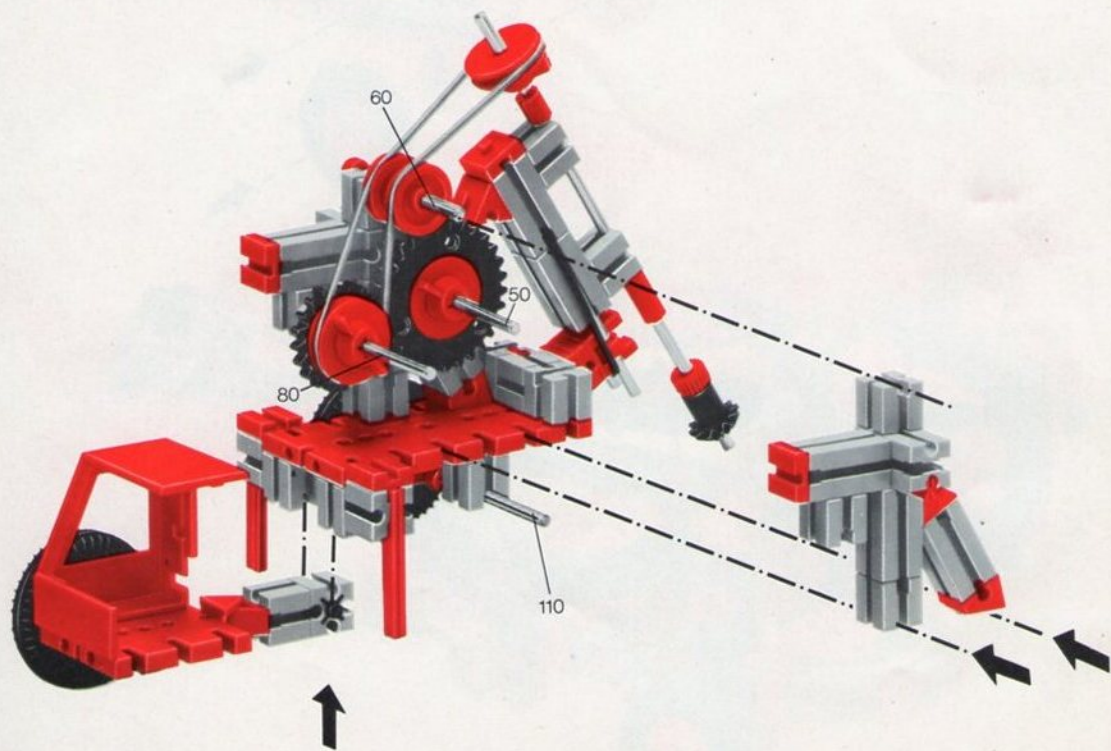

fischer[®]technik

50/3

Stückliste · Part List · Nomenclature · Onderdelenlijst · Detalj översikt

| | | | | | |
|---|---|---|---|----|--|
|  | 4 | Baustein 30 · Building block 30 · Pierre grise de 30 · Bouwsteen 30 · Byggnadssten 30 Art. Nr. 3 31003 1 |  | 2 | Zahnstange 60 · Rack 60 · Crémaillère de 60 · Tandstang 60 · Kuggstång 60 Art. Nr. 4 31053 1 |
|  | 1 | Baustein mit 2 runden Zapfen · Double ended block with round pins · Pierre grise à 2 tourillons · Bouwsteen met 2 ronde nokken · Byggnadssten med runda tappar Art. Nr. 3 31007 1 |  | 2 | Zahnstange 30 · Rack 30 · Crémaillère de 30 · Tandstang 30 · Kuggstång 30 Art. Nr. 4 31054 1 |
|  | 1 | Baustein mit 1 runden Zapfen · Building block with 1 round pin · Pierre grise de 15 à 1 tourillon · Bouwsteen met 1 ronde nok · Byggnadssten med 1 runda tappar Art. Nr. 3 31059 1 |  | 2 | Verbindungsstück 15 · Connector 15 · Languette d'assemblage de 15 · Verbindingsstuk 15 · Förbindningsstycke 15 Art. Nr. 4 31060 1 |
|  | 1 | Kardangelnk · Universal joint · Cardan · Cardanverbinding · Kardanöverföring Art. Nr. 3 31044 1 |  | 4 | Klemmbuchse 10 · Spring clip 10 · Bague de serrage de 10 · Klämbussing 10 Art. Nr. 3 31023 1 |
|  | 1 | Ritzel Z 10 mit Spannange · Cog wheel Z 10, m 1,5 with collet Z 22, m 0,5 · Pignon 10 avec écrou de serrage · Rondsel Z 10 met spantang · Drev med klämtång Art. Nr. 3 31047 1 |  | 60 | Förderglieder · Conveyor link · Chaînon à tenons · Schalm · Transportlänk Art. Nr. 4 37192 1 |
|  | 2 | Kegelzahnrad, schwarz · Bevel gear wheel, black · Roue à 12 dents coniques, noir · Kegeltandwiel, zwart · Konisk kuggjul Art. Nr. 3 31051 1 |  | 2 | S-Riegel 8 mm · Triple rivet 8 mm · Rivet de 8 mm · S-grendel 8 mm · S-riegel 8 mm Art. Nr. 4 36457 1 |
|  | 1 | Zahnrad Z 40/32, schwarz · Gear wheel Z 40/32, black · Couronne à Z 40/32, noir · Tandwiel Z 40/32, zwart · Kuggjul Z 40/32 Art. Nr. 4 31022 1 |  | 1 | Achse 80 · Axle 80 · Axe de 80 · As 80 · Axel 80 Art. Nr. 4 37384 3 |
|  | 2 | Nockenscheibe · Disc-Cam · Came · Segmentschijf · Kamskiva Art. Nr. 4 31038 1 |  | 1 | Achse 60 · Axle 60 · Axe de 60 · As 60 · Axel 60 Art. Nr. 4 31032 3 |
|  | 2 | Winkelstein, gleichschenkelig · Angle block, isosceles · Pierre rouge angulaire isocèle · Hoeksteen, gelijkbenig · Vinkelsten, rätvinklig Art. Nr. 4 31011 1 |  | 1 | Kurbelwelle · Cranked axle · Vlebrequin · Krukas · Vevaxel Art. Nr. 4 31080 3 |
|  | 2 | Winkelstein gleichseitig · Angle block, equilateral · Pierre angulaire rouge, équilaterale · Hoeksteen gelijkzijdig · Vinkelsten liksidig Art. Nr. 4 31010 1 |  | 2 | Winkelachse · Angle axle · Axe coudé · Haakse as · Vinkel axel Art. Nr. 4 31035 3 |
|  | 2 | Baustein 5 · Building block 5 · Pierre de 5 · Bouwsteen 5 · Byggnadssten 5 Art. Nr. 4 37237 1 |  | 2 | Seilklemmstift · Cord clamp · Segment de blocade · Draadklem · Stift till kabelklämma Art. Nr. 4 38226 1 |
|  | 1 | Seiltrommel · Winch drum · Tambour à câble · Kabeltrommel · Linktrumma Art. Nr. 4 31016 1 |  | 2 | Klemmbuchse 5 · Clip with spring ring · Bague de serrage 5 · Klämbussing 5 Art. Nr. 3 37679 1 |
|  | 2 | Klemmring für Seiltrommel · Locking ring for winch drum · Flasque de serrage pour tambour · Klemring voor kabeltrommel · Stoppring till linktrumma Art. Nr. 4 31020 1 |  | 2 | Strebe 60 mit Loch · I-strut 60 · Entroise 60 typ I · I-spant 60 · I-sträva 60 Art. Nr. 4 38535 1 |
|  | 1 | Zahnrad Z 20, schwarz · Gear wheel Z 20, black · Couronne à 20 dents, noir · Tandwiel Z 20, zwart · Kuggjul Z 20 Art. Nr. 4 31021 1 |  | 2 | Strebe 45 mit Loch · I-strut 45 · Entroise 45 type I · I-spant 45 · I-sträva 45 Art. Nr. 4 38536 1 |
|  | 1 | Klemmkupplung · Coupling · Manchon d'accouplement · Klemkoppeling · Klämkoppling Art. Nr. 4 31024 1 |  | 60 | Raupenbelag · Crawler track · Patin pour chenille · Rupsbandenbeslag · Kättingled Art. Nr. 4 37210 1 |
|  | 1 | Handkurbel · Hand crank · Manivelle · Handslinger · Handver Art. Nr. 4 31026 1 |  | 4 | Reifen 60 mit Gummiring · Tyre 60 with rubber ring · Pneu de 60 avec élastique · Band 60 met rubbering · Däck 60 med gummiring Art. Nr. 3 38566 1 |
|  | 1 | Seilhaken · Hook · Crochet · Haak · Linkrok Art. Nr. 4 38225 1 |  | 1 | Drehzscheibe · Large pulley wheel · Couronne de poulie · Draaischijf · Svängskiva Art. Nr. 4 31019 1 |
|  | 4 | Riegelscheibe · Locking washer · Disque d'arrêt · Grendelschijf · Regelskiva Art. Nr. 4 36334 1 |  | 1 | Flachnabe · Flat hub · Moyeu plat · Platte naaf · Plattnav Art. Nr. 3 31015 1 |