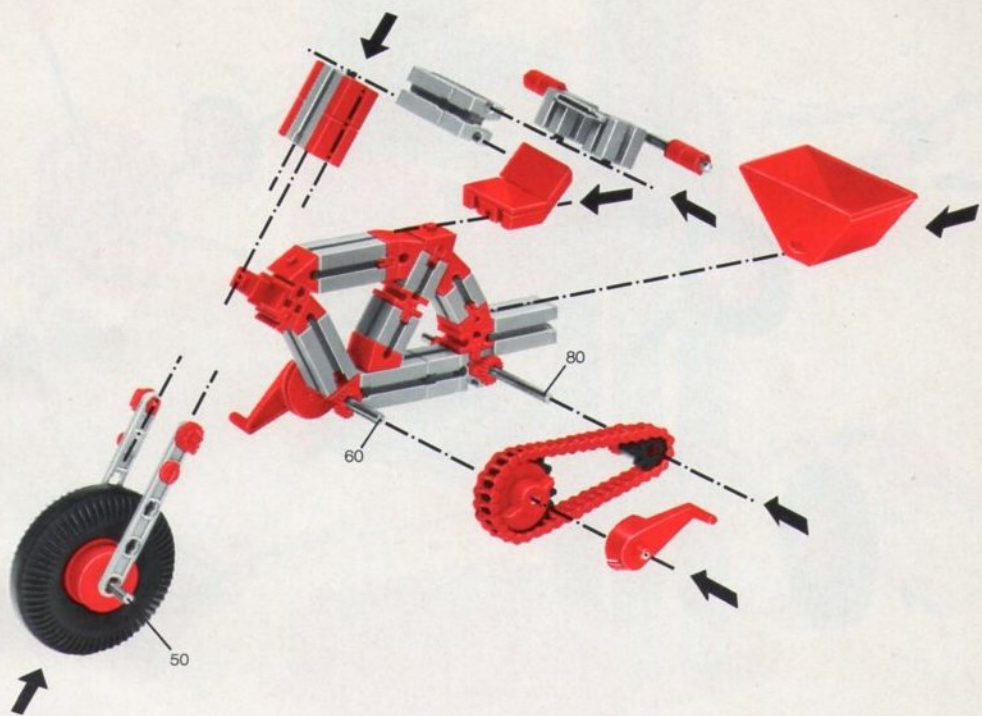

fischer[®]technik

50/3

Stückliste · Part List · Nomenclature · Onderdelenlijst · Detalj översikt

| | | | | | |
|---|---|---|---|----|--|
|  | 4 | Baustein 30 · Building block 30 · Pierre grise de 30 · Bouwsteen 30 · Byggnadssten 30 Art. Nr. 3 31003 1 |  | 2 | Zahnstange 60 · Rack 60 · Crémaillère de 60 · Tandstang 60 · Kuggstång 60 Art. Nr. 4 31053 1 |
|  | 1 | Baustein mit 2 runden Zapfen · Double ended block with round pins · Pierre grise à 2 tourillons · Bouwsteen met 2 ronde nokken · Byggnadssten med runda tappar Art. Nr. 3 31007 1 |  | 2 | Zahnstange 30 · Rack 30 · Crémaillère de 30 · Tandstang 30 · Kuggstång 30 Art. Nr. 4 31054 1 |
|  | 1 | Baustein mit 1 runden Zapfen · Building block with 1 round pin · Pierre grise de 15 à 1 tourillon · Bouwsteen met 1 ronde nok · Byggnadssten med 1 runda tappar Art. Nr. 3 31059 1 |  | 2 | Verbindungsstück 15 · Connector 15 · Languette d'assemblage de 15 · Verbindingsstuk 15 · Förbindningsstycke 15 Art. Nr. 4 31060 1 |
|  | 1 | Kardangelnk · Universal joint · Cardan · Cardanverbinding · Kardanöverföring Art. Nr. 3 31044 1 |  | 4 | Klemmbuchse 10 · Spring clip 10 · Bague de serrage de 10 · Klämbussing 10 Art. Nr. 3 31023 1 |
|  | 1 | Ritzel Z 10 mit Spannange · Cog wheel Z 10, m 1,5 with collet Z 22, m 0,5 · Pignon 10 avec écrou de serrage · Rondsel Z 10 met spantang · Drev med klämtång Art. Nr. 3 31047 1 |  | 60 | Förderglieder · Conveyor link · Chaînon à tenons · Schalm · Transportlänk Art. Nr. 4 37192 1 |
|  | 2 | Kegelzahnrad, schwarz · Bevel gear wheel, black · Roue à 12 dents coniques, noir · Kegeltandwiel, zwart · Konisk kuggjul Art. Nr. 3 31051 1 |  | 2 | S-Riegel 8 mm · Triple rivet 8 mm · Rivet de 8 mm · S-grendel 8 mm · S-riegel 8 mm Art. Nr. 4 36457 1 |
|  | 1 | Zahnrad Z 40/32, schwarz · Gear wheel Z 40/32, black · Couronne à Z 40/32, noir · Tandwiel Z 40/32, zwart · Kuggjul Z 40/32 Art. Nr. 4 31022 1 |  | 1 | Achse 80 · Axle 80 · Axe de 80 · As 80 · Axel 80 Art. Nr. 4 37384 3 |
|  | 2 | Nockenscheibe · Disc-Cam · Came · Segmentschijf · Kamskiva Art. Nr. 4 31038 1 |  | 1 | Achse 60 · Axle 60 · Axe de 60 · As 60 · Axel 60 Art. Nr. 4 31032 3 |
|  | 2 | Winkelstein, gleichschenkelig · Angle block, isosceles · Pierre rouge angulaire isocèle · Hoeksteen, gelijkbenig · Vinkelsten, rätvinklig Art. Nr. 4 31011 1 |  | 1 | Kurbelwelle · Cranked axle · Vlebrequin · Krukas · Vevaxel Art. Nr. 4 31080 3 |
|  | 2 | Winkelstein gleichseitig · Angle block, equilateral · Pierre angulaire rouge, équilaterale · Hoeksteen gelijkzijdig · Vinkelsten liksidig Art. Nr. 4 31010 1 |  | 2 | Winkelachse · Angle axle · Axe coudé · Haakse as · Vinkel axel Art. Nr. 4 31035 3 |
|  | 2 | Baustein 5 · Building block 5 · Pierre de 5 · Bouwsteen 5 · Byggnadssten 5 Art. Nr. 4 37237 1 |  | 2 | Seilklemmstift · Cord clamp · Segment de blocade · Draadklem · Stift till kabelklämma Art. Nr. 4 38226 1 |
|  | 1 | Seiltrommel · Winch drum · Tambour à câble · Kabeltrommel · Linktrumma Art. Nr. 4 31016 1 |  | 2 | Klemmbuchse 5 · Clip with spring ring · Bague de serrage 5 · Klämbussing 5 Art. Nr. 3 37679 1 |
|  | 2 | Klemmring für Seiltrommel · Locking ring for winch drum · Flasque de serrage pour tambour · Klemring voor kabeltrommel · Stoppring till linktrumma Art. Nr. 4 31020 1 |  | 2 | Strebe 60 mit Loch · I-strut 60 · Entroise 60 typ I · I-spant 60 · I-sträva 60 Art. Nr. 4 38535 1 |
|  | 1 | Zahnrad Z 20, schwarz · Gear wheel Z 20, black · Couronne à 20 dents, noir · Tandwiel Z 20, zwart · Kuggjul Z 20 Art. Nr. 4 31021 1 |  | 2 | Strebe 45 mit Loch · I-strut 45 · Entroise 45 type I · I-spant 45 · I-sträva 45 Art. Nr. 4 38536 1 |
|  | 1 | Klemmkupplung · Coupling · Manchon d'accouplement · Klemkoppeling · Klämkoppling Art. Nr. 4 31024 1 |  | 60 | Raupenbelag · Crawler track · Patin pour chenille · Rupsbandenbeslag · Kättingled Art. Nr. 4 37210 1 |
|  | 1 | Handkurbel · Hand crank · Manivelle · Handslinger · Handver Art. Nr. 4 31026 1 |  | 4 | Reifen 60 mit Gummiring · Tyre 60 with rubber ring · Pneu de 60 avec élastique · Band 60 met rubbering · Däck 60 med gummiring Art. Nr. 3 38566 1 |
|  | 1 | Seilhaken · Hook · Crochet · Haak · Linkrok Art. Nr. 4 38225 1 |  | 1 | Drehzscheibe · Large pulley wheel · Couronne de poulie · Draaischijf · Svängskiva Art. Nr. 4 31019 1 |
|  | 4 | Riegelscheibe · Locking washer · Disque d'arrêt · Grendelschijf · Regelskiva Art. Nr. 4 36334 1 |  | 1 | Flachnabe · Flat hub · Moyeu plat · Platte naaf · Plattnav Art. Nr. 3 31015 1 |