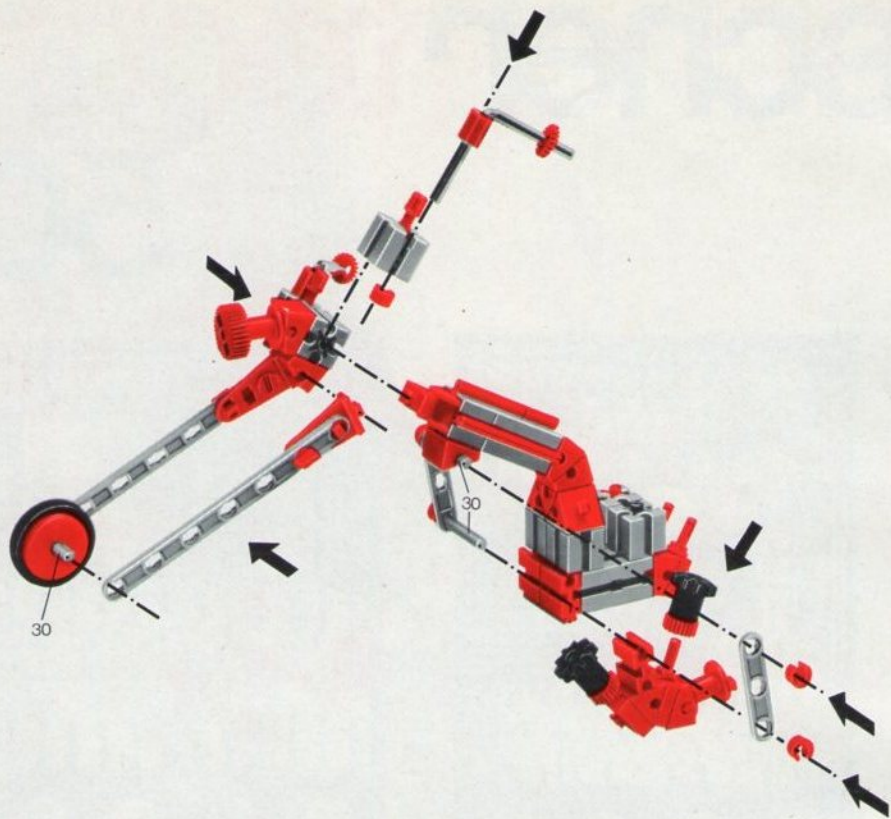

fischer[®]technik

50/3

Stückliste · Part List · Nomenclature · Onderdelenlijst · Detalj översikt

| | | | | | |
|---|---|---|---|----|--|
|  | 4 | Baustein 30 · Building block 30 · Pierre grise de 30 · Bouwsteen 30 · Byggnadssten 30 Art. Nr. 3 31003 1 |  | 2 | Zahnstange 60 · Rack 60 · Crémaillère de 60 · Tandstang 60 · Kuggstång 60 Art. Nr. 4 31053 1 |
|  | 1 | Baustein mit 2 runden Zapfen · Double ended block with round pins · Pierre grise à 2 tourillons · Bouwsteen met 2 ronde nokken · Byggnadssten med runda tappar Art. Nr. 3 31007 1 |  | 2 | Zahnstange 30 · Rack 30 · Crémaillère de 30 · Tandstang 30 · Kuggstång 30 Art. Nr. 4 31054 1 |
|  | 1 | Baustein mit 1 runden Zapfen · Building block with 1 round pin · Pierre grise de 15 à 1 tourillon · Bouwsteen met 1 ronde nok · Byggnadssten med 1 runda tappar Art. Nr. 3 31059 1 |  | 2 | Verbindungsstück 15 · Connector 15 · Languette d'assemblage de 15 · Verbindingsstuk 15 · Förbindningsstycke 15 Art. Nr. 4 31060 1 |
|  | 1 | Kardangelnk · Universal joint · Cardan · Cardanverbinding · Kardanöverföring Art. Nr. 3 31044 1 |  | 4 | Klemmbuchse 10 · Spring clip 10 · Bague de serrage de 10 · Klämbussing 10 Art. Nr. 3 31023 1 |
|  | 1 | Ritzel Z 10 mit Spannange · Cog wheel Z 10, m 1,5 with collet Z 22, m 0,5 · Pignon 10 avec écrou de serrage · Rondsel Z 10 met spantang · Drev med klämtång Art. Nr. 3 31047 1 |  | 60 | Förderglieder · Conveyor link · Chaînon à tenons · Schalm · Transportlänk Art. Nr. 4 37192 1 |
|  | 2 | Kegelzahnrad, schwarz · Bevel gear wheel, black · Roue à 12 dents coniques, noir · Kegeltandwiel, zwart · Konisk kuggjul Art. Nr. 3 31051 1 |  | 2 | S-Riegel 8 mm · Triple rivet 8 mm · Rivet de 8 mm · S-grendel 8 mm · S-riegel 8 mm Art. Nr. 4 36457 1 |
|  | 1 | Zahnrad Z 40/32, schwarz · Gear wheel Z 40/32, black · Couronne à Z 40/32, noir · Tandwiel Z 40/32, zwart · Kuggjul Z 40/32 Art. Nr. 4 31022 1 |  | 1 | Achse 80 · Axle 80 · Axe de 80 · As 80 · Axel 80 Art. Nr. 4 37384 3 |
|  | 2 | Nockenscheibe · Disc-Cam · Came · Segmentschijf · Kamskiva Art. Nr. 4 31038 1 |  | 1 | Achse 60 · Axle 60 · Axe de 60 · As 60 · Axel 60 Art. Nr. 4 31032 3 |
|  | 2 | Winkelstein, gleichschenkelig · Angle block, isosceles · Pierre rouge angulaire isocèle · Hoeksteen, gelijkbenig · Vinkelsten, rätvinklig Art. Nr. 4 31011 1 |  | 1 | Kurbelwelle · Cranked axle · Vlebrequin · Krukas · Vevaxel Art. Nr. 4 31080 3 |
|  | 2 | Winkelstein gleichseitig · Angle block, equilateral · Pierre angulaire rouge, équilaterale · Hoeksteen gelijkzijdig · Vinkelsten liksidig Art. Nr. 4 31010 1 |  | 2 | Winkelachse · Angle axle · Axe coudé · Haakse as · Vinkel axel Art. Nr. 4 31035 3 |
|  | 2 | Baustein 5 · Building block 5 · Pierre de 5 · Bouwsteen 5 · Byggnadssten 5 Art. Nr. 4 37237 1 |  | 2 | Seilklemmstift · Cord clamp · Segment de blocade · Draadklem · Stift till kabelklämma Art. Nr. 4 38226 1 |
|  | 1 | Seiltrommel · Winch drum · Tambour à câble · Kabeltrommel · Linktrumma Art. Nr. 4 31016 1 |  | 2 | Klemmbuchse 5 · Clip with spring ring · Bague de serrage 5 · Klämbussing 5 Art. Nr. 3 37679 1 |
|  | 2 | Klemmring für Seiltrommel · Locking ring for winch drum · Flasque de serrage pour tambour · Klemring voor kabeltrommel · Stoppring till linktrumma Art. Nr. 4 31020 1 |  | 2 | Strebe 60 mit Loch · I-strut 60 · Entroise 60 typ I · I-spant 60 · I-sträva 60 Art. Nr. 4 38535 1 |
|  | 1 | Zahnrad Z 20, schwarz · Gear wheel Z 20, black · Couronne à 20 dents, noir · Tandwiel Z 20, zwart · Kuggjul Z 20 Art. Nr. 4 31021 1 |  | 2 | Strebe 45 mit Loch · I-strut 45 · Entroise 45 type I · I-spant 45 · I-sträva 45 Art. Nr. 4 38536 1 |
|  | 1 | Klemmkupplung · Coupling · Manchon d'accouplement · Klemkoppeling · Klämkoppling Art. Nr. 4 31024 1 |  | 60 | Raupenbelag · Crawler track · Patin pour chenille · Rupsbandenbeslag · Kättingled Art. Nr. 4 37210 1 |
|  | 1 | Handkurbel · Hand crank · Manivelle · Handslinger · Handver Art. Nr. 4 31026 1 |  | 4 | Reifen 60 mit Gummiring · Tyre 60 with rubber ring · Pneu de 60 avec élastique · Band 60 met rubbering · Däck 60 med gummiring Art. Nr. 3 38566 1 |
|  | 1 | Seilhaken · Hook · Crochet · Haak · Linkrok Art. Nr. 4 38225 1 |  | 1 | Drehzscheibe · Large pulley wheel · Couronne de poulie · Draaischijf · Svängskiva Art. Nr. 4 31019 1 |
|  | 4 | Riegelscheibe · Locking washer · Disque d'arrêt · Grendelschijf · Regelskiva Art. Nr. 4 36334 1 |  | 1 | Flachnabe · Flat hub · Moyeu plat · Platte naaf · Plattnav Art. Nr. 3 31015 1 |