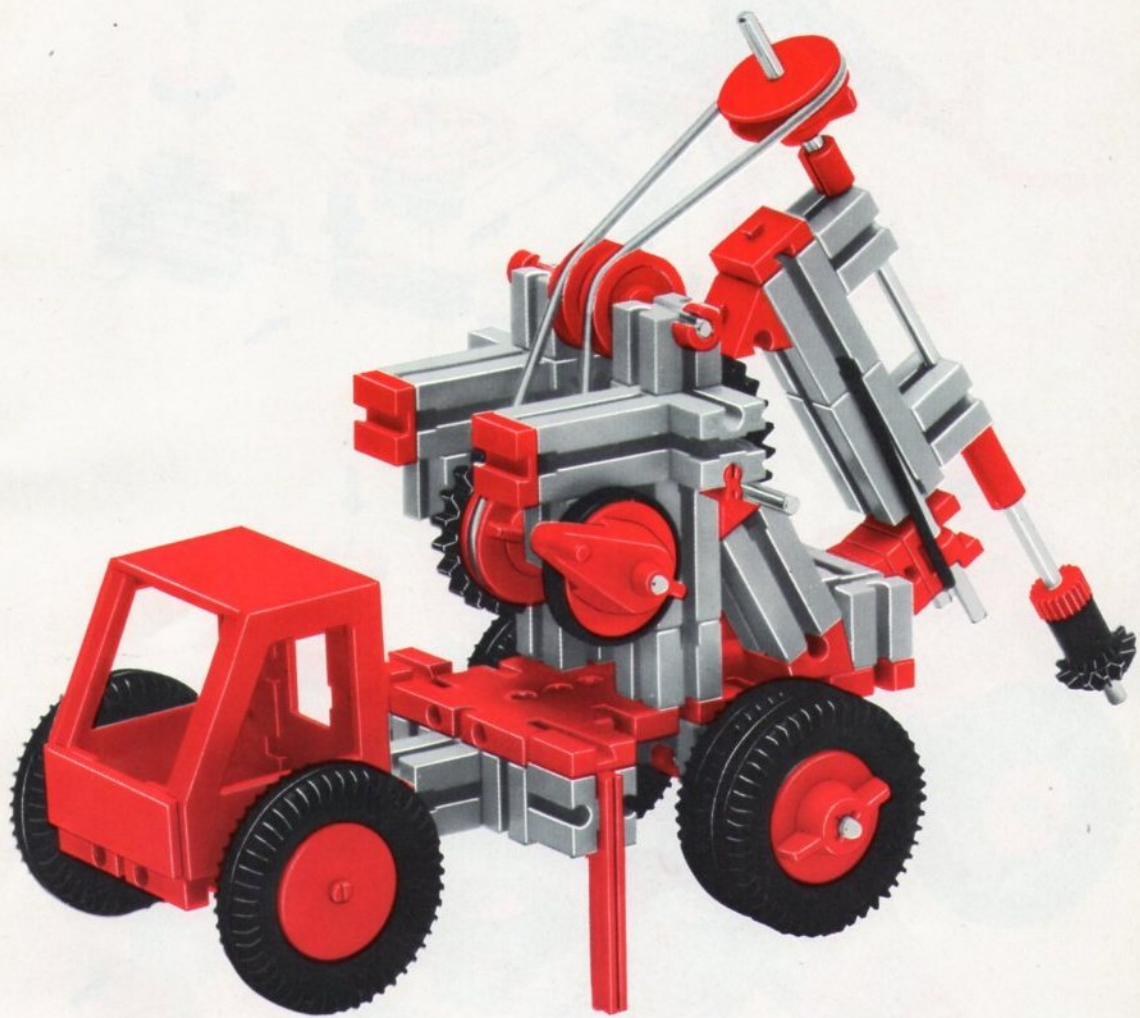

fischer[®]technik

50/3

Stückliste · Part List · Nomenclature · Onderdelenlijst · Detalj översikt

| | | | | | |
|---|---|---|---|----|--|
|  | 4 | Baustein 30 · Building block 30 · Pierre grise de 30 · Bouwsteen 30 · Byggnadssten 30 Art. Nr. 3 31003 1 |  | 2 | Zahnstange 60 · Rack 60 · Crémaillère de 60 · Tandstang 60 · Kuggstång 60 Art. Nr. 4 31053 1 |
|  | 1 | Baustein mit 2 runden Zapfen · Double ended block with round pins · Pierre grise à 2 tourillons · Bouwsteen met 2 ronde nokken · Byggnadssten med runda tappar Art. Nr. 3 31007 1 |  | 2 | Zahnstange 30 · Rack 30 · Crémaillère de 30 · Tandstang 30 · Kuggstång 30 Art. Nr. 4 31054 1 |
|  | 1 | Baustein mit 1 runden Zapfen · Building block with 1 round pin · Pierre grise de 15 à 1 tourillon · Bouwsteen met 1 ronde nok · Byggnadssten med 1 runda tappar Art. Nr. 3 31059 1 |  | 2 | Verbindungsstück 15 · Connector 15 · Languette d'assemblage de 15 · Verbindingsstuk 15 · Förbindningsstycke 15 Art. Nr. 4 31060 1 |
|  | 1 | Kardangelnk · Universal joint · Cardan · Cardanverbinding · Kardanöverföring Art. Nr. 3 31044 1 |  | 4 | Klemmbuchse 10 · Spring clip 10 · Bague de serrage de 10 · Klämbussing 10 Art. Nr. 3 31023 1 |
|  | 1 | Ritzel Z 10 mit Spannange · Cog wheel Z 10, m 1,5 with collet Z 22, m 0,5 · Pignon 10 avec écrou de serrage · Rondsel Z 10 met spantang · Drev med klämtång Art. Nr. 3 31047 1 |  | 60 | Förderglieder · Conveyor link · Chaînon à tenons · Schalm · Transportlänk Art. Nr. 4 37192 1 |
|  | 2 | Kegelzahnrad, schwarz · Bevel gear wheel, black · Roue à 12 dents coniques, noir · Kegeltandwiel, zwart · Konisk kuggjul Art. Nr. 3 31051 1 |  | 2 | S-Riegel 8 mm · Triple rivet 8 mm · Rivet de 8 mm · S-grendel 8 mm · S-riegel 8 mm Art. Nr. 4 36457 1 |
|  | 1 | Zahnrad Z 40/32, schwarz · Gear wheel Z 40/32, black · Couronne à Z 40/32, noir · Tandwiel Z 40/32, zwart · Kuggjul Z 40/32 Art. Nr. 4 31022 1 |  | 1 | Achse 80 · Axle 80 · Axe de 80 · As 80 · Axel 80 Art. Nr. 4 37384 3 |
|  | 2 | Nockenscheibe · Disc-Cam · Came · Segmentschijf · Kamskiva Art. Nr. 4 31038 1 |  | 1 | Achse 60 · Axle 60 · Axe de 60 · As 60 · Axel 60 Art. Nr. 4 31032 3 |
|  | 2 | Winkelstein, gleichschenkelig · Angle block, isosceles · Pierre rouge angulaire isocèle · Hoeksteen, gelijkbenig · Vinkelsten, rätvinklig Art. Nr. 4 31011 1 |  | 1 | Kurbelwelle · Cranked axle · Vlebrequin · Krukas · Vevaxel Art. Nr. 4 31080 3 |
|  | 2 | Winkelstein gleichseitig · Angle block, equilateral · Pierre angulaire rouge, équilaterale · Hoeksteen gelijkzijdig · Vinkelsten liksidig Art. Nr. 4 31010 1 |  | 2 | Winkelachse · Angle axle · Axe coudé · Haakse as · Vinkel axel Art. Nr. 4 31035 3 |
|  | 2 | Baustein 5 · Building block 5 · Pierre de 5 · Bouwsteen 5 · Byggnadssten 5 Art. Nr. 4 37237 1 |  | 2 | Seilklemmstift · Cord clamp · Segment de blocade · Draadklem · Stift till kabelklämma Art. Nr. 4 38226 1 |
|  | 1 | Seiltrommel · Winch drum · Tambour à câble · Kabeltrommel · Linktrumma Art. Nr. 4 31016 1 |  | 2 | Klemmbuchse 5 · Clip with spring ring · Bague de serrage 5 · Klämbussing 5 Art. Nr. 3 37679 1 |
|  | 2 | Klemmring für Seiltrommel · Locking ring for winch drum · Flasque de serrage pour tambour · Klemring voor kabeltrommel · Stoppring till linktrumma Art. Nr. 4 31020 1 |  | 2 | Strebe 60 mit Loch · I-strut 60 · Entroise 60 typ I · I-spant 60 · I-sträva 60 Art. Nr. 4 38535 1 |
|  | 1 | Zahnrad Z 20, schwarz · Gear wheel Z 20, black · Couronne à 20 dents, noir · Tandwiel Z 20, zwart · Kuggjul Z 20 Art. Nr. 4 31021 1 |  | 2 | Strebe 45 mit Loch · I-strut 45 · Entroise 45 type I · I-spant 45 · I-sträva 45 Art. Nr. 4 38536 1 |
|  | 1 | Klemmkupplung · Coupling · Manchon d'accouplement · Klemkoppeling · Klämkoppling Art. Nr. 4 31024 1 |  | 60 | Raupenbelag · Crawler track · Patin pour chenille · Rupsbandenbeslag · Kättingled Art. Nr. 4 37210 1 |
|  | 1 | Handkurbel · Hand crank · Manivelle · Handslinger · Handver Art. Nr. 4 31026 1 |  | 4 | Reifen 60 mit Gummiring · Tyre 60 with rubber ring · Pneu de 60 avec élastique · Band 60 met rubbering · Däck 60 med gummiring Art. Nr. 3 38566 1 |
|  | 1 | Seilhaken · Hook · Crochet · Haak · Linkrok Art. Nr. 4 38225 1 |  | 1 | Drehzscheibe · Large pulley wheel · Couronne de poulie · Draaischijf · Svängskiva Art. Nr. 4 31019 1 |
|  | 4 | Riegelscheibe · Locking washer · Disque d'arrêt · Grendelschijf · Regelskiva Art. Nr. 4 36334 1 |  | 1 | Flachnabe · Flat hub · Moyeu plat · Platte naaf · Plattnav Art. Nr. 3 31015 1 |