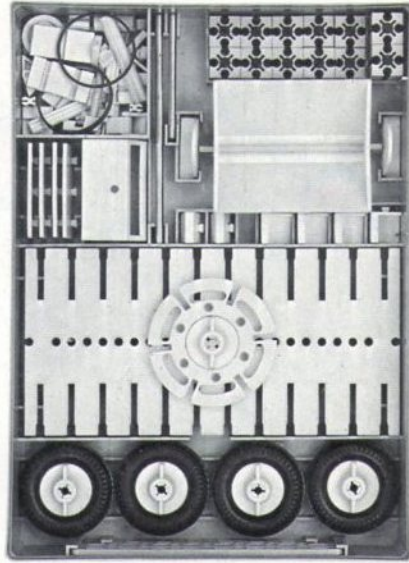

fischer[®]technik

50/3

Stückliste · Part List · Nomenclature · Onderdelenlijst · Detalj översikt

| | | | | | |
|---|---|---|---|----|--|
|  | 4 | Baustein 30 · Building block 30 · Pierre grise de 30 · Bouwsteen 30 · Byggnadssten 30 Art. Nr. 3 31003 1 |  | 2 | Zahnstange 60 · Rack 60 · Crémaillère de 60 · Tandstang 60 · Kuggstång 60 Art. Nr. 4 31053 1 |
|  | 1 | Baustein mit 2 runden Zapfen · Double ended block with round pins · Pierre grise à 2 tourillons · Bouwsteen met 2 ronde nokken · Byggnadssten med runda tappar Art. Nr. 3 31007 1 |  | 2 | Zahnstange 30 · Rack 30 · Crémaillère de 30 · Tandstang 30 · Kuggstång 30 Art. Nr. 4 31054 1 |
|  | 1 | Baustein mit 1 runden Zapfen · Building block with 1 round pin · Pierre grise de 15 à 1 tourillon · Bouwsteen met 1 ronde nok · Byggnadssten med 1 runda tappar Art. Nr. 3 31059 1 |  | 2 | Verbindungsstück 15 · Connector 15 · Languette d'assemblage de 15 · Verbindingsstuk 15 · Förbindningsstycke 15 Art. Nr. 4 31060 1 |
|  | 1 | Kardangelnk · Universal joint · Cardan · Cardanverbinding · Kardanöverföring Art. Nr. 3 31044 1 |  | 4 | Klemmbuchse 10 · Spring clip 10 · Bague de serrage de 10 · Klämbussing 10 Art. Nr. 3 31023 1 |
|  | 1 | Ritzel Z 10 mit Spannange · Cog wheel Z 10, m 1,5 with collet Z 22, m 0,5 · Pignon 10 avec écrou de serrage · Rondsel Z 10 met spantang · Drev med klämtång Art. Nr. 3 31047 1 |  | 60 | Förderglieder · Conveyor link · Chaînon à tenons · Schalm · Transportlänk Art. Nr. 4 37192 1 |
|  | 2 | Kegelzahnrad, schwarz · Bevel gear wheel, black · Roue à 12 dents coniques, noir · Kegeltandwiel, zwart · Konisk kuggjul Art. Nr. 3 31051 1 |  | 2 | S-Riegel 8 mm · Triple rivet 8 mm · Rivet de 8 mm · S-grendel 8 mm · S-riegel 8 mm Art. Nr. 4 36457 1 |
|  | 1 | Zahnrad Z 40/32, schwarz · Gear wheel Z 40/32, black · Couronne à Z 40/32, noir · Tandwiel Z 40/32, zwart · Kuggjul Z 40/32 Art. Nr. 4 31022 1 |  | 1 | Achse 80 · Axle 80 · Axe de 80 · As 80 · Axel 80 Art. Nr. 4 37384 3 |
|  | 2 | Nockenscheibe · Disc-Cam · Came · Segmentschijf · Kamskiva Art. Nr. 4 31038 1 |  | 1 | Achse 60 · Axle 60 · Axe de 60 · As 60 · Axel 60 Art. Nr. 4 31032 3 |
|  | 2 | Winkelstein, gleichschenkelig · Angle block, isosceles · Pierre rouge angulaire isocèle · Hoeksteen, gelijkbenig · Vinkelsten, rätvinklig Art. Nr. 4 31011 1 |  | 1 | Kurbelwelle · Cranked axle · Vlebrequin · Krukas · Vevaxel Art. Nr. 4 31080 3 |
|  | 2 | Winkelstein gleichseitig · Angle block, equilateral · Pierre angulaire rouge, équilaterale · Hoeksteen gelijkzijdig · Vinkelsten liksidig Art. Nr. 4 31010 1 |  | 2 | Winkelachse · Angle axle · Axe coudé · Haakse as · Vinkel axel Art. Nr. 4 31035 3 |
|  | 2 | Baustein 5 · Building block 5 · Pierre de 5 · Bouwsteen 5 · Byggnadssten 5 Art. Nr. 4 37237 1 |  | 2 | Seilklemmstift · Cord clamp · Segment de blocade · Draadklem · Stift till kabelklämma Art. Nr. 4 38226 1 |
|  | 1 | Seiltrommel · Winch drum · Tambour à câble · Kabeltrommel · Linktrumma Art. Nr. 4 31016 1 |  | 2 | Klemmbuchse 5 · Clip with spring ring · Bague de serrage 5 · Klämbussing 5 Art. Nr. 3 37679 1 |
|  | 2 | Klemmring für Seiltrommel · Locking ring for winch drum · Flasque de serrage pour tambour · Klemring voor kabeltrommel · Stoppring till linktrumma Art. Nr. 4 31020 1 |  | 2 | Strebe 60 mit Loch · I-strut 60 · Entroise 60 typ I · I-spant 60 · I-sträva 60 Art. Nr. 4 38535 1 |
|  | 1 | Zahnrad Z 20, schwarz · Gear wheel Z 20, black · Couronne à 20 dents, noir · Tandwiel Z 20, zwart · Kuggjul Z 20 Art. Nr. 4 31021 1 |  | 2 | Strebe 45 mit Loch · I-strut 45 · Entroise 45 type I · I-spant 45 · I-sträva 45 Art. Nr. 4 38536 1 |
|  | 1 | Klemmkupplung · Coupling · Manchon d'accouplement · Klemkoppeling · Klämkoppling Art. Nr. 4 31024 1 |  | 60 | Raupenbelag · Crawler track · Patin pour chenille · Rupsbandenbeslag · Kättingled Art. Nr. 4 37210 1 |
|  | 1 | Handkurbel · Hand crank · Manivelle · Handslinger · Handver Art. Nr. 4 31026 1 |  | 4 | Reifen 60 mit Gummiring · Tyre 60 with rubber ring · Pneu de 60 avec élastique · Band 60 met rubbering · Däck 60 med gummiring Art. Nr. 3 38566 1 |
|  | 1 | Seilhaken · Hook · Crochet · Haak · Linkrok Art. Nr. 4 38225 1 |  | 1 | Drehzscheibe · Large pulley wheel · Couronne de poulie · Draaischijf · Svängskiva Art. Nr. 4 31019 1 |
|  | 4 | Riegelscheibe · Locking washer · Disque d'arrêt · Grendelschijf · Regelskiva Art. Nr. 4 36334 1 |  | 1 | Flachnabe · Flat hub · Moyeu plat · Platte naaf · Plattnav Art. Nr. 3 31015 1 |