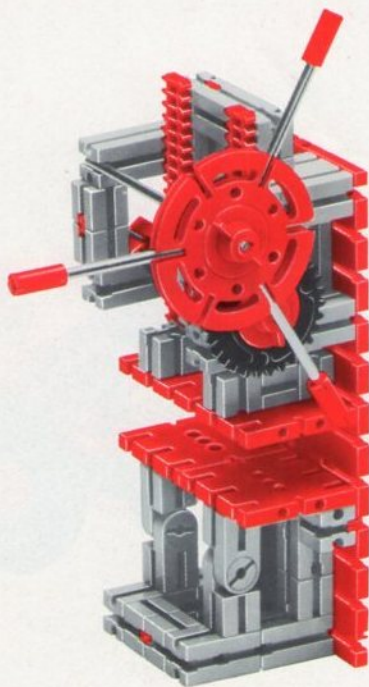

fischer[®]technik

50/3

Stückliste · Part List · Nomenclature · Onderdelenlijst · Detalj översikt

| | | | | | |
|---|---|---|---|----|--|
|  | 4 | Baustein 30 · Building block 30 · Pierre grise de 30 · Bouwsteen 30 · Byggnadssten 30 Art. Nr. 3 31003 1 |  | 2 | Zahnstange 60 · Rack 60 · Crémaillère de 60 · Tandstang 60 · Kuggstång 60 Art. Nr. 4 31053 1 |
|  | 1 | Baustein mit 2 runden Zapfen · Double ended block with round pins · Pierre grise à 2 tourillons · Bouwsteen met 2 ronde nokken · Byggnadssten med runda tappar Art. Nr. 3 31007 1 |  | 2 | Zahnstange 30 · Rack 30 · Crémaillère de 30 · Tandstang 30 · Kuggstång 30 Art. Nr. 4 31054 1 |
|  | 1 | Baustein mit 1 runden Zapfen · Building block with 1 round pin · Pierre grise de 15 à 1 tourillon · Bouwsteen met 1 ronde nok · Byggnadssten med 1 runda tappar Art. Nr. 3 31059 1 |  | 2 | Verbindungsstück 15 · Connector 15 · Languette d'assemblage de 15 · Verbindingsstuk 15 · Förbindningsstycke 15 Art. Nr. 4 31060 1 |
|  | 1 | Kardangelnk · Universal joint · Cardan · Cardanverbinding · Kardanöverföring Art. Nr. 3 31044 1 |  | 4 | Klemmbuchse 10 · Spring clip 10 · Bague de serrage de 10 · Klämbussing 10 Art. Nr. 3 31023 1 |
|  | 1 | Ritzel Z 10 mit Spannange · Cog wheel Z 10, m 1,5 with collet Z 22, m 0,5 · Pignon 10 avec écrou de serrage · Rondsel Z 10 met spantang · Drev med klämtång Art. Nr. 3 31047 1 |  | 60 | Förderglieder · Conveyor link · Chaînon à tenons · Schalm · Transportlänk Art. Nr. 4 37192 1 |
|  | 2 | Kegelzahnrad, schwarz · Bevel gear wheel, black · Roue à 12 dents coniques, noir · Kegeltandwiel, zwart · Konisk kuggjul Art. Nr. 3 31051 1 |  | 2 | S-Riegel 8 mm · Triple rivet 8 mm · Rivet de 8 mm · S-grendel 8 mm · S-riegel 8 mm Art. Nr. 4 36457 1 |
|  | 1 | Zahnrad Z 40/32, schwarz · Gear wheel Z 40/32, black · Couronne à Z 40/32, noir · Tandwiel Z 40/32, zwart · Kuggjul Z 40/32 Art. Nr. 4 31022 1 |  | 1 | Achse 80 · Axle 80 · Axe de 80 · As 80 · Axel 80 Art. Nr. 4 37384 3 |
|  | 2 | Nockenscheibe · Disc-Cam · Came · Segmentschijf · Kamskiva Art. Nr. 4 31038 1 |  | 1 | Achse 60 · Axle 60 · Axe de 60 · As 60 · Axel 60 Art. Nr. 4 31032 3 |
|  | 2 | Winkelstein, gleichschenkelig · Angle block, isosceles · Pierre rouge angulaire isocèle · Hoeksteen, gelijkbenig · Vinkelsten, rätvinklig Art. Nr. 4 31011 1 |  | 1 | Kurbelwelle · Cranked axle · Vlebrequin · Krukas · Vevaxel Art. Nr. 4 31080 3 |
|  | 2 | Winkelstein gleichseitig · Angle block, equilateral · Pierre angulaire rouge, équilaterale · Hoeksteen gelijkzijdig · Vinkelsten liksidig Art. Nr. 4 31010 1 |  | 2 | Winkelachse · Angle axle · Axe coudé · Haakse as · Vinkel axel Art. Nr. 4 31035 3 |
|  | 2 | Baustein 5 · Building block 5 · Pierre de 5 · Bouwsteen 5 · Byggnadssten 5 Art. Nr. 4 37237 1 |  | 2 | Seilklemmstift · Cord clamp · Segment de blocade · Draadklem · Stift till kabelklämma Art. Nr. 4 38226 1 |
|  | 1 | Seiltrommel · Winch drum · Tambour à câble · Kabeltrommel · Linktrumma Art. Nr. 4 31016 1 |  | 2 | Klemmbuchse 5 · Clip with spring ring · Bague de serrage 5 · Klämbussing 5 Art. Nr. 3 37679 1 |
|  | 2 | Klemmring für Seiltrommel · Locking ring for winch drum · Flasque de serrage pour tambour · Klemring voor kabeltrommel · Stoppring till linktrumma Art. Nr. 4 31020 1 |  | 2 | Strebe 60 mit Loch · I-strut 60 · Entroise 60 typ I · I-spant 60 · I-sträva 60 Art. Nr. 4 38535 1 |
|  | 1 | Zahnrad Z 20, schwarz · Gear wheel Z 20, black · Couronne à 20 dents, noir · Tandwiel Z 20, zwart · Kuggjul Z 20 Art. Nr. 4 31021 1 |  | 2 | Strebe 45 mit Loch · I-strut 45 · Entroise 45 type I · I-spant 45 · I-sträva 45 Art. Nr. 4 38536 1 |
|  | 1 | Klemmkupplung · Coupling · Manchon d'accouplement · Klemkoppeling · Klämkoppling Art. Nr. 4 31024 1 |  | 60 | Raupenbelag · Crawler track · Patin pour chenille · Rupsbandenbeslag · Kättingled Art. Nr. 4 37210 1 |
|  | 1 | Handkurbel · Hand crank · Manivelle · Handslinger · Handver Art. Nr. 4 31026 1 |  | 4 | Reifen 60 mit Gummiring · Tyre 60 with rubber ring · Pneu de 60 avec élastique · Band 60 met rubbering · Däck 60 med gummiring Art. Nr. 3 38566 1 |
|  | 1 | Seilhaken · Hook · Crochet · Haak · Linkrok Art. Nr. 4 38225 1 |  | 1 | Drehzscheibe · Large pulley wheel · Couronne de poulie · Draaischijf · Svängskiva Art. Nr. 4 31019 1 |
|  | 4 | Riegelscheibe · Locking washer · Disque d'arrêt · Grendelschijf · Regelskiva Art. Nr. 4 36334 1 |  | 1 | Flachnabe · Flat hub · Moyeu plat · Platte naaf · Plattnav Art. Nr. 3 31015 1 |