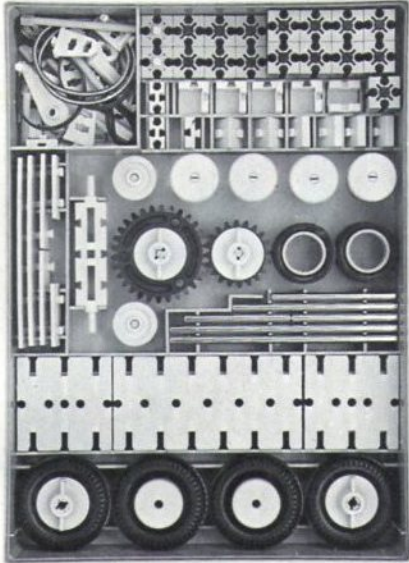

fischer[®]technik

50/3

Stückliste · Part List · Nomenclature · Onderdelenlijst · Detalj översikt

| | | | | | |
|---|---|---|---|----|--|
|  | 4 | Baustein 30 · Building block 30 · Pierre grise de 30 · Bouwsteen 30 · Byggnadssten 30 Art. Nr. 3 31003 1 |  | 2 | Zahnstange 60 · Rack 60 · Crémaillère de 60 · Tandstang 60 · Kuggstång 60 Art. Nr. 4 31053 1 |
|  | 1 | Baustein mit 2 runden Zapfen · Double ended block with round pins · Pierre grise à 2 tourillons · Bouwsteen met 2 ronde nokken · Byggnadssten med runda tappar Art. Nr. 3 31007 1 |  | 2 | Zahnstange 30 · Rack 30 · Crémaillère de 30 · Tandstang 30 · Kuggstång 30 Art. Nr. 4 31054 1 |
|  | 1 | Baustein mit 1 runden Zapfen · Building block with 1 round pin · Pierre grise de 15 à 1 tourillon · Bouwsteen met 1 ronde nok · Byggnadssten med 1 runda tappar Art. Nr. 3 31059 1 |  | 2 | Verbindungsstück 15 · Connector 15 · Languette d'assemblage de 15 · Verbindingsstuk 15 · Förbindningsstycke 15 Art. Nr. 4 31060 1 |
|  | 1 | Kardangelnk · Universal joint · Cardan · Cardanverbinding · Kardanöverföring Art. Nr. 3 31044 1 |  | 4 | Klemmbuchse 10 · Spring clip 10 · Bague de serrage de 10 · Klämbussing 10 Art. Nr. 3 31023 1 |
|  | 1 | Ritzel Z 10 mit Spannange · Cog wheel Z 10, m 1,5 with collet Z 22, m 0,5 · Pignon 10 avec écrou de serrage · Rondsel Z 10 met spantang · Drev med klämtång Art. Nr. 3 31047 1 |  | 60 | Förderglieder · Conveyor link · Chaînon à tenons · Schalm · Transportlänk Art. Nr. 4 37192 1 |
|  | 2 | Kegelzahnrad, schwarz · Bevel gear wheel, black · Roue à 12 dents coniques, noir · Kegeltandwiel, zwart · Konisk kuggjul Art. Nr. 3 31051 1 |  | 2 | S-Riegel 8 mm · Triple rivet 8 mm · Rivet de 8 mm · S-grendel 8 mm · S-riegel 8 mm Art. Nr. 4 36457 1 |
|  | 1 | Zahnrad Z 40/32, schwarz · Gear wheel Z 40/32, black · Couronne à Z 40/32, noir · Tandwiel Z 40/32, zwart · Kuggjul Z 40/32 Art. Nr. 4 31022 1 |  | 1 | Achse 80 · Axle 80 · Axe de 80 · As 80 · Axel 80 Art. Nr. 4 37384 3 |
|  | 2 | Nockenscheibe · Disc-Cam · Came · Segmentschijf · Kamskiva Art. Nr. 4 31038 1 |  | 1 | Achse 60 · Axle 60 · Axe de 60 · As 60 · Axel 60 Art. Nr. 4 31032 3 |
|  | 2 | Winkelstein, gleichschenkelig · Angle block, isosceles · Pierre rouge angulaire isocèle · Hoeksteen, gelijkbenig · Vinkelsten, rätvinklig Art. Nr. 4 31011 1 |  | 1 | Kurbelwelle · Cranked axle · Vlebrequin · Krukas · Vevaxel Art. Nr. 4 31080 3 |
|  | 2 | Winkelstein gleichseitig · Angle block, equilateral · Pierre angulaire rouge, équilaterale · Hoeksteen gelijkzijdig · Vinkelsten liksidig Art. Nr. 4 31010 1 |  | 2 | Winkelachse · Angle axle · Axe coudé · Haakse as · Vinkel axel Art. Nr. 4 31035 3 |
|  | 2 | Baustein 5 · Building block 5 · Pierre de 5 · Bouwsteen 5 · Byggnadssten 5 Art. Nr. 4 37237 1 |  | 2 | Seilklemmstift · Cord clamp · Segment de blocade · Draadklem · Stift till kabelklämma Art. Nr. 4 38226 1 |
|  | 1 | Seiltrommel · Winch drum · Tambour à câble · Kabeltrommel · Linktrumma Art. Nr. 4 31016 1 |  | 2 | Klemmbuchse 5 · Clip with spring ring · Bague de serrage 5 · Klämbussing 5 Art. Nr. 3 37679 1 |
|  | 2 | Klemmring für Seiltrommel · Locking ring for winch drum · Flasque de serrage pour tambour · Klemring voor kabeltrommel · Stoppring till linktrumma Art. Nr. 4 31020 1 |  | 2 | Strebe 60 mit Loch · I-strut 60 · Entroise 60 typ I · I-spant 60 · I-sträva 60 Art. Nr. 4 38535 1 |
|  | 1 | Zahnrad Z 20, schwarz · Gear wheel Z 20, black · Couronne à 20 dents, noir · Tandwiel Z 20, zwart · Kuggjul Z 20 Art. Nr. 4 31021 1 |  | 2 | Strebe 45 mit Loch · I-strut 45 · Entroise 45 type I · I-spant 45 · I-sträva 45 Art. Nr. 4 38536 1 |
|  | 1 | Klemmkupplung · Coupling · Manchon d'accouplement · Klemkoppeling · Klämkoppling Art. Nr. 4 31024 1 |  | 60 | Raupenbelag · Crawler track · Patin pour chenille · Rupsbandenbeslag · Kättingled Art. Nr. 4 37210 1 |
|  | 1 | Handkurbel · Hand crank · Manivelle · Handslinger · Handver Art. Nr. 4 31026 1 |  | 4 | Reifen 60 mit Gummiring · Tyre 60 with rubber ring · Pneu de 60 avec élastique · Band 60 met rubbering · Däck 60 med gummiring Art. Nr. 3 38566 1 |
|  | 1 | Seilhaken · Hook · Crochet · Haak · Linkrok Art. Nr. 4 38225 1 |  | 1 | Drehzscheibe · Large pulley wheel · Couronne de poulie · Draaischijf · Svängskiva Art. Nr. 4 31019 1 |
|  | 4 | Riegelscheibe · Locking washer · Disque d'arrêt · Grendelschijf · Regelskiva Art. Nr. 4 36334 1 |  | 1 | Flachnabe · Flat hub · Moyeu plat · Platte naaf · Plattnav Art. Nr. 3 31015 1 |