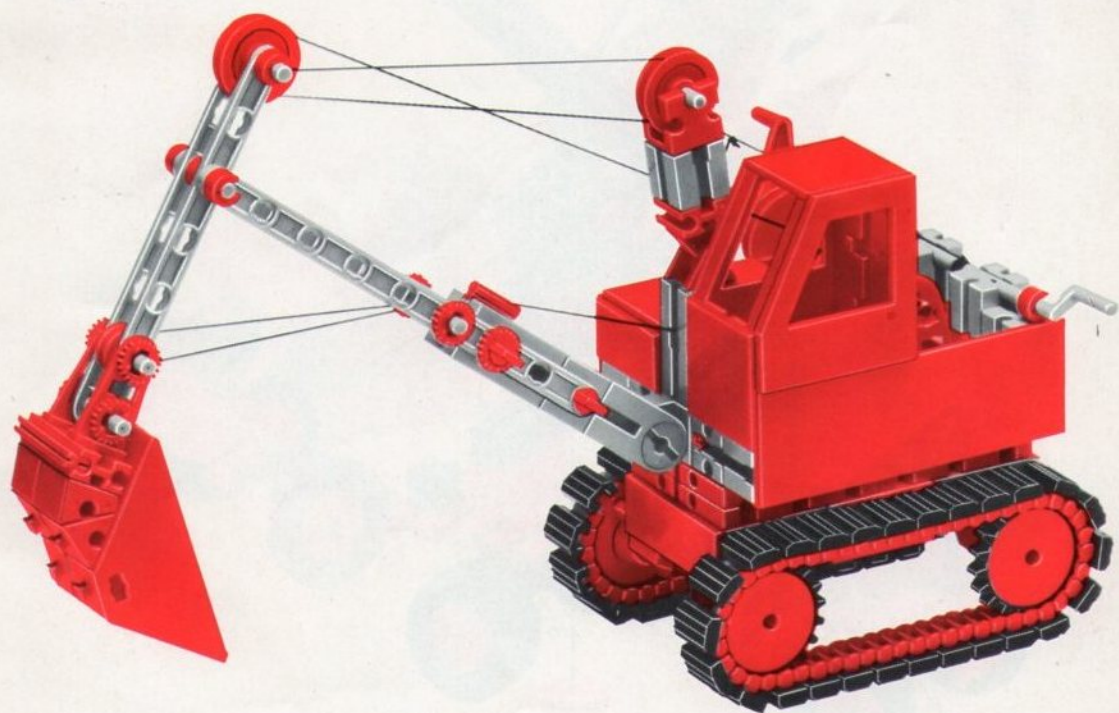

fischer[®]technik

50/3

Stückliste · Part List · Nomenclature · Onderdelenlijst · Detalj översikt

| | | | | | |
|---|---|---|---|----|--|
|  | 4 | Baustein 30 · Building block 30 · Pierre grise de 30 · Bouwsteen 30 · Byggnadssten 30 Art. Nr. 3 31003 1 |  | 2 | Zahnstange 60 · Rack 60 · Crémaillère de 60 · Tandstang 60 · Kuggstång 60 Art. Nr. 4 31053 1 |
|  | 1 | Baustein mit 2 runden Zapfen · Double ended block with round pins · Pierre grise à 2 tourillons · Bouwsteen met 2 ronde nokken · Byggnadssten med runda tappar Art. Nr. 3 31007 1 |  | 2 | Zahnstange 30 · Rack 30 · Crémaillère de 30 · Tandstang 30 · Kuggstång 30 Art. Nr. 4 31054 1 |
|  | 1 | Baustein mit 1 runden Zapfen · Building block with 1 round pin · Pierre grise de 15 à 1 tourillon · Bouwsteen met 1 ronde nok · Byggnadssten med 1 runda tappar Art. Nr. 3 31059 1 |  | 2 | Verbindungsstück 15 · Connector 15 · Languette d'assemblage de 15 · Verbindingsstuk 15 · Förbindningsstycke 15 Art. Nr. 4 31060 1 |
|  | 1 | Kardangelnk · Universal joint · Cardan · Cardanverbinding · Kardanöverföring Art. Nr. 3 31044 1 |  | 4 | Klemmbuchse 10 · Spring clip 10 · Bague de serrage de 10 · Klämbussing 10 Art. Nr. 3 31023 1 |
|  | 1 | Ritzel Z 10 mit Spannange · Cog wheel Z 10, m 1,5 with collet Z 22, m 0,5 · Pignon 10 avec écrou de serrage · Rondsel Z 10 met spantang · Drev med klämtång Art. Nr. 3 31047 1 |  | 60 | Förderglieder · Conveyor link · Chaînon à tenons · Schalm · Transportlänk Art. Nr. 4 37192 1 |
|  | 2 | Kegelzahnrad, schwarz · Bevel gear wheel, black · Roue à 12 dents coniques, noir · Kegeltandwiel, zwart · Konisk kuggjul Art. Nr. 3 31051 1 |  | 2 | S-Riegel 8 mm · Triple rivet 8 mm · Rivet de 8 mm · S-grendel 8 mm · S-riegel 8 mm Art. Nr. 4 36457 1 |
|  | 1 | Zahnrad Z 40/32, schwarz · Gear wheel Z 40/32, black · Couronne à Z 40/32, noir · Tandwiel Z 40/32, zwart · Kuggjul Z 40/32 Art. Nr. 4 31022 1 |  | 1 | Achse 80 · Axle 80 · Axe de 80 · As 80 · Axel 80 Art. Nr. 4 37384 3 |
|  | 2 | Nockenscheibe · Disc-Cam · Came · Segmentschijf · Kamskiva Art. Nr. 4 31038 1 |  | 1 | Achse 60 · Axle 60 · Axe de 60 · As 60 · Axel 60 Art. Nr. 4 31032 3 |
|  | 2 | Winkelstein, gleichschenkelig · Angle block, isosceles · Pierre rouge angulaire isocèle · Hoeksteen, gelijkbenig · Vinkelsten, rätvinklig Art. Nr. 4 31011 1 |  | 1 | Kurbelwelle · Cranked axle · Vlebrequin · Krukas · Vevaxel Art. Nr. 4 31080 3 |
|  | 2 | Winkelstein gleichseitig · Angle block, equilateral · Pierre angulaire rouge, équilaterale · Hoeksteen gelijkzijdig · Vinkelsten liksidig Art. Nr. 4 31010 1 |  | 2 | Winkelachse · Angle axle · Axe coudé · Haakse as · Vinkel axel Art. Nr. 4 31035 3 |
|  | 2 | Baustein 5 · Building block 5 · Pierre de 5 · Bouwsteen 5 · Byggnadssten 5 Art. Nr. 4 37237 1 |  | 2 | Seilklemmstift · Cord clamp · Segment de blocade · Draadklem · Stift till kabelklämma Art. Nr. 4 38226 1 |
|  | 1 | Seiltrommel · Winch drum · Tambour à câble · Kabeltrommel · Linktrumma Art. Nr. 4 31016 1 |  | 2 | Klemmbuchse 5 · Clip with spring ring · Bague de serrage 5 · Klämbussing 5 Art. Nr. 3 37679 1 |
|  | 2 | Klemmring für Seiltrommel · Locking ring for winch drum · Flasque de serrage pour tambour · Klemring voor kabeltrommel · Stoppring till linktrumma Art. Nr. 4 31020 1 |  | 2 | Strebe 60 mit Loch · I-strut 60 · Entroise 60 typ I · I-spant 60 · I-sträva 60 Art. Nr. 4 38535 1 |
|  | 1 | Zahnrad Z 20, schwarz · Gear wheel Z 20, black · Couronne à 20 dents, noir · Tandwiel Z 20, zwart · Kuggjul Z 20 Art. Nr. 4 31021 1 |  | 2 | Strebe 45 mit Loch · I-strut 45 · Entroise 45 type I · I-spant 45 · I-sträva 45 Art. Nr. 4 38536 1 |
|  | 1 | Klemmkupplung · Coupling · Manchon d'accouplement · Klemkoppeling · Klämkoppling Art. Nr. 4 31024 1 |  | 60 | Raupenbelag · Crawler track · Patin pour chenille · Rupsbandenbeslag · Kättingled Art. Nr. 4 37210 1 |
|  | 1 | Handkurbel · Hand crank · Manivelle · Handslinger · Handver Art. Nr. 4 31026 1 |  | 4 | Reifen 60 mit Gummiring · Tyre 60 with rubber ring · Pneu de 60 avec élastique · Band 60 met rubbering · Däck 60 med gummiring Art. Nr. 3 38566 1 |
|  | 1 | Seilhaken · Hook · Crochet · Haak · Linkrok Art. Nr. 4 38225 1 |  | 1 | Drehzscheibe · Large pulley wheel · Couronne de poulie · Draaischijf · Svängskiva Art. Nr. 4 31019 1 |
|  | 4 | Riegelscheibe · Locking washer · Disque d'arrêt · Grendelschijf · Regelskiva Art. Nr. 4 36334 1 |  | 1 | Flachnabe · Flat hub · Moyeu plat · Platte naaf · Plattnav Art. Nr. 3 31015 1 |