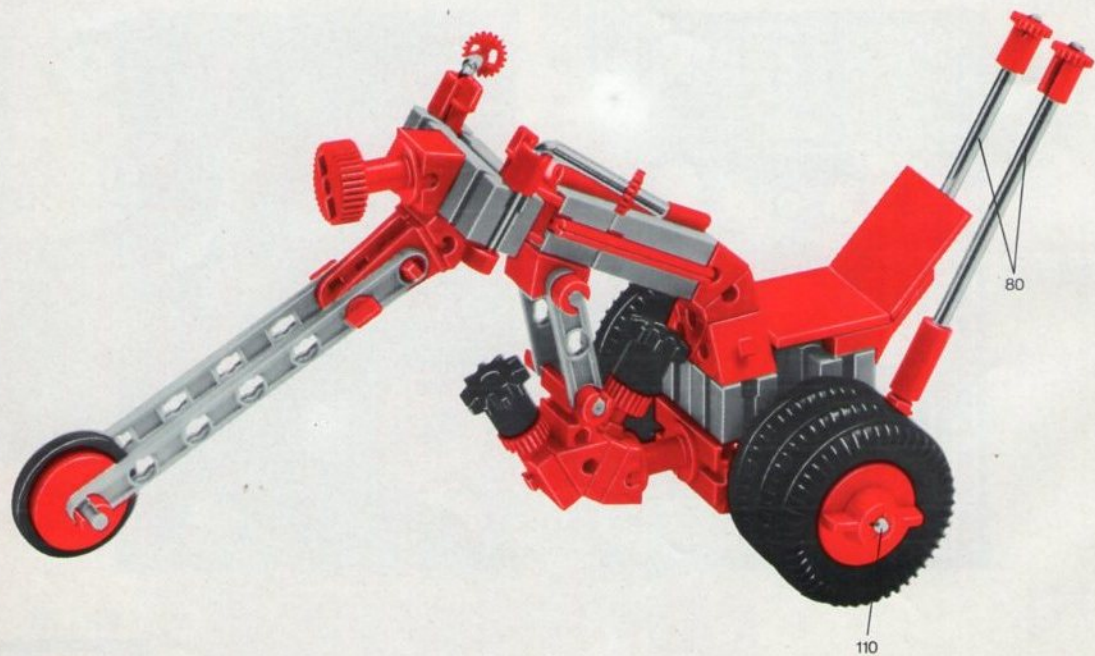

fischer[®]technik

50/3

Stückliste · Part List · Nomenclature · Onderdelenlijst · Detalj översikt

| | | | | | |
|---|---|---|---|----|--|
|  | 4 | Baustein 30 · Building block 30 · Pierre grise de 30 · Bouwsteen 30 · Byggnadssten 30 Art. Nr. 3 31003 1 |  | 2 | Zahnstange 60 · Rack 60 · Crémaillère de 60 · Tandstang 60 · Kuggstång 60 Art. Nr. 4 31053 1 |
|  | 1 | Baustein mit 2 runden Zapfen · Double ended block with round pins · Pierre grise à 2 tourillons · Bouwsteen met 2 ronde nokken · Byggnadssten med runda tappar Art. Nr. 3 31007 1 |  | 2 | Zahnstange 30 · Rack 30 · Crémaillère de 30 · Tandstang 30 · Kuggstång 30 Art. Nr. 4 31054 1 |
|  | 1 | Baustein mit 1 runden Zapfen · Building block with 1 round pin · Pierre grise de 15 à 1 tourillon · Bouwsteen met 1 ronde nok · Byggnadssten med 1 runda tappar Art. Nr. 3 31059 1 |  | 2 | Verbindungsstück 15 · Connector 15 · Languette d'assemblage de 15 · Verbindingsstuk 15 · Förbindningsstycke 15 Art. Nr. 4 31060 1 |
|  | 1 | Kardangelnk · Universal joint · Cardan · Cardanverbinding · Kardanöverföring Art. Nr. 3 31044 1 |  | 4 | Klemmbuchse 10 · Spring clip 10 · Bague de serrage de 10 · Klämbussing 10 Art. Nr. 3 31023 1 |
|  | 1 | Ritzel Z 10 mit Spannange · Cog wheel Z 10, m 1,5 with collet Z 22, m 0,5 · Pignon 10 avec écrou de serrage · Rondsel Z 10 met spantang · Drev med klämtång Art. Nr. 3 31047 1 |  | 60 | Förderglieder · Conveyor link · Chaînon à tenons · Schalm · Transportlänk Art. Nr. 4 37192 1 |
|  | 2 | Kegelzahnrad, schwarz · Bevel gear wheel, black · Roue à 12 dents coniques, noir · Kegeltandwiel, zwart · Konisk kuggjul Art. Nr. 3 31051 1 |  | 2 | S-Riegel 8 mm · Triple rivet 8 mm · Rivet de 8 mm · S-grendel 8 mm · S-riegel 8 mm Art. Nr. 4 36457 1 |
|  | 1 | Zahnrad Z 40/32, schwarz · Gear wheel Z 40/32, black · Couronne à Z 40/32, noir · Tandwiel Z 40/32, zwart · Kuggjul Z 40/32 Art. Nr. 4 31022 1 |  | 1 | Achse 80 · Axle 80 · Axe de 80 · As 80 · Axel 80 Art. Nr. 4 37384 3 |
|  | 2 | Nockenscheibe · Disc-Cam · Came · Segmentschijf · Kamskiva Art. Nr. 4 31038 1 |  | 1 | Achse 60 · Axle 60 · Axe de 60 · As 60 · Axel 60 Art. Nr. 4 31032 3 |
|  | 2 | Winkelstein, gleichschenkelig · Angle block, isosceles · Pierre rouge angulaire isocèle · Hoeksteen, gelijkbenig · Vinkelsten, rätvinklig Art. Nr. 4 31011 1 |  | 1 | Kurbelwelle · Cranked axle · Vlebrequin · Krukas · Vevaxel Art. Nr. 4 31080 3 |
|  | 2 | Winkelstein gleichseitig · Angle block, equilateral · Pierre angulaire rouge, équilaterale · Hoeksteen gelijkzijdig · Vinkelsten liksidig Art. Nr. 4 31010 1 |  | 2 | Winkelachse · Angle axle · Axe coudé · Haakse as · Vinkel axel Art. Nr. 4 31035 3 |
|  | 2 | Baustein 5 · Building block 5 · Pierre de 5 · Bouwsteen 5 · Byggnadssten 5 Art. Nr. 4 37237 1 |  | 2 | Seilklemmstift · Cord clamp · Segment de blocade · Draadklem · Stift till kabelklämma Art. Nr. 4 38226 1 |
|  | 1 | Seiltrommel · Winch drum · Tambour à câble · Kabeltrommel · Linktrumma Art. Nr. 4 31016 1 |  | 2 | Klemmbuchse 5 · Clip with spring ring · Bague de serrage 5 · Klämbussing 5 Art. Nr. 3 37679 1 |
|  | 2 | Klemmring für Seiltrommel · Locking ring for winch drum · Flasque de serrage pour tambour · Klemring voor kabeltrommel · Stoppring till linktrumma Art. Nr. 4 31020 1 |  | 2 | Strebe 60 mit Loch · I-strut 60 · Entroise 60 typ I · I-spant 60 · I-sträva 60 Art. Nr. 4 38535 1 |
|  | 1 | Zahnrad Z 20, schwarz · Gear wheel Z 20, black · Couronne à 20 dents, noir · Tandwiel Z 20, zwart · Kuggjul Z 20 Art. Nr. 4 31021 1 |  | 2 | Strebe 45 mit Loch · I-strut 45 · Entroise 45 type I · I-spant 45 · I-sträva 45 Art. Nr. 4 38536 1 |
|  | 1 | Klemmkupplung · Coupling · Manchon d'accouplement · Klemkoppeling · Klämkoppling Art. Nr. 4 31024 1 |  | 60 | Raupenbelag · Crawler track · Patin pour chenille · Rupsbandenbeslag · Kättingled Art. Nr. 4 37210 1 |
|  | 1 | Handkurbel · Hand crank · Manivelle · Handslinger · Handver Art. Nr. 4 31026 1 |  | 4 | Reifen 60 mit Gummiring · Tyre 60 with rubber ring · Pneu de 60 avec élastique · Band 60 met rubbering · Däck 60 med gummiring Art. Nr. 3 38566 1 |
|  | 1 | Seilhaken · Hook · Crochet · Haak · Linkrok Art. Nr. 4 38225 1 |  | 1 | Drehzscheibe · Large pulley wheel · Couronne de poulie · Draaischijf · Svängskiva Art. Nr. 4 31019 1 |
|  | 4 | Riegelscheibe · Locking washer · Disque d'arrêt · Grendelschijf · Regelskiva Art. Nr. 4 36334 1 |  | 1 | Flachnabe · Flat hub · Moyeu plat · Platte naaf · Plattnav Art. Nr. 3 31015 1 |