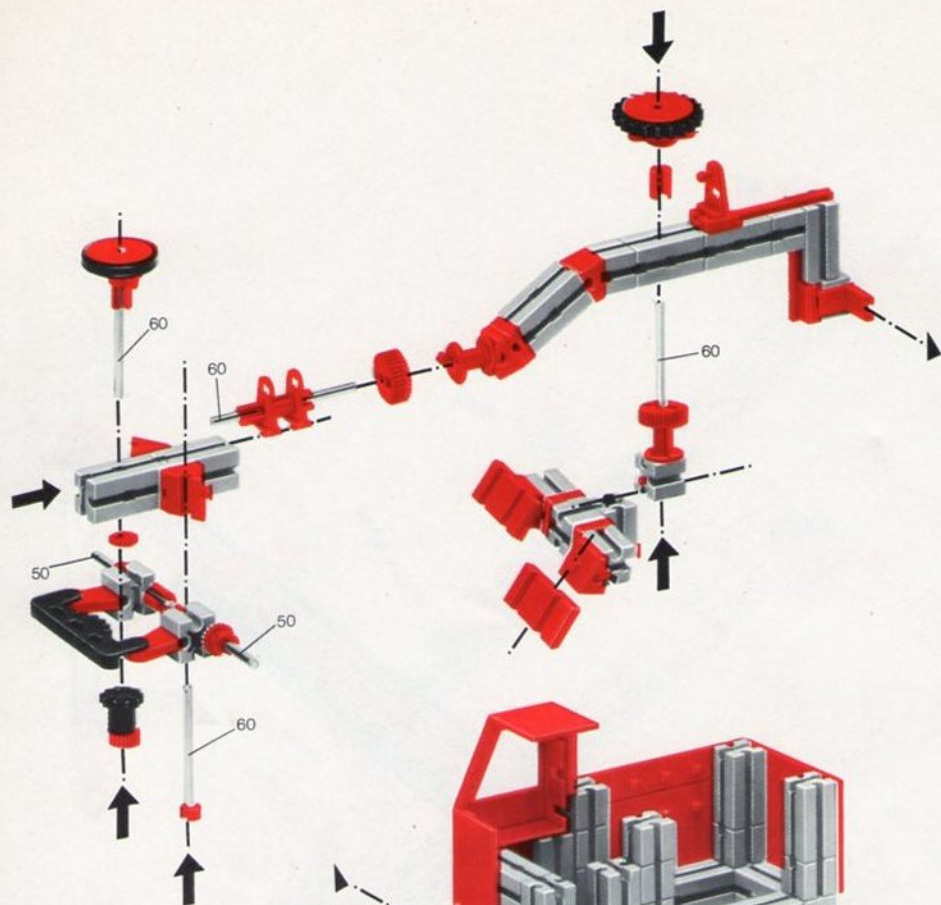

fischer[®]technik

50/3

Stückliste · Part List · Nomenclature · Onderdelenlijst · Detalj översikt

| | | | | | |
|---|---|---|---|----|--|
|  | 4 | Baustein 30 · Building block 30 · Pierre grise de 30 · Bouwsteen 30 · Byggnadssten 30 Art. Nr. 3 31003 1 |  | 2 | Zahnstange 60 · Rack 60 · Crémaillère de 60 · Tandstang 60 · Kuggstång 60 Art. Nr. 4 31053 1 |
|  | 1 | Baustein mit 2 runden Zapfen · Double ended block with round pins · Pierre grise à 2 tourillons · Bouwsteen met 2 ronde nokken · Byggnadssten med runda tappar Art. Nr. 3 31007 1 |  | 2 | Zahnstange 30 · Rack 30 · Crémaillère de 30 · Tandstang 30 · Kuggstång 30 Art. Nr. 4 31054 1 |
|  | 1 | Baustein mit 1 runden Zapfen · Building block with 1 round pin · Pierre grise de 15 à 1 tourillon · Bouwsteen met 1 ronde nok · Byggnadssten med 1 runda tappar Art. Nr. 3 31059 1 |  | 2 | Verbindungsstück 15 · Connector 15 · Languette d'assemblage de 15 · Verbindingsstuk 15 · Förbindningsstycke 15 Art. Nr. 4 31060 1 |
|  | 1 | Kardangelnk · Universal joint · Cardan · Cardanverbinding · Kardanöverföring Art. Nr. 3 31044 1 |  | 4 | Klemmbuchse 10 · Spring clip 10 · Bague de serrage de 10 · Klämbussing 10 Art. Nr. 3 31023 1 |
|  | 1 | Ritzel Z 10 mit Spannange · Cog wheel Z 10, m 1,5 with collet Z 22, m 0,5 · Pignon 10 avec écrou de serrage · Rondsel Z 10 met spantang · Drev med klämtång Art. Nr. 3 31047 1 |  | 60 | Förderglieder · Conveyor link · Chaînon à tenons · Schalm · Transportlänk Art. Nr. 4 37192 1 |
|  | 2 | Kegelzahnrad, schwarz · Bevel gear wheel, black · Roue à 12 dents coniques, noir · Kegeltandwiel, zwart · Konisk kuggjul Art. Nr. 3 31051 1 |  | 2 | S-Riegel 8 mm · Triple rivet 8 mm · Rivet de 8 mm · S-grendel 8 mm · S-riegel 8 mm Art. Nr. 4 36457 1 |
|  | 1 | Zahnrad Z 40/32, schwarz · Gear wheel Z 40/32, black · Couronne à Z 40/32, noir · Tandwiel Z 40/32, zwart · Kuggjul Z 40/32 Art. Nr. 4 31022 1 |  | 1 | Achse 80 · Axle 80 · Axe de 80 · As 80 · Axel 80 Art. Nr. 4 37384 3 |
|  | 2 | Nockenscheibe · Disc-Cam · Came · Segmentschijf · Kamskiva Art. Nr. 4 31038 1 |  | 1 | Achse 60 · Axle 60 · Axe de 60 · As 60 · Axel 60 Art. Nr. 4 31032 3 |
|  | 2 | Winkelstein, gleichschenkelig · Angle block, isosceles · Pierre rouge angulaire isocèle · Hoeksteen, gelijkbenig · Vinkelsten, rätvinklig Art. Nr. 4 31011 1 |  | 1 | Kurbelwelle · Cranked axle · Vlebrequin · Krukas · Vevaxel Art. Nr. 4 31080 3 |
|  | 2 | Winkelstein gleichseitig · Angle block, equilateral · Pierre angulaire rouge, équilaterale · Hoeksteen gelijkzijdig · Vinkelsten liksidig Art. Nr. 4 31010 1 |  | 2 | Winkelachse · Angle axle · Axe coudé · Haakse as · Vinkel axel Art. Nr. 4 31035 3 |
|  | 2 | Baustein 5 · Building block 5 · Pierre de 5 · Bouwsteen 5 · Byggnadssten 5 Art. Nr. 4 37237 1 |  | 2 | Seilklemmstift · Cord clamp · Segment de blocade · Draadklem · Stift till kabelklämma Art. Nr. 4 38226 1 |
|  | 1 | Seiltrommel · Winch drum · Tambour à câble · Kabeltrommel · Linktrumma Art. Nr. 4 31016 1 |  | 2 | Klemmbuchse 5 · Clip with spring ring · Bague de serrage 5 · Klämbussing 5 Art. Nr. 3 37679 1 |
|  | 2 | Klemmring für Seiltrommel · Locking ring for winch drum · Flasque de serrage pour tambour · Klemring voor kabeltrommel · Stoppring till linktrumma Art. Nr. 4 31020 1 |  | 2 | Strebe 60 mit Loch · I-strut 60 · Entroise 60 typ I · I-spant 60 · I-sträva 60 Art. Nr. 4 38535 1 |
|  | 1 | Zahnrad Z 20, schwarz · Gear wheel Z 20, black · Couronne à 20 dents, noir · Tandwiel Z 20, zwart · Kuggjul Z 20 Art. Nr. 4 31021 1 |  | 2 | Strebe 45 mit Loch · I-strut 45 · Entroise 45 type I · I-spant 45 · I-sträva 45 Art. Nr. 4 38536 1 |
|  | 1 | Klemmkupplung · Coupling · Manchon d'accouplement · Klemkoppeling · Klämkoppling Art. Nr. 4 31024 1 |  | 60 | Raupenbelag · Crawler track · Patin pour chenille · Rupsbandenbeslag · Kättingled Art. Nr. 4 37210 1 |
|  | 1 | Handkurbel · Hand crank · Manivelle · Handslinger · Handver Art. Nr. 4 31026 1 |  | 4 | Reifen 60 mit Gummiring · Tyre 60 with rubber ring · Pneu de 60 avec élastique · Band 60 met rubbering · Däck 60 med gummiring Art. Nr. 3 38566 1 |
|  | 1 | Seilhaken · Hook · Crochet · Haak · Linkrok Art. Nr. 4 38225 1 |  | 1 | Drehzscheibe · Large pulley wheel · Couronne de poulie · Draaischijf · Svängskiva Art. Nr. 4 31019 1 |
|  | 4 | Riegelscheibe · Locking washer · Disque d'arrêt · Grendelschijf · Regelskiva Art. Nr. 4 36334 1 |  | 1 | Flachnabe · Flat hub · Moyeu plat · Platte naaf · Plattnav Art. Nr. 3 31015 1 |