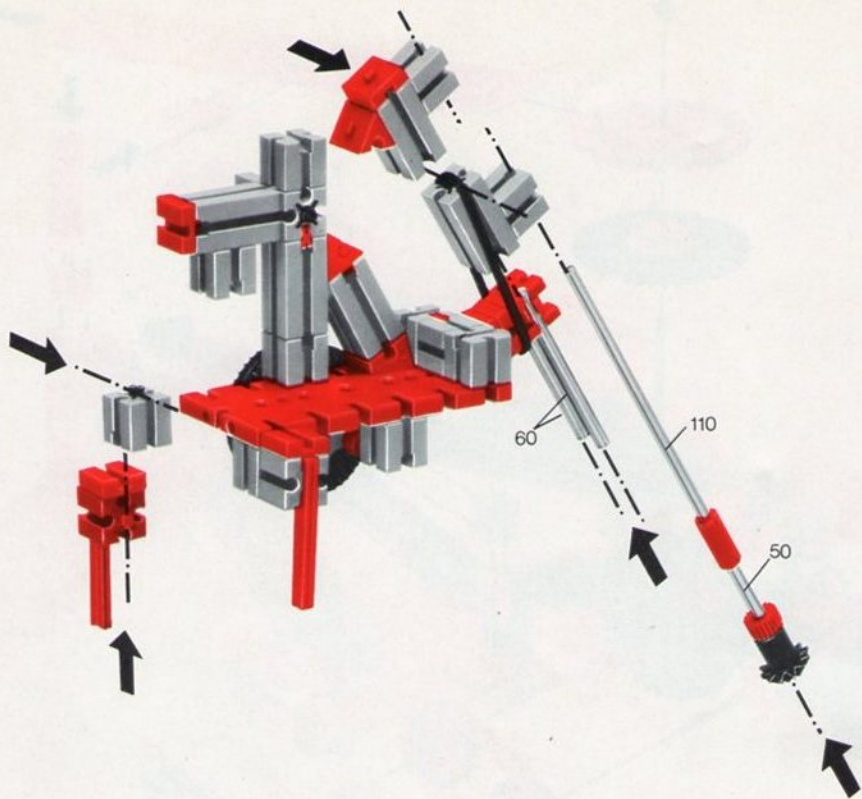

fischer[®]technik

50/3

Stückliste · Part List · Nomenclature · Onderdelenlijst · Detalj översikt

| | | | | | |
|---|---|---|---|----|--|
|  | 4 | Baustein 30 · Building block 30 · Pierre grise de 30 · Bouwsteen 30 · Byggnadssten 30 Art. Nr. 3 31003 1 |  | 2 | Zahnstange 60 · Rack 60 · Crémaillère de 60 · Tandstang 60 · Kuggstång 60 Art. Nr. 4 31053 1 |
|  | 1 | Baustein mit 2 runden Zapfen · Double ended block with round pins · Pierre grise à 2 tourillons · Bouwsteen met 2 ronde nokken · Byggnadssten med runda tappar Art. Nr. 3 31007 1 |  | 2 | Zahnstange 30 · Rack 30 · Crémaillère de 30 · Tandstang 30 · Kuggstång 30 Art. Nr. 4 31054 1 |
|  | 1 | Baustein mit 1 runden Zapfen · Building block with 1 round pin · Pierre grise de 15 à 1 tourillon · Bouwsteen met 1 ronde nok · Byggnadssten med 1 runda tappar Art. Nr. 3 31059 1 |  | 2 | Verbindungsstück 15 · Connector 15 · Languette d'assemblage de 15 · Verbindingsstuk 15 · Förbindningsstycke 15 Art. Nr. 4 31060 1 |
|  | 1 | Kardangelnk · Universal joint · Cardan · Cardanverbinding · Kardanöverföring Art. Nr. 3 31044 1 |  | 4 | Klemmbuchse 10 · Spring clip 10 · Bague de serrage de 10 · Klämbussing 10 Art. Nr. 3 31023 1 |
|  | 1 | Ritzel Z 10 mit Spannange · Cog wheel Z 10, m 1,5 with collet Z 22, m 0,5 · Pignon 10 avec écrou de serrage · Rondsel Z 10 met spantang · Drev med klämtång Art. Nr. 3 31047 1 |  | 60 | Förderglieder · Conveyor link · Chaînon à tenons · Schalm · Transportlänk Art. Nr. 4 37192 1 |
|  | 2 | Kegelzahnrad, schwarz · Bevel gear wheel, black · Roue à 12 dents coniques, noir · Kegeltandwiel, zwart · Konisk kuggjul Art. Nr. 3 31051 1 |  | 2 | S-Riegel 8 mm · Triple rivet 8 mm · Rivet de 8 mm · S-grendel 8 mm · S-riegel 8 mm Art. Nr. 4 36457 1 |
|  | 1 | Zahnrad Z 40/32, schwarz · Gear wheel Z 40/32, black · Couronne à Z 40/32, noir · Tandwiel Z 40/32, zwart · Kuggjul Z 40/32 Art. Nr. 4 31022 1 |  | 1 | Achse 80 · Axle 80 · Axe de 80 · As 80 · Axel 80 Art. Nr. 4 37384 3 |
|  | 2 | Nockenscheibe · Disc-Cam · Came · Segmentschijf · Kamskiva Art. Nr. 4 31038 1 |  | 1 | Achse 60 · Axle 60 · Axe de 60 · As 60 · Axel 60 Art. Nr. 4 31032 3 |
|  | 2 | Winkelstein, gleichschenkelig · Angle block, isosceles · Pierre rouge angulaire isocèle · Hoeksteen, gelijkbenig · Vinkelsten, rätvinklig Art. Nr. 4 31011 1 |  | 1 | Kurbelwelle · Cranked axle · Vlebrequin · Krukas · Vevaxel Art. Nr. 4 31080 3 |
|  | 2 | Winkelstein gleichseitig · Angle block, equilateral · Pierre angulaire rouge, équilaterale · Hoeksteen gelijkzijdig · Vinkelsten liksidig Art. Nr. 4 31010 1 |  | 2 | Winkelachse · Angle axle · Axe coudé · Haakse as · Vinkel axel Art. Nr. 4 31035 3 |
|  | 2 | Baustein 5 · Building block 5 · Pierre de 5 · Bouwsteen 5 · Byggnadssten 5 Art. Nr. 4 37237 1 |  | 2 | Seilklemmstift · Cord clamp · Segment de blocade · Draadklem · Stift till kabelklämma Art. Nr. 4 38226 1 |
|  | 1 | Seiltrommel · Winch drum · Tambour à câble · Kabeltrommel · Linktrumma Art. Nr. 4 31016 1 |  | 2 | Klemmbuchse 5 · Clip with spring ring · Bague de serrage 5 · Klämbussing 5 Art. Nr. 3 37679 1 |
|  | 2 | Klemmring für Seiltrommel · Locking ring for winch drum · Flasque de serrage pour tambour · Klemring voor kabeltrommel · Stoppring till linktrumma Art. Nr. 4 31020 1 |  | 2 | Strebe 60 mit Loch · I-strut 60 · Entroise 60 typ I · I-spant 60 · I-sträva 60 Art. Nr. 4 38535 1 |
|  | 1 | Zahnrad Z 20, schwarz · Gear wheel Z 20, black · Couronne à 20 dents, noir · Tandwiel Z 20, zwart · Kuggjul Z 20 Art. Nr. 4 31021 1 |  | 2 | Strebe 45 mit Loch · I-strut 45 · Entroise 45 type I · I-spant 45 · I-sträva 45 Art. Nr. 4 38536 1 |
|  | 1 | Klemmkupplung · Coupling · Manchon d'accouplement · Klemkoppeling · Klämkoppling Art. Nr. 4 31024 1 |  | 60 | Raupenbelag · Crawler track · Patin pour chenille · Rupsbandenbeslag · Kättingled Art. Nr. 4 37210 1 |
|  | 1 | Handkurbel · Hand crank · Manivelle · Handslinger · Handver Art. Nr. 4 31026 1 |  | 4 | Reifen 60 mit Gummiring · Tyre 60 with rubber ring · Pneu de 60 avec élastique · Band 60 met rubbering · Däck 60 med gummiring Art. Nr. 3 38566 1 |
|  | 1 | Seilhaken · Hook · Crochet · Haak · Linkrok Art. Nr. 4 38225 1 |  | 1 | Drehzscheibe · Large pulley wheel · Couronne de poulie · Draaischijf · Svängskiva Art. Nr. 4 31019 1 |
|  | 4 | Riegelscheibe · Locking washer · Disque d'arrêt · Grendelschijf · Regelskiva Art. Nr. 4 36334 1 |  | 1 | Flachnabe · Flat hub · Moyeu plat · Platte naaf · Plattnav Art. Nr. 3 31015 1 |