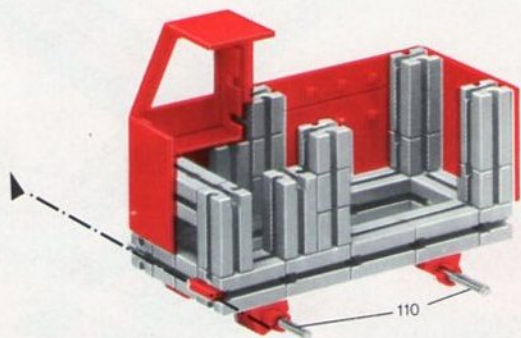

fischer[®]technik

50/3

Stückliste · Part List · Nomenclature · Onderdelenlijst · Detalj översikt

| | | | | | |
|---|---|---|---|----|--|
|  | 4 | Baustein 30 · Building block 30 · Pierre grise de 30 · Bouwsteen 30 · Byggnadssten 30 Art. Nr. 3 31003 1 |  | 2 | Zahnstange 60 · Rack 60 · Crémaillère de 60 · Tandstang 60 · Kuggstång 60 Art. Nr. 4 31053 1 |
|  | 1 | Baustein mit 2 runden Zapfen · Double ended block with round pins · Pierre grise à 2 tourillons · Bouwsteen met 2 ronde nokken · Byggnadssten med runda tappar Art. Nr. 3 31007 1 |  | 2 | Zahnstange 30 · Rack 30 · Crémaillère de 30 · Tandstang 30 · Kuggstång 30 Art. Nr. 4 31054 1 |
|  | 1 | Baustein mit 1 runden Zapfen · Building block with 1 round pin · Pierre grise de 15 à 1 tourillon · Bouwsteen met 1 ronde nok · Byggnadssten med 1 runda tappar Art. Nr. 3 31059 1 |  | 2 | Verbindungsstück 15 · Connector 15 · Languette d'assemblage de 15 · Verbindingsstuk 15 · Förbindningsstycke 15 Art. Nr. 4 31060 1 |
|  | 1 | Kardangelnk · Universal joint · Cardan · Cardanverbinding · Kardanöverföring Art. Nr. 3 31044 1 |  | 4 | Klemmbuchse 10 · Spring clip 10 · Bague de serrage de 10 · Klämbussing 10 Art. Nr. 3 31023 1 |
|  | 1 | Ritzel Z 10 mit Spannange · Cog wheel Z 10, m 1,5 with collet Z 22, m 0,5 · Pignon 10 avec écrou de serrage · Rondsel Z 10 met spantang · Drev med klämtång Art. Nr. 3 31047 1 |  | 60 | Förderglieder · Conveyor link · Chaînon à tenons · Schalm · Transportlänk Art. Nr. 4 37192 1 |
|  | 2 | Kegelzahnrad, schwarz · Bevel gear wheel, black · Roue à 12 dents coniques, noir · Kegeltandwiel, zwart · Konisk kuggjul Art. Nr. 3 31051 1 |  | 2 | S-Riegel 8 mm · Triple rivet 8 mm · Rivet de 8 mm · S-grendel 8 mm · S-riegel 8 mm Art. Nr. 4 36457 1 |
|  | 1 | Zahnrad Z 40/32, schwarz · Gear wheel Z 40/32, black · Couronne à Z 40/32, noir · Tandwiel Z 40/32, zwart · Kuggjul Z 40/32 Art. Nr. 4 31022 1 |  | 1 | Achse 80 · Axle 80 · Axe de 80 · As 80 · Axel 80 Art. Nr. 4 37384 3 |
|  | 2 | Nockenscheibe · Disc-Cam · Came · Segmentschijf · Kamskiva Art. Nr. 4 31038 1 |  | 1 | Achse 60 · Axle 60 · Axe de 60 · As 60 · Axel 60 Art. Nr. 4 31032 3 |
|  | 2 | Winkelstein, gleichschenkelig · Angle block, isosceles · Pierre rouge angulaire isocèle · Hoeksteen, gelijkbenig · Vinkelsten, rätvinklig Art. Nr. 4 31011 1 |  | 1 | Kurbelwelle · Cranked axle · Vlebrequin · Krukas · Vevaxel Art. Nr. 4 31080 3 |
|  | 2 | Winkelstein gleichseitig · Angle block, equilateral · Pierre angulaire rouge, équilaterale · Hoeksteen gelijkzijdig · Vinkelsten liksidig Art. Nr. 4 31010 1 |  | 2 | Winkelachse · Angle axle · Axe coudé · Haakse as · Vinkel axel Art. Nr. 4 31035 3 |
|  | 2 | Baustein 5 · Building block 5 · Pierre de 5 · Bouwsteen 5 · Byggnadssten 5 Art. Nr. 4 37237 1 |  | 2 | Seilklemmstift · Cord clamp · Segment de blocade · Draadklem · Stift till kabelklämma Art. Nr. 4 38226 1 |
|  | 1 | Seiltrommel · Winch drum · Tambour à câble · Kabeltrommel · Linktrumma Art. Nr. 4 31016 1 |  | 2 | Klemmbuchse 5 · Clip with spring ring · Bague de serrage 5 · Klämbussing 5 Art. Nr. 3 37679 1 |
|  | 2 | Klemmring für Seiltrommel · Locking ring for winch drum · Flasque de serrage pour tambour · Klemring voor kabeltrommel · Stoppring till linktrumma Art. Nr. 4 31020 1 |  | 2 | Strebe 60 mit Loch · I-strut 60 · Entroise 60 typ I · I-spant 60 · I-sträva 60 Art. Nr. 4 38535 1 |
|  | 1 | Zahnrad Z 20, schwarz · Gear wheel Z 20, black · Couronne à 20 dents, noir · Tandwiel Z 20, zwart · Kuggjul Z 20 Art. Nr. 4 31021 1 |  | 2 | Strebe 45 mit Loch · I-strut 45 · Entroise 45 type I · I-spant 45 · I-sträva 45 Art. Nr. 4 38536 1 |
|  | 1 | Klemmkupplung · Coupling · Manchon d'accouplement · Klemkoppeling · Klämkoppling Art. Nr. 4 31024 1 |  | 60 | Raupenbelag · Crawler track · Patin pour chenille · Rupsbandenbeslag · Kättingled Art. Nr. 4 37210 1 |
|  | 1 | Handkurbel · Hand crank · Manivelle · Handslinger · Handver Art. Nr. 4 31026 1 |  | 4 | Reifen 60 mit Gummiring · Tyre 60 with rubber ring · Pneu de 60 avec élastique · Band 60 met rubbering · Däck 60 med gummiring Art. Nr. 3 38566 1 |
|  | 1 | Seilhaken · Hook · Crochet · Haak · Linkrok Art. Nr. 4 38225 1 |  | 1 | Drehzscheibe · Large pulley wheel · Couronne de poulie · Draaischijf · Svängskiva Art. Nr. 4 31019 1 |
|  | 4 | Riegelscheibe · Locking washer · Disque d'arrêt · Grendelschijf · Regelskiva Art. Nr. 4 36334 1 |  | 1 | Flachnabe · Flat hub · Moyeu plat · Platte naaf · Plattnav Art. Nr. 3 31015 1 |