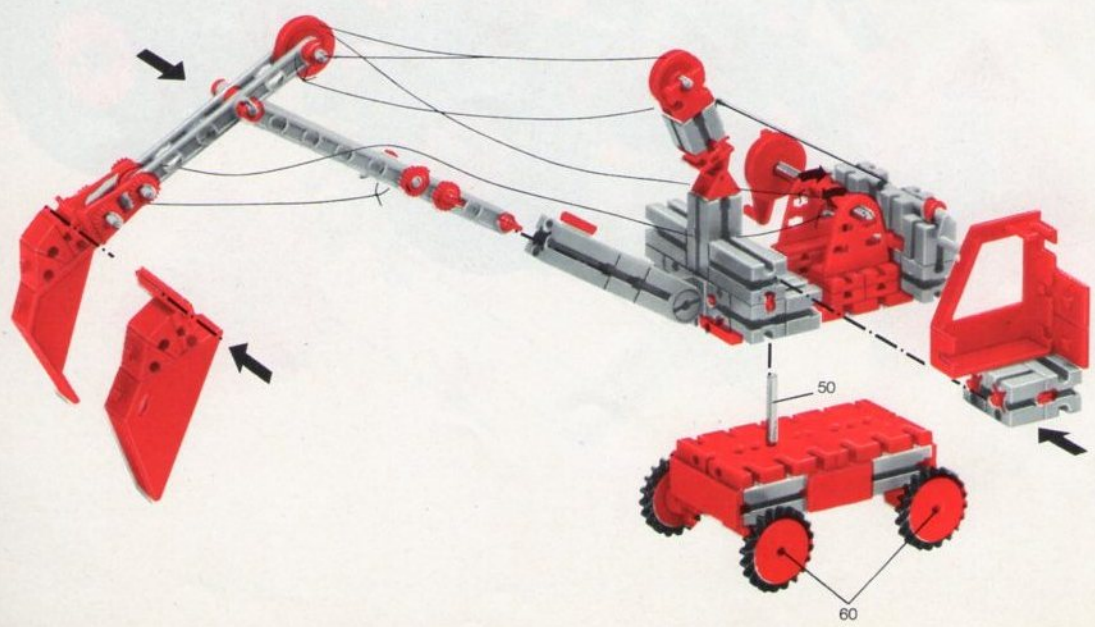

fischer[®]technik

50/3

Stückliste · Part List · Nomenclature · Onderdelenlijst · Detalj översikt

| | | | | | |
|---|---|---|---|----|--|
|  | 4 | Baustein 30 · Building block 30 · Pierre grise de 30 · Bouwsteen 30 · Byggnadssten 30 Art. Nr. 3 31003 1 |  | 2 | Zahnstange 60 · Rack 60 · Crémaillère de 60 · Tandstang 60 · Kuggstång 60 Art. Nr. 4 31053 1 |
|  | 1 | Baustein mit 2 runden Zapfen · Double ended block with round pins · Pierre grise à 2 tourillons · Bouwsteen met 2 ronde nokken · Byggnadssten med runda tappar Art. Nr. 3 31007 1 |  | 2 | Zahnstange 30 · Rack 30 · Crémaillère de 30 · Tandstang 30 · Kuggstång 30 Art. Nr. 4 31054 1 |
|  | 1 | Baustein mit 1 runden Zapfen · Building block with 1 round pin · Pierre grise de 15 à 1 tourillon · Bouwsteen met 1 ronde nok · Byggnadssten med 1 runda tappar Art. Nr. 3 31059 1 |  | 2 | Verbindungsstück 15 · Connector 15 · Languette d'assemblage de 15 · Verbindingsstuk 15 · Förbindningsstycke 15 Art. Nr. 4 31060 1 |
|  | 1 | Kardangelnk · Universal joint · Cardan · Cardanverbinding · Kardanöverföring Art. Nr. 3 31044 1 |  | 4 | Klemmbuchse 10 · Spring clip 10 · Bague de serrage de 10 · Klämbussing 10 Art. Nr. 3 31023 1 |
|  | 1 | Ritzel Z 10 mit Spannange · Cog wheel Z 10, m 1,5 with collet Z 22, m 0,5 · Pignon 10 avec écrou de serrage · Rondsel Z 10 met spantang · Drev med klämtång Art. Nr. 3 31047 1 |  | 60 | Förderglieder · Conveyor link · Chaînon à tenons · Schalm · Transportlänk Art. Nr. 4 37192 1 |
|  | 2 | Kegelzahnrad, schwarz · Bevel gear wheel, black · Roue à 12 dents coniques, noir · Kegeltandwiel, zwart · Konisk kuggjul Art. Nr. 3 31051 1 |  | 2 | S-Riegel 8 mm · Triple rivet 8 mm · Rivet de 8 mm · S-grendel 8 mm · S-riegel 8 mm Art. Nr. 4 36457 1 |
|  | 1 | Zahnrad Z 40/32, schwarz · Gear wheel Z 40/32, black · Couronne à Z 40/32, noir · Tandwiel Z 40/32, zwart · Kuggjul Z 40/32 Art. Nr. 4 31022 1 |  | 1 | Achse 80 · Axle 80 · Axe de 80 · As 80 · Axel 80 Art. Nr. 4 37384 3 |
|  | 2 | Nockenscheibe · Disc-Cam · Came · Segmentschijf · Kamskiva Art. Nr. 4 31038 1 |  | 1 | Achse 60 · Axle 60 · Axe de 60 · As 60 · Axel 60 Art. Nr. 4 31032 3 |
|  | 2 | Winkelstein, gleichschenkelig · Angle block, isosceles · Pierre rouge angulaire isocèle · Hoeksteen, gelijkbenig · Vinkelsten, rätvinklig Art. Nr. 4 31011 1 |  | 1 | Kurbelwelle · Cranked axle · Vlebrequin · Krukas · Vevaxel Art. Nr. 4 31080 3 |
|  | 2 | Winkelstein gleichseitig · Angle block, equilateral · Pierre angulaire rouge, équilaterale · Hoeksteen gelijkzijdig · Vinkelsten liksidig Art. Nr. 4 31010 1 |  | 2 | Winkelachse · Angle axle · Axe coudé · Haakse as · Vinkel axel Art. Nr. 4 31035 3 |
|  | 2 | Baustein 5 · Building block 5 · Pierre de 5 · Bouwsteen 5 · Byggnadssten 5 Art. Nr. 4 37237 1 |  | 2 | Seilklemmstift · Cord clamp · Segment de blocade · Draadklem · Stift till kabelklämma Art. Nr. 4 38226 1 |
|  | 1 | Seiltrommel · Winch drum · Tambour à câble · Kabeltrommel · Linktrumma Art. Nr. 4 31016 1 |  | 2 | Klemmbuchse 5 · Clip with spring ring · Bague de serrage 5 · Klämbussing 5 Art. Nr. 3 37679 1 |
|  | 2 | Klemmring für Seiltrommel · Locking ring for winch drum · Flasque de serrage pour tambour · Klemring voor kabeltrommel · Stoppring till linktrumma Art. Nr. 4 31020 1 |  | 2 | Strebe 60 mit Loch · I-strut 60 · Entroise 60 typ I · I-spant 60 · I-sträva 60 Art. Nr. 4 38535 1 |
|  | 1 | Zahnrad Z 20, schwarz · Gear wheel Z 20, black · Couronne à 20 dents, noir · Tandwiel Z 20, zwart · Kuggjul Z 20 Art. Nr. 4 31021 1 |  | 2 | Strebe 45 mit Loch · I-strut 45 · Entroise 45 type I · I-spant 45 · I-sträva 45 Art. Nr. 4 38536 1 |
|  | 1 | Klemmkupplung · Coupling · Manchon d'accouplement · Klemkoppeling · Klämkoppling Art. Nr. 4 31024 1 |  | 60 | Raupenbelag · Crawler track · Patin pour chenille · Rupsbandenbeslag · Kättingled Art. Nr. 4 37210 1 |
|  | 1 | Handkurbel · Hand crank · Manivelle · Handslinger · Handver Art. Nr. 4 31026 1 |  | 4 | Reifen 60 mit Gummiring · Tyre 60 with rubber ring · Pneu de 60 avec élastique · Band 60 met rubbering · Däck 60 med gummiring Art. Nr. 3 38566 1 |
|  | 1 | Seilhaken · Hook · Crochet · Haak · Linkrok Art. Nr. 4 38225 1 |  | 1 | Drehzscheibe · Large pulley wheel · Couronne de poulie · Draaischijf · Svängskiva Art. Nr. 4 31019 1 |
|  | 4 | Riegelscheibe · Locking washer · Disque d'arrêt · Grendelschijf · Regelskiva Art. Nr. 4 36334 1 |  | 1 | Flachnabe · Flat hub · Moyeu plat · Platte naaf · Plattnav Art. Nr. 3 31015 1 |