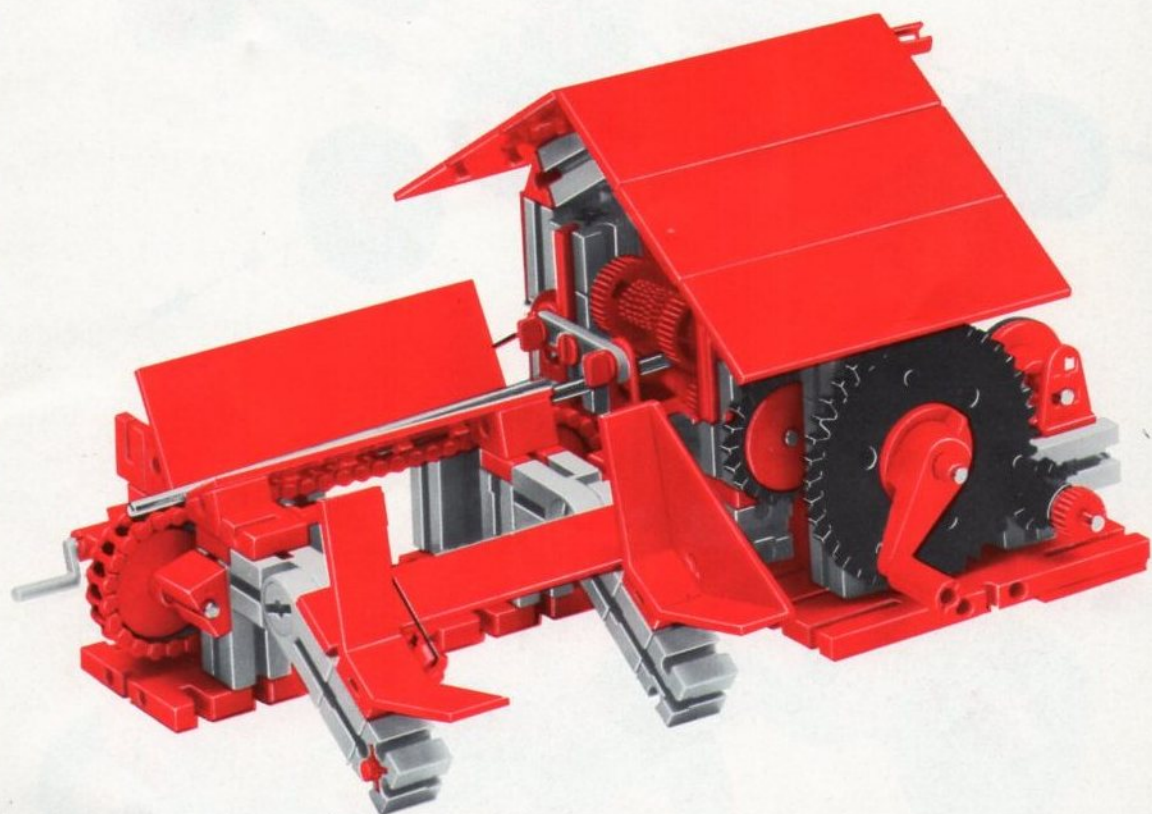

fischer[®]technik

50/3

Stückliste · Part List · Nomenclature · Onderdelenlijst · Detalj översikt

| | | | | | |
|---|---|---|---|----|--|
|  | 4 | Baustein 30 · Building block 30 · Pierre grise de 30 · Bouwsteen 30 · Byggnadssten 30 Art. Nr. 3 31003 1 |  | 2 | Zahnstange 60 · Rack 60 · Crémaillère de 60 · Tandstang 60 · Kuggstång 60 Art. Nr. 4 31053 1 |
|  | 1 | Baustein mit 2 runden Zapfen · Double ended block with round pins · Pierre grise à 2 tourillons · Bouwsteen met 2 ronde nokken · Byggnadssten med runda tappar Art. Nr. 3 31007 1 |  | 2 | Zahnstange 30 · Rack 30 · Crémaillère de 30 · Tandstang 30 · Kuggstång 30 Art. Nr. 4 31054 1 |
|  | 1 | Baustein mit 1 runden Zapfen · Building block with 1 round pin · Pierre grise de 15 à 1 tourillon · Bouwsteen met 1 ronde nok · Byggnadssten med 1 runda tappar Art. Nr. 3 31059 1 |  | 2 | Verbindungsstück 15 · Connector 15 · Languette d'assemblage de 15 · Verbindingsstuk 15 · Förbindningsstycke 15 Art. Nr. 4 31060 1 |
|  | 1 | Kardangelnk · Universal joint · Cardan · Cardanverbinding · Kardanöverföring Art. Nr. 3 31044 1 |  | 4 | Klemmbuchse 10 · Spring clip 10 · Bague de serrage de 10 · Klämbussing 10 Art. Nr. 3 31023 1 |
|  | 1 | Ritzel Z 10 mit Spannange · Cog wheel Z 10, m 1,5 with collet Z 22, m 0,5 · Pignon 10 avec écrou de serrage · Rondsel Z 10 met spantang · Drev med klämtång Art. Nr. 3 31047 1 |  | 60 | Förderglieder · Conveyor link · Chaînon à tenons · Schalm · Transportlänk Art. Nr. 4 37192 1 |
|  | 2 | Kegelzahnrad, schwarz · Bevel gear wheel, black · Roue à 12 dents coniques, noir · Kegeltandwiel, zwart · Konisk kuggjul Art. Nr. 3 31051 1 |  | 2 | S-Riegel 8 mm · Triple rivet 8 mm · Rivet de 8 mm · S-grendel 8 mm · S-riegel 8 mm Art. Nr. 4 36457 1 |
|  | 1 | Zahnrad Z 40/32, schwarz · Gear wheel Z 40/32, black · Couronne à Z 40/32, noir · Tandwiel Z 40/32, zwart · Kuggjul Z 40/32 Art. Nr. 4 31022 1 |  | 1 | Achse 80 · Axle 80 · Axe de 80 · As 80 · Axel 80 Art. Nr. 4 37384 3 |
|  | 2 | Nockenscheibe · Disc-Cam · Came · Segmentschijf · Kamskiva Art. Nr. 4 31038 1 |  | 1 | Achse 60 · Axle 60 · Axe de 60 · As 60 · Axel 60 Art. Nr. 4 31032 3 |
|  | 2 | Winkelstein, gleichschenkelig · Angle block, isosceles · Pierre rouge angulaire isocèle · Hoeksteen, gelijkbenig · Vinkelsten, rätvinklig Art. Nr. 4 31011 1 |  | 1 | Kurbelwelle · Cranked axle · Vlebrequin · Krukas · Vevaxel Art. Nr. 4 31080 3 |
|  | 2 | Winkelstein gleichseitig · Angle block, equilateral · Pierre angulaire rouge, équilaterale · Hoeksteen gelijkzijdig · Vinkelsten liksidig Art. Nr. 4 31010 1 |  | 2 | Winkelachse · Angle axle · Axe coudé · Haakse as · Vinkel axel Art. Nr. 4 31035 3 |
|  | 2 | Baustein 5 · Building block 5 · Pierre de 5 · Bouwsteen 5 · Byggnadssten 5 Art. Nr. 4 37237 1 |  | 2 | Seilklemmstift · Cord clamp · Segment de blocade · Draadklem · Stift till kabelklämma Art. Nr. 4 38226 1 |
|  | 1 | Seiltrommel · Winch drum · Tambour à câble · Kabeltrommel · Linktrumma Art. Nr. 4 31016 1 |  | 2 | Klemmbuchse 5 · Clip with spring ring · Bague de serrage 5 · Klämbussing 5 Art. Nr. 3 37679 1 |
|  | 2 | Klemmring für Seiltrommel · Locking ring for winch drum · Flasque de serrage pour tambour · Klemring voor kabeltrommel · Stoppring till linktrumma Art. Nr. 4 31020 1 |  | 2 | Strebe 60 mit Loch · I-strut 60 · Entroise 60 typ I · I-spant 60 · I-sträva 60 Art. Nr. 4 38535 1 |
|  | 1 | Zahnrad Z 20, schwarz · Gear wheel Z 20, black · Couronne à 20 dents, noir · Tandwiel Z 20, zwart · Kuggjul Z 20 Art. Nr. 4 31021 1 |  | 2 | Strebe 45 mit Loch · I-strut 45 · Entroise 45 type I · I-spant 45 · I-sträva 45 Art. Nr. 4 38536 1 |
|  | 1 | Klemmkupplung · Coupling · Manchon d'accouplement · Klemkoppeling · Klämkoppling Art. Nr. 4 31024 1 |  | 60 | Raupenbelag · Crawler track · Patin pour chenille · Rupsbandenbeslag · Kättingled Art. Nr. 4 37210 1 |
|  | 1 | Handkurbel · Hand crank · Manivelle · Handslinger · Handver Art. Nr. 4 31026 1 |  | 4 | Reifen 60 mit Gummiring · Tyre 60 with rubber ring · Pneu de 60 avec élastique · Band 60 met rubbering · Däck 60 med gummiring Art. Nr. 3 38566 1 |
|  | 1 | Seilhaken · Hook · Crochet · Haak · Linkrok Art. Nr. 4 38225 1 |  | 1 | Drehzscheibe · Large pulley wheel · Couronne de poulie · Draaischijf · Svängskiva Art. Nr. 4 31019 1 |
|  | 4 | Riegelscheibe · Locking washer · Disque d'arrêt · Grendelschijf · Regelskiva Art. Nr. 4 36334 1 |  | 1 | Flachnabe · Flat hub · Moyeu plat · Platte naaf · Plattnav Art. Nr. 3 31015 1 |