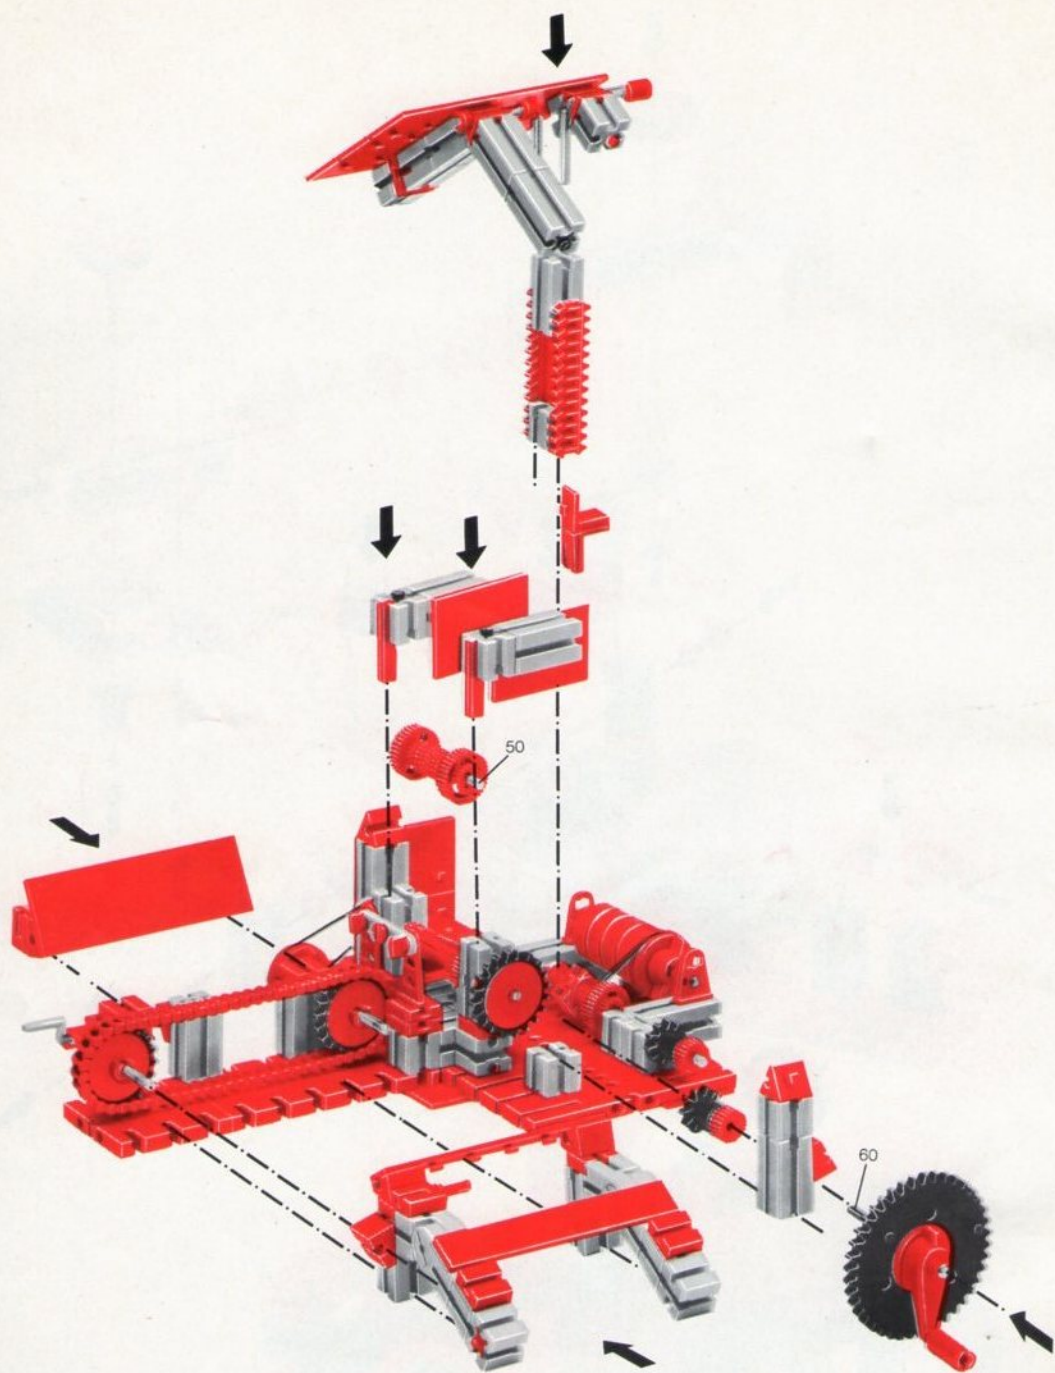

fischer[®]technik

50/3

Stückliste · Part List · Nomenclature · Onderdelenlijst · Detalj översikt

| | | | | | |
|---|---|---|---|----|--|
|  | 4 | Baustein 30 · Building block 30 · Pierre grise de 30 · Bouwsteen 30 · Byggnadssten 30 Art. Nr. 3 31003 1 |  | 2 | Zahnstange 60 · Rack 60 · Crémaillère de 60 · Tandstang 60 · Kuggstång 60 Art. Nr. 4 31053 1 |
|  | 1 | Baustein mit 2 runden Zapfen · Double ended block with round pins · Pierre grise à 2 tourillons · Bouwsteen met 2 ronde nokken · Byggnadssten med runda tappar Art. Nr. 3 31007 1 |  | 2 | Zahnstange 30 · Rack 30 · Crémaillère de 30 · Tandstang 30 · Kuggstång 30 Art. Nr. 4 31054 1 |
|  | 1 | Baustein mit 1 runden Zapfen · Building block with 1 round pin · Pierre grise de 15 à 1 tourillon · Bouwsteen met 1 ronde nok · Byggnadssten med 1 runda tappar Art. Nr. 3 31059 1 |  | 2 | Verbindungsstück 15 · Connector 15 · Languette d'assemblage de 15 · Verbindingsstuk 15 · Förbindningsstycke 15 Art. Nr. 4 31060 1 |
|  | 1 | Kardangelnk · Universal joint · Cardan · Cardanverbinding · Kardanöverföring Art. Nr. 3 31044 1 |  | 4 | Klemmbuchse 10 · Spring clip 10 · Bague de serrage de 10 · Klämbussing 10 Art. Nr. 3 31023 1 |
|  | 1 | Ritzel Z 10 mit Spannange · Cog wheel Z 10, m 1,5 with collet Z 22, m 0,5 · Pignon 10 avec écrou de serrage · Rondsel Z 10 met spantang · Drev med klämtång Art. Nr. 3 31047 1 |  | 60 | Förderglieder · Conveyor link · Chaînon à tenons · Schalm · Transportlänk Art. Nr. 4 37192 1 |
|  | 2 | Kegelzahnrad, schwarz · Bevel gear wheel, black · Roue à 12 dents coniques, noir · Kegeltandwiel, zwart · Konisk kuggjul Art. Nr. 3 31051 1 |  | 2 | S-Riegel 8 mm · Triple rivet 8 mm · Rivet de 8 mm · S-grendel 8 mm · S-riegel 8 mm Art. Nr. 4 36457 1 |
|  | 1 | Zahnrad Z 40/32, schwarz · Gear wheel Z 40/32, black · Couronne à Z 40/32, noir · Tandwiel Z 40/32, zwart · Kuggjul Z 40/32 Art. Nr. 4 31022 1 |  | 1 | Achse 80 · Axle 80 · Axe de 80 · As 80 · Axel 80 Art. Nr. 4 37384 3 |
|  | 2 | Nockenscheibe · Disc-Cam · Came · Segmentschijf · Kamskiva Art. Nr. 4 31038 1 |  | 1 | Achse 60 · Axle 60 · Axe de 60 · As 60 · Axel 60 Art. Nr. 4 31032 3 |
|  | 2 | Winkelstein, gleichschenkelig · Angle block, isosceles · Pierre rouge angulaire isocèle · Hoeksteen, gelijkbenig · Vinkelsten, rätvinklig Art. Nr. 4 31011 1 |  | 1 | Kurbelwelle · Cranked axle · Vlebrequin · Krukas · Vevaxel Art. Nr. 4 31080 3 |
|  | 2 | Winkelstein gleichseitig · Angle block, equilateral · Pierre angulaire rouge, équilaterale · Hoeksteen gelijkzijdig · Vinkelsten liksidig Art. Nr. 4 31010 1 |  | 2 | Winkelachse · Angle axle · Axe coudé · Haakse as · Vinkel axel Art. Nr. 4 31035 3 |
|  | 2 | Baustein 5 · Building block 5 · Pierre de 5 · Bouwsteen 5 · Byggnadssten 5 Art. Nr. 4 37237 1 |  | 2 | Seilklemmstift · Cord clamp · Segment de blocade · Draadklem · Stift till kabelklämma Art. Nr. 4 38226 1 |
|  | 1 | Seiltrommel · Winch drum · Tambour à câble · Kabeltrommel · Linktrumma Art. Nr. 4 31016 1 |  | 2 | Klemmbuchse 5 · Clip with spring ring · Bague de serrage 5 · Klämbussing 5 Art. Nr. 3 37679 1 |
|  | 2 | Klemmring für Seiltrommel · Locking ring for winch drum · Flasque de serrage pour tambour · Klemring voor kabeltrommel · Stoppring till linktrumma Art. Nr. 4 31020 1 |  | 2 | Strebe 60 mit Loch · I-strut 60 · Entroise 60 typ I · I-spant 60 · I-sträva 60 Art. Nr. 4 38535 1 |
|  | 1 | Zahnrad Z 20, schwarz · Gear wheel Z 20, black · Couronne à 20 dents, noir · Tandwiel Z 20, zwart · Kuggjul Z 20 Art. Nr. 4 31021 1 |  | 2 | Strebe 45 mit Loch · I-strut 45 · Entroise 45 type I · I-spant 45 · I-sträva 45 Art. Nr. 4 38536 1 |
|  | 1 | Klemmkupplung · Coupling · Manchon d'accouplement · Klemkoppeling · Klämkoppling Art. Nr. 4 31024 1 |  | 60 | Raupenbelag · Crawler track · Patin pour chenille · Rupsbandenbeslag · Kättingled Art. Nr. 4 37210 1 |
|  | 1 | Handkurbel · Hand crank · Manivelle · Handslinger · Handver Art. Nr. 4 31026 1 |  | 4 | Reifen 60 mit Gummiring · Tyre 60 with rubber ring · Pneu de 60 avec élastique · Band 60 met rubbering · Däck 60 med gummiring Art. Nr. 3 38566 1 |
|  | 1 | Seilhaken · Hook · Crochet · Haak · Linkrok Art. Nr. 4 38225 1 |  | 1 | Drehzscheibe · Large pulley wheel · Couronne de poulie · Draaischijf · Svängskiva Art. Nr. 4 31019 1 |
|  | 4 | Riegelscheibe · Locking washer · Disque d'arrêt · Grendelschijf · Regelskiva Art. Nr. 4 36334 1 |  | 1 | Flachnabe · Flat hub · Moyeu plat · Platte naaf · Plattnav Art. Nr. 3 31015 1 |