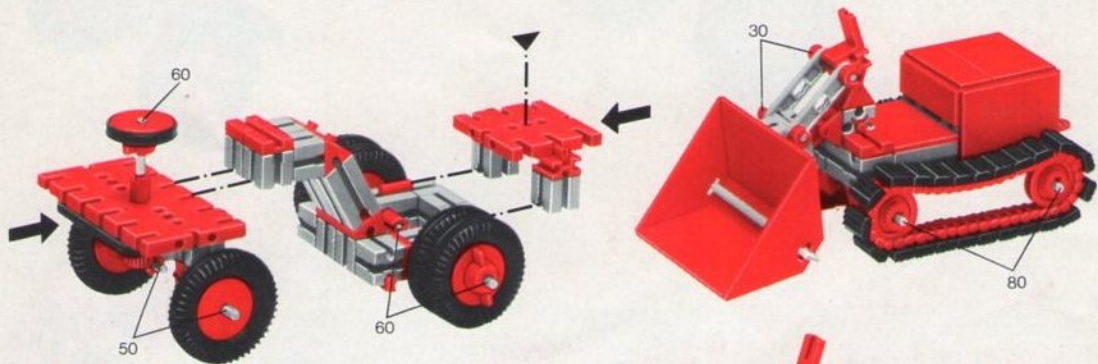

fischer[®]technik

50/3

Stückliste · Part List · Nomenclature · Onderdelenlijst · Detalj översikt

| | | | | | |
|---|---|---|---|----|--|
|  | 4 | Baustein 30 · Building block 30 · Pierre grise de 30 · Bouwsteen 30 · Byggnadssten 30 Art. Nr. 3 31003 1 |  | 2 | Zahnstange 60 · Rack 60 · Crémaillère de 60 · Tandstang 60 · Kuggstång 60 Art. Nr. 4 31053 1 |
|  | 1 | Baustein mit 2 runden Zapfen · Double ended block with round pins · Pierre grise à 2 tourillons · Bouwsteen met 2 ronde nokken · Byggnadssten med runda tappar Art. Nr. 3 31007 1 |  | 2 | Zahnstange 30 · Rack 30 · Crémaillère de 30 · Tandstang 30 · Kuggstång 30 Art. Nr. 4 31054 1 |
|  | 1 | Baustein mit 1 runden Zapfen · Building block with 1 round pin · Pierre grise de 15 à 1 tourillon · Bouwsteen met 1 ronde nok · Byggnadssten med 1 runda tappar Art. Nr. 3 31059 1 |  | 2 | Verbindungsstück 15 · Connector 15 · Languette d'assemblage de 15 · Verbindingsstuk 15 · Förbindningsstycke 15 Art. Nr. 4 31060 1 |
|  | 1 | Kardangelnk · Universal joint · Cardan · Cardanverbinding · Kardanöverföring Art. Nr. 3 31044 1 |  | 4 | Klemmbuchse 10 · Spring clip 10 · Bague de serrage de 10 · Klämbussing 10 Art. Nr. 3 31023 1 |
|  | 1 | Ritzel Z 10 mit Spannange · Cog wheel Z 10, m 1,5 with collet Z 22, m 0,5 · Pignon 10 avec écrou de serrage · Rondsel Z 10 met spantang · Drev med klämtång Art. Nr. 3 31047 1 |  | 60 | Förderglieder · Conveyor link · Chaînon à tenons · Schalm · Transportlänk Art. Nr. 4 37192 1 |
|  | 2 | Kegelzahnrad, schwarz · Bevel gear wheel, black · Roue à 12 dents coniques, noir · Kegeltandwiel, zwart · Konisk kuggjul Art. Nr. 3 31051 1 |  | 2 | S-Riegel 8 mm · Triple rivet 8 mm · Rivet de 8 mm · S-grendel 8 mm · S-riegel 8 mm Art. Nr. 4 36457 1 |
|  | 1 | Zahnrad Z 40/32, schwarz · Gear wheel Z 40/32, black · Couronne à Z 40/32, noir · Tandwiel Z 40/32, zwart · Kuggjul Z 40/32 Art. Nr. 4 31022 1 |  | 1 | Achse 80 · Axle 80 · Axe de 80 · As 80 · Axel 80 Art. Nr. 4 37384 3 |
|  | 2 | Nockenscheibe · Disc-Cam · Came · Segmentschijf · Kamskiva Art. Nr. 4 31038 1 |  | 1 | Achse 60 · Axle 60 · Axe de 60 · As 60 · Axel 60 Art. Nr. 4 31032 3 |
|  | 2 | Winkelstein, gleichschenkelig · Angle block, isosceles · Pierre rouge angulaire isocèle · Hoeksteen, gelijkbenig · Vinkelsten, rätvinklig Art. Nr. 4 31011 1 |  | 1 | Kurbelwelle · Cranked axle · Vlebrequin · Krukas · Vevaxel Art. Nr. 4 31080 3 |
|  | 2 | Winkelstein gleichseitig · Angle block, equilateral · Pierre angulaire rouge, équilaterale · Hoeksteen gelijkzijdig · Vinkelsten liksidig Art. Nr. 4 31010 1 |  | 2 | Winkelachse · Angle axle · Axe coudé · Haakse as · Vinkel axel Art. Nr. 4 31035 3 |
|  | 2 | Baustein 5 · Building block 5 · Pierre de 5 · Bouwsteen 5 · Byggnadssten 5 Art. Nr. 4 37237 1 |  | 2 | Seilklemmstift · Cord clamp · Segment de blocade · Draadklem · Stift till kabelklämma Art. Nr. 4 38226 1 |
|  | 1 | Seiltrommel · Winch drum · Tambour à câble · Kabeltrommel · Linktrumma Art. Nr. 4 31016 1 |  | 2 | Klemmbuchse 5 · Clip with spring ring · Bague de serrage 5 · Klämbussing 5 Art. Nr. 3 37679 1 |
|  | 2 | Klemmring für Seiltrommel · Locking ring for winch drum · Flasque de serrage pour tambour · Klemring voor kabeltrommel · Stoppring till linktrumma Art. Nr. 4 31020 1 |  | 2 | Strebe 60 mit Loch · I-strut 60 · Entroise 60 typ I · I-spant 60 · I-sträva 60 Art. Nr. 4 38535 1 |
|  | 1 | Zahnrad Z 20, schwarz · Gear wheel Z 20, black · Couronne à 20 dents, noir · Tandwiel Z 20, zwart · Kuggjul Z 20 Art. Nr. 4 31021 1 |  | 2 | Strebe 45 mit Loch · I-strut 45 · Entroise 45 type I · I-spant 45 · I-sträva 45 Art. Nr. 4 38536 1 |
|  | 1 | Klemmkupplung · Coupling · Manchon d'accouplement · Klemkoppeling · Klämkoppling Art. Nr. 4 31024 1 |  | 60 | Raupenbelag · Crawler track · Patin pour chenille · Rupsbandenbeslag · Kättingled Art. Nr. 4 37210 1 |
|  | 1 | Handkurbel · Hand crank · Manivelle · Handslinger · Handver Art. Nr. 4 31026 1 |  | 4 | Reifen 60 mit Gummiring · Tyre 60 with rubber ring · Pneu de 60 avec élastique · Band 60 met rubbering · Däck 60 med gummiring Art. Nr. 3 38566 1 |
|  | 1 | Seilhaken · Hook · Crochet · Haak · Linkrok Art. Nr. 4 38225 1 |  | 1 | Drehzscheibe · Large pulley wheel · Couronne de poulie · Draaischijf · Svängskiva Art. Nr. 4 31019 1 |
|  | 4 | Riegelscheibe · Locking washer · Disque d'arrêt · Grendelschijf · Regelskiva Art. Nr. 4 36334 1 |  | 1 | Flachnabe · Flat hub · Moyeu plat · Platte naaf · Plattnav Art. Nr. 3 31015 1 |