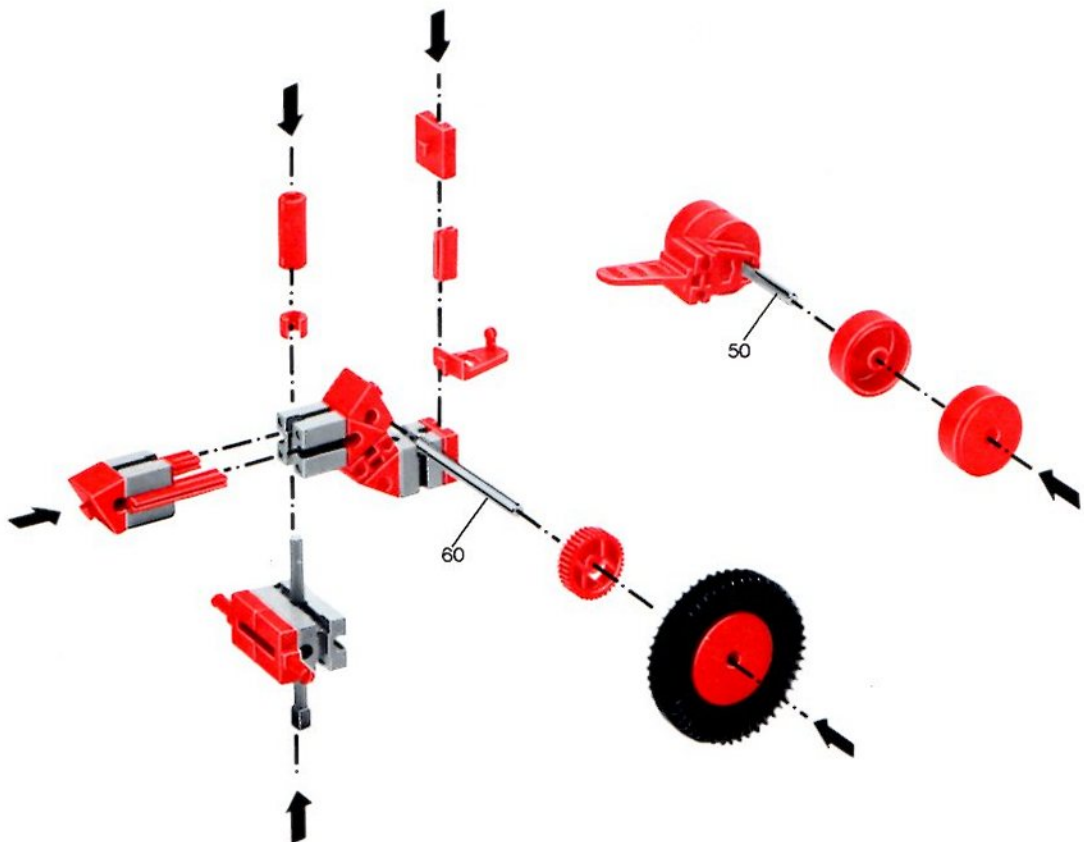

# 50

Stückliste - Part List - Nomenclature - Onderdelenlijst - Detalj översikt

	1	Grundplatte 90×45 · Baseplate 90×45 Plaque de base 90×45 · Basisplaat 90×45 · Bottenplatta 90×45 Art.-Nr. 4365761		1	Nylonseil · Nylon line · Ficelle · Nylon draad · Nylonrep  Art.-Nr. 3310271
	2	Grundplatte 45×45 · Baseplate 45×45 Plaque de base 45×45 · Basisplate 45×45 · Bottenplatta 45×45 Art.-Nr. 4365931		5	Riegelscheibe · Blocking washer · Disque d'arrêt · Grendelschijf · Regelskiva  Art.-Nr. 4363341
	7	Baustein 30 · Building block 30 · Élément de 30 · Bouwsteen 30 · Byggnadssten 30  Art.-Nr. 3310031		6	Klemmbuchse 5 · Spring clip 5 · Baque de serrage 5 · Klembus 5 · Klämbussning 5  Art.-Nr. 3376791
	2	Baustein 30 mit Bohrung · Building block 30 with bore · Élément de 30 percé · Bouwsteen 30 met boring · Byggnadssten 30 med borrhål Art.-Nr. 3310041		1	Klemmkupplung · Coupling · Manchon d'accouplement · Klemkoppeling · Klämkoppling  Art.-Nr. 4310241
	6	Baustein 15 · Building block 15 · Élément de 15 · Bouwsteen 15 · Byggnadssten 15  Art.-Nr. 3310051		4	Flachnabe · Flat hub · Moyeu plat · Platte naaf · Plattnav  Art.-Nr. 3310151
	2	Baustein 15 mit rundem Zapfen · Building block 15 with round lug · Élément de 15 à tourillon · Bouwsteen 15 met ronde nokken · Byggnadssten 15 med runda tappar Art.-Nr. 3310591		6	Reifen 30 · Tyre 30 · Pneu 30 · Wielband 30 · Däck 30  Art.-Nr. 4310171
	2	Baustein 7,5 · Building block 7,5 · Élément de 7,5 · Bouwsteen 7,5 · Byggnadssten 7,5  Art.-Nr. 4374681		4	Reifen 45 · Tyre 45 · Pneu 45 · Wielband 45 · Däck 45  Art.-Nr. 4310181
	4	Baustein 5 · Building block 5 · Élément de 5 · Bouwsteen 5 · Byggnadssten 5  Art.-Nr. 4372371		2	Gummiring 37×2,5 · Rubber ring 37×2,5 · Elastique 37×2,5 · Rubberring 37×2,5 · Gummiring 37×2,5  Art.-Nr. 4360517
	2	Winkelstein gleichseitig · Angle block, equilateral · Élément angulaire équilateral · Hoeksteen · Vinkelsten, liksidig Art.-Nr. 4310101		6	Rad 23 · Wheel 23 · Roue 23 · Wiel 23 · Hjul 23  Art.-Nr. 4365811
	4	Winkelstein gleichschenkelig · Angle block, isosceles · Élément angulaire isocèle · Hoeksteen met gelijke benen · Vinkelsten, rätvinklig Art.-Nr. 4310111		4	Radachse · Stub axle · Axe de roue · Wiel as · Hjul axel  Art.-Nr. 4365861
	6	Verbindungsstück 15 · Connector 15 · Languette d'assemblage 15 · Verbindingsstuk 15 · Förbindningsstycke 15 Art.-Nr. 4310601		2	Seilrolle Ø 21 · Pulley Ø 21 · Poulie Ø 21 · Snaarschijf Ø 21 · Lintrumma Ø 21  Art.-Nr. 4357951
	2	Verbindungsstück 30 · Connector 30 · Languette d'assemblage 30 · Verbindingsstuk 30 · Förbindningsstycke 30 Art.-Nr. 4310611		1	Rollenlager · Roller bearing · Support de poulie · Rollager · Rullager  Art.-Nr. 4376361
	1	Kupplungsstück 1 · Coupling 1 · Élément d'attelage 1 · Koppelstuk 1 · Kopplingselement 1  Art.-Nr. 4382541		2	Klemmring für Seiltrommel · Locking ring for winch drum · Flasque de serrage pour tambour · Klemring voor kabeltrommel · Stoppering till lintrumma Art.-Nr. 4310201
	2	Kupplungsstück 2 · Coupling 2 · Élément d'attelage 2 · Koppelstuk 2 · Kopplingselement 2  Art.-Nr. 4382531		1	Seiltrommel · Winch drum · Tambour · Kabel trommel · Lintrumma  Art.-Nr. 4310161
	2	Kupplungsstück 30 · Coupling 30 · Élément d'attelage 30 · Koppelstuk 30 · Kopplingselement 30  Art.-Nr. 4382601		1	Seilhaken · Hook · Crochet · Haak · Linkrok  Art.-Nr. 4382251
	1	Lenkbalken · Link beam · Train avant · Stuurbalk · Styrbalk  Art.-Nr. 4384181		1	Handkurbel · Crank · Manivelle · Handkruk · Handvev  Art.-Nr. 4310261