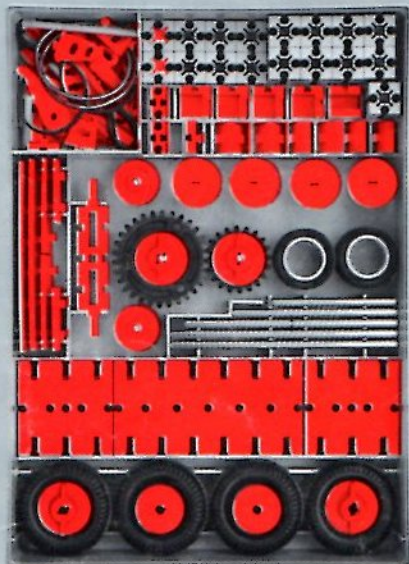

# 50

Stückliste - Part List - Nomenclature - Onderdelenlijst - Detalj översikt

	1	Grundplatte 90×45 · Baseplate 90×45 Plaque de base 90×45 · Basisplaat 90×45 · Bottenplatta 90×45 Art.-Nr. 4365761		1	Nylonseil · Nylon line · Ficelle · Nylon draad · Nylonrep  Art.-Nr. 3310271
	2	Grundplatte 45×45 · Baseplate 45×45 Plaque de base 45×45 · Basisplate 45×45 · Bottenplatta 45×45 Art.-Nr. 4365931		5	Riegelscheibe · Blocking washer · Disque d'arrêt · Grendelschijf · Regelskiva  Art.-Nr. 4363341
	7	Baustein 30 · Building block 30 · Élément de 30 · Bouwsteen 30 · Byggnadssten 30  Art.-Nr. 3310031		6	Klemmbuchse 5 · Spring clip 5 · Baque de serrage 5 · Klembus 5 · Klämbussning 5  Art.-Nr. 3376791
	2	Baustein 30 mit Bohrung · Building block 30 with bore · Élément de 30 percé · Bouwsteen 30 met boring · Byggnadssten 30 med borrhål Art.-Nr. 3310041		1	Klemmkupplung · Coupling · Manchon d'accouplement · Klemkoppeling · Klämkoppling  Art.-Nr. 4310241
	6	Baustein 15 · Building block 15 · Élément de 15 · Bouwsteen 15 · Byggnadssten 15  Art.-Nr. 3310051		4	Flachnabe · Flat hub · Moyeu plat · Platte naaf · Plattnav  Art.-Nr. 3310151
	2	Baustein 15 mit rundem Zapfen · Building block 15 with round lug · Élément de 15 à tourillon · Bouwsteen 15 met ronde nokken · Byggnadssten 15 med runda tappar Art.-Nr. 3310591		6	Reifen 30 · Tyre 30 · Pneu 30 · Wielband 30 · Däck 30  Art.-Nr. 4310171
	2	Baustein 7,5 · Building block 7,5 · Élément de 7,5 · Bouwsteen 7,5 · Byggnadssten 7,5  Art.-Nr. 4374681		4	Reifen 45 · Tyre 45 · Pneu 45 · Wielband 45 · Däck 45  Art.-Nr. 4310181
	4	Baustein 5 · Building block 5 · Élément de 5 · Bouwsteen 5 · Byggnadssten 5  Art.-Nr. 4372371		2	Gummiring 37×2,5 · Rubber ring 37×2,5 · Elastique 37×2,5 · Rubberring 37×2,5 · Gummiring 37×2,5  Art.-Nr. 4360517
	2	Winkelstein gleichseitig · Angle block, equilateral · Élément angulaire équilateral · Hoeksteen · Vinkelsten, liksidig Art.-Nr. 4310101		6	Rad 23 · Wheel 23 · Roue 23 · Wiel 23 · Hjul 23  Art.-Nr. 4365811
	4	Winkelstein gleichschenkelig · Angle block, isosceles · Élément angulaire isocèle · Hoeksteen met gelijke benen · Vinkelsten, rätvinklig Art.-Nr. 4310111		4	Radachse · Stub axle · Axe de roue · Wiel as · Hjul axel  Art.-Nr. 4365861
	6	Verbindungsstück 15 · Connector 15 · Languette d'assemblage 15 · Verbindingsstuk 15 · Förbindningsstycke 15 Art.-Nr. 4310601		2	Seilrolle Ø 21 · Pulley Ø 21 · Poulie Ø 21 · Snaarschijf Ø 21 · Lintrumma Ø 21  Art.-Nr. 4357951
	2	Verbindungsstück 30 · Connector 30 · Languette d'assemblage 30 · Verbindingsstuk 30 · Förbindningsstycke 30 Art.-Nr. 4310611		1	Rollenlager · Roller bearing · Support de poulie · Rollager · Rullager  Art.-Nr. 4376361
	1	Kupplungsstück 1 · Coupling 1 · Élément d'attelage 1 · Koppelstuk 1 · Kopplingselement 1  Art.-Nr. 4382541		2	Klemmring für Seiltrommel · Locking ring for winch drum · Flasque de serrage pour tambour · Klemring voor kabeltrommel · Stoppering till lintrumma Art.-Nr. 4310201
	2	Kupplungsstück 2 · Coupling 2 · Élément d'attelage 2 · Koppelstuk 2 · Kopplingselement 2  Art.-Nr. 4382531		1	Seiltrommel · Winch drum · Tambour · Kabel trommel · Lintrumma  Art.-Nr. 4310161
	2	Kupplungsstück 30 · Coupling 30 · Élément d'attelage 30 · Koppelstuk 30 · Kopplingselement 30  Art.-Nr. 4382601		1	Seilhaken · Hook · Crochet · Haak · Linkrok  Art.-Nr. 4382251
	1	Lenkbalken · Link beam · Train avant · Stuurbalk · Styrbalk  Art.-Nr. 4384181		1	Handkurbel · Crank · Manivelle · Handkruk · Handvev  Art.-Nr. 4310261