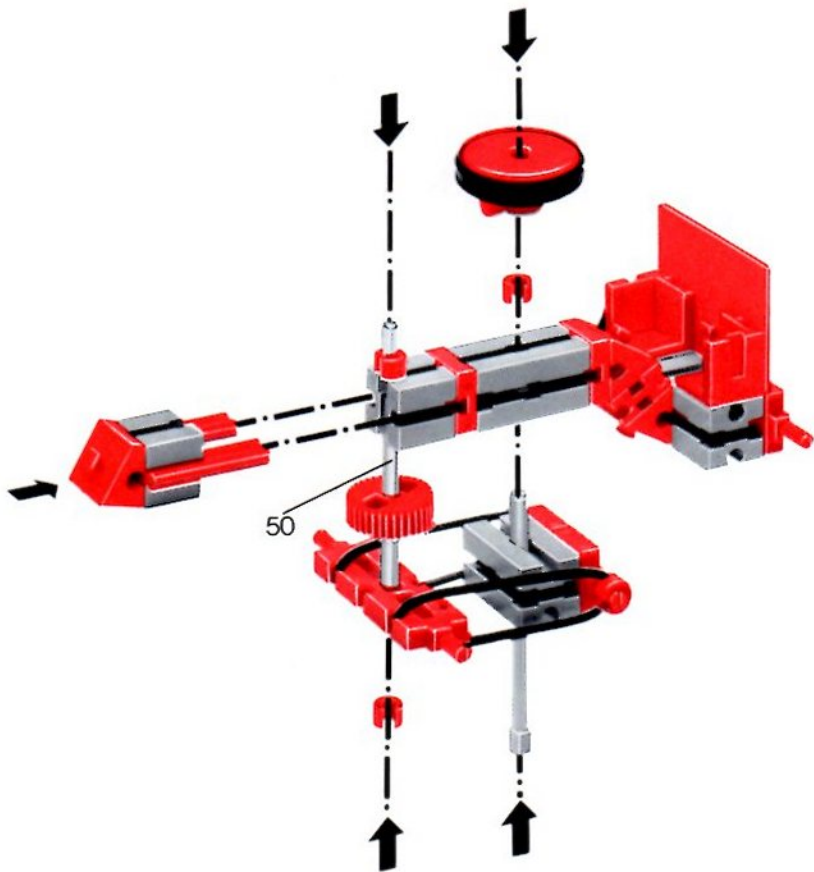

# 50

Stückliste - Part List - Nomenclature - Onderdelenlijst - Detalj översikt

	1	Grundplatte 90×45 · Baseplate 90×45 Plaque de base 90×45 · Basisplaat 90×45 · Bottenplatta 90×45 Art.-Nr. 4365761		1	Nylonseil · Nylon line · Ficelle · Nylon draad · Nylonrep  Art.-Nr. 3310271
	2	Grundplatte 45×45 · Baseplate 45×45 Plaque de base 45×45 · Basisplate 45×45 · Bottenplatta 45×45 Art.-Nr. 4365931		5	Riegelscheibe · Blocking washer · Disque d'arrêt · Grendelschijf · Regelskiva  Art.-Nr. 4363341
	7	Baustein 30 · Building block 30 · Élément de 30 · Bouwsteen 30 · Byggnadssten 30  Art.-Nr. 3310031		6	Klemmbuchse 5 · Spring clip 5 · Baque de serrage 5 · Klembus 5 · Klämbussning 5  Art.-Nr. 3376791
	2	Baustein 30 mit Bohrung · Building block 30 with bore · Élément de 30 percé · Bouwsteen 30 met boring · Byggnadssten 30 med borrhål Art.-Nr. 3310041		1	Klemmkupplung · Coupling · Manchon d'accouplement · Klemkoppeling · Klämkoppling  Art.-Nr. 4310241
	6	Baustein 15 · Building block 15 · Élément de 15 · Bouwsteen 15 · Byggnadssten 15  Art.-Nr. 3310051		4	Flachnabe · Flat hub · Moyeu plat · Platte naaf · Plattnav  Art.-Nr. 3310151
	2	Baustein 15 mit rundem Zapfen · Building block 15 with round lug · Élément de 15 à tourillon · Bouwsteen 15 met ronde nokken · Byggnadssten 15 med runda tappar Art.-Nr. 3310591		6	Reifen 30 · Tyre 30 · Pneu 30 · Wielband 30 · Däck 30  Art.-Nr. 4310171
	2	Baustein 7,5 · Building block 7,5 · Élément de 7,5 · Bouwsteen 7,5 · Byggnadssten 7,5  Art.-Nr. 4374681		4	Reifen 45 · Tyre 45 · Pneu 45 · Wielband 45 · Däck 45  Art.-Nr. 4310181
	4	Baustein 5 · Building block 5 · Élément de 5 · Bouwsteen 5 · Byggnadssten 5  Art.-Nr. 4372371		2	Gummiring 37×2,5 · Rubber ring 37×2,5 · Elastique 37×2,5 · Rubberring 37×2,5 · Gummiring 37×2,5  Art.-Nr. 4360517
	2	Winkelstein gleichseitig · Angle block, equilateral · Élément angulaire équilateral · Hoeksteen · Vinkelsten, liksidig Art.-Nr. 4310101		6	Rad 23 · Wheel 23 · Roue 23 · Wiel 23 · Hjul 23  Art.-Nr. 4365811
	4	Winkelstein gleichschenkelig · Angle block, isosceles · Élément angulaire isocèle · Hoeksteen met gelijke benen · Vinkelsten, rätvinklig Art.-Nr. 4310111		4	Radachse · Stub axle · Axe de roue · Wiel as · Hjul axel  Art.-Nr. 4365861
	6	Verbindungsstück 15 · Connector 15 · Languette d'assemblage 15 · Verbindingsstuk 15 · Förbindningsstycke 15 Art.-Nr. 4310601		2	Seilrolle Ø 21 · Pulley Ø 21 · Poulie Ø 21 · Snaarschijf Ø 21 · Lintrumma Ø 21  Art.-Nr. 4357951
	2	Verbindungsstück 30 · Connector 30 · Languette d'assemblage 30 · Verbindingsstuk 30 · Förbindningsstycke 30 Art.-Nr. 4310611		1	Rollenlager · Roller bearing · Support de poulie · Rollager · Rullager  Art.-Nr. 4376361
	1	Kupplungsstück 1 · Coupling 1 · Élément d'attelage 1 · Koppelstuk 1 · Kopplingselement 1  Art.-Nr. 4382541		2	Klemmring für Seiltrommel · Locking ring for winch drum · Flasque de serrage pour tambour · Klemring voor kabeltrommel · Stoppering till lintrumma Art.-Nr. 4310201
	2	Kupplungsstück 2 · Coupling 2 · Élément d'attelage 2 · Koppelstuk 2 · Kopplingselement 2  Art.-Nr. 4382531		1	Seiltrommel · Winch drum · Tambour · Kabel trommel · Lintrumma  Art.-Nr. 4310161
	2	Kupplungsstück 30 · Coupling 30 · Élément d'attelage 30 · Koppelstuk 30 · Kopplingselement 30  Art.-Nr. 4382601		1	Seilhaken · Hook · Crochet · Haak · Linkrok  Art.-Nr. 4382251
	1	Lenkbalken · Link beam · Train avant · Stuurbalk · Styrbalk  Art.-Nr. 4384181		1	Handkurbel · Crank · Manivelle · Handkruk · Handvev  Art.-Nr. 4310261