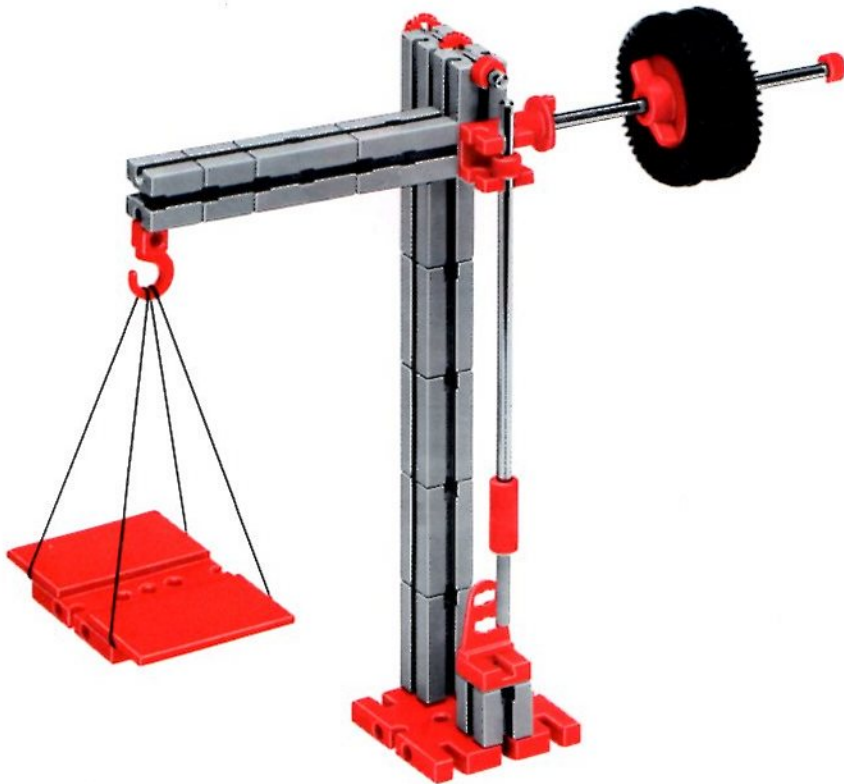

# 50

Stückliste - Part List - Nomenclature - Onderdelenlijst - Detalj översikt

	1	Grundplatte 90×45 · Baseplate 90×45 Plaque de base 90×45 · Basisplaat 90×45 · Bottenplatta 90×45 Art.-Nr. 4365761		1	Nylonseil · Nylon line · Ficelle · Nylon draad · Nylonrep  Art.-Nr. 3310271
	2	Grundplatte 45×45 · Baseplate 45×45 Plaque de base 45×45 · Basisplate 45×45 · Bottenplatta 45×45 Art.-Nr. 4365931		5	Riegelscheibe · Blocking washer · Disque d'arrêt · Grendelschijf · Regelskiva  Art.-Nr. 4363341
	7	Baustein 30 · Building block 30 · Élément de 30 · Bouwsteen 30 · Byggnadssten 30  Art.-Nr. 3310031		6	Klemmbuchse 5 · Spring clip 5 · Baque de serrage 5 · Klembus 5 · Klämbussning 5  Art.-Nr. 3376791
	2	Baustein 30 mit Bohrung · Building block 30 with bore · Élément de 30 percé · Bouwsteen 30 met boring · Byggnadssten 30 med borrhål Art.-Nr. 3310041		1	Klemmkupplung · Coupling · Manchon d'accouplement · Klemkoppeling · Klämkoppling  Art.-Nr. 4310241
	6	Baustein 15 · Building block 15 · Élément de 15 · Bouwsteen 15 · Byggnadssten 15  Art.-Nr. 3310051		4	Flachnabe · Flat hub · Moyeu plat · Platte naaf · Plattnav  Art.-Nr. 3310151
	2	Baustein 15 mit rundem Zapfen · Building block 15 with round lug · Élément de 15 à tourillon · Bouwsteen 15 met ronde nokken · Byggnadssten 15 med runda tappar Art.-Nr. 3310591		6	Reifen 30 · Tyre 30 · Pneu 30 · Wielband 30 · Däck 30  Art.-Nr. 4310171
	2	Baustein 7,5 · Building block 7,5 · Élément de 7,5 · Bouwsteen 7,5 · Byggnadssten 7,5  Art.-Nr. 4374681		4	Reifen 45 · Tyre 45 · Pneu 45 · Wielband 45 · Däck 45  Art.-Nr. 4310181
	4	Baustein 5 · Building block 5 · Élément de 5 · Bouwsteen 5 · Byggnadssten 5  Art.-Nr. 4372371		2	Gummiring 37×2,5 · Rubber ring 37×2,5 · Elastique 37×2,5 · Rubberring 37×2,5 · Gummiring 37×2,5  Art.-Nr. 4360517
	2	Winkelstein gleichseitig · Angle block, equilateral · Élément angulaire équilateral · Hoeksteen · Vinkelsten, liksidig Art.-Nr. 4310101		6	Rad 23 · Wheel 23 · Roue 23 · Wiel 23 · Hjul 23  Art.-Nr. 4365811
	4	Winkelstein gleichschenkelig · Angle block, isosceles · Élément angulaire isocèle · Hoeksteen met gelijke benen · Vinkelsten, rätvinklig Art.-Nr. 4310111		4	Radachse · Stub axle · Axe de roue · Wiel as · Hjul axel  Art.-Nr. 4365861
	6	Verbindungsstück 15 · Connector 15 · Languette d'assemblage 15 · Verbindingsstuk 15 · Förbindningsstycke 15 Art.-Nr. 4310601		2	Seilrolle Ø 21 · Pulley Ø 21 · Poulie Ø 21 · Snaarschijf Ø 21 · Lintrumma Ø 21  Art.-Nr. 4357951
	2	Verbindungsstück 30 · Connector 30 · Languette d'assemblage 30 · Verbindingsstuk 30 · Förbindningsstycke 30 Art.-Nr. 4310611		1	Rollenlager · Roller bearing · Support de poulie · Rollager · Rullager  Art.-Nr. 4376361
	1	Kupplungsstück 1 · Coupling 1 · Élément d'attelage 1 · Koppelstuk 1 · Kopplingselement 1  Art.-Nr. 4382541		2	Klemmring für Seiltrommel · Locking ring for winch drum · Flasque de serrage pour tambour · Klemring voor kabeltrommel · Stoppering till lintrumma Art.-Nr. 4310201
	2	Kupplungsstück 2 · Coupling 2 · Élément d'attelage 2 · Koppelstuk 2 · Kopplingselement 2  Art.-Nr. 4382531		1	Seiltrommel · Winch drum · Tambour · Kabel trommel · Lintrumma  Art.-Nr. 4310161
	2	Kupplungsstück 30 · Coupling 30 · Élément d'attelage 30 · Koppelstuk 30 · Kopplingselement 30  Art.-Nr. 4382601		1	Seilhaken · Hook · Crochet · Haak · Linkrok  Art.-Nr. 4382251
	1	Lenkbalken · Link beam · Train avant · Stuurbalk · Styrbalk  Art.-Nr. 4384181		1	Handkurbel · Crank · Manivelle · Handkruk · Handvev  Art.-Nr. 4310261