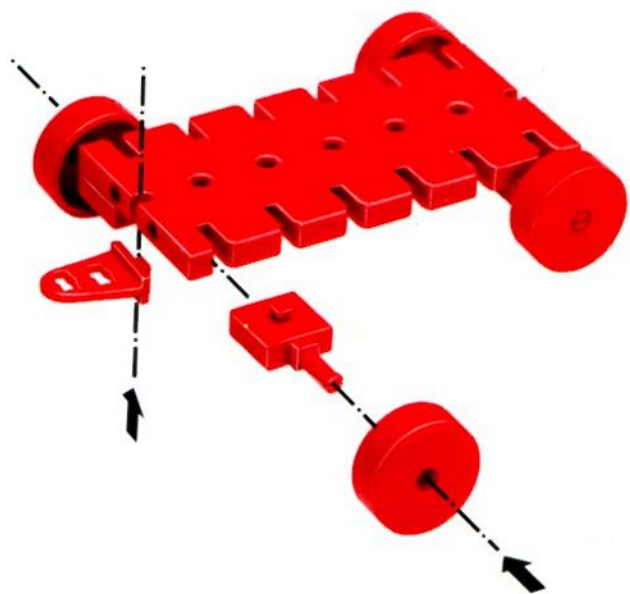

# 50

Stückliste - Part List - Nomenclature - Onderdelenlijst - Detalj översikt

	1	Grundplatte 90×45 · Baseplate 90×45 Plaque de base 90×45 · Basisplaat 90×45 · Bottenplatta 90×45 Art.-Nr. 4365761		1	Nylonseil · Nylon line · Ficelle · Nylon draad · Nylonrep  Art.-Nr. 3310271
	2	Grundplatte 45×45 · Baseplate 45×45 Plaque de base 45×45 · Basisplate 45×45 · Bottenplatta 45×45 Art.-Nr. 4365931		5	Riegelscheibe · Blocking washer · Disque d'arrêt · Grendelschijf · Regelskiva  Art.-Nr. 4363341
	7	Baustein 30 · Building block 30 · Élément de 30 · Bouwsteen 30 · Byggnadssten 30  Art.-Nr. 3310031		6	Klemmbuchse 5 · Spring clip 5 · Baque de serrage 5 · Klembus 5 · Klämbussning 5  Art.-Nr. 3376791
	2	Baustein 30 mit Bohrung · Building block 30 with bore · Élément de 30 percé · Bouwsteen 30 met boring · Byggnadssten 30 med borrhål Art.-Nr. 3310041		1	Klemmkupplung · Coupling · Manchon d'accouplement · Klemkoppeling · Klämkoppling  Art.-Nr. 4310241
	6	Baustein 15 · Building block 15 · Élément de 15 · Bouwsteen 15 · Byggnadssten 15  Art.-Nr. 3310051		4	Flachnabe · Flat hub · Moyeu plat · Platte naaf · Plattnav  Art.-Nr. 3310151
	2	Baustein 15 mit rundem Zapfen · Building block 15 with round lug · Élément de 15 à tourillon · Bouwsteen 15 met ronde nokken · Byggnadssten 15 med runda tappar Art.-Nr. 3310591		6	Reifen 30 · Tyre 30 · Pneu 30 · Wielband 30 · Däck 30  Art.-Nr. 4310171
	2	Baustein 7,5 · Building block 7,5 · Élément de 7,5 · Bouwsteen 7,5 · Byggnadssten 7,5  Art.-Nr. 4374681		4	Reifen 45 · Tyre 45 · Pneu 45 · Wielband 45 · Däck 45  Art.-Nr. 4310181
	4	Baustein 5 · Building block 5 · Élément de 5 · Bouwsteen 5 · Byggnadssten 5  Art.-Nr. 4372371		2	Gummiring 37×2,5 · Rubber ring 37×2,5 · Elastique 37×2,5 · Rubberring 37×2,5 · Gummiring 37×2,5  Art.-Nr. 4360517
	2	Winkelstein gleichseitig · Angle block, equilateral · Élément angulaire équilateral · Hoeksteen · Vinkelsten, liksidig Art.-Nr. 4310101		6	Rad 23 · Wheel 23 · Roue 23 · Wiel 23 · Hjul 23  Art.-Nr. 4365811
	4	Winkelstein gleichschenkelig · Angle block, isosceles · Élément angulaire isocèle · Hoeksteen met gelijke benen · Vinkelsten, rätvinklig Art.-Nr. 4310111		4	Radachse · Stub axle · Axe de roue · Wiel as · Hjul axel  Art.-Nr. 4365861
	6	Verbindungsstück 15 · Connector 15 · Languette d'assemblage 15 · Verbindingsstuk 15 · Förbindningsstycke 15 Art.-Nr. 4310601		2	Seilrolle Ø 21 · Pulley Ø 21 · Poulie Ø 21 · Snaarschijf Ø 21 · Lintrumma Ø 21  Art.-Nr. 4357951
	2	Verbindungsstück 30 · Connector 30 · Languette d'assemblage 30 · Verbindingsstuk 30 · Förbindningsstycke 30 Art.-Nr. 4310611		1	Rollenlager · Roller bearing · Support de poulie · Rollager · Rullager  Art.-Nr. 4376361
	1	Kupplungsstück 1 · Coupling 1 · Élément d'attelage 1 · Koppelstuk 1 · Kopplingselement 1  Art.-Nr. 4382541		2	Klemmring für Seiltrommel · Locking ring for winch drum · Flasque de serrage pour tambour · Klemring voor kabeltrommel · Stoppering till lintrumma Art.-Nr. 4310201
	2	Kupplungsstück 2 · Coupling 2 · Élément d'attelage 2 · Koppelstuk 2 · Kopplingselement 2  Art.-Nr. 4382531		1	Seiltrommel · Winch drum · Tambour · Kabel trommel · Lintrumma  Art.-Nr. 4310161
	2	Kupplungsstück 30 · Coupling 30 · Élément d'attelage 30 · Koppelstuk 30 · Kopplingselement 30  Art.-Nr. 4382601		1	Seilhaken · Hook · Crochet · Haak · Linkrok  Art.-Nr. 4382251
	1	Lenkbalken · Link beam · Train avant · Stuurbalk · Styrbalk  Art.-Nr. 4384181		1	Handkurbel · Crank · Manivelle · Handkruk · Handvev  Art.-Nr. 4310261