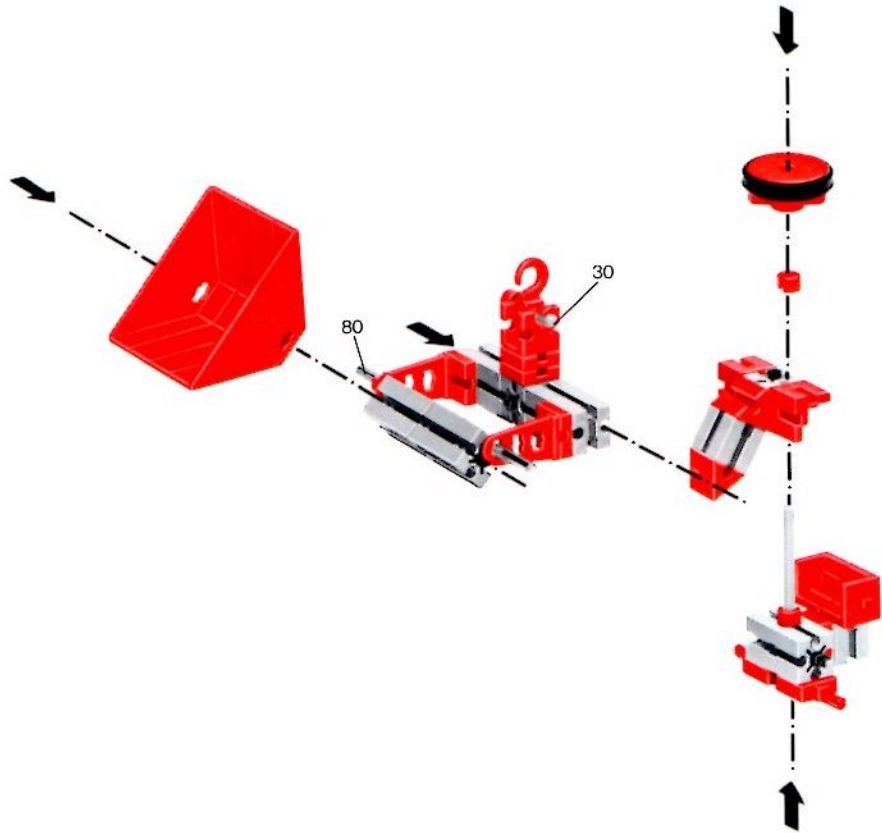

fischer[®]technik[®]

50/1

Stückliste · Part List · Nomenclature · Onderdelenlijst · Detalj översikt

	1	Grundplatte 180×90 · Baseplate 180×90 · Plaque de base 180×90 · Basisplaat 180×90 · Bottenplatta 180×90 Art.-Nr. 4310011		5	Flachnabe · Flat hub · Moyeu plat · Platte naaf · Plattnav Art.-Nr. 3310151
	2	Baustein 30 mit Bohrung · Building block 30 with bore · Élément block 30 percé · Bouwsteen 30 met boring · Byggnadssten 30 med borrhål Art.-Nr. 3310041		4	Reifen 45 · Tyre 45 · Pneu 45 · Wielband 45 · Däck 45 Art.-Nr. 4310181
	10	Baustein 15 · Building block 15 · Élément de 15 · Bouwsteen 15 · Byggnadssten 15 Art.-Nr. 3310051		2	Gummiring 37×2,5 · Rubber ring 37×2,5 · Elastique 37×2,5 · Rubberring 37×2,5 · Gummiring 37×2,5 Art.-Nr. 4360517
	4	Baustein 5 · Building block 5 · Element de 5 · Bouwsteen 5 · Byggnadssten 5 Art.-Nr. 4372371		1	Drehscheibe Ø 60 · Disque Ø 60 · Plaque tournante Ø 60 · Draaischijf Ø 60 · Svängskiva Ø 60 Art.-Nr. 4310191
	2	Winkelbaustein gleichschenkelig · Angle block, isosceles · Élément angulaire isocèle · Hoeksteen met gelijke benen · Vinkelsten, rätvinklig Art.-Nr. 4310111		1	Seilrolle Ø 21 · Pulley Ø 21 · Poulie Ø 21 · Snaarschijf Ø 21 · Lintrumma Ø 21 Art.-Nr. 4357951
	6	Verbindungsstück 15 · Connector 15 · Languette d'assemblage 15 · Verbindungsstück 15 · Förbindningsstycke 15 Art.-Nr. 4310601		4	Baustein V 15 Eck · Building block V 15 corner · Pierre V 15 d'angle · Hoekbouwsteen V 15 · Hornbyggnadssten V 15 Art.-Nr. 4382401
	2	Verbindungsstück 30 · Connector 30 · Languette d'assemblage 30 · Verbindungsstück 30 · Förbindningsstycke 30 Art.-Nr. 4310611		1	Flügelachse 4×75 · Wing axle 4×75 · Axe gris à ailettes 4×75 · Nokas 4×75 · Vingaxel 4×75 Art.-Nr. 4382571
	2	Verbindungsstück 45 · Connector 45 · Languette d'assemblage 45 · Verbindungsstück 45 · Förbindningsstycke 45 Art.-Nr. 4313301		2	Lagerbock · Coupling bracket · Appui de treuil · Steunstuk · Hållare Art.-Nr. 4382521
	1	Schaufelseite, rot · Bucket, red · Pelle, rouge · Deel, laadschop · Skovelsida Art.-Nr. 4373541 links		1	Kunststoffachse 4×30 · Plastic axle 4×30 · Axe gris 4×30 · K-as 4×30 · Axel av syntetmaterial 4×30 Art.-Nr. 4384131
	1	Schaufelseite, rot · Bucket, red · Pelle, rouge · Deel, laadschop · Skovelsida Art.-Nr. 4373531 rechts			
	3	Schaufelzwischenenteil, rot · Bucket-intermediate section, red · Pelle (partie centrale), rouge · Tussenstuk laadschop · Skovelsida, höger Art.-Nr. 4373551		2	Winkelstein 10×15×15 · Angle block 10×15×15 · Élément angulaire 10×15×15 · Hoeksteen 10×15×15 · Vinkelsten 10×15×15 Art.-Nr. 4384231
	2	Riegelscheibe · Blocking washer · Disque d'arrêt · Grendelschijf · Regelskiva Art.-Nr. 4363341		1	Flügelachse 4×45 · Wing axle 4×45 · Axe gris à ailettes 4×45 · Nokas 4×45 · Vingaxel 4×45 Art.-Nr. 4382561
	2	Strebe 120 · Strut 120 · Entretoise de 120 · Spant 120 · Stråva 120 Art.-Nr. 4385321		4	Bauplatte 30×45 · Building plate 30×45 · Plaque à tenons 30×45 · Bouwplaat 30×45 · Byggnadsplatta 30×45 Art.-Nr. 4382481
	2	Strebe 90 · Strut 90 · Entretoise de 90 · Spant 90 · Stråva 90 Art.-Nr. 4385331		1	Führerhaus 45 DL, rot · Driver's cab 45 DL · Cabine complète 45 DL · Kabinedak 45 DL · Forarhytt 45 DL Art.-Nr. 4384431
	1	Achse 110 · Axle 4 1/4" approx. · Axe 110 · As 110 · Axel 110 Art.-Nr. 4310313		2	Gelenkstein 15 · Hinged block 15 · Articulation 15 · Scharnierstein 15 · Länkstén 15 Art.-Nr. 3384531
	1	Achse 60 · Axle 2 1/2" approx. · Axe 60 · As 60 · Axel 60 Art.-Nr. 4310323		2	Radstift · Stub axle · Axe de roue à 1 tenons · Wielas · Hjulstift Art.-Nr. 4384711
	2	Klemmbuchse 10 · Spring clip 10 · Baque de serrage 10 · Klēmbus 10 · Klāmussning 10 Art.-Nr. 3310231		2	S-Riegel 4 · Key-bolt 4 · Rivet de 4 · Grendel 4 · S-Regel 4 Art.-Nr. 4363231
	2	Klemmbuchse 5 · Spring clip 5 · Baque de serrage 5 · Klēmbus 5 · Klāmussning 5 Art.-Nr. 3376791		2	S-Riegel 6 · Key-bolt 6 · Rivet de 6 · Grendel 6 · S-Regel 6 Art.-Nr. 4363241
	1	Klemmkupplung · Coupling · Manchon d'accouplement · Klemkoppeling · Klāmoppeling Art.-Nr. 4310241		2	Zwischenstück 5×15×30 · Connector 5×15×30 · Piece intercalaire 5×15×30 · Tussenstuk 5×15×30 · Mellandel 5×15×30 Art.-Nr. 4384241