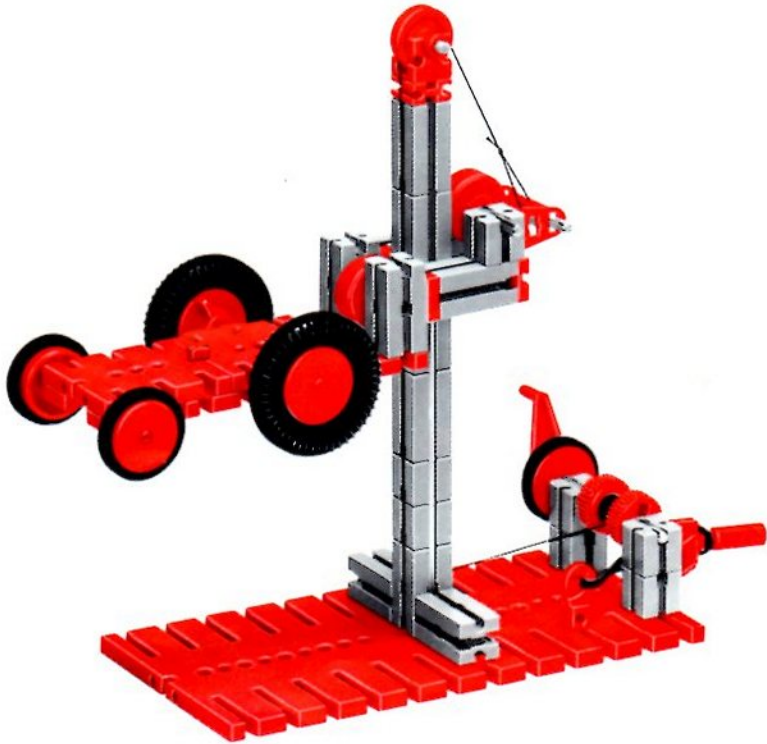

fischer[®]technik[®]

50/1

Stückliste · Part List · Nomenclature · Onderdelenlijst · Detalj översikt

	1	Grundplatte 180×90 · Baseplate 180×90 · Plaque de base 180×90 · Basisplaat 180×90 · Bottenplatta 180×90 Art.-Nr. 4310011		5	Flachnabe · Flat hub · Moyeu plat · Platte naaf · Plattnav Art.-Nr. 3310151
	2	Baustein 30 mit Bohrung · Building block 30 with bore · Élément block 30 percé · Bouwsteen 30 met boring · Byggnadssten 30 med borrhål Art.-Nr. 3310041		4	Reifen 45 · Tyre 45 · Pneu 45 · Wielband 45 · Däck 45 Art.-Nr. 4310181
	10	Baustein 15 · Building block 15 · Élément de 15 · Bouwsteen 15 · Byggnadssten 15 Art.-Nr. 3310051		2	Gummiring 37×2,5 · Rubber ring 37×2,5 · Elastique 37×2,5 · Rubberring 37×2,5 · Gummiring 37×2,5 Art.-Nr. 4360517
	4	Baustein 5 · Building block 5 · Element de 5 · Bouwsteen 5 · Byggnadssten 5 Art.-Nr. 4372371		1	Drehscheibe Ø 60 · Disque Ø 60 · Plaque tournante Ø 60 · Draaischijf Ø 60 · Svängskiva Ø 60 Art.-Nr. 4310191
	2	Winkelbaustein gleichschenkelig · Angle block, isosceles · Élément angulaire isocèle · Hoeksteen met gelijke benen · Vinkelsten, rätvinklig Art.-Nr. 4310111		1	Seilrolle Ø 21 · Pulley Ø 21 · Poulie Ø 21 · Snaarschijf Ø 21 · Lintrumma Ø 21 Art.-Nr. 4357951
	6	Verbindungsstück 15 · Connector 15 · Languette d'assemblage 15 · Verbindungsstück 15 · Förbindningsstycke 15 Art.-Nr. 4310601		4	Baustein V 15 Eck · Building block V 15 corner · Pierre V 15 d'angle · Hoekbouwsteen V 15 · Hornbyggnadssten V 15 Art.-Nr. 4382401
	2	Verbindungsstück 30 · Connector 30 · Languette d'assemblage 30 · Verbindungsstück 30 · Förbindningsstycke 30 Art.-Nr. 4310611		1	Flügelachse 4×75 · Wing axle 4×75 · Axe gris à ailettes 4×75 · Nokas 4×75 · Vingaxel 4×75 Art.-Nr. 4382571
	2	Verbindungsstück 45 · Connector 45 · Languette d'assemblage 45 · Verbindungsstück 45 · Förbindningsstycke 45 Art.-Nr. 4313301		2	Lagerbock · Coupling bracket · Appui de treuil · Steunstuk · Hållare Art.-Nr. 4382521
	1	Schaufelseite, rot · Bucket, red · Pelle, rouge · Deel, laadschop · Skovelsida Art.-Nr. 4373541 links		1	Kunststoffachse 4×30 · Plastic axle 4×30 · Axe gris 4×30 · K-as 4×30 · Axel av syntetmaterial 4×30 Art.-Nr. 4384131
	1	Schaufelseite, rot · Bucket, red · Pelle, rouge · Deel, laadschop · Skovelsida Art.-Nr. 4373531 rechts			
	3	Schaufelzwischenenteil, rot · Bucket-intermediate section, red · Pelle (partie centrale), rouge · Tussenstuk laadschop · Skovelsida, höger Art.-Nr. 4373551		2	Winkelstein 10×15×15 · Angle block 10×15×15 · Élément angulaire 10×15×15 · Hoeksteen 10×15×15 · Vinkelsten 10×15×15 Art.-Nr. 4384231
	2	Riegelscheibe · Blocking washer · Disque d'arrêt · Grendelschijf · Regelskiva Art.-Nr. 4363341		1	Flügelachse 4×45 · Wing axle 4×45 · Axe gris à ailettes 4×45 · Nokas 4×45 · Vingaxel 4×45 Art.-Nr. 4382561
	2	Strebe 120 · Strut 120 · Entretoise de 120 · Spant 120 · Stråva 120 Art.-Nr. 4385321		4	Bauplatte 30×45 · Building plate 30×45 · Plaque à tenons 30×45 · Bouwplaat 30×45 · Byggnadsplatta 30×45 Art.-Nr. 4382481
	2	Strebe 90 · Strut 90 · Entretoise de 90 · Spant 90 · Stråva 90 Art.-Nr. 4385331		1	Führerhaus 45 DL, rot · Driver's cab 45 DL · Cabine complète 45 DL · Kabinedak 45 DL · Forarhytt 45 DL Art.-Nr. 4384431
	1	Achse 110 · Axle 4 1/4" approx. · Axe 110 · As 110 · Axel 110 Art.-Nr. 4310313		2	Gelenkstein 15 · Hinged block 15 · Articulation 15 · Scharnierstein 15 · Länkstén 15 Art.-Nr. 3384531
	1	Achse 60 · Axle 2 1/2" approx. · Axe 60 · As 60 · Axel 60 Art.-Nr. 4310323		2	Radstift · Stub axle · Axe de roue à 1 tenons · Wielas · Hjulstift Art.-Nr. 4384711
	2	Klemmbuchse 10 · Spring clip 10 · Baque de serrage 10 · Klēmbus 10 · Klāmussning 10 Art.-Nr. 3310231		2	S-Riegel 4 · Key-bolt 4 · Rivet de 4 · Grendel 4 · S-Regel 4 Art.-Nr. 4363231
	2	Klemmbuchse 5 · Spring clip 5 · Baque de serrage 5 · Klēmbus 5 · Klāmussning 5 Art.-Nr. 3376791		2	S-Riegel 6 · Key-bolt 6 · Rivet de 6 · Grendel 6 · S-Regel 6 Art.-Nr. 4363241
	1	Klemmkupplung · Coupling · Manchon d'accouplement · Klemkoppeling · Klāmoppeling Art.-Nr. 4310241		2	Zwischenstück 5×15×30 · Connector 5×15×30 · Piece intercalaire 5×15×30 · Tussenstuk 5×15×30 · Mellandel 5×15×30 Art.-Nr. 4384241