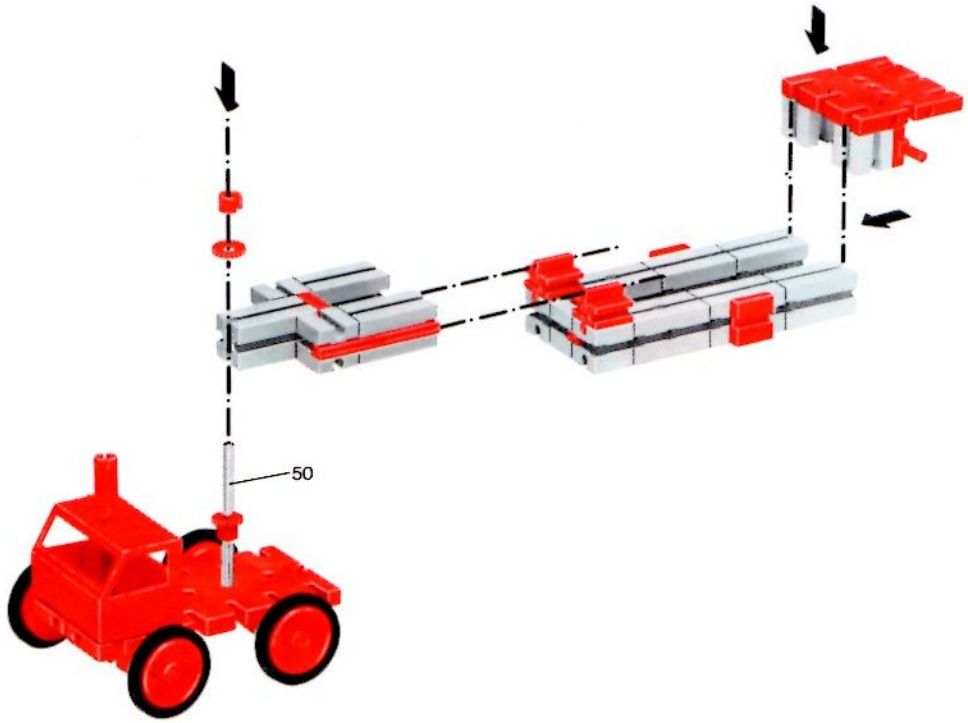

fischer[®]technik[®]

50/1

Stückliste · Part List · Nomenclature · Onderdelenlijst · Detalj översikt

	1	Grundplatte 180×90 · Baseplate 180×90 · Plaque de base 180×90 · Basisplaat 180×90 · Bottenplatta 180×90 Art.-Nr. 4310011		5	Flachnabe · Flat hub · Moyeu plat · Platte naaf · Plattnav Art.-Nr. 3310151
	2	Baustein 30 mit Bohrung · Building block 30 with bore · Élément block 30 percé · Bouwsteen 30 met boring · Byggnadssten 30 med borrhål Art.-Nr. 3310041		4	Reifen 45 · Tyre 45 · Pneu 45 · Wielband 45 · Däck 45 Art.-Nr. 4310181
	10	Baustein 15 · Building block 15 · Élément de 15 · Bouwsteen 15 · Byggnadssten 15 Art.-Nr. 3310051		2	Gummiring 37×2,5 · Rubber ring 37×2,5 · Elastique 37×2,5 · Rubberring 37×2,5 · Gummiring 37×2,5 Art.-Nr. 4360517
	4	Baustein 5 · Building block 5 · Element de 5 · Bouwsteen 5 · Byggnadssten 5 Art.-Nr. 4372371		1	Drehscheibe Ø 60 · Disque Ø 60 · Plaque tournante Ø 60 · Draaischijf Ø 60 · Svängskiva Ø 60 Art.-Nr. 4310191
	2	Winkelbaustein gleichschenkelig · Angle block, isosceles · Élément angulaire isocèle · Hoeksteen met gelijke benen · Vinkelsten, rätvinklig Art.-Nr. 4310111		1	Seilrolle Ø 21 · Pulley Ø 21 · Poulie Ø 21 · Snaarschijf Ø 21 · Lintrumma Ø 21 Art.-Nr. 4357951
	6	Verbindungsstück 15 · Connector 15 · Languette d'assemblage 15 · Verbindungsstück 15 · Förbindningsstycke 15 Art.-Nr. 4310601		4	Baustein V 15 Eck · Building block V 15 corner · Pierre V 15 d'angle · Hoekbouwsteen V 15 · Hornbyggnadssten V 15 Art.-Nr. 4382401
	2	Verbindungsstück 30 · Connector 30 · Languette d'assemblage 30 · Verbindungsstück 30 · Förbindningsstycke 30 Art.-Nr. 4310611		1	Flügelachse 4×75 · Wing axle 4×75 · Axe gris à ailettes 4×75 · Nokas 4×75 · Vingaxel 4×75 Art.-Nr. 4382571
	2	Verbindungsstück 45 · Connector 45 · Languette d'assemblage 45 · Verbindungsstück 45 · Förbindningsstycke 45 Art.-Nr. 4313301		2	Lagerbock · Coupling bracket · Appui de treuil · Steunstuk · Hållare Art.-Nr. 4382521
	1	Schaufelseite, rot · Bucket, red · Pelle, rouge · Deel, laadschop · Skovelsida Art.-Nr. 4373541 links		1	Kunststoffachse 4×30 · Plastic axle 4×30 · Axe gris 4×30 · K-as 4×30 · Axel av syntetmaterial 4×30 Art.-Nr. 4384131
	1	Schaufelseite, rot · Bucket, red · Pelle, rouge · Deel, laadschop · Skovelsida Art.-Nr. 4373531 rechts			
	3	Schaufelzwischenenteil, rot · Bucket-intermediate section, red · Pelle (partie centrale), rouge · Tussenstuk laadschop · Skovelsida, höger Art.-Nr. 4373551		2	Winkelstein 10×15×15 · Angle block 10×15×15 · Élément angulaire 10×15×15 · Hoeksteen 10×15×15 · Vinkelsten 10×15×15 Art.-Nr. 4384231
	2	Riegelscheibe · Blocking washer · Disque d'arrêt · Grendelschijf · Regelskiva Art.-Nr. 4363341		1	Flügelachse 4×45 · Wing axle 4×45 · Axe gris à ailettes 4×45 · Nokas 4×45 · Vingaxel 4×45 Art.-Nr. 4382561
	2	Strebe 120 · Strut 120 · Entretoise de 120 · Spant 120 · Stråva 120 Art.-Nr. 4385321		4	Bauplatte 30×45 · Building plate 30×45 · Plaque à tenons 30×45 · Bouwplaat 30×45 · Byggnadsplatta 30×45 Art.-Nr. 4382481
	2	Strebe 90 · Strut 90 · Entretoise de 90 · Spant 90 · Stråva 90 Art.-Nr. 4385331		1	Führerhaus 45 DL, rot · Driver's cab 45 DL · Cabine complète 45 DL · Kabinedak 45 DL · Forarhytt 45 DL Art.-Nr. 4384431
	1	Achse 110 · Axle 4 1/4" approx. · Axe 110 · As 110 · Axel 110 Art.-Nr. 4310313		2	Gelenkstein 15 · Hinged block 15 · Articulation 15 · Scharnierstein 15 · Länkstén 15 Art.-Nr. 3384531
	1	Achse 60 · Axle 2 1/2" approx. · Axe 60 · As 60 · Axel 60 Art.-Nr. 4310323		2	Radstift · Stub axle · Axe de roue à 1 tenons · Wielas · Hjulstift Art.-Nr. 4384711
	2	Klemmbuchse 10 · Spring clip 10 · Baque de serrage 10 · Klēmbus 10 · Klāmussning 10 Art.-Nr. 3310231		2	S-Riegel 4 · Key-bolt 4 · Rivet de 4 · Grendel 4 · S-Regel 4 Art.-Nr. 4363231
	2	Klemmbuchse 5 · Spring clip 5 · Baque de serrage 5 · Klēmbus 5 · Klāmussning 5 Art.-Nr. 3376791		2	S-Riegel 6 · Key-bolt 6 · Rivet de 6 · Grendel 6 · S-Regel 6 Art.-Nr. 4363241
	1	Klemmkupplung · Coupling · Manchon d'accouplement · Klemkoppeling · Klāmoppeling Art.-Nr. 4310241		2	Zwischenstück 5×15×30 · Connector 5×15×30 · Piece intercalaire 5×15×30 · Tussenstuk 5×15×30 · Mellandel 5×15×30 Art.-Nr. 4384241