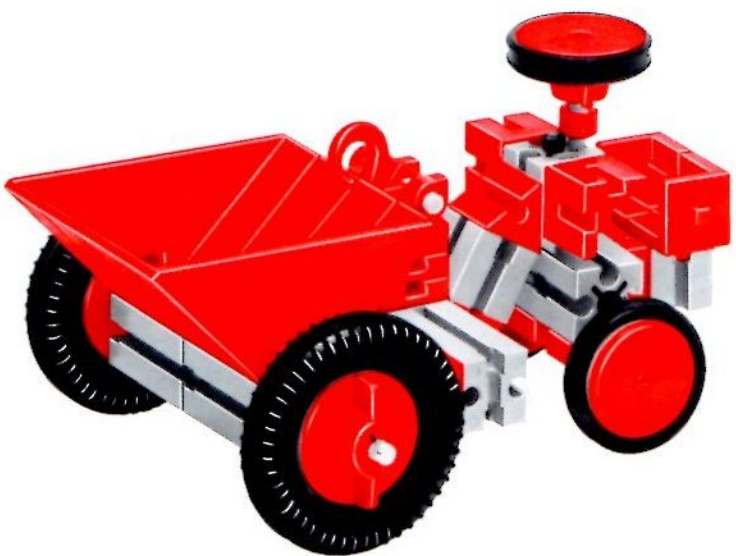

fischer[®]technik[®]

50/1

Stückliste · Part List · Nomenclature · Onderdelenlijst · Detalj översikt

	1	Grundplatte 180×90 · Baseplate 180×90 · Plaque de base 180×90 · Basisplaat 180×90 · Bottenplatta 180×90 Art.-Nr. 4310011		5	Flachnabe · Flat hub · Moyeu plat · Platte naaf · Plattnav Art.-Nr. 3310151
	2	Baustein 30 mit Bohrung · Building block 30 with bore · Élément block 30 percé · Bouwsteen 30 met boring · Byggnadssten 30 med borrhål Art.-Nr. 3310041		4	Reifen 45 · Tyre 45 · Pneu 45 · Wielband 45 · Däck 45 Art.-Nr. 4310181
	10	Baustein 15 · Building block 15 · Élément de 15 · Bouwsteen 15 · Byggnadssten 15 Art.-Nr. 3310051		2	Gummiring 37×2,5 · Rubber ring 37×2,5 · Elastique 37×2,5 · Rubberring 37×2,5 · Gummiring 37×2,5 Art.-Nr. 4360517
	4	Baustein 5 · Building block 5 · Element de 5 · Bouwsteen 5 · Byggnadssten 5 Art.-Nr. 4372371		1	Drehscheibe Ø 60 · Disque Ø 60 · Plaque tournante Ø 60 · Draaischijf Ø 60 · Svängskiva Ø 60 Art.-Nr. 4310191
	2	Winkelbaustein gleichschenkelig · Angle block, isosceles · Élément angulaire isocèle · Hoeksteen met gelijke benen · Vinkelsten, rätvinklig Art.-Nr. 4310111		1	Seilrolle Ø 21 · Pulley Ø 21 · Poulie Ø 21 · Snaarschijf Ø 21 · Lintrumma Ø 21 Art.-Nr. 4357951
	6	Verbindungsstück 15 · Connector 15 · Languette d'assemblage 15 · Verbindungsstück 15 · Förbindningsstycke 15 Art.-Nr. 4310601		4	Baustein V 15 Eck · Building block V 15 corner · Pierre V 15 d'angle · Hoekbouwsteen V 15 · Hornbyggnadssten V 15 Art.-Nr. 4382401
	2	Verbindungsstück 30 · Connector 30 · Languette d'assemblage 30 · Verbindungsstück 30 · Förbindningsstycke 30 Art.-Nr. 4310611		1	Flügelachse 4×75 · Wing axle 4×75 · Axe gris à ailettes 4×75 · Nokas 4×75 · Vingaxel 4×75 Art.-Nr. 4382571
	2	Verbindungsstück 45 · Connector 45 · Languette d'assemblage 45 · Verbindungsstück 45 · Förbindningsstycke 45 Art.-Nr. 4313301		2	Lagerbock · Coupling bracket · Appui de treuil · Steunstuk · Hållare Art.-Nr. 4382521
	1	Schaufelseite, rot · Bucket, red · Pelle, rouge · Deel, laadschop · Skovelsida Art.-Nr. 4373541 links		1	Kunststoffachse 4×30 · Plastic axle 4×30 · Axe gris 4×30 · K-as 4×30 · Axel av syntetmaterial 4×30 Art.-Nr. 4384131
	1	Schaufelseite, rot · Bucket, red · Pelle, rouge · Deel, laadschop · Skovelsida Art.-Nr. 4373531 rechts			
	3	Schaufelzwischenenteil, rot · Bucket-intermediate section, red · Pelle (partie centrale), rouge · Tussenstuk laadschop · Skovelsida, höger Art.-Nr. 4373551		2	Winkelstein 10×15×15 · Angle block 10×15×15 · Élément angulaire 10×15×15 · Hoeksteen 10×15×15 · Vinkelsten 10×15×15 Art.-Nr. 4384231
	2	Riegelscheibe · Blocking washer · Disque d'arrêt · Grendelschijf · Regelskiva Art.-Nr. 4363341		1	Flügelachse 4×45 · Wing axle 4×45 · Axe gris à ailettes 4×45 · Nokas 4×45 · Vingaxel 4×45 Art.-Nr. 4382561
	2	Strebe 120 · Strut 120 · Entretoise de 120 · Spant 120 · Stråva 120 Art.-Nr. 4385321		4	Bauplatte 30×45 · Building plate 30×45 · Plaque à tenons 30×45 · Bouwplaat 30×45 · Byggnadsplatta 30×45 Art.-Nr. 4382481
	2	Strebe 90 · Strut 90 · Entretoise de 90 · Spant 90 · Stråva 90 Art.-Nr. 4385331		1	Führerhaus 45 DL, rot · Driver's cab 45 DL · Cabine complète 45 DL · Kabinedak 45 DL · Forarhytt 45 DL Art.-Nr. 4384431
	1	Achse 110 · Axle 4 1/4" approx. · Axe 110 · As 110 · Axel 110 Art.-Nr. 4310313		2	Gelenkstein 15 · Hinged block 15 · Articulation 15 · Scharnierstein 15 · Länkstén 15 Art.-Nr. 3384531
	1	Achse 60 · Axle 2 1/2" approx. · Axe 60 · As 60 · Axel 60 Art.-Nr. 4310323		2	Radstift · Stub axle · Axe de roue à 1 tenons · Wielas · Hjulstift Art.-Nr. 4384711
	2	Klemmbuchse 10 · Spring clip 10 · Baque de serrage 10 · Klēmbus 10 · Klāmussning 10 Art.-Nr. 3310231		2	S-Riegel 4 · Key-bolt 4 · Rivet de 4 · Grendel 4 · S-Regel 4 Art.-Nr. 4363231
	2	Klemmbuchse 5 · Spring clip 5 · Baque de serrage 5 · Klēmbus 5 · Klāmussning 5 Art.-Nr. 3376791		2	S-Riegel 6 · Key-bolt 6 · Rivet de 6 · Grendel 6 · S-Regel 6 Art.-Nr. 4363241
	1	Klemmkupplung · Coupling · Manchon d'accouplement · Klemkoppeling · Klāmoppeling Art.-Nr. 4310241		2	Zwischenstück 5×15×30 · Connector 5×15×30 · Piece intercalaire 5×15×30 · Tussenstuk 5×15×30 · Mellandel 5×15×30 Art.-Nr. 4384241