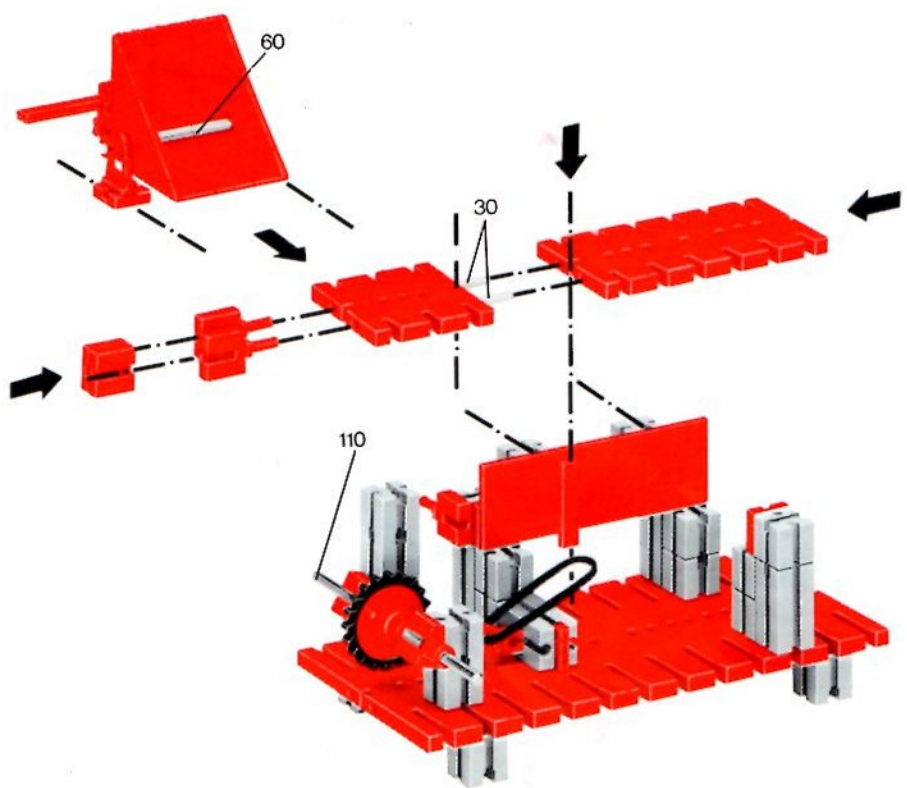

fischer[®]technik[®]

50/1

Stückliste · Part List · Nomenclature · Onderdelenlijst · Detalj översikt

	1	Grundplatte 180×90 · Baseplate 180×90 · Plaque de base 180×90 · Basisplaat 180×90 · Bottenplatta 180×90 Art.-Nr. 4310011		5	Flachnabe · Flat hub · Moyeu plat · Platte naaf · Plattnav Art.-Nr. 3310151
	2	Baustein 30 mit Bohrung · Building block 30 with bore · Élément block 30 percé · Bouwsteen 30 met boring · Byggnadssten 30 med borrhål Art.-Nr. 3310041		4	Reifen 45 · Tyre 45 · Pneu 45 · Wielband 45 · Däck 45 Art.-Nr. 4310181
	10	Baustein 15 · Building block 15 · Élément de 15 · Bouwsteen 15 · Byggnadssten 15 Art.-Nr. 3310051		2	Gummiring 37×2,5 · Rubber ring 37×2,5 · Elastique 37×2,5 · Rubberring 37×2,5 · Gummiring 37×2,5 Art.-Nr. 4360517
	4	Baustein 5 · Building block 5 · Element de 5 · Bouwsteen 5 · Byggnadssten 5 Art.-Nr. 4372371		1	Drehscheibe Ø 60 · Disque Ø 60 · Plaque tournante Ø 60 · Draaischijf Ø 60 · Svängskiva Ø 60 Art.-Nr. 4310191
	2	Winkelbaustein gleichschenkelig · Angle block, isosceles · Élément angulaire isocèle · Hoeksteen met gelijke benen · Vinkelsten, rätvinklig Art.-Nr. 4310111		1	Seilrolle Ø 21 · Pulley Ø 21 · Poulie Ø 21 · Snaarschijf Ø 21 · Lintrumma Ø 21 Art.-Nr. 4357951
	6	Verbindungsstück 15 · Connector 15 · Languette d'assemblage 15 · Verbindungsstück 15 · Förbindningsstycke 15 Art.-Nr. 4310601		4	Baustein V 15 Eck · Building block V 15 corner · Pierre V 15 d'angle · Hoekbouwsteen V 15 · Hornbyggnadssten V 15 Art.-Nr. 4382401
	2	Verbindungsstück 30 · Connector 30 · Languette d'assemblage 30 · Verbindungsstück 30 · Förbindningsstycke 30 Art.-Nr. 4310611		1	Flügelachse 4×75 · Wing axle 4×75 · Axe gris à ailettes 4×75 · Nokas 4×75 · Vingaxel 4×75 Art.-Nr. 4382571
	2	Verbindungsstück 45 · Connector 45 · Languette d'assemblage 45 · Verbindungsstück 45 · Förbindningsstycke 45 Art.-Nr. 4313301		2	Lagerbock · Coupling bracket · Appui de treuil · Steunstuk · Hållare Art.-Nr. 4382521
	1	Schaufelseite, rot · Bucket, red · Pelle, rouge · Deel, laadschop · Skovelsida Art.-Nr. 4373541 links		1	Kunststoffachse 4×30 · Plastic axle 4×30 · Axe gris 4×30 · K-as 4×30 · Axel av syntetmaterial 4×30 Art.-Nr. 4384131
	1	Schaufelseite, rot · Bucket, red · Pelle, rouge · Deel, laadschop · Skovelsida Art.-Nr. 4373531 rechts			
	3	Schaufelzwischenenteil, rot · Bucket-intermediate section, red · Pelle (partie centrale), rouge · Tussenstuk laadschop · Skovelsida, höger Art.-Nr. 4373551		2	Winkelstein 10×15×15 · Angle block 10×15×15 · Élément angulaire 10×15×15 · Hoeksteen 10×15×15 · Vinkelsten 10×15×15 Art.-Nr. 4384231
	2	Riegelscheibe · Blocking washer · Disque d'arrêt · Grendelschijf · Regelskiva Art.-Nr. 4363341		1	Flügelachse 4×45 · Wing axle 4×45 · Axe gris à ailettes 4×45 · Nokas 4×45 · Vingaxel 4×45 Art.-Nr. 4382561
	2	Strebe 120 · Strut 120 · Entretoise de 120 · Spant 120 · Stråva 120 Art.-Nr. 4385321		4	Bauplatte 30×45 · Building plate 30×45 · Plaque à tenons 30×45 · Bouwplaat 30×45 · Byggnadsplatta 30×45 Art.-Nr. 4382481
	2	Strebe 90 · Strut 90 · Entretoise de 90 · Spant 90 · Stråva 90 Art.-Nr. 4385331		1	Führerhaus 45 DL, rot · Driver's cab 45 DL · Cabine complète 45 DL · Kabinedak 45 DL · Forarhytt 45 DL Art.-Nr. 4384431
	1	Achse 110 · Axle 4 1/4" approx. · Axe 110 · As 110 · Axel 110 Art.-Nr. 4310313		2	Gelenkstein 15 · Hinged block 15 · Articulation 15 · Scharnierstein 15 · Länkstén 15 Art.-Nr. 3384531
	1	Achse 60 · Axle 2 1/2" approx. · Axe 60 · As 60 · Axel 60 Art.-Nr. 4310323		2	Radstift · Stub axle · Axe de roue à 1 tenons · Wielas · Hjulstift Art.-Nr. 4384711
	2	Klemmbuchse 10 · Spring clip 10 · Baque de serrage 10 · Klēmbus 10 · Klāmussning 10 Art.-Nr. 3310231		2	S-Riegel 4 · Key-bolt 4 · Rivet de 4 · Grendel 4 · S-Regel 4 Art.-Nr. 4363231
	2	Klemmbuchse 5 · Spring clip 5 · Baque de serrage 5 · Klēmbus 5 · Klāmussning 5 Art.-Nr. 3376791		2	S-Riegel 6 · Key-bolt 6 · Rivet de 6 · Grendel 6 · S-Regel 6 Art.-Nr. 4363241
	1	Klemmkupplung · Coupling · Manchon d'accouplement · Klemkoppeling · Klāmoppeling Art.-Nr. 4310241		2	Zwischenstück 5×15×30 · Connector 5×15×30 · Piece intercalaire 5×15×30 · Tussenstuk 5×15×30 · Mellandel 5×15×30 Art.-Nr. 4384241