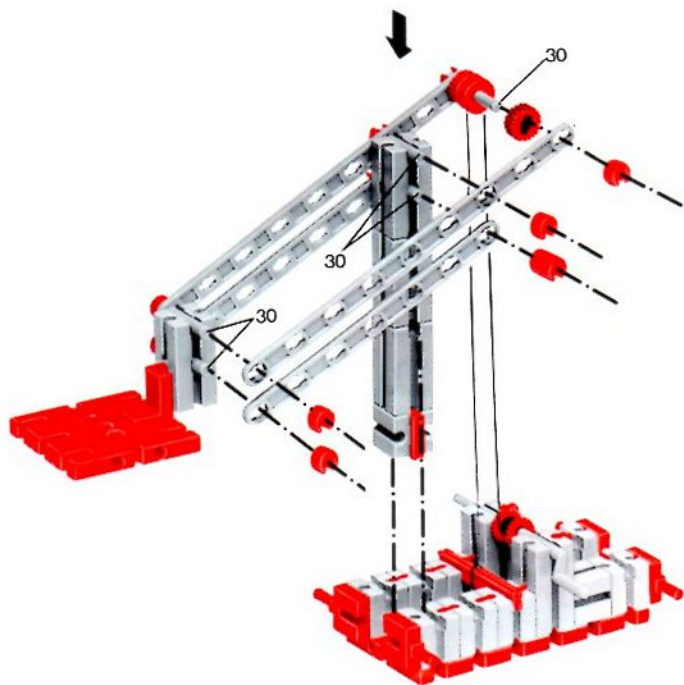

fischer[®]technik[®]

50/1

Stückliste · Part List · Nomenclature · Onderdelenlijst · Detalj översikt

	1	Grundplatte 180×90 · Baseplate 180×90 · Plaque de base 180×90 · Basisplaat 180×90 · Bottenplatta 180×90 Art.-Nr. 4310011		5	Flachnabe · Flat hub · Moyeu plat · Platte naaf · Plattnav Art.-Nr. 3310151
	2	Baustein 30 mit Bohrung · Building block 30 with bore · Élément block 30 percé · Bouwsteen 30 met boring · Byggnadssten 30 med borrhål Art.-Nr. 3310041		4	Reifen 45 · Tyre 45 · Pneu 45 · Wielband 45 · Däck 45 Art.-Nr. 4310181
	10	Baustein 15 · Building block 15 · Élément de 15 · Bouwsteen 15 · Byggnadssten 15 Art.-Nr. 3310051		2	Gummiring 37×2,5 · Rubber ring 37×2,5 · Elastique 37×2,5 · Rubberring 37×2,5 · Gummiring 37×2,5 Art.-Nr. 4360517
	4	Baustein 5 · Building block 5 · Element de 5 · Bouwsteen 5 · Byggnadssten 5 Art.-Nr. 4372371		1	Drehscheibe Ø 60 · Disque Ø 60 · Plaque tournante Ø 60 · Draaischijf Ø 60 · Svängskiva Ø 60 Art.-Nr. 4310191
	2	Winkelbaustein gleichschenkelig · Angle block, isosceles · Élément angulaire isocèle · Hoeksteen met gelijke benen · Vinkelsten, rätvinklig Art.-Nr. 4310111		1	Seilrolle Ø 21 · Pulley Ø 21 · Poulie Ø 21 · Snaarschijf Ø 21 · Lintrumma Ø 21 Art.-Nr. 4357951
	6	Verbindungsstück 15 · Connector 15 · Languette d'assemblage 15 · Verbindungsstück 15 · Förbindningsstycke 15 Art.-Nr. 4310601		4	Baustein V 15 Eck · Building block V 15 corner · Pierre V 15 d'angle · Hoekbouwsteen V 15 · Hornbyggnadssten V 15 Art.-Nr. 4382401
	2	Verbindungsstück 30 · Connector 30 · Languette d'assemblage 30 · Verbindungsstück 30 · Förbindningsstycke 30 Art.-Nr. 4310611		1	Flügelachse 4×75 · Wing axle 4×75 · Axe gris à ailettes 4×75 · Nokas 4×75 · Vingaxel 4×75 Art.-Nr. 4382571
	2	Verbindungsstück 45 · Connector 45 · Languette d'assemblage 45 · Verbindungsstück 45 · Förbindningsstycke 45 Art.-Nr. 4313301		2	Lagerbock · Coupling bracket · Appui de treuil · Steunstuk · Hållare Art.-Nr. 4382521
	1	Schaufelseite, rot · Bucket, red · Pelle, rouge · Deel, laadschop · Skovelsida Art.-Nr. 4373541 links		1	Kunststoffachse 4×30 · Plastic axle 4×30 · Axe gris 4×30 · K-as 4×30 · Axel av syntetmaterial 4×30 Art.-Nr. 4384131
	1	Schaufelseite, rot · Bucket, red · Pelle, rouge · Deel, laadschop · Skovelsida Art.-Nr. 4373531 rechts			
	3	Schaufelzwischenenteil, rot · Bucket-intermediate section, red · Pelle (partie centrale), rouge · Tussenstuk laadschop · Skovelsida, höger Art.-Nr. 4373551		2	Winkelstein 10×15×15 · Angle block 10×15×15 · Élément angulaire 10×15×15 · Hoeksteen 10×15×15 · Vinkelsten 10×15×15 Art.-Nr. 4384231
	2	Riegelscheibe · Blocking washer · Disque d'arrêt · Grendelschijf · Regelskiva Art.-Nr. 4363341		1	Flügelachse 4×45 · Wing axle 4×45 · Axe gris à ailettes 4×45 · Nokas 4×45 · Vingaxel 4×45 Art.-Nr. 4382561
	2	Strebe 120 · Strut 120 · Entretoise de 120 · Spant 120 · Stråva 120 Art.-Nr. 4385321		4	Bauplatte 30×45 · Building plate 30×45 · Plaque à tenons 30×45 · Bouwplaat 30×45 · Byggnadsplatta 30×45 Art.-Nr. 4382481
	2	Strebe 90 · Strut 90 · Entretoise de 90 · Spant 90 · Stråva 90 Art.-Nr. 4385331		1	Führerhaus 45 DL, rot · Driver's cab 45 DL · Cabine complète 45 DL · Kabinedak 45 DL · Forarhytt 45 DL Art.-Nr. 4384431
	1	Achse 110 · Axle 4 1/4" approx. · Axe 110 · As 110 · Axel 110 Art.-Nr. 4310313		2	Gelenkstein 15 · Hinged block 15 · Articulation 15 · Scharnierstein 15 · Länkstén 15 Art.-Nr. 3384531
	1	Achse 60 · Axle 2 1/2" approx. · Axe 60 · As 60 · Axel 60 Art.-Nr. 4310323		2	Radstift · Stub axle · Axe de roue à 1 tenons · Wielas · Hjulstift Art.-Nr. 4384711
	2	Klemmbuchse 10 · Spring clip 10 · Baque de serrage 10 · Klēmbus 10 · Klāmussning 10 Art.-Nr. 3310231		2	S-Riegel 4 · Key-bolt 4 · Rivet de 4 · Grendel 4 · S-Regel 4 Art.-Nr. 4363231
	2	Klemmbuchse 5 · Spring clip 5 · Baque de serrage 5 · Klēmbus 5 · Klāmussning 5 Art.-Nr. 3376791		2	S-Riegel 6 · Key-bolt 6 · Rivet de 6 · Grendel 6 · S-Regel 6 Art.-Nr. 4363241
	1	Klemmkupplung · Coupling · Manchon d'accouplement · Klemkoppeling · Klāmoppeling Art.-Nr. 4310241		2	Zwischenstück 5×15×30 · Connector 5×15×30 · Piece intercalaire 5×15×30 · Tussenstuk 5×15×30 · Mellandel 5×15×30 Art.-Nr. 4384241