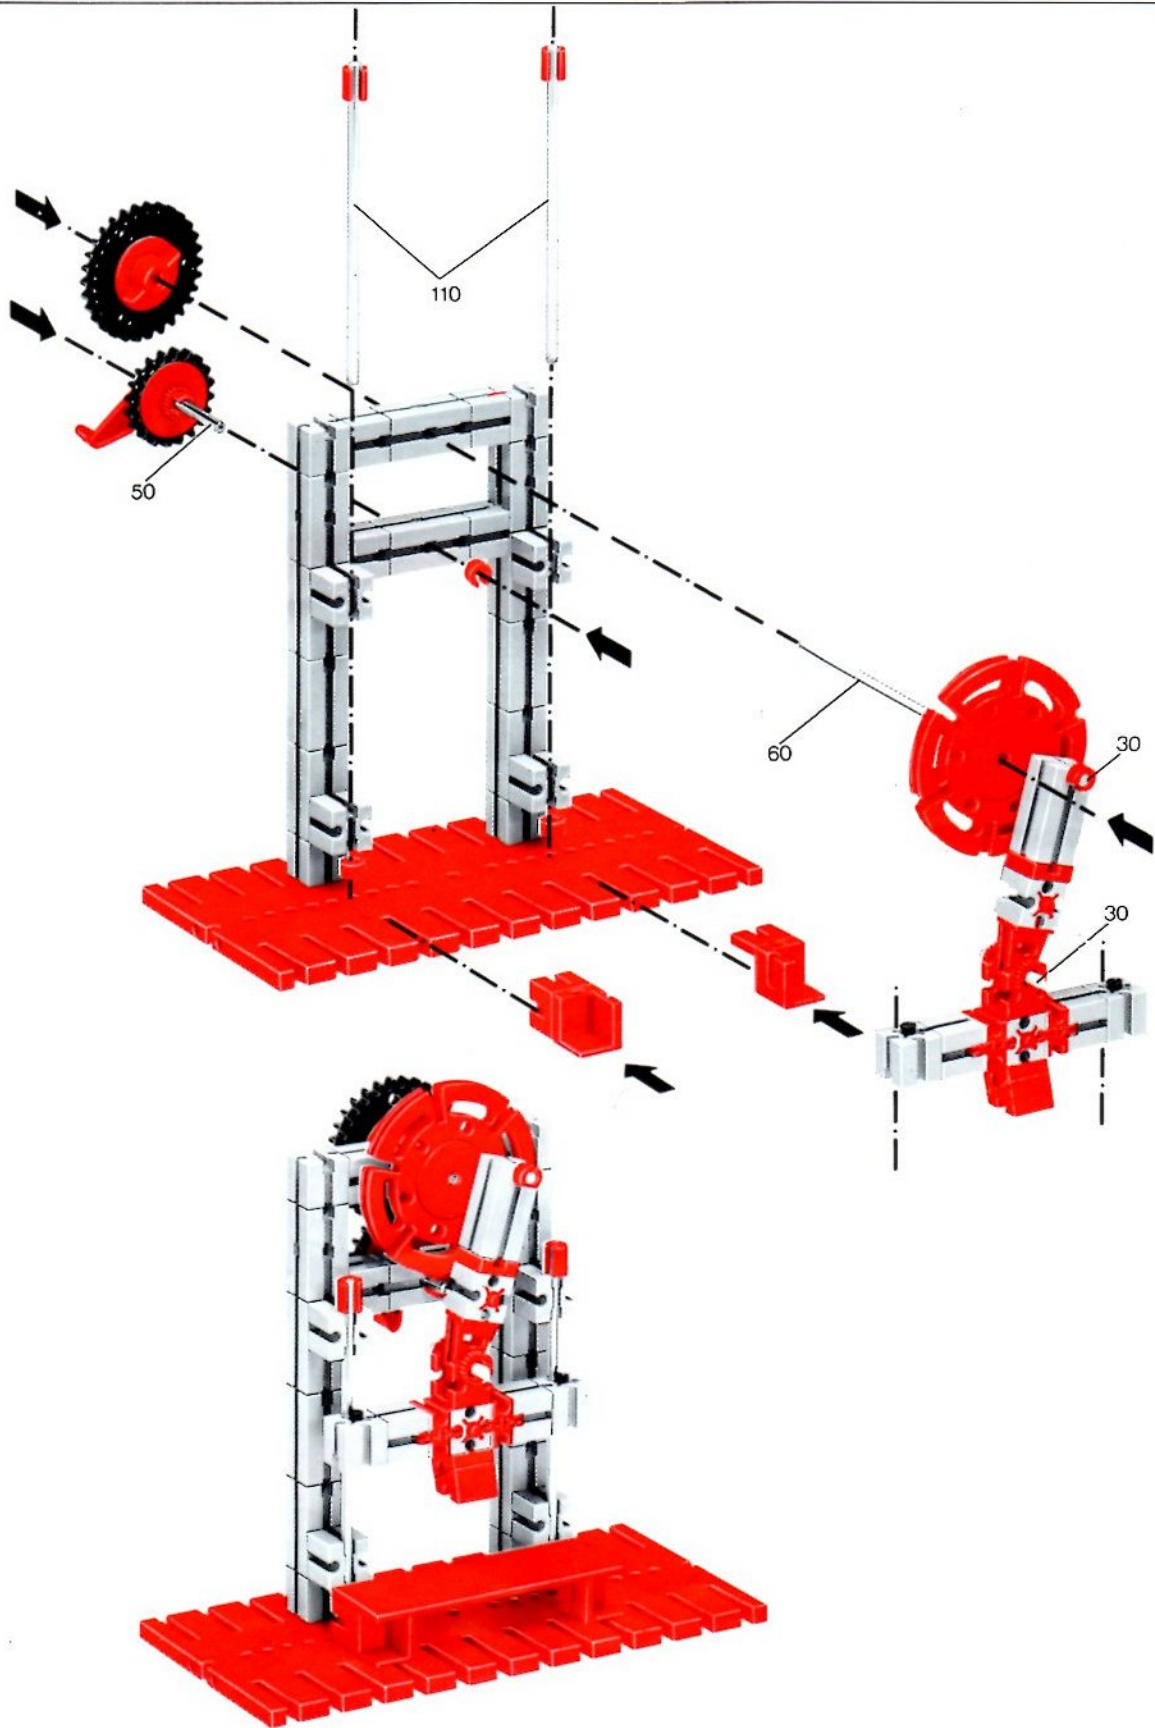

fischer[®]technik[®]

50/1

Stückliste · Part List · Nomenclature · Onderdelenlijst · Detalj översikt

	1	Grundplatte 180×90 · Baseplate 180×90 · Plaque de base 180×90 · Basisplaat 180×90 · Bottenplatta 180×90 Art.-Nr. 4310011		5	Flachnabe · Flat hub · Moyeu plat · Platte naaf · Plattnav Art.-Nr. 3310151
	2	Baustein 30 mit Bohrung · Building block 30 with bore · Élément block 30 percé · Bouwsteen 30 met boring · Byggnadssten 30 med borrhål Art.-Nr. 3310041		4	Reifen 45 · Tyre 45 · Pneu 45 · Wielband 45 · Däck 45 Art.-Nr. 4310181
	10	Baustein 15 · Building block 15 · Élément de 15 · Bouwsteen 15 · Byggnadssten 15 Art.-Nr. 3310051		2	Gummiring 37×2,5 · Rubber ring 37×2,5 · Elastique 37×2,5 · Rubberring 37×2,5 · Gummiring 37×2,5 Art.-Nr. 4360517
	4	Baustein 5 · Building block 5 · Element de 5 · Bouwsteen 5 · Byggnadssten 5 Art.-Nr. 4372371		1	Drehscheibe Ø 60 · Disque Ø 60 · Plaque tournante Ø 60 · Draaischijf Ø 60 · Svängskiva Ø 60 Art.-Nr. 4310191
	2	Winkelbaustein gleichschenkelig · Angle block, isosceles · Élément angulaire isocèle · Hoeksteen met gelijke benen · Vinkelsten, rätvinklig Art.-Nr. 4310111		1	Seilrolle Ø 21 · Pulley Ø 21 · Poulie Ø 21 · Snaarschijf Ø 21 · Lintrumma Ø 21 Art.-Nr. 4357951
	6	Verbindungsstück 15 · Connector 15 · Languette d'assemblage 15 · Verbindungsstück 15 · Förbindningsstycke 15 Art.-Nr. 4310601		4	Baustein V 15 Eck · Building block V 15 corner · Pierre V 15 d'angle · Hoekbouwsteen V 15 · Hornbyggnadssten V 15 Art.-Nr. 4382401
	2	Verbindungsstück 30 · Connector 30 · Languette d'assemblage 30 · Verbindungsstück 30 · Förbindningsstycke 30 Art.-Nr. 4310611		1	Flügelachse 4×75 · Wing axle 4×75 · Axe gris à ailettes 4×75 · Nokas 4×75 · Vingaxel 4×75 Art.-Nr. 4382571
	2	Verbindungsstück 45 · Connector 45 · Languette d'assemblage 45 · Verbindungsstück 45 · Förbindningsstycke 45 Art.-Nr. 4313301		2	Lagerbock · Coupling bracket · Appui de treuil · Steunstuk · Hållare Art.-Nr. 4382521
	1	Schaufelseite, rot · Bucket, red · Pelle, rouge · Deel, laadschop · Skovelsida Art.-Nr. 4373541 links		1	Kunststoffachse 4×30 · Plastic axle 4×30 · Axe gris 4×30 · K-as 4×30 · Axel av syntetmaterial 4×30 Art.-Nr. 4384131
	1	Schaufelseite, rot · Bucket, red · Pelle, rouge · Deel, laadschop · Skovelsida Art.-Nr. 4373531 rechts			
	3	Schaufelzwischenenteil, rot · Bucket-intermediate section, red · Pelle (partie centrale), rouge · Tussenstuk laadschop · Skovelsida, höger Art.-Nr. 4373551		2	Winkelstein 10×15×15 · Angle block 10×15×15 · Élément angulaire 10×15×15 · Hoeksteen 10×15×15 · Vinkelsten 10×15×15 Art.-Nr. 4384231
	2	Riegelscheibe · Blocking washer · Disque d'arrêt · Grendelschijf · Regelskiva Art.-Nr. 4363341		1	Flügelachse 4×45 · Wing axle 4×45 · Axe gris à ailettes 4×45 · Nokas 4×45 · Vingaxel 4×45 Art.-Nr. 4382561
	2	Strebe 120 · Strut 120 · Entretoise de 120 · Spant 120 · Stråva 120 Art.-Nr. 4385321		4	Bauplatte 30×45 · Building plate 30×45 · Plaque à tenons 30×45 · Bouwplaat 30×45 · Byggnadsplatta 30×45 Art.-Nr. 4382481
	2	Strebe 90 · Strut 90 · Entretoise de 90 · Spant 90 · Stråva 90 Art.-Nr. 4385331		1	Führerhaus 45 DL, rot · Driver's cab 45 DL · Cabine complète 45 DL · Kabinedak 45 DL · Forarhytt 45 DL Art.-Nr. 4384431
	1	Achse 110 · Axle 4 1/4" approx. · Axe 110 · As 110 · Axel 110 Art.-Nr. 4310313		2	Gelenkstein 15 · Hinged block 15 · Articulation 15 · Scharnierstein 15 · Länkstén 15 Art.-Nr. 3384531
	1	Achse 60 · Axle 2 1/2" approx. · Axe 60 · As 60 · Axel 60 Art.-Nr. 4310323		2	Radstift · Stub axle · Axe de roue à 1 tenons · Wielas · Hjulstift Art.-Nr. 4384711
	2	Klemmbuchse 10 · Spring clip 10 · Baque de serrage 10 · Klēmbus 10 · Klāmussning 10 Art.-Nr. 3310231		2	S-Riegel 4 · Key-bolt 4 · Rivet de 4 · Grendel 4 · S-Regel 4 Art.-Nr. 4363231
	2	Klemmbuchse 5 · Spring clip 5 · Baque de serrage 5 · Klēmbus 5 · Klāmussning 5 Art.-Nr. 3376791		2	S-Riegel 6 · Key-bolt 6 · Rivet de 6 · Grendel 6 · S-Regel 6 Art.-Nr. 4363241
	1	Klemmkupplung · Coupling · Manchon d'accouplement · Klemkoppeling · Klāmoppeling Art.-Nr. 4310241		2	Zwischenstück 5×15×30 · Connector 5×15×30 · Piece intercalaire 5×15×30 · Tussenstuk 5×15×30 · Mellandel 5×15×30 Art.-Nr. 4384241