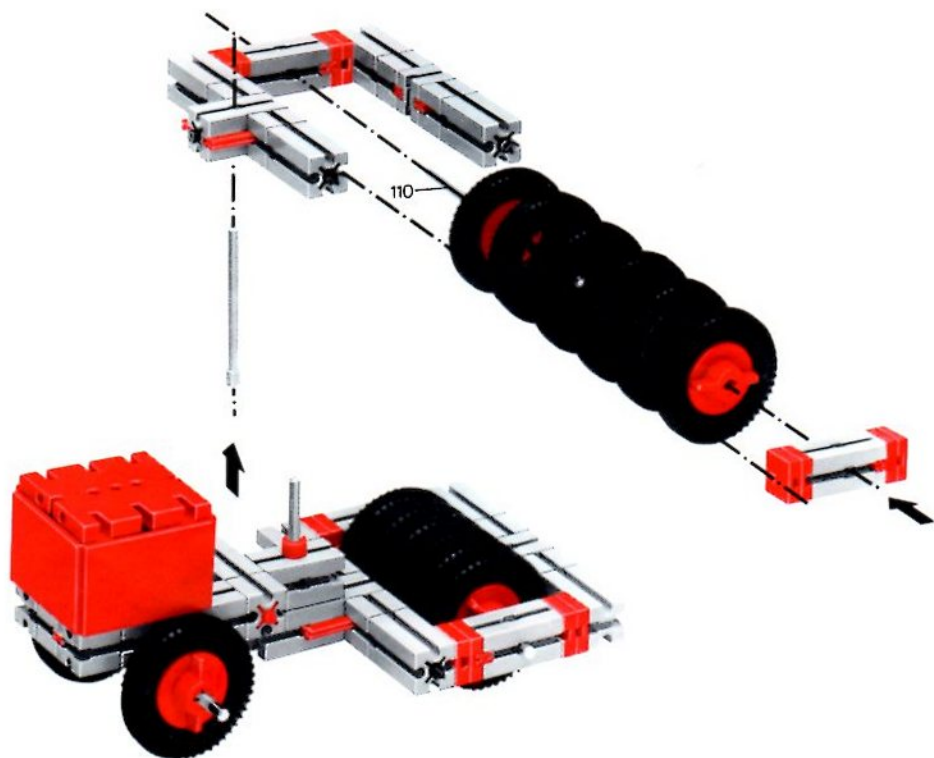

fischer[®]technik[®]

50/1

Stückliste · Part List · Nomenclature · Onderdelenlijst · Detalj översikt

	1	Grundplatte 180×90 · Baseplate 180×90 · Plaque de base 180×90 · Basisplaat 180×90 · Bottenplatta 180×90 Art.-Nr. 4310011		5	Flachnabe · Flat hub · Moyeu plat · Platte naaf · Plattnav Art.-Nr. 3310151
	2	Baustein 30 mit Bohrung · Building block 30 with bore · Élément block 30 percé · Bouwsteen 30 met boring · Byggnadssten 30 med borrhål Art.-Nr. 3310041		4	Reifen 45 · Tyre 45 · Pneu 45 · Wielband 45 · Däck 45 Art.-Nr. 4310181
	10	Baustein 15 · Building block 15 · Élément de 15 · Bouwsteen 15 · Byggnadssten 15 Art.-Nr. 3310051		2	Gummiring 37×2,5 · Rubber ring 37×2,5 · Elastique 37×2,5 · Rubberring 37×2,5 · Gummiring 37×2,5 Art.-Nr. 4360517
	4	Baustein 5 · Building block 5 · Element de 5 · Bouwsteen 5 · Byggnadssten 5 Art.-Nr. 4372371		1	Drehscheibe Ø 60 · Disque Ø 60 · Plaque tournante Ø 60 · Draaischijf Ø 60 · Svängskiva Ø 60 Art.-Nr. 4310191
	2	Winkelbaustein gleichschenkelig · Angle block, isosceles · Élément angulaire isocèle · Hoeksteen met gelijke benen · Vinkelsten, rätvinklig Art.-Nr. 4310111		1	Seilrolle Ø 21 · Pulley Ø 21 · Poulie Ø 21 · Snaarschijf Ø 21 · Lintrumma Ø 21 Art.-Nr. 4357951
	6	Verbindungsstück 15 · Connector 15 · Languette d'assemblage 15 · Verbindungsstück 15 · Förbindningsstycke 15 Art.-Nr. 4310601		4	Baustein V 15 Eck · Building block V 15 corner · Pierre V 15 d'angle · Hoekbouwsteen V 15 · Hornbyggnadssten V 15 Art.-Nr. 4382401
	2	Verbindungsstück 30 · Connector 30 · Languette d'assemblage 30 · Verbindungsstück 30 · Förbindningsstycke 30 Art.-Nr. 4310611		1	Flügelachse 4×75 · Wing axle 4×75 · Axe gris à ailettes 4×75 · Nokas 4×75 · Vingaxel 4×75 Art.-Nr. 4382571
	2	Verbindungsstück 45 · Connector 45 · Languette d'assemblage 45 · Verbindungsstück 45 · Förbindningsstycke 45 Art.-Nr. 4313301		2	Lagerbock · Coupling bracket · Appui de treuil · Steunstuk · Hållare Art.-Nr. 4382521
	1	Schaufelseite, rot · Bucket, red · Pelle, rouge · Deel, laadschop · Skovelsida Art.-Nr. 4373541 links		1	Kunststoffachse 4×30 · Plastic axle 4×30 · Axe gris 4×30 · K-as 4×30 · Axel av syntetmaterial 4×30 Art.-Nr. 4384131
	1	Schaufelseite, rot · Bucket, red · Pelle, rouge · Deel, laadschop · Skovelsida Art.-Nr. 4373531 rechts			
	3	Schaufelzwischenenteil, rot · Bucket-intermediate section, red · Pelle (partie centrale), rouge · Tussenstuk laadschop · Skovelsida, höger Art.-Nr. 4373551		2	Winkelstein 10×15×15 · Angle block 10×15×15 · Élément angulaire 10×15×15 · Hoeksteen 10×15×15 · Vinkelsten 10×15×15 Art.-Nr. 4384231
	2	Riegelscheibe · Blocking washer · Disque d'arrêt · Grendelschijf · Regelskiva Art.-Nr. 4363341		1	Flügelachse 4×45 · Wing axle 4×45 · Axe gris à ailettes 4×45 · Nokas 4×45 · Vingaxel 4×45 Art.-Nr. 4382561
	2	Strebe 120 · Strut 120 · Entretoise de 120 · Spant 120 · Stråva 120 Art.-Nr. 4385321		4	Bauplatte 30×45 · Building plate 30×45 · Plaque à tenons 30×45 · Bouwplaat 30×45 · Byggnadsplatta 30×45 Art.-Nr. 4382481
	2	Strebe 90 · Strut 90 · Entretoise de 90 · Spant 90 · Stråva 90 Art.-Nr. 4385331		1	Führerhaus 45 DL, rot · Driver's cab 45 DL · Cabine complète 45 DL · Kabinedak 45 DL · Forarhytt 45 DL Art.-Nr. 4384431
	1	Achse 110 · Axle 4 1/4" approx. · Axe 110 · As 110 · Axel 110 Art.-Nr. 4310313		2	Gelenkstein 15 · Hinged block 15 · Articulation 15 · Scharnierstein 15 · Länkstén 15 Art.-Nr. 3384531
	1	Achse 60 · Axle 2 1/2" approx. · Axe 60 · As 60 · Axel 60 Art.-Nr. 4310323		2	Radstift · Stub axle · Axe de roue à 1 tenons · Wielas · Hjulstift Art.-Nr. 4384711
	2	Klemmbuchse 10 · Spring clip 10 · Baque de serrage 10 · Klēmbus 10 · Klāmussning 10 Art.-Nr. 3310231		2	S-Riegel 4 · Key-bolt 4 · Rivet de 4 · Grendel 4 · S-Regel 4 Art.-Nr. 4363231
	2	Klemmbuchse 5 · Spring clip 5 · Baque de serrage 5 · Klēmbus 5 · Klāmussning 5 Art.-Nr. 3376791		2	S-Riegel 6 · Key-bolt 6 · Rivet de 6 · Grendel 6 · S-Regel 6 Art.-Nr. 4363241
	1	Klemmkupplung · Coupling · Manchon d'accouplement · Klemkoppeling · Klāmoppeling Art.-Nr. 4310241		2	Zwischenstück 5×15×30 · Connector 5×15×30 · Piece intercalaire 5×15×30 · Tussenstuk 5×15×30 · Mellandel 5×15×30 Art.-Nr. 4384241