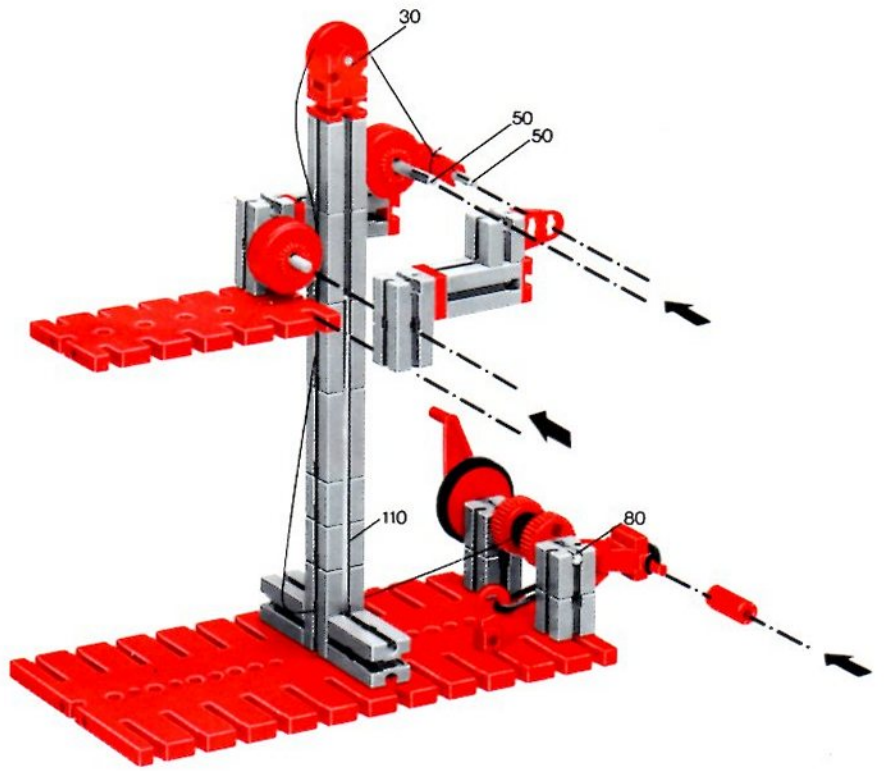

fischer[®]technik[®]

50/1

Stückliste · Part List · Nomenclature · Onderdelenlijst · Detalj översikt

	1	Grundplatte 180×90 · Baseplate 180×90 · Plaque de base 180×90 · Basisplaat 180×90 · Bottenplatta 180×90 Art.-Nr. 4310011		5	Flachnabe · Flat hub · Moyeu plat · Platte naaf · Plattnav Art.-Nr. 3310151
	2	Baustein 30 mit Bohrung · Building block 30 with bore · Élément block 30 percé · Bouwsteen 30 met boring · Byggnadssten 30 med borrhål Art.-Nr. 3310041		4	Reifen 45 · Tyre 45 · Pneu 45 · Wielband 45 · Däck 45 Art.-Nr. 4310181
	10	Baustein 15 · Building block 15 · Élément de 15 · Bouwsteen 15 · Byggnadssten 15 Art.-Nr. 3310051		2	Gummiring 37×2,5 · Rubber ring 37×2,5 · Elastique 37×2,5 · Rubberring 37×2,5 · Gummiring 37×2,5 Art.-Nr. 4360517
	4	Baustein 5 · Building block 5 · Element de 5 · Bouwsteen 5 · Byggnadssten 5 Art.-Nr. 4372371		1	Drehscheibe Ø 60 · Disque Ø 60 · Plaque tournante Ø 60 · Draaischijf Ø 60 · Svängskiva Ø 60 Art.-Nr. 4310191
	2	Winkelbaustein gleichschenkelig · Angle block, isosceles · Élément angulaire isocèle · Hoeksteen met gelijke benen · Vinkelsten, rätvinklig Art.-Nr. 4310111		1	Seilrolle Ø 21 · Pulley Ø 21 · Poulie Ø 21 · Snaarschijf Ø 21 · Lintrumma Ø 21 Art.-Nr. 4357951
	6	Verbindungsstück 15 · Connector 15 · Languette d'assemblage 15 · Verbindungsstück 15 · Förbindningsstycke 15 Art.-Nr. 4310601		4	Baustein V 15 Eck · Building block V 15 corner · Pierre V 15 d'angle · Hoekbouwsteen V 15 · Hornbyggnadssten V 15 Art.-Nr. 4382401
	2	Verbindungsstück 30 · Connector 30 · Languette d'assemblage 30 · Verbindungsstück 30 · Förbindningsstycke 30 Art.-Nr. 4310611		1	Flügelachse 4×75 · Wing axle 4×75 · Axe gris à ailettes 4×75 · Nokas 4×75 · Vingaxel 4×75 Art.-Nr. 4382571
	2	Verbindungsstück 45 · Connector 45 · Languette d'assemblage 45 · Verbindungsstück 45 · Förbindningsstycke 45 Art.-Nr. 4313301		2	Lagerbock · Coupling bracket · Appui de treuil · Steunstuk · Hållare Art.-Nr. 4382521
	1	Schaufelseite, rot · Bucket, red · Pelle, rouge · Deel, laadschop · Skovelsida Art.-Nr. 4373541 links		1	Kunststoffachse 4×30 · Plastic axle 4×30 · Axe gris 4×30 · K-as 4×30 · Axel av syntetmaterial 4×30 Art.-Nr. 4384131
	1	Schaufelseite, rot · Bucket, red · Pelle, rouge · Deel, laadschop · Skovelsida Art.-Nr. 4373531 rechts			
	3	Schaufelzwischenenteil, rot · Bucket-intermediate section, red · Pelle (partie centrale), rouge · Tussenstuk laadschop · Skovelsida, höger Art.-Nr. 4373551		2	Winkelstein 10×15×15 · Angle block 10×15×15 · Élément angulaire 10×15×15 · Hoeksteen 10×15×15 · Vinkelsten 10×15×15 Art.-Nr. 4384231
	2	Riegelscheibe · Blocking washer · Disque d'arrêt · Grendelschijf · Regelskiva Art.-Nr. 4363341		1	Flügelachse 4×45 · Wing axle 4×45 · Axe gris à ailettes 4×45 · Nokas 4×45 · Vingaxel 4×45 Art.-Nr. 4382561
	2	Strebe 120 · Strut 120 · Entretoise de 120 · Spant 120 · Stråva 120 Art.-Nr. 4385321		4	Bauplatte 30×45 · Building plate 30×45 · Plaque à tenons 30×45 · Bouwplaat 30×45 · Byggnadsplatta 30×45 Art.-Nr. 4382481
	2	Strebe 90 · Strut 90 · Entretoise de 90 · Spant 90 · Stråva 90 Art.-Nr. 4385331		1	Führerhaus 45 DL, rot · Driver's cab 45 DL · Cabine complète 45 DL · Kabinedak 45 DL · Forarhytt 45 DL Art.-Nr. 4384431
	1	Achse 110 · Axle 4 1/4" approx. · Axe 110 · As 110 · Axel 110 Art.-Nr. 4310313		2	Gelenkstein 15 · Hinged block 15 · Articulation 15 · Scharnierstein 15 · Länkstén 15 Art.-Nr. 3384531
	1	Achse 60 · Axle 2 1/2" approx. · Axe 60 · As 60 · Axel 60 Art.-Nr. 4310323		2	Radstift · Stub axle · Axe de roue à 1 tenons · Wielas · Hjulstift Art.-Nr. 4384711
	2	Klemmbuchse 10 · Spring clip 10 · Baque de serrage 10 · Klēmbus 10 · Klāmussning 10 Art.-Nr. 3310231		2	S-Riegel 4 · Key-bolt 4 · Rivet de 4 · Grendel 4 · S-Regel 4 Art.-Nr. 4363231
	2	Klemmbuchse 5 · Spring clip 5 · Baque de serrage 5 · Klēmbus 5 · Klāmussning 5 Art.-Nr. 3376791		2	S-Riegel 6 · Key-bolt 6 · Rivet de 6 · Grendel 6 · S-Regel 6 Art.-Nr. 4363241
	1	Klemmkupplung · Coupling · Manchon d'accouplement · Klemkoppeling · Klāmoppeling Art.-Nr. 4310241		2	Zwischenstück 5×15×30 · Connector 5×15×30 · Piece intercalaire 5×15×30 · Tussenstuk 5×15×30 · Mellandel 5×15×30 Art.-Nr. 4384241