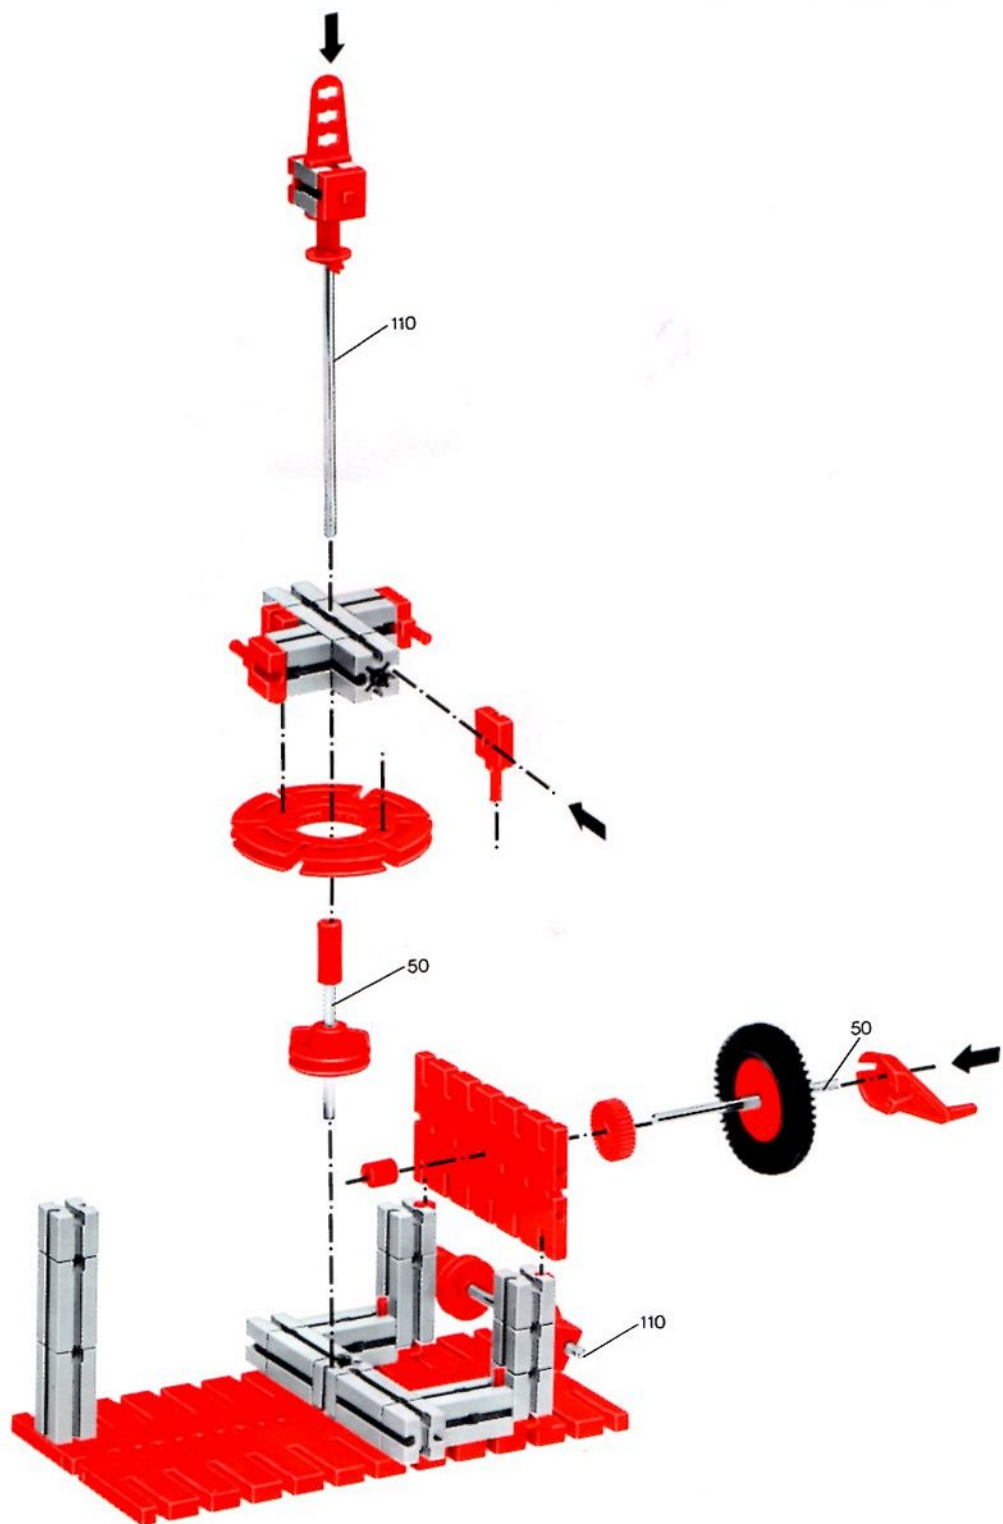

fischer[®]technik[®]

50/1

Stückliste · Part List · Nomenclature · Onderdelenlijst · Detalj översikt

	1	Grundplatte 180×90 · Baseplate 180×90 · Plaque de base 180×90 · Basisplaat 180×90 · Bottenplatta 180×90 Art.-Nr. 4310011		5	Flachnabe · Flat hub · Moyeu plat · Platte naaf · Plattnav Art.-Nr. 3310151
	2	Baustein 30 mit Bohrung · Building block 30 with bore · Élément block 30 percé · Bouwsteen 30 met boring · Byggnadssten 30 med borrhål Art.-Nr. 3310041		4	Reifen 45 · Tyre 45 · Pneu 45 · Wielband 45 · Däck 45 Art.-Nr. 4310181
	10	Baustein 15 · Building block 15 · Élément de 15 · Bouwsteen 15 · Byggnadssten 15 Art.-Nr. 3310051		2	Gummiring 37×2,5 · Rubber ring 37×2,5 · Elastique 37×2,5 · Rubberring 37×2,5 · Gummiring 37×2,5 Art.-Nr. 4360517
	4	Baustein 5 · Building block 5 · Element de 5 · Bouwsteen 5 · Byggnadssten 5 Art.-Nr. 4372371		1	Drehscheibe Ø 60 · Disque Ø 60 · Plaque tournante Ø 60 · Draaischijf Ø 60 · Svängskiva Ø 60 Art.-Nr. 4310191
	2	Winkelbaustein gleichschenkelig · Angle block, isosceles · Élément angulaire isocèle · Hoeksteen met gelijke benen · Vinkelsten, rätvinklig Art.-Nr. 4310111		1	Seilrolle Ø 21 · Pulley Ø 21 · Poulie Ø 21 · Snaarschijf Ø 21 · Lintrumma Ø 21 Art.-Nr. 4357951
	6	Verbindungsstück 15 · Connector 15 · Languette d'assemblage 15 · Verbindungsstück 15 · Förbindningsstycke 15 Art.-Nr. 4310601		4	Baustein V 15 Eck · Building block V 15 corner · Pierre V 15 d'angle · Hoekbouwsteen V 15 · Hornbyggnadssten V 15 Art.-Nr. 4382401
	2	Verbindungsstück 30 · Connector 30 · Languette d'assemblage 30 · Verbindungsstück 30 · Förbindningsstycke 30 Art.-Nr. 4310611		1	Flügelachse 4×75 · Wing axle 4×75 · Axe gris à ailettes 4×75 · Nokas 4×75 · Vingaxel 4×75 Art.-Nr. 4382571
	2	Verbindungsstück 45 · Connector 45 · Languette d'assemblage 45 · Verbindungsstück 45 · Förbindningsstycke 45 Art.-Nr. 4313301		2	Lagerbock · Coupling bracket · Appui de treuil · Steunstuk · Hållare Art.-Nr. 4382521
	1	Schaufelseite, rot · Bucket, red · Pelle, rouge · Deel, laadschop · Skovelsida Art.-Nr. 4373541 links		1	Kunststoffachse 4×30 · Plastic axle 4×30 · Axe gris 4×30 · K-as 4×30 · Axel av syntetmaterial 4×30 Art.-Nr. 4384131
	1	Schaufelseite, rot · Bucket, red · Pelle, rouge · Deel, laadschop · Skovelsida Art.-Nr. 4373531 rechts			
	3	Schaufelzwischenenteil, rot · Bucket-intermediate section, red · Pelle (partie centrale), rouge · Tussenstuk laadschop · Skovelsida, höger Art.-Nr. 4373551		2	Winkelstein 10×15×15 · Angle block 10×15×15 · Élément angulaire 10×15×15 · Hoeksteen 10×15×15 · Vinkelsten 10×15×15 Art.-Nr. 4384231
	2	Riegelscheibe · Blocking washer · Disque d'arrêt · Grendelschijf · Regelskiva Art.-Nr. 4363341		1	Flügelachse 4×45 · Wing axle 4×45 · Axe gris à ailettes 4×45 · Nokas 4×45 · Vingaxel 4×45 Art.-Nr. 4382561
	2	Strebe 120 · Strut 120 · Entretoise de 120 · Spant 120 · Stråva 120 Art.-Nr. 4385321		4	Bauplatte 30×45 · Building plate 30×45 · Plaque à tenons 30×45 · Bouwplaat 30×45 · Byggnadsplatta 30×45 Art.-Nr. 4382481
	2	Strebe 90 · Strut 90 · Entretoise de 90 · Spant 90 · Stråva 90 Art.-Nr. 4385331		1	Führerhaus 45 DL, rot · Driver's cab 45 DL · Cabine complète 45 DL · Kabinedak 45 DL · Forarhytt 45 DL Art.-Nr. 4384431
	1	Achse 110 · Axle 4 1/4" approx. · Axe 110 · As 110 · Axel 110 Art.-Nr. 4310313		2	Gelenkstein 15 · Hinged block 15 · Articulation 15 · Scharnierstein 15 · Länkstén 15 Art.-Nr. 3384531
	1	Achse 60 · Axle 2 1/2" approx. · Axe 60 · As 60 · Axel 60 Art.-Nr. 4310323		2	Radstift · Stub axle · Axe de roue à 1 tenons · Wielas · Hjulstift Art.-Nr. 4384711
	2	Klemmbuchse 10 · Spring clip 10 · Baque de serrage 10 · Klēmbus 10 · Klāmussning 10 Art.-Nr. 3310231		2	S-Riegel 4 · Key-bolt 4 · Rivet de 4 · Grendel 4 · S-Regel 4 Art.-Nr. 4363231
	2	Klemmbuchse 5 · Spring clip 5 · Baque de serrage 5 · Klēmbus 5 · Klāmussning 5 Art.-Nr. 3376791		2	S-Riegel 6 · Key-bolt 6 · Rivet de 6 · Grendel 6 · S-Regel 6 Art.-Nr. 4363241
	1	Klemmkupplung · Coupling · Manchon d'accouplement · Klemkoppeling · Klāmoppeling Art.-Nr. 4310241		2	Zwischenstück 5×15×30 · Connector 5×15×30 · Piece intercalaire 5×15×30 · Tussenstuk 5×15×30 · Mellandel 5×15×30 Art.-Nr. 4384241