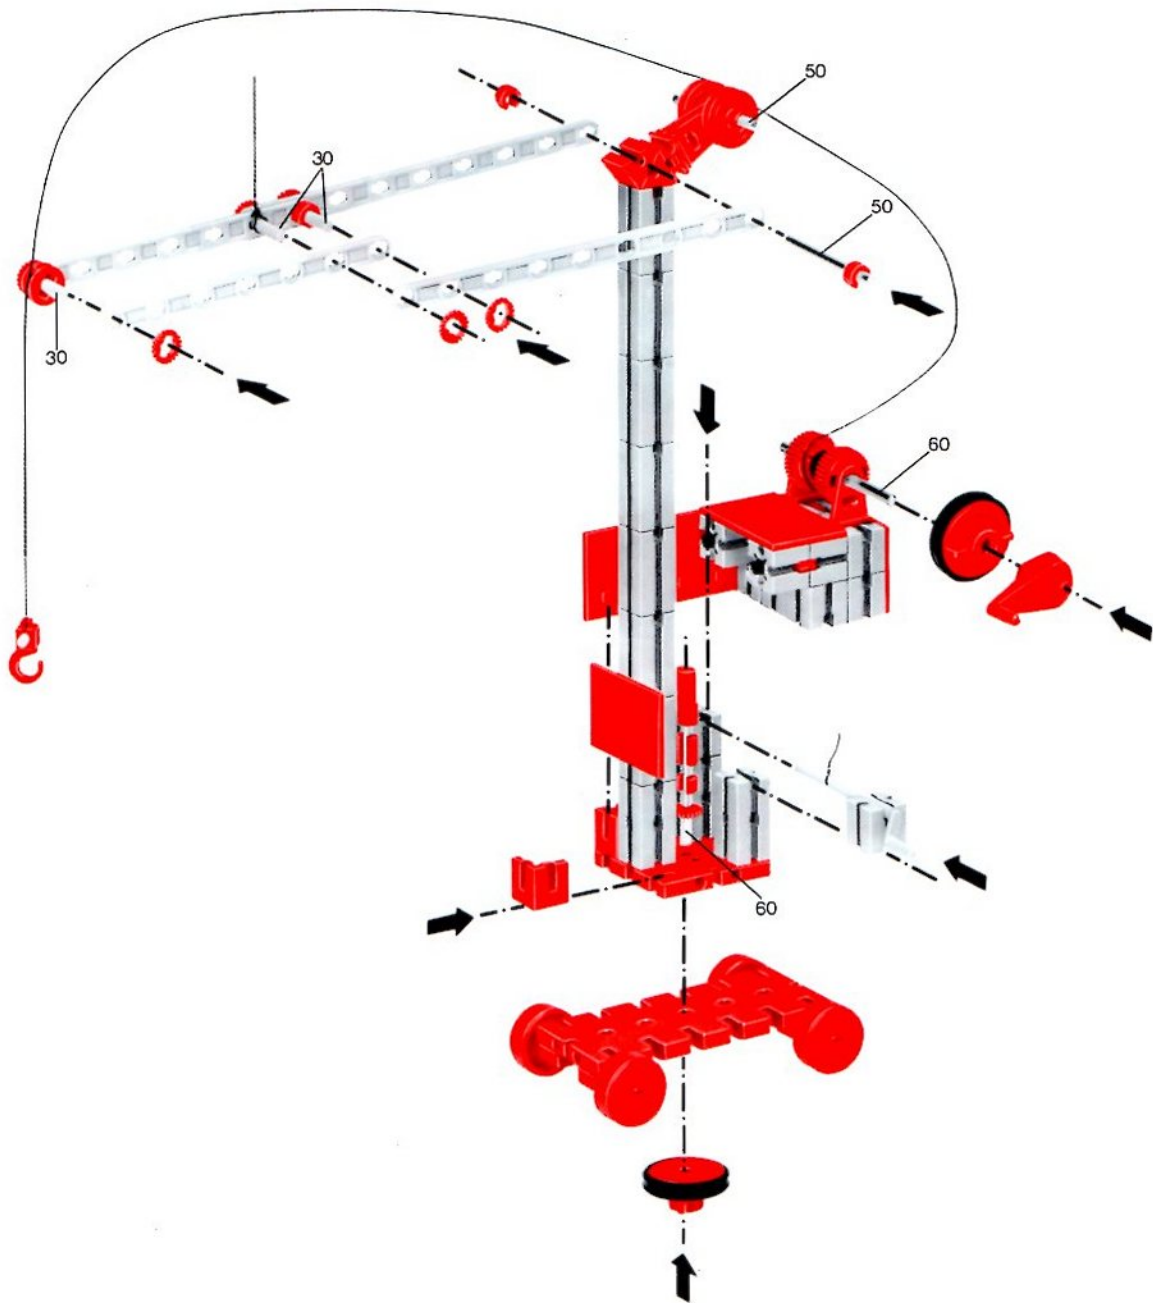

fischer[®]technik[®]

50/1

Stückliste · Part List · Nomenclature · Onderdelenlijst · Detalj översikt

	1	Grundplatte 180×90 · Baseplate 180×90 · Plaque de base 180×90 · Basisplaat 180×90 · Bottenplatta 180×90 Art.-Nr. 4310011		5	Flachnabe · Flat hub · Moyeu plat · Platte naaf · Plattnav Art.-Nr. 3310151
	2	Baustein 30 mit Bohrung · Building block 30 with bore · Élément block 30 percé · Bouwsteen 30 met boring · Byggnadssten 30 med borrhål Art.-Nr. 3310041		4	Reifen 45 · Tyre 45 · Pneu 45 · Wielband 45 · Däck 45 Art.-Nr. 4310181
	10	Baustein 15 · Building block 15 · Élément de 15 · Bouwsteen 15 · Byggnadssten 15 Art.-Nr. 3310051		2	Gummiring 37×2,5 · Rubber ring 37×2,5 · Elastique 37×2,5 · Rubberring 37×2,5 · Gummiring 37×2,5 Art.-Nr. 4360517
	4	Baustein 5 · Building block 5 · Element de 5 · Bouwsteen 5 · Byggnadssten 5 Art.-Nr. 4372371		1	Drehscheibe Ø 60 · Disque Ø 60 · Plaque tournante Ø 60 · Draaischijf Ø 60 · Svängskiva Ø 60 Art.-Nr. 4310191
	2	Winkelbaustein gleichschenkelig · Angle block, isosceles · Élément angulaire isocèle · Hoeksteen met gelijke benen · Vinkelsten, rätvinklig Art.-Nr. 4310111		1	Seilrolle Ø 21 · Pulley Ø 21 · Poulie Ø 21 · Snaarschijf Ø 21 · Lintrumma Ø 21 Art.-Nr. 4357951
	6	Verbindungsstück 15 · Connector 15 · Languette d'assemblage 15 · Verbindungsstück 15 · Förbindningsstycke 15 Art.-Nr. 4310601		4	Baustein V 15 Eck · Building block V 15 corner · Pierre V 15 d'angle · Hoekbouwsteen V 15 · Hornbyggnadssten V 15 Art.-Nr. 4382401
	2	Verbindungsstück 30 · Connector 30 · Languette d'assemblage 30 · Verbindungsstück 30 · Förbindningsstycke 30 Art.-Nr. 4310611		1	Flügelachse 4×75 · Wing axle 4×75 · Axe gris à ailettes 4×75 · Nokas 4×75 · Vingaxel 4×75 Art.-Nr. 4382571
	2	Verbindungsstück 45 · Connector 45 · Languette d'assemblage 45 · Verbindungsstück 45 · Förbindningsstycke 45 Art.-Nr. 4313301		2	Lagerbock · Coupling bracket · Appui de treuil · Steunstuk · Hållare Art.-Nr. 4382521
	1	Schaufelseite, rot · Bucket, red · Pelle, rouge · Deel, laadschop · Skovelsida Art.-Nr. 4373541 links		1	Kunststoffachse 4×30 · Plastic axle 4×30 · Axe gris 4×30 · K-as 4×30 · Axel av syntetmaterial 4×30 Art.-Nr. 4384131
	1	Schaufelseite, rot · Bucket, red · Pelle, rouge · Deel, laadschop · Skovelsida Art.-Nr. 4373531 rechts			
	3	Schaufelzwischenenteil, rot · Bucket-intermediate section, red · Pelle (partie centrale), rouge · Tussenstuk laadschop · Skovelsida, höger Art.-Nr. 4373551		2	Winkelstein 10×15×15 · Angle block 10×15×15 · Élément angulaire 10×15×15 · Hoeksteen 10×15×15 · Vinkelsten 10×15×15 Art.-Nr. 4384231
	2	Riegelscheibe · Blocking washer · Disque d'arrêt · Grendelschijf · Regelskiva Art.-Nr. 4363341		1	Flügelachse 4×45 · Wing axle 4×45 · Axe gris à ailettes 4×45 · Nokas 4×45 · Vingaxel 4×45 Art.-Nr. 4382561
	2	Strebe 120 · Strut 120 · Entretoise de 120 · Spant 120 · Stråva 120 Art.-Nr. 4385321		4	Bauplatte 30×45 · Building plate 30×45 · Plaque à tenons 30×45 · Bouwplaat 30×45 · Byggnadsplatta 30×45 Art.-Nr. 4382481
	2	Strebe 90 · Strut 90 · Entretoise de 90 · Spant 90 · Stråva 90 Art.-Nr. 4385331		1	Führerhaus 45 DL, rot · Driver's cab 45 DL · Cabine complète 45 DL · Kabinedak 45 DL · Forarhytt 45 DL Art.-Nr. 4384431
	1	Achse 110 · Axle 4 1/4" approx. · Axe 110 · As 110 · Axel 110 Art.-Nr. 4310313		2	Gelenkstein 15 · Hinged block 15 · Articulation 15 · Scharnierstein 15 · Länkstén 15 Art.-Nr. 3384531
	1	Achse 60 · Axle 2 1/2" approx. · Axe 60 · As 60 · Axel 60 Art.-Nr. 4310323		2	Radstift · Stub axle · Axe de roue à 1 tenons · Wielas · Hjulstift Art.-Nr. 4384711
	2	Klemmbuchse 10 · Spring clip 10 · Baque de serrage 10 · Klēmbus 10 · Klāmussning 10 Art.-Nr. 3310231		2	S-Riegel 4 · Key-bolt 4 · Rivet de 4 · Grendel 4 · S-Regel 4 Art.-Nr. 4363231
	2	Klemmbuchse 5 · Spring clip 5 · Baque de serrage 5 · Klēmbus 5 · Klāmussning 5 Art.-Nr. 3376791		2	S-Riegel 6 · Key-bolt 6 · Rivet de 6 · Grendel 6 · S-Regel 6 Art.-Nr. 4363241
	1	Klemmkupplung · Coupling · Manchon d'accouplement · Klemkoppeling · Klāmoppeling Art.-Nr. 4310241		2	Zwischenstück 5×15×30 · Connector 5×15×30 · Piece intercalaire 5×15×30 · Tussenstuk 5×15×30 · Mellandel 5×15×30 Art.-Nr. 4384241