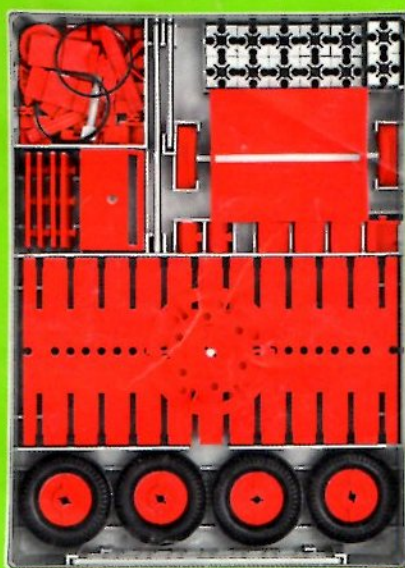

fischer[®]technik[®]

50/1

Stückliste · Part List · Nomenclature · Onderdelenlijst · Detalj översikt

	1	Grundplatte 180×90 · Baseplate 180×90 · Plaque de base 180×90 · Basisplaat 180×90 · Bottenplatta 180×90 Art.-Nr. 4310011		5	Flachnabe · Flat hub · Moyeu plat · Platte naaf · Plattnav Art.-Nr. 3310151
	2	Baustein 30 mit Bohrung · Building block 30 with bore · Élément block 30 percé · Bouwsteen 30 met boring · Byggnadssten 30 med borrhål Art.-Nr. 3310041		4	Reifen 45 · Tyre 45 · Pneu 45 · Wielband 45 · Däck 45 Art.-Nr. 4310181
	10	Baustein 15 · Building block 15 · Élément de 15 · Bouwsteen 15 · Byggnadssten 15 Art.-Nr. 3310051		2	Gummiring 37×2,5 · Rubber ring 37×2,5 · Elastique 37×2,5 · Rubberring 37×2,5 · Gummiring 37×2,5 Art.-Nr. 4360517
	4	Baustein 5 · Building block 5 · Element de 5 · Bouwsteen 5 · Byggnadssten 5 Art.-Nr. 4372371		1	Drehscheibe Ø 60 · Disque Ø 60 · Plaque tournante Ø 60 · Draaischijf Ø 60 · Svängskiva Ø 60 Art.-Nr. 4310191
	2	Winkelbaustein gleichschenkelig · Angle block, isosceles · Élément angulaire isocèle · Hoeksteen met gelijke benen · Vinkelsten, rätvinklig Art.-Nr. 4310111		1	Seilrolle Ø 21 · Pulley Ø 21 · Poulie Ø 21 · Snaarschijf Ø 21 · Lintrumma Ø 21 Art.-Nr. 4357951
	6	Verbindungsstück 15 · Connector 15 · Languette d'assemblage 15 · Verbindungsstück 15 · Förbindningsstycke 15 Art.-Nr. 4310601		4	Baustein V 15 Eck · Building block V 15 corner · Pierre V 15 d'angle · Hoekbouwsteen V 15 · Hornbyggnadssten V 15 Art.-Nr. 4382401
	2	Verbindungsstück 30 · Connector 30 · Languette d'assemblage 30 · Verbindungsstück 30 · Förbindningsstycke 30 Art.-Nr. 4310611		1	Flügelachse 4×75 · Wing axle 4×75 · Axe gris à ailettes 4×75 · Nokas 4×75 · Vingaxel 4×75 Art.-Nr. 4382571
	2	Verbindungsstück 45 · Connector 45 · Languette d'assemblage 45 · Verbindungsstück 45 · Förbindningsstycke 45 Art.-Nr. 4313301		2	Lagerbock · Coupling bracket · Appui de treuil · Steunstuk · Hållare Art.-Nr. 4382521
	1	Schaufelseite, rot · Bucket, red · Pelle, rouge · Deel, laadschop · Skovelsida Art.-Nr. 4373541 links		1	Kunststoffachse 4×30 · Plastic axle 4×30 · Axe gris 4×30 · K-as 4×30 · Axel av syntetmaterial 4×30 Art.-Nr. 4384131
	1	Schaufelseite, rot · Bucket, red · Pelle, rouge · Deel, laadschop · Skovelsida Art.-Nr. 4373531 rechts			
	3	Schaufelzwischenenteil, rot · Bucket-intermediate section, red · Pelle (partie centrale), rouge · Tussenstuk laadschop · Skovelsida, höger Art.-Nr. 4373551		2	Winkelstein 10×15×15 · Angle block 10×15×15 · Élément angulaire 10×15×15 · Hoeksteen 10×15×15 · Vinkelsten 10×15×15 Art.-Nr. 4384231
	2	Riegelscheibe · Blocking washer · Disque d'arrêt · Grendelschijf · Regelskiva Art.-Nr. 4363341		1	Flügelachse 4×45 · Wing axle 4×45 · Axe gris à ailettes 4×45 · Nokas 4×45 · Vingaxel 4×45 Art.-Nr. 4382561
	2	Strebe 120 · Strut 120 · Entretoise de 120 · Spant 120 · Stråva 120 Art.-Nr. 4385321		4	Bauplatte 30×45 · Building plate 30×45 · Plaque à tenons 30×45 · Bouwplaat 30×45 · Byggnadsplatta 30×45 Art.-Nr. 4382481
	2	Strebe 90 · Strut 90 · Entretoise de 90 · Spant 90 · Stråva 90 Art.-Nr. 4385331		1	Führerhaus 45 DL, rot · Driver's cab 45 DL · Cabine complète 45 DL · Kabinedak 45 DL · Forarhytt 45 DL Art.-Nr. 4384431
	1	Achse 110 · Axle 4 1/4" approx. · Axe 110 · As 110 · Axel 110 Art.-Nr. 4310313		2	Gelenkstein 15 · Hinged block 15 · Articulation 15 · Scharnierstein 15 · Länkstén 15 Art.-Nr. 3384531
	1	Achse 60 · Axle 2 1/2" approx. · Axe 60 · As 60 · Axel 60 Art.-Nr. 4310323		2	Radstift · Stub axle · Axe de roue à 1 tenons · Wielas · Hjulstift Art.-Nr. 4384711
	2	Klemmbuchse 10 · Spring clip 10 · Baque de serrage 10 · Klēmbus 10 · Klāmussning 10 Art.-Nr. 3310231		2	S-Riegel 4 · Key-bolt 4 · Rivet de 4 · Grendel 4 · S-Regel 4 Art.-Nr. 4363231
	2	Klemmbuchse 5 · Spring clip 5 · Baque de serrage 5 · Klēmbus 5 · Klāmussning 5 Art.-Nr. 3376791		2	S-Riegel 6 · Key-bolt 6 · Rivet de 6 · Grendel 6 · S-Regel 6 Art.-Nr. 4363241
	1	Klemmkupplung · Coupling · Manchon d'accouplement · Klemkoppeling · Klāmoppeling Art.-Nr. 4310241		2	Zwischenstück 5×15×30 · Connector 5×15×30 · Piece intercalaire 5×15×30 · Tussenstuk 5×15×30 · Mellandel 5×15×30 Art.-Nr. 4384241