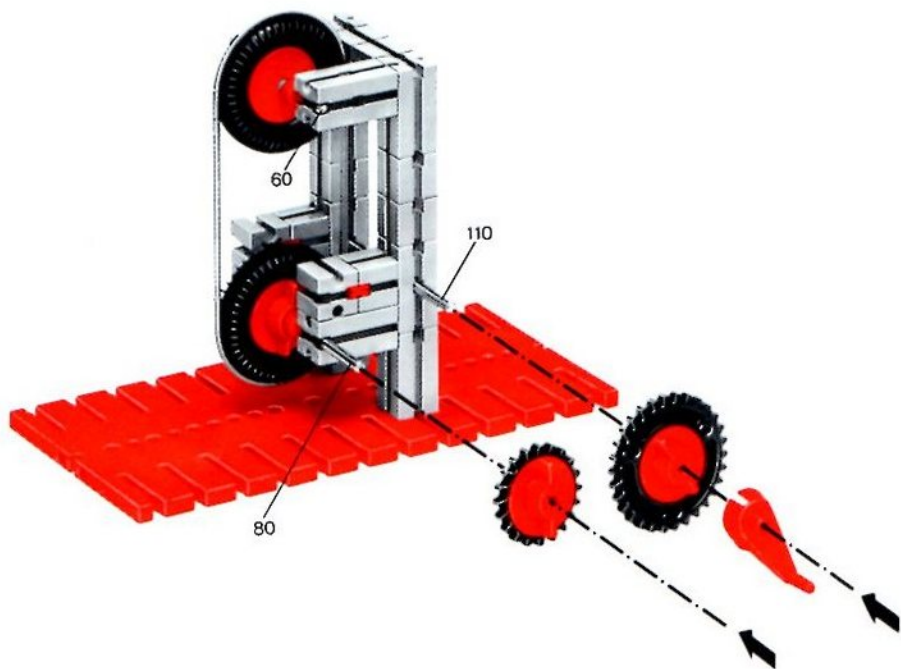

fischer[®]technik[®]

50/1

Stückliste · Part List · Nomenclature · Onderdelenlijst · Detalj översikt

	1	Grundplatte 180×90 · Baseplate 180×90 · Plaque de base 180×90 · Basisplaat 180×90 · Bottenplatta 180×90 Art.-Nr. 4310011		5	Flachnabe · Flat hub · Moyeu plat · Platte naaf · Plattnav Art.-Nr. 3310151
	2	Baustein 30 mit Bohrung · Building block 30 with bore · Élément block 30 percé · Bouwsteen 30 met boring · Byggnadssten 30 med borrhål Art.-Nr. 3310041		4	Reifen 45 · Tyre 45 · Pneu 45 · Wielband 45 · Däck 45 Art.-Nr. 4310181
	10	Baustein 15 · Building block 15 · Élément de 15 · Bouwsteen 15 · Byggnadssten 15 Art.-Nr. 3310051		2	Gummiring 37×2,5 · Rubber ring 37×2,5 · Elastique 37×2,5 · Rubberring 37×2,5 · Gummiring 37×2,5 Art.-Nr. 4360517
	4	Baustein 5 · Building block 5 · Element de 5 · Bouwsteen 5 · Byggnadssten 5 Art.-Nr. 4372371		1	Drehscheibe Ø 60 · Disque Ø 60 · Plaque tournante Ø 60 · Draaischijf Ø 60 · Svängskiva Ø 60 Art.-Nr. 4310191
	2	Winkelbaustein gleichschenkelig · Angle block, isosceles · Élément angulaire isocèle · Hoeksteen met gelijke benen · Vinkelsten, rätvinklig Art.-Nr. 4310111		1	Seilrolle Ø 21 · Pulley Ø 21 · Poulie Ø 21 · Snaarschijf Ø 21 · Lintrumma Ø 21 Art.-Nr. 4357951
	6	Verbindungsstück 15 · Connector 15 · Languette d'assemblage 15 · Verbindungsstück 15 · Förbindningsstycke 15 Art.-Nr. 4310601		4	Baustein V 15 Eck · Building block V 15 corner · Pierre V 15 d'angle · Hoekbouwsteen V 15 · Hornbyggnadssten V 15 Art.-Nr. 4382401
	2	Verbindungsstück 30 · Connector 30 · Languette d'assemblage 30 · Verbindungsstück 30 · Förbindningsstycke 30 Art.-Nr. 4310611		1	Flügelachse 4×75 · Wing axle 4×75 · Axe gris à ailettes 4×75 · Nokas 4×75 · Vingaxel 4×75 Art.-Nr. 4382571
	2	Verbindungsstück 45 · Connector 45 · Languette d'assemblage 45 · Verbindungsstück 45 · Förbindningsstycke 45 Art.-Nr. 4313301		2	Lagerbock · Coupling bracket · Appui de treuil · Steunstuk · Hållare Art.-Nr. 4382521
	1	Schaufelseite, rot · Bucket, red · Pelle, rouge · Deel, laadschop · Skovelsida Art.-Nr. 4373541 links		1	Kunststoffachse 4×30 · Plastic axle 4×30 · Axe gris 4×30 · K-as 4×30 · Axel av syntetmaterial 4×30 Art.-Nr. 4384131
	1	Schaufelseite, rot · Bucket, red · Pelle, rouge · Deel, laadschop · Skovelsida Art.-Nr. 4373531 rechts			
	3	Schaufelzwischenenteil, rot · Bucket-intermediate section, red · Pelle (partie centrale), rouge · Tussenstuk laadschop · Skovelsida, höger Art.-Nr. 4373551		2	Winkelstein 10×15×15 · Angle block 10×15×15 · Élément angulaire 10×15×15 · Hoeksteen 10×15×15 · Vinkelsten 10×15×15 Art.-Nr. 4384231
	2	Riegelscheibe · Blocking washer · Disque d'arrêt · Grendelschijf · Regelskiva Art.-Nr. 4363341		1	Flügelachse 4×45 · Wing axle 4×45 · Axe gris à ailettes 4×45 · Nokas 4×45 · Vingaxel 4×45 Art.-Nr. 4382561
	2	Strebe 120 · Strut 120 · Entretoise de 120 · Spant 120 · Stråva 120 Art.-Nr. 4385321		4	Bauplatte 30×45 · Building plate 30×45 · Plaque à tenons 30×45 · Bouwplaat 30×45 · Byggnadsplatta 30×45 Art.-Nr. 4382481
	2	Strebe 90 · Strut 90 · Entretoise de 90 · Spant 90 · Stråva 90 Art.-Nr. 4385331		1	Führerhaus 45 DL, rot · Driver's cab 45 DL · Cabine complète 45 DL · Kabinedak 45 DL · Forarhytt 45 DL Art.-Nr. 4384431
	1	Achse 110 · Axle 4 1/4" approx. · Axe 110 · As 110 · Axel 110 Art.-Nr. 4310313		2	Gelenkstein 15 · Hinged block 15 · Articulation 15 · Scharnierstein 15 · Länkstén 15 Art.-Nr. 3384531
	1	Achse 60 · Axle 2 1/2" approx. · Axe 60 · As 60 · Axel 60 Art.-Nr. 4310323		2	Radstift · Stub axle · Axe de roue à 1 tenons · Wielas · Hjulstift Art.-Nr. 4384711
	2	Klemmbuchse 10 · Spring clip 10 · Baque de serrage 10 · Klēmbus 10 · Klāmussning 10 Art.-Nr. 3310231		2	S-Riegel 4 · Key-bolt 4 · Rivet de 4 · Grendel 4 · S-Regel 4 Art.-Nr. 4363231
	2	Klemmbuchse 5 · Spring clip 5 · Baque de serrage 5 · Klēmbus 5 · Klāmussning 5 Art.-Nr. 3376791		2	S-Riegel 6 · Key-bolt 6 · Rivet de 6 · Grendel 6 · S-Regel 6 Art.-Nr. 4363241
	1	Klemmkupplung · Coupling · Manchon d'accouplement · Klemkoppeling · Klāmoppeling Art.-Nr. 4310241		2	Zwischenstück 5×15×30 · Connector 5×15×30 · Piece intercalaire 5×15×30 · Tussenstuk 5×15×30 · Mellandel 5×15×30 Art.-Nr. 4384241