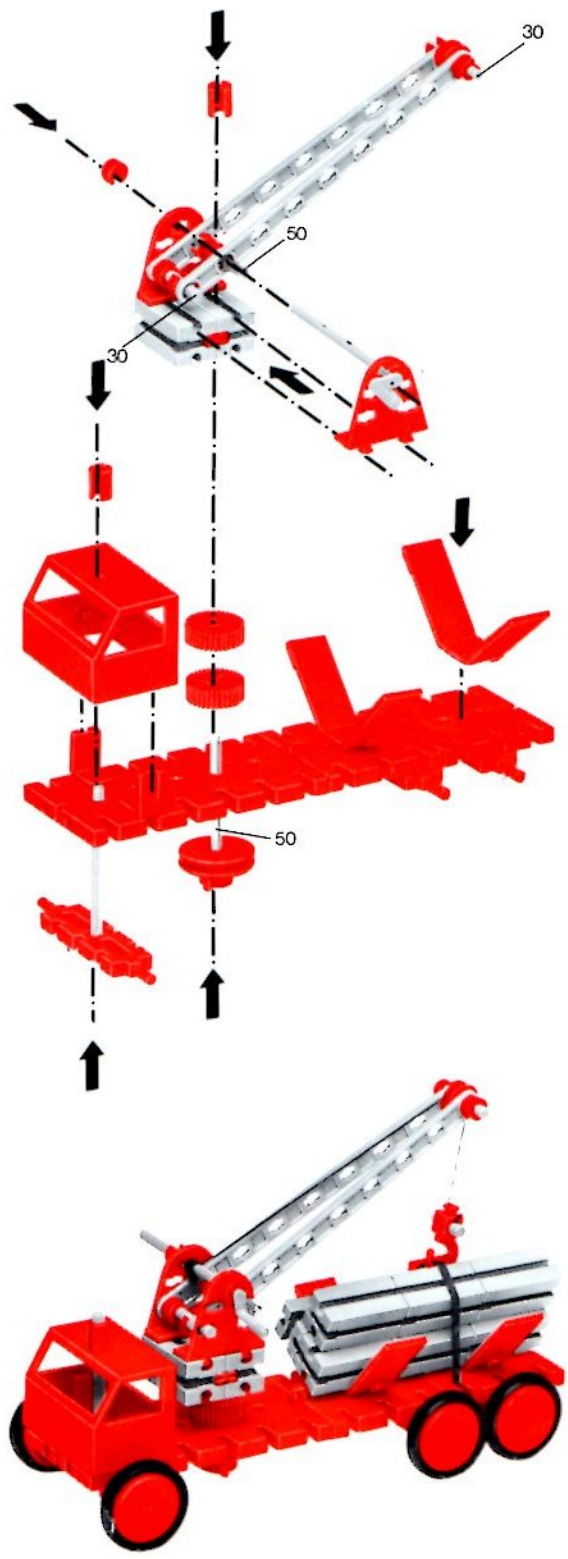

fischer[®]technik[®]

50/1

Stückliste · Part List · Nomenclature · Onderdelenlijst · Detalj översikt

	1	Grundplatte 180×90 · Baseplate 180×90 · Plaque de base 180×90 · Basisplaat 180×90 · Bottenplatta 180×90 Art.-Nr. 4310011		5	Flachnabe · Flat hub · Moyeu plat · Platte naaf · Plattnav Art.-Nr. 3310151
	2	Baustein 30 mit Bohrung · Building block 30 with bore · Élément block 30 percé · Bouwsteen 30 met boring · Byggnadssten 30 med borrhål Art.-Nr. 3310041		4	Reifen 45 · Tyre 45 · Pneu 45 · Wielband 45 · Däck 45 Art.-Nr. 4310181
	10	Baustein 15 · Building block 15 · Élément de 15 · Bouwsteen 15 · Byggnadssten 15 Art.-Nr. 3310051		2	Gummiring 37×2,5 · Rubber ring 37×2,5 · Elastique 37×2,5 · Rubberring 37×2,5 · Gummiring 37×2,5 Art.-Nr. 4360517
	4	Baustein 5 · Building block 5 · Element de 5 · Bouwsteen 5 · Byggnadssten 5 Art.-Nr. 4372371		1	Drehscheibe Ø 60 · Disque Ø 60 · Plaque tournante Ø 60 · Draaischijf Ø 60 · Svängskiva Ø 60 Art.-Nr. 4310191
	2	Winkelbaustein gleichschenkelig · Angle block, isosceles · Élément angulaire isocèle · Hoeksteen met gelijke benen · Vinkelsten, rätvinklig Art.-Nr. 4310111		1	Seilrolle Ø 21 · Pulley Ø 21 · Poulie Ø 21 · Snaarschijf Ø 21 · Lintrumma Ø 21 Art.-Nr. 4357951
	6	Verbindungsstück 15 · Connector 15 · Languette d'assemblage 15 · Verbindungsstück 15 · Förbindningsstycke 15 Art.-Nr. 4310601		4	Baustein V 15 Eck · Building block V 15 corner · Pierre V 15 d'angle · Hoekbouwsteen V 15 · Hornbyggnadssten V 15 Art.-Nr. 4382401
	2	Verbindungsstück 30 · Connector 30 · Languette d'assemblage 30 · Verbindungsstück 30 · Förbindningsstycke 30 Art.-Nr. 4310611		1	Flügelachse 4×75 · Wing axle 4×75 · Axe gris à ailettes 4×75 · Nokas 4×75 · Vingaxel 4×75 Art.-Nr. 4382571
	2	Verbindungsstück 45 · Connector 45 · Languette d'assemblage 45 · Verbindungsstück 45 · Förbindningsstycke 45 Art.-Nr. 4313301		2	Lagerbock · Coupling bracket · Appui de treuil · Steunstuk · Hållare Art.-Nr. 4382521
	1	Schaufelseite, rot · Bucket, red · Pelle, rouge · Deel, laadschop · Skovelsida Art.-Nr. 4373541 links		1	Kunststoffachse 4×30 · Plastic axle 4×30 · Axe gris 4×30 · K-as 4×30 · Axel av syntetmaterial 4×30 Art.-Nr. 4384131
	1	Schaufelseite, rot · Bucket, red · Pelle, rouge · Deel, laadschop · Skovelsida Art.-Nr. 4373531 rechts			
	3	Schaufelzwischenenteil, rot · Bucket-intermediate section, red · Pelle (partie centrale), rouge · Tussenstuk laadschop · Skovelsida, höger Art.-Nr. 4373551		2	Winkelstein 10×15×15 · Angle block 10×15×15 · Élément angulaire 10×15×15 · Hoeksteen 10×15×15 · Vinkelsten 10×15×15 Art.-Nr. 4384231
	2	Riegelscheibe · Blocking washer · Disque d'arrêt · Grendelschijf · Regelskiva Art.-Nr. 4363341		1	Flügelachse 4×45 · Wing axle 4×45 · Axe gris à ailettes 4×45 · Nokas 4×45 · Vingaxel 4×45 Art.-Nr. 4382561
	2	Strebe 120 · Strut 120 · Entretoise de 120 · Spant 120 · Stråva 120 Art.-Nr. 4385321		4	Bauplatte 30×45 · Building plate 30×45 · Plaque à tenons 30×45 · Bouwplaat 30×45 · Byggnadsplatta 30×45 Art.-Nr. 4382481
	2	Strebe 90 · Strut 90 · Entretoise de 90 · Spant 90 · Stråva 90 Art.-Nr. 4385331		1	Führerhaus 45 DL, rot · Driver's cab 45 DL · Cabine complète 45 DL · Kabinedak 45 DL · Forarhytt 45 DL Art.-Nr. 4384431
	1	Achse 110 · Axle 4 1/4" approx. · Axe 110 · As 110 · Axel 110 Art.-Nr. 4310313		2	Gelenkstein 15 · Hinged block 15 · Articulation 15 · Scharnierstein 15 · Länkstén 15 Art.-Nr. 3384531
	1	Achse 60 · Axle 2 1/2" approx. · Axe 60 · As 60 · Axel 60 Art.-Nr. 4310323		2	Radstift · Stub axle · Axe de roue à 1 tenons · Wielas · Hjulstift Art.-Nr. 4384711
	2	Klemmbuchse 10 · Spring clip 10 · Baque de serrage 10 · Klēmbus 10 · Klāmussning 10 Art.-Nr. 3310231		2	S-Riegel 4 · Key-bolt 4 · Rivet de 4 · Grendel 4 · S-Regel 4 Art.-Nr. 4363231
	2	Klemmbuchse 5 · Spring clip 5 · Baque de serrage 5 · Klēmbus 5 · Klāmussning 5 Art.-Nr. 3376791		2	S-Riegel 6 · Key-bolt 6 · Rivet de 6 · Grendel 6 · S-Regel 6 Art.-Nr. 4363241
	1	Klemmkupplung · Coupling · Manchon d'accouplement · Klemkoppeling · Klāmoppeling Art.-Nr. 4310241		2	Zwischenstück 5×15×30 · Connector 5×15×30 · Piece intercalaire 5×15×30 · Tussenstuk 5×15×30 · Mellandel 5×15×30 Art.-Nr. 4384241