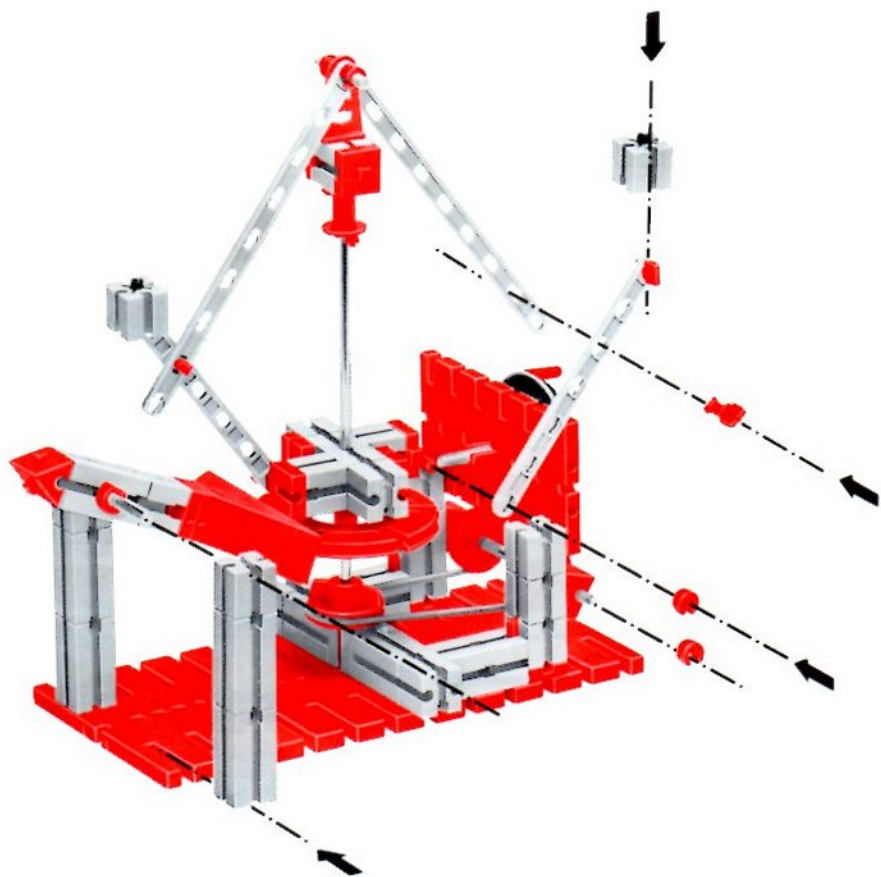

fischer[®]technik[®]

50/1

Stückliste · Part List · Nomenclature · Onderdelenlijst · Detalj översikt

	1	Grundplatte 180×90 · Baseplate 180×90 · Plaque de base 180×90 · Basisplaat 180×90 · Bottenplatta 180×90 Art.-Nr. 4310011		5	Flachnabe · Flat hub · Moyeu plat · Platte naaf · Plattnav Art.-Nr. 3310151
	2	Baustein 30 mit Bohrung · Building block 30 with bore · Élément block 30 percé · Bouwsteen 30 met boring · Byggnadssten 30 med borrhål Art.-Nr. 3310041		4	Reifen 45 · Tyre 45 · Pneu 45 · Wielband 45 · Däck 45 Art.-Nr. 4310181
	10	Baustein 15 · Building block 15 · Élément de 15 · Bouwsteen 15 · Byggnadssten 15 Art.-Nr. 3310051		2	Gummiring 37×2,5 · Rubber ring 37×2,5 · Elastique 37×2,5 · Rubberring 37×2,5 · Gummiring 37×2,5 Art.-Nr. 4360517
	4	Baustein 5 · Building block 5 · Element de 5 · Bouwsteen 5 · Byggnadssten 5 Art.-Nr. 4372371		1	Drehscheibe Ø 60 · Disque Ø 60 · Plaque tournante Ø 60 · Draaischijf Ø 60 · Svängskiva Ø 60 Art.-Nr. 4310191
	2	Winkelbaustein gleichschenkelig · Angle block, isosceles · Élément angulaire isocèle · Hoeksteen met gelijke benen · Vinkelsten, rätvinklig Art.-Nr. 4310111		1	Seilrolle Ø 21 · Pulley Ø 21 · Poulie Ø 21 · Snaarschijf Ø 21 · Lintrumma Ø 21 Art.-Nr. 4357951
	6	Verbindungsstück 15 · Connector 15 · Languette d'assemblage 15 · Verbindungsstück 15 · Förbindningsstycke 15 Art.-Nr. 4310601		4	Baustein V 15 Eck · Building block V 15 corner · Pierre V 15 d'angle · Hoekbouwsteen V 15 · Hornbyggnadssten V 15 Art.-Nr. 4382401
	2	Verbindungsstück 30 · Connector 30 · Languette d'assemblage 30 · Verbindungsstück 30 · Förbindningsstycke 30 Art.-Nr. 4310611		1	Flügelachse 4×75 · Wing axle 4×75 · Axe gris à ailettes 4×75 · Nokas 4×75 · Vingaxel 4×75 Art.-Nr. 4382571
	2	Verbindungsstück 45 · Connector 45 · Languette d'assemblage 45 · Verbindungsstück 45 · Förbindningsstycke 45 Art.-Nr. 4313301		2	Lagerbock · Coupling bracket · Appui de treuil · Steunstuk · Hållare Art.-Nr. 4382521
	1	Schaufelseite, rot · Bucket, red · Pelle, rouge · Deel, laadschop · Skovelsida Art.-Nr. 4373541 links		1	Kunststoffachse 4×30 · Plastic axle 4×30 · Axe gris 4×30 · K-as 4×30 · Axel av syntetmaterial 4×30 Art.-Nr. 4384131
	1	Schaufelseite, rot · Bucket, red · Pelle, rouge · Deel, laadschop · Skovelsida Art.-Nr. 4373531 rechts			
	3	Schaufelzwischenenteil, rot · Bucket-intermediate section, red · Pelle (partie centrale), rouge · Tussenstuk laadschop · Skovelsida, höger Art.-Nr. 4373551		2	Winkelstein 10×15×15 · Angle block 10×15×15 · Élément angulaire 10×15×15 · Hoeksteen 10×15×15 · Vinkelsten 10×15×15 Art.-Nr. 4384231
	2	Riegelscheibe · Blocking washer · Disque d'arrêt · Grendelschijf · Regelskiva Art.-Nr. 4363341		1	Flügelachse 4×45 · Wing axle 4×45 · Axe gris à ailettes 4×45 · Nokas 4×45 · Vingaxel 4×45 Art.-Nr. 4382561
	2	Strebe 120 · Strut 120 · Entretoise de 120 · Spant 120 · Stråva 120 Art.-Nr. 4385321		4	Bauplatte 30×45 · Building plate 30×45 · Plaque à tenons 30×45 · Bouwplaat 30×45 · Byggnadsplatta 30×45 Art.-Nr. 4382481
	2	Strebe 90 · Strut 90 · Entretoise de 90 · Spant 90 · Stråva 90 Art.-Nr. 4385331		1	Führerhaus 45 DL, rot · Driver's cab 45 DL · Cabine complète 45 DL · Kabinedak 45 DL · Forarhytt 45 DL Art.-Nr. 4384431
	1	Achse 110 · Axle 4 1/4" approx. · Axe 110 · As 110 · Axel 110 Art.-Nr. 4310313		2	Gelenkstein 15 · Hinged block 15 · Articulation 15 · Scharnierstein 15 · Länkstén 15 Art.-Nr. 3384531
	1	Achse 60 · Axle 2 1/2" approx. · Axe 60 · As 60 · Axel 60 Art.-Nr. 4310323		2	Radstift · Stub axle · Axe de roue à 1 tenons · Wielas · Hjulstift Art.-Nr. 4384711
	2	Klemmbuchse 10 · Spring clip 10 · Baque de serrage 10 · Klēmbus 10 · Klāmussning 10 Art.-Nr. 3310231		2	S-Riegel 4 · Key-bolt 4 · Rivet de 4 · Grendel 4 · S-Regel 4 Art.-Nr. 4363231
	2	Klemmbuchse 5 · Spring clip 5 · Baque de serrage 5 · Klēmbus 5 · Klāmussning 5 Art.-Nr. 3376791		2	S-Riegel 6 · Key-bolt 6 · Rivet de 6 · Grendel 6 · S-Regel 6 Art.-Nr. 4363241
	1	Klemmkupplung · Coupling · Manchon d'accouplement · Klemkoppeling · Klāmoppeling Art.-Nr. 4310241		2	Zwischenstück 5×15×30 · Connector 5×15×30 · Piece intercalaire 5×15×30 · Tussenstuk 5×15×30 · Mellandel 5×15×30 Art.-Nr. 4384241