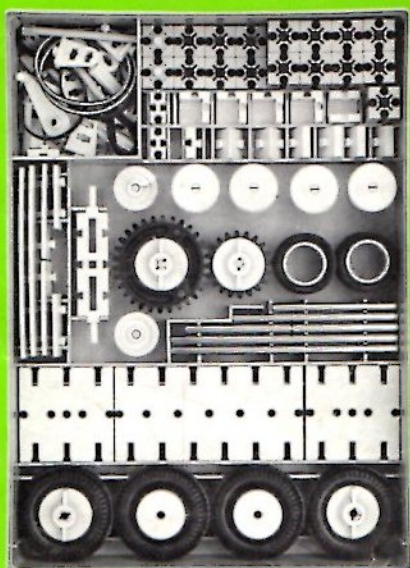

fischer[®]technik[®]

50/1

Stückliste · Part List · Nomenclature · Onderdelenlijst · Detalj översikt

	1	Grundplatte 180×90 · Baseplate 180×90 · Plaque de base 180×90 · Basisplaat 180×90 · Bottenplatta 180×90 Art.-Nr. 4310011		5	Flachnabe · Flat hub · Moyeu plat · Platte naaf · Plattnav Art.-Nr. 3310151
	2	Baustein 30 mit Bohrung · Building block 30 with bore · Élément block 30 percé · Bouwsteen 30 met boring · Byggnadssten 30 med borrhål Art.-Nr. 3310041		4	Reifen 45 · Tyre 45 · Pneu 45 · Wielband 45 · Däck 45 Art.-Nr. 4310181
	10	Baustein 15 · Building block 15 · Élément de 15 · Bouwsteen 15 · Byggnadssten 15 Art.-Nr. 3310051		2	Gummiring 37×2,5 · Rubber ring 37×2,5 · Elastique 37×2,5 · Rubberring 37×2,5 · Gummiring 37×2,5 Art.-Nr. 4360517
	4	Baustein 5 · Building block 5 · Element de 5 · Bouwsteen 5 · Byggnadssten 5 Art.-Nr. 4372371		1	Drehscheibe Ø 60 · Disque Ø 60 · Plaque tournante Ø 60 · Draaischijf Ø 60 · Svängskiva Ø 60 Art.-Nr. 4310191
	2	Winkelbaustein gleichschenkelig · Angle block, isosceles · Élément angulaire isocèle · Hoeksteen met gelijke benen · Vinkelsten, rätvinklig Art.-Nr. 4310111		1	Seilrolle Ø 21 · Pulley Ø 21 · Poulie Ø 21 · Snaarschijf Ø 21 · Lintrumma Ø 21 Art.-Nr. 4357951
	6	Verbindungsstück 15 · Connector 15 · Languette d'assemblage 15 · Verbindungsstück 15 · Förbindningsstycke 15 Art.-Nr. 4310601		4	Baustein V 15 Eck · Building block V 15 corner · Pierre V 15 d'angle · Hoekbouwsteen V 15 · Hornbyggnadssten V 15 Art.-Nr. 4382401
	2	Verbindungsstück 30 · Connector 30 · Languette d'assemblage 30 · Verbindungsstück 30 · Förbindningsstycke 30 Art.-Nr. 4310611		1	Flügelachse 4×75 · Wing axle 4×75 · Axe gris à ailettes 4×75 · Nokas 4×75 · Vingaxel 4×75 Art.-Nr. 4382571
	2	Verbindungsstück 45 · Connector 45 · Languette d'assemblage 45 · Verbindungsstück 45 · Förbindningsstycke 45 Art.-Nr. 4313301		2	Lagerbock · Coupling bracket · Appui de treuil · Steunstuk · Hållare Art.-Nr. 4382521
	1	Schaufelseite, rot · Bucket, red · Pelle, rouge · Deel, laadschop · Skovelsida Art.-Nr. 4373541 links		1	Kunststoffachse 4×30 · Plastic axle 4×30 · Axe gris 4×30 · K-as 4×30 · Axel av syntetmaterial 4×30 Art.-Nr. 4384131
	1	Schaufelseite, rot · Bucket, red · Pelle, rouge · Deel, laadschop · Skovelsida Art.-Nr. 4373531 rechts			
	3	Schaufelzwischenenteil, rot · Bucket-intermediate section, red · Pelle (partie centrale), rouge · Tussenstuk laadschop · Skovelsida, höger Art.-Nr. 4373551		2	Winkelstein 10×15×15 · Angle block 10×15×15 · Élément angulaire 10×15×15 · Hoeksteen 10×15×15 · Vinkelsten 10×15×15 Art.-Nr. 4384231
	2	Riegelscheibe · Blocking washer · Disque d'arrêt · Grendelschijf · Regelskiva Art.-Nr. 4363341		1	Flügelachse 4×45 · Wing axle 4×45 · Axe gris à ailettes 4×45 · Nokas 4×45 · Vingaxel 4×45 Art.-Nr. 4382561
	2	Strebe 120 · Strut 120 · Entretoise de 120 · Spant 120 · Stråva 120 Art.-Nr. 4385321		4	Bauplatte 30×45 · Building plate 30×45 · Plaque à tenons 30×45 · Bouwplaat 30×45 · Byggnadsplatta 30×45 Art.-Nr. 4382481
	2	Strebe 90 · Strut 90 · Entretoise de 90 · Spant 90 · Stråva 90 Art.-Nr. 4385331		1	Führerhaus 45 DL, rot · Driver's cab 45 DL · Cabine complète 45 DL · Kabinedak 45 DL · Forarhytt 45 DL Art.-Nr. 4384431
	1	Achse 110 · Axle 4 1/4" approx. · Axe 110 · As 110 · Axel 110 Art.-Nr. 4310313		2	Gelenkstein 15 · Hinged block 15 · Articulation 15 · Scharnierstein 15 · Länkstén 15 Art.-Nr. 3384531
	1	Achse 60 · Axle 2 1/2" approx. · Axe 60 · As 60 · Axel 60 Art.-Nr. 4310323		2	Radstift · Stub axle · Axe de roue à 1 tenons · Wielas · Hjulstift Art.-Nr. 4384711
	2	Klemmbuchse 10 · Spring clip 10 · Baque de serrage 10 · Klēmbus 10 · Klāmussning 10 Art.-Nr. 3310231		2	S-Riegel 4 · Key-bolt 4 · Rivet de 4 · Grendel 4 · S-Regel 4 Art.-Nr. 4363231
	2	Klemmbuchse 5 · Spring clip 5 · Baque de serrage 5 · Klēmbus 5 · Klāmussning 5 Art.-Nr. 3376791		2	S-Riegel 6 · Key-bolt 6 · Rivet de 6 · Grendel 6 · S-Regel 6 Art.-Nr. 4363241
	1	Klemmkupplung · Coupling · Manchon d'accouplement · Klemkoppeling · Klāmoppeling Art.-Nr. 4310241		2	Zwischenstück 5×15×30 · Connector 5×15×30 · Piece intercalaire 5×15×30 · Tussenstuk 5×15×30 · Mellandel 5×15×30 Art.-Nr. 4384241