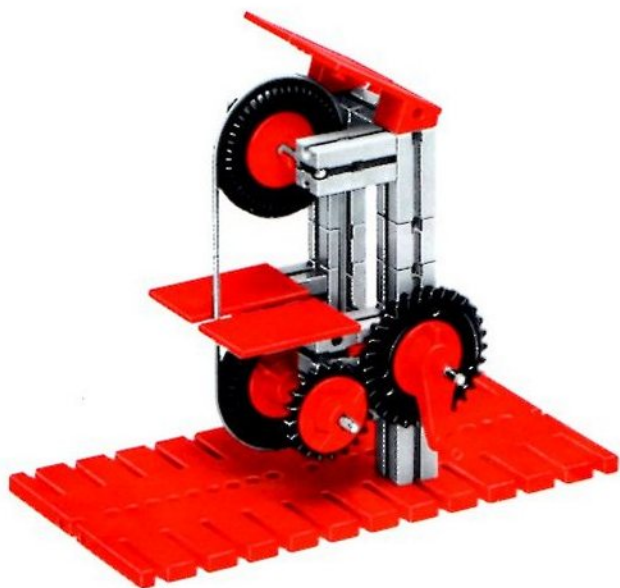

fischer[®]technik[®]

50/1

Stückliste · Part List · Nomenclature · Onderdelenlijst · Detalj översikt

	1	Grundplatte 180×90 · Baseplate 180×90 · Plaque de base 180×90 · Basisplaat 180×90 · Bottenplatta 180×90 Art.-Nr. 4310011		5	Flachnabe · Flat hub · Moyeu plat · Platte naaf · Plattnav Art.-Nr. 3310151
	2	Baustein 30 mit Bohrung · Building block 30 with bore · Élément block 30 percé · Bouwsteen 30 met boring · Byggnadssten 30 med borrhål Art.-Nr. 3310041		4	Reifen 45 · Tyre 45 · Pneu 45 · Wielband 45 · Däck 45 Art.-Nr. 4310181
	10	Baustein 15 · Building block 15 · Élément de 15 · Bouwsteen 15 · Byggnadssten 15 Art.-Nr. 3310051		2	Gummiring 37×2,5 · Rubber ring 37×2,5 · Elastique 37×2,5 · Rubberring 37×2,5 · Gummiring 37×2,5 Art.-Nr. 4360517
	4	Baustein 5 · Building block 5 · Element de 5 · Bouwsteen 5 · Byggnadssten 5 Art.-Nr. 4372371		1	Drehscheibe Ø 60 · Disque Ø 60 · Plaque tournante Ø 60 · Draaischijf Ø 60 · Svängskiva Ø 60 Art.-Nr. 4310191
	2	Winkelbaustein gleichschenkelig · Angle block, isosceles · Élément angulaire isocèle · Hoeksteen met gelijke benen · Vinkelsten, rätvinklig Art.-Nr. 4310111		1	Seilrolle Ø 21 · Pulley Ø 21 · Poulie Ø 21 · Snaarschijf Ø 21 · Lintrumma Ø 21 Art.-Nr. 4357951
	6	Verbindungsstück 15 · Connector 15 · Languette d'assemblage 15 · Verbindungsstück 15 · Förbindningsstycke 15 Art.-Nr. 4310601		4	Baustein V 15 Eck · Building block V 15 corner · Pierre V 15 d'angle · Hoekbouwsteen V 15 · Hornbyggnadssten V 15 Art.-Nr. 4382401
	2	Verbindungsstück 30 · Connector 30 · Languette d'assemblage 30 · Verbindungsstück 30 · Förbindningsstycke 30 Art.-Nr. 4310611		1	Flügelachse 4×75 · Wing axle 4×75 · Axe gris à ailettes 4×75 · Nokas 4×75 · Vingaxel 4×75 Art.-Nr. 4382571
	2	Verbindungsstück 45 · Connector 45 · Languette d'assemblage 45 · Verbindungsstück 45 · Förbindningsstycke 45 Art.-Nr. 4313301		2	Lagerbock · Coupling bracket · Appui de treuil · Steunstuk · Hållare Art.-Nr. 4382521
	1	Schaufelseite, rot · Bucket, red · Pelle, rouge · Deel, laadschop · Skovelsida Art.-Nr. 4373541 links		1	Kunststoffachse 4×30 · Plastic axle 4×30 · Axe gris 4×30 · K-as 4×30 · Axel av syntetmaterial 4×30 Art.-Nr. 4384131
	1	Schaufelseite, rot · Bucket, red · Pelle, rouge · Deel, laadschop · Skovelsida Art.-Nr. 4373531 rechts			
	3	Schaufelzwischenenteil, rot · Bucket-intermediate section, red · Pelle (partie centrale), rouge · Tussenstuk laadschop · Skovelsida, höger Art.-Nr. 4373551		2	Winkelstein 10×15×15 · Angle block 10×15×15 · Élément angulaire 10×15×15 · Hoeksteen 10×15×15 · Vinkelsten 10×15×15 Art.-Nr. 4384231
	2	Riegelscheibe · Blocking washer · Disque d'arrêt · Grendelschijf · Regelskiva Art.-Nr. 4363341		1	Flügelachse 4×45 · Wing axle 4×45 · Axe gris à ailettes 4×45 · Nokas 4×45 · Vingaxel 4×45 Art.-Nr. 4382561
	2	Strebe 120 · Strut 120 · Entretoise de 120 · Spant 120 · Stråva 120 Art.-Nr. 4385321		4	Bauplatte 30×45 · Building plate 30×45 · Plaque à tenons 30×45 · Bouwplaat 30×45 · Byggnadsplatta 30×45 Art.-Nr. 4382481
	2	Strebe 90 · Strut 90 · Entretoise de 90 · Spant 90 · Stråva 90 Art.-Nr. 4385331		1	Führerhaus 45 DL, rot · Driver's cab 45 DL · Cabine complète 45 DL · Kabinedak 45 DL · Forarhytt 45 DL Art.-Nr. 4384431
	1	Achse 110 · Axle 4 1/4" approx. · Axe 110 · As 110 · Axel 110 Art.-Nr. 4310313		2	Gelenkstein 15 · Hinged block 15 · Articulation 15 · Scharnierstein 15 · Länkstén 15 Art.-Nr. 3384531
	1	Achse 60 · Axle 2 1/2" approx. · Axe 60 · As 60 · Axel 60 Art.-Nr. 4310323		2	Radstift · Stub axle · Axe de roue à 1 tenons · Wielas · Hjulstift Art.-Nr. 4384711
	2	Klemmbuchse 10 · Spring clip 10 · Baque de serrage 10 · Klēmbus 10 · Klāmussning 10 Art.-Nr. 3310231		2	S-Riegel 4 · Key-bolt 4 · Rivet de 4 · Grendel 4 · S-Regel 4 Art.-Nr. 4363231
	2	Klemmbuchse 5 · Spring clip 5 · Baque de serrage 5 · Klēmbus 5 · Klāmussning 5 Art.-Nr. 3376791		2	S-Riegel 6 · Key-bolt 6 · Rivet de 6 · Grendel 6 · S-Regel 6 Art.-Nr. 4363241
	1	Klemmkupplung · Coupling · Manchon d'accouplement · Klemkoppeling · Klāmoppeling Art.-Nr. 4310241		2	Zwischenstück 5×15×30 · Connector 5×15×30 · Piece intercalaire 5×15×30 · Tussenstuk 5×15×30 · Mellandel 5×15×30 Art.-Nr. 4384241