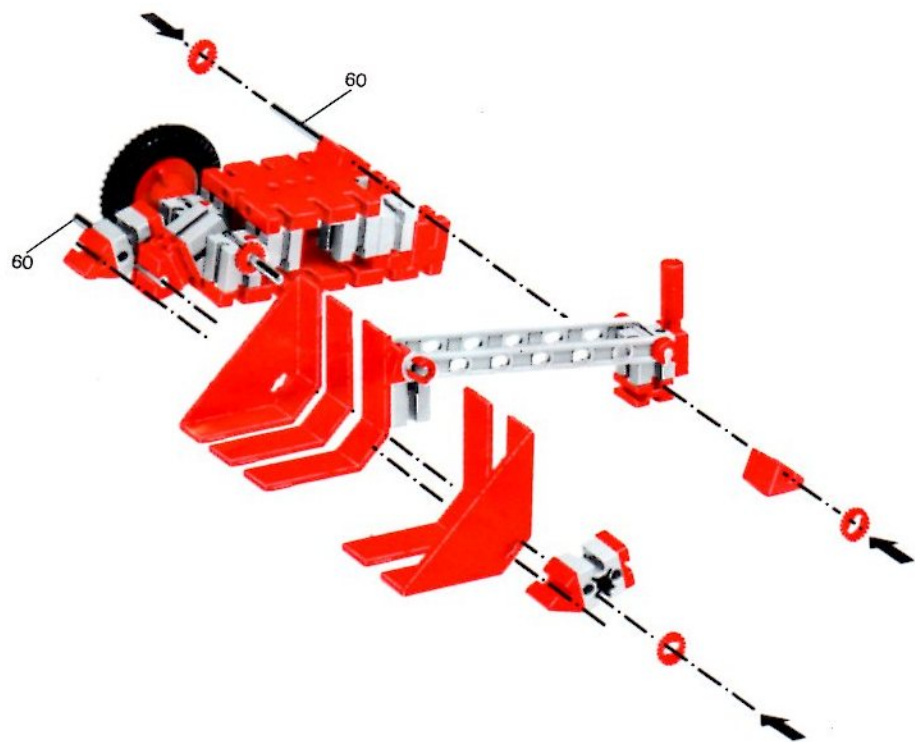

fischer[®]technik[®]

50/1

Stückliste · Part List · Nomenclature · Onderdelenlijst · Detalj översikt

	1	Grundplatte 180×90 · Baseplate 180×90 · Plaque de base 180×90 · Basisplaat 180×90 · Bottenplatta 180×90 Art.-Nr. 4310011		5	Flachnabe · Flat hub · Moyeu plat · Platte naaf · Plattnav Art.-Nr. 3310151
	2	Baustein 30 mit Bohrung · Building block 30 with bore · Élément block 30 percé · Bouwsteen 30 met boring · Byggnadssten 30 med borrhål Art.-Nr. 3310041		4	Reifen 45 · Tyre 45 · Pneu 45 · Wielband 45 · Däck 45 Art.-Nr. 4310181
	10	Baustein 15 · Building block 15 · Élément de 15 · Bouwsteen 15 · Byggnadssten 15 Art.-Nr. 3310051		2	Gummiring 37×2,5 · Rubber ring 37×2,5 · Elastique 37×2,5 · Rubberring 37×2,5 · Gummiring 37×2,5 Art.-Nr. 4360517
	4	Baustein 5 · Building block 5 · Element de 5 · Bouwsteen 5 · Byggnadssten 5 Art.-Nr. 4372371		1	Drehscheibe Ø 60 · Disque Ø 60 · Plaque tournante Ø 60 · Draaischijf Ø 60 · Svängskiva Ø 60 Art.-Nr. 4310191
	2	Winkelbaustein gleichschenkelig · Angle block, isosceles · Élément angulaire isocèle · Hoeksteen met gelijke benen · Vinkelsten, rätvinklig Art.-Nr. 4310111		1	Seilrolle Ø 21 · Pulley Ø 21 · Poulie Ø 21 · Snaarschijf Ø 21 · Lintrumma Ø 21 Art.-Nr. 4357951
	6	Verbindungsstück 15 · Connector 15 · Languette d'assemblage 15 · Verbindungsstück 15 · Förbindningsstycke 15 Art.-Nr. 4310601		4	Baustein V 15 Eck · Building block V 15 corner · Pierre V 15 d'angle · Hoekbouwsteen V 15 · Hornbyggnadssten V 15 Art.-Nr. 4382401
	2	Verbindungsstück 30 · Connector 30 · Languette d'assemblage 30 · Verbindungsstück 30 · Förbindningsstycke 30 Art.-Nr. 4310611		1	Flügelachse 4×75 · Wing axle 4×75 · Axe gris à ailettes 4×75 · Nokas 4×75 · Vingaxel 4×75 Art.-Nr. 4382571
	2	Verbindungsstück 45 · Connector 45 · Languette d'assemblage 45 · Verbindungsstück 45 · Förbindningsstycke 45 Art.-Nr. 4313301		2	Lagerbock · Coupling bracket · Appui de treuil · Steunstuk · Hållare Art.-Nr. 4382521
	1	Schaufelseite, rot · Bucket, red · Pelle, rouge · Deel, laadschop · Skovelsida Art.-Nr. 4373541 links		1	Kunststoffachse 4×30 · Plastic axle 4×30 · Axe gris 4×30 · K-as 4×30 · Axel av syntetmaterial 4×30 Art.-Nr. 4384131
	1	Schaufelseite, rot · Bucket, red · Pelle, rouge · Deel, laadschop · Skovelsida Art.-Nr. 4373531 rechts			
	3	Schaufelzwischenenteil, rot · Bucket-intermediate section, red · Pelle (partie centrale), rouge · Tussenstuk laadschop · Skovelsida, höger Art.-Nr. 4373551		2	Winkelstein 10×15×15 · Angle block 10×15×15 · Élément angulaire 10×15×15 · Hoeksteen 10×15×15 · Vinkelsten 10×15×15 Art.-Nr. 4384231
	2	Riegelscheibe · Blocking washer · Disque d'arrêt · Grendelschijf · Regelskiva Art.-Nr. 4363341		1	Flügelachse 4×45 · Wing axle 4×45 · Axe gris à ailettes 4×45 · Nokas 4×45 · Vingaxel 4×45 Art.-Nr. 4382561
	2	Strebe 120 · Strut 120 · Entretoise de 120 · Spant 120 · Stråva 120 Art.-Nr. 4385321		4	Bauplatte 30×45 · Building plate 30×45 · Plaque à tenons 30×45 · Bouwplaat 30×45 · Byggnadsplatta 30×45 Art.-Nr. 4382481
	2	Strebe 90 · Strut 90 · Entretoise de 90 · Spant 90 · Stråva 90 Art.-Nr. 4385331		1	Führerhaus 45 DL, rot · Driver's cab 45 DL · Cabine complète 45 DL · Kabinedak 45 DL · Forarhytt 45 DL Art.-Nr. 4384431
	1	Achse 110 · Axle 4 1/4" approx. · Axe 110 · As 110 · Axel 110 Art.-Nr. 4310313		2	Gelenkstein 15 · Hinged block 15 · Articulation 15 · Scharnierstein 15 · Länkstén 15 Art.-Nr. 3384531
	1	Achse 60 · Axle 2 1/2" approx. · Axe 60 · As 60 · Axel 60 Art.-Nr. 4310323		2	Radstift · Stub axle · Axe de roue à 1 tenons · Wielas · Hjulstift Art.-Nr. 4384711
	2	Klemmbuchse 10 · Spring clip 10 · Baque de serrage 10 · Klēmbus 10 · Klāmussning 10 Art.-Nr. 3310231		2	S-Riegel 4 · Key-bolt 4 · Rivet de 4 · Grendel 4 · S-Regel 4 Art.-Nr. 4363231
	2	Klemmbuchse 5 · Spring clip 5 · Baque de serrage 5 · Klēmbus 5 · Klāmussning 5 Art.-Nr. 3376791		2	S-Riegel 6 · Key-bolt 6 · Rivet de 6 · Grendel 6 · S-Regel 6 Art.-Nr. 4363241
	1	Klemmkupplung · Coupling · Manchon d'accouplement · Klemkoppeling · Klāmoppeling Art.-Nr. 4310241		2	Zwischenstück 5×15×30 · Connector 5×15×30 · Piece intercalaire 5×15×30 · Tussenstuk 5×15×30 · Mellandel 5×15×30 Art.-Nr. 4384241