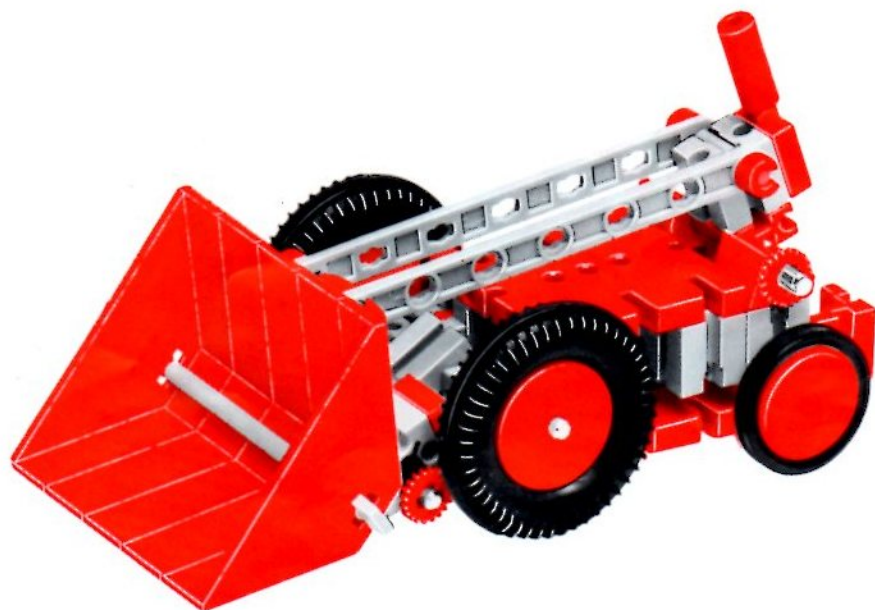

fischer[®]technik[®]

50/1

Stückliste · Part List · Nomenclature · Onderdelenlijst · Detalj översikt

	1	Grundplatte 180×90 · Baseplate 180×90 · Plaque de base 180×90 · Basisplaat 180×90 · Bottenplatta 180×90 Art.-Nr. 4310011		5	Flachnabe · Flat hub · Moyeu plat · Platte naaf · Plattnav Art.-Nr. 3310151
	2	Baustein 30 mit Bohrung · Building block 30 with bore · Élément block 30 percé · Bouwsteen 30 met boring · Byggnadssten 30 med borrhål Art.-Nr. 3310041		4	Reifen 45 · Tyre 45 · Pneu 45 · Wielband 45 · Däck 45 Art.-Nr. 4310181
	10	Baustein 15 · Building block 15 · Élément de 15 · Bouwsteen 15 · Byggnadssten 15 Art.-Nr. 3310051		2	Gummiring 37×2,5 · Rubber ring 37×2,5 · Elastique 37×2,5 · Rubberring 37×2,5 · Gummiring 37×2,5 Art.-Nr. 4360517
	4	Baustein 5 · Building block 5 · Element de 5 · Bouwsteen 5 · Byggnadssten 5 Art.-Nr. 4372371		1	Drehscheibe Ø 60 · Disque Ø 60 · Plaque tournante Ø 60 · Draaischijf Ø 60 · Svängskiva Ø 60 Art.-Nr. 4310191
	2	Winkelbaustein gleichschenkelig · Angle block, isosceles · Élément angulaire isocèle · Hoeksteen met gelijke benen · Vinkelsten, rätvinklig Art.-Nr. 4310111		1	Seilrolle Ø 21 · Pulley Ø 21 · Poulie Ø 21 · Snaarschijf Ø 21 · Lintrumma Ø 21 Art.-Nr. 4357951
	6	Verbindungsstück 15 · Connector 15 · Languette d'assemblage 15 · Verbindungsstück 15 · Förbindningsstycke 15 Art.-Nr. 4310601		4	Baustein V 15 Eck · Building block V 15 corner · Pierre V 15 d'angle · Hoekbouwsteen V 15 · Hornbyggnadssten V 15 Art.-Nr. 4382401
	2	Verbindungsstück 30 · Connector 30 · Languette d'assemblage 30 · Verbindungsstück 30 · Förbindningsstycke 30 Art.-Nr. 4310611		1	Flügelachse 4×75 · Wing axle 4×75 · Axe gris à ailettes 4×75 · Nokas 4×75 · Vingaxel 4×75 Art.-Nr. 4382571
	2	Verbindungsstück 45 · Connector 45 · Languette d'assemblage 45 · Verbindungsstück 45 · Förbindningsstycke 45 Art.-Nr. 4313301		2	Lagerbock · Coupling bracket · Appui de treuil · Steunstuk · Hållare Art.-Nr. 4382521
	1	Schaufelseite, rot · Bucket, red · Pelle, rouge · Deel, laadschop · Skovelsida Art.-Nr. 4373541 links		1	Kunststoffachse 4×30 · Plastic axle 4×30 · Axe gris 4×30 · K-as 4×30 · Axel av syntetmaterial 4×30 Art.-Nr. 4384131
	1	Schaufelseite, rot · Bucket, red · Pelle, rouge · Deel, laadschop · Skovelsida Art.-Nr. 4373531 rechts			
	3	Schaufelzwischenenteil, rot · Bucket-intermediate section, red · Pelle (partie centrale), rouge · Tussenstuk laadschop · Skovelsida, höger Art.-Nr. 4373551		2	Winkelstein 10×15×15 · Angle block 10×15×15 · Élément angulaire 10×15×15 · Hoeksteen 10×15×15 · Vinkelsten 10×15×15 Art.-Nr. 4384231
	2	Riegelscheibe · Blocking washer · Disque d'arrêt · Grendelschijf · Regelskiva Art.-Nr. 4363341		1	Flügelachse 4×45 · Wing axle 4×45 · Axe gris à ailettes 4×45 · Nokas 4×45 · Vingaxel 4×45 Art.-Nr. 4382561
	2	Strebe 120 · Strut 120 · Entretoise de 120 · Spant 120 · Stråva 120 Art.-Nr. 4385321		4	Bauplatte 30×45 · Building plate 30×45 · Plaque à tenons 30×45 · Bouwplaat 30×45 · Byggnadsplatta 30×45 Art.-Nr. 4382481
	2	Strebe 90 · Strut 90 · Entretoise de 90 · Spant 90 · Stråva 90 Art.-Nr. 4385331		1	Führerhaus 45 DL, rot · Driver's cab 45 DL · Cabine complète 45 DL · Kabinedak 45 DL · Forarhytt 45 DL Art.-Nr. 4384431
	1	Achse 110 · Axle 4 1/4" approx. · Axe 110 · As 110 · Axel 110 Art.-Nr. 4310313		2	Gelenkstein 15 · Hinged block 15 · Articulation 15 · Scharnierstein 15 · Länkstén 15 Art.-Nr. 3384531
	1	Achse 60 · Axle 2 1/2" approx. · Axe 60 · As 60 · Axel 60 Art.-Nr. 4310323		2	Radstift · Stub axle · Axe de roue à 1 tenons · Wielas · Hjulstift Art.-Nr. 4384711
	2	Klemmbuchse 10 · Spring clip 10 · Baque de serrage 10 · Klēmbus 10 · Klāmussning 10 Art.-Nr. 3310231		2	S-Riegel 4 · Key-bolt 4 · Rivet de 4 · Grendel 4 · S-Regel 4 Art.-Nr. 4363231
	2	Klemmbuchse 5 · Spring clip 5 · Baque de serrage 5 · Klēmbus 5 · Klāmussning 5 Art.-Nr. 3376791		2	S-Riegel 6 · Key-bolt 6 · Rivet de 6 · Grendel 6 · S-Regel 6 Art.-Nr. 4363241
	1	Klemmkupplung · Coupling · Manchon d'accouplement · Klemkoppeling · Klāmoppeling Art.-Nr. 4310241		2	Zwischenstück 5×15×30 · Connector 5×15×30 · Piece intercalaire 5×15×30 · Tussenstuk 5×15×30 · Mellandel 5×15×30 Art.-Nr. 4384241