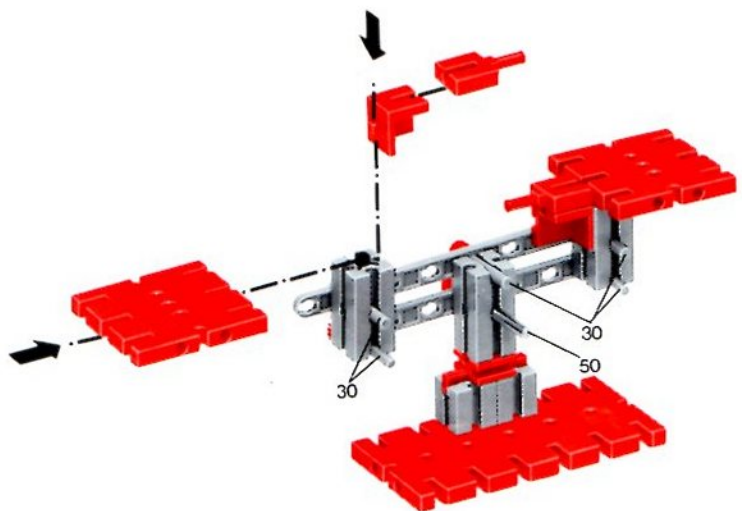

fischer[®]technik[®]

50/1

Stückliste · Part List · Nomenclature · Onderdelenlijst · Detalj översikt

	1	Grundplatte 180×90 · Baseplate 180×90 · Plaque de base 180×90 · Basisplaat 180×90 · Bottenplatta 180×90 Art.-Nr. 4310011		5	Flachnabe · Flat hub · Moyeu plat · Platte naaf · Plattnav Art.-Nr. 3310151
	2	Baustein 30 mit Bohrung · Building block 30 with bore · Élément block 30 percé · Bouwsteen 30 met boring · Byggnadssten 30 med borrhål Art.-Nr. 3310041		4	Reifen 45 · Tyre 45 · Pneu 45 · Wielband 45 · Däck 45 Art.-Nr. 4310181
	10	Baustein 15 · Building block 15 · Élément de 15 · Bouwsteen 15 · Byggnadssten 15 Art.-Nr. 3310051		2	Gummiring 37×2,5 · Rubber ring 37×2,5 · Elastique 37×2,5 · Rubberring 37×2,5 · Gummiring 37×2,5 Art.-Nr. 4360517
	4	Baustein 5 · Building block 5 · Element de 5 · Bouwsteen 5 · Byggnadssten 5 Art.-Nr. 4372371		1	Drehscheibe Ø 60 · Disque Ø 60 · Plaque tournante Ø 60 · Draaischijf Ø 60 · Svängskiva Ø 60 Art.-Nr. 4310191
	2	Winkelbaustein gleichschenkelig · Angle block, isosceles · Élément angulaire isocèle · Hoeksteen met gelijke benen · Vinkelsten, rätvinklig Art.-Nr. 4310111		1	Seilrolle Ø 21 · Pulley Ø 21 · Poulie Ø 21 · Snaarschijf Ø 21 · Lintrumma Ø 21 Art.-Nr. 4357951
	6	Verbindungsstück 15 · Connector 15 · Languette d'assemblage 15 · Verbindungsstück 15 · Förbindningsstycke 15 Art.-Nr. 4310601		4	Baustein V 15 Eck · Building block V 15 corner · Pierre V 15 d'angle · Hoekbouwsteen V 15 · Hornbyggnadssten V 15 Art.-Nr. 4382401
	2	Verbindungsstück 30 · Connector 30 · Languette d'assemblage 30 · Verbindungsstück 30 · Förbindningsstycke 30 Art.-Nr. 4310611		1	Flügelachse 4×75 · Wing axle 4×75 · Axe gris à ailettes 4×75 · Nokas 4×75 · Vingaxel 4×75 Art.-Nr. 4382571
	2	Verbindungsstück 45 · Connector 45 · Languette d'assemblage 45 · Verbindungsstück 45 · Förbindningsstycke 45 Art.-Nr. 4313301		2	Lagerbock · Coupling bracket · Appui de treuil · Steunstuk · Hållare Art.-Nr. 4382521
	1	Schaufelseite, rot · Bucket, red · Pelle, rouge · Deel, laadschop · Skovelsida Art.-Nr. 4373541 links		1	Kunststoffachse 4×30 · Plastic axle 4×30 · Axe gris 4×30 · K-as 4×30 · Axel av syntetmaterial 4×30 Art.-Nr. 4384131
	1	Schaufelseite, rot · Bucket, red · Pelle, rouge · Deel, laadschop · Skovelsida Art.-Nr. 4373531 rechts			
	3	Schaufelzwischenenteil, rot · Bucket-intermediate section, red · Pelle (partie centrale), rouge · Tussenstuk laadschop · Skovelsida, höger Art.-Nr. 4373551		2	Winkelstein 10×15×15 · Angle block 10×15×15 · Élément angulaire 10×15×15 · Hoeksteen 10×15×15 · Vinkelsten 10×15×15 Art.-Nr. 4384231
	2	Riegelscheibe · Blocking washer · Disque d'arrêt · Grendelschijf · Regelskiva Art.-Nr. 4363341		1	Flügelachse 4×45 · Wing axle 4×45 · Axe gris à ailettes 4×45 · Nokas 4×45 · Vingaxel 4×45 Art.-Nr. 4382561
	2	Strebe 120 · Strut 120 · Entretoise de 120 · Spant 120 · Stråva 120 Art.-Nr. 4385321		4	Bauplatte 30×45 · Building plate 30×45 · Plaque à tenons 30×45 · Bouwplaat 30×45 · Byggnadsplatta 30×45 Art.-Nr. 4382481
	2	Strebe 90 · Strut 90 · Entretoise de 90 · Spant 90 · Stråva 90 Art.-Nr. 4385331		1	Führerhaus 45 DL, rot · Driver's cab 45 DL · Cabine complète 45 DL · Kabinedak 45 DL · Forarhytt 45 DL Art.-Nr. 4384431
	1	Achse 110 · Axle 4 1/4" approx. · Axe 110 · As 110 · Axel 110 Art.-Nr. 4310313		2	Gelenkstein 15 · Hinged block 15 · Articulation 15 · Scharnierstein 15 · Länkstén 15 Art.-Nr. 3384531
	1	Achse 60 · Axle 2 1/2" approx. · Axe 60 · As 60 · Axel 60 Art.-Nr. 4310323		2	Radstift · Stub axle · Axe de roue à 1 tenons · Wielas · Hjulstift Art.-Nr. 4384711
	2	Klemmbuchse 10 · Spring clip 10 · Baque de serrage 10 · Klēmbus 10 · Klāmussning 10 Art.-Nr. 3310231		2	S-Riegel 4 · Key-bolt 4 · Rivet de 4 · Grendel 4 · S-Regel 4 Art.-Nr. 4363231
	2	Klemmbuchse 5 · Spring clip 5 · Baque de serrage 5 · Klēmbus 5 · Klāmussning 5 Art.-Nr. 3376791		2	S-Riegel 6 · Key-bolt 6 · Rivet de 6 · Grendel 6 · S-Regel 6 Art.-Nr. 4363241
	1	Klemmkupplung · Coupling · Manchon d'accouplement · Klemkoppeling · Klāmoppeling Art.-Nr. 4310241		2	Zwischenstück 5×15×30 · Connector 5×15×30 · Piece intercalaire 5×15×30 · Tussenstuk 5×15×30 · Mellandel 5×15×30 Art.-Nr. 4384241