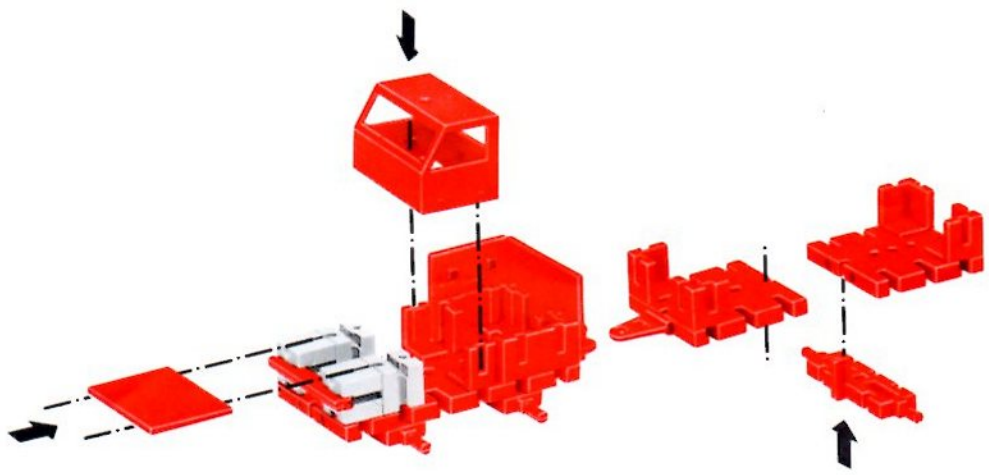

fischer[®]technik[®]

50/1

Stückliste · Part List · Nomenclature · Onderdelenlijst · Detalj översikt

	1	Grundplatte 180×90 · Baseplate 180×90 · Plaque de base 180×90 · Basisplaat 180×90 · Bottenplatta 180×90 Art.-Nr. 4310011		5	Flachnabe · Flat hub · Moyeu plat · Platte naaf · Plattnav Art.-Nr. 3310151
	2	Baustein 30 mit Bohrung · Building block 30 with bore · Élément block 30 percé · Bouwsteen 30 met boring · Byggnadssten 30 med borrhål Art.-Nr. 3310041		4	Reifen 45 · Tyre 45 · Pneu 45 · Wielband 45 · Däck 45 Art.-Nr. 4310181
	10	Baustein 15 · Building block 15 · Élément de 15 · Bouwsteen 15 · Byggnadssten 15 Art.-Nr. 3310051		2	Gummiring 37×2,5 · Rubber ring 37×2,5 · Elastique 37×2,5 · Rubberring 37×2,5 · Gummiring 37×2,5 Art.-Nr. 4360517
	4	Baustein 5 · Building block 5 · Element de 5 · Bouwsteen 5 · Byggnadssten 5 Art.-Nr. 4372371		1	Drehscheibe Ø 60 · Disque Ø 60 · Plaque tournante Ø 60 · Draaischijf Ø 60 · Svängskiva Ø 60 Art.-Nr. 4310191
	2	Winkelbaustein gleichschenkelig · Angle block, isosceles · Élément angulaire isocèle · Hoeksteen met gelijke benen · Vinkelsten, rätvinklig Art.-Nr. 4310111		1	Seilrolle Ø 21 · Pulley Ø 21 · Poulie Ø 21 · Snaarschijf Ø 21 · Lintrumma Ø 21 Art.-Nr. 4357951
	6	Verbindungsstück 15 · Connector 15 · Languette d'assemblage 15 · Verbindungsstück 15 · Förbindningsstycke 15 Art.-Nr. 4310601		4	Baustein V 15 Eck · Building block V 15 corner · Pierre V 15 d'angle · Hoekbouwsteen V 15 · Hornbyggnadssten V 15 Art.-Nr. 4382401
	2	Verbindungsstück 30 · Connector 30 · Languette d'assemblage 30 · Verbindungsstück 30 · Förbindningsstycke 30 Art.-Nr. 4310611		1	Flügelachse 4×75 · Wing axle 4×75 · Axe gris à ailettes 4×75 · Nokas 4×75 · Vingaxel 4×75 Art.-Nr. 4382571
	2	Verbindungsstück 45 · Connector 45 · Languette d'assemblage 45 · Verbindungsstück 45 · Förbindningsstycke 45 Art.-Nr. 4313301		2	Lagerbock · Coupling bracket · Appui de treuil · Steunstuk · Hållare Art.-Nr. 4382521
	1	Schaufelseite, rot · Bucket, red · Pelle, rouge · Deel, laadschop · Skovelsida Art.-Nr. 4373541 links		1	Kunststoffachse 4×30 · Plastic axle 4×30 · Axe gris 4×30 · K-as 4×30 · Axel av syntetmaterial 4×30 Art.-Nr. 4384131
	1	Schaufelseite, rot · Bucket, red · Pelle, rouge · Deel, laadschop · Skovelsida Art.-Nr. 4373531 rechts			
	3	Schaufelzwischenenteil, rot · Bucket-intermediate section, red · Pelle (partie centrale), rouge · Tussenstuk laadschop · Skovelsida, höger Art.-Nr. 4373551		2	Winkelstein 10×15×15 · Angle block 10×15×15 · Élément angulaire 10×15×15 · Hoeksteen 10×15×15 · Vinkelsten 10×15×15 Art.-Nr. 4384231
	2	Riegelscheibe · Blocking washer · Disque d'arrêt · Grendelschijf · Regelskiva Art.-Nr. 4363341		1	Flügelachse 4×45 · Wing axle 4×45 · Axe gris à ailettes 4×45 · Nokas 4×45 · Vingaxel 4×45 Art.-Nr. 4382561
	2	Strebe 120 · Strut 120 · Entretoise de 120 · Spant 120 · Stråva 120 Art.-Nr. 4385321		4	Bauplatte 30×45 · Building plate 30×45 · Plaque à tenons 30×45 · Bouwplaat 30×45 · Byggnadsplatta 30×45 Art.-Nr. 4382481
	2	Strebe 90 · Strut 90 · Entretoise de 90 · Spant 90 · Stråva 90 Art.-Nr. 4385331		1	Führerhaus 45 DL, rot · Driver's cab 45 DL · Cabine complète 45 DL · Kabinedak 45 DL · Forarhytt 45 DL Art.-Nr. 4384431
	1	Achse 110 · Axle 4 1/4" approx. · Axe 110 · As 110 · Axel 110 Art.-Nr. 4310313		2	Gelenkstein 15 · Hinged block 15 · Articulation 15 · Scharnierstein 15 · Länkstén 15 Art.-Nr. 3384531
	1	Achse 60 · Axle 2 1/2" approx. · Axe 60 · As 60 · Axel 60 Art.-Nr. 4310323		2	Radstift · Stub axle · Axe de roue à 1 tenons · Wielas · Hjulstift Art.-Nr. 4384711
	2	Klemmbuchse 10 · Spring clip 10 · Baque de serrage 10 · Klēmbus 10 · Klāmussning 10 Art.-Nr. 3310231		2	S-Riegel 4 · Key-bolt 4 · Rivet de 4 · Grendel 4 · S-Regel 4 Art.-Nr. 4363231
	2	Klemmbuchse 5 · Spring clip 5 · Baque de serrage 5 · Klēmbus 5 · Klāmussning 5 Art.-Nr. 3376791		2	S-Riegel 6 · Key-bolt 6 · Rivet de 6 · Grendel 6 · S-Regel 6 Art.-Nr. 4363241
	1	Klemmkupplung · Coupling · Manchon d'accouplement · Klemkoppeling · Klāmoppeling Art.-Nr. 4310241		2	Zwischenstück 5×15×30 · Connector 5×15×30 · Piece intercalaire 5×15×30 · Tussenstuk 5×15×30 · Mellandel 5×15×30 Art.-Nr. 4384241