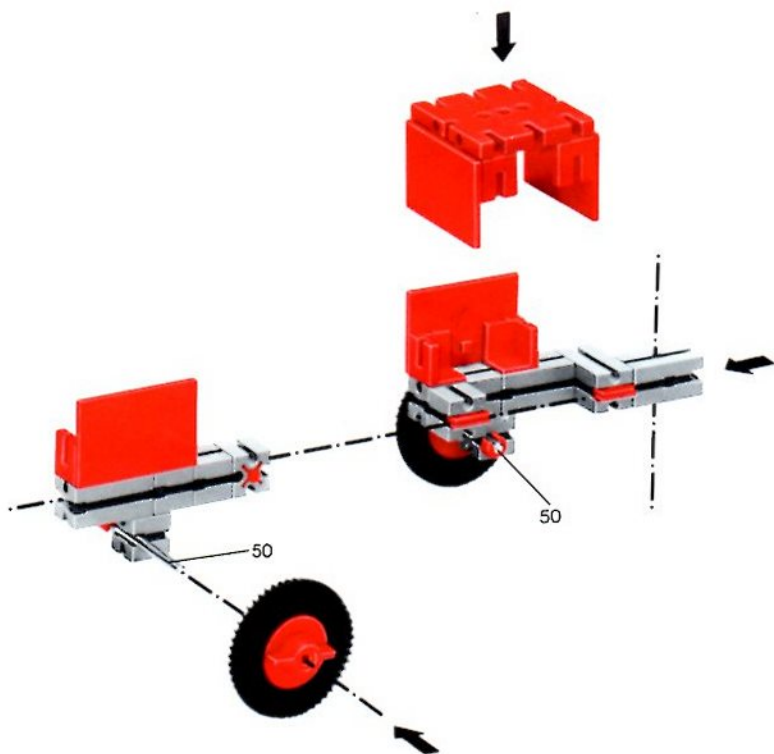

fischer[®]technik[®]

50/1

Stückliste · Part List · Nomenclature · Onderdelenlijst · Detalj översikt

	1	Grundplatte 180×90 · Baseplate 180×90 · Plaque de base 180×90 · Basisplaat 180×90 · Bottenplatta 180×90 Art.-Nr. 4310011		5	Flachnabe · Flat hub · Moyeu plat · Platte naaf · Plattnav Art.-Nr. 3310151
	2	Baustein 30 mit Bohrung · Building block 30 with bore · Élément block 30 percé · Bouwsteen 30 met boring · Byggnadssten 30 med borrhål Art.-Nr. 3310041		4	Reifen 45 · Tyre 45 · Pneu 45 · Wielband 45 · Däck 45 Art.-Nr. 4310181
	10	Baustein 15 · Building block 15 · Élément de 15 · Bouwsteen 15 · Byggnadssten 15 Art.-Nr. 3310051		2	Gummiring 37×2,5 · Rubber ring 37×2,5 · Elastique 37×2,5 · Rubberring 37×2,5 · Gummiring 37×2,5 Art.-Nr. 4360517
	4	Baustein 5 · Building block 5 · Element de 5 · Bouwsteen 5 · Byggnadssten 5 Art.-Nr. 4372371		1	Drehscheibe Ø 60 · Disque Ø 60 · Plaque tournante Ø 60 · Draaischijf Ø 60 · Svängskiva Ø 60 Art.-Nr. 4310191
	2	Winkelbaustein gleichschenkelig · Angle block, isosceles · Élément angulaire isocèle · Hoeksteen met gelijke benen · Vinkelsten, rätvinklig Art.-Nr. 4310111		1	Seilrolle Ø 21 · Pulley Ø 21 · Poulie Ø 21 · Snaarschijf Ø 21 · Lintrumma Ø 21 Art.-Nr. 4357951
	6	Verbindungsstück 15 · Connector 15 · Languette d'assemblage 15 · Verbindungsstück 15 · Förbindningsstycke 15 Art.-Nr. 4310601		4	Baustein V 15 Eck · Building block V 15 corner · Pierre V 15 d'angle · Hoekbouwsteen V 15 · Hornbyggnadssten V 15 Art.-Nr. 4382401
	2	Verbindungsstück 30 · Connector 30 · Languette d'assemblage 30 · Verbindungsstück 30 · Förbindningsstycke 30 Art.-Nr. 4310611		1	Flügelachse 4×75 · Wing axle 4×75 · Axe gris à ailettes 4×75 · Nokas 4×75 · Vingaxel 4×75 Art.-Nr. 4382571
	2	Verbindungsstück 45 · Connector 45 · Languette d'assemblage 45 · Verbindungsstück 45 · Förbindningsstycke 45 Art.-Nr. 4313301		2	Lagerbock · Coupling bracket · Appui de treuil · Steunstuk · Hållare Art.-Nr. 4382521
	1	Schaufelseite, rot · Bucket, red · Pelle, rouge · Deel, laadschop · Skovelsida Art.-Nr. 4373541 links		1	Kunststoffachse 4×30 · Plastic axle 4×30 · Axe gris 4×30 · K-as 4×30 · Axel av syntetmaterial 4×30 Art.-Nr. 4384131
	1	Schaufelseite, rot · Bucket, red · Pelle, rouge · Deel, laadschop · Skovelsida Art.-Nr. 4373531 rechts			
	3	Schaufelzwischenenteil, rot · Bucket-intermediate section, red · Pelle (partie centrale), rouge · Tussenstuk laadschop · Skovelsida, höger Art.-Nr. 4373551		2	Winkelstein 10×15×15 · Angle block 10×15×15 · Élément angulaire 10×15×15 · Hoeksteen 10×15×15 · Vinkelsten 10×15×15 Art.-Nr. 4384231
	2	Riegelscheibe · Blocking washer · Disque d'arrêt · Grendelschijf · Regelskiva Art.-Nr. 4363341		1	Flügelachse 4×45 · Wing axle 4×45 · Axe gris à ailettes 4×45 · Nokas 4×45 · Vingaxel 4×45 Art.-Nr. 4382561
	2	Strebe 120 · Strut 120 · Entretoise de 120 · Spant 120 · Stråva 120 Art.-Nr. 4385321		4	Bauplatte 30×45 · Building plate 30×45 · Plaque à tenons 30×45 · Bouwplaat 30×45 · Byggnadsplatta 30×45 Art.-Nr. 4382481
	2	Strebe 90 · Strut 90 · Entretoise de 90 · Spant 90 · Stråva 90 Art.-Nr. 4385331		1	Führerhaus 45 DL, rot · Driver's cab 45 DL · Cabine complète 45 DL · Kabinedak 45 DL · Forarhytt 45 DL Art.-Nr. 4384431
	1	Achse 110 · Axle 4 1/4" approx. · Axe 110 · As 110 · Axel 110 Art.-Nr. 4310313		2	Gelenkstein 15 · Hinged block 15 · Articulation 15 · Scharnierstein 15 · Länkstén 15 Art.-Nr. 3384531
	1	Achse 60 · Axle 2 1/2" approx. · Axe 60 · As 60 · Axel 60 Art.-Nr. 4310323		2	Radstift · Stub axle · Axe de roue à 1 tenons · Wielas · Hjulstift Art.-Nr. 4384711
	2	Klemmbuchse 10 · Spring clip 10 · Baque de serrage 10 · Klēmbus 10 · Klāmussning 10 Art.-Nr. 3310231		2	S-Riegel 4 · Key-bolt 4 · Rivet de 4 · Grendel 4 · S-Regel 4 Art.-Nr. 4363231
	2	Klemmbuchse 5 · Spring clip 5 · Baque de serrage 5 · Klēmbus 5 · Klāmussning 5 Art.-Nr. 3376791		2	S-Riegel 6 · Key-bolt 6 · Rivet de 6 · Grendel 6 · S-Regel 6 Art.-Nr. 4363241
	1	Klemmkupplung · Coupling · Manchon d'accouplement · Klemkoppeling · Klāmoppeling Art.-Nr. 4310241		2	Zwischenstück 5×15×30 · Connector 5×15×30 · Piece intercalaire 5×15×30 · Tussenstuk 5×15×30 · Mellandel 5×15×30 Art.-Nr. 4384241