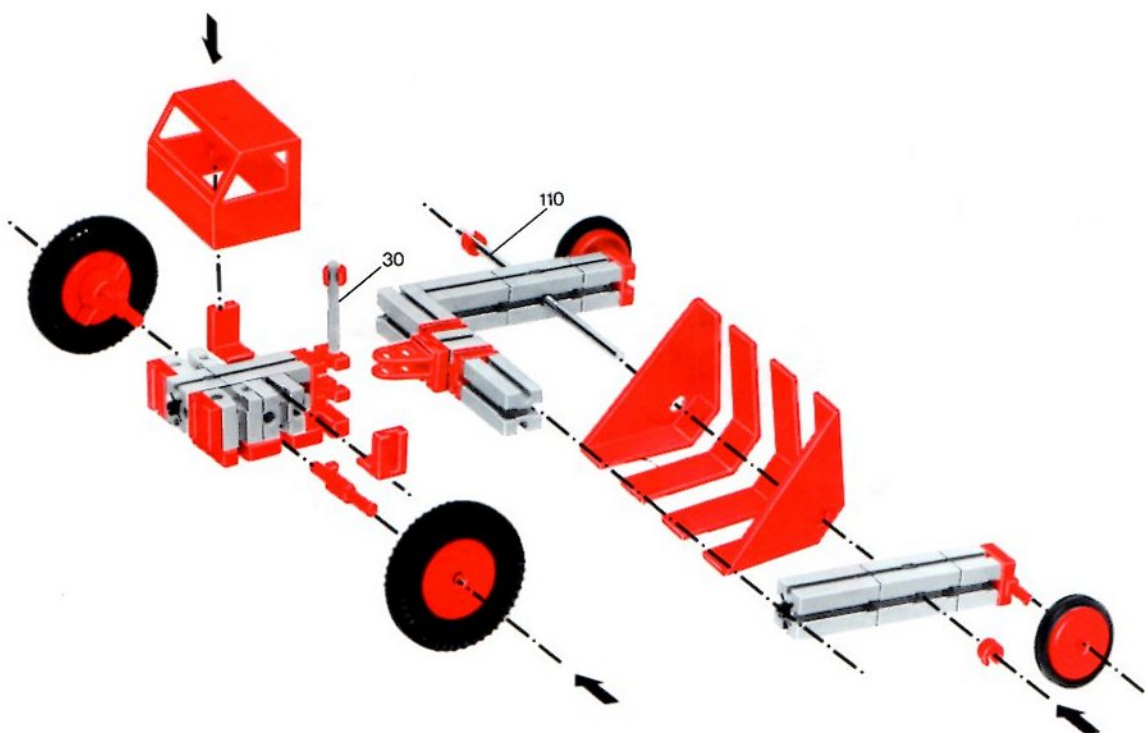

fischer[®]technik[®]

50/1

Stückliste · Part List · Nomenclature · Onderdelenlijst · Detalj översikt

	1	Grundplatte 180×90 · Baseplate 180×90 · Plaque de base 180×90 · Basisplaat 180×90 · Bottenplatta 180×90 Art.-Nr. 4310011		5	Flachnabe · Flat hub · Moyeu plat · Platte naaf · Plattnav Art.-Nr. 3310151
	2	Baustein 30 mit Bohrung · Building block 30 with bore · Élément block 30 percé · Bouwsteen 30 met boring · Byggnadssten 30 med borrhål Art.-Nr. 3310041		4	Reifen 45 · Tyre 45 · Pneu 45 · Wielband 45 · Däck 45 Art.-Nr. 4310181
	10	Baustein 15 · Building block 15 · Élément de 15 · Bouwsteen 15 · Byggnadssten 15 Art.-Nr. 3310051		2	Gummiring 37×2,5 · Rubber ring 37×2,5 · Elastique 37×2,5 · Rubberring 37×2,5 · Gummiring 37×2,5 Art.-Nr. 4360517
	4	Baustein 5 · Building block 5 · Element de 5 · Bouwsteen 5 · Byggnadssten 5 Art.-Nr. 4372371		1	Drehscheibe Ø 60 · Disque Ø 60 · Plaque tournante Ø 60 · Draaischijf Ø 60 · Svängskiva Ø 60 Art.-Nr. 4310191
	2	Winkelbaustein gleichschenkelig · Angle block, isosceles · Élément angulaire isocèle · Hoeksteen met gelijke benen · Vinkelsten, rätvinklig Art.-Nr. 4310111		1	Seilrolle Ø 21 · Pulley Ø 21 · Poulie Ø 21 · Snaarschijf Ø 21 · Lintrumma Ø 21 Art.-Nr. 4357951
	6	Verbindungsstück 15 · Connector 15 · Languette d'assemblage 15 · Verbindungsstück 15 · Förbindningsstycke 15 Art.-Nr. 4310601		4	Baustein V 15 Eck · Building block V 15 corner · Pierre V 15 d'angle · Hoekbouwsteen V 15 · Hornbyggnadssten V 15 Art.-Nr. 4382401
	2	Verbindungsstück 30 · Connector 30 · Languette d'assemblage 30 · Verbindungsstück 30 · Förbindningsstycke 30 Art.-Nr. 4310611		1	Flügelachse 4×75 · Wing axle 4×75 · Axe gris à ailettes 4×75 · Nokas 4×75 · Vingaxel 4×75 Art.-Nr. 4382571
	2	Verbindungsstück 45 · Connector 45 · Languette d'assemblage 45 · Verbindungsstück 45 · Förbindningsstycke 45 Art.-Nr. 4313301		2	Lagerbock · Coupling bracket · Appui de treuil · Steunstuk · Hållare Art.-Nr. 4382521
	1	Schaufelseite, rot · Bucket, red · Pelle, rouge · Deel, laadschop · Skovelsida Art.-Nr. 4373541 links		1	Kunststoffachse 4×30 · Plastic axle 4×30 · Axe gris 4×30 · K-as 4×30 · Axel av syntetmaterial 4×30 Art.-Nr. 4384131
	1	Schaufelseite, rot · Bucket, red · Pelle, rouge · Deel, laadschop · Skovelsida Art.-Nr. 4373531 rechts			
	3	Schaufelzwischenenteil, rot · Bucket-intermediate section, red · Pelle (partie centrale), rouge · Tussenstuk laadschop · Skovelsida, höger Art.-Nr. 4373551		2	Winkelstein 10×15×15 · Angle block 10×15×15 · Élément angulaire 10×15×15 · Hoeksteen 10×15×15 · Vinkelsten 10×15×15 Art.-Nr. 4384231
	2	Riegelscheibe · Blocking washer · Disque d'arrêt · Grendelschijf · Regelskiva Art.-Nr. 4363341		1	Flügelachse 4×45 · Wing axle 4×45 · Axe gris à ailettes 4×45 · Nokas 4×45 · Vingaxel 4×45 Art.-Nr. 4382561
	2	Strebe 120 · Strut 120 · Entretoise de 120 · Spant 120 · Stråva 120 Art.-Nr. 4385321		4	Bauplatte 30×45 · Building plate 30×45 · Plaque à tenons 30×45 · Bouwplaat 30×45 · Byggnadsplatta 30×45 Art.-Nr. 4382481
	2	Strebe 90 · Strut 90 · Entretoise de 90 · Spant 90 · Stråva 90 Art.-Nr. 4385331		1	Führerhaus 45 DL, rot · Driver's cab 45 DL · Cabine complète 45 DL · Kabinedak 45 DL · Forarhytt 45 DL Art.-Nr. 4384431
	1	Achse 110 · Axle 4 1/4" approx. · Axe 110 · As 110 · Axel 110 Art.-Nr. 4310313		2	Gelenkstein 15 · Hinged block 15 · Articulation 15 · Scharnierstein 15 · Länkstén 15 Art.-Nr. 3384531
	1	Achse 60 · Axle 2 1/2" approx. · Axe 60 · As 60 · Axel 60 Art.-Nr. 4310323		2	Radstift · Stub axle · Axe de roue à 1 tenons · Wielas · Hjulstift Art.-Nr. 4384711
	2	Klemmbuchse 10 · Spring clip 10 · Baque de serrage 10 · Klēmbus 10 · Klāmussning 10 Art.-Nr. 3310231		2	S-Riegel 4 · Key-bolt 4 · Rivet de 4 · Grendel 4 · S-Regel 4 Art.-Nr. 4363231
	2	Klemmbuchse 5 · Spring clip 5 · Baque de serrage 5 · Klēmbus 5 · Klāmussning 5 Art.-Nr. 3376791		2	S-Riegel 6 · Key-bolt 6 · Rivet de 6 · Grendel 6 · S-Regel 6 Art.-Nr. 4363241
	1	Klemmkupplung · Coupling · Manchon d'accouplement · Klemkoppeling · Klāmoppeling Art.-Nr. 4310241		2	Zwischenstück 5×15×30 · Connector 5×15×30 · Piece intercalaire 5×15×30 · Tussenstuk 5×15×30 · Mellandel 5×15×30 Art.-Nr. 4384241