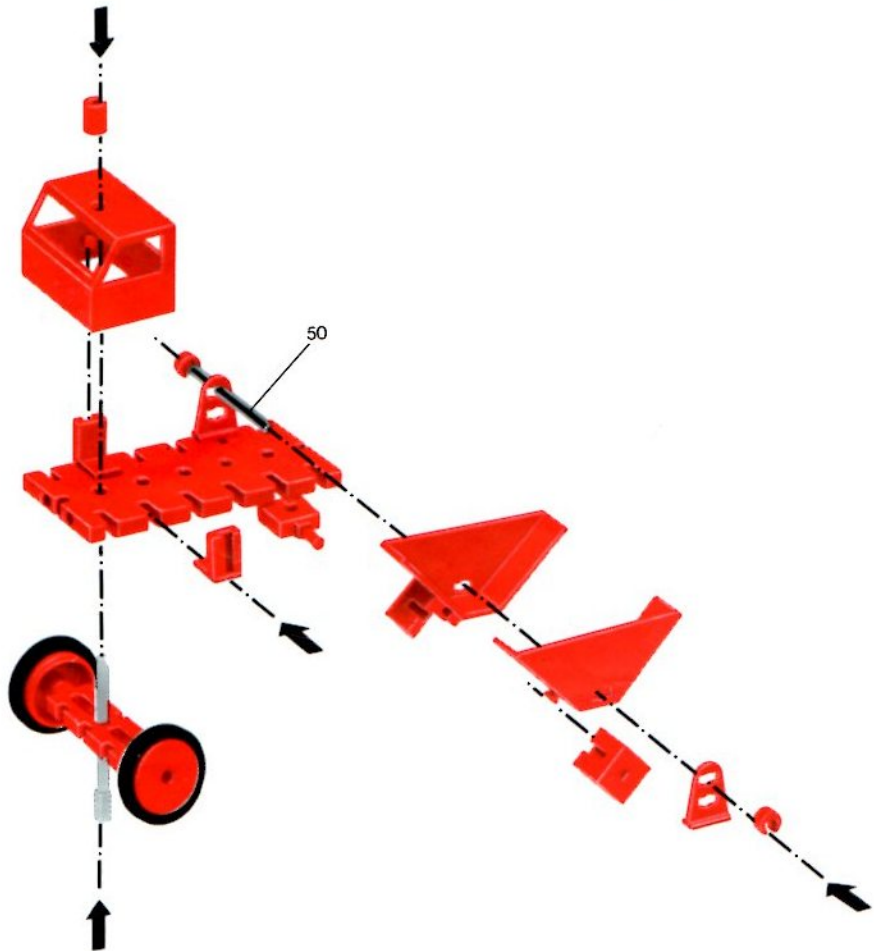

fischer[®]technik[®]

50/1

Stückliste · Part List · Nomenclature · Onderdelenlijst · Detalj översikt

	1	Grundplatte 180×90 · Baseplate 180×90 · Plaque de base 180×90 · Basisplaat 180×90 · Bottenplatta 180×90 Art.-Nr. 4310011		5	Flachnabe · Flat hub · Moyeu plat · Platte naaf · Plattnav Art.-Nr. 3310151
	2	Baustein 30 mit Bohrung · Building block 30 with bore · Élément block 30 percé · Bouwsteen 30 met boring · Byggnadssten 30 med borrhål Art.-Nr. 3310041		4	Reifen 45 · Tyre 45 · Pneu 45 · Wielband 45 · Däck 45 Art.-Nr. 4310181
	10	Baustein 15 · Building block 15 · Élément de 15 · Bouwsteen 15 · Byggnadssten 15 Art.-Nr. 3310051		2	Gummiring 37×2,5 · Rubber ring 37×2,5 · Elastique 37×2,5 · Rubberring 37×2,5 · Gummiring 37×2,5 Art.-Nr. 4360517
	4	Baustein 5 · Building block 5 · Element de 5 · Bouwsteen 5 · Byggnadssten 5 Art.-Nr. 4372371		1	Drehscheibe Ø 60 · Disque Ø 60 · Plaque tournante Ø 60 · Draaischijf Ø 60 · Svängskiva Ø 60 Art.-Nr. 4310191
	2	Winkelbaustein gleichschenkelig · Angle block, isosceles · Élément angulaire isocèle · Hoeksteen met gelijke benen · Vinkelsten, rätvinklig Art.-Nr. 4310111		1	Seilrolle Ø 21 · Pulley Ø 21 · Poulie Ø 21 · Snaarschijf Ø 21 · Lintrumma Ø 21 Art.-Nr. 4357951
	6	Verbindungsstück 15 · Connector 15 · Languette d'assemblage 15 · Verbindungsstück 15 · Förbindningsstycke 15 Art.-Nr. 4310601		4	Baustein V 15 Eck · Building block V 15 corner · Pierre V 15 d'angle · Hoekbouwsteen V 15 · Hornbyggnadssten V 15 Art.-Nr. 4382401
	2	Verbindungsstück 30 · Connector 30 · Languette d'assemblage 30 · Verbindungsstück 30 · Förbindningsstycke 30 Art.-Nr. 4310611		1	Flügelachse 4×75 · Wing axle 4×75 · Axe gris à ailettes 4×75 · Nokas 4×75 · Vingaxel 4×75 Art.-Nr. 4382571
	2	Verbindungsstück 45 · Connector 45 · Languette d'assemblage 45 · Verbindungsstück 45 · Förbindningsstycke 45 Art.-Nr. 4313301		2	Lagerbock · Coupling bracket · Appui de treuil · Steunstuk · Hållare Art.-Nr. 4382521
	1	Schaufelseite, rot · Bucket, red · Pelle, rouge · Deel, laadschop · Skovelsida Art.-Nr. 4373541 links		1	Kunststoffachse 4×30 · Plastic axle 4×30 · Axe gris 4×30 · K-as 4×30 · Axel av syntetmaterial 4×30 Art.-Nr. 4384131
	1	Schaufelseite, rot · Bucket, red · Pelle, rouge · Deel, laadschop · Skovelsida Art.-Nr. 4373531 rechts			
	3	Schaufelzwischenenteil, rot · Bucket-intermediate section, red · Pelle (partie centrale), rouge · Tussenstuk laadschop · Skovelsida, höger Art.-Nr. 4373551		2	Winkelstein 10×15×15 · Angle block 10×15×15 · Élément angulaire 10×15×15 · Hoeksteen 10×15×15 · Vinkelsten 10×15×15 Art.-Nr. 4384231
	2	Riegelscheibe · Blocking washer · Disque d'arrêt · Grendelschijf · Regelskiva Art.-Nr. 4363341		1	Flügelachse 4×45 · Wing axle 4×45 · Axe gris à ailettes 4×45 · Nokas 4×45 · Vingaxel 4×45 Art.-Nr. 4382561
	2	Strebe 120 · Strut 120 · Entretoise de 120 · Spant 120 · Stråva 120 Art.-Nr. 4385321		4	Bauplatte 30×45 · Building plate 30×45 · Plaque à tenons 30×45 · Bouwplaat 30×45 · Byggnadsplatta 30×45 Art.-Nr. 4382481
	2	Strebe 90 · Strut 90 · Entretoise de 90 · Spant 90 · Stråva 90 Art.-Nr. 4385331		1	Führerhaus 45 DL, rot · Driver's cab 45 DL · Cabine complète 45 DL · Kabinedak 45 DL · Forarhytt 45 DL Art.-Nr. 4384431
	1	Achse 110 · Axle 4 1/4" approx. · Axe 110 · As 110 · Axel 110 Art.-Nr. 4310313		2	Gelenkstein 15 · Hinged block 15 · Articulation 15 · Scharnierstein 15 · Länkstén 15 Art.-Nr. 3384531
	1	Achse 60 · Axle 2 1/2" approx. · Axe 60 · As 60 · Axel 60 Art.-Nr. 4310323		2	Radstift · Stub axle · Axe de roue à 1 tenons · Wielas · Hjulstift Art.-Nr. 4384711
	2	Klemmbuchse 10 · Spring clip 10 · Baque de serrage 10 · Klēmbus 10 · Klāmussning 10 Art.-Nr. 3310231		2	S-Riegel 4 · Key-bolt 4 · Rivet de 4 · Grendel 4 · S-Regel 4 Art.-Nr. 4363231
	2	Klemmbuchse 5 · Spring clip 5 · Baque de serrage 5 · Klēmbus 5 · Klāmussning 5 Art.-Nr. 3376791		2	S-Riegel 6 · Key-bolt 6 · Rivet de 6 · Grendel 6 · S-Regel 6 Art.-Nr. 4363241
	1	Klemmkupplung · Coupling · Manchon d'accouplement · Klemkoppeling · Klāmoppeling Art.-Nr. 4310241		2	Zwischenstück 5×15×30 · Connector 5×15×30 · Piece intercalaire 5×15×30 · Tussenstuk 5×15×30 · Mellandel 5×15×30 Art.-Nr. 4384241