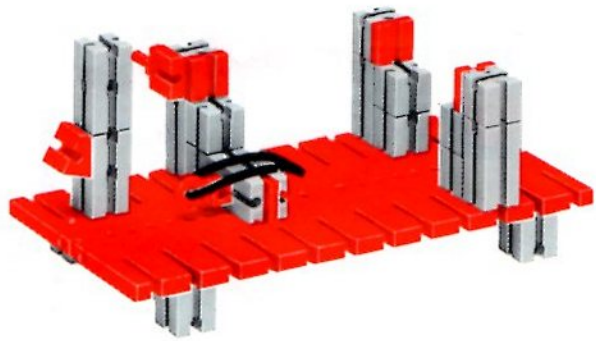

fischer[®]technik[®]

50/1

Stückliste · Part List · Nomenclature · Onderdelenlijst · Detalj översikt

	1	Grundplatte 180×90 · Baseplate 180×90 · Plaque de base 180×90 · Basisplaat 180×90 · Bottenplatta 180×90 Art.-Nr. 4310011		5	Flachnabe · Flat hub · Moyeu plat · Platte naaf · Plattnav Art.-Nr. 3310151
	2	Baustein 30 mit Bohrung · Building block 30 with bore · Élément block 30 percé · Bouwsteen 30 met boring · Byggnadssten 30 med borrhål Art.-Nr. 3310041		4	Reifen 45 · Tyre 45 · Pneu 45 · Wielband 45 · Däck 45 Art.-Nr. 4310181
	10	Baustein 15 · Building block 15 · Élément de 15 · Bouwsteen 15 · Byggnadssten 15 Art.-Nr. 3310051		2	Gummiring 37×2,5 · Rubber ring 37×2,5 · Elastique 37×2,5 · Rubberring 37×2,5 · Gummiring 37×2,5 Art.-Nr. 4360517
	4	Baustein 5 · Building block 5 · Element de 5 · Bouwsteen 5 · Byggnadssten 5 Art.-Nr. 4372371		1	Drehscheibe Ø 60 · Disque Ø 60 · Plaque tournante Ø 60 · Draaischijf Ø 60 · Svängskiva Ø 60 Art.-Nr. 4310191
	2	Winkelbaustein gleichschenkelig · Angle block, isosceles · Élément angulaire isocèle · Hoeksteen met gelijke benen · Vinkelsten, rätvinklig Art.-Nr. 4310111		1	Seilrolle Ø 21 · Pulley Ø 21 · Poulie Ø 21 · Snaarschijf Ø 21 · Lintrumma Ø 21 Art.-Nr. 4357951
	6	Verbindungsstück 15 · Connector 15 · Languette d'assemblage 15 · Verbindungsstück 15 · Förbindningsstycke 15 Art.-Nr. 4310601		4	Baustein V 15 Eck · Building block V 15 corner · Pierre V 15 d'angle · Hoekbouwsteen V 15 · Hornbyggnadssten V 15 Art.-Nr. 4382401
	2	Verbindungsstück 30 · Connector 30 · Languette d'assemblage 30 · Verbindungsstück 30 · Förbindningsstycke 30 Art.-Nr. 4310611		1	Flügelachse 4×75 · Wing axle 4×75 · Axe gris à ailettes 4×75 · Nokas 4×75 · Vingaxel 4×75 Art.-Nr. 4382571
	2	Verbindungsstück 45 · Connector 45 · Languette d'assemblage 45 · Verbindungsstück 45 · Förbindningsstycke 45 Art.-Nr. 4313301		2	Lagerbock · Coupling bracket · Appui de treuil · Steunstuk · Hållare Art.-Nr. 4382521
	1	Schaufelseite, rot · Bucket, red · Pelle, rouge · Deel, laadschop · Skovelsida Art.-Nr. 4373541 links		1	Kunststoffachse 4×30 · Plastic axle 4×30 · Axe gris 4×30 · K-as 4×30 · Axel av syntetmaterial 4×30 Art.-Nr. 4384131
	1	Schaufelseite, rot · Bucket, red · Pelle, rouge · Deel, laadschop · Skovelsida Art.-Nr. 4373531 rechts			
	3	Schaufelzwischenenteil, rot · Bucket-intermediate section, red · Pelle (partie centrale), rouge · Tussenstuk laadschop · Skovelsida, höger Art.-Nr. 4373551		2	Winkelstein 10×15×15 · Angle block 10×15×15 · Élément angulaire 10×15×15 · Hoeksteen 10×15×15 · Vinkelsten 10×15×15 Art.-Nr. 4384231
	2	Riegelscheibe · Blocking washer · Disque d'arrêt · Grendelschijf · Regelskiva Art.-Nr. 4363341		1	Flügelachse 4×45 · Wing axle 4×45 · Axe gris à ailettes 4×45 · Nokas 4×45 · Vingaxel 4×45 Art.-Nr. 4382561
	2	Strebe 120 · Strut 120 · Entretoise de 120 · Spant 120 · Stråva 120 Art.-Nr. 4385321		4	Bauplatte 30×45 · Building plate 30×45 · Plaque à tenons 30×45 · Bouwplaat 30×45 · Byggnadsplatta 30×45 Art.-Nr. 4382481
	2	Strebe 90 · Strut 90 · Entretoise de 90 · Spant 90 · Stråva 90 Art.-Nr. 4385331		1	Führerhaus 45 DL, rot · Driver's cab 45 DL · Cabine complète 45 DL · Kabinedak 45 DL · Forarhytt 45 DL Art.-Nr. 4384431
	1	Achse 110 · Axle 4 1/4" approx. · Axe 110 · As 110 · Axel 110 Art.-Nr. 4310313		2	Gelenkstein 15 · Hinged block 15 · Articulation 15 · Scharnierstein 15 · Länkstén 15 Art.-Nr. 3384531
	1	Achse 60 · Axle 2 1/2" approx. · Axe 60 · As 60 · Axel 60 Art.-Nr. 4310323		2	Radstift · Stub axle · Axe de roue à 1 tenons · Wielas · Hjulstift Art.-Nr. 4384711
	2	Klemmbuchse 10 · Spring clip 10 · Baque de serrage 10 · Klēmbus 10 · Klāmussning 10 Art.-Nr. 3310231		2	S-Riegel 4 · Key-bolt 4 · Rivet de 4 · Grendel 4 · S-Regel 4 Art.-Nr. 4363231
	2	Klemmbuchse 5 · Spring clip 5 · Baque de serrage 5 · Klēmbus 5 · Klāmussning 5 Art.-Nr. 3376791		2	S-Riegel 6 · Key-bolt 6 · Rivet de 6 · Grendel 6 · S-Regel 6 Art.-Nr. 4363241
	1	Klemmkupplung · Coupling · Manchon d'accouplement · Klemkoppeling · Klāmoppeling Art.-Nr. 4310241		2	Zwischenstück 5×15×30 · Connector 5×15×30 · Piece intercalaire 5×15×30 · Tussenstuk 5×15×30 · Mellandel 5×15×30 Art.-Nr. 4384241