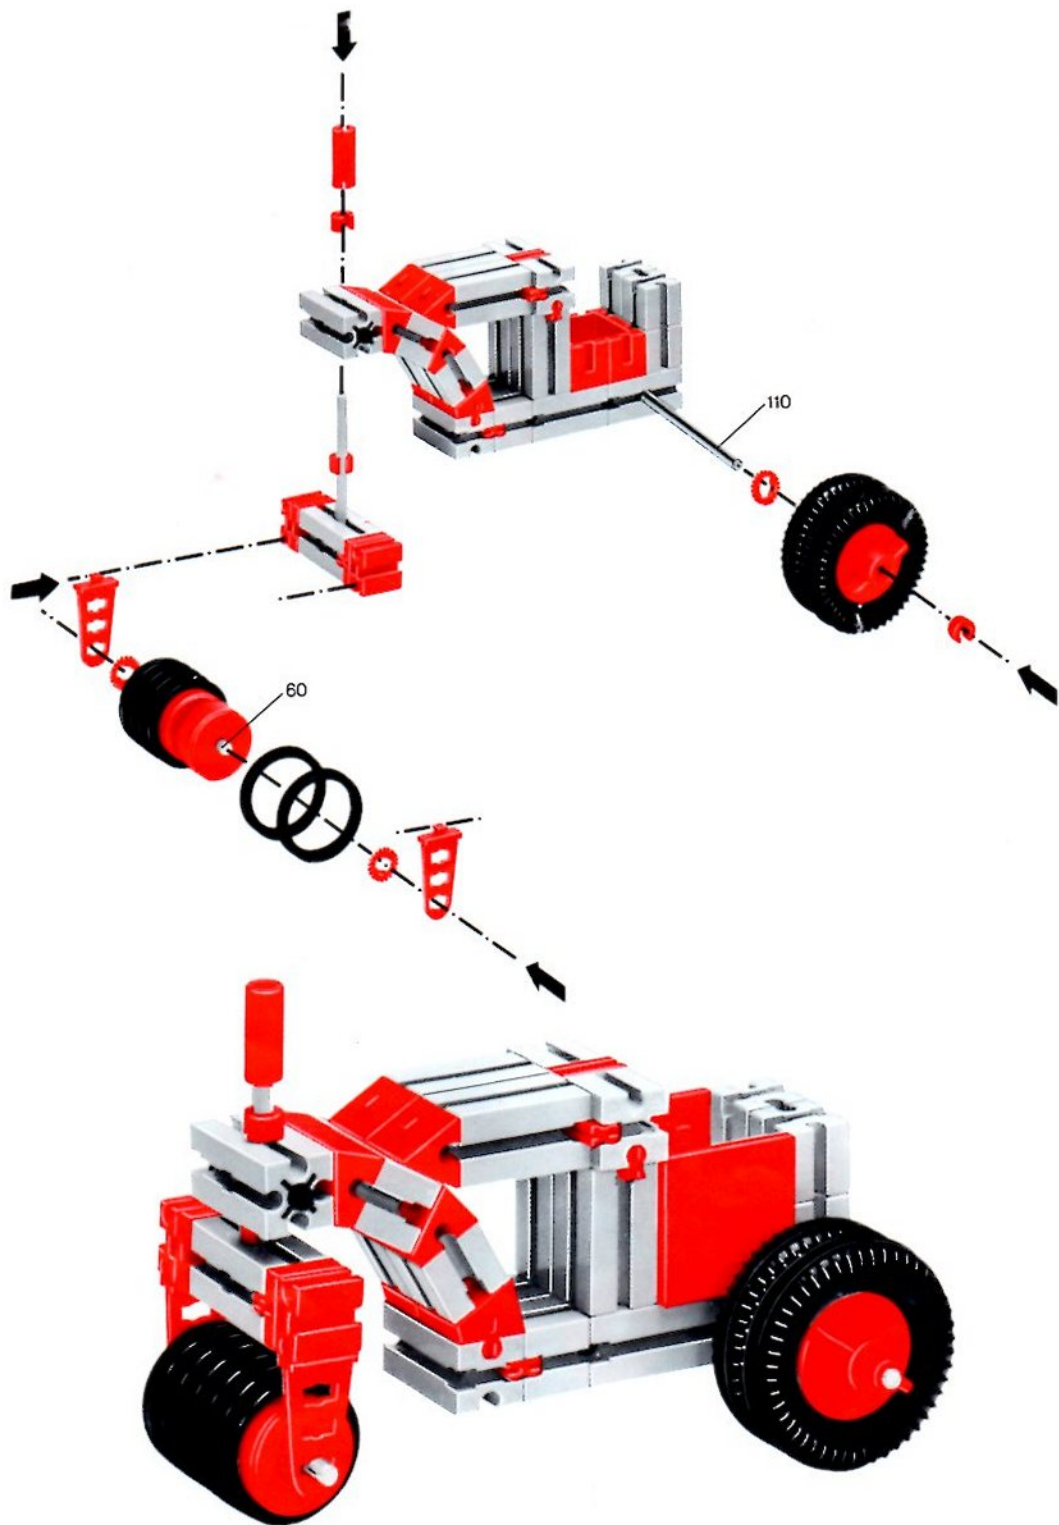

fischer[®]technik[®]

50/1

Stückliste · Part List · Nomenclature · Onderdelenlijst · Detalj översikt

	1	Grundplatte 180×90 · Baseplate 180×90 · Plaque de base 180×90 · Basisplaat 180×90 · Bottenplatta 180×90 Art.-Nr. 4310011		5	Flachnabe · Flat hub · Moyeu plat · Platte naaf · Plattnav Art.-Nr. 3310151
	2	Baustein 30 mit Bohrung · Building block 30 with bore · Élément block 30 percé · Bouwsteen 30 met boring · Byggnadssten 30 med borrhål Art.-Nr. 3310041		4	Reifen 45 · Tyre 45 · Pneu 45 · Wielband 45 · Däck 45 Art.-Nr. 4310181
	10	Baustein 15 · Building block 15 · Élément de 15 · Bouwsteen 15 · Byggnadssten 15 Art.-Nr. 3310051		2	Gummiring 37×2,5 · Rubber ring 37×2,5 · Elastique 37×2,5 · Rubberring 37×2,5 · Gummiring 37×2,5 Art.-Nr. 4360517
	4	Baustein 5 · Building block 5 · Element de 5 · Bouwsteen 5 · Byggnadssten 5 Art.-Nr. 4372371		1	Drehscheibe Ø 60 · Disque Ø 60 · Plaque tournante Ø 60 · Draaischijf Ø 60 · Svängskiva Ø 60 Art.-Nr. 4310191
	2	Winkelbaustein gleichschenkelig · Angle block, isosceles · Élément angulaire isocèle · Hoeksteen met gelijke benen · Vinkelsten, rätvinklig Art.-Nr. 4310111		1	Seilrolle Ø 21 · Pulley Ø 21 · Poulie Ø 21 · Snaarschijf Ø 21 · Lintrumma Ø 21 Art.-Nr. 4357951
	6	Verbindungsstück 15 · Connector 15 · Languette d'assemblage 15 · Verbindungsstück 15 · Förbindningsstycke 15 Art.-Nr. 4310601		4	Baustein V 15 Eck · Building block V 15 corner · Pierre V 15 d'angle · Hoekbouwsteen V 15 · Hornbyggnadssten V 15 Art.-Nr. 4382401
	2	Verbindungsstück 30 · Connector 30 · Languette d'assemblage 30 · Verbindungsstück 30 · Förbindningsstycke 30 Art.-Nr. 4310611		1	Flügelachse 4×75 · Wing axle 4×75 · Axe gris à ailettes 4×75 · Nokas 4×75 · Vingaxel 4×75 Art.-Nr. 4382571
	2	Verbindungsstück 45 · Connector 45 · Languette d'assemblage 45 · Verbindungsstück 45 · Förbindningsstycke 45 Art.-Nr. 4313301		2	Lagerbock · Coupling bracket · Appui de treuil · Steunstuk · Hållare Art.-Nr. 4382521
	1	Schaufelseite, rot · Bucket, red · Pelle, rouge · Deel, laadschop · Skovelsida Art.-Nr. 4373541 links		1	Kunststoffachse 4×30 · Plastic axle 4×30 · Axe gris 4×30 · K-as 4×30 · Axel av syntetmaterial 4×30 Art.-Nr. 4384131
	1	Schaufelseite, rot · Bucket, red · Pelle, rouge · Deel, laadschop · Skovelsida Art.-Nr. 4373531 rechts			
	3	Schaufelzwischenenteil, rot · Bucket-intermediate section, red · Pelle (partie centrale), rouge · Tussenstuk laadschop · Skovelsida, höger Art.-Nr. 4373551		2	Winkelstein 10×15×15 · Angle block 10×15×15 · Élément angulaire 10×15×15 · Hoeksteen 10×15×15 · Vinkelsten 10×15×15 Art.-Nr. 4384231
	2	Riegelscheibe · Blocking washer · Disque d'arrêt · Grendelschijf · Regelskiva Art.-Nr. 4363341		1	Flügelachse 4×45 · Wing axle 4×45 · Axe gris à ailettes 4×45 · Nokas 4×45 · Vingaxel 4×45 Art.-Nr. 4382561
	2	Strebe 120 · Strut 120 · Entretoise de 120 · Spant 120 · Stråva 120 Art.-Nr. 4385321		4	Bauplatte 30×45 · Building plate 30×45 · Plaque à tenons 30×45 · Bouwplaat 30×45 · Byggnadsplatta 30×45 Art.-Nr. 4382481
	2	Strebe 90 · Strut 90 · Entretoise de 90 · Spant 90 · Stråva 90 Art.-Nr. 4385331		1	Führerhaus 45 DL, rot · Driver's cab 45 DL · Cabine complète 45 DL · Kabinedak 45 DL · Forarhytt 45 DL Art.-Nr. 4384431
	1	Achse 110 · Axle 4 1/4" approx. · Axe 110 · As 110 · Axel 110 Art.-Nr. 4310313		2	Gelenkstein 15 · Hinged block 15 · Articulation 15 · Scharnierstein 15 · Länkstén 15 Art.-Nr. 3384531
	1	Achse 60 · Axle 2 1/2" approx. · Axe 60 · As 60 · Axel 60 Art.-Nr. 4310323		2	Radstift · Stub axle · Axe de roue à 1 tenons · Wielas · Hjulstift Art.-Nr. 4384711
	2	Klemmbuchse 10 · Spring clip 10 · Baque de serrage 10 · Klēmbus 10 · Klāmussning 10 Art.-Nr. 3310231		2	S-Riegel 4 · Key-bolt 4 · Rivet de 4 · Grendel 4 · S-Regel 4 Art.-Nr. 4363231
	2	Klemmbuchse 5 · Spring clip 5 · Baque de serrage 5 · Klēmbus 5 · Klāmussning 5 Art.-Nr. 3376791		2	S-Riegel 6 · Key-bolt 6 · Rivet de 6 · Grendel 6 · S-Regel 6 Art.-Nr. 4363241
	1	Klemmkupplung · Coupling · Manchon d'accouplement · Klemkoppeling · Klāmoppeling Art.-Nr. 4310241		2	Zwischenstück 5×15×30 · Connector 5×15×30 · Piece intercalaire 5×15×30 · Tussenstuk 5×15×30 · Mellandel 5×15×30 Art.-Nr. 4384241