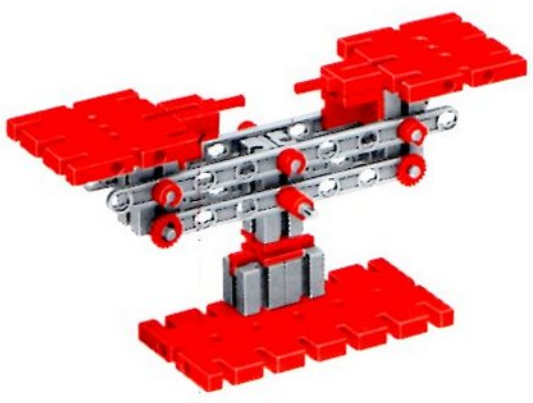

fischer[®]technik[®]

50/1

Stückliste · Part List · Nomenclature · Onderdelenlijst · Detalj översikt

	1	Grundplatte 180×90 · Baseplate 180×90 · Plaque de base 180×90 · Basisplaat 180×90 · Bottenplatta 180×90 Art.-Nr. 4310011		5	Flachnabe · Flat hub · Moyeu plat · Platte naaf · Plattnav Art.-Nr. 3310151
	2	Baustein 30 mit Bohrung · Building block 30 with bore · Élément block 30 percé · Bouwsteen 30 met boring · Byggnadssten 30 med borrhål Art.-Nr. 3310041		4	Reifen 45 · Tyre 45 · Pneu 45 · Wielband 45 · Däck 45 Art.-Nr. 4310181
	10	Baustein 15 · Building block 15 · Élément de 15 · Bouwsteen 15 · Byggnadssten 15 Art.-Nr. 3310051		2	Gummiring 37×2,5 · Rubber ring 37×2,5 · Elastique 37×2,5 · Rubberring 37×2,5 · Gummiring 37×2,5 Art.-Nr. 4360517
	4	Baustein 5 · Building block 5 · Element de 5 · Bouwsteen 5 · Byggnadssten 5 Art.-Nr. 4372371		1	Drehscheibe Ø 60 · Disque Ø 60 · Plaque tournante Ø 60 · Draaischijf Ø 60 · Svängskiva Ø 60 Art.-Nr. 4310191
	2	Winkelbaustein gleichschenkelig · Angle block, isosceles · Élément angulaire isocèle · Hoeksteen met gelijke benen · Vinkelsten, rätvinklig Art.-Nr. 4310111		1	Seilrolle Ø 21 · Pulley Ø 21 · Poulie Ø 21 · Snaarschijf Ø 21 · Lintrumma Ø 21 Art.-Nr. 4357951
	6	Verbindungsstück 15 · Connector 15 · Languette d'assemblage 15 · Verbindungsstück 15 · Förbindningsstycke 15 Art.-Nr. 4310601		4	Baustein V 15 Eck · Building block V 15 corner · Pierre V 15 d'angle · Hoekbouwsteen V 15 · Hornbyggnadssten V 15 Art.-Nr. 4382401
	2	Verbindungsstück 30 · Connector 30 · Languette d'assemblage 30 · Verbindungsstück 30 · Förbindningsstycke 30 Art.-Nr. 4310611		1	Flügelachse 4×75 · Wing axle 4×75 · Axe gris à ailettes 4×75 · Nokas 4×75 · Vingaxel 4×75 Art.-Nr. 4382571
	2	Verbindungsstück 45 · Connector 45 · Languette d'assemblage 45 · Verbindungsstück 45 · Förbindningsstycke 45 Art.-Nr. 4313301		2	Lagerbock · Coupling bracket · Appui de treuil · Steunstuk · Hållare Art.-Nr. 4382521
	1	Schaufelseite, rot · Bucket, red · Pelle, rouge · Deel, laadschop · Skovelsida Art.-Nr. 4373541 links		1	Kunststoffachse 4×30 · Plastic axle 4×30 · Axe gris 4×30 · K-as 4×30 · Axel av syntetmaterial 4×30 Art.-Nr. 4384131
	1	Schaufelseite, rot · Bucket, red · Pelle, rouge · Deel, laadschop · Skovelsida Art.-Nr. 4373531 rechts			
	3	Schaufelzwischenenteil, rot · Bucket-intermediate section, red · Pelle (partie centrale), rouge · Tussenstuk laadschop · Skovelsida, höger Art.-Nr. 4373551		2	Winkelstein 10×15×15 · Angle block 10×15×15 · Élément angulaire 10×15×15 · Hoeksteen 10×15×15 · Vinkelsten 10×15×15 Art.-Nr. 4384231
	2	Riegelscheibe · Blocking washer · Disque d'arrêt · Grendelschijf · Regelskiva Art.-Nr. 4363341		1	Flügelachse 4×45 · Wing axle 4×45 · Axe gris à ailettes 4×45 · Nokas 4×45 · Vingaxel 4×45 Art.-Nr. 4382561
	2	Strebe 120 · Strut 120 · Entretoise de 120 · Spant 120 · Stråva 120 Art.-Nr. 4385321		4	Bauplatte 30×45 · Building plate 30×45 · Plaque à tenons 30×45 · Bouwplaat 30×45 · Byggnadsplatta 30×45 Art.-Nr. 4382481
	2	Strebe 90 · Strut 90 · Entretoise de 90 · Spant 90 · Stråva 90 Art.-Nr. 4385331		1	Führerhaus 45 DL, rot · Driver's cab 45 DL · Cabine complète 45 DL · Kabinedak 45 DL · Forarhytt 45 DL Art.-Nr. 4384431
	1	Achse 110 · Axle 4 1/4" approx. · Axe 110 · As 110 · Axel 110 Art.-Nr. 4310313		2	Gelenkstein 15 · Hinged block 15 · Articulation 15 · Scharnierstein 15 · Länkstén 15 Art.-Nr. 3384531
	1	Achse 60 · Axle 2 1/2" approx. · Axe 60 · As 60 · Axel 60 Art.-Nr. 4310323		2	Radstift · Stub axle · Axe de roue à 1 tenons · Wielas · Hjulstift Art.-Nr. 4384711
	2	Klemmbuchse 10 · Spring clip 10 · Baque de serrage 10 · Klēmbus 10 · Klāmussning 10 Art.-Nr. 3310231		2	S-Riegel 4 · Key-bolt 4 · Rivet de 4 · Grendel 4 · S-Regel 4 Art.-Nr. 4363231
	2	Klemmbuchse 5 · Spring clip 5 · Baque de serrage 5 · Klēmbus 5 · Klāmussning 5 Art.-Nr. 3376791		2	S-Riegel 6 · Key-bolt 6 · Rivet de 6 · Grendel 6 · S-Regel 6 Art.-Nr. 4363241
	1	Klemmkupplung · Coupling · Manchon d'accouplement · Klemkoppeling · Klāmoppeling Art.-Nr. 4310241		2	Zwischenstück 5×15×30 · Connector 5×15×30 · Piece intercalaire 5×15×30 · Tussenstuk 5×15×30 · Mellandel 5×15×30 Art.-Nr. 4384241