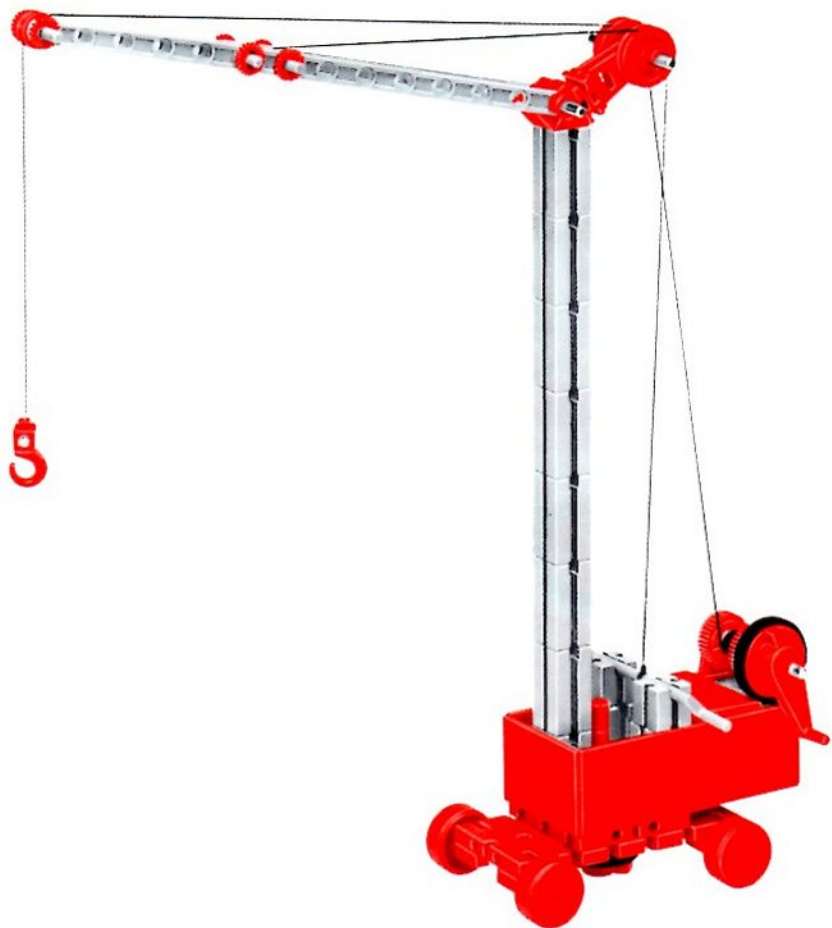

fischer[®]technik[®]

50/1

Stückliste · Part List · Nomenclature · Onderdelenlijst · Detalj översikt

	1	Grundplatte 180×90 · Baseplate 180×90 · Plaque de base 180×90 · Basisplaat 180×90 · Bottenplatta 180×90 Art.-Nr. 4310011		5	Flachnabe · Flat hub · Moyeu plat · Platte naaf · Plattnav Art.-Nr. 3310151
	2	Baustein 30 mit Bohrung · Building block 30 with bore · Élément block 30 percé · Bouwsteen 30 met boring · Byggnadssten 30 med borrhål Art.-Nr. 3310041		4	Reifen 45 · Tyre 45 · Pneu 45 · Wielband 45 · Däck 45 Art.-Nr. 4310181
	10	Baustein 15 · Building block 15 · Élément de 15 · Bouwsteen 15 · Byggnadssten 15 Art.-Nr. 3310051		2	Gummiring 37×2,5 · Rubber ring 37×2,5 · Elastique 37×2,5 · Rubberring 37×2,5 · Gummiring 37×2,5 Art.-Nr. 4360517
	4	Baustein 5 · Building block 5 · Element de 5 · Bouwsteen 5 · Byggnadssten 5 Art.-Nr. 4372371		1	Drehscheibe Ø 60 · Disque Ø 60 · Plaque tournante Ø 60 · Draaischijf Ø 60 · Svängskiva Ø 60 Art.-Nr. 4310191
	2	Winkelbaustein gleichschenkelig · Angle block, isosceles · Élément angulaire isocèle · Hoeksteen met gelijke benen · Vinkelsten, rätvinklig Art.-Nr. 4310111		1	Seilrolle Ø 21 · Pulley Ø 21 · Poulie Ø 21 · Snaarschijf Ø 21 · Lintrumma Ø 21 Art.-Nr. 4357951
	6	Verbindungsstück 15 · Connector 15 · Languette d'assemblage 15 · Verbindungsstück 15 · Förbindningsstycke 15 Art.-Nr. 4310601		4	Baustein V 15 Eck · Building block V 15 corner · Pierre V 15 d'angle · Hoekbouwsteen V 15 · Hornbyggnadssten V 15 Art.-Nr. 4382401
	2	Verbindungsstück 30 · Connector 30 · Languette d'assemblage 30 · Verbindungsstück 30 · Förbindningsstycke 30 Art.-Nr. 4310611		1	Flügelachse 4×75 · Wing axle 4×75 · Axe gris à ailettes 4×75 · Nokas 4×75 · Vingaxel 4×75 Art.-Nr. 4382571
	2	Verbindungsstück 45 · Connector 45 · Languette d'assemblage 45 · Verbindungsstück 45 · Förbindningsstycke 45 Art.-Nr. 4313301		2	Lagerbock · Coupling bracket · Appui de treuil · Steunstuk · Hållare Art.-Nr. 4382521
	1	Schaufelseite, rot · Bucket, red · Pelle, rouge · Deel, laadschop · Skovelsida Art.-Nr. 4373541 links		1	Kunststoffachse 4×30 · Plastic axle 4×30 · Axe gris 4×30 · K-as 4×30 · Axel av syntetmaterial 4×30 Art.-Nr. 4384131
	1	Schaufelseite, rot · Bucket, red · Pelle, rouge · Deel, laadschop · Skovelsida Art.-Nr. 4373531 rechts			
	3	Schaufelzwischenenteil, rot · Bucket-intermediate section, red · Pelle (partie centrale), rouge · Tussenstuk laadschop · Skovelsida, höger Art.-Nr. 4373551		2	Winkelstein 10×15×15 · Angle block 10×15×15 · Élément angulaire 10×15×15 · Hoeksteen 10×15×15 · Vinkelsten 10×15×15 Art.-Nr. 4384231
	2	Riegelscheibe · Blocking washer · Disque d'arrêt · Grendelschijf · Regelskiva Art.-Nr. 4363341		1	Flügelachse 4×45 · Wing axle 4×45 · Axe gris à ailettes 4×45 · Nokas 4×45 · Vingaxel 4×45 Art.-Nr. 4382561
	2	Strebe 120 · Strut 120 · Entretoise de 120 · Spant 120 · Stråva 120 Art.-Nr. 4385321		4	Bauplatte 30×45 · Building plate 30×45 · Plaque à tenons 30×45 · Bouwplaat 30×45 · Byggnadsplatta 30×45 Art.-Nr. 4382481
	2	Strebe 90 · Strut 90 · Entretoise de 90 · Spant 90 · Stråva 90 Art.-Nr. 4385331		1	Führerhaus 45 DL, rot · Driver's cab 45 DL · Cabine complète 45 DL · Kabinedak 45 DL · Forarhytt 45 DL Art.-Nr. 4384431
	1	Achse 110 · Axle 4 1/4" approx. · Axe 110 · As 110 · Axel 110 Art.-Nr. 4310313		2	Gelenkstein 15 · Hinged block 15 · Articulation 15 · Scharnierstein 15 · Länkstén 15 Art.-Nr. 3384531
	1	Achse 60 · Axle 2 1/2" approx. · Axe 60 · As 60 · Axel 60 Art.-Nr. 4310323		2	Radstift · Stub axle · Axe de roue à 1 tenons · Wielas · Hjulstift Art.-Nr. 4384711
	2	Klemmbuchse 10 · Spring clip 10 · Baque de serrage 10 · Klēmbus 10 · Klāmussning 10 Art.-Nr. 3310231		2	S-Riegel 4 · Key-bolt 4 · Rivet de 4 · Grendel 4 · S-Regel 4 Art.-Nr. 4363231
	2	Klemmbuchse 5 · Spring clip 5 · Baque de serrage 5 · Klēmbus 5 · Klāmussning 5 Art.-Nr. 3376791		2	S-Riegel 6 · Key-bolt 6 · Rivet de 6 · Grendel 6 · S-Regel 6 Art.-Nr. 4363241
	1	Klemmkupplung · Coupling · Manchon d'accouplement · Klemkoppeling · Klāmoppeling Art.-Nr. 4310241		2	Zwischenstück 5×15×30 · Connector 5×15×30 · Piece intercalaire 5×15×30 · Tussenstuk 5×15×30 · Mellandel 5×15×30 Art.-Nr. 4384241