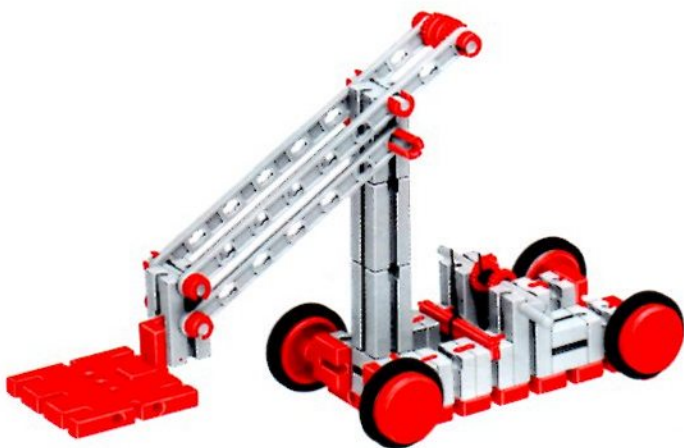

fischer[®]technik[®]

50/1

Stückliste · Part List · Nomenclature · Onderdelenlijst · Detalj översikt

	1	Grundplatte 180×90 · Baseplate 180×90 · Plaque de base 180×90 · Basisplaat 180×90 · Bottenplatta 180×90 Art.-Nr. 4310011		5	Flachnabe · Flat hub · Moyeu plat · Platte naaf · Plattnav Art.-Nr. 3310151
	2	Baustein 30 mit Bohrung · Building block 30 with bore · Élément block 30 percé · Bouwsteen 30 met boring · Byggnadssten 30 med borrhål Art.-Nr. 3310041		4	Reifen 45 · Tyre 45 · Pneu 45 · Wielband 45 · Däck 45 Art.-Nr. 4310181
	10	Baustein 15 · Building block 15 · Élément de 15 · Bouwsteen 15 · Byggnadssten 15 Art.-Nr. 3310051		2	Gummiring 37×2,5 · Rubber ring 37×2,5 · Elastique 37×2,5 · Rubberring 37×2,5 · Gummiring 37×2,5 Art.-Nr. 4360517
	4	Baustein 5 · Building block 5 · Element de 5 · Bouwsteen 5 · Byggnadssten 5 Art.-Nr. 4372371		1	Drehscheibe Ø 60 · Disque Ø 60 · Plaque tournante Ø 60 · Draaischijf Ø 60 · Svängskiva Ø 60 Art.-Nr. 4310191
	2	Winkelbaustein gleichschenkelig · Angle block, isosceles · Élément angulaire isocèle · Hoeksteen met gelijke benen · Vinkelsten, rätvinklig Art.-Nr. 4310111		1	Seilrolle Ø 21 · Pulley Ø 21 · Poulie Ø 21 · Snaarschijf Ø 21 · Lintrumma Ø 21 Art.-Nr. 4357951
	6	Verbindungsstück 15 · Connector 15 · Languette d'assemblage 15 · Verbindungsstück 15 · Förbindningsstycke 15 Art.-Nr. 4310601		4	Baustein V 15 Eck · Building block V 15 corner · Pierre V 15 d'angle · Hoekbouwsteen V 15 · Hornbyggnadssten V 15 Art.-Nr. 4382401
	2	Verbindungsstück 30 · Connector 30 · Languette d'assemblage 30 · Verbindungsstück 30 · Förbindningsstycke 30 Art.-Nr. 4310611		1	Flügelachse 4×75 · Wing axle 4×75 · Axe gris à ailettes 4×75 · Nokas 4×75 · Vingaxel 4×75 Art.-Nr. 4382571
	2	Verbindungsstück 45 · Connector 45 · Languette d'assemblage 45 · Verbindungsstück 45 · Förbindningsstycke 45 Art.-Nr. 4313301		2	Lagerbock · Coupling bracket · Appui de treuil · Steunstuk · Hållare Art.-Nr. 4382521
	1	Schaufelseite, rot · Bucket, red · Pelle, rouge · Deel, laadschop · Skovelsida Art.-Nr. 4373541 links		1	Kunststoffachse 4×30 · Plastic axle 4×30 · Axe gris 4×30 · K-as 4×30 · Axel av syntetmaterial 4×30 Art.-Nr. 4384131
	1	Schaufelseite, rot · Bucket, red · Pelle, rouge · Deel, laadschop · Skovelsida Art.-Nr. 4373531 rechts			
	3	Schaufelzwischenenteil, rot · Bucket-intermediate section, red · Pelle (partie centrale), rouge · Tussenstuk laadschop · Skovelsida, höger Art.-Nr. 4373551		2	Winkelstein 10×15×15 · Angle block 10×15×15 · Élément angulaire 10×15×15 · Hoeksteen 10×15×15 · Vinkelsten 10×15×15 Art.-Nr. 4384231
	2	Riegelscheibe · Blocking washer · Disque d'arrêt · Grendelschijf · Regelskiva Art.-Nr. 4363341		1	Flügelachse 4×45 · Wing axle 4×45 · Axe gris à ailettes 4×45 · Nokas 4×45 · Vingaxel 4×45 Art.-Nr. 4382561
	2	Strebe 120 · Strut 120 · Entretoise de 120 · Spant 120 · Stråva 120 Art.-Nr. 4385321		4	Bauplatte 30×45 · Building plate 30×45 · Plaque à tenons 30×45 · Bouwplaat 30×45 · Byggnadsplatta 30×45 Art.-Nr. 4382481
	2	Strebe 90 · Strut 90 · Entretoise de 90 · Spant 90 · Stråva 90 Art.-Nr. 4385331		1	Führerhaus 45 DL, rot · Driver's cab 45 DL · Cabine complète 45 DL · Kabinedak 45 DL · Forarhytt 45 DL Art.-Nr. 4384431
	1	Achse 110 · Axle 4 1/4" approx. · Axe 110 · As 110 · Axel 110 Art.-Nr. 4310313		2	Gelenkstein 15 · Hinged block 15 · Articulation 15 · Scharnierstein 15 · Länkstén 15 Art.-Nr. 3384531
	1	Achse 60 · Axle 2 1/2" approx. · Axe 60 · As 60 · Axel 60 Art.-Nr. 4310323		2	Radstift · Stub axle · Axe de roue à 1 tenons · Wielas · Hjulstift Art.-Nr. 4384711
	2	Klemmbuchse 10 · Spring clip 10 · Baque de serrage 10 · Klēmbus 10 · Klāmussning 10 Art.-Nr. 3310231		2	S-Riegel 4 · Key-bolt 4 · Rivet de 4 · Grendel 4 · S-Regel 4 Art.-Nr. 4363231
	2	Klemmbuchse 5 · Spring clip 5 · Baque de serrage 5 · Klēmbus 5 · Klāmussning 5 Art.-Nr. 3376791		2	S-Riegel 6 · Key-bolt 6 · Rivet de 6 · Grendel 6 · S-Regel 6 Art.-Nr. 4363241
	1	Klemmkupplung · Coupling · Manchon d'accouplement · Klemkoppeling · Klāmoppeling Art.-Nr. 4310241		2	Zwischenstück 5×15×30 · Connector 5×15×30 · Piece intercalaire 5×15×30 · Tussenstuk 5×15×30 · Mellandel 5×15×30 Art.-Nr. 4384241