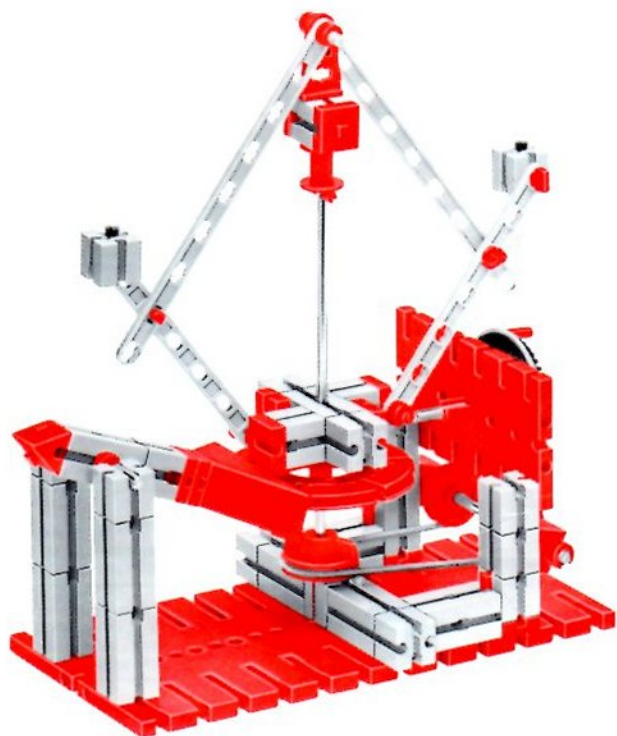

fischer[®]technik[®]

50/1

Stückliste · Part List · Nomenclature · Onderdelenlijst · Detalj översikt

	1	Grundplatte 180×90 · Baseplate 180×90 · Plaque de base 180×90 · Basisplaat 180×90 · Bottenplatta 180×90 Art.-Nr. 4310011		5	Flachnabe · Flat hub · Moyeu plat · Platte naaf · Plattnav Art.-Nr. 3310151
	2	Baustein 30 mit Bohrung · Building block 30 with bore · Élément block 30 percé · Bouwsteen 30 met boring · Byggnadssten 30 med borrhål Art.-Nr. 3310041		4	Reifen 45 · Tyre 45 · Pneu 45 · Wielband 45 · Däck 45 Art.-Nr. 4310181
	10	Baustein 15 · Building block 15 · Élément de 15 · Bouwsteen 15 · Byggnadssten 15 Art.-Nr. 3310051		2	Gummiring 37×2,5 · Rubber ring 37×2,5 · Elastique 37×2,5 · Rubberring 37×2,5 · Gummiring 37×2,5 Art.-Nr. 4360517
	4	Baustein 5 · Building block 5 · Element de 5 · Bouwsteen 5 · Byggnadssten 5 Art.-Nr. 4372371		1	Drehscheibe Ø 60 · Disque Ø 60 · Plaque tournante Ø 60 · Draaischijf Ø 60 · Svängskiva Ø 60 Art.-Nr. 4310191
	2	Winkelbaustein gleichschenkelig · Angle block, isosceles · Élément angulaire isocèle · Hoeksteen met gelijke benen · Vinkelsten, rätvinklig Art.-Nr. 4310111		1	Seilrolle Ø 21 · Pulley Ø 21 · Poulie Ø 21 · Snaarschijf Ø 21 · Lintrumma Ø 21 Art.-Nr. 4357951
	6	Verbindungsstück 15 · Connector 15 · Languette d'assemblage 15 · Verbindungsstück 15 · Förbindningsstycke 15 Art.-Nr. 4310601		4	Baustein V 15 Eck · Building block V 15 corner · Pierre V 15 d'angle · Hoekbouwsteen V 15 · Hornbyggnadssten V 15 Art.-Nr. 4382401
	2	Verbindungsstück 30 · Connector 30 · Languette d'assemblage 30 · Verbindungsstück 30 · Förbindningsstycke 30 Art.-Nr. 4310611		1	Flügelachse 4×75 · Wing axle 4×75 · Axe gris à ailettes 4×75 · Nokas 4×75 · Vingaxel 4×75 Art.-Nr. 4382571
	2	Verbindungsstück 45 · Connector 45 · Languette d'assemblage 45 · Verbindungsstück 45 · Förbindningsstycke 45 Art.-Nr. 4313301		2	Lagerbock · Coupling bracket · Appui de treuil · Steunstuk · Hållare Art.-Nr. 4382521
	1	Schaufelseite, rot · Bucket, red · Pelle, rouge · Deel, laadschop · Skovelsida Art.-Nr. 4373541 links		1	Kunststoffachse 4×30 · Plastic axle 4×30 · Axe gris 4×30 · K-as 4×30 · Axel av syntetmaterial 4×30 Art.-Nr. 4384131
	1	Schaufelseite, rot · Bucket, red · Pelle, rouge · Deel, laadschop · Skovelsida Art.-Nr. 4373531 rechts			
	3	Schaufelzwischenenteil, rot · Bucket-intermediate section, red · Pelle (partie centrale), rouge · Tussenstuk laadschop · Skovelsida, höger Art.-Nr. 4373551		2	Winkelstein 10×15×15 · Angle block 10×15×15 · Élément angulaire 10×15×15 · Hoeksteen 10×15×15 · Vinkelsten 10×15×15 Art.-Nr. 4384231
	2	Riegelscheibe · Blocking washer · Disque d'arrêt · Grendelschijf · Regelskiva Art.-Nr. 4363341		1	Flügelachse 4×45 · Wing axle 4×45 · Axe gris à ailettes 4×45 · Nokas 4×45 · Vingaxel 4×45 Art.-Nr. 4382561
	2	Strebe 120 · Strut 120 · Entretoise de 120 · Spant 120 · Stråva 120 Art.-Nr. 4385321		4	Bauplatte 30×45 · Building plate 30×45 · Plaque à tenons 30×45 · Bouwplaat 30×45 · Byggnadsplatta 30×45 Art.-Nr. 4382481
	2	Strebe 90 · Strut 90 · Entretoise de 90 · Spant 90 · Stråva 90 Art.-Nr. 4385331		1	Führerhaus 45 DL, rot · Driver's cab 45 DL · Cabine complète 45 DL · Kabinedak 45 DL · Forarhytt 45 DL Art.-Nr. 4384431
	1	Achse 110 · Axle 4 1/4" approx. · Axe 110 · As 110 · Axel 110 Art.-Nr. 4310313		2	Gelenkstein 15 · Hinged block 15 · Articulation 15 · Scharnierstein 15 · Länkstén 15 Art.-Nr. 3384531
	1	Achse 60 · Axle 2 1/2" approx. · Axe 60 · As 60 · Axel 60 Art.-Nr. 4310323		2	Radstift · Stub axle · Axe de roue à 1 tenons · Wielas · Hjulstift Art.-Nr. 4384711
	2	Klemmbuchse 10 · Spring clip 10 · Baque de serrage 10 · Klēmbus 10 · Klāmussning 10 Art.-Nr. 3310231		2	S-Riegel 4 · Key-bolt 4 · Rivet de 4 · Grendel 4 · S-Regel 4 Art.-Nr. 4363231
	2	Klemmbuchse 5 · Spring clip 5 · Baque de serrage 5 · Klēmbus 5 · Klāmussning 5 Art.-Nr. 3376791		2	S-Riegel 6 · Key-bolt 6 · Rivet de 6 · Grendel 6 · S-Regel 6 Art.-Nr. 4363241
	1	Klemmkupplung · Coupling · Manchon d'accouplement · Klemkoppeling · Klāmoppeling Art.-Nr. 4310241		2	Zwischenstück 5×15×30 · Connector 5×15×30 · Piece intercalaire 5×15×30 · Tussenstuk 5×15×30 · Mellandel 5×15×30 Art.-Nr. 4384241