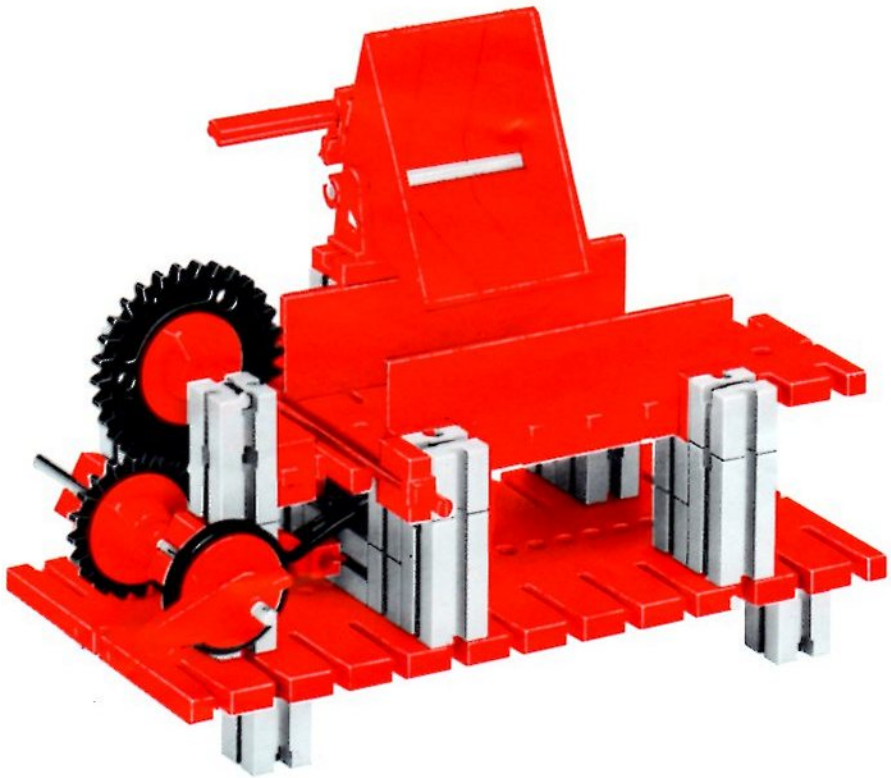

fischer[®]technik[®]

50/1

Stückliste · Part List · Nomenclature · Onderdelenlijst · Detalj översikt

	1	Grundplatte 180×90 · Baseplate 180×90 · Plaque de base 180×90 · Basisplaat 180×90 · Bottenplatta 180×90 Art.-Nr. 4310011		5	Flachnabe · Flat hub · Moyeu plat · Platte naaf · Plattnav Art.-Nr. 3310151
	2	Baustein 30 mit Bohrung · Building block 30 with bore · Élément block 30 percé · Bouwsteen 30 met boring · Byggnadssten 30 med borrhål Art.-Nr. 3310041		4	Reifen 45 · Tyre 45 · Pneu 45 · Wielband 45 · Däck 45 Art.-Nr. 4310181
	10	Baustein 15 · Building block 15 · Élément de 15 · Bouwsteen 15 · Byggnadssten 15 Art.-Nr. 3310051		2	Gummiring 37×2,5 · Rubber ring 37×2,5 · Elastique 37×2,5 · Rubberring 37×2,5 · Gummiring 37×2,5 Art.-Nr. 4360517
	4	Baustein 5 · Building block 5 · Element de 5 · Bouwsteen 5 · Byggnadssten 5 Art.-Nr. 4372371		1	Drehscheibe Ø 60 · Disque Ø 60 · Plaque tournante Ø 60 · Draaischijf Ø 60 · Svängskiva Ø 60 Art.-Nr. 4310191
	2	Winkelbaustein gleichschenkelig · Angle block, isosceles · Élément angulaire isocèle · Hoeksteen met gelijke benen · Vinkelsten, rätvinklig Art.-Nr. 4310111		1	Seilrolle Ø 21 · Pulley Ø 21 · Poulie Ø 21 · Snaarschijf Ø 21 · Lintrumma Ø 21 Art.-Nr. 4357951
	6	Verbindungsstück 15 · Connector 15 · Languette d'assemblage 15 · Verbindungsstück 15 · Förbindningsstycke 15 Art.-Nr. 4310601		4	Baustein V 15 Eck · Building block V 15 corner · Pierre V 15 d'angle · Hoekbouwsteen V 15 · Hornbyggnadssten V 15 Art.-Nr. 4382401
	2	Verbindungsstück 30 · Connector 30 · Languette d'assemblage 30 · Verbindungsstück 30 · Förbindningsstycke 30 Art.-Nr. 4310611		1	Flügelachse 4×75 · Wing axle 4×75 · Axe gris à ailettes 4×75 · Nokas 4×75 · Vingaxel 4×75 Art.-Nr. 4382571
	2	Verbindungsstück 45 · Connector 45 · Languette d'assemblage 45 · Verbindungsstück 45 · Förbindningsstycke 45 Art.-Nr. 4313301		2	Lagerbock · Coupling bracket · Appui de treuil · Steunstuk · Hållare Art.-Nr. 4382521
	1	Schaufelseite, rot · Bucket, red · Pelle, rouge · Deel, laadschop · Skovelsida Art.-Nr. 4373541 links		1	Kunststoffachse 4×30 · Plastic axle 4×30 · Axe gris 4×30 · K-as 4×30 · Axel av syntetmaterial 4×30 Art.-Nr. 4384131
	1	Schaufelseite, rot · Bucket, red · Pelle, rouge · Deel, laadschop · Skovelsida Art.-Nr. 4373531 rechts			
	3	Schaufelzwischenenteil, rot · Bucket-intermediate section, red · Pelle (partie centrale), rouge · Tussenstuk laadschop · Skovelsida, höger Art.-Nr. 4373551		2	Winkelstein 10×15×15 · Angle block 10×15×15 · Élément angulaire 10×15×15 · Hoeksteen 10×15×15 · Vinkelsten 10×15×15 Art.-Nr. 4384231
	2	Riegelscheibe · Blocking washer · Disque d'arrêt · Grendelschijf · Regelskiva Art.-Nr. 4363341		1	Flügelachse 4×45 · Wing axle 4×45 · Axe gris à ailettes 4×45 · Nokas 4×45 · Vingaxel 4×45 Art.-Nr. 4382561
	2	Strebe 120 · Strut 120 · Entretoise de 120 · Spant 120 · Stråva 120 Art.-Nr. 4385321		4	Bauplatte 30×45 · Building plate 30×45 · Plaque à tenons 30×45 · Bouwplaat 30×45 · Byggnadsplatta 30×45 Art.-Nr. 4382481
	2	Strebe 90 · Strut 90 · Entretoise de 90 · Spant 90 · Stråva 90 Art.-Nr. 4385331		1	Führerhaus 45 DL, rot · Driver's cab 45 DL · Cabine complète 45 DL · Kabinedak 45 DL · Forarhytt 45 DL Art.-Nr. 4384431
	1	Achse 110 · Axle 4 1/4" approx. · Axe 110 · As 110 · Axel 110 Art.-Nr. 4310313		2	Gelenkstein 15 · Hinged block 15 · Articulation 15 · Scharnierstein 15 · Länkstén 15 Art.-Nr. 3384531
	1	Achse 60 · Axle 2 1/2" approx. · Axe 60 · As 60 · Axel 60 Art.-Nr. 4310323		2	Radstift · Stub axle · Axe de roue à 1 tenons · Wielas · Hjulstift Art.-Nr. 4384711
	2	Klemmbuchse 10 · Spring clip 10 · Baque de serrage 10 · Klēmbus 10 · Klāmussning 10 Art.-Nr. 3310231		2	S-Riegel 4 · Key-bolt 4 · Rivet de 4 · Grendel 4 · S-Regel 4 Art.-Nr. 4363231
	2	Klemmbuchse 5 · Spring clip 5 · Baque de serrage 5 · Klēmbus 5 · Klāmussning 5 Art.-Nr. 3376791		2	S-Riegel 6 · Key-bolt 6 · Rivet de 6 · Grendel 6 · S-Regel 6 Art.-Nr. 4363241
	1	Klemmkupplung · Coupling · Manchon d'accouplement · Klemkoppeling · Klāmoppeling Art.-Nr. 4310241		2	Zwischenstück 5×15×30 · Connector 5×15×30 · Piece intercalaire 5×15×30 · Tussenstuk 5×15×30 · Mellandel 5×15×30 Art.-Nr. 4384241