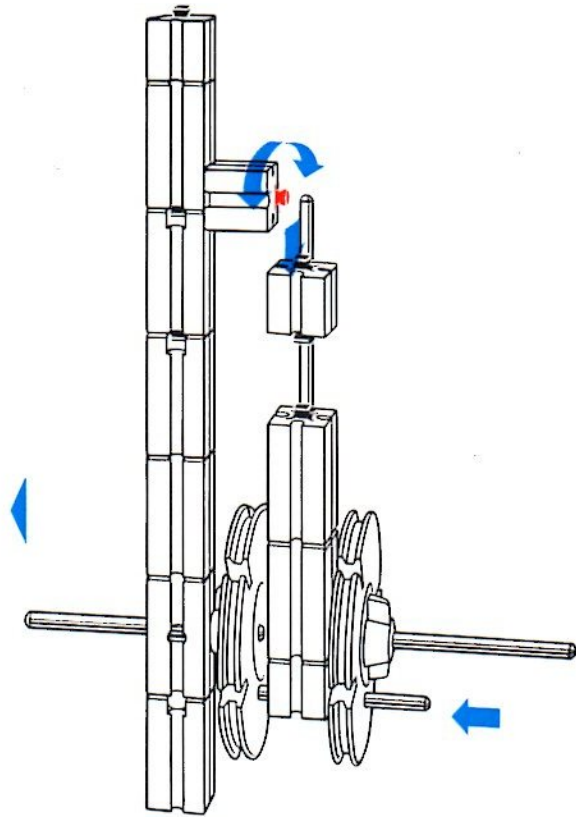

fischertechnik

Montageplatte, Bautafeln, Winkelsteine und Naben aus 100% reinem Nylon und damit unzerbrechlich!

fischertechnik