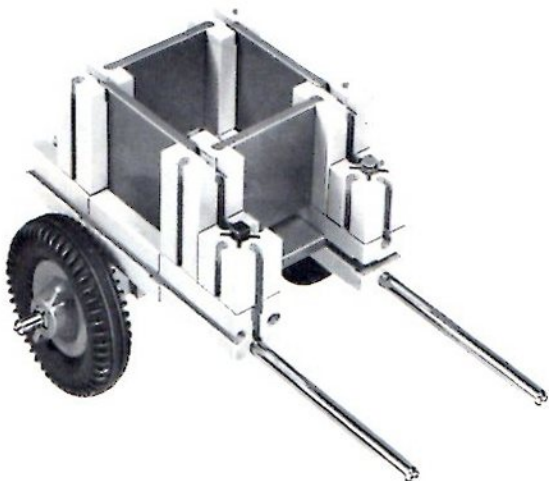

fischertechnik

Montageplatte, Bautafeln, Winkelsteine und Naben aus 100% reinem Nylon und damit unzerbrechlich!

fischertechnik