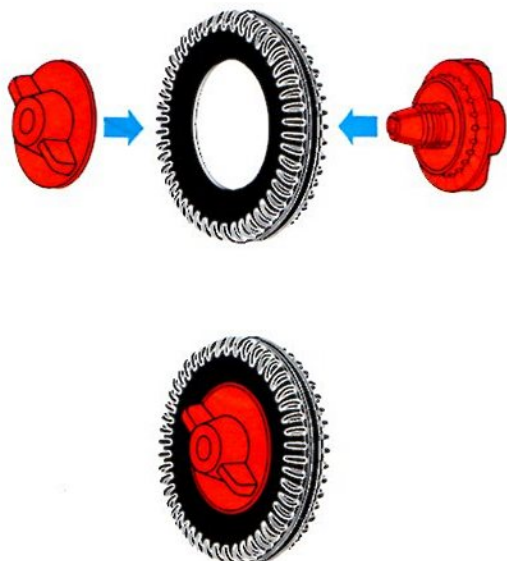

fischertechnik

Montageplatte, Bautafeln, Winkelsteine und Naben aus 100% reinem Nylon und damit unzerbrechlich!

fischertechnik