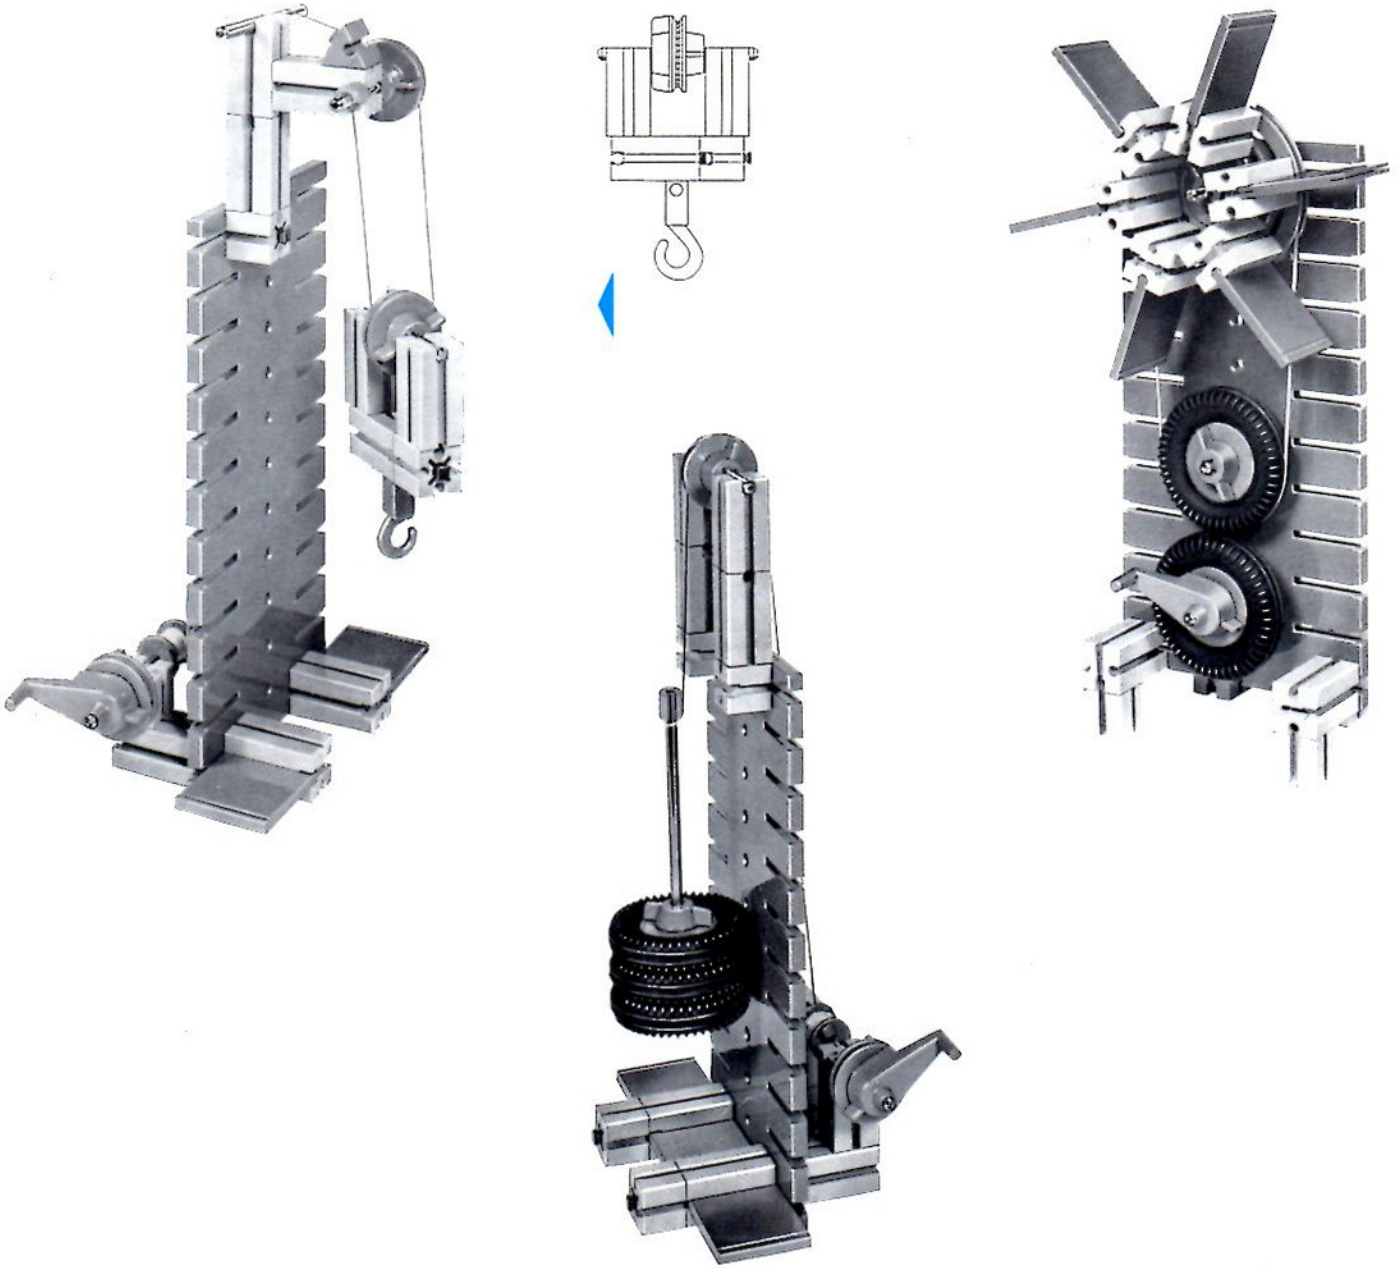

fischertechnik

Montageplatte, Bautafeln, Winkelsteine und Naben aus 100% reinem Nylon und damit unzerbrechlich!

fischertechnik