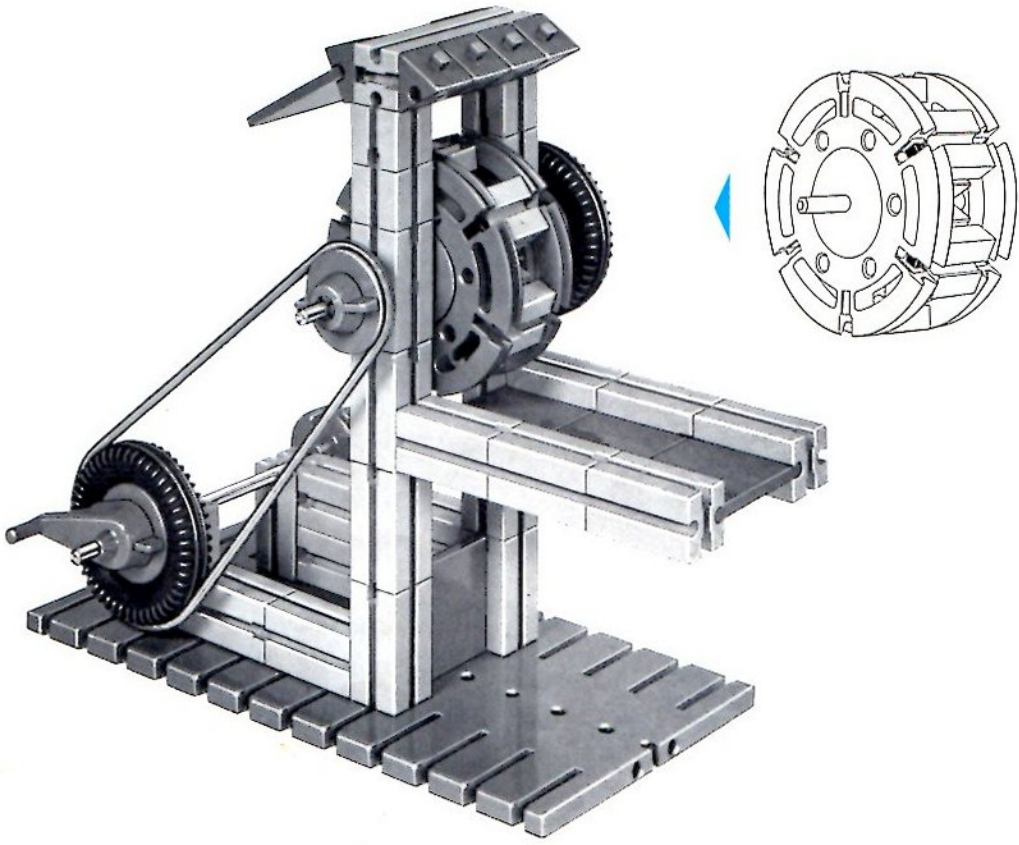

fischertechnik

Montageplatte, Bautafeln, Winkelsteine und Naben aus 100% reinem Nylon und damit unzerbrechlich!

fischertechnik