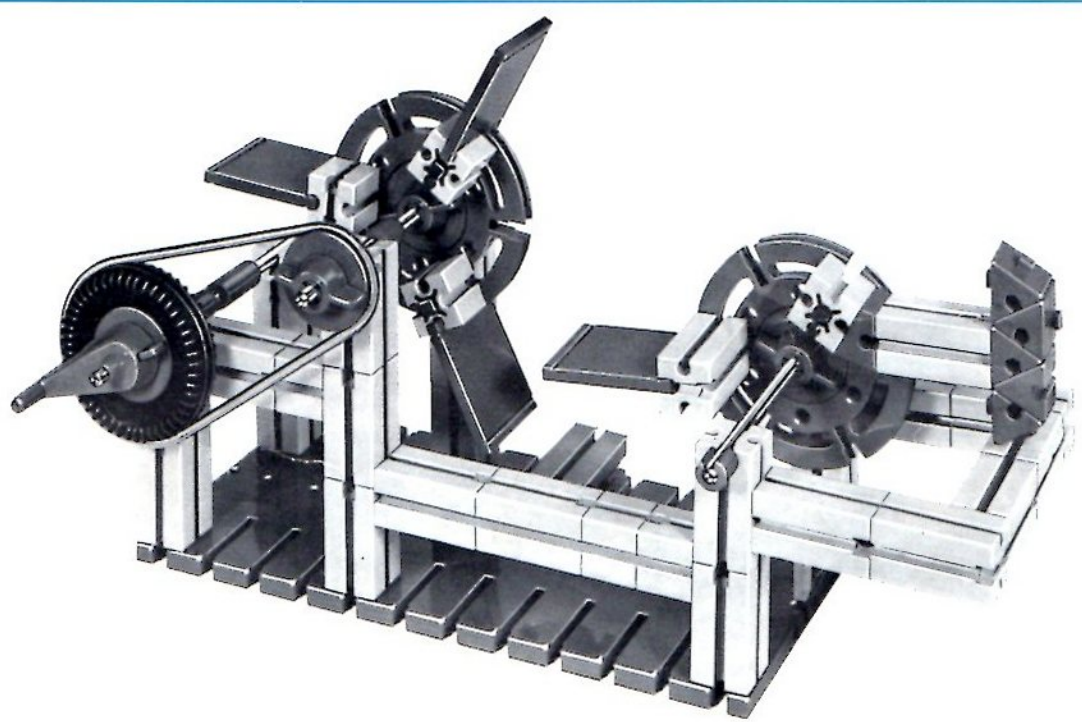

fischertechnik

Montageplatte, Bautafeln, Winkelsteine und Naben aus 100% reinem Nylon und damit unzerbrechlich!

fischertechnik