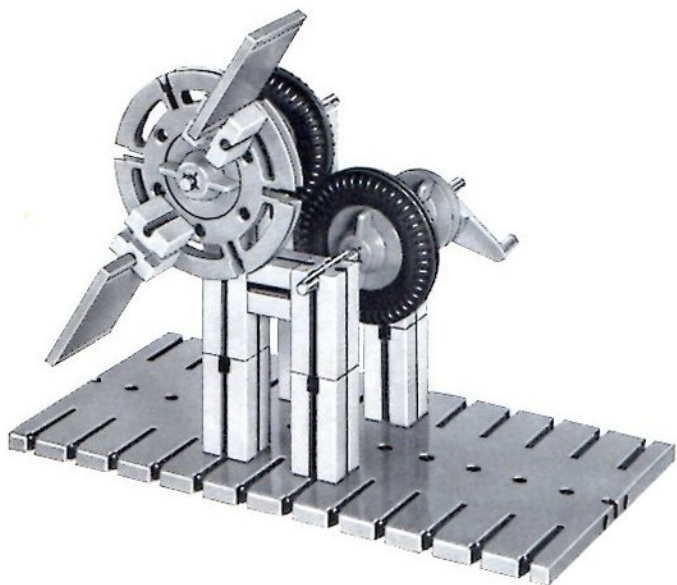

fischertechnik

Montageplatte, Bautafeln, Winkelsteine und Naben aus 100% reinem Nylon und damit unzerbrechlich!

fischertechnik