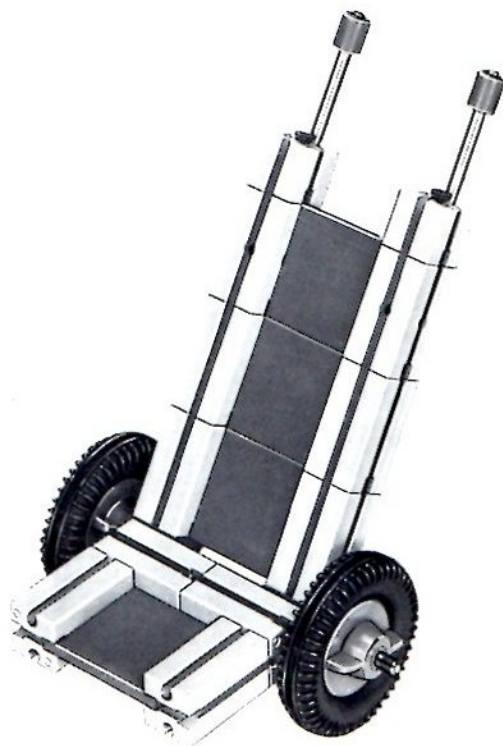

fischertechnik

Montageplatte, Bautafeln, Winkelsteine und Naben aus 100% reinem Nylon und damit unzerbrechlich!

fischertechnik