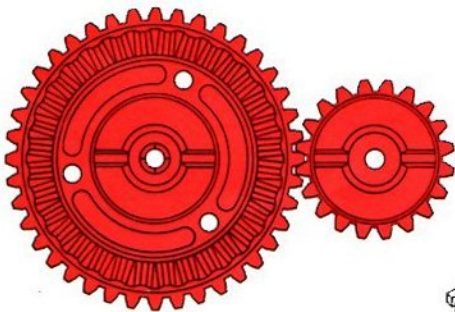

fischertechnik

Montageplatte, Bautafeln, Winkelsteine und Naben aus 100% reinem Nylon und damit unzerbrechlich!

fischertechnik