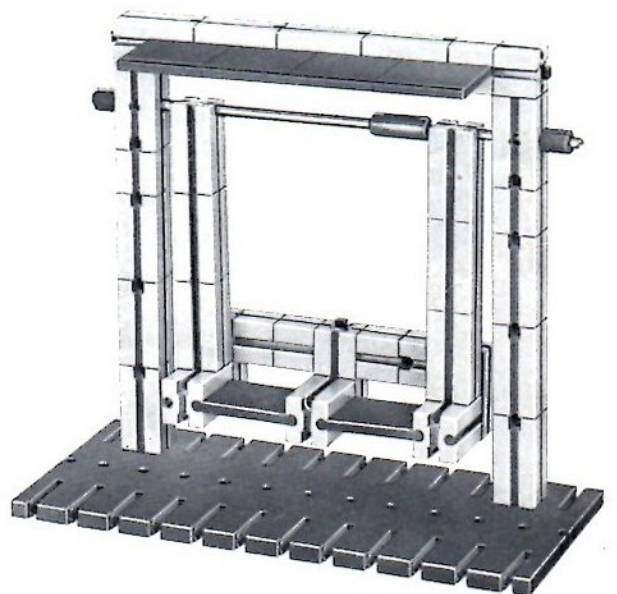

fischertechnik

Montageplatte, Bautafeln, Winkelsteine und Naben aus 100% reinem Nylon und damit unzerbrechlich!

fischertechnik