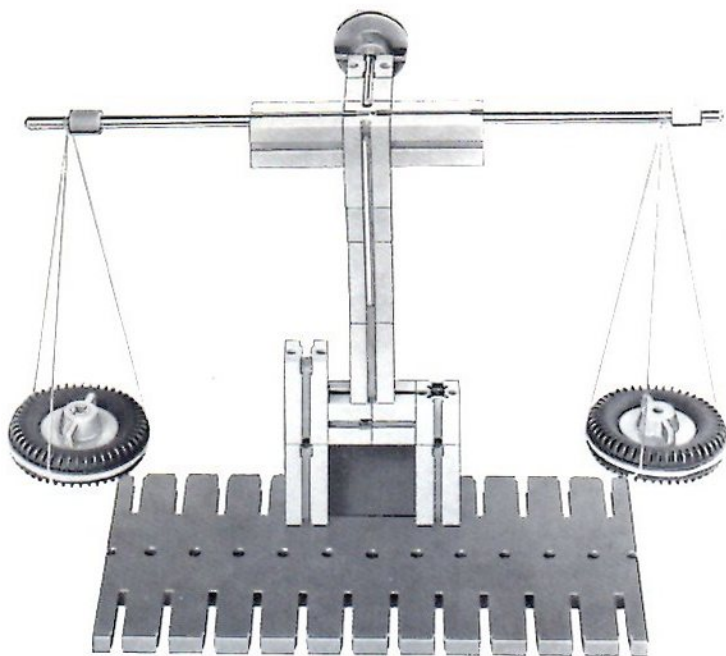

fischertechnik

Montageplatte, Bautafeln, Winkelsteine und Naben aus 100% reinem Nylon und damit unzerbrechlich!

fischertechnik