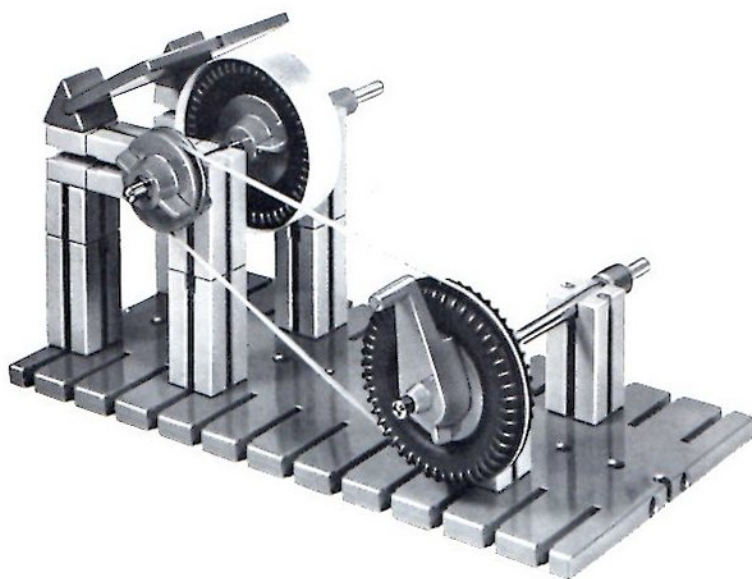

fischertechnik

Montageplatte, Bautafeln, Winkelsteine und Naben aus 100% reinem Nylon und damit unzerbrechlich!

fischertechnik