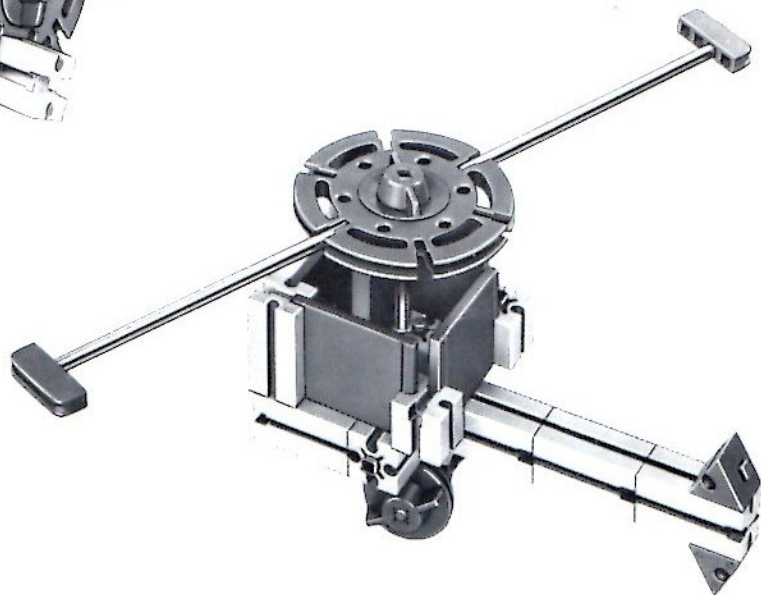

fischertechnik

Montageplatte, Bautafeln, Winkelsteine und Naben aus 100% reinem Nylon und damit unzerbrechlich!

fischertechnik