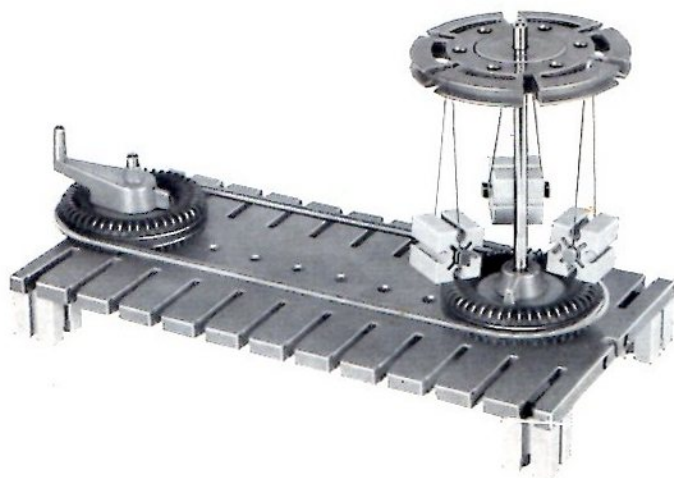

fischertechnik

Montageplatte, Bautafeln, Winkelsteine und Naben aus 100% reinem Nylon und damit unzerbrechlich!

fischertechnik