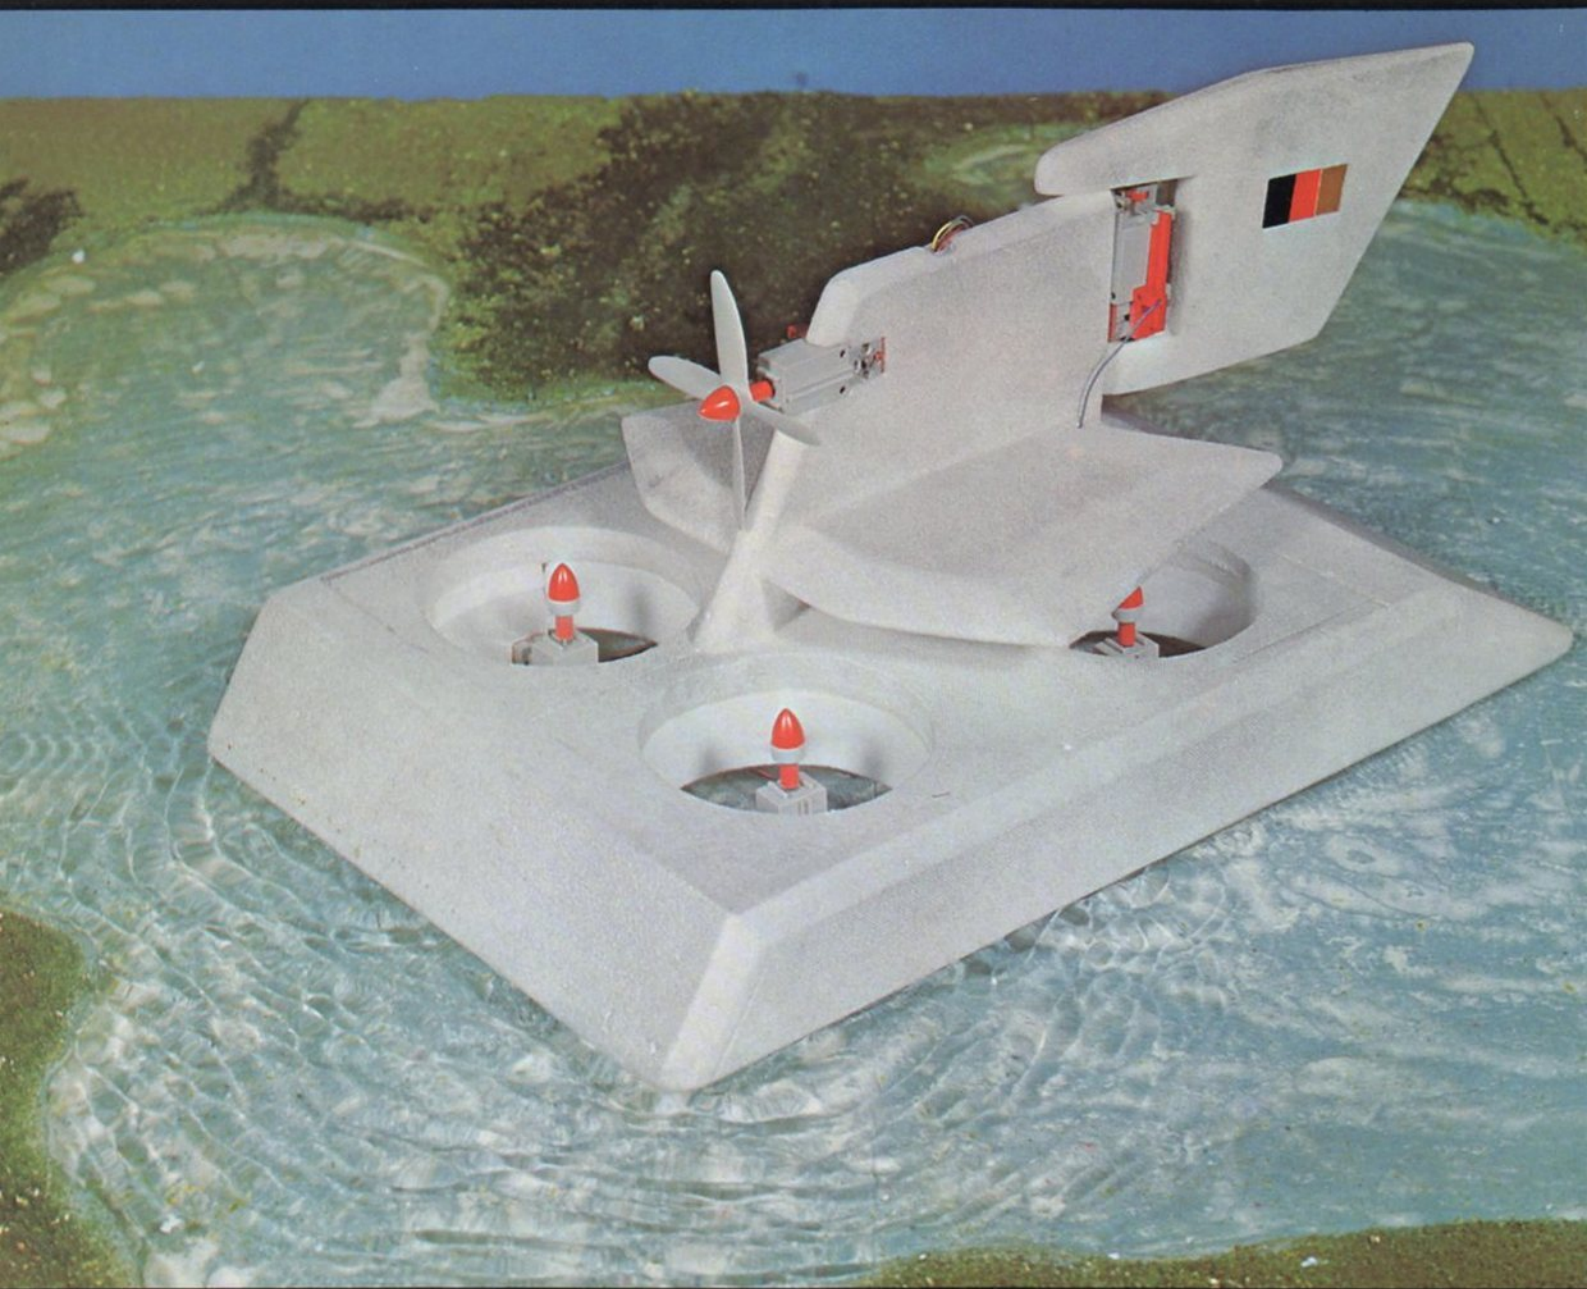

# fischer**technik** hobbywelt I

Luftkissenfahrzeug voll funktionsfähig.  
Gebaut aus hobbywelt und fischertechnik.

# Zusatzpackung fischertechnik 018

Zusammenfügbare  
Zwischen- und  
Stirnwände

Die neue  
Zusatzpackung  
fischertechnik 018

Eine naturgetreue Nachbildung von Planierschaufeln, Baggerlöffeln, Kipploren und ähnlichen Transportbehältern ist jetzt durch entsprechend ausgebildete Einzelemente möglich. Die Bauteile können sich beliebig aneinanderreihen.

Inhalt der Packung: 3 Schaufelseiten links  
3 Schaufelseiten rechts  
6 Schaufelzwischenteiler

Voll funktionsfähiger Bulldozer.  
Er fährt, dreht auf der Stelle und bewegt  
seine Schaufel auf und ab.