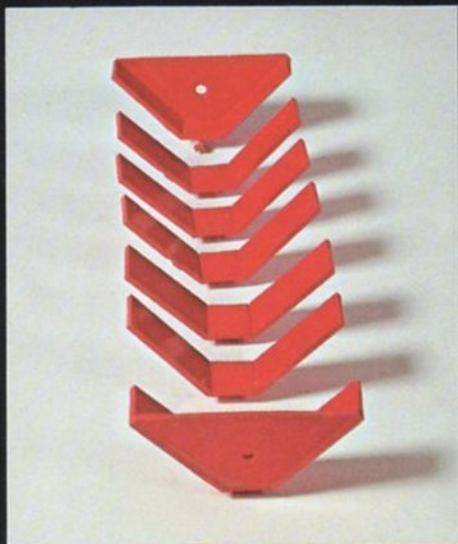

# fischer**technik** hobbywelt I

Luftkissenfahrzeug voll funktionsfähig.  
Gebaut aus hobbywelt und fischertechnik.

# Zusatzpackung fischertechnik 018

Zusammenfügbare  
Zwischen- und  
Stirnwände

Die neue  
Zusatzpackung  
fischertechnik 018

Eine naturgetreue Nachbildung von Planierschaufeln, Baggerlöffeln, Kipploren und ähnlichen Transportbehältern ist jetzt durch entsprechend ausgebildete Einzelemente möglich. Die Bauteile können sich beliebig aneinanderreihen.

Inhalt der Packung: 3 Schaufelseiten links  
3 Schaufelseiten rechts  
6 Schaufelzwischenteiler

Voll funktionsfähiger Bulldozer.  
Er fährt, dreht auf der Stelle und bewegt  
seine Schaufel auf und ab.