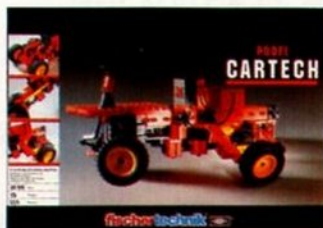

3 30 338 CARTECH

PROFI bouwdoos. Bevat motor, differentieel, cardan-koppeling, "Direct-Drive"-aandrijving-technologie en 9-V-batterijhouder (batterij niet bij de bouwdoos inbegrepen). 16 modellen, 315 bouwonderdelen. Dik experimenteerhandboek met 100 bladzijden. Ideaal te combineren met Master serie. Van 10 tot 99 jaar.