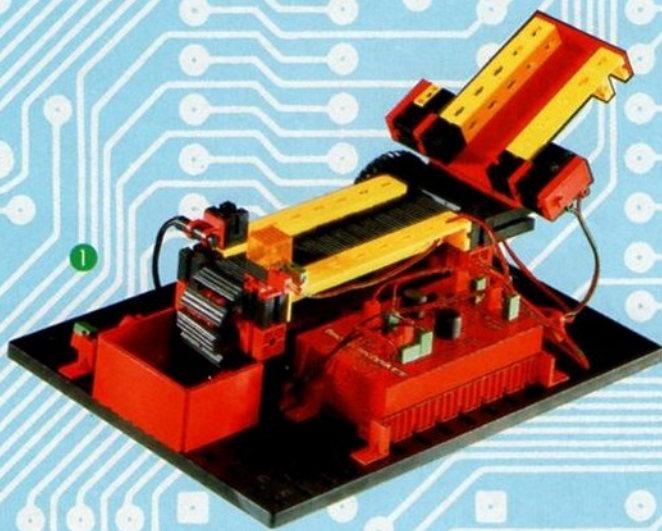

30 316 STARLIFTERS

Voor het bouwen van 3 reusachtige kranen. Een voorwaarde is dat je er MASTERS of MOTOR MASTER voor nodig hebt. Inclusief motor met 30 262 SPECIAL set S-MOTOR. 806 bouwonderdelen.

Koppie, koppie!