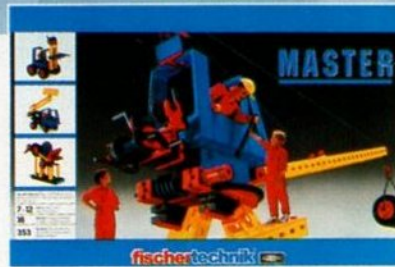

5 - 7 30 301 MASTER
De basis bouwdoos in het systeem. 353 bouwonderdelen. Uitgebreide handleiding. 16 modellen. Uitbouw mogelijkheden met de MASTER PLUS aanvullende sets. Van 7 tot 12 jaar.