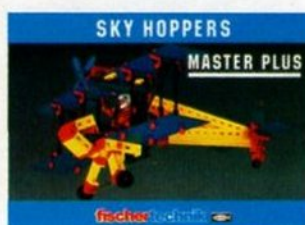

Gecombineerd met MASTER ontstaan een reuzenrad en nog twee andere imposante grote modellen. Inclusief motor met MOTOR MASTER of 30 261 SPECIAL set M-Motor. Een bouwdoos uit de TOP-EDITION-serie. 838 bouwonderdelen.