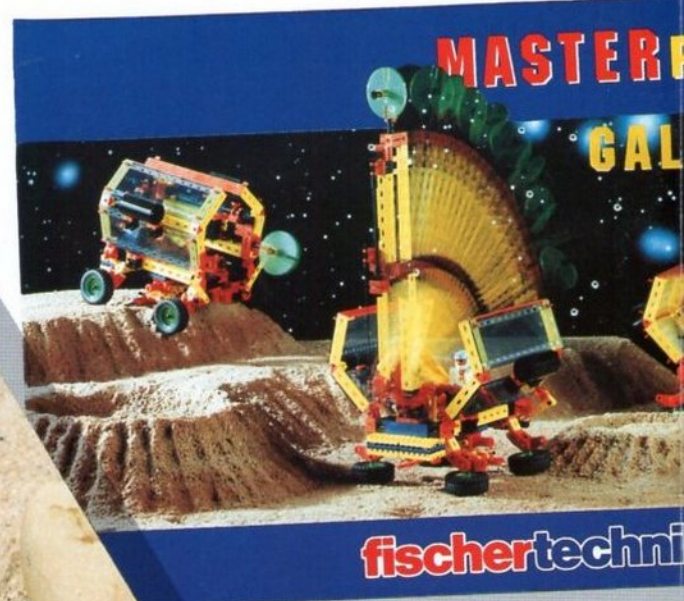

NEU
1994

I'M WALKING

fischertechnik 

1994 . . . , als die

Mit großen Schritten in
die Zukunft: fischertechnik
macht seinen Modellen buch-
stäblich Beine. Laufmaschinen
nach Vorbildern aus der Natur

sind seit Jahren ein Top-Thema der Wissenschaft.

Mit dem PROFI-Baukasten »I'M WALKING« bringt
fischertechnik die Verbindung zwischen High-Tech
und Natur ins Kinderzimmer.

MASTER PLUS »GALAXY« Art.-Nr. 30 322

Die ideale Ergänzung zu
MASTER und MASTER
DISCOVERY. 3 starke
Modelle aus dem Welt-
raum. Viel Technik, viele
Funktionen, vielfach
motorisierbar. Mit aus-
führlicher Bauanleitung.
Ab 7 Jahre.

◀ **PROFI »I'M WALKING«** Art.-Nr. 30 493

Drei Sechsfüßler, zwei Vier- und ein
Zweibeiner. Komplett mit Motor,
Batteriehalter und ausführlichem
Begleitbuch. Ab 9 Jahre.

Modelle laufen lernten.

BIG JUNIOR Art.-Nr. 30 306

Elf neue Modelle aus der JUNIOR-Reihe für alle Technik-Einsteiger. Einfacher Zusammenbau. Ausführliche, altersgerechte Bauanleitung. Ab 5 Jahre.

JEEP Art.-Nr. 30 328

Das fischertechnik Modell zum Kennenlernen. Ein toller Geländewagen mit technischer Ausstattung und Spielfigur. Ab 6 Jahre.