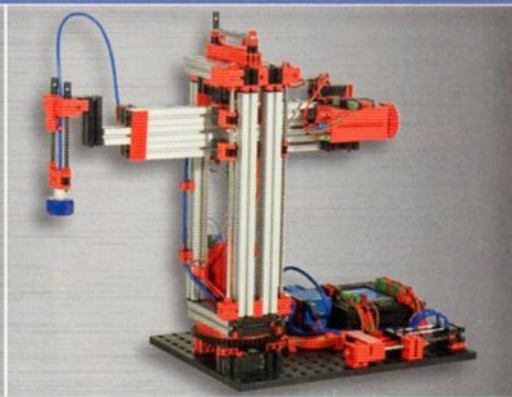

Sound+Lights Art.-Nr. 500 880 **LED Set** Art.-Nr. 533 877

Control Set Art.-Nr. 500 881

Creative Box 1000 Art.-Nr. 91 082 **Box 1000** Art.-Nr. 30 388

EDUCATION

fischertechnik 

fischertechnik GmbH

Klaus-Fischer-Str. 1