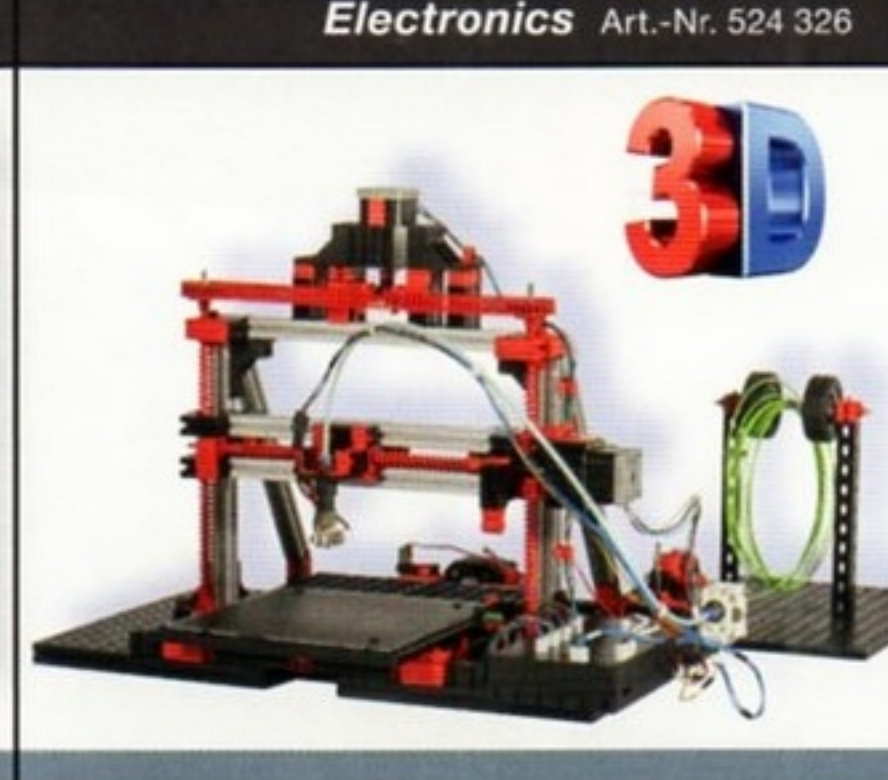

Electronics Art.-Nr. 524 326

3D-Printer Art.-Nr. 536 624