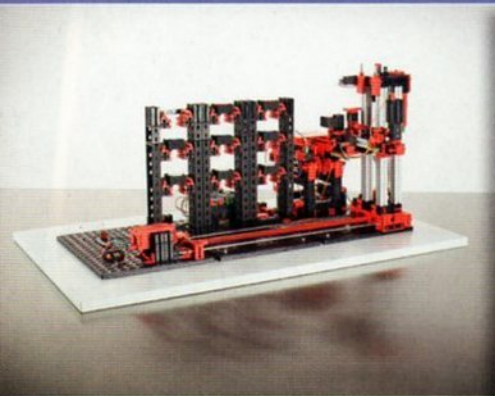

Sound+ Lights Art.-Nr. 500 880 **LED Set** Art.-Nr. 533 877

Control Set Art.-Nr. 500 881

Creative Box 1000 Art.-Nr. 91 082 **Box 1000** Art.-Nr. 30 382

EDUCATION

fischertechnik 

fischertechnik GmbH

Klaus-Fischer-Str. 1