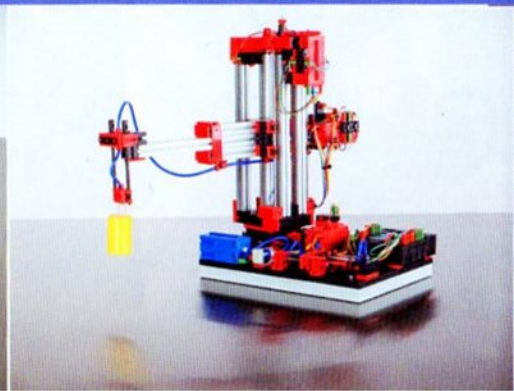

Sound+Lights Art.-Nr. 500 880 **LED Set** Art.-Nr. 533 877

Bluetooth Control Set Art.-Nr. 540 585

Creative Box 1000 Art.-Nr. 91 082 **Box 1000** Art.-Nr. 30 383

EDUCATION

fischertechnik 

fischertechnik GmbH