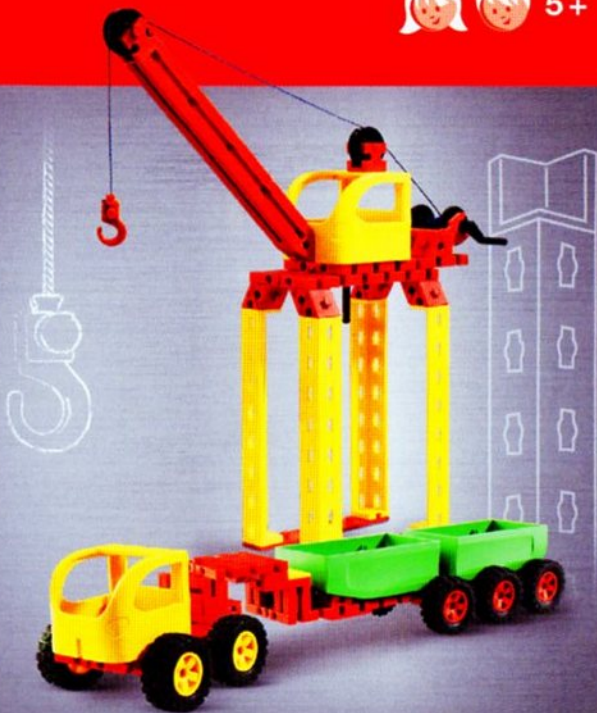

fischertechnik

JUNIOR

ADVANCED

PROFI

ROBOTICS

Jumbo Starter Art.-Nr. 511 930 **Little Starter** Art.-Nr. 511 929

Gliders Art.-Nr. 540 581 **Racers** Art.-Nr. 540 580

Bulldozer Art.-Nr. 520 395 **Solar** Art.-Nr. 520 396

Cable Cars Art.-Nr. 41 859 **Tractors** Art.-Nr. 520 397

Universal Starter Art.-Nr. 536 618

Universal 3 Art.-Nr. 511 931

Trucks Art.-Nr. 540 582

BT Racing Set Art.-Nr. 540 584

Tractor Set IR Control Art.-Nr. 524 325

Super Fun Park Art.-Nr. 508 775

Power Machines Art.-Nr. 520 398

Dynamic Tuning Set Art.-Nr. 533 873 **Dynamic XS** Art.-Nr. 536 619

Dynamic S Art.-Nr. 536 620

Dynamic M Art.-Nr. 533 872

Dynamic L 2 Art.-Nr. 536 621