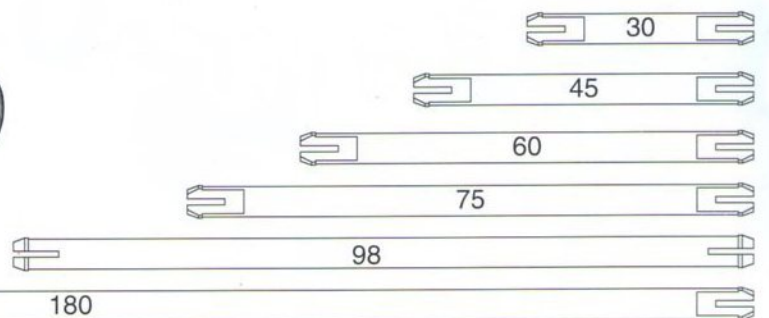

CHARIOT ELEVATEUR
HEFTRUCK

STAPLER
FORK LIFT

fischertechnik® 

1 4x 2x 1x 2x 2x

2 5x 4x 1x 2x
2x 1x 1x

3 4x 1x 1x 2x 1x
1x 1x 1x 1x

4 2x 2x 1x 2x 2x

5 2x 1x 1x 2x

6 1x 2x 1x 2x 2x
1x 1x 2x 2x

60

- 7** 1x 2x 1x 2x 4x 2x 1x
-

- 8** 30 3x 45 4x 60 2x 6x 8x 4x
-

- 9** 1x 180 1x 1x 1x 1x 1x 3x 1x
-

- 10** 75 1x 98 1x 2x 2x 2x
-

31017	2x	31984	1x	35049	3x	35806	1x	35981	2x	38242	3x
31060	1x	31994	2x	35061	2x	35806	1x	36596	1x	38246	1x
31061	4x	32064	5x	35062	1x	35971	8x	36819	4x	38248	4x
31124	3x	32316	2x	35063	3x	35972	4x	37237	8x	38251	2x
31330	1x	32321	1x	35064	4x	35980	2x	37238	2x	38253	2x
31436	3x	32330	4x	35065	2x	36227	10x	37468	5x	38416	1x
31597	1x	32627	2x	35073	1x	36294	2x	37527	1x	38464	2x
31671	2x	32879	11x	35087	1x	36298	3x	37636	1x	38540	6x
31848	2x	32880	2x	35088	1x	36299	2x	37858	1x	38544	2x
31850	1x	32881	7x	35414	2x	36323	4x	37925	1x		
31915	1x	32882	3x	35797	2x	36457	2x	37926	3x		
33582	1x	32913	2x	35945	2x	36574	2x	38240	5x		