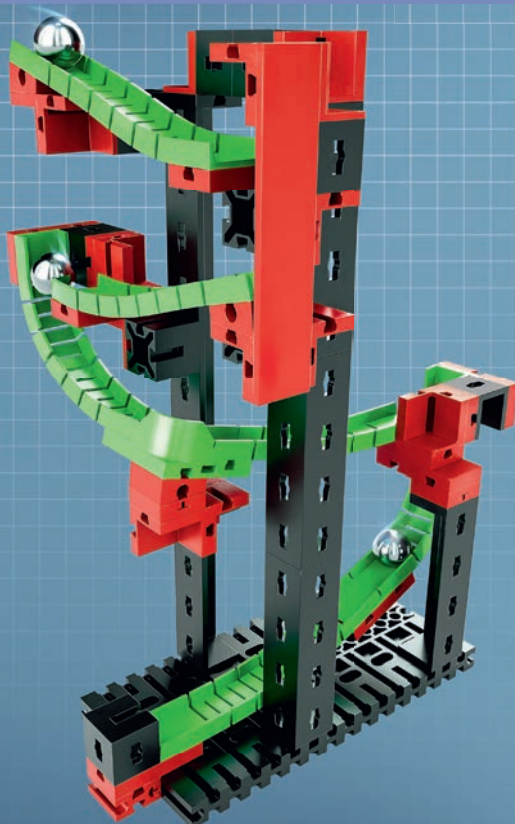

fischertechnik GmbH
Klaus-Fischer-Str. 1
72178 Waldachtal
Germany

Phone +49 74 43/12-43 69
Fax +49 74 43/12-45 91
info@fischertechnik.de
www.fischertechnik.de

fischertechnik

PROFI

- Spielvorlagen und –regeln zum Download unter: www.fischertechnik.de/downloads/dynamic
- Download the game piece cutouts and rules here: www.fischertechnik.de/downloads/dynamic
- Plateaux et règles de jeux à télécharger sur : www.fischertechnik.de/downloads/dynamic
- Download hier de spelsjablonen en –regels: www.fischertechnik.de/downloads/dynamic
- Plantillas y reglas de juego para descargar en www.fischertechnik.de/downloads/dynamic
- Modelos e regras de jogos para download em: www.fischertechnik.de/downloads/dynamic
- Regole di gioco e disegni da stampare disponibili per il download all'indirizzo: www.fischertechnik.de/downloads/dynamic
- Загрузка инструкций и правил игр: www.fischertechnik.de/downloads/dynamic
- 可在網頁 www.fischertechnik.de/downloads/dynamic 下載遊戲模板和遊戲規則

Dynamic XS

3 MODELS