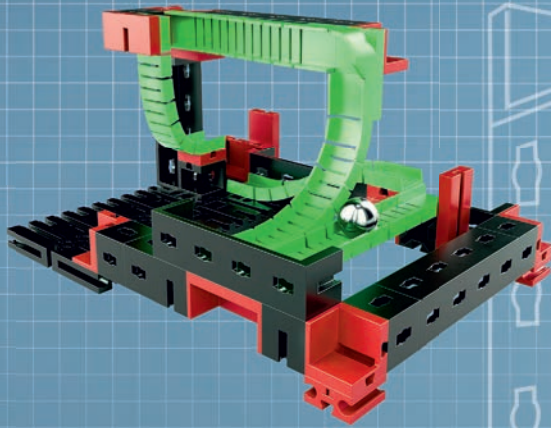

fischertechnik 

PROFI

Dynamic XS

3 MODELS

	31 981 4 x		36 293 1 x		38 244 1 x
	31 982 4 x		36 921 5 x		38 428 4 x
	32 850 5 x		36 922 4 x		144 262 2 x
	35 049 4 x		36 950 3 x		151 715 1 x
	35 065 1 x		37 237 4 x		155 901 6 x
	35 129 1 x		37 468 2 x	Erfinder Flexprofil 155 901 und Entwickler 90° Kurve 151 715 Design und Konzeption Andreas Lehrberger	
	36 227 3 x		38 240 14 x		