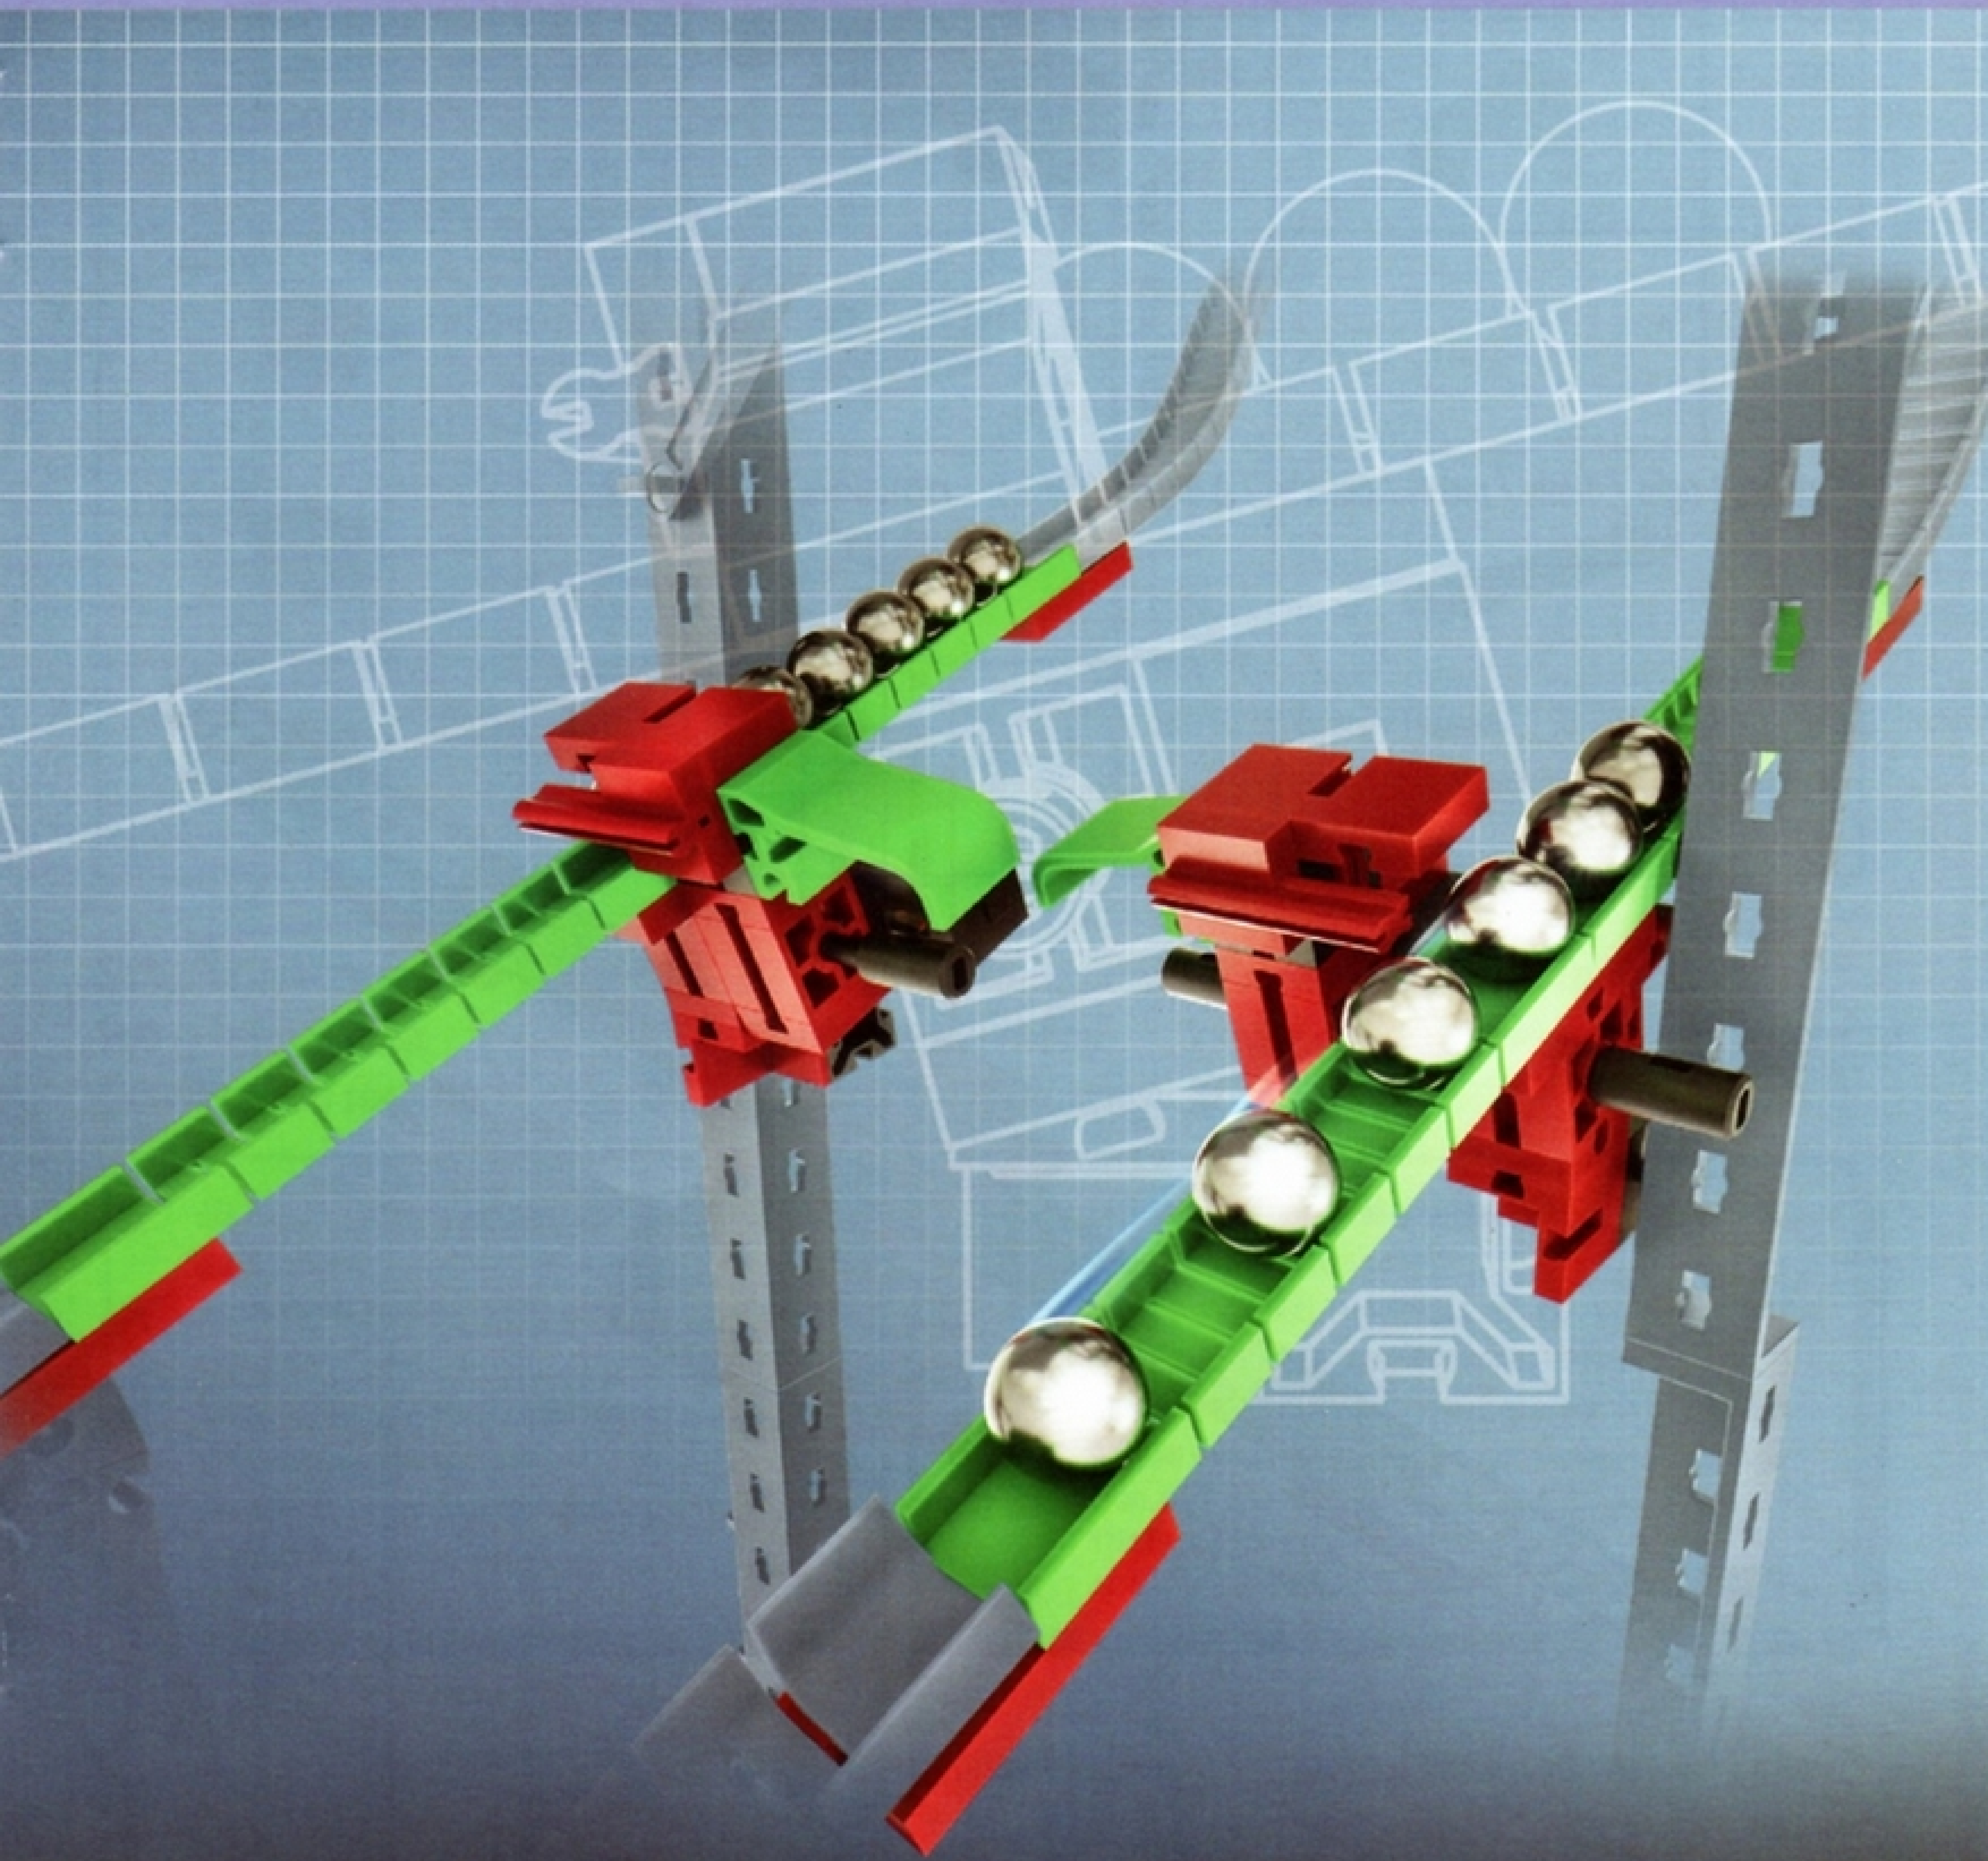

fischertechnik 

PLUS

Dynamic Stop & Go