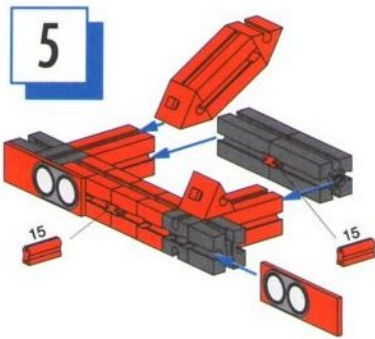

FAN-CLUB

fischertechnik 

**Nr. 29**

ZUM SAMMELN

CLUBMODELL:

**„Löschfahrzeug mit Rettungskorb“**

Bulliges Löschfahrzeug mit vielen Funktionen und spannenden Details: Lenkung, drehbare Plattform, höhenverstellbarer Teleskoparm, verstellbare Stützen...

# Einzelteilübersicht

 31 010	14 x	 31 999	1 x	 35 087	4 x	 36 334	2 x	 38 245	6 x
 31 011	8 x	 32 064	10 x	 35 129	2 x	 36 702	2 x	 38 248	3 x
 31 016	1 x	 32 071	2 x	 35 414	1 x	 36 703	4 x	 38 249	2 x
 31 060	9 x	 32 330	1 x	 35 797	2 x	 36 819	2 x	 38 251	1 x
 31 061	3 x	 32 852	1 x	 35 806	1 x	 36 912	4 x	 38 414	1 x
 31 436	2 x	 32 857	2 x			 36 913	2 x	 38 416	3 x
 31 597	6 x	 32 859	8 x	 35 945	1 x	 36 923	1 x	 38 423	6 x
 31 674	4 x	 32 869	1 x	 35 973	2 x	 37 237	30 x	 38 428	8 x
 31 766	2 x	 32 870	2 x	 35 977	2 x	 37 238	11 x	 38 464	9 x
 31 843	2 x	 32 879	6 x	 35 980	4 x	 37 468	16 x	 38 472	1 x
 31 848	4 x	 32 881	16 x	 35 981	4 x	 37 527	1 x	 38 538	4 x
 31 915	2 x	 32 913	4 x	 35 998	2 x	 37 636	2 x	 38 540	2 x
 31 916	1 x	 35 049	4 x	 36 227	7 x	 37 679	13 x	 38 545	2 x
 31 981	1 x	 35 062	1 x	 36 294	4 x	 37 858	1 x	 38 546	2 x
 31 982	14 x	 35 063	4 x	 36 297	8 x	 37 925	1 x	 116251	22 x
 31 983	6 x	 35 064	4 x	 36 299	4 x	 37 926	3 x	 116252	12 x
 31 997	1 x	 35 065	5 x	 36 323	16 x	 38 241	10 x	 116910	1 x
 31 998	1 x	 35 073	6 x	 36 328	4 x	 38 242	6 x	 116913	4 x