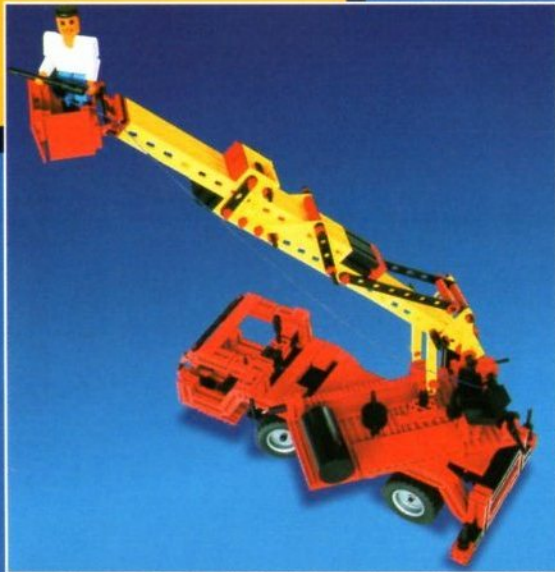

FAN-CLUB

fischertechnik 

**Nr. 29**

ZUM SAMMELN

CLUBMODELL:

**„Löschfahrzeug mit Rettungskorb“**

Bulliges Löschfahrzeug mit vielen Funktionen und spannenden Details: Lenkung, drehbare Plattform, höhenverstellbarer Teleskoparm, verstellbare Stützen...

Gebaut wird das aktuelle Clubmodell mit den Bauteilen aus dem Universall II und unserer Herbstneuheit dem Automobile. Jetzt aber schnell – ES BRENNT!

Wir wünschen euch viel Spaß beim Bauen und Spielen.