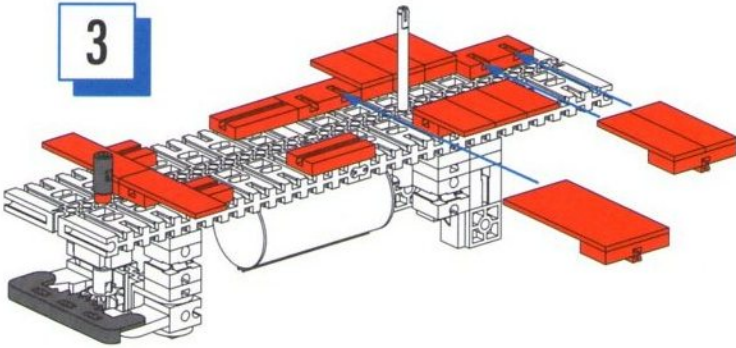

FAN-CLUB

fischertechnik 

**Nr. 29**

ZUM SAMMELN

CLUBMODELL:

**„Löschfahrzeug mit Rettungskorb“**

Bulliges Löschfahrzeug mit vielen Funktionen und spannenden Details: Lenkung, drehbare Plattform, höhenverstellbarer Teleskoparm, verstellbare Stützen...

# Einzelteilübersicht

 31 010	14 x	 31 999	1 x	 35 087	4 x	 36 334	2 x	 38 245	6 x
 31 011	8 x	 32 064	10 x	 35 129	2 x	 36 702	2 x	 38 248	3 x
 31 016	1 x	 32 071	2 x	 35 414	1 x	 36 703	4 x	 38 249	2 x
 31 060	9 x	 32 330	1 x	 35 797	2 x	 36 819	2 x	 38 251	1 x
 31 061	3 x	 32 852	1 x	 35 806	1 x	 36 912	4 x	 38 414	1 x
 31 436	2 x	 32 857	2 x			 36 913	2 x	 38 416	3 x
 31 597	6 x	 32 859	8 x	 35 945	1 x	 36 923	1 x	 38 423	6 x
 31 674	4 x	 32 869	1 x	 35 973	2 x	 37 237	30 x	 38 428	8 x
 31 766	2 x	 32 870	2 x	 35 977	2 x	 37 238	11 x	 38 464	9 x
 31 843	2 x	 32 879	6 x	 35 980	4 x	 37 468	16 x	 38 472	1 x
 31 848	4 x	 32 881	16 x	 35 981	4 x	 37 527	1 x	 38 538	4 x
 31 915	2 x	 32 913	4 x	 35 998	2 x	 37 636	2 x	 38 540	2 x
 31 916	1 x	 35 049	4 x	 36 227	7 x	 37 679	13 x	 38 545	2 x
 31 981	1 x	 35 062	1 x	 36 294	4 x	 37 858	1 x	 38 546	2 x
 31 982	14 x	 35 063	4 x	 36 297	8 x	 37 925	1 x	 116251	22 x
 31 983	6 x	 35 064	4 x	 36 299	4 x	 37 926	3 x	 116252	12 x
 31 997	1 x	 35 065	5 x	 36 323	16 x	 38 241	10 x	 116910	1 x
 31 998	1 x	 35 073	6 x	 36 328	4 x	 38 242	6 x	 116913	4 x