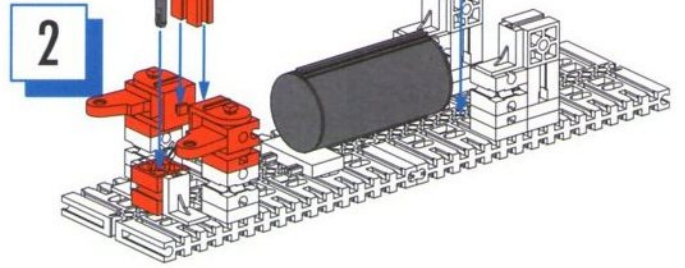

FAN-CLUB

fischertechnik 

**Nr. 29**

ZUM SAMMELN

CLUBMODELL:

**„Löschfahrzeug mit Rettungskorb“**

Bulliges Löschfahrzeug mit vielen Funktionen und spannenden Details: Lenkung, drehbare Plattform, höhenverstellbarer Teleskoparm, verstellbare Stützen...

# Einzelteilübersicht

 31 010	14 x	 31 999	1 x	 35 087	4 x	 36 334	2 x	 38 245	6 x
 31 011	8 x	 32 064	10 x	 35 129	2 x	 36 702	2 x	 38 248	3 x
 31 016	1 x	 32 071	2 x	 35 414	1 x	 36 703	4 x	 38 249	2 x
 31 060	9 x	 32 330	1 x	 35 797	2 x	 36 819	2 x	 38 251	1 x
 31 061	3 x	 32 852	1 x	 35 806	1 x	 36 912	4 x	 38 414	1 x
 31 436	2 x	 32 857	2 x			 36 913	2 x	 38 416	3 x
 31 597	6 x	 32 859	8 x	 35 945	1 x	 36 923	1 x	 38 423	6 x
 31 674	4 x	 32 869	1 x	 35 973	2 x	 37 237	30 x	 38 428	8 x
 31 766	2 x	 32 870	2 x	 35 977	2 x	 37 238	11 x	 38 464	9 x
 31 843	2 x	 32 879	6 x	 35 980	4 x	 37 468	16 x	 38 472	1 x
 31 848	4 x	 32 881	16 x	 35 981	4 x	 37 527	1 x	 38 538	4 x
 31 915	2 x	 32 913	4 x	 35 998	2 x	 37 636	2 x	 38 540	2 x
 31 916	1 x	 35 049	4 x	 36 227	7 x	 37 679	13 x	 38 545	2 x
 31 981	1 x	 35 062	1 x	 36 294	4 x	 37 858	1 x	 38 546	2 x
 31 982	14 x	 35 063	4 x	 36 297	8 x	 37 925	1 x	 116251	22 x
 31 983	6 x	 35 064	4 x	 36 299	4 x	 37 926	3 x	 116252	12 x
 31 997	1 x	 35 065	5 x	 36 323	16 x	 38 241	10 x	 116910	1 x
 31 998	1 x	 35 073	6 x	 36 328	4 x	 38 242	6 x	 116913	4 x