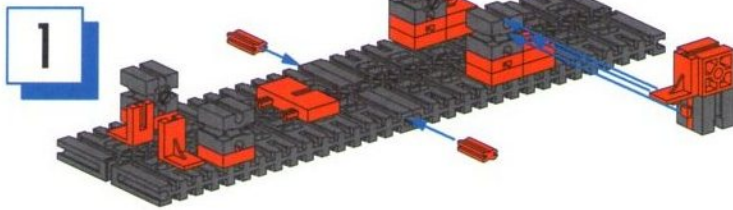

FAN-CLUB

fischertechnik 

**Nr. 29**

ZUM SAMMELN

CLUBMODELL:

**„Löschfahrzeug mit Rettungskorb“**

Bulliges Löschfahrzeug mit vielen Funktionen und spannenden Details: Lenkung, drehbare Plattform, höhenverstellbarer Teleskoparm, verstellbare Stützen...

# Einzelteilübersicht

 31 010	14 x	 31 999	1 x	 35 087	4 x	 36 334	2 x	 38 245	6 x
 31 011	8 x	 32 064	10 x	 35 129	2 x	 36 702	2 x	 38 248	3 x
 31 016	1 x	 32 071	2 x	 35 414	1 x	 36 703	4 x	 38 249	2 x
 31 060	9 x	 32 330	1 x	 35 797	2 x	 36 819	2 x	 38 251	1 x
 31 061	3 x	 32 852	1 x	 35 806	1 x	 36 912	4 x	 38 414	1 x
 31 436	2 x	 32 857	2 x			 36 913	2 x	 38 416	3 x
 31 597	6 x	 32 859	8 x	 35 945	1 x	 36 923	1 x	 38 423	6 x
 31 674	4 x	 32 869	1 x	 35 973	2 x	 37 237	30 x	 38 428	8 x
 31 766	2 x	 32 870	2 x	 35 977	2 x	 37 238	11 x	 38 464	9 x
 31 843	2 x	 32 879	6 x	 35 980	4 x	 37 468	16 x	 38 472	1 x
 31 848	4 x	 32 881	16 x	 35 981	4 x	 37 527	1 x	 38 538	4 x
 31 915	2 x	 32 913	4 x	 35 998	2 x	 37 636	2 x	 38 540	2 x
 31 916	1 x	 35 049	4 x	 36 227	7 x	 37 679	13 x	 38 545	2 x
 31 981	1 x	 35 062	1 x	 36 294	4 x	 37 858	1 x	 38 546	2 x
 31 982	14 x	 35 063	4 x	 36 297	8 x	 37 925	1 x	 116251	22 x
 31 983	6 x	 35 064	4 x	 36 299	4 x	 37 926	3 x	 116252	12 x
 31 997	1 x	 35 065	5 x	 36 323	16 x	 38 241	10 x	 116910	1 x
 31 998	1 x	 35 073	6 x	 36 328	4 x	 38 242	6 x	 116913	4 x