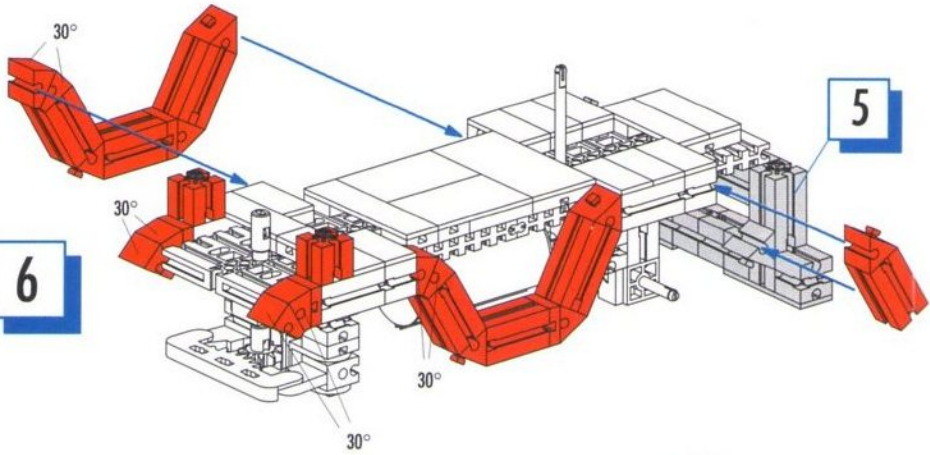

FAN-CLUB

fischertechnik 

**Nr. 29**

ZUM SAMMELN

CLUBMODELL:

**„Löschfahrzeug mit Rettungskorb“**

Bulliges Löschfahrzeug mit vielen Funktionen und spannenden Details: Lenkung, drehbare Plattform, höhenverstellbarer Teleskoparm, verstellbare Stützen...

# Einzelteilübersicht

 31 010	14 x	 31 999	1 x	 35 087	4 x	 36 334	2 x	 38 245	6 x
 31 011	8 x	 32 064	10 x	 35 129	2 x	 36 702	2 x	 38 248	3 x
 31 016	1 x	 32 071	2 x	 35 414	1 x	 36 703	4 x	 38 249	2 x
 31 060	9 x	 32 330	1 x	 35 797	2 x	 36 819	2 x	 38 251	1 x
 31 061	3 x	 32 852	1 x	 35 806	1 x	 36 912	4 x	 38 414	1 x
 31 436	2 x	 32 857	2 x			 36 913	2 x	 38 416	3 x
 31 597	6 x	 32 859	8 x	 35 945	1 x	 36 923	1 x	 38 423	6 x
 31 674	4 x	 32 869	1 x	 35 973	2 x	 37 237	30 x	 38 428	8 x
 31 766	2 x	 32 870	2 x	 35 977	2 x	 37 238	11 x	 38 464	9 x
 31 843	2 x	 32 879	6 x	 35 980	4 x	 37 468	16 x	 38 472	1 x
 31 848	4 x	 32 881	16 x	 35 981	4 x	 37 527	1 x	 38 538	4 x
 31 915	2 x	 32 913	4 x	 35 998	2 x	 37 636	2 x	 38 540	2 x
 31 916	1 x	 35 049	4 x	 36 227	7 x	 37 679	13 x	 38 545	2 x
 31 981	1 x	 35 062	1 x	 36 294	4 x	 37 858	1 x	 38 546	2 x
 31 982	14 x	 35 063	4 x	 36 297	8 x	 37 925	1 x	 116251	22 x
 31 983	6 x	 35 064	4 x	 36 299	4 x	 37 926	3 x	 116252	12 x
 31 997	1 x	 35 065	5 x	 36 323	16 x	 38 241	10 x	 116910	1 x
 31 998	1 x	 35 073	6 x	 36 328	4 x	 38 242	6 x	 116913	4 x