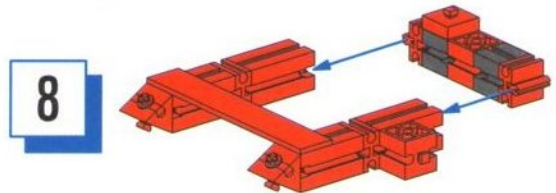

FAN-CLUB

fischertechnik 

**Nr. 29**

ZUM SAMMELN

CLUBMODELL:

**„Löschfahrzeug mit Rettungskorb“**

Bulliges Löschfahrzeug mit vielen Funktionen und spannenden Details: Lenkung, drehbare Plattform, höhenverstellbarer Teleskoparm, verstellbare Stützen...

Gebaut wird das aktuelle Clubmodell mit den Bauteilen aus dem Universall II und unserer Herbstneuheit dem Automobile. Jetzt aber schnell – ES BRENNT!

Wir wünschen euch viel Spaß beim Bauen und Spielen.

# Einzelteilübersicht

 31 010	14 x	 31 999	1 x	 35 087	4 x	 36 334	2 x	 38 245	6 x
 31 011	8 x	 32 064	10 x	 35 129	2 x	 36 702	2 x	 38 248	3 x
 31 016	1 x	 32 071	2 x	 35 414	1 x	 36 703	4 x	 38 249	2 x
 31 060	9 x	 32 330	1 x	 35 797	2 x	 36 819	2 x	 38 251	1 x
 31 061	3 x	 32 852	1 x	 35 806	1 x	 36 912	4 x	 38 414	1 x
 31 436	2 x	 32 857	2 x			 36 913	2 x	 38 416	3 x
 31 597	6 x	 32 859	8 x	 35 945	1 x	 36 923	1 x	 38 423	6 x
 31 674	4 x	 32 869	1 x	 35 973	2 x	 37 237	30 x	 38 428	8 x
 31 766	2 x	 32 870	2 x	 35 977	2 x	 37 238	11 x	 38 464	9 x
 31 843	2 x	 32 879	6 x	 35 980	4 x	 37 468	16 x	 38 472	1 x
 31 848	4 x	 32 881	16 x	 35 981	4 x	 37 527	1 x	 38 538	4 x
 31 915	2 x	 32 913	4 x	 35 998	2 x	 37 636	2 x	 38 540	2 x
 31 916	1 x	 35 049	4 x	 36 227	7 x	 37 679	13 x	 38 545	2 x
 31 981	1 x	 35 062	1 x	 36 294	4 x	 37 858	1 x	 38 546	2 x
 31 982	14 x	 35 063	4 x	 36 297	8 x	 37 925	1 x	 116251	22 x
 31 983	6 x	 35 064	4 x	 36 299	4 x	 37 926	3 x	 116252	12 x
 31 997	1 x	 35 065	5 x	 36 323	16 x	 38 241	10 x	 116910	1 x
 31 998	1 x	 35 073	6 x	 36 328	4 x	 38 242	6 x	 116913	4 x