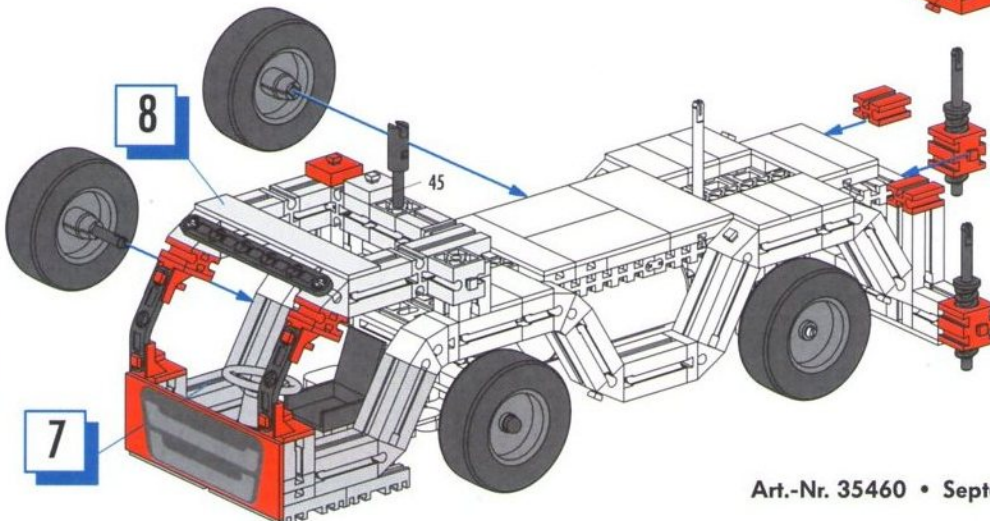

FAN-CLUB

fischertechnik 

**Nr. 29**

ZUM SAMMELN

CLUBMODELL:

**„Löschfahrzeug mit Rettungskorb“**

Bulliges Löschfahrzeug mit vielen Funktionen und spannenden Details: Lenkung, drehbare Plattform, höhenverstellbarer Teleskoparm, verstellbare Stützen...

# Einzelteilübersicht

 31 010	14 x	 31 999	1 x	 35 087	4 x	 36 334	2 x	 38 245	6 x
 31 011	8 x	 32 064	10 x	 35 129	2 x	 36 702	2 x	 38 248	3 x
 31 016	1 x	 32 071	2 x	 35 414	1 x	 36 703	4 x	 38 249	2 x
 31 060	9 x	 32 330	1 x	 35 797	2 x	 36 819	2 x	 38 251	1 x
 31 061	3 x	 32 852	1 x	 35 806	1 x	 36 912	4 x	 38 414	1 x
 31 436	2 x	 32 857	2 x			 36 913	2 x	 38 416	3 x
 31 597	6 x	 32 859	8 x	 35 945	1 x	 36 923	1 x	 38 423	6 x
 31 674	4 x	 32 869	1 x	 35 973	2 x	 37 237	30 x	 38 428	8 x
 31 766	2 x	 32 870	2 x	 35 977	2 x	 37 238	11 x	 38 464	9 x
 31 843	2 x	 32 879	6 x	 35 980	4 x	 37 468	16 x	 38 472	1 x
 31 848	4 x	 32 881	16 x	 35 981	4 x	 37 527	1 x	 38 538	4 x
 31 915	2 x	 32 913	4 x	 35 998	2 x	 37 636	2 x	 38 540	2 x
 31 916	1 x	 35 049	4 x	 36 227	7 x	 37 679	13 x	 38 545	2 x
 31 981	1 x	 35 062	1 x	 36 294	4 x	 37 858	1 x	 38 546	2 x
 31 982	14 x	 35 063	4 x	 36 297	8 x	 37 925	1 x	 116251	22 x
 31 983	6 x	 35 064	4 x	 36 299	4 x	 37 926	3 x	 116252	12 x
 31 997	1 x	 35 065	5 x	 36 323	16 x	 38 241	10 x	 116910	1 x
 31 998	1 x	 35 073	6 x	 36 328	4 x	 38 242	6 x	 116913	4 x