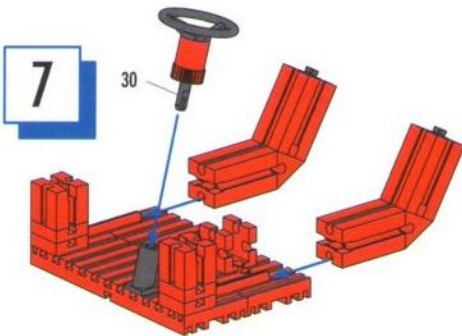

FAN-CLUB

fischertechnik 

**Nr. 29**

ZUM SAMMELN

CLUBMODELL:

**„Löschfahrzeug mit Rettungskorb“**

Bulliges Löschfahrzeug mit vielen Funktionen und spannenden Details: Lenkung, drehbare Plattform, höhenverstellbarer Teleskoparm, verstellbare Stützen...

# Einzelteilübersicht

 31 010	14 x	 31 999	1 x	 35 087	4 x	 36 334	2 x	 38 245	6 x
 31 011	8 x	 32 064	10 x	 35 129	2 x	 36 702	2 x	 38 248	3 x
 31 016	1 x	 32 071	2 x	 35 414	1 x	 36 703	4 x	 38 249	2 x
 31 060	9 x	 32 330	1 x	 35 797	2 x	 36 819	2 x	 38 251	1 x
 31 061	3 x	 32 852	1 x	 35 806	1 x	 36 912	4 x	 38 414	1 x
 31 436	2 x	 32 857	2 x			 36 913	2 x	 38 416	3 x
 31 597	6 x	 32 859	8 x	 35 945	1 x	 36 923	1 x	 38 423	6 x
 31 674	4 x	 32 869	1 x	 35 973	2 x	 37 237	30 x	 38 428	8 x
 31 766	2 x	 32 870	2 x	 35 977	2 x	 37 238	11 x	 38 464	9 x
 31 843	2 x	 32 879	6 x	 35 980	4 x	 37 468	16 x	 38 472	1 x
 31 848	4 x	 32 881	16 x	 35 981	4 x	 37 527	1 x	 38 538	4 x
 31 915	2 x	 32 913	4 x	 35 998	2 x	 37 636	2 x	 38 540	2 x
 31 916	1 x	 35 049	4 x	 36 227	7 x	 37 679	13 x	 38 545	2 x
 31 981	1 x	 35 062	1 x	 36 294	4 x	 37 858	1 x	 38 546	2 x
 31 982	14 x	 35 063	4 x	 36 297	8 x	 37 925	1 x	 116251	22 x
 31 983	6 x	 35 064	4 x	 36 299	4 x	 37 926	3 x	 116252	12 x
 31 997	1 x	 35 065	5 x	 36 323	16 x	 38 241	10 x	 116910	1 x
 31 998	1 x	 35 073	6 x	 36 328	4 x	 38 242	6 x	 116913	4 x