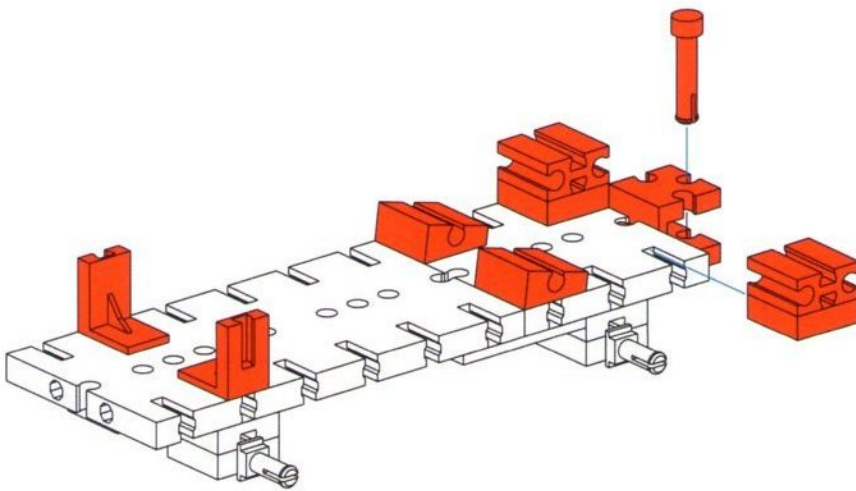

## FAN CLUB Modell Traktor mit Anhänger

Das FAN CLUB Modell Traktor mit Anhänger kannst du aus den Teilen des neuen Baukastens JUNIOR Jumbo Starter bauen. Dank der neuen Felgen und Reifen kommt der Traktor auch beim Einsatz auf dem Acker immer gut voran. Auch die neue Kippmulde macht als Motorhaube eine gute Figur. Im Anhänger können die Ernte oder andere Dinge transportiert werden.

Viel Spaß beim Konstruieren!

1

2

3

7

8

**Einzelteilübersicht**  
**Spare parts list**  
**Liste des pièces détachées**

	31 690
	2 x
	31 981
	4 x
	32 064
	3 x
	35 049
	1 x
	35 797
	1 x
	36 576
	2 x