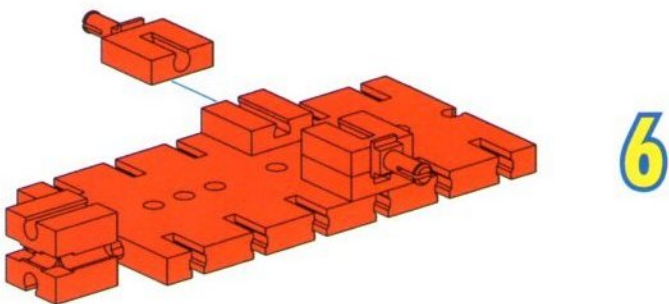

## FAN CLUB Modell Traktor mit Anhänger

Das FAN CLUB Modell Traktor mit Anhänger kannst du aus den Teilen des neuen Baukastens JUNIOR Jumbo Starter bauen. Dank der neuen Felgen und Reifen kommt der Traktor auch beim Einsatz auf dem Acker immer gut voran. Auch die neue Kippmulde macht als Motorhaube eine gute Figur. Im Anhänger können die Ernte oder andere Dinge transportiert werden.

Viel Spaß beim Konstruieren!

1

2

3

7

8

**Einzelteilübersicht**  
**Spare parts list**  
**Liste des pièces détachées**

	31 690
	2 x
	31 981
	4 x
	32 064
	3 x
	35 049
	1 x
	35 797
	1 x
	36 576
	2 x