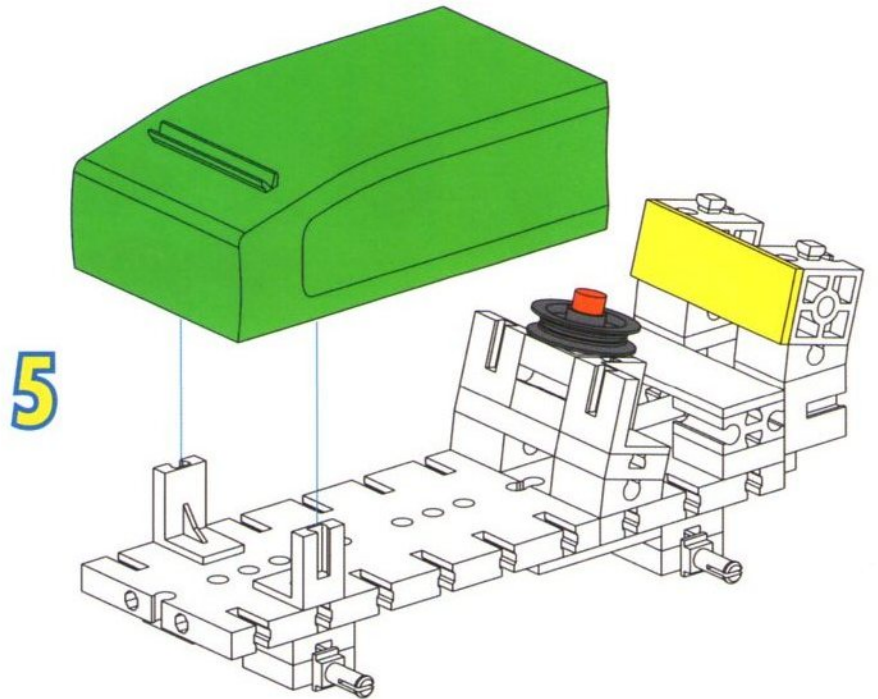

## FAN CLUB Modell Traktor mit Anhänger

Das FAN CLUB Modell Traktor mit Anhänger kannst du aus den Teilen des neuen Baukastens JUNIOR Jumbo Starter bauen. Dank der neuen Felgen und Reifen kommt der Traktor auch beim Einsatz auf dem Acker immer gut voran. Auch die neue Kippmulde macht als Motorhaube eine gute Figur. Im Anhänger können die Ernte oder andere Dinge transportiert werden.

Viel Spaß beim Konstruieren!

1

2

3

7

8

**Einzelteilübersicht**  
**Spare parts list**  
**Liste des pièces détachées**

	31 690
	2 x
	31 981
	4 x
	32 064
	3 x
	35 049
	1 x
	35 797
	1 x
	36 576
	2 x