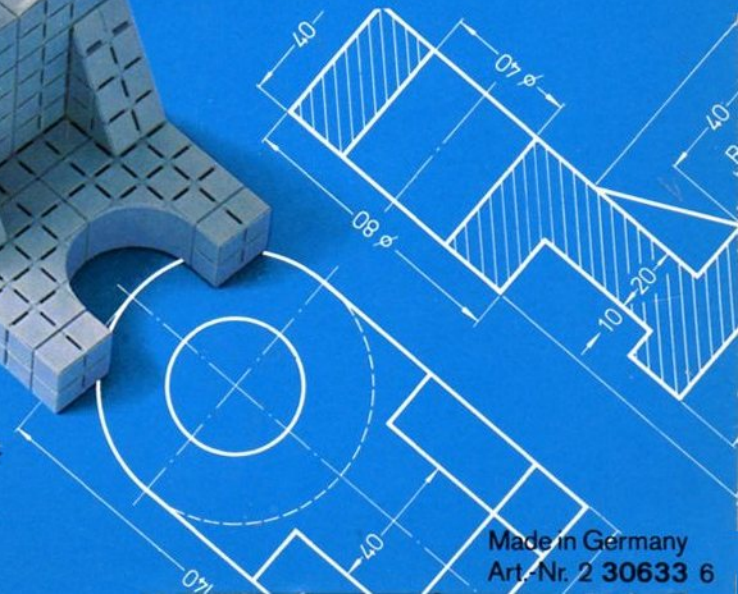

fischer®geometric®

3

Made in Germany
Art.-Nr. 2 30633 6