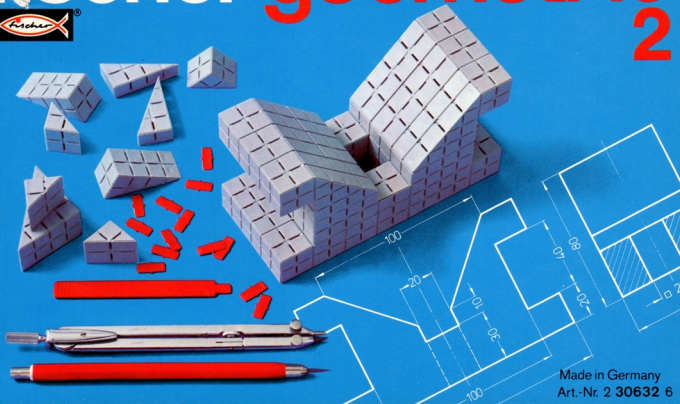

# fischer<sup>®</sup>geometric<sup>®</sup> 2

Made in Germany  
Art.-Nr. 2 30632 6

## **BESTÜCKUNG**

- 2 Quader 40×40×20**
- 16 Dreiecke 20×20×20**
- 6 Dreiecke 40×20×20**
- 2 Dreiecke 40×40×20**
- 6 Dreiecke 40×20×10**
- 2 Dreiecke 40×40×10**
- 60 Steckverbinder**
- 1 Heber**
- 1 Klarsichtdeckel für  
Steckverbinderkassette**