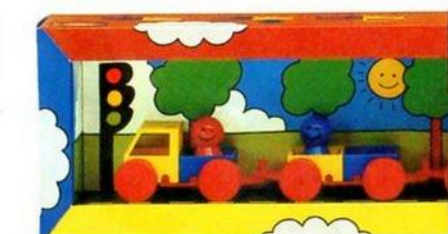

**Die lustigen,
bunten**
fischertechnik[®]
Spielmodelle

für Kinder ab 3

**Prospekt mit
Bildern zum
Anmalen!**

LASTAUTO

EISENBAHN

RENNER

fischertechnik® **3 bis 6**
Fröhliches Spielzeug aus bunten Bausteinen für Kinder ab 3

BURG

LANGHOLZSCHLEPPER

fischertechnik
3 bis 6
Spielbausteine
LANGHOLZSCHLEPPER

Diese Spielbausteine sind zum Spielen für kleine Kinder. Sie entdecken sehr schnell, wie man durch einfaches Verschieben der Bausteine immer neue Spielszenen bauen kann. Eine tolle Idee für 3-6-jährige.