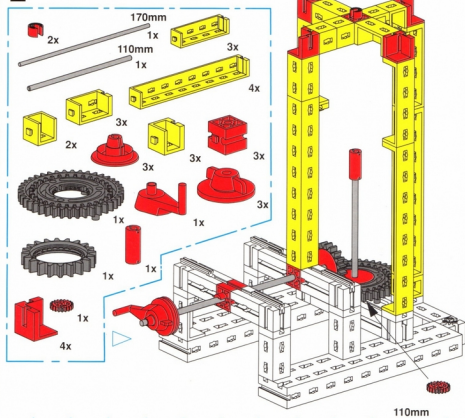

 61x	36248	Rastkettenglied Chain link Maillon de chaîne
 2x	31426	Gelenkwürfelzunge Hinged block tab Pave d'articulation langue
 2x	31436	Gelenkwürfelklaue Hinged block claw Pave d'articulation pattes
 2x	31673	Sternlasche Star-shaped lug Cœur central pour montage en étoile
 10x	31674	Adapterlasche Adaptergirth Adapteur du couvre-joint
 4x	31667	Lasche 15 Girth 15 Couvre-joint 15
 2x	38428	Bauplatte 15x30x5 mit 3 Nuten Building plate with 3 grooves Plaque de montage à 3 rainures

Riesenrad – Big wheel – Grande roue

1.2

2

3

4

5

6

MOTORMASTER

1

Karussell – Merry-go-round – Carrousel

2

3

125mm

Schaukel – Swingboat – Balançoire

3

- 1x (red pin)
- 10x (red pin)
- 6x (red pin)
- 110mm (grey axle)
- 2x (yellow 1-hole Technic beam)
- 2x (yellow 2-hole Technic beam)
- 1x (yellow 3-hole Technic beam)
- 2x (yellow 1-hole Technic beam)
- 2x (yellow 1-hole Technic beam)