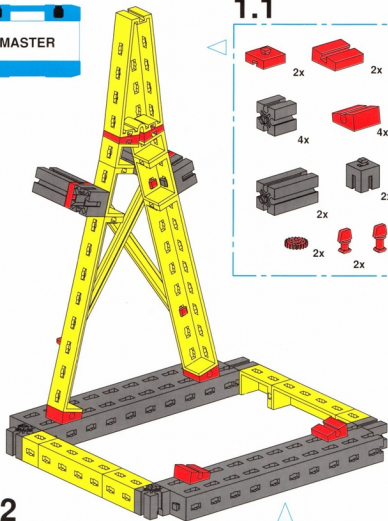

61x	36248	Rastkettenglied Chain link Maillon de chaîne
  2x	31426	Gelenkwürfelzunge Hinged block tab Pave d'articulation langue
  2x	31436	Gelenkwürfelklaue Hinged block claw Pave d'articulation pattes
  2x	31673	Sternlasche Star-shaped lug Cœur central pour montage en étoile
  10x	31674	Adapterlasche Adaptergirth Adapteur du couvre-joint
  4x	31667	Lasche 15 Girth 15 Couvre-joint 15
  2x	38428	Bauplatte 15x30x5 mit 3 Nuten Building plate with 3 grooves Plaque de montage à 3 rainures

Riesenrad – Big wheel – Grande roue