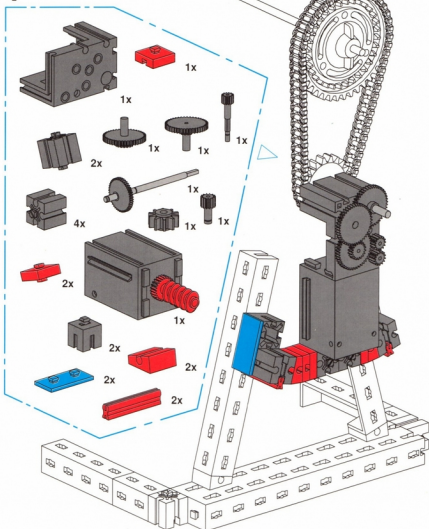

 61x	36248	Rastkettenglied Chain link Maillon de chaîne
 2x	31426	Gelenkwürfelzunge Hinged block tab Pave d'articulation langue
 2x	31436	Gelenkwürfelklaue Hinged block claw Pave d'articulation pattes
 2x	31673	Sternlasche Star-shaped lug Cœur central pour montage en étoile
 10x	31674	Adapterlasche Adaptergirth Adapteur du couvre-joint
 4x	31667	Lasche 15 Girth 15 Couvre-joint 15
 2x	38428	Bauplatte 15x30x5 mit 3 Nuten Building plate with 3 grooves Plaque de montage à 3 rainures

Riesenrad – Big wheel – Grande roue

1.2

2

3

4

5

6

MOTORMASTER

1

Karussell – Merry-go-round – Carrousel

2

3

125mm

Schaukel – Swingboat – Balançoire

3

- 1x (red pin)
- 10x (red pin)
- 6x (red pin)
- 110mm (grey axle)
- 2x (yellow 1-hole Technic beam)
- 2x (yellow 2-hole Technic beam)
- 1x (yellow 3-hole Technic beam)
- 2x (yellow 1-hole Technic beam)
- 2x (yellow 1-hole Technic beam)