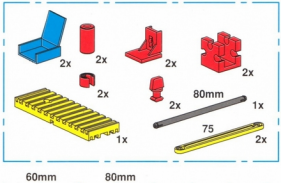

 61x	36248	Rastkettenglied Chain link Maillon de chaîne
 2x	31426	Gelenkwürfelzunge Hinged block tab Pave d'articulation langue
 2x	31436	Gelenkwürfelklaue Hinged block claw Pave d'articulation pattes
 2x	31673	Sternlasche Star-shaped lug Cœur central pour montage en étoile
 10x	31674	Adapterlasche Adaptergirth Adapteur du couvre-joint
 4x	31667	Lasche 15 Girth 15 Couvre-joint 15
 2x	38428	Bauplatte 15x30x5 mit 3 Nuten Building plate with 3 grooves Plaque de montage à 3 rainures

Riesenrad – Big wheel – Grande roue

1.2

2

3

4

5

6

MOTORMASTER

1

Karussell – Merry-go-round – Carrousel

2

3

125mm

Schaukel – Swingboat – Balançoire

3

- 1x (red pin)
- 10x (red pin)
- 6x (red pin)
- 110mm (grey axle)
- 2x (yellow 1-hole Technic beam)
- 2x (yellow 2-hole Technic beam)
- 1x (yellow 3-hole Technic beam)
- 2x (yellow 1-hole Technic beam)
- 2x (yellow 1-hole Technic beam)