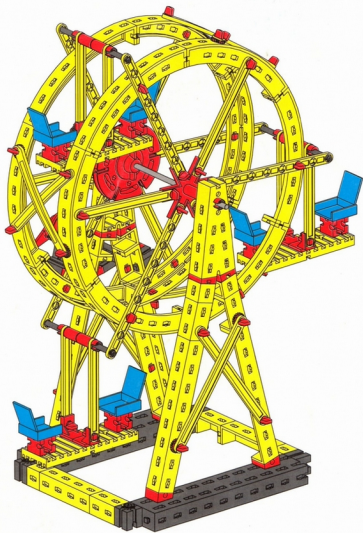

RUMMELPLATZ FAIRGROUND PARC D'ATTRACTIONS

MASTER PLUS

BAUANLEITUNG ASSEMBLY MANUAL MODE D'EMPLOI

fischertechnik® 

oder – or – où

Rummelplatz
Fairground
Parc d'attractions

Riesenrad (Master)
Big wheel
Grande roue

Motorisierung (Motormaster)
Motorization
Motorisation

Karussell (Master)
Merry-go-round
Carrousel

Schaukel (Master)
Swing boat
Balançoire

4

8

9

12

	36299	Winkelträger 30 Angle girder 30 Cornière de 30
5x		
	35053	Winkelträger 15 Angle girder 15 Cornière de 15
3x		
	36298	Winkelträger 15 mit 2 Zapfen Angle girder 15 with 2 pins Cornière de 15 à 2 tenons
4x		
	35052	Winkelträger 7,50 Angle girder 7,50 Cornière de 7,50
2x		
	35054	Flachträger 120 Flat girder 120mm Entretroise de 120
12x		
	35055	Bogenstück 60° Bow-shaped beam Élément ceintré 60°
12x		
	32200	I-Strebe 75 I-Strut 75 Entretroise 75 type I
6x		

	31765	I-Strebe 90 I-Strut 90 Élément droit fin de 90, type I
6x		
	35059	X-Strebe 106 X-Strut 106 Élément droit fin de 106, type X
6x		
	35060	I-Strebe 120 mit Loch I-Strut with hole Élément droit fin de 120 à trous
6x		
	38544	I-Strebe 15 I-Strut 15 Entretroise 15, type I
5x		
	35058	X-Strebe 84,8 X-Strut 84,8 Élément droit fin de 84,4 , type X
6x		
	36324	S-Riegel 6 Single rivet 6 Rivet de 6
10x		
	36334	Riegelscheibe Locking washer Disque d'arrêt
2x		

	31021	Zahnrad Z 20 Gear wheel Z 20 Couronne Z 20
1x		
	31022	Zahnrad Z 40/32 Gear wheel Z 40/32 Couronne Z40/32
1x		
	31024	Klemmkupplung Coupling Manchon d'accouplement
1x		
	31036	Achse 125 Axle 125 Axe 125
1x		
	35696	Achse 170 Axle 170 Axe 170
1x		
	35405	V-Achse 80 V-Axle 80 V-Axe 80
3x		
	35051	Sitz blau Seat blue Siège bleu
6x		