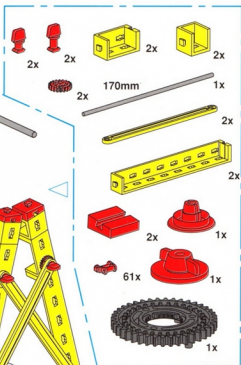

 61x	36248	Rastkettenglied Chain link Maillon de chaîne
 2x	31426	Gelenkwürfelzunge Hinged block tab Pave d'articulation langue
 2x	31436	Gelenkwürfelklaue Hinged block claw Pave d'articulation pattes
 2x	31673	Sternlasche Star-shaped lug Cœur central pour montage en étoile
 10x	31674	Adapterlasche Adaptergirth Adapteur du couvre-joint
 4x	31667	Lasche 15 Girth 15 Couvre-joint 15
 2x	38428	Bauplatte 15x30x5 mit 3 Nuten Building plate with 3 grooves Plaque de montage à 3 rainures

Riesenrad – Big wheel – Grande roue

1.2

2

3

4

5

6

MOTORMASTER

1

Karussell – Merry-go-round – Carrousel

2

3

125mm

Schaukel – Swingboat – Balançoire

3

- 1x (red pin)
- 10x (red pin)
- 6x (red pin)
- 110mm (grey axle)
- 2x (yellow 1-hole Technic beam)
- 2x (yellow 2-hole Technic beam)
- 1x (yellow 3-hole Technic beam)
- 2x (yellow 1-hole Technic beam)
- 2x (yellow 1-hole Technic beam)