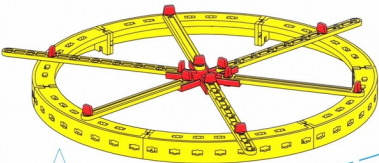

	31021	Zahnrad Z 20 Gear wheel Z 20 Couronne Z 20
1x		
	31022	Zahnrad Z 40/32 Gear wheel Z 40/32 Couronne Z40/32
1x		
	31024	Klemmkupplung Coupling Manchon d'accouplement
1x		
	31036	Achse 125 Axle 125 Axe 125
1x		
	35696	Achse 170 Axle 170 Axe 170
1x		
	35405	V-Achse 80 V-Axle 80 V-Axe 80
3x		
	35051	Sitz blau Seat blue Siège bleu
6x		

 61x	36248	Rastkettenglied Chain link Maillon de chaîne
 2x	31426	Gelenkwürfelzunge Hinged block tab Pave d'articulation langue
 2x	31436	Gelenkwürfelklaue Hinged block claw Pave d'articulation pattes
 2x	31673	Sternlasche Star-shaped lug Cœur central pour montage en étoile
 10x	31674	Adapterlasche Adaptergirth Adapteur du couvre-joint
 4x	31667	Lasche 15 Girth 15 Couvre-joint 15
 2x	38428	Bauplatte 15x30x5 mit 3 Nuten Building plate with 3 grooves Plaque de montage à 3 rainures

Riesenrad – Big wheel – Grande roue

1.2

2

3

4

5

6

MOTORMASTER