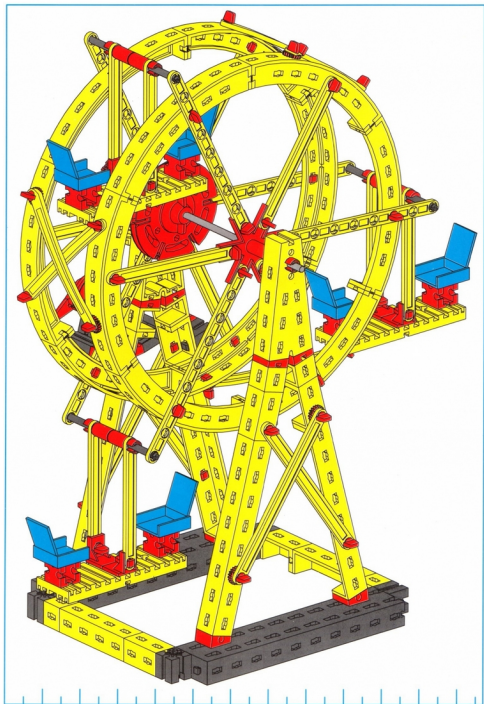

 61x	36248	Rastkettenglied Chain link Maillon de chaîne
 2x	31426	Gelenkwürfelzunge Hinged block tab Pave d'articulation langue
 2x	31436	Gelenkwürfelklaue Hinged block claw Pave d'articulation pattes
 2x	31673	Sternlasche Star-shaped lug Cœur central pour montage en étoile
 10x	31674	Adapterlasche Adaptergirth Adapteur du couvre-joint
 4x	31667	Lasche 15 Girth 15 Couvre-joint 15
 2x	38428	Bauplatte 15x30x5 mit 3 Nuten Building plate with 3 grooves Plaque de montage à 3 rainures

Riesenrad – Big wheel – Grande roue

1.2

2

3

4

5

6

MOTORMASTER

1

Karussell – Merry-go-round – Carrousel

2

3

125mm

Schaukel – Swingboat – Balançoire

3

- 1x (red pin)
- 10x (red pin)
- 6x (red pin)
- 110mm (grey axle)
- 2x (yellow 1-hole Technic beam)
- 2x (yellow 2-hole Technic beam)
- 1x (yellow 3-hole Technic beam)
- 2x (yellow 1-hole Technic beam)
- 2x (yellow 1-hole Technic beam)