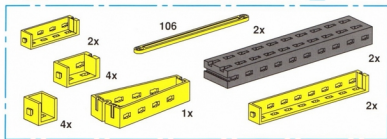

Riesenrad – Big wheel – Grande roue

1.2