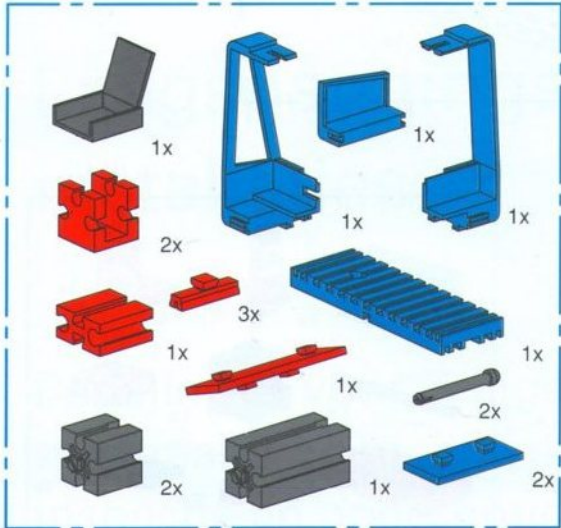

# Gabelstaber Fork lifter Chariot élévateur

1

2

3

110mm

4

5

6

7

60mm