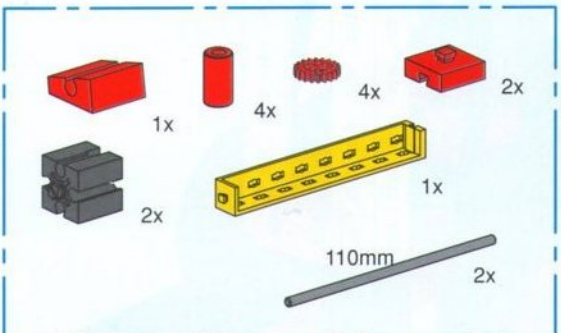

# Gabelstaber Fork lifter Chariot élévateur

1

2

3

110mm

4

5

6

7

60mm