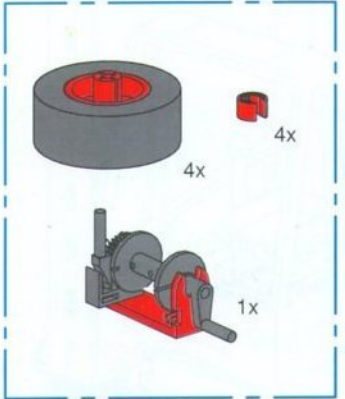

# Gabelstaber Fork lifter Chariot élévateur

1

2

3

110mm

4

5

6

7

60mm