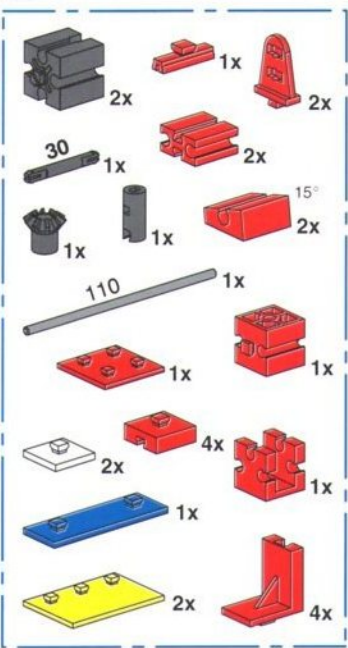

6b

90mm

Expeditionsraupe
Tracked expedition vehicle
Engin d'exploration sur chenilles

Expeditivevoertuig op rupsbanden
Oruga de expedición
Veicolo cingolato di spedizione

1

2

3

4

5

6

7

8

30mm

45mm

110mm