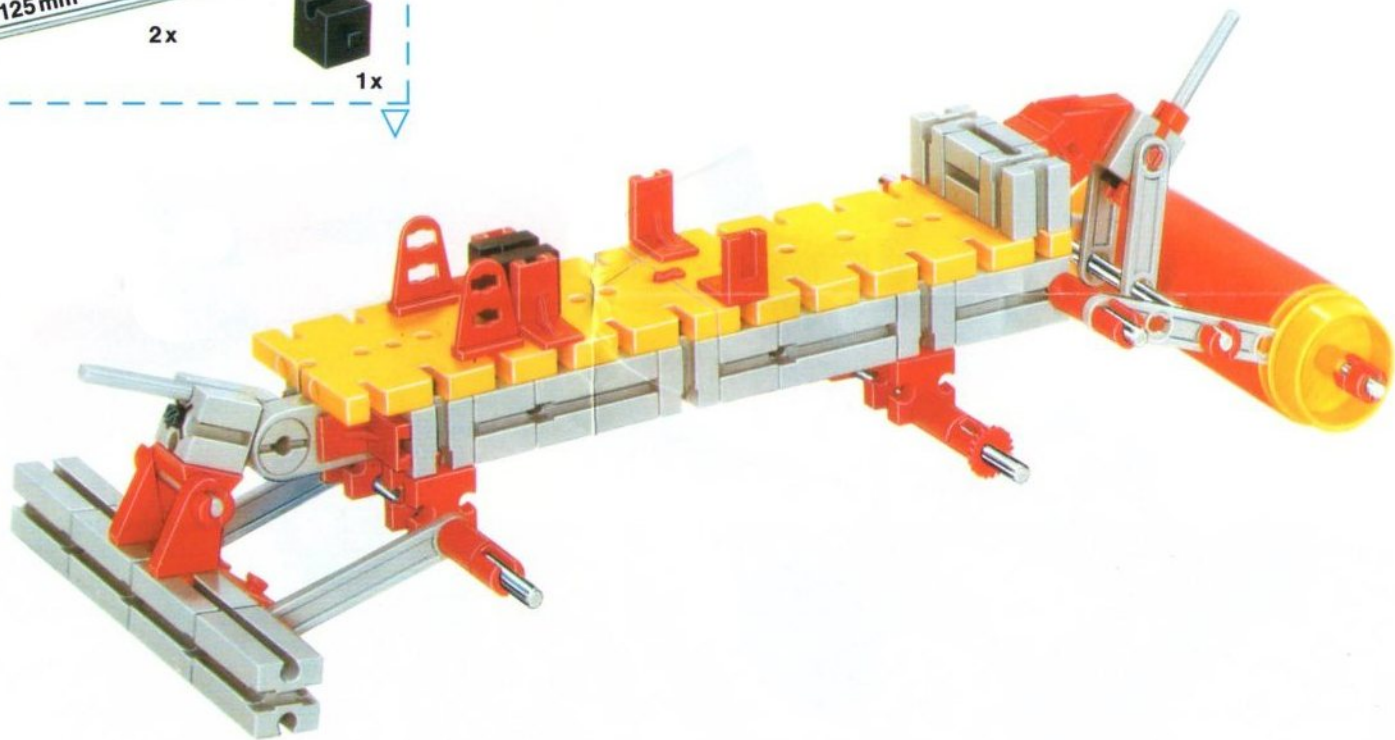

fischertechnik®

Pistenwalze
Pistenwals
Rouleau compresseur
Piste machine
Rodillo apisonador
Rullo

3

4

5

7

Ersatzteile
Spare parts
Pièces de rechange
Reserve onderdelen
Piezas de recambio
Pezzi di ricambio

This section lists the spare parts in five languages: German, English, French, Dutch, Spanish, and Italian. It includes a small image of three red Technic Technaxx Technic axles and one black Technic Technaxx Technic axle.

Motorisierbar mit Zusatzpackung mini-mot. 1 oder mini-mot. 10.

Can be motorised using sets mini-mot. 1 or mini-mot. 10.

Motorisable par boîtes complémentaires mini-mot. 1 ou mini-mot. 10.

Motoriseerbaar met aanvuldoosjes mini-mot. 1 of mini-mot. 10.

Puede colocarse un motor utilizando los envases suplementarios mini-mot. 1 o mini-mot. 10.

Motorizzabile con accessori mini-mot. 1 o mini-mot. 10.

C