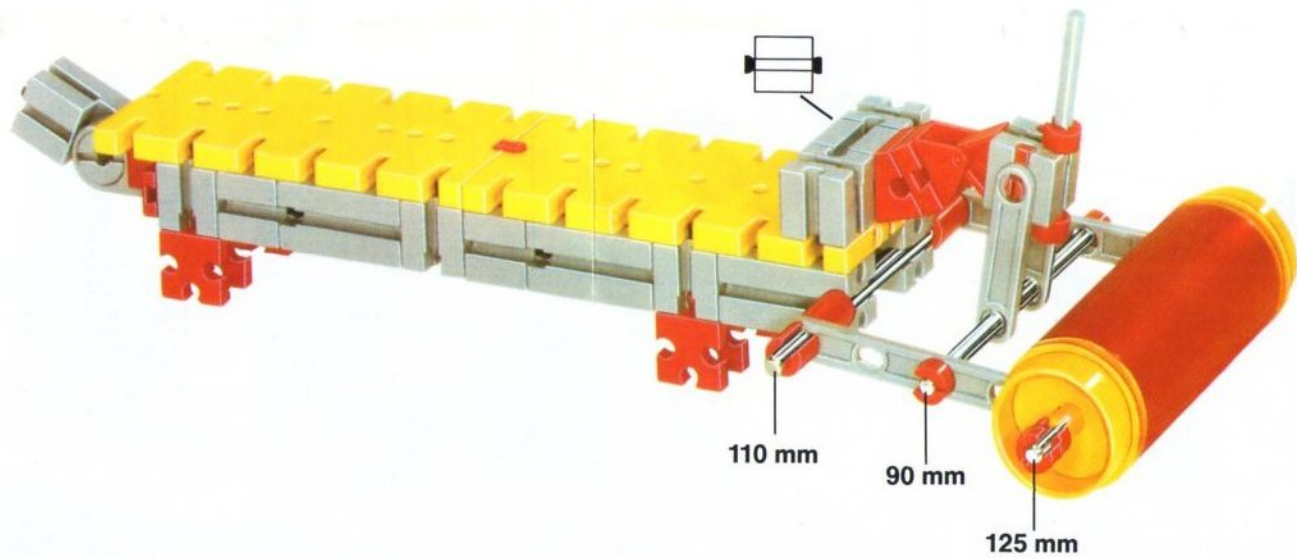

fischertechnik®

Pistenwalze
Pistenwals
Rouleau compresseur
Piste machine
Rodillo apisonador
Rullo

3

4

5

7

Ersatzteile
Spare parts
Pièces de rechange
Reserve onderdelen
Piezas de recambio
Pezzi di ricambio

This section lists the spare parts in five languages: German, English, French, Dutch, Spanish, and Italian. It includes a small image of three red Technic Technaxx Technic axles and one black Technic Technaxx Technic axle.

Motorisierbar mit Zusatzpackung mini-mot. 1 oder mini-mot. 10.

Can be motorised using sets mini-mot. 1 or mini-mot. 10.

Motorisable par boîtes complémentaires mini-mot. 1 ou mini-mot. 10.

Motoriseerbaar met aanvuldoosjes mini-mot. 1 of mini-mot. 10.

Puede colocarse un motor utilizando los envases suplementarios mini-mot. 1 o mini-mot. 10.

Motorizzabile con accessori mini-mot. 1 o mini-mot. 10.

C