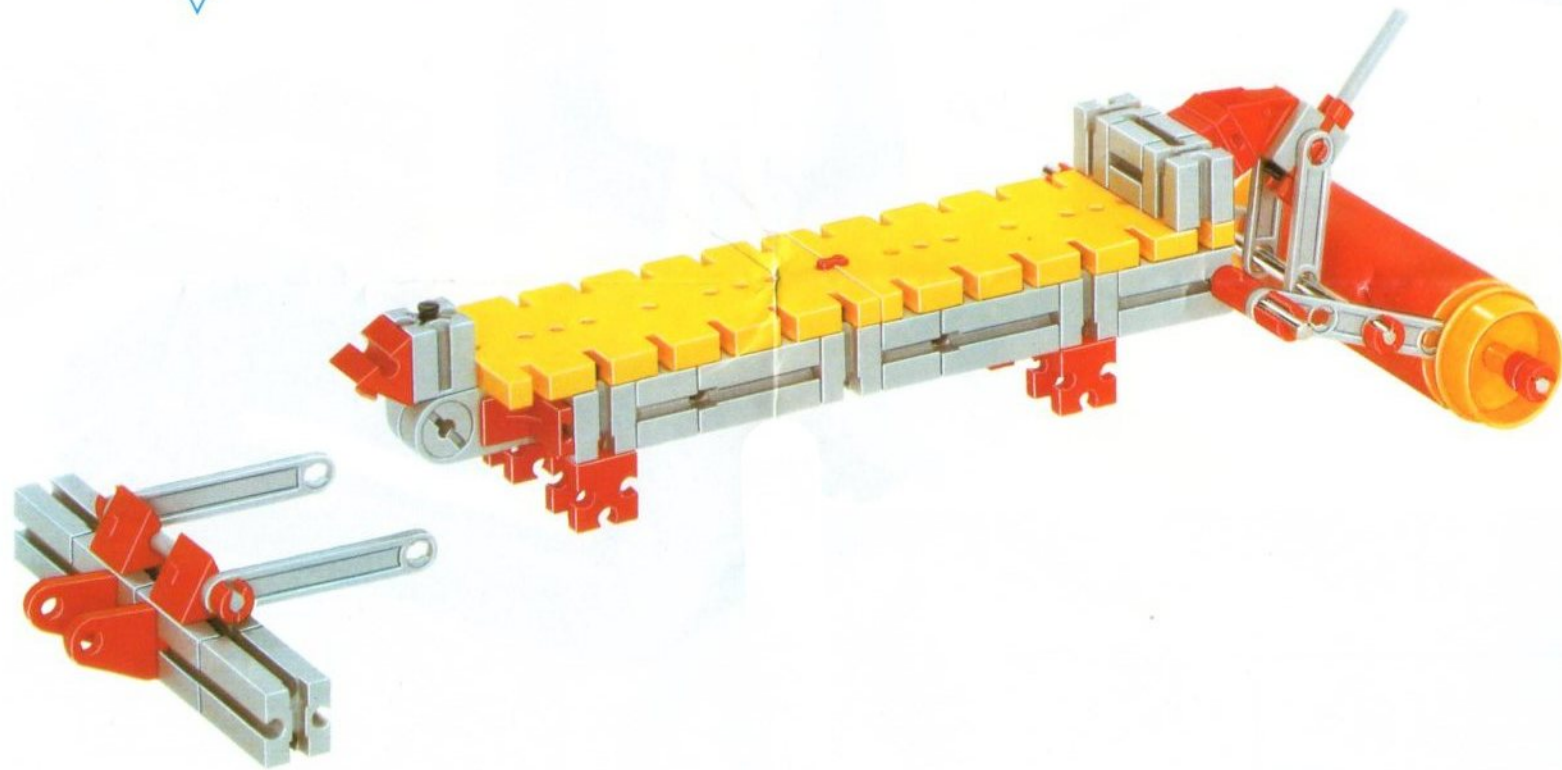

fischertechnik®

Pistenwalze
Pistenwals
Rouleau compresseur
Piste machine
Rodillo apisonador
Rullo

3

4

5

7

Ersatzteile
Spare parts
Pièces de rechange
Reserve onderdelen
Piezas de recambio
Pezzi di ricambio

This section lists the spare parts in five languages: German, English, French, Dutch, Spanish, and Italian. It includes a small image of three red Technic Technaxx Technic axles and one black Technic Technaxx Technic axle.

Motorisierbar mit Zusatzpackung mini-mot. 1 oder mini-mot. 10.

Can be motorised using sets mini-mot. 1 or mini-mot. 10.

Motorisable par boîtes complémentaires mini-mot. 1 ou mini-mot. 10.

Motoriseerbaar met aanvuldoosjes mini-mot. 1 of mini-mot. 10.