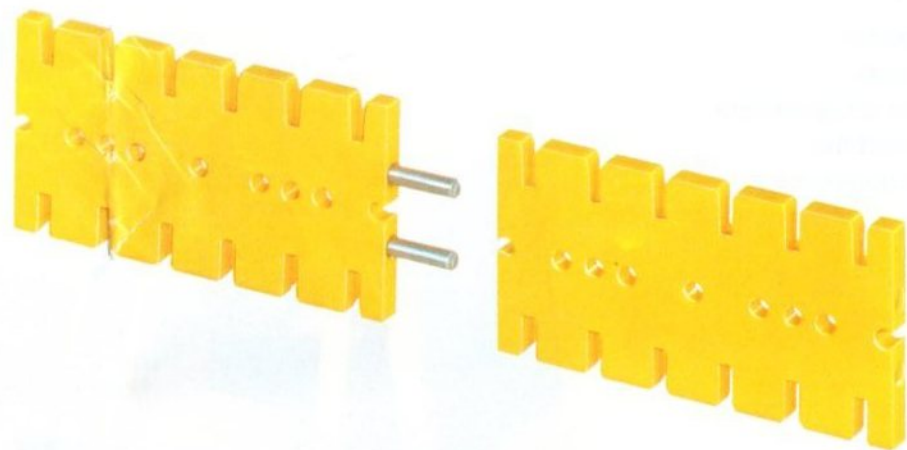

fischertechnik®

Pistenwalze
Pistenwals
Rouleau compresseur
Piste machine
Rodillo apisonador
Rullo

3

4

5

7

Ersatzteile
Spare parts
Pièces de rechange
Reserve onderdelen
Piezas de recambio
Pezzi di ricambio

This section lists the spare parts in five languages: German, English, French, Dutch, Spanish, and Italian. It includes a small image of three red Technic Technaxx Technic axles and one black Technic Technaxx Technic axle.

Motorisierbar mit Zusatzpackung mini-mot. 1 oder mini-mot. 10.

Can be motorised using sets mini-mot. 1 or mini-mot. 10.

Motorisable par boîtes complémentaires mini-mot. 1 ou mini-mot. 10.

Motoriseerbaar met aanvuldoosjes mini-mot. 1 of mini-mot. 10.