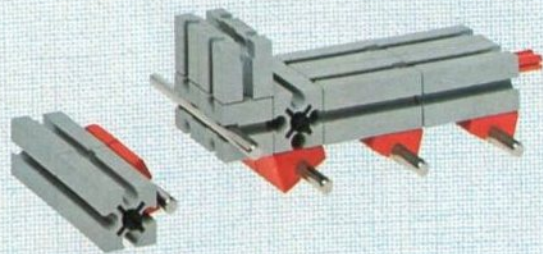

fischer[®]technik

mini- mot 1

5 mini-Getriebe
mit Motor
5 mini-gears
with motor
5 mini-réducteurs
avec moteur
5 mini-ingranaggi
con motore
5 mini-aandrijvingen
met motor

Art. - Nr. 6 39180 5

Stückliste · part list · nomenclature · elenco dei pezzi · onderdelenlijst

Abbildung	Artikel- Nummer	mini-mot.1 Stück	Benennung	Zusatz- kasten	
	3 31062 1	1	Mini-Motor · Mini-motor · Mini-moteur · Mini-mot. · Minimotor	mini- mot. 10	1
	3 31070 1	1	Drehschieber für mini-Motor · Swivel base for mini-motor · Support tournant de mini-moteur · Cursore rotante per mini-mot. · Draaigrendel voor minimotor	mini- mot. 10	1
	3 31068 1	1	U-Getriebe · U-form gearbox · Reducteur de mini-mot. · Ingranaggio a U · U-aandrijving	mini- mot. 11	1
	3 31064 1	1	Achse 40 mit Zahnrad Z 28 · Axle 40 with gearwheel Z 28 · Axe 40 avec roue dentée Z 28 · Asse 40 con ruota dentata Z 28 · As 40 met tandwiel Z 28	mini- mot. 11	1
	3 31063 1	1	Achse 60 mit Zahnrad Z 28 · Axle 60 with gearwheel Z 28 · Axe 60 avec roue dentée Z 28 · Asse 60 con ruota dentata Z 28 · As 60 met tandwiel Z 28	mini- mot. 11	1
	3 31069 1	1	Getriebehälter mit Schnecke m 0,5 · Gear support with worm m 0,5 · Renvoi d'angle avec vis sans fin m 0,5 · Sostegno con vite senza fine m 0,5 · Asblok met wormas m 0,5	mini- mot. 11	1
	3 31066 1	1	Getriebebock mit Schnecke m 1,5 · Gear-block with worm m 1,5 · Support avec vis sans fin m 1,5 · Supporto con vite senza fine m 1,5 · Transmissie met worm m 1,5	mini- mot. 11	1
	3 31067 1	1	Getriebebock · Gear-block · Support d'engrenage · Supporto · Transmissie	mini- mot. 11	1
	3 37268 1	1	Hubgetriebe · Lifting gear · Verin a cremailière · Ingranaggio di sollevamento · tandstangaandrijving	mini- mot. 12	1
	3 37351 1	3	Hubzahnstange 60 · Gear rack 60 · Cremailière pour verin 60 · Asta dentata di sollevamento 60 · Heftandstang 60	mini- mot. 12 mini- mot. 13	1 5