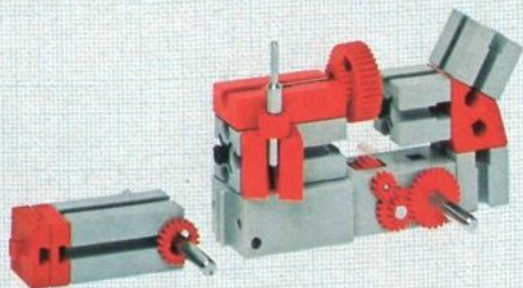

fischer[®]technik

mini- mot 1

5 mini-Getriebe
mit Motor
5 mini-gears
with motor
5 mini-réducteurs
avec moteur
5 mini-ingranaggi
con motore
5 mini-aandrijvingen
met motor

Art. - Nr. 6 39180 5

Stückliste · part list · nomenclature · elenco dei pezzi · onderdelenlijst

Abbildung	Artikel- Nummer	mini-mot.1 Stück	Benennung	Zusatz- kasten	
	3 31062 1	1	Mini-Motor · Mini-motor · Mini-moteur · Mini-mot. · Minimotor	mini- mot. 10	1
	3 31070 1	1	Drehschieber für mini-Motor · Swivel base for mini-motor · Support tournant de mini-moteur · Cursore rotante per mini-mot. · Draaigrendel voor minimotor	mini- mot. 10	1
	3 31068 1	1	U-Getriebe · U-form gearbox · Reducteur de mini-mot. · Ingranaggio a U · U-aandrijving	mini- mot. 11	1
	3 31064 1	1	Achse 40 mit Zahnrad Z 28 · Axle 40 with gearwheel Z 28 · Axe 40 avec roue dentée Z 28 · Asse 40 con ruota dentata Z 28 · As 40 met tandwiel Z 28	mini- mot. 11	1
	3 31063 1	1	Achse 60 mit Zahnrad Z 28 · Axle 60 with gearwheel Z 28 · Axe 60 avec roue dentée Z 28 · Asse 60 con ruota dentata Z 28 · As 60 met tandwiel Z 28	mini- mot. 11	1
	3 31069 1	1	Getriebehälter mit Schnecke m 0,5 · Gear support with worm m 0,5 · Renvoi d'angle avec vis sans fin m 0,5 · Sostegno con vite senza fine m 0,5 · Asblok met wormas m 0,5	mini- mot. 11	1
	3 31066 1	1	Getriebebock mit Schnecke m 1,5 · Gear-block with worm m 1,5 · Support avec vis sans fin m 1,5 · Supporto con vite senza fine m 1,5 · Transmissie met worm m 1,5	mini- mot. 11	1
	3 31067 1	1	Getriebebock · Gear-block · Support d'engrenage · Supporto · Transmissie	mini- mot. 11	1
	3 37268 1	1	Hubgetriebe · Lifting gear · Verin a cremailière · Ingranaggio di sollevamento · tandstangaandrijving	mini- mot. 12	1
	3 37351 1	3	Hubzahnstange 60 · Gear rack 60 · Cremailière pour verin 60 · Asta dentata di sollevamento 60 · Heftandstang 60	mini- mot. 12 mini- mot. 13	1 5