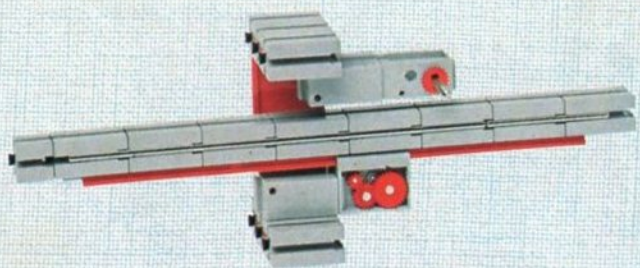

fischer[®]technik

mini- mot 1

5 mini-Getriebe
mit Motor
5 mini-gears
with motor
5 mini-réducteurs
avec moteur
5 mini-ingranaggi
con motore
5 mini-aandrijvingen
met motor

Art. - Nr. 6 39180 5

Stückliste · part list · nomenclature · elenco dei pezzi · onderdelenlijst

Abbildung	Artikel- Nummer	mini-mot.1 Stück	Benennung	Zusatz- kasten	
	3 31062 1	1	Mini-Motor · Mini-motor · Mini-moteur · Mini-mot. · Minimotor	mini- mot. 10	1
	3 31070 1	1	Drehschieber für mini-Motor · Swivel base for mini-motor · Support tournant de mini-moteur · Cursore rotante per mini-mot. · Draaigrendel voor minimotor	mini- mot. 10	1
	3 31068 1	1	U-Getriebe · U-form gearbox · Reducteur de mini-mot. · Ingranaggio a U · U-aandrijving	mini- mot. 11	1
	3 31064 1	1	Achse 40 mit Zahnrad Z 28 · Axle 40 with gearwheel Z 28 · Axe 40 avec roue dentée Z 28 · Asse 40 con ruota dentata Z 28 · As 40 met tandwiel Z 28	mini- mot. 11	1
	3 31063 1	1	Achse 60 mit Zahnrad Z 28 · Axle 60 with gearwheel Z 28 · Axe 60 avec roue dentée Z 28 · Asse 60 con ruota dentata Z 28 · As 60 met tandwiel Z 28	mini- mot. 11	1
	3 31069 1	1	Getriebehälter mit Schnecke m 0,5 · Gear support with worm m 0,5 · Renvoi d'angle avec vis sans fin m 0,5 · Sostegno con vite senza fine m 0,5 · Asblok met wormas m 0,5	mini- mot. 11	1
	3 31066 1	1	Getriebebock mit Schnecke m 1,5 · Gear-block with worm m 1,5 · Support avec vis sans fin m 1,5 · Supporto con vite senza fine m 1,5 · Transmissie met worm m 1,5	mini- mot. 11	1
	3 31067 1	1	Getriebebock · Gear-block · Support d'engrenage · Supporto · Transmissie	mini- mot. 11	1
	3 37268 1	1	Hubgetriebe · Lifting gear · Verin a cremailière · Ingranaggio di sollevamento · tandstangaandrijving	mini- mot. 12	1
	3 37351 1	3	Hubzahnstange 60 · Gear rack 60 · Cremailière pour verin 60 · Asta dentata di sollevamento 60 · Heftandstang 60	mini- mot. 12 mini- mot. 13	1 5