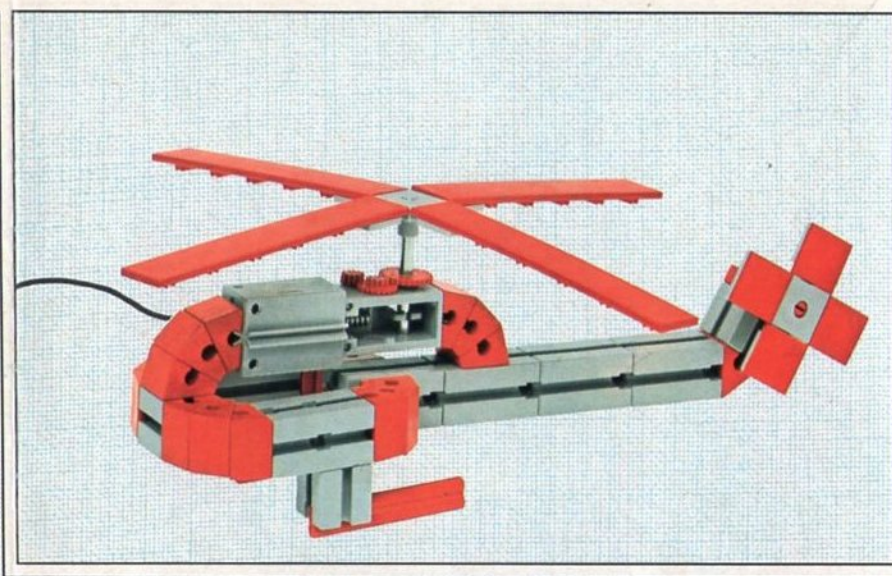

fischer[®]technik

mini- mot 1

5 mini-Getriebe
mit Motor
5 mini-gears
with motor
5 mini-réducteurs
avec moteur
5 mini-ingranaggi
con motore
5 mini-aandrijvingen
met motor

Art. - Nr. 6 39180 5

Stückliste · part list · nomenclature · elenco dei pezzi · onderdelenlijst

Abbildung	Artikel- Nummer	mini-mot.1 Stück	Benennung	Zusatz- kasten	
	3 31062 1	1	Mini-Motor · Mini-motor · Mini-moteur · Mini-mot. · Minimotor	mini- mot. 10	1
	3 31070 1	1	Drehschieber für mini-Motor · Swivel base for mini-motor · Support tournant de mini-moteur · Cursore rotante per mini-mot. · Draaigrendel voor minimotor	mini- mot. 10	1
	3 31068 1	1	U-Getriebe · U-form gearbox · Reducteur de mini-mot. · Ingranaggio a U · U-aandrijving	mini- mot. 11	1
	3 31064 1	1	Achse 40 mit Zahnrad Z 28 · Axle 40 with gearwheel Z 28 · Axe 40 avec roue dentée Z 28 · Asse 40 con ruota dentata Z 28 · As 40 met tandwiel Z 28	mini- mot. 11	1
	3 31063 1	1	Achse 60 mit Zahnrad Z 28 · Axle 60 with gearwheel Z 28 · Axe 60 avec roue dentée Z 28 · Asse 60 con ruota dentata Z 28 · As 60 met tandwiel Z 28	mini- mot. 11	1
	3 31069 1	1	Getriebehälter mit Schnecke m 0,5 · Gear support with worm m 0,5 · Renvoi d'angle avec vis sans fin m 0,5 · Sostegno con vite senza fine m 0,5 · Asblok met wormas m 0,5	mini- mot. 11	1
	3 31066 1	1	Getriebebock mit Schnecke m 1,5 · Gear-block with worm m 1,5 · Support avec vis sans fin m 1,5 · Supporto con vite senza fine m 1,5 · Transmissie met worm m 1,5	mini- mot. 11	1
	3 31067 1	1	Getriebebock · Gear-block · Support d'engrenage · Supporto · Transmissie	mini- mot. 11	1
	3 37268 1	1	Hubgetriebe · Lifting gear · Verin a cremailière · Ingranaggio di sollevamento · tandstangaandrijving	mini- mot. 12	1
	3 37351 1	3	Hubzahnstange 60 · Gear rack 60 · Cremailière pour verin 60 · Asta dentata di sollevamento 60 · Heftandstang 60	mini- mot. 12 mini- mot. 13	1 5