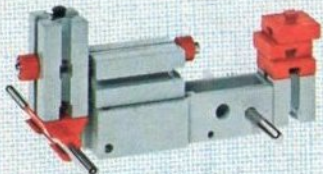

fischer[®]technik

mini- mot 1

5 mini-Getriebe
mit Motor
5 mini-gears
with motor
5 mini-réducteurs
avec moteur
5 mini-ingranaggi
con motore
5 mini-aandrijvingen
met motor

Art. - Nr. 6 39180 5

Stückliste · part list · nomenclature · elenco dei pezzi · onderdelenlijst

Abbildung	Artikel- Nummer	mini-mot.1 Stück	Benennung	Zusatz- kasten	
	3 31062 1	1	Mini-Motor · Mini-motor · Mini-moteur · Mini-mot. · Minimotor	mini- mot. 10	1
	3 31070 1	1	Drehschieber für mini-Motor · Swivel base for mini-motor · Support tournant de mini-moteur · Cursore rotante per mini-mot. · Draaigrendel voor minimotor	mini- mot. 10	1
	3 31068 1	1	U-Getriebe · U-form gearbox · Reducteur de mini-mot. · Ingranaggio a U · U-aandrijving	mini- mot. 11	1
	3 31064 1	1	Achse 40 mit Zahnrad Z 28 · Axle 40 with gearwheel Z 28 · Axe 40 avec roue dentée Z 28 · Asse 40 con ruota dentata Z 28 · As 40 met tandwiel Z 28	mini- mot. 11	1
	3 31063 1	1	Achse 60 mit Zahnrad Z 28 · Axle 60 with gearwheel Z 28 · Axe 60 avec roue dentée Z 28 · Asse 60 con ruota dentata Z 28 · As 60 met tandwiel Z 28	mini- mot. 11	1
	3 31069 1	1	Getriebehälter mit Schnecke m 0,5 · Gear support with worm m 0,5 · Renvoi d'angle avec vis sans fin m 0,5 · Sostegno con vite senza fine m 0,5 · Asblok met wormas m 0,5	mini- mot. 11	1
	3 31066 1	1	Getriebebock mit Schnecke m 1,5 · Gear-block with worm m 1,5 · Support avec vis sans fin m 1,5 · Supporto con vite senza fine m 1,5 · Transmissie met worm m 1,5	mini- mot. 11	1
	3 31067 1	1	Getriebebock · Gear-block · Support d'engrenage · Supporto · Transmissie	mini- mot. 11	1
	3 37268 1	1	Hubgetriebe · Lifting gear · Verin a cremailière · Ingranaggio di sollevamento · tandstangaandrijving	mini- mot. 12	1
	3 37351 1	3	Hubzahnstange 60 · Gear rack 60 · Cremailière pour verin 60 · Asta dentata di sollevamento 60 · Heftandstang 60	mini- mot. 12 mini- mot. 13	1 5