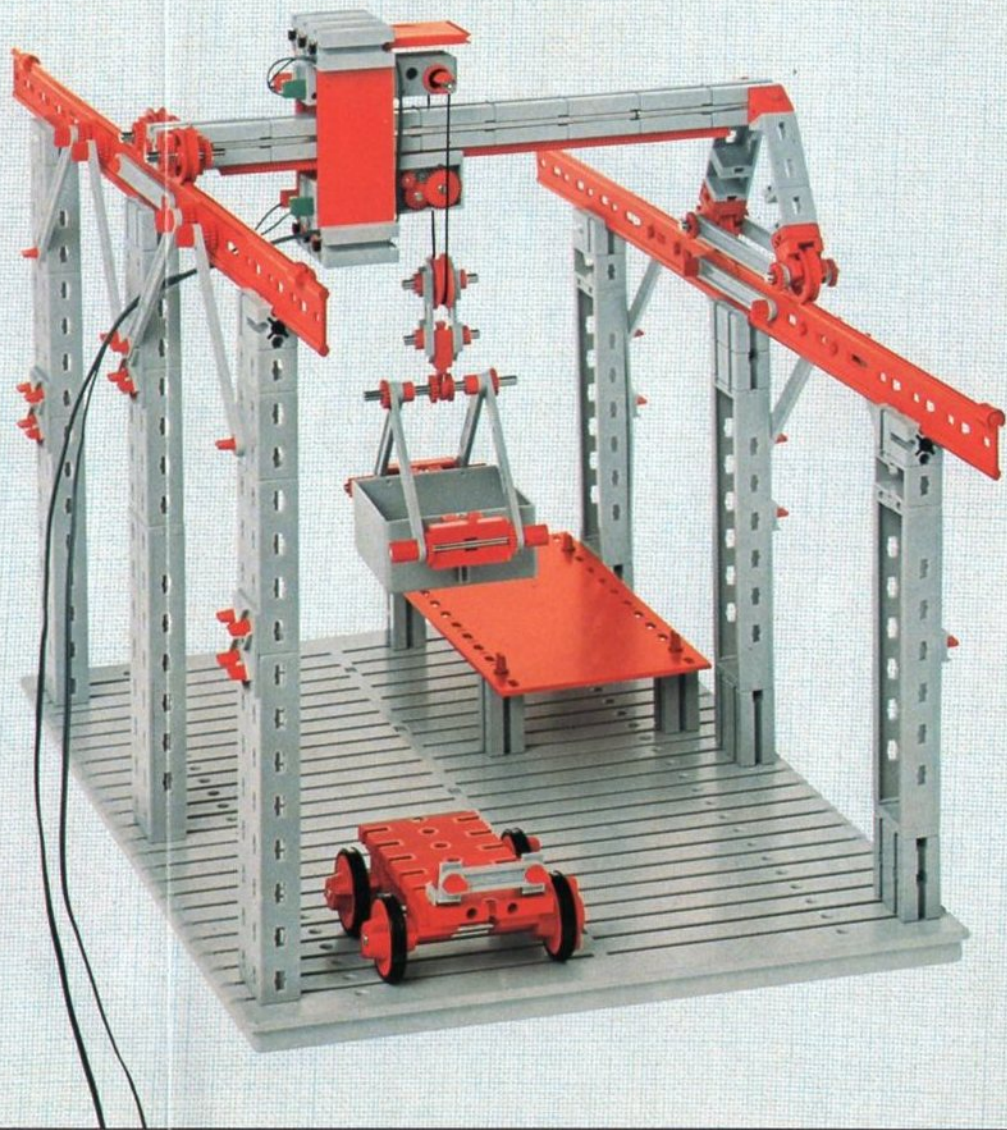

fischer[®]technik

mini- mot 1

5 mini-Getriebe
mit Motor
5 mini-gears
with motor
5 mini-réducteurs
avec moteur
5 mini-ingranaggi
con motore
5 mini-aandrijvingen
met motor

Art. - Nr. 6 39180 5

Stückliste · part list · nomenclature · elenco dei pezzi · onderdelenlijst

Abbildung	Artikel- Nummer	mini-mot.1 Stück	Benennung	Zusatz- kasten	
	3 31062 1	1	Mini-Motor · Mini-motor · Mini-moteur · Mini-mot. · Minimotor	mini- mot. 10	1
	3 31070 1	1	Drehschieber für mini-Motor · Swivel base for mini-motor · Support tournant de mini-moteur · Cursore rotante per mini-mot. · Draaigrendel voor minimotor	mini- mot. 10	1
	3 31068 1	1	U-Getriebe · U-form gearbox · Reducteur de mini-mot. · Ingranaggio a U · U-aandrijving	mini- mot. 11	1
	3 31064 1	1	Achse 40 mit Zahnrad Z 28 · Axle 40 with gearwheel Z 28 · Axe 40 avec roue dentée Z 28 · Asse 40 con ruota dentata Z 28 · As 40 met tandwiel Z 28	mini- mot. 11	1
	3 31063 1	1	Achse 60 mit Zahnrad Z 28 · Axle 60 with gearwheel Z 28 · Axe 60 avec roue dentée Z 28 · Asse 60 con ruota dentata Z 28 · As 60 met tandwiel Z 28	mini- mot. 11	1
	3 31069 1	1	Getriebehälter mit Schnecke m 0,5 · Gear support with worm m 0,5 · Renvoi d'angle avec vis sans fin m 0,5 · Sostegno con vite senza fine m 0,5 · Asblok met wormas m 0,5	mini- mot. 11	1
	3 31066 1	1	Getriebebock mit Schnecke m 1,5 · Gear-block with worm m 1,5 · Support avec vis sans fin m 1,5 · Supporto con vite senza fine m 1,5 · Transmissie met worm m 1,5	mini- mot. 11	1
	3 31067 1	1	Getriebebock · Gear-block · Support d'engrenage · Supporto · Transmissie	mini- mot. 11	1
	3 37268 1	1	Hubgetriebe · Lifting gear · Verin a cremailière · Ingranaggio di sollevamento · tandstangaandrijving	mini- mot. 12	1
	3 37351 1	3	Hubzahnstange 60 · Gear rack 60 · Cremailière pour verin 60 · Asta dentata di sollevamento 60 · Heftandstang 60	mini- mot. 12 mini- mot. 13	1 5