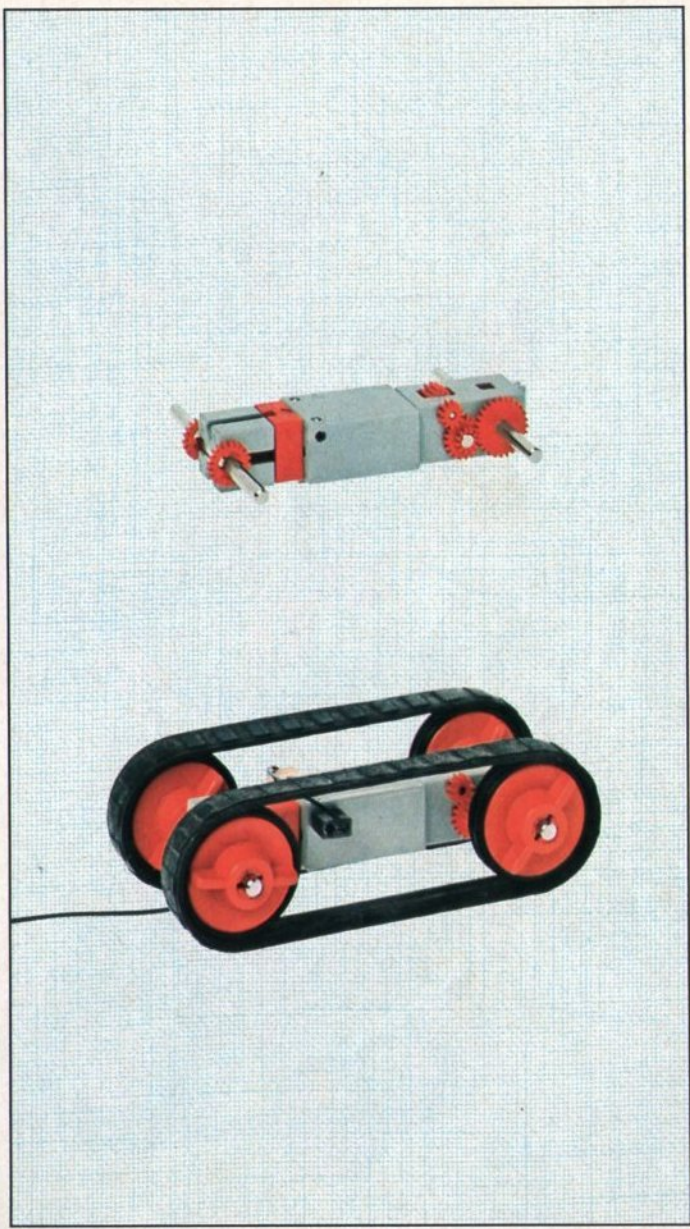

fischer[®]technik

mini- mot 1

5 mini-Getriebe
mit Motor
5 mini-gears
with motor
5 mini-réducteurs
avec moteur
5 mini-ingranaggi
con motore
5 mini-aandrijvingen
met motor

Art. - Nr. 6 39180 5

Stückliste · part list · nomenclature · elenco dei pezzi · onderdelenlijst

Abbildung	Artikel- Nummer	mini-mot.1 Stück	Benennung	Zusatz- kasten	
	3 31062 1	1	Mini-Motor · Mini-motor · Mini-moteur · Mini-mot. · Minimotor	mini- mot. 10	1
	3 31070 1	1	Drehschieber für mini-Motor · Swivel base for mini-motor · Support tournant de mini-moteur · Cursore rotante per mini-mot. · Draaigrendel voor minimotor	mini- mot. 10	1
	3 31068 1	1	U-Getriebe · U-form gearbox · Reducteur de mini-mot. · Ingranaggio a U · U-aandrijving	mini- mot. 11	1
	3 31064 1	1	Achse 40 mit Zahnrad Z 28 · Axle 40 with gearwheel Z 28 · Axe 40 avec roue dentée Z 28 · Asse 40 con ruota dentata Z 28 · As 40 met tandwiel Z 28	mini- mot. 11	1
	3 31063 1	1	Achse 60 mit Zahnrad Z 28 · Axle 60 with gearwheel Z 28 · Axe 60 avec roue dentée Z 28 · Asse 60 con ruota dentata Z 28 · As 60 met tandwiel Z 28	mini- mot. 11	1
	3 31069 1	1	Getriebehälter mit Schnecke m 0,5 · Gear support with worm m 0,5 · Renvoi d'angle avec vis sans fin m 0,5 · Sostegno con vite senza fine m 0,5 · Asblok met wormas m 0,5	mini- mot. 11	1
	3 31066 1	1	Getriebebock mit Schnecke m 1,5 · Gear-block with worm m 1,5 · Support avec vis sans fin m 1,5 · Supporto con vite senza fine m 1,5 · Transmissie met worm m 1,5	mini- mot. 11	1
	3 31067 1	1	Getriebebock · Gear-block · Support d'engrenage · Supporto · Transmissie	mini- mot. 11	1
	3 37268 1	1	Hubgetriebe · Lifting gear · Verin a cremailière · Ingranaggio di sollevamento · tandstangaandrijving	mini- mot. 12	1
	3 37351 1	3	Hubzahnstange 60 · Gear rack 60 · Cremailière pour verin 60 · Asta dentata di sollevamento 60 · Heftandstang 60	mini- mot. 12 mini- mot. 13	1 5