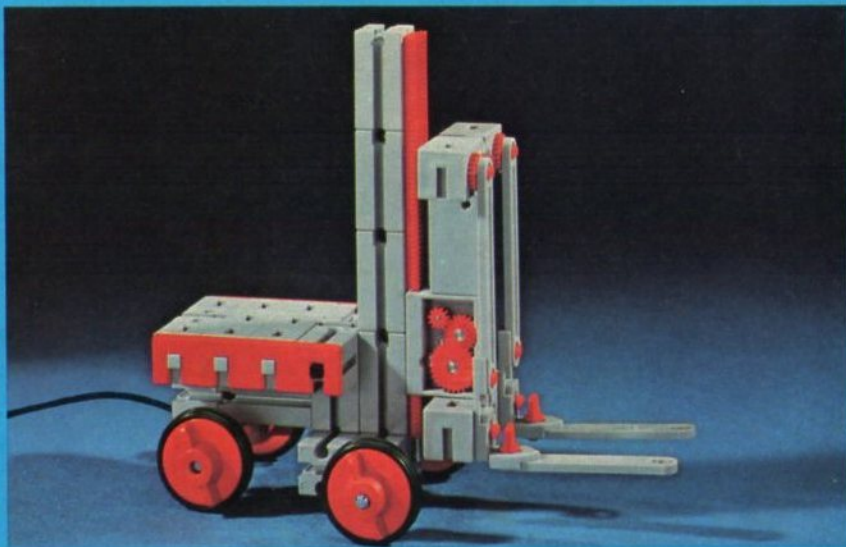

fischer[®]technik

mini- mot 1

5 mini-Getriebe
mit Motor
5 mini-gears
with motor
5 mini-réducteurs
avec moteur
5 mini-ingranaggi
con motore
5 mini-aandrijvingen
met motor

Art. - Nr. 6 39180 5

Stückliste · part list · nomenclature · elenco dei pezzi · onderdelenlijst

Abbildung	Artikel- Nummer	mini-mot.1 Stück	Benennung	Zusatz- kasten	
	3 31062 1	1	Mini-Motor · Mini-motor · Mini-moteur · Mini-mot. · Minimotor	mini- mot. 10	1
	3 31070 1	1	Drehschieber für mini-Motor · Swivel base for mini-motor · Support tournant de mini-moteur · Cursore rotante per mini-mot. · Draaigrendel voor minimotor	mini- mot. 10	1
	3 31068 1	1	U-Getriebe · U-form gearbox · Reducteur de mini-mot. · Ingranaggio a U · U-aandrijving	mini- mot. 11	1
	3 31064 1	1	Achse 40 mit Zahnrad Z 28 · Axle 40 with gearwheel Z 28 · Axe 40 avec roue dentée Z 28 · Asse 40 con ruota dentata Z 28 · As 40 met tandwiel Z 28	mini- mot. 11	1
	3 31063 1	1	Achse 60 mit Zahnrad Z 28 · Axle 60 with gearwheel Z 28 · Axe 60 avec roue dentée Z 28 · Asse 60 con ruota dentata Z 28 · As 60 met tandwiel Z 28	mini- mot. 11	1
	3 31069 1	1	Getriebehälter mit Schnecke m 0,5 · Gear support with worm m 0,5 · Renvoi d'angle avec vis sans fin m 0,5 · Sostegno con vite senza fine m 0,5 · Asblok met wormas m 0,5	mini- mot. 11	1
	3 31066 1	1	Getriebebock mit Schnecke m 1,5 · Gear-block with worm m 1,5 · Support avec vis sans fin m 1,5 · Supporto con vite senza fine m 1,5 · Transmissie met worm m 1,5	mini- mot. 11	1
	3 31067 1	1	Getriebebock · Gear-block · Support d'engrenage · Supporto · Transmissie	mini- mot. 11	1
	3 37268 1	1	Hubgetriebe · Lifting gear · Verin a cremailière · Ingranaggio di sollevamento · tandstangaandrijving	mini- mot. 12	1
	3 37351 1	3	Hubzahnstange 60 · Gear rack 60 · Cremailière pour verin 60 · Asta dentata di sollevamento 60 · Heftandstang 60	mini- mot. 12 mini- mot. 13	1 5