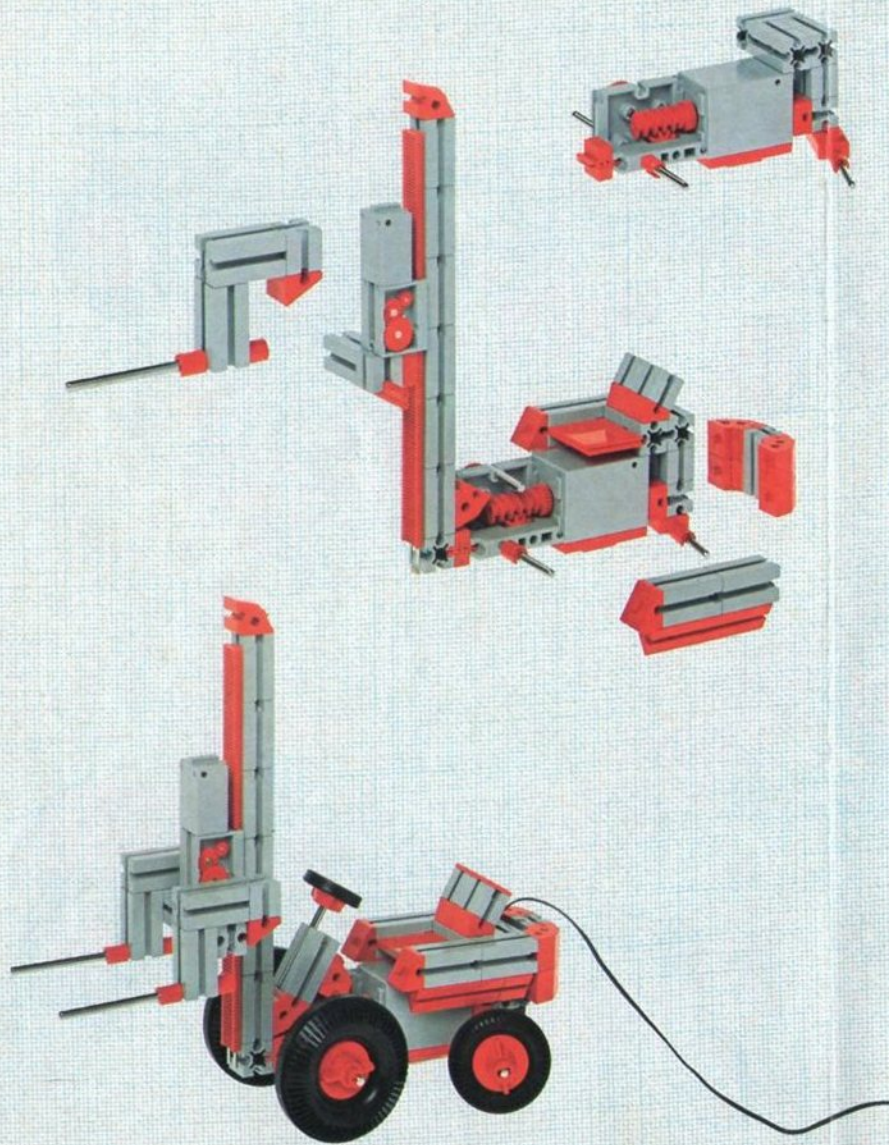

fischer[®]technik

mini- mot 1

5 mini-Getriebe
mit Motor
5 mini-gears
with motor
5 mini-réducteurs
avec moteur
5 mini-ingranaggi
con motore
5 mini-aandrijvingen
met motor

Art. - Nr. 6 39180 5

Stückliste · part list · nomenclature · elenco dei pezzi · onderdelenlijst

Abbildung	Artikel- Nummer	mini-mot.1 Stück	Benennung	Zusatz- kasten	
	3 31062 1	1	Mini-Motor · Mini-motor · Mini-moteur · Mini-mot. · Minimotor	mini- mot. 10	1
	3 31070 1	1	Drehschieber für mini-Motor · Swivel base for mini-motor · Support tournant de mini-moteur · Cursore rotante per mini-mot. · Draaigrendel voor minimotor	mini- mot. 10	1
	3 31068 1	1	U-Getriebe · U-form gearbox · Reducteur de mini-mot. · Ingranaggio a U · U-aandrijving	mini- mot. 11	1
	3 31064 1	1	Achse 40 mit Zahnrad Z 28 · Axle 40 with gearwheel Z 28 · Axe 40 avec roue dentée Z 28 · Asse 40 con ruota dentata Z 28 · As 40 met tandwiel Z 28	mini- mot. 11	1
	3 31063 1	1	Achse 60 mit Zahnrad Z 28 · Axle 60 with gearwheel Z 28 · Axe 60 avec roue dentée Z 28 · Asse 60 con ruota dentata Z 28 · As 60 met tandwiel Z 28	mini- mot. 11	1
	3 31069 1	1	Getriebehälter mit Schnecke m 0,5 · Gear support with worm m 0,5 · Renvoi d'angle avec vis sans fin m 0,5 · Sostegno con vite senza fine m 0,5 · Asblok met wormas m 0,5	mini- mot. 11	1
	3 31066 1	1	Getriebebock mit Schnecke m 1,5 · Gear-block with worm m 1,5 · Support avec vis sans fin m 1,5 · Supporto con vite senza fine m 1,5 · Transmissie met worm m 1,5	mini- mot. 11	1
	3 31067 1	1	Getriebebock · Gear-block · Support d'engrenage · Supporto · Transmissie	mini- mot. 11	1
	3 37268 1	1	Hubgetriebe · Lifting gear · Verin a cremailière · Ingranaggio di sollevamento · tandstangaandrijving	mini- mot. 12	1
	3 37351 1	3	Hubzahnstange 60 · Gear rack 60 · Cremailière pour verin 60 · Asta dentata di sollevamento 60 · Heftandstang 60	mini- mot. 12 mini- mot. 13	1 5