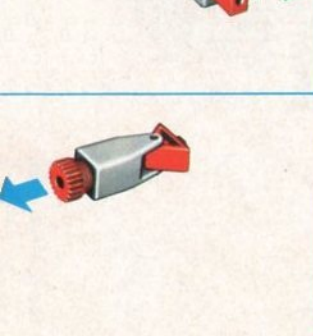

fischer[®]technik

mini- mot 1

5 mini-Getriebe
mit Motor
5 mini-gears
with motor
5 mini-réducteurs
avec moteur
5 mini-ingranaggi
con motore
5 mini-aandrijvingen
met motor

Art. - Nr. 6 39180 5

Stückliste · part list · nomenclature · elenco dei pezzi · onderdelenlijst

Abbildung	Artikel- Nummer	mini-mot.1 Stück	Benennung	Zusatz- kasten	
	3 31062 1	1	Mini-Motor · Mini-motor · Mini-moteur · Mini-mot. · Minimotor	mini- mot. 10	1
	3 31070 1	1	Drehschieber für mini-Motor · Swivel base for mini-motor · Support tournant de mini-moteur · Cursore rotante per mini-mot. · Draaigrendel voor minimotor	mini- mot. 10	1
	3 31068 1	1	U-Getriebe · U-form gearbox · Reducteur de mini-mot. · Ingranaggio a U · U-aandrijving	mini- mot. 11	1
	3 31064 1	1	Achse 40 mit Zahnrad Z 28 · Axle 40 with gearwheel Z 28 · Axe 40 avec roue dentée Z 28 · Asse 40 con ruota dentata Z 28 · As 40 met tandwiel Z 28	mini- mot. 11	1
	3 31063 1	1	Achse 60 mit Zahnrad Z 28 · Axle 60 with gearwheel Z 28 · Axe 60 avec roue dentée Z 28 · Asse 60 con ruota dentata Z 28 · As 60 met tandwiel Z 28	mini- mot. 11	1
	3 31069 1	1	Getriebehälter mit Schnecke m 0,5 · Gear support with worm m 0,5 · Renvoi d'angle avec vis sans fin m 0,5 · Sostegno con vite senza fine m 0,5 · Asblok met wormas m 0,5	mini- mot. 11	1
	3 31066 1	1	Getriebebock mit Schnecke m 1,5 · Gear-block with worm m 1,5 · Support avec vis sans fin m 1,5 · Supporto con vite senza fine m 1,5 · Transmissie met worm m 1,5	mini- mot. 11	1
	3 31067 1	1	Getriebebock · Gear-block · Support d'engrenage · Supporto · Transmissie	mini- mot. 11	1
	3 37268 1	1	Hubgetriebe · Lifting gear · Verin a cremailière · Ingranaggio di sollevamento · tandstangaandrijving	mini- mot. 12	1
	3 37351 1	3	Hubzahnstange 60 · Gear rack 60 · Cremailière pour verin 60 · Asta dentata di sollevamento 60 · Heftandstang 60	mini- mot. 12 mini- mot. 13	1 5