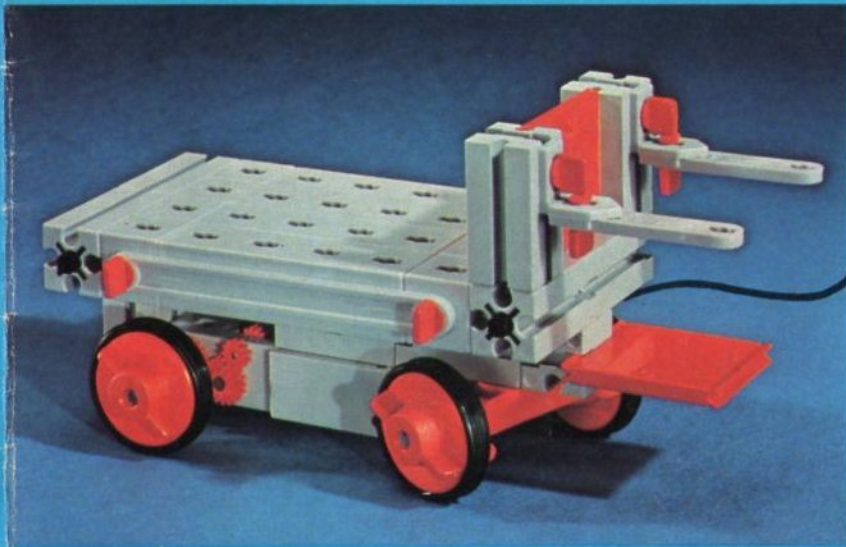

fischer[®]technik

mini- mot 1

5 mini-Getriebe
mit Motor
5 mini-gears
with motor
5 mini-réducteurs
avec moteur
5 mini-ingranaggi
con motore
5 mini-aandrijvingen
met motor

Art. - Nr. 6 39180 5

Stückliste · part list · nomenclature · elenco dei pezzi · onderdelenlijst

Abbildung	Artikel- Nummer	mini-mot.1 Stück	Benennung	Zusatz- kasten	
	3 31062 1	1	Mini-Motor · Mini-motor · Mini-moteur · Mini-mot. · Minimotor	mini- mot. 10	1
	3 31070 1	1	Drehschieber für mini-Motor · Swivel base for mini-motor · Support tournant de mini-moteur · Cursore rotante per mini-mot. · Draaigrendel voor minimotor	mini- mot. 10	1
	3 31068 1	1	U-Getriebe · U-form gearbox · Reducteur de mini-mot. · Ingranaggio a U · U-aandrijving	mini- mot. 11	1
	3 31064 1	1	Achse 40 mit Zahnrad Z 28 · Axle 40 with gearwheel Z 28 · Axe 40 avec roue dentée Z 28 · Asse 40 con ruota dentata Z 28 · As 40 met tandwiel Z 28	mini- mot. 11	1
	3 31063 1	1	Achse 60 mit Zahnrad Z 28 · Axle 60 with gearwheel Z 28 · Axe 60 avec roue dentée Z 28 · Asse 60 con ruota dentata Z 28 · As 60 met tandwiel Z 28	mini- mot. 11	1
	3 31069 1	1	Getriebehälter mit Schnecke m 0,5 · Gear support with worm m 0,5 · Renvoi d'angle avec vis sans fin m 0,5 · Sostegno con vite senza fine m 0,5 · Asblok met wormas m 0,5	mini- mot. 11	1
	3 31066 1	1	Getriebebock mit Schnecke m 1,5 · Gear-block with worm m 1,5 · Support avec vis sans fin m 1,5 · Supporto con vite senza fine m 1,5 · Transmissie met worm m 1,5	mini- mot. 11	1
	3 31067 1	1	Getriebebock · Gear-block · Support d'engrenage · Supporto · Transmissie	mini- mot. 11	1
	3 37268 1	1	Hubgetriebe · Lifting gear · Verin a cremailière · Ingranaggio di sollevamento · tandstangaandrijving	mini- mot. 12	1
	3 37351 1	3	Hubzahnstange 60 · Gear rack 60 · Cremailière pour verin 60 · Asta dentata di sollevamento 60 · Heftandstang 60	mini- mot. 12 mini- mot. 13	1 5