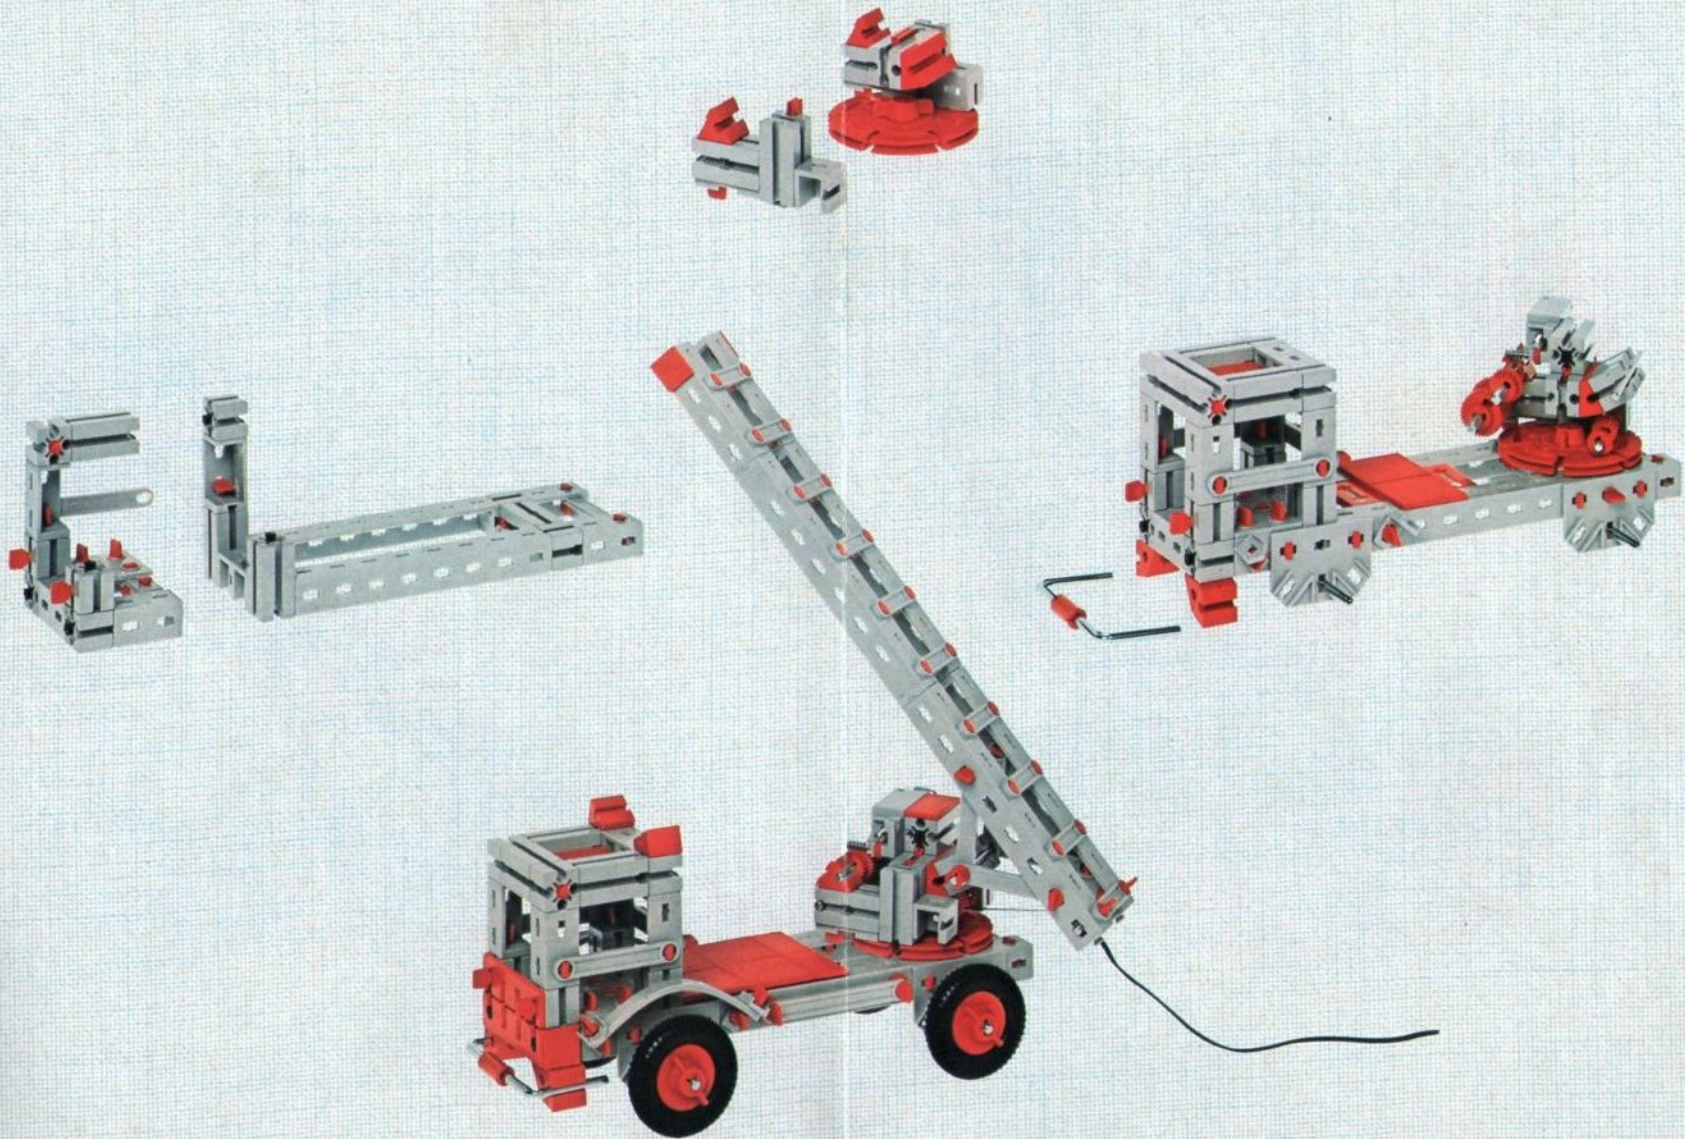

fischer[®]technik

mini- mot 1

5 mini-Getriebe
mit Motor
5 mini-gears
with motor
5 mini-réducteurs
avec moteur
5 mini-ingranaggi
con motore
5 mini-aandrijvingen
met motor

Art. - Nr. 6 39180 5

Stückliste · part list · nomenclature · elenco dei pezzi · onderdelenlijst

Abbildung	Artikel- Nummer	mini-mot.1 Stück	Benennung	Zusatz- kasten	
	3 31062 1	1	Mini-Motor · Mini-motor · Mini-moteur · Mini-mot. · Minimotor	mini- mot. 10	1
	3 31070 1	1	Drehschieber für mini-Motor · Swivel base for mini-motor · Support tournant de mini-moteur · Cursore rotante per mini-mot. · Draaigrendel voor minimotor	mini- mot. 10	1
	3 31068 1	1	U-Getriebe · U-form gearbox · Reducteur de mini-mot. · Ingranaggio a U · U-aandrijving	mini- mot. 11	1
	3 31064 1	1	Achse 40 mit Zahnrad Z 28 · Axle 40 with gearwheel Z 28 · Axe 40 avec roue dentée Z 28 · Asse 40 con ruota dentata Z 28 · As 40 met tandwiel Z 28	mini- mot. 11	1
	3 31063 1	1	Achse 60 mit Zahnrad Z 28 · Axle 60 with gearwheel Z 28 · Axe 60 avec roue dentée Z 28 · Asse 60 con ruota dentata Z 28 · As 60 met tandwiel Z 28	mini- mot. 11	1
	3 31069 1	1	Getriebehälter mit Schnecke m 0,5 · Gear support with worm m 0,5 · Renvoi d'angle avec vis sans fin m 0,5 · Sostegno con vite senza fine m 0,5 · Asblok met wormas m 0,5	mini- mot. 11	1
	3 31066 1	1	Getriebebock mit Schnecke m 1,5 · Gear-block with worm m 1,5 · Support avec vis sans fin m 1,5 · Supporto con vite senza fine m 1,5 · Transmissie met worm m 1,5	mini- mot. 11	1
	3 31067 1	1	Getriebebock · Gear-block · Support d'engrenage · Supporto · Transmissie	mini- mot. 11	1
	3 37268 1	1	Hubgetriebe · Lifting gear · Verin a cremailière · Ingranaggio di sollevamento · tandstangaandrijving	mini- mot. 12	1
	3 37351 1	3	Hubzahnstange 60 · Gear rack 60 · Cremailière pour verin 60 · Asta dentata di sollevamento 60 · Heftandstang 60	mini- mot. 12 mini- mot. 13	1 5