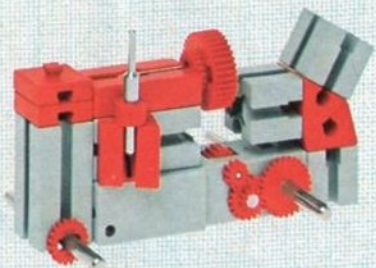

fischer[®]technik

mini- mot 1

5 mini-Getriebe
mit Motor
5 mini-gears
with motor
5 mini-réducteurs
avec moteur
5 mini-ingranaggi
con motore
5 mini-aandrijvingen
met motor

Art. - Nr. 6 39180 5

Stückliste · part list · nomenclature · elenco dei pezzi · onderdelenlijst

Abbildung	Artikel- Nummer	mini-mot.1 Stück	Benennung	Zusatz- kasten	
	3 31062 1	1	Mini-Motor · Mini-motor · Mini-moteur · Mini-mot. · Minimotor	mini- mot. 10	1
	3 31070 1	1	Drehschieber für mini-Motor · Swivel base for mini-motor · Support tournant de mini-moteur · Cursore rotante per mini-mot. · Draaigrendel voor minimotor	mini- mot. 10	1
	3 31068 1	1	U-Getriebe · U-form gearbox · Reducteur de mini-mot. · Ingranaggio a U · U-aandrijving	mini- mot. 11	1
	3 31064 1	1	Achse 40 mit Zahnrad Z 28 · Axle 40 with gearwheel Z 28 · Axe 40 avec roue dentée Z 28 · Asse 40 con ruota dentata Z 28 · As 40 met tandwiel Z 28	mini- mot. 11	1
	3 31063 1	1	Achse 60 mit Zahnrad Z 28 · Axle 60 with gearwheel Z 28 · Axe 60 avec roue dentée Z 28 · Asse 60 con ruota dentata Z 28 · As 60 met tandwiel Z 28	mini- mot. 11	1
	3 31069 1	1	Getriebehälter mit Schnecke m 0,5 · Gear support with worm m 0,5 · Renvoi d'angle avec vis sans fin m 0,5 · Sostegno con vite senza fine m 0,5 · Asblok met wormas m 0,5	mini- mot. 11	1
	3 31066 1	1	Getriebebock mit Schnecke m 1,5 · Gear-block with worm m 1,5 · Support avec vis sans fin m 1,5 · Supporto con vite senza fine m 1,5 · Transmissie met worm m 1,5	mini- mot. 11	1
	3 31067 1	1	Getriebebock · Gear-block · Support d'engrenage · Supporto · Transmissie	mini- mot. 11	1
	3 37268 1	1	Hubgetriebe · Lifting gear · Verin a cremailière · Ingranaggio di sollevamento · tandstangaandrijving	mini- mot. 12	1
	3 37351 1	3	Hubzahnstange 60 · Gear rack 60 · Cremailière pour verin 60 · Asta dentata di sollevamento 60 · Heftandstang 60	mini- mot. 12 mini- mot. 13	1 5