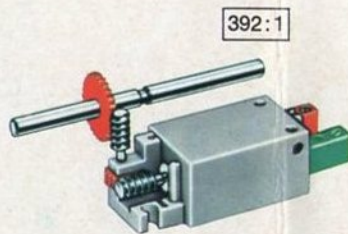

fischer[®]technik

mini- mot 1

5 mini-Getriebe
mit Motor
5 mini-gears
with motor
5 mini-réducteurs
avec moteur
5 mini-ingranaggi
con motore
5 mini-aandrijvingen
met motor

Art. - Nr. 6 39180 5

Stückliste · part list · nomenclature · elenco dei pezzi · onderdelenlijst

Abbildung	Artikel- Nummer	mini-mot.1 Stück	Benennung	Zusatz- kasten	
	3 31062 1	1	Mini-Motor · Mini-motor · Mini-moteur · Mini-mot. · Minimotor	mini- mot. 10	1
	3 31070 1	1	Drehschieber für mini-Motor · Swivel base for mini-motor · Support tournant de mini-moteur · Cursore rotante per mini-mot. · Draaigrendel voor minimotor	mini- mot. 10	1
	3 31068 1	1	U-Getriebe · U-form gearbox · Reducteur de mini-mot. · Ingranaggio a U · U-aandrijving	mini- mot. 11	1
	3 31064 1	1	Achse 40 mit Zahnrad Z 28 · Axle 40 with gearwheel Z 28 · Axe 40 avec roue dentée Z 28 · Asse 40 con ruota dentata Z 28 · As 40 met tandwiel Z 28	mini- mot. 11	1
	3 31063 1	1	Achse 60 mit Zahnrad Z 28 · Axle 60 with gearwheel Z 28 · Axe 60 avec roue dentée Z 28 · Asse 60 con ruota dentata Z 28 · As 60 met tandwiel Z 28	mini- mot. 11	1
	3 31069 1	1	Getriebehälter mit Schnecke m 0,5 · Gear support with worm m 0,5 · Renvoi d'angle avec vis sans fin m 0,5 · Sostegno con vite senza fine m 0,5 · Asblok met wormas m 0,5	mini- mot. 11	1
	3 31066 1	1	Getriebebock mit Schnecke m 1,5 · Gear-block with worm m 1,5 · Support avec vis sans fin m 1,5 · Supporto con vite senza fine m 1,5 · Transmissie met worm m 1,5	mini- mot. 11	1
	3 31067 1	1	Getriebebock · Gear-block · Support d'engrenage · Supporto · Transmissie	mini- mot. 11	1
	3 37268 1	1	Hubgetriebe · Lifting gear · Verin a cremailière · Ingranaggio di sollevamento · tandstangaandrijving	mini- mot. 12	1
	3 37351 1	3	Hubzahnstange 60 · Gear rack 60 · Cremailière pour verin 60 · Asta dentata di sollevamento 60 · Heftandstang 60	mini- mot. 12 mini- mot. 13	1 5