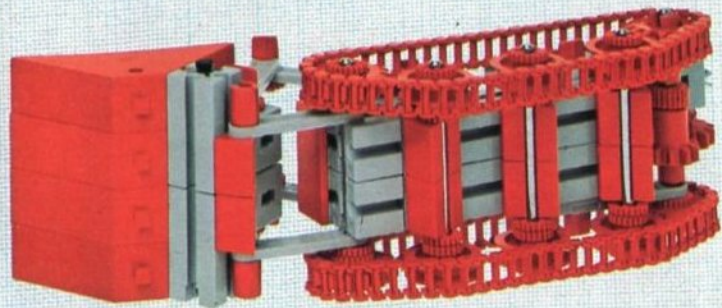

fischer[®]technik

mini- mot 1

5 mini-Getriebe
mit Motor
5 mini-gears
with motor
5 mini-réducteurs
avec moteur
5 mini-ingranaggi
con motore
5 mini-aandrijvingen
met motor

Art. - Nr. 6 39180 5

Stückliste · part list · nomenclature · elenco dei pezzi · onderdelenlijst

Abbildung	Artikel- Nummer	mini-mot.1 Stück	Benennung	Zusatz- kasten	
	3 31062 1	1	Mini-Motor · Mini-motor · Mini-moteur · Mini-mot. · Minimotor	mini- mot. 10	1
	3 31070 1	1	Drehschieber für mini-Motor · Swivel base for mini-motor · Support tournant de mini-moteur · Cursore rotante per mini-mot. · Draaigrendel voor minimotor	mini- mot. 10	1
	3 31068 1	1	U-Getriebe · U-form gearbox · Reducteur de mini-mot. · Ingranaggio a U · U-aandrijving	mini- mot. 11	1
	3 31064 1	1	Achse 40 mit Zahnrad Z 28 · Axle 40 with gearwheel Z 28 · Axe 40 avec roue dentée Z 28 · Asse 40 con ruota dentata Z 28 · As 40 met tandwiel Z 28	mini- mot. 11	1
	3 31063 1	1	Achse 60 mit Zahnrad Z 28 · Axle 60 with gearwheel Z 28 · Axe 60 avec roue dentée Z 28 · Asse 60 con ruota dentata Z 28 · As 60 met tandwiel Z 28	mini- mot. 11	1
	3 31069 1	1	Getriebehälter mit Schnecke m 0,5 · Gear support with worm m 0,5 · Renvoi d'angle avec vis sans fin m 0,5 · Sostegno con vite senza fine m 0,5 · Asblok met wormas m 0,5	mini- mot. 11	1
	3 31066 1	1	Getriebebock mit Schnecke m 1,5 · Gear-block with worm m 1,5 · Support avec vis sans fin m 1,5 · Supporto con vite senza fine m 1,5 · Transmissie met worm m 1,5	mini- mot. 11	1
	3 31067 1	1	Getriebebock · Gear-block · Support d'engrenage · Supporto · Transmissie	mini- mot. 11	1
	3 37268 1	1	Hubgetriebe · Lifting gear · Verin a cremailière · Ingranaggio di sollevamento · tandstangaandrijving	mini- mot. 12	1
	3 37351 1	3	Hubzahnstange 60 · Gear rack 60 · Cremailière pour verin 60 · Asta dentata di sollevamento 60 · Heftandstang 60	mini- mot. 12 mini- mot. 13	1 5