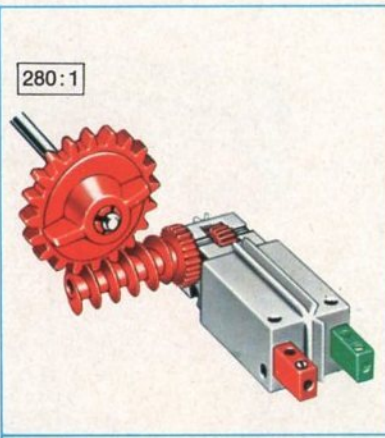

fischer[®]technik

mini- mot 1

5 mini-Getriebe
mit Motor
5 mini-gears
with motor
5 mini-réducteurs
avec moteur
5 mini-ingranaggi
con motore
5 mini-aandrijvingen
met motor

Art. - Nr. 6 39180 5

Stückliste · part list · nomenclature · elenco dei pezzi · onderdelenlijst

Abbildung	Artikel- Nummer	mini-mot.1 Stück	Benennung	Zusatz- kasten	
	3 31062 1	1	Mini-Motor · Mini-motor · Mini-moteur · Mini-mot. · Minimotor	mini- mot. 10	1
	3 31070 1	1	Drehschieber für mini-Motor · Swivel base for mini-motor · Support tournant de mini-moteur · Cursore rotante per mini-mot. · Draaigrendel voor minimotor	mini- mot. 10	1
	3 31068 1	1	U-Getriebe · U-form gearbox · Reducteur de mini-mot. · Ingranaggio a U · U-aandrijving	mini- mot. 11	1
	3 31064 1	1	Achse 40 mit Zahnrad Z 28 · Axle 40 with gearwheel Z 28 · Axe 40 avec roue dentée Z 28 · Asse 40 con ruota dentata Z 28 · As 40 met tandwiel Z 28	mini- mot. 11	1
	3 31063 1	1	Achse 60 mit Zahnrad Z 28 · Axle 60 with gearwheel Z 28 · Axe 60 avec roue dentée Z 28 · Asse 60 con ruota dentata Z 28 · As 60 met tandwiel Z 28	mini- mot. 11	1
	3 31069 1	1	Getriebehälter mit Schnecke m 0,5 · Gear support with worm m 0,5 · Renvoi d'angle avec vis sans fin m 0,5 · Sostegno con vite senza fine m 0,5 · Asblok met wormas m 0,5	mini- mot. 11	1
	3 31066 1	1	Getriebebock mit Schnecke m 1,5 · Gear-block with worm m 1,5 · Support avec vis sans fin m 1,5 · Supporto con vite senza fine m 1,5 · Transmissie met worm m 1,5	mini- mot. 11	1
	3 31067 1	1	Getriebebock · Gear-block · Support d'engrenage · Supporto · Transmissie	mini- mot. 11	1
	3 37268 1	1	Hubgetriebe · Lifting gear · Verin a cremailière · Ingranaggio di sollevamento · tandstangaandrijving	mini- mot. 12	1
	3 37351 1	3	Hubzahnstange 60 · Gear rack 60 · Cremailière pour verin 60 · Asta dentata di sollevamento 60 · Heftandstang 60	mini- mot. 12 mini- mot. 13	1 5