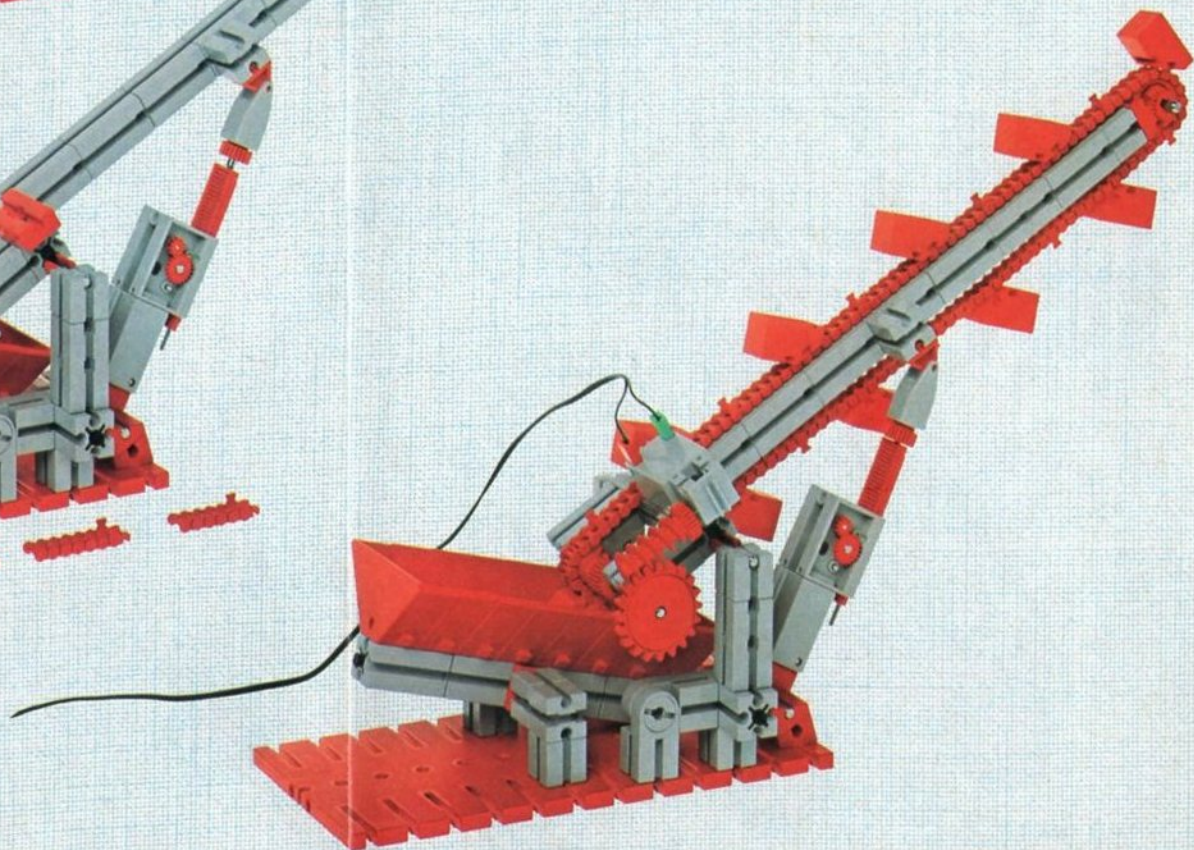

fischer[®]technik

mini- mot 1

5 mini-Getriebe
mit Motor
5 mini-gears
with motor
5 mini-réducteurs
avec moteur
5 mini-ingranaggi
con motore
5 mini-aandrijvingen
met motor

Art. - Nr. 6 39180 5

Stückliste · part list · nomenclature · elenco dei pezzi · onderdelenlijst

Abbildung	Artikel- Nummer	mini-mot.1 Stück	Benennung	Zusatz- kasten	
	3 31062 1	1	Mini-Motor · Mini-motor · Mini-moteur · Mini-mot. · Minimotor	mini- mot. 10	1
	3 31070 1	1	Drehschieber für mini-Motor · Swivel base for mini-motor · Support tournant de mini-moteur · Cursore rotante per mini-mot. · Draaigrendel voor minimotor	mini- mot. 10	1
	3 31068 1	1	U-Getriebe · U-form gearbox · Reducteur de mini-mot. · Ingranaggio a U · U-aandrijving	mini- mot. 11	1
	3 31064 1	1	Achse 40 mit Zahnrad Z 28 · Axle 40 with gearwheel Z 28 · Axe 40 avec roue dentée Z 28 · Asse 40 con ruota dentata Z 28 · As 40 met tandwiel Z 28	mini- mot. 11	1
	3 31063 1	1	Achse 60 mit Zahnrad Z 28 · Axle 60 with gearwheel Z 28 · Axe 60 avec roue dentée Z 28 · Asse 60 con ruota dentata Z 28 · As 60 met tandwiel Z 28	mini- mot. 11	1
	3 31069 1	1	Getriebehälter mit Schnecke m 0,5 · Gear support with worm m 0,5 · Renvoi d'angle avec vis sans fin m 0,5 · Sostegno con vite senza fine m 0,5 · Asblok met wormas m 0,5	mini- mot. 11	1
	3 31066 1	1	Getriebebock mit Schnecke m 1,5 · Gear-block with worm m 1,5 · Support avec vis sans fin m 1,5 · Supporto con vite senza fine m 1,5 · Transmissie met worm m 1,5	mini- mot. 11	1
	3 31067 1	1	Getriebebock · Gear-block · Support d'engrenage · Supporto · Transmissie	mini- mot. 11	1
	3 37268 1	1	Hubgetriebe · Lifting gear · Verin a cremailière · Ingranaggio di sollevamento · tandstangaandrijving	mini- mot. 12	1
	3 37351 1	3	Hubzahnstange 60 · Gear rack 60 · Cremailière pour verin 60 · Asta dentata di sollevamento 60 · Heftandstang 60	mini- mot. 12 mini- mot. 13	1 5