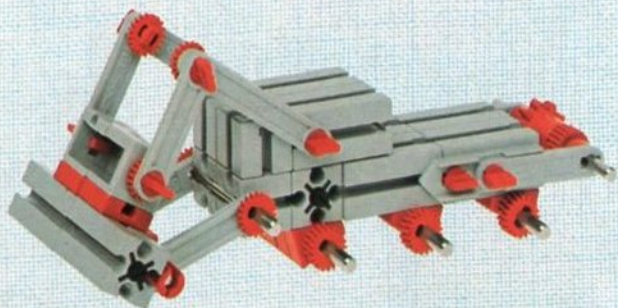

fischer[®]technik

mini- mot 1

5 mini-Getriebe
mit Motor
5 mini-gears
with motor
5 mini-réducteurs
avec moteur
5 mini-ingranaggi
con motore
5 mini-aandrijvingen
met motor

Art. - Nr. 6 39180 5

Stückliste · part list · nomenclature · elenco dei pezzi · onderdelenlijst

Abbildung	Artikel- Nummer	mini-mot.1 Stück	Benennung	Zusatz- kasten	
	3 31062 1	1	Mini-Motor · Mini-motor · Mini-moteur · Mini-mot. · Minimotor	mini- mot. 10	1
	3 31070 1	1	Drehschieber für mini-Motor · Swivel base for mini-motor · Support tournant de mini-moteur · Cursore rotante per mini-mot. · Draaigrendel voor minimotor	mini- mot. 10	1
	3 31068 1	1	U-Getriebe · U-form gearbox · Reducteur de mini-mot. · Ingranaggio a U · U-aandrijving	mini- mot. 11	1
	3 31064 1	1	Achse 40 mit Zahnrad Z 28 · Axle 40 with gearwheel Z 28 · Axe 40 avec roue dentée Z 28 · Asse 40 con ruota dentata Z 28 · As 40 met tandwiel Z 28	mini- mot. 11	1
	3 31063 1	1	Achse 60 mit Zahnrad Z 28 · Axle 60 with gearwheel Z 28 · Axe 60 avec roue dentée Z 28 · Asse 60 con ruota dentata Z 28 · As 60 met tandwiel Z 28	mini- mot. 11	1
	3 31069 1	1	Getriebehälter mit Schnecke m 0,5 · Gear support with worm m 0,5 · Renvoi d'angle avec vis sans fin m 0,5 · Sostegno con vite senza fine m 0,5 · Asblok met wormas m 0,5	mini- mot. 11	1
	3 31066 1	1	Getriebebock mit Schnecke m 1,5 · Gear-block with worm m 1,5 · Support avec vis sans fin m 1,5 · Supporto con vite senza fine m 1,5 · Transmissie met worm m 1,5	mini- mot. 11	1
	3 31067 1	1	Getriebebock · Gear-block · Support d'engrenage · Supporto · Transmissie	mini- mot. 11	1
	3 37268 1	1	Hubgetriebe · Lifting gear · Verin a cremailière · Ingranaggio di sollevamento · tandstangaandrijving	mini- mot. 12	1
	3 37351 1	3	Hubzahnstange 60 · Gear rack 60 · Cremailière pour verin 60 · Asta dentata di sollevamento 60 · Heftandstang 60	mini- mot. 12 mini- mot. 13	1 5