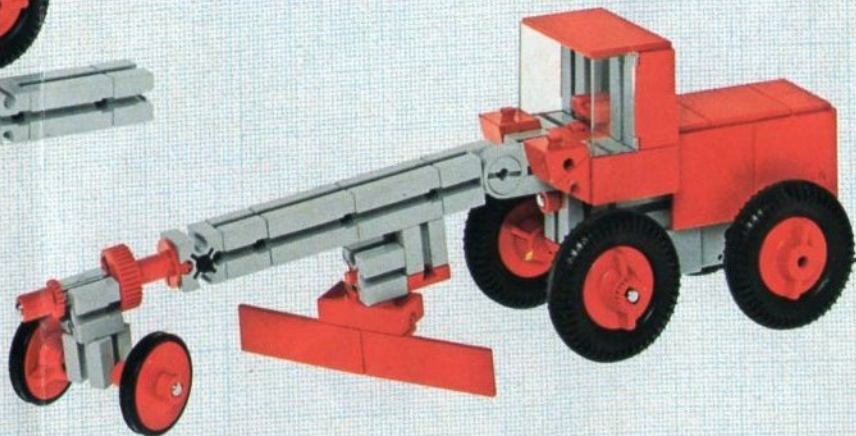

fischer[®]technik

mini- mot 1

5 mini-Getriebe
mit Motor
5 mini-gears
with motor
5 mini-réducteurs
avec moteur
5 mini-ingranaggi
con motore
5 mini-aandrijvingen
met motor

Art. - Nr. 6 39180 5

Stückliste · part list · nomenclature · elenco dei pezzi · onderdelenlijst

Abbildung	Artikel- Nummer	mini-mot.1 Stück	Benennung	Zusatz- kasten	
	3 31062 1	1	Mini-Motor · Mini-motor · Mini-moteur · Mini-mot. · Minimotor	mini- mot. 10	1
	3 31070 1	1	Drehschieber für mini-Motor · Swivel base for mini-motor · Support tournant de mini-moteur · Cursore rotante per mini-mot. · Draaigrendel voor minimotor	mini- mot. 10	1
	3 31068 1	1	U-Getriebe · U-form gearbox · Reducteur de mini-mot. · Ingranaggio a U · U-aandrijving	mini- mot. 11	1
	3 31064 1	1	Achse 40 mit Zahnrad Z 28 · Axle 40 with gearwheel Z 28 · Axe 40 avec roue dentée Z 28 · Asse 40 con ruota dentata Z 28 · As 40 met tandwiel Z 28	mini- mot. 11	1
	3 31063 1	1	Achse 60 mit Zahnrad Z 28 · Axle 60 with gearwheel Z 28 · Axe 60 avec roue dentée Z 28 · Asse 60 con ruota dentata Z 28 · As 60 met tandwiel Z 28	mini- mot. 11	1
	3 31069 1	1	Getriebehälter mit Schnecke m 0,5 · Gear support with worm m 0,5 · Renvoi d'angle avec vis sans fin m 0,5 · Sostegno con vite senza fine m 0,5 · Asblok met wormas m 0,5	mini- mot. 11	1
	3 31066 1	1	Getriebebock mit Schnecke m 1,5 · Gear-block with worm m 1,5 · Support avec vis sans fin m 1,5 · Supporto con vite senza fine m 1,5 · Transmissie met worm m 1,5	mini- mot. 11	1
	3 31067 1	1	Getriebebock · Gear-block · Support d'engrenage · Supporto · Transmissie	mini- mot. 11	1
	3 37268 1	1	Hubgetriebe · Lifting gear · Verin a cremailière · Ingranaggio di sollevamento · tandstangaandrijving	mini- mot. 12	1
	3 37351 1	3	Hubzahnstange 60 · Gear rack 60 · Cremailière pour verin 60 · Asta dentata di sollevamento 60 · Heftandstang 60	mini- mot. 12 mini- mot. 13	1 5