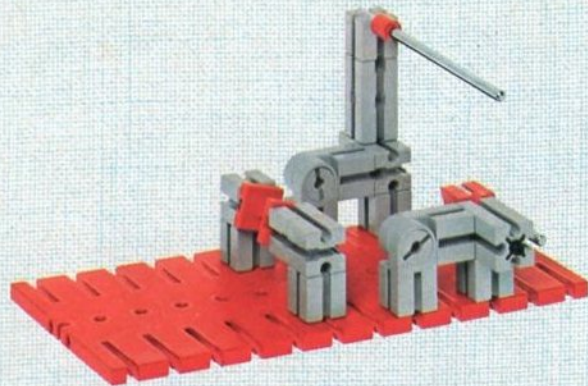

fischer[®]technik

mini- mot 1

5 mini-Getriebe
mit Motor
5 mini-gears
with motor
5 mini-réducteurs
avec moteur
5 mini-ingranaggi
con motore
5 mini-aandrijvingen
met motor

Art. - Nr. 6 39180 5

Stückliste · part list · nomenclature · elenco dei pezzi · onderdelenlijst

Abbildung	Artikel- Nummer	mini-mot.1 Stück	Benennung	Zusatz- kasten	
	3 31062 1	1	Mini-Motor · Mini-motor · Mini-moteur · Mini-mot. · Minimotor	mini- mot. 10	1
	3 31070 1	1	Drehschieber für mini-Motor · Swivel base for mini-motor · Support tournant de mini-moteur · Cursore rotante per mini-mot. · Draaigrendel voor minimotor	mini- mot. 10	1
	3 31068 1	1	U-Getriebe · U-form gearbox · Reducteur de mini-mot. · Ingranaggio a U · U-aandrijving	mini- mot. 11	1
	3 31064 1	1	Achse 40 mit Zahnrad Z 28 · Axle 40 with gearwheel Z 28 · Axe 40 avec roue dentée Z 28 · Asse 40 con ruota dentata Z 28 · As 40 met tandwiel Z 28	mini- mot. 11	1
	3 31063 1	1	Achse 60 mit Zahnrad Z 28 · Axle 60 with gearwheel Z 28 · Axe 60 avec roue dentée Z 28 · Asse 60 con ruota dentata Z 28 · As 60 met tandwiel Z 28	mini- mot. 11	1
	3 31069 1	1	Getriebehälter mit Schnecke m 0,5 · Gear support with worm m 0,5 · Renvoi d'angle avec vis sans fin m 0,5 · Sostegno con vite senza fine m 0,5 · Asblok met wormas m 0,5	mini- mot. 11	1
	3 31066 1	1	Getriebebock mit Schnecke m 1,5 · Gear-block with worm m 1,5 · Support avec vis sans fin m 1,5 · Supporto con vite senza fine m 1,5 · Transmissie met worm m 1,5	mini- mot. 11	1
	3 31067 1	1	Getriebebock · Gear-block · Support d'engrenage · Supporto · Transmissie	mini- mot. 11	1
	3 37268 1	1	Hubgetriebe · Lifting gear · Verin a cremailière · Ingranaggio di sollevamento · tandstangaandrijving	mini- mot. 12	1
	3 37351 1	3	Hubzahnstange 60 · Gear rack 60 · Cremailière pour verin 60 · Asta dentata di sollevamento 60 · Heftandstang 60	mini- mot. 12 mini- mot. 13	1 5