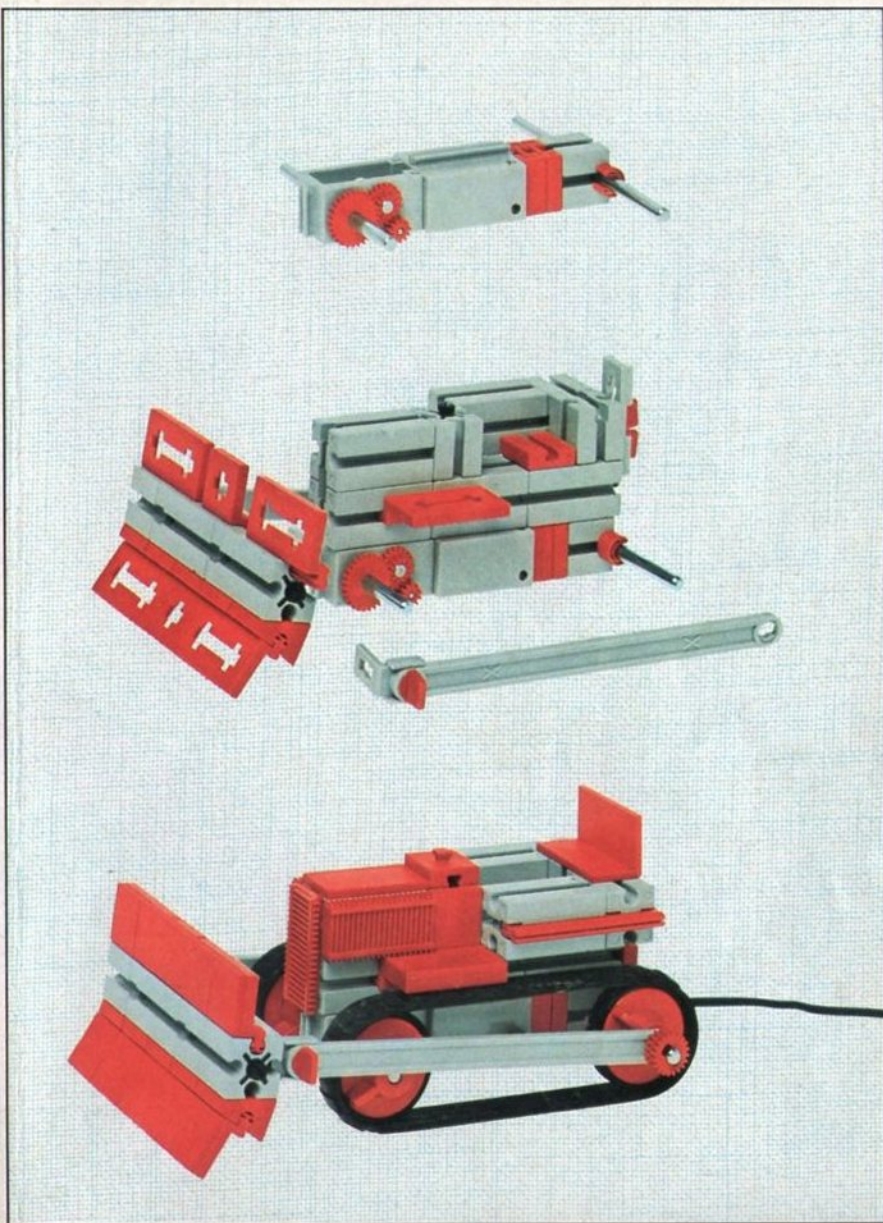

fischer[®]technik

mini- mot 1

5 mini-Getriebe
mit Motor
5 mini-gears
with motor
5 mini-réducteurs
avec moteur
5 mini-ingranaggi
con motore
5 mini-aandrijvingen
met motor

Art. - Nr. 6 39180 5

Stückliste · part list · nomenclature · elenco dei pezzi · onderdelenlijst

Abbildung	Artikel- Nummer	mini-mot.1 Stück	Benennung	Zusatz- kasten	
	3 31062 1	1	Mini-Motor · Mini-motor · Mini-moteur · Mini-mot. · Minimotor	mini- mot. 10	1
	3 31070 1	1	Drehschieber für mini-Motor · Swivel base for mini-motor · Support tournant de mini-moteur · Cursore rotante per mini-mot. · Draaigrendel voor minimotor	mini- mot. 10	1
	3 31068 1	1	U-Getriebe · U-form gearbox · Reducteur de mini-mot. · Ingranaggio a U · U-aandrijving	mini- mot. 11	1
	3 31064 1	1	Achse 40 mit Zahnrad Z 28 · Axle 40 with gearwheel Z 28 · Axe 40 avec roue dentée Z 28 · Asse 40 con ruota dentata Z 28 · As 40 met tandwiel Z 28	mini- mot. 11	1
	3 31063 1	1	Achse 60 mit Zahnrad Z 28 · Axle 60 with gearwheel Z 28 · Axe 60 avec roue dentée Z 28 · Asse 60 con ruota dentata Z 28 · As 60 met tandwiel Z 28	mini- mot. 11	1
	3 31069 1	1	Getriebehälter mit Schnecke m 0,5 · Gear support with worm m 0,5 · Renvoi d'angle avec vis sans fin m 0,5 · Sostegno con vite senza fine m 0,5 · Asblok met wormas m 0,5	mini- mot. 11	1
	3 31066 1	1	Getriebebock mit Schnecke m 1,5 · Gear-block with worm m 1,5 · Support avec vis sans fin m 1,5 · Supporto con vite senza fine m 1,5 · Transmissie met worm m 1,5	mini- mot. 11	1
	3 31067 1	1	Getriebebock · Gear-block · Support d'engrenage · Supporto · Transmissie	mini- mot. 11	1
	3 37268 1	1	Hubgetriebe · Lifting gear · Verin a cremailière · Ingranaggio di sollevamento · tandstangaandrijving	mini- mot. 12	1
	3 37351 1	3	Hubzahnstange 60 · Gear rack 60 · Cremailière pour verin 60 · Asta dentata di sollevamento 60 · Heftandstang 60	mini- mot. 12 mini- mot. 13	1 5