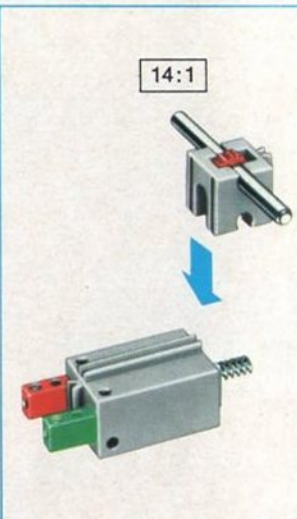

fischer[®]technik

mini- mot 1

5 mini-Getriebe
mit Motor
5 mini-gears
with motor
5 mini-réducteurs
avec moteur
5 mini-ingranaggi
con motore
5 mini-aandrijvingen
met motor

Art. - Nr. 6 39180 5

Stückliste · part list · nomenclature · elenco dei pezzi · onderdelenlijst

Abbildung	Artikel- Nummer	mini-mot.1 Stück	Benennung	Zusatz- kasten	
	3 31062 1	1	Mini-Motor · Mini-motor · Mini-moteur · Mini-mot. · Minimotor	mini- mot. 10	1
	3 31070 1	1	Drehschieber für mini-Motor · Swivel base for mini-motor · Support tournant de mini-moteur · Cursore rotante per mini-mot. · Draaigrendel voor minimotor	mini- mot. 10	1
	3 31068 1	1	U-Getriebe · U-form gearbox · Reducteur de mini-mot. · Ingranaggio a U · U-aandrijving	mini- mot. 11	1
	3 31064 1	1	Achse 40 mit Zahnrad Z 28 · Axle 40 with gearwheel Z 28 · Axe 40 avec roue dentée Z 28 · Asse 40 con ruota dentata Z 28 · As 40 met tandwiel Z 28	mini- mot. 11	1
	3 31063 1	1	Achse 60 mit Zahnrad Z 28 · Axle 60 with gearwheel Z 28 · Axe 60 avec roue dentée Z 28 · Asse 60 con ruota dentata Z 28 · As 60 met tandwiel Z 28	mini- mot. 11	1
	3 31069 1	1	Getriebehälter mit Schnecke m 0,5 · Gear support with worm m 0,5 · Renvoi d'angle avec vis sans fin m 0,5 · Sostegno con vite senza fine m 0,5 · Asblok met wormas m 0,5	mini- mot. 11	1
	3 31066 1	1	Getriebebock mit Schnecke m 1,5 · Gear-block with worm m 1,5 · Support avec vis sans fin m 1,5 · Supporto con vite senza fine m 1,5 · Transmissie met worm m 1,5	mini- mot. 11	1
	3 31067 1	1	Getriebebock · Gear-block · Support d'engrenage · Supporto · Transmissie	mini- mot. 11	1
	3 37268 1	1	Hubgetriebe · Lifting gear · Verin a cremailière · Ingranaggio di sollevamento · tandstangaandrijving	mini- mot. 12	1
	3 37351 1	3	Hubzahnstange 60 · Gear rack 60 · Cremailière pour verin 60 · Asta dentata di sollevamento 60 · Heftandstang 60	mini- mot. 12 mini- mot. 13	1 5