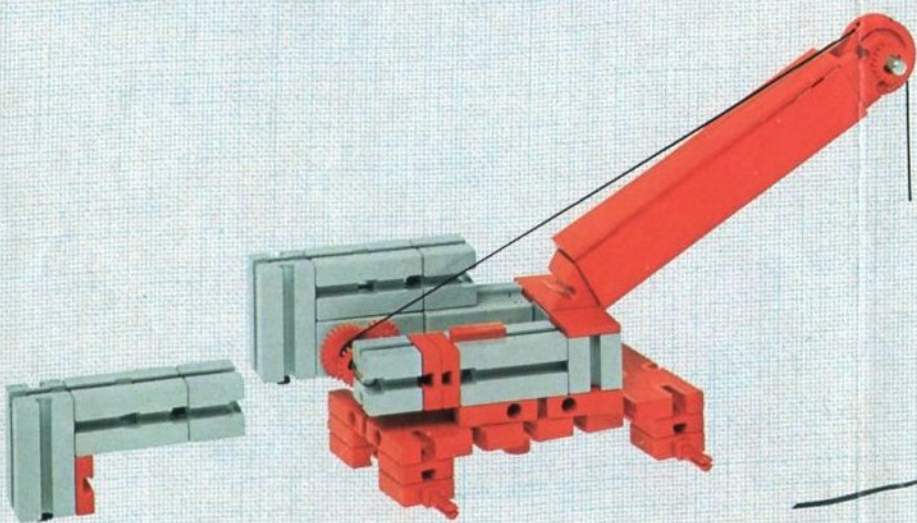

fischer[®]technik

mini- mot 1

5 mini-Getriebe
mit Motor
5 mini-gears
with motor
5 mini-réducteurs
avec moteur
5 mini-ingranaggi
con motore
5 mini-aandrijvingen
met motor

Art. - Nr. 6 39180 5

Stückliste · part list · nomenclature · elenco dei pezzi · onderdelenlijst

Abbildung	Artikel- Nummer	mini-mot.1 Stück	Benennung	Zusatz- kasten	
	3 31062 1	1	Mini-Motor · Mini-motor · Mini-moteur · Mini-mot. · Minimotor	mini- mot. 10	1
	3 31070 1	1	Drehschieber für mini-Motor · Swivel base for mini-motor · Support tournant de mini-moteur · Cursore rotante per mini-mot. · Draaigrendel voor minimotor	mini- mot. 10	1
	3 31068 1	1	U-Getriebe · U-form gearbox · Reducteur de mini-mot. · Ingranaggio a U · U-aandrijving	mini- mot. 11	1
	3 31064 1	1	Achse 40 mit Zahnrad Z 28 · Axle 40 with gearwheel Z 28 · Axe 40 avec roue dentée Z 28 · Asse 40 con ruota dentata Z 28 · As 40 met tandwiel Z 28	mini- mot. 11	1
	3 31063 1	1	Achse 60 mit Zahnrad Z 28 · Axle 60 with gearwheel Z 28 · Axe 60 avec roue dentée Z 28 · Asse 60 con ruota dentata Z 28 · As 60 met tandwiel Z 28	mini- mot. 11	1
	3 31069 1	1	Getriebehälter mit Schnecke m 0,5 · Gear support with worm m 0,5 · Renvoi d'angle avec vis sans fin m 0,5 · Sostegno con vite senza fine m 0,5 · Asblok met wormas m 0,5	mini- mot. 11	1
	3 31066 1	1	Getriebebock mit Schnecke m 1,5 · Gear-block with worm m 1,5 · Support avec vis sans fin m 1,5 · Supporto con vite senza fine m 1,5 · Transmissie met worm m 1,5	mini- mot. 11	1
	3 31067 1	1	Getriebebock · Gear-block · Support d'engrenage · Supporto · Transmissie	mini- mot. 11	1
	3 37268 1	1	Hubgetriebe · Lifting gear · Verin a cremailière · Ingranaggio di sollevamento · tandstangaandrijving	mini- mot. 12	1
	3 37351 1	3	Hubzahnstange 60 · Gear rack 60 · Cremailière pour verin 60 · Asta dentata di sollevamento 60 · Heftandstang 60	mini- mot. 12 mini- mot. 13	1 5