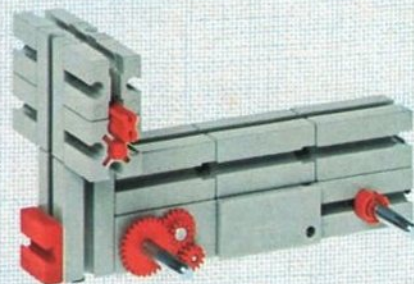

fischer[®]technik

mini- mot 1

5 mini-Getriebe
mit Motor
5 mini-gears
with motor
5 mini-réducteurs
avec moteur
5 mini-ingranaggi
con motore
5 mini-aandrijvingen
met motor

Art. - Nr. 6 39180 5

Stückliste · part list · nomenclature · elenco dei pezzi · onderdelenlijst

Abbildung	Artikel- Nummer	mini-mot.1 Stück	Benennung	Zusatz- kasten	
	3 31062 1	1	Mini-Motor · Mini-motor · Mini-moteur · Mini-mot. · Minimotor	mini- mot. 10	1
	3 31070 1	1	Drehschieber für mini-Motor · Swivel base for mini-motor · Support tournant de mini-moteur · Cursore rotante per mini-mot. · Draaigrendel voor minimotor	mini- mot. 10	1
	3 31068 1	1	U-Getriebe · U-form gearbox · Reducteur de mini-mot. · Ingranaggio a U · U-aandrijving	mini- mot. 11	1
	3 31064 1	1	Achse 40 mit Zahnrad Z 28 · Axle 40 with gearwheel Z 28 · Axe 40 avec roue dentée Z 28 · Asse 40 con ruota dentata Z 28 · As 40 met tandwiel Z 28	mini- mot. 11	1
	3 31063 1	1	Achse 60 mit Zahnrad Z 28 · Axle 60 with gearwheel Z 28 · Axe 60 avec roue dentée Z 28 · Asse 60 con ruota dentata Z 28 · As 60 met tandwiel Z 28	mini- mot. 11	1
	3 31069 1	1	Getriebehälter mit Schnecke m 0,5 · Gear support with worm m 0,5 · Renvoi d'angle avec vis sans fin m 0,5 · Sostegno con vite senza fine m 0,5 · Asblok met wormas m 0,5	mini- mot. 11	1
	3 31066 1	1	Getriebebock mit Schnecke m 1,5 · Gear-block with worm m 1,5 · Support avec vis sans fin m 1,5 · Supporto con vite senza fine m 1,5 · Transmissie met worm m 1,5	mini- mot. 11	1
	3 31067 1	1	Getriebebock · Gear-block · Support d'engrenage · Supporto · Transmissie	mini- mot. 11	1
	3 37268 1	1	Hubgetriebe · Lifting gear · Verin a cremailière · Ingranaggio di sollevamento · tandstangaandrijving	mini- mot. 12	1
	3 37351 1	3	Hubzahnstange 60 · Gear rack 60 · Cremailière pour verin 60 · Asta dentata di sollevamento 60 · Heftandstang 60	mini- mot. 12 mini- mot. 13	1 5