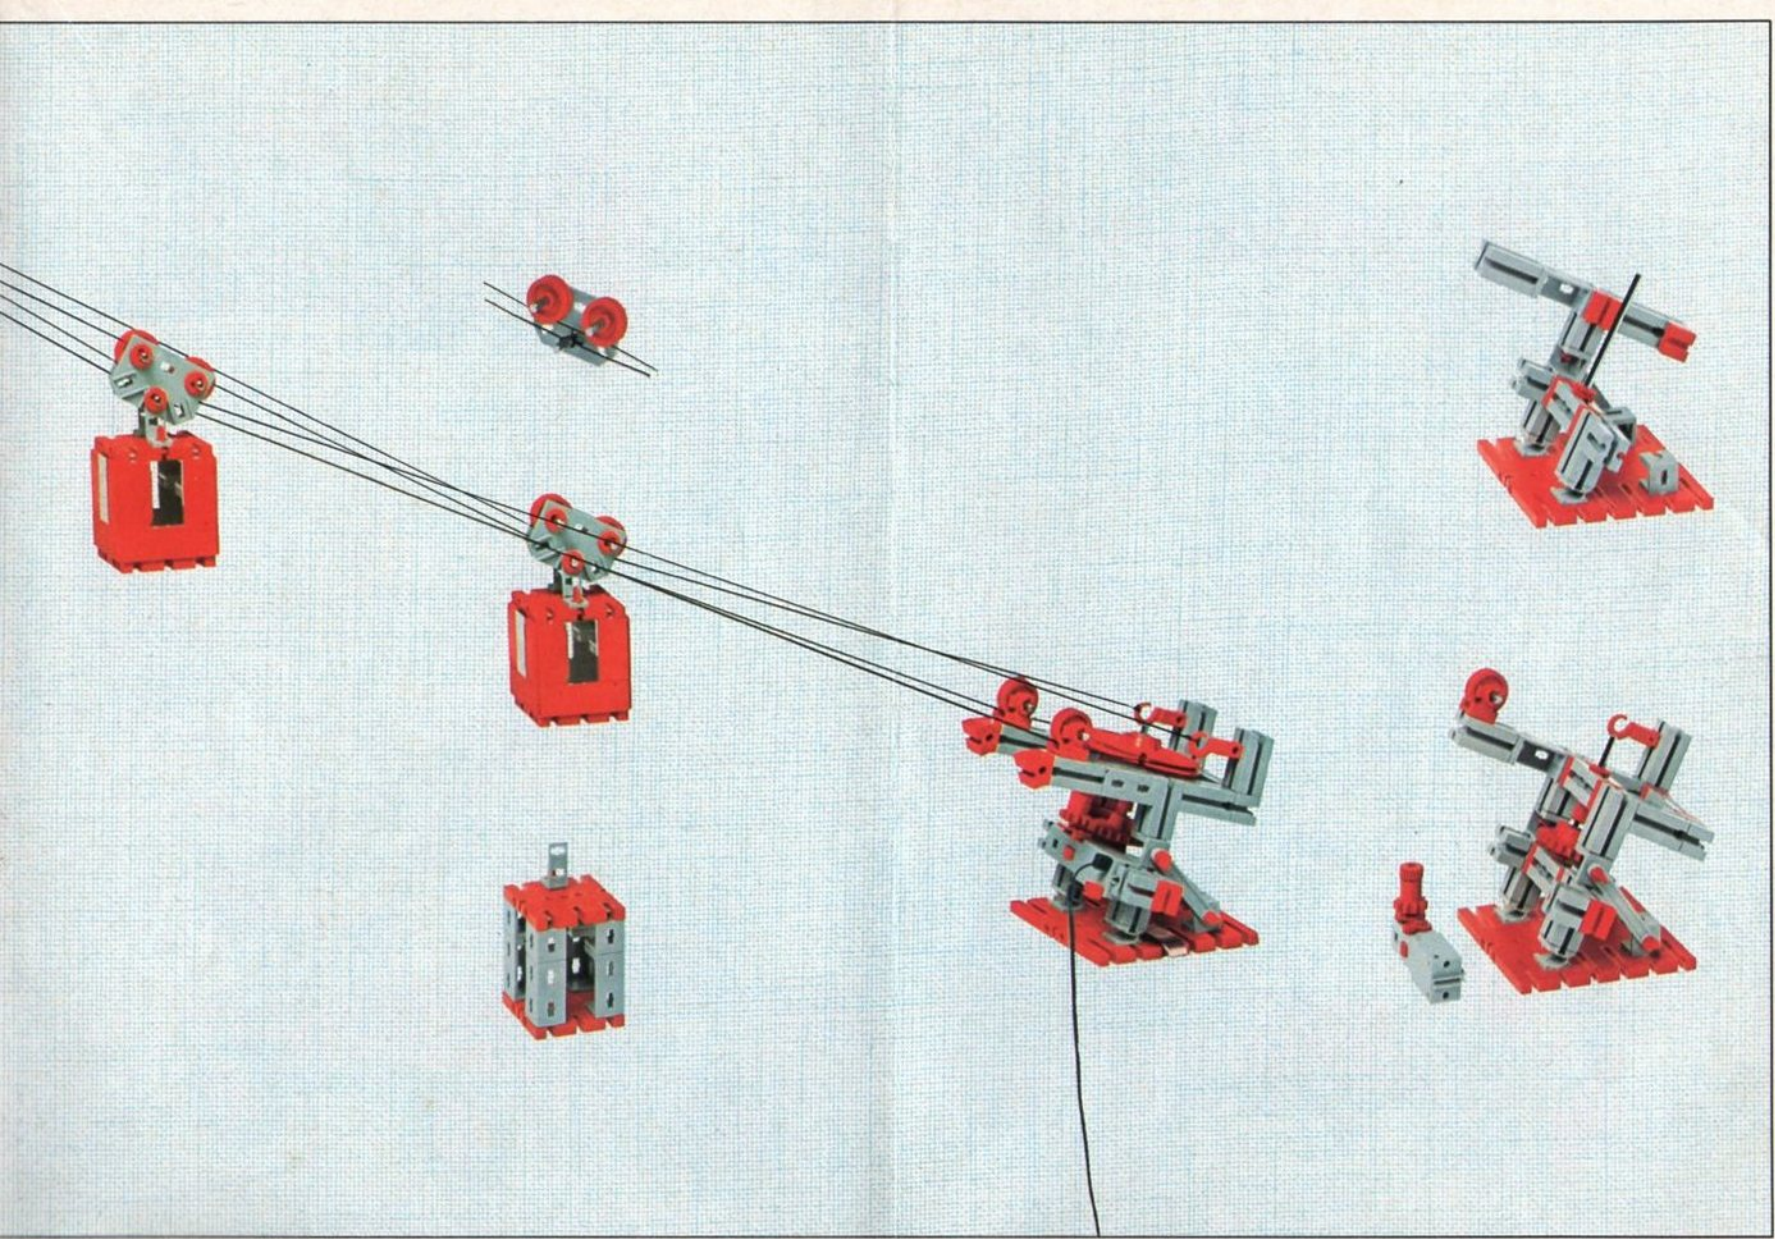

fischer[®]technik

mini- mot 1

5 mini-Getriebe
mit Motor
5 mini-gears
with motor
5 mini-réducteurs
avec moteur
5 mini-ingranaggi
con motore
5 mini-aandrijvingen
met motor

Art. - Nr. 6 39180 5

Stückliste · part list · nomenclature · elenco dei pezzi · onderdelenlijst

Abbildung	Artikel- Nummer	mini-mot.1 Stück	Benennung	Zusatz- kasten	
	3 31062 1	1	Mini-Motor · Mini-motor · Mini-moteur · Mini-mot. · Minimotor	mini- mot. 10	1
	3 31070 1	1	Drehschieber für mini-Motor · Swivel base for mini-motor · Support tournant de mini-moteur · Cursore rotante per mini-mot. · Draaigrendel voor minimotor	mini- mot. 10	1
	3 31068 1	1	U-Getriebe · U-form gearbox · Reducteur de mini-mot. · Ingranaggio a U · U-aandrijving	mini- mot. 11	1
	3 31064 1	1	Achse 40 mit Zahnrad Z 28 · Axle 40 with gearwheel Z 28 · Axe 40 avec roue dentée Z 28 · Asse 40 con ruota dentata Z 28 · As 40 met tandwiel Z 28	mini- mot. 11	1
	3 31063 1	1	Achse 60 mit Zahnrad Z 28 · Axle 60 with gearwheel Z 28 · Axe 60 avec roue dentée Z 28 · Asse 60 con ruota dentata Z 28 · As 60 met tandwiel Z 28	mini- mot. 11	1
	3 31069 1	1	Getriebehälter mit Schnecke m 0,5 · Gear support with worm m 0,5 · Renvoi d'angle avec vis sans fin m 0,5 · Sostegno con vite senza fine m 0,5 · Asblok met wormas m 0,5	mini- mot. 11	1
	3 31066 1	1	Getriebebock mit Schnecke m 1,5 · Gear-block with worm m 1,5 · Support avec vis sans fin m 1,5 · Supporto con vite senza fine m 1,5 · Transmissie met worm m 1,5	mini- mot. 11	1
	3 31067 1	1	Getriebebock · Gear-block · Support d'engrenage · Supporto · Transmissie	mini- mot. 11	1
	3 37268 1	1	Hubgetriebe · Lifting gear · Verin a cremailière · Ingranaggio di sollevamento · tandstangaandrijving	mini- mot. 12	1
	3 37351 1	3	Hubzahnstange 60 · Gear rack 60 · Cremailière pour verin 60 · Asta dentata di sollevamento 60 · Heftandstang 60	mini- mot. 12 mini- mot. 13	1 5