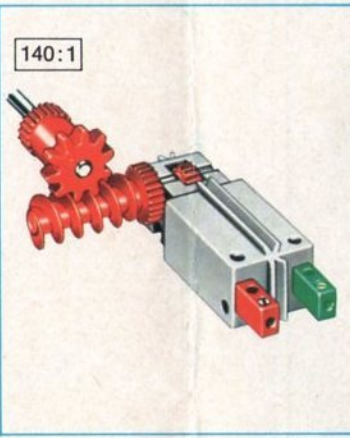

fischer[®]technik

mini- mot 1

5 mini-Getriebe
mit Motor
5 mini-gears
with motor
5 mini-réducteurs
avec moteur
5 mini-ingranaggi
con motore
5 mini-aandrijvingen
met motor

Art. - Nr. 6 39180 5

Stückliste · part list · nomenclature · elenco dei pezzi · onderdelenlijst

Abbildung	Artikel- Nummer	mini-mot.1 Stück	Benennung	Zusatz- kasten	
	3 31062 1	1	Mini-Motor · Mini-motor · Mini-moteur · Mini-mot. · Minimotor	mini- mot. 10	1
	3 31070 1	1	Drehschieber für mini-Motor · Swivel base for mini-motor · Support tournant de mini-moteur · Cursore rotante per mini-mot. · Draaigrendel voor minimotor	mini- mot. 10	1
	3 31068 1	1	U-Getriebe · U-form gearbox · Reducteur de mini-mot. · Ingranaggio a U · U-aandrijving	mini- mot. 11	1
	3 31064 1	1	Achse 40 mit Zahnrad Z 28 · Axle 40 with gearwheel Z 28 · Axe 40 avec roue dentée Z 28 · Asse 40 con ruota dentata Z 28 · As 40 met tandwiel Z 28	mini- mot. 11	1
	3 31063 1	1	Achse 60 mit Zahnrad Z 28 · Axle 60 with gearwheel Z 28 · Axe 60 avec roue dentée Z 28 · Asse 60 con ruota dentata Z 28 · As 60 met tandwiel Z 28	mini- mot. 11	1
	3 31069 1	1	Getriebehälter mit Schnecke m 0,5 · Gear support with worm m 0,5 · Renvoi d'angle avec vis sans fin m 0,5 · Sostegno con vite senza fine m 0,5 · Asblok met wormas m 0,5	mini- mot. 11	1
	3 31066 1	1	Getriebebock mit Schnecke m 1,5 · Gear-block with worm m 1,5 · Support avec vis sans fin m 1,5 · Supporto con vite senza fine m 1,5 · Transmissie met worm m 1,5	mini- mot. 11	1
	3 31067 1	1	Getriebebock · Gear-block · Support d'engrenage · Supporto · Transmissie	mini- mot. 11	1
	3 37268 1	1	Hubgetriebe · Lifting gear · Verin a cremailière · Ingranaggio di sollevamento · tandstangaandrijving	mini- mot. 12	1
	3 37351 1	3	Hubzahnstange 60 · Gear rack 60 · Cremailière pour verin 60 · Asta dentata di sollevamento 60 · Heftandstang 60	mini- mot. 12 mini- mot. 13	1 5