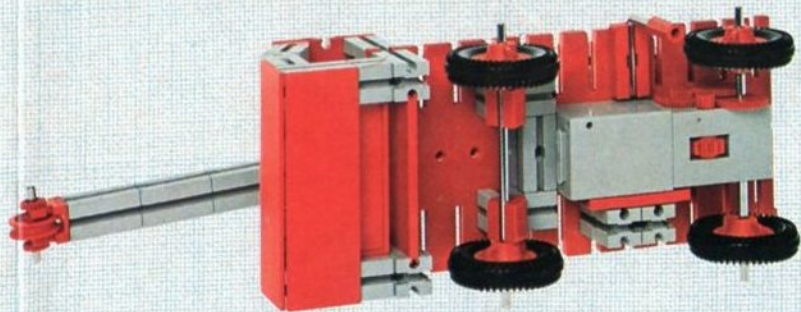

fischer[®]technik

mini- mot 1

5 mini-Getriebe
mit Motor
5 mini-gears
with motor
5 mini-réducteurs
avec moteur
5 mini-ingranaggi
con motore
5 mini-aandrijvingen
met motor

Art. - Nr. 6 39180 5

Stückliste · part list · nomenclature · elenco dei pezzi · onderdelenlijst

Abbildung	Artikel- Nummer	mini-mot.1 Stück	Benennung	Zusatz- kasten	
	3 31062 1	1	Mini-Motor · Mini-motor · Mini-moteur · Mini-mot. · Minimotor	mini- mot. 10	1
	3 31070 1	1	Drehschieber für mini-Motor · Swivel base for mini-motor · Support tournant de mini-moteur · Cursore rotante per mini-mot. · Draaigrendel voor minimotor	mini- mot. 10	1
	3 31068 1	1	U-Getriebe · U-form gearbox · Reducteur de mini-mot. · Ingranaggio a U · U-aandrijving	mini- mot. 11	1
	3 31064 1	1	Achse 40 mit Zahnrad Z 28 · Axle 40 with gearwheel Z 28 · Axe 40 avec roue dentée Z 28 · Asse 40 con ruota dentata Z 28 · As 40 met tandwiel Z 28	mini- mot. 11	1
	3 31063 1	1	Achse 60 mit Zahnrad Z 28 · Axle 60 with gearwheel Z 28 · Axe 60 avec roue dentée Z 28 · Asse 60 con ruota dentata Z 28 · As 60 met tandwiel Z 28	mini- mot. 11	1
	3 31069 1	1	Getriebehälter mit Schnecke m 0,5 · Gear support with worm m 0,5 · Renvoi d'angle avec vis sans fin m 0,5 · Sostegno con vite senza fine m 0,5 · Asblok met wormas m 0,5	mini- mot. 11	1
	3 31066 1	1	Getriebebock mit Schnecke m 1,5 · Gear-block with worm m 1,5 · Support avec vis sans fin m 1,5 · Supporto con vite senza fine m 1,5 · Transmissie met worm m 1,5	mini- mot. 11	1
	3 31067 1	1	Getriebebock · Gear-block · Support d'engrenage · Supporto · Transmissie	mini- mot. 11	1
	3 37268 1	1	Hubgetriebe · Lifting gear · Verin a cremailière · Ingranaggio di sollevamento · tandstangaandrijving	mini- mot. 12	1
	3 37351 1	3	Hubzahnstange 60 · Gear rack 60 · Cremailière pour verin 60 · Asta dentata di sollevamento 60 · Heftandstang 60	mini- mot. 12 mini- mot. 13	1 5