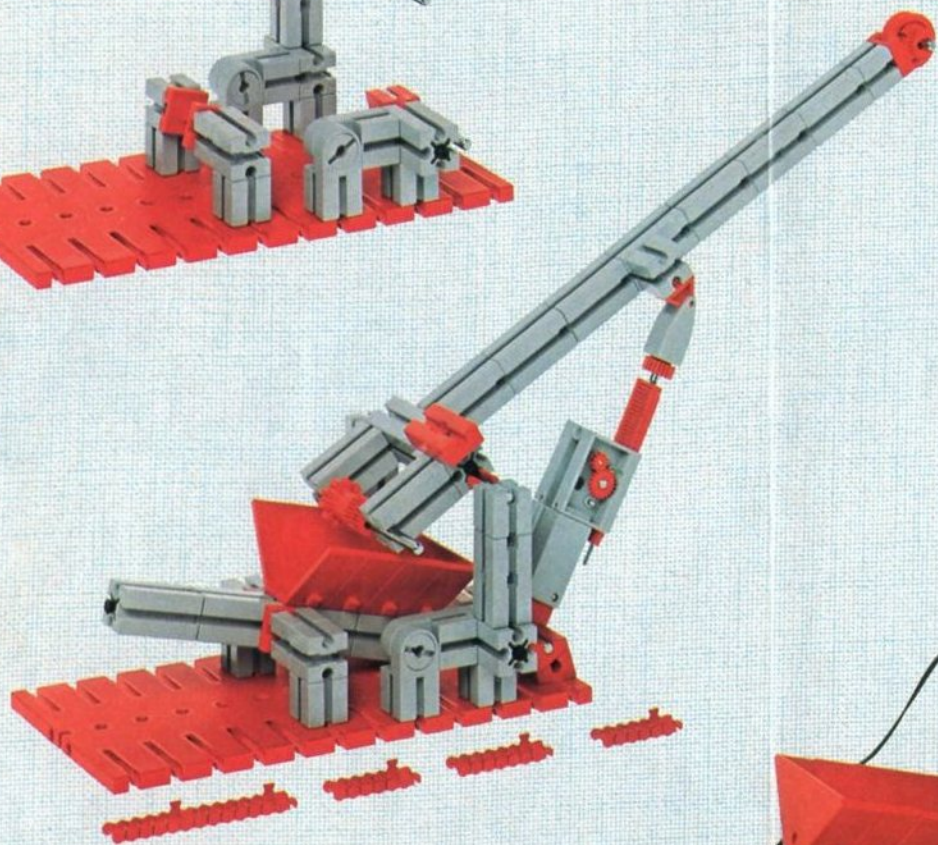

fischer[®]technik

mini- mot 1

5 mini-Getriebe
mit Motor
5 mini-gears
with motor
5 mini-réducteurs
avec moteur
5 mini-ingranaggi
con motore
5 mini-aandrijvingen
met motor

Art. - Nr. 6 39180 5

Stückliste · part list · nomenclature · elenco dei pezzi · onderdelenlijst

Abbildung	Artikel- Nummer	mini-mot.1 Stück	Benennung	Zusatz- kasten	
	3 31062 1	1	Mini-Motor · Mini-motor · Mini-moteur · Mini-mot. · Minimotor	mini- mot. 10	1
	3 31070 1	1	Drehschieber für mini-Motor · Swivel base for mini-motor · Support tournant de mini-moteur · Cursore rotante per mini-mot. · Draaigrendel voor minimotor	mini- mot. 10	1
	3 31068 1	1	U-Getriebe · U-form gearbox · Reducteur de mini-mot. · Ingranaggio a U · U-aandrijving	mini- mot. 11	1
	3 31064 1	1	Achse 40 mit Zahnrad Z 28 · Axle 40 with gearwheel Z 28 · Axe 40 avec roue dentée Z 28 · Asse 40 con ruota dentata Z 28 · As 40 met tandwiel Z 28	mini- mot. 11	1
	3 31063 1	1	Achse 60 mit Zahnrad Z 28 · Axle 60 with gearwheel Z 28 · Axe 60 avec roue dentée Z 28 · Asse 60 con ruota dentata Z 28 · As 60 met tandwiel Z 28	mini- mot. 11	1
	3 31069 1	1	Getriebehälter mit Schnecke m 0,5 · Gear support with worm m 0,5 · Renvoi d'angle avec vis sans fin m 0,5 · Sostegno con vite senza fine m 0,5 · Asblok met wormas m 0,5	mini- mot. 11	1
	3 31066 1	1	Getriebebock mit Schnecke m 1,5 · Gear-block with worm m 1,5 · Support avec vis sans fin m 1,5 · Supporto con vite senza fine m 1,5 · Transmissie met worm m 1,5	mini- mot. 11	1
	3 31067 1	1	Getriebebock · Gear-block · Support d'engrenage · Supporto · Transmissie	mini- mot. 11	1
	3 37268 1	1	Hubgetriebe · Lifting gear · Verin a cremailière · Ingranaggio di sollevamento · tandstangaandrijving	mini- mot. 12	1
	3 37351 1	3	Hubzahnstange 60 · Gear rack 60 · Cremailière pour verin 60 · Asta dentata di sollevamento 60 · Heftandstang 60	mini- mot. 12 mini- mot. 13	1 5