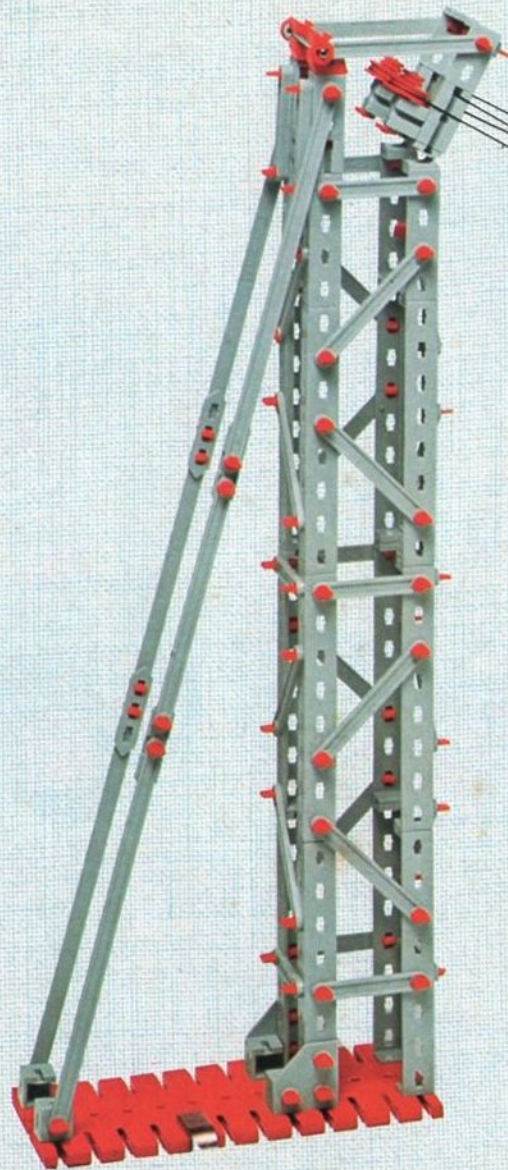

fischer[®]technik

mini- mot 1

5 mini-Getriebe
mit Motor
5 mini-gears
with motor
5 mini-réducteurs
avec moteur
5 mini-ingranaggi
con motore
5 mini-aandrijvingen
met motor

Art. - Nr. 6 39180 5

Stückliste · part list · nomenclature · elenco dei pezzi · onderdelenlijst

Abbildung	Artikel- Nummer	mini-mot.1 Stück	Benennung	Zusatz- kasten	
	3 31062 1	1	Mini-Motor · Mini-motor · Mini-moteur · Mini-mot. · Minimotor	mini- mot. 10	1
	3 31070 1	1	Drehschieber für mini-Motor · Swivel base for mini-motor · Support tournant de mini-moteur · Cursore rotante per mini-mot. · Draaigrendel voor minimotor	mini- mot. 10	1
	3 31068 1	1	U-Getriebe · U-form gearbox · Reducteur de mini-mot. · Ingranaggio a U · U-aandrijving	mini- mot. 11	1
	3 31064 1	1	Achse 40 mit Zahnrad Z 28 · Axle 40 with gearwheel Z 28 · Axe 40 avec roue dentée Z 28 · Asse 40 con ruota dentata Z 28 · As 40 met tandwiel Z 28	mini- mot. 11	1
	3 31063 1	1	Achse 60 mit Zahnrad Z 28 · Axle 60 with gearwheel Z 28 · Axe 60 avec roue dentée Z 28 · Asse 60 con ruota dentata Z 28 · As 60 met tandwiel Z 28	mini- mot. 11	1
	3 31069 1	1	Getriebehälter mit Schnecke m 0,5 · Gear support with worm m 0,5 · Renvoi d'angle avec vis sans fin m 0,5 · Sostegno con vite senza fine m 0,5 · Asblok met wormas m 0,5	mini- mot. 11	1
	3 31066 1	1	Getriebebock mit Schnecke m 1,5 · Gear-block with worm m 1,5 · Support avec vis sans fin m 1,5 · Supporto con vite senza fine m 1,5 · Transmissie met worm m 1,5	mini- mot. 11	1
	3 31067 1	1	Getriebebock · Gear-block · Support d'engrenage · Supporto · Transmissie	mini- mot. 11	1
	3 37268 1	1	Hubgetriebe · Lifting gear · Verin a cremailière · Ingranaggio di sollevamento · tandstangaandrijving	mini- mot. 12	1
	3 37351 1	3	Hubzahnstange 60 · Gear rack 60 · Cremailière pour verin 60 · Asta dentata di sollevamento 60 · Heftandstang 60	mini- mot. 12 mini- mot. 13	1 5