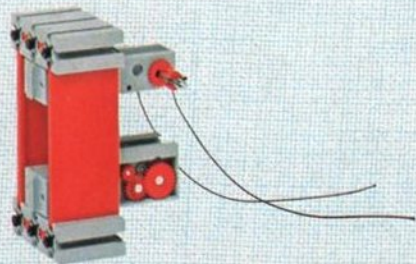

fischer[®]technik

mini- mot 1

5 mini-Getriebe
mit Motor
5 mini-gears
with motor
5 mini-réducteurs
avec moteur
5 mini-ingranaggi
con motore
5 mini-aandrijvingen
met motor

Art. - Nr. 6 39180 5

Stückliste · part list · nomenclature · elenco dei pezzi · onderdelenlijst

Abbildung	Artikel- Nummer	mini-mot.1 Stück	Benennung	Zusatz- kasten	
	3 31062 1	1	Mini-Motor · Mini-motor · Mini-moteur · Mini-mot. · Minimotor	mini- mot. 10	1
	3 31070 1	1	Drehschieber für mini-Motor · Swivel base for mini-motor · Support tournant de mini-moteur · Cursore rotante per mini-mot. · Draaigrendel voor minimotor	mini- mot. 10	1
	3 31068 1	1	U-Getriebe · U-form gearbox · Reducteur de mini-mot. · Ingranaggio a U · U-aandrijving	mini- mot. 11	1
	3 31064 1	1	Achse 40 mit Zahnrad Z 28 · Axle 40 with gearwheel Z 28 · Axe 40 avec roue dentée Z 28 · Asse 40 con ruota dentata Z 28 · As 40 met tandwiel Z 28	mini- mot. 11	1
	3 31063 1	1	Achse 60 mit Zahnrad Z 28 · Axle 60 with gearwheel Z 28 · Axe 60 avec roue dentée Z 28 · Asse 60 con ruota dentata Z 28 · As 60 met tandwiel Z 28	mini- mot. 11	1
	3 31069 1	1	Getriebehälter mit Schnecke m 0,5 · Gear support with worm m 0,5 · Renvoi d'angle avec vis sans fin m 0,5 · Sostegno con vite senza fine m 0,5 · Asblok met wormas m 0,5	mini- mot. 11	1
	3 31066 1	1	Getriebebock mit Schnecke m 1,5 · Gear-block with worm m 1,5 · Support avec vis sans fin m 1,5 · Supporto con vite senza fine m 1,5 · Transmissie met worm m 1,5	mini- mot. 11	1
	3 31067 1	1	Getriebebock · Gear-block · Support d'engrenage · Supporto · Transmissie	mini- mot. 11	1
	3 37268 1	1	Hubgetriebe · Lifting gear · Verin a cremailière · Ingranaggio di sollevamento · tandstangaandrijving	mini- mot. 12	1
	3 37351 1	3	Hubzahnstange 60 · Gear rack 60 · Cremailière pour verin 60 · Asta dentata di sollevamento 60 · Heftandstang 60	mini- mot. 12 mini- mot. 13	1 5