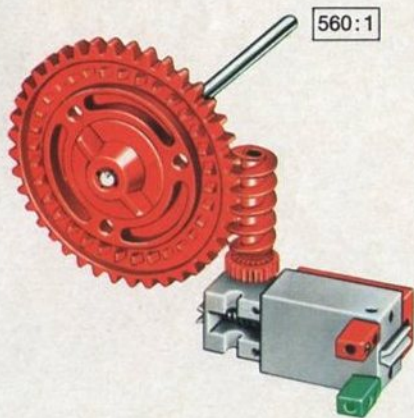

fischer[®]technik

mini- mot 1

5 mini-Getriebe
mit Motor
5 mini-gears
with motor
5 mini-réducteurs
avec moteur
5 mini-ingranaggi
con motore
5 mini-aandrijvingen
met motor

Art. - Nr. 6 39180 5

Stückliste · part list · nomenclature · elenco dei pezzi · onderdelenlijst

Abbildung	Artikel- Nummer	mini-mot.1 Stück	Benennung	Zusatz- kasten	
	3 31062 1	1	Mini-Motor · Mini-motor · Mini-moteur · Mini-mot. · Minimotor	mini- mot. 10	1
	3 31070 1	1	Drehschieber für mini-Motor · Swivel base for mini-motor · Support tournant de mini-moteur · Cursore rotante per mini-mot. · Draaigrendel voor minimotor	mini- mot. 10	1
	3 31068 1	1	U-Getriebe · U-form gearbox · Reducteur de mini-mot. · Ingranaggio a U · U-aandrijving	mini- mot. 11	1
	3 31064 1	1	Achse 40 mit Zahnrad Z 28 · Axle 40 with gearwheel Z 28 · Axe 40 avec roue dentée Z 28 · Asse 40 con ruota dentata Z 28 · As 40 met tandwiel Z 28	mini- mot. 11	1
	3 31063 1	1	Achse 60 mit Zahnrad Z 28 · Axle 60 with gearwheel Z 28 · Axe 60 avec roue dentée Z 28 · Asse 60 con ruota dentata Z 28 · As 60 met tandwiel Z 28	mini- mot. 11	1
	3 31069 1	1	Getriebehälter mit Schnecke m 0,5 · Gear support with worm m 0,5 · Renvoi d'angle avec vis sans fin m 0,5 · Sostegno con vite senza fine m 0,5 · Asblok met wormas m 0,5	mini- mot. 11	1
	3 31066 1	1	Getriebebock mit Schnecke m 1,5 · Gear-block with worm m 1,5 · Support avec vis sans fin m 1,5 · Supporto con vite senza fine m 1,5 · Transmissie met worm m 1,5	mini- mot. 11	1
	3 31067 1	1	Getriebebock · Gear-block · Support d'engrenage · Supporto · Transmissie	mini- mot. 11	1
	3 37268 1	1	Hubgetriebe · Lifting gear · Verin a cremailière · Ingranaggio di sollevamento · tandstangaandrijving	mini- mot. 12	1
	3 37351 1	3	Hubzahnstange 60 · Gear rack 60 · Cremailière pour verin 60 · Asta dentata di sollevamento 60 · Heftandstang 60	mini- mot. 12 mini- mot. 13	1 5