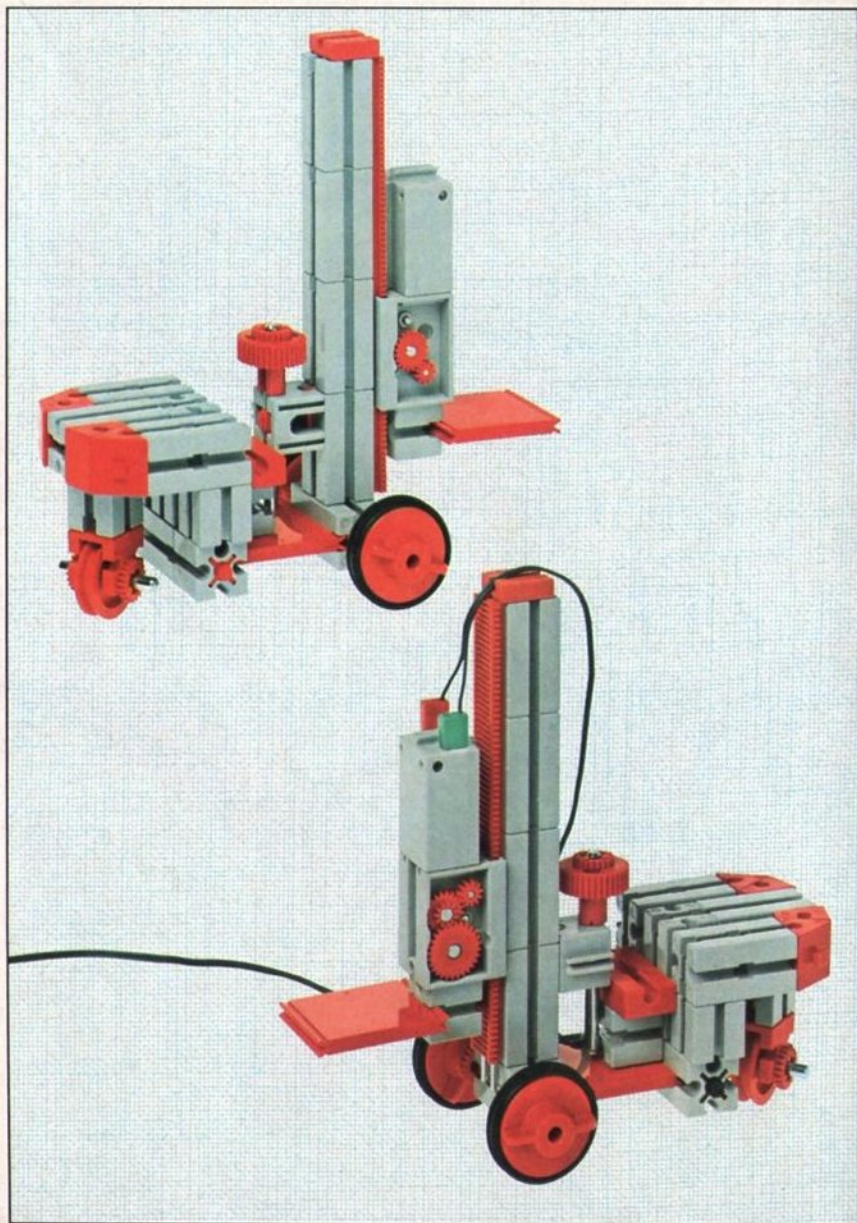

fischer[®]technik

mini- mot 1

5 mini-Getriebe
mit Motor
5 mini-gears
with motor
5 mini-réducteurs
avec moteur
5 mini-ingranaggi
con motore
5 mini-aandrijvingen
met motor

Art. - Nr. 6 39180 5

Stückliste · part list · nomenclature · elenco dei pezzi · onderdelenlijst

Abbildung	Artikel- Nummer	mini-mot.1 Stück	Benennung	Zusatz- kasten	
	3 31062 1	1	Mini-Motor · Mini-motor · Mini-moteur · Mini-mot. · Minimotor	mini- mot. 10	1
	3 31070 1	1	Drehschieber für mini-Motor · Swivel base for mini-motor · Support tournant de mini-moteur · Cursore rotante per mini-mot. · Draaigrendel voor minimotor	mini- mot. 10	1
	3 31068 1	1	U-Getriebe · U-form gearbox · Reducteur de mini-mot. · Ingranaggio a U · U-aandrijving	mini- mot. 11	1
	3 31064 1	1	Achse 40 mit Zahnrad Z 28 · Axle 40 with gearwheel Z 28 · Axe 40 avec roue dentée Z 28 · Asse 40 con ruota dentata Z 28 · As 40 met tandwiel Z 28	mini- mot. 11	1
	3 31063 1	1	Achse 60 mit Zahnrad Z 28 · Axle 60 with gearwheel Z 28 · Axe 60 avec roue dentée Z 28 · Asse 60 con ruota dentata Z 28 · As 60 met tandwiel Z 28	mini- mot. 11	1
	3 31069 1	1	Getriebehälter mit Schnecke m 0,5 · Gear support with worm m 0,5 · Renvoi d'angle avec vis sans fin m 0,5 · Sostegno con vite senza fine m 0,5 · Asblok met wormas m 0,5	mini- mot. 11	1
	3 31066 1	1	Getriebebock mit Schnecke m 1,5 · Gear-block with worm m 1,5 · Support avec vis sans fin m 1,5 · Supporto con vite senza fine m 1,5 · Transmissie met worm m 1,5	mini- mot. 11	1
	3 31067 1	1	Getriebebock · Gear-block · Support d'engrenage · Supporto · Transmissie	mini- mot. 11	1
	3 37268 1	1	Hubgetriebe · Lifting gear · Verin a cremailière · Ingranaggio di sollevamento · tandstangaandrijving	mini- mot. 12	1
	3 37351 1	3	Hubzahnstange 60 · Gear rack 60 · Cremailière pour verin 60 · Asta dentata di sollevamento 60 · Heftandstang 60	mini- mot. 12 mini- mot. 13	1 5