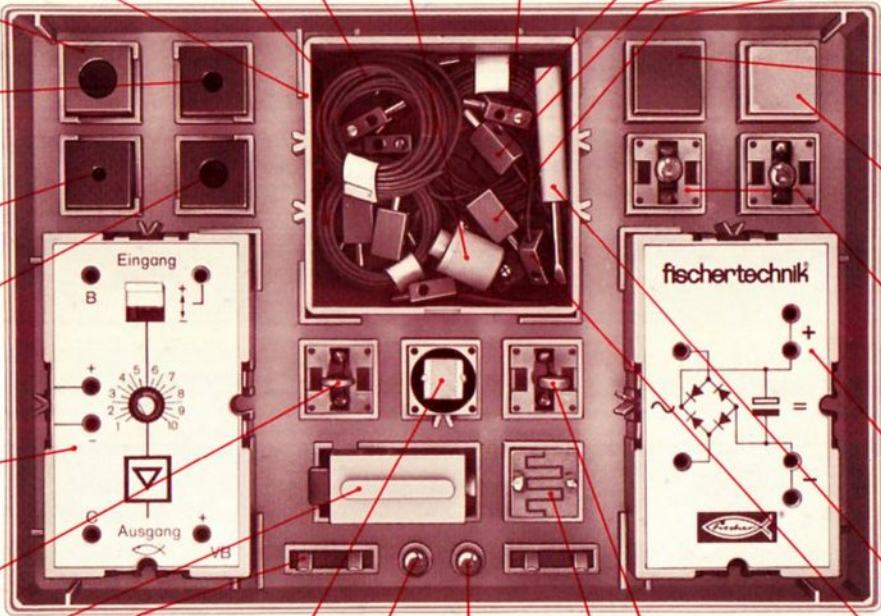

fischer **technik** u-t 4/1

Lernbaukasten · educational kit
boîte éducative · instruktiebouwdoos

Elektrotechnik Schalten · Steuern · Regeln

elektronica switching · controlling · regulating

elektrotechnique commutation · commande · regulation

elektrotechniek schakelen · sturen · regelen

Made in W.-Germany Art.-Nr. 230638 1

- 1 Cassette 3 36518 1
- 1 Litze zweiadrig blau 1500 4 31357 5
- 1 Litze einadrig grün 2000 4 36385 5
- 1 Litze einadrig rot 2000 4 36384 5
- 1 Kabel einadrig 150 Stecker grün 3 37162 1
- 1 Kabel einadrig 150 Stecker rot 3 37163 1
- 1 Leuchtkappe für Linse Lampe 4 31321 1
- 1 E-Drehknopf 4 36388 1
- 10 Stecker grün 3 31336 1
- 1 Störlichtkappe 4,0 Ø 4 31362 1
- 1 Leuchtkappe blau 4 31319 1
- 1 Störlichtkappe 2,5 Ø 4 36531 1
- 1 Leuchtkappe weiß 4 31320 1
- 1 Störlichtkappe 6,0 Ø 4 36532 1
- 2 Leuchtsteine mit Kugellampen 3 35885 1
- 1 Verstärker-Baustein 3 36733 1
- 1 Gleichrichter-Baustein 3 36393 1
- 1 NTC-Widerstand 25 K Ω 3 36716 1
- 1 Fotowiderstand 3 31361 1
- 1 Linse Lampe 4 37875 7
- 1 NTC-Widerstand 2 K Ω 3 36386 1
- 1 Taster 3 31332 1
- 2 Verbindungsstecker 3 36380 1
- 1 Kugellampe 4 37869 7
- 1 Sensor 3 36718 1
- 10 Stecker rot 3 31337 1