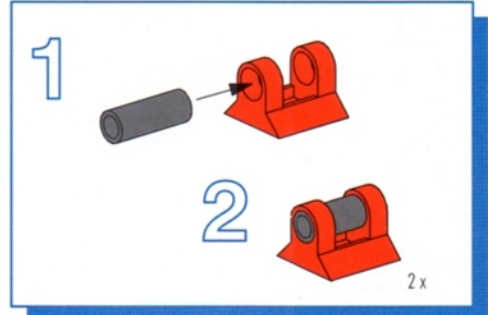

Creative Box 1000

fischertechnik®

Einzelteilübersicht
Spare parts list
Liste des pièces détachées

Onderdelenoverzicht
Lista da piezas
Resumo de peça individual

 31 010	6 x	 31 915	1 x	 35 061	2 x	 36 264	1 x	 37 237	10 x	 38 253	2 x
 31 011	6 x	 31 981	4 x	 35 062	2 x	 36 294	8 x	 37 238	10 x	 38 258	2 x
 31 021	2 x	 31 982	20 x	 35 063	2 x	 36 297	4 x	 37 468	10 x	 38 259	2 x
 31 022	1 x	 31 983	4 x	 35 064	2 x	 36 298	4 x	 37 527	1 x	 38 260	2 x
 31 031	1 x	 32 064	10 x	 35 065	2 x	 36 299	4 x	 37 636	4 x	 38 277	2 x
 31 036	1 x	 32 071	4 x	 35 066	2 x	 36 322	12 x	 37 679	20 x	 38 413	4 x
 31 040	1 x	 32 085	1 x	 35 073	6 x	 36 323	108 x	 37 858	1 x	 38 415	2 x
 31 058	4 x	 32 330	4 x	 35 076	4 x	 36 324	20 x	 37 925	1 x	 38 416	2 x
 31 060	20 x	 32 850	4 x	 35 087	2 x	 36 334	20 x	 37 926	2 x	 38 423	10 x
 31 061	10 x	 32 854	2 x	 35 088	1 x	 36 497	1 x	 38 240	4 x	 38 428	2 x
 31 426	2 x	 32 859	2 x	 35 112	1 x	 36 587	8 x	 38 241	8 x	 38 464	4 x
 31 436	4 x	 32 879	20 x	 35 113	1 x	 36 588	16 x	 38 242	4 x	 38 542	16 x
 31 667	2 x	 32 881	10 x	 35 129	2 x	 36 819	3 x	 38 244	2 x	 38 543	4 x
 31 668	2 x	 32 882	8 x	 35 602	1 x	 36 912	4 x	 38 245	4 x	 38 546	4 x
 31 671	2 x	 35 031	4 x	 35 797	2 x	 36 913	4 x	 38 246	4 x		
 31 674	4 x	 35 049	4 x	 35 945	2 x	 36 914	4 x	 38 248	2 x		
 31 690	4 x	 35 053	4 x	 36 227	4 x	 36 923	4 x	 38 249	2 x		
 31 764	8 x	 35 058	16 x	 36 248	102 x	 36 952	4 x	 38 251	4 x		

Montagehilfen und Hinweise
Assembly aids and instructions
Aides de montage et instructions

Montagehulpmiddelen en aanwijzingen
Ayudas de montaje e instrucciones
Montagens e indicações