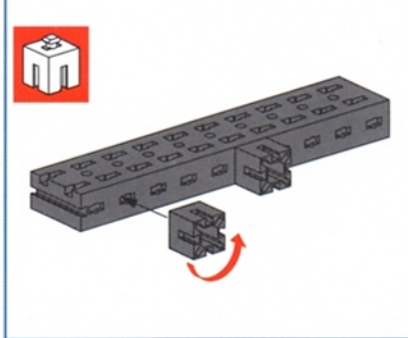

# Creative Box 1000

fischertechnik® 

Einzelteilübersicht  
Spare parts list  
Liste des pièces détachées

Onderdelenoverzicht  
Lista da piezas  
Resumo de peça individual

 31 010	6 x	 31 915	1 x	 35 061	2 x	 36 264	1 x	 37 237	10 x	 38 253	2 x
 31 011	6 x	 31 981	4 x	 35 062	2 x	 36 294	8 x	 37 238	10 x	 38 258	2 x
 31 021	2 x	 31 982	20 x	 35 063	2 x	 36 297	4 x	 37 468	10 x	 38 259	2 x
 31 022	1 x	 31 983	4 x	 35 064	2 x	 36 298	4 x	 37 527	1 x	 38 260	2 x
 31 031	1 x	 32 064	10 x	 35 065	2 x	 36 299	4 x	 37 636	4 x	 38 277	2 x
 31 036	1 x	 32 071	4 x	 35 066	2 x	 36 322	12 x	 37 679	20 x	 38 413	4 x
 31 040	1 x	 32 085	1 x	 35 073	6 x	 36 323	108 x	 37 858	1 x	 38 415	2 x
 31 058	4 x	 32 330	4 x	 35 076	4 x	 36 324	20 x	 37 925	1 x	 38 416	2 x
 31 060	20 x	 32 850	4 x	 35 087	2 x	 36 334	20 x	 37 926	2 x	 38 423	10 x
 31 061	10 x	 32 854	2 x	 35 088	1 x	 36 497	1 x	 38 240	4 x	 38 428	2 x
 31 426	2 x	 32 859	2 x	 35 112	1 x	 36 587	8 x	 38 241	8 x	 38 464	4 x
 31 436	4 x	 32 879	20 x	 35 113	1 x	 36 588	16 x	 38 242	4 x	 38 542	16 x
 31 667	2 x	 32 881	10 x	 35 129	2 x	 36 819	3 x	 38 244	2 x	 38 543	4 x
 31 668	2 x	 32 882	8 x	 35 602	1 x	 36 912	4 x	 38 245	4 x	 38 546	4 x
 31 671	2 x	 35 031	4 x	 35 797	2 x	 36 913	4 x	 38 246	4 x		
 31 674	4 x	 35 049	4 x	 35 945	2 x	 36 914	4 x	 38 248	2 x		
 31 690	4 x	 35 053	4 x	 36 227	4 x	 36 923	4 x	 38 249	2 x		
 31 764	8 x	 35 058	16 x	 36 248	102 x	 36 952	4 x	 38 251	4 x		

Montagehilfen und Hinweise  
 Assembly aids and instructions  
 Aides de montage et instructions

Montagehulpmiddelen en aanwijzingen  
 Ayudas de montaje e instrucciones  
 Montagens e indicações

■ Alle Einzelteile, insbesondere bewegliche Teile sind falls notwendig zu warten und zu reinigen.