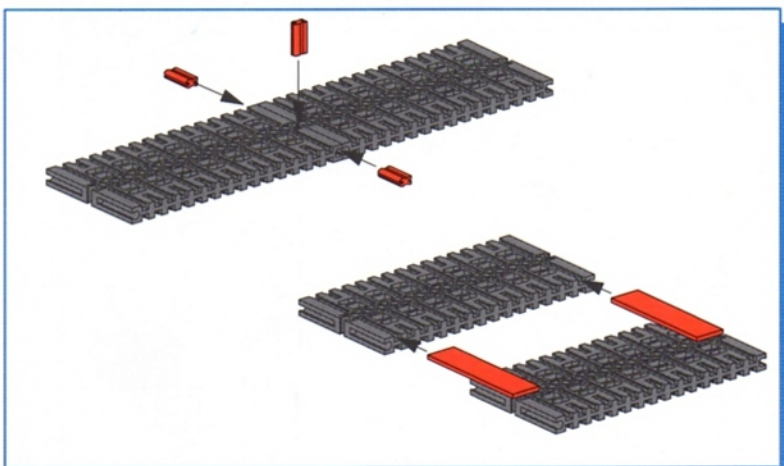

Creative Box 1000

fischertechnik®

Einzelteilübersicht
Spare parts list
Liste des pièces détachées

Onderdelenoverzicht
Lista da piezas
Resumo de peça individual

 31 010	6 x	 31 915	1 x	 35 061	2 x	 36 264	1 x	 37 237	10 x	 38 253	2 x
 31 011	6 x	 31 981	4 x	 35 062	2 x	 36 294	8 x	 37 238	10 x	 38 258	2 x
 31 021	2 x	 31 982	20 x	 35 063	2 x	 36 297	4 x	 37 468	10 x	 38 259	2 x
 31 022	1 x	 31 983	4 x	 35 064	2 x	 36 298	4 x	 37 527	1 x	 38 260	2 x
 31 031	1 x	 32 064	10 x	 35 065	2 x	 36 299	4 x	 37 636	4 x	 38 277	2 x
 31 036	1 x	 32 071	4 x	 35 066	2 x	 36 322	12 x	 37 679	20 x	 38 413	4 x
 31 040	1 x	 32 085	1 x	 35 073	6 x	 36 323	108 x	 37 858	1 x	 38 415	2 x
 31 058	4 x	 32 330	4 x	 35 076	4 x	 36 324	20 x	 37 925	1 x	 38 416	2 x
 31 060	20 x	 32 850	4 x	 35 087	2 x	 36 334	20 x	 37 926	2 x	 38 423	10 x
 31 061	10 x	 32 854	2 x	 35 088	1 x	 36 497	1 x	 38 240	4 x	 38 428	2 x
 31 426	2 x	 32 859	2 x	 35 112	1 x	 36 587	8 x	 38 241	8 x	 38 464	4 x
 31 436	4 x	 32 879	20 x	 35 113	1 x	 36 588	16 x	 38 242	4 x	 38 542	16 x
 31 667	2 x	 32 881	10 x	 35 129	2 x	 36 819	3 x	 38 244	2 x	 38 543	4 x
 31 668	2 x	 32 882	8 x	 35 602	1 x	 36 912	4 x	 38 245	4 x	 38 546	4 x
 31 671	2 x	 35 031	4 x	 35 797	2 x	 36 913	4 x	 38 246	4 x		
 31 674	4 x	 35 049	4 x	 35 945	2 x	 36 914	4 x	 38 248	2 x		
 31 690	4 x	 35 053	4 x	 36 227	4 x	 36 923	4 x	 38 249	2 x		
 31 764	8 x	 35 058	16 x	 36 248	102 x	 36 952	4 x	 38 251	4 x		

Montagehilfen und Hinweise
Assembly aids and instructions
Aides de montage et instructions

Montagehulpmiddelen en aanwijzingen
Ayudas de montaje e instrucciones
Montagens e indicações