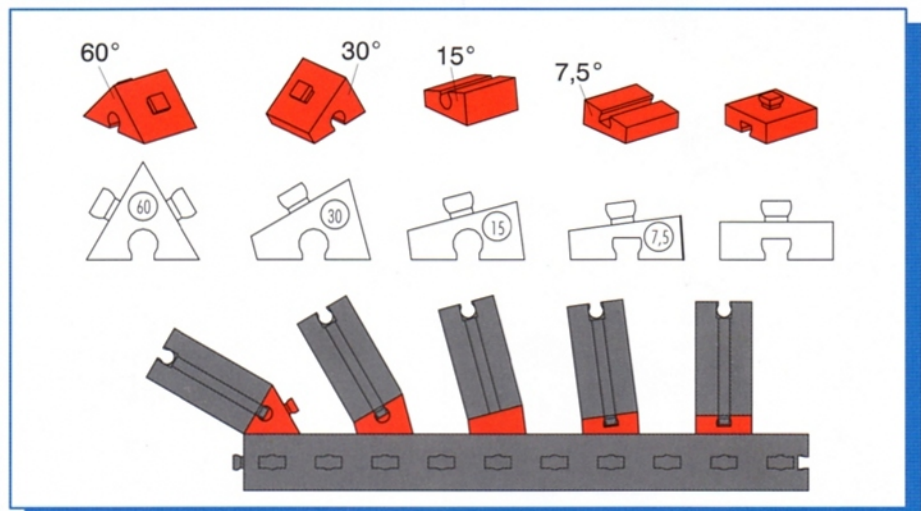

# Creative Box 1000

fischertechnik® 

Einzelteilübersicht  
Spare parts list  
Liste des pièces détachées

Onderdelenoverzicht  
Lista da piezas  
Resumo de peça individual

 31 010	6 x	 31 915	1 x	 35 061	2 x	 36 264	1 x	 37 237	10 x	 38 253	2 x
 31 011	6 x	 31 981	4 x	 35 062	2 x	 36 294	8 x	 37 238	10 x	 38 258	2 x
 31 021	2 x	 31 982	20 x	 35 063	2 x	 36 297	4 x	 37 468	10 x	 38 259	2 x
 31 022	1 x	 31 983	4 x	 35 064	2 x	 36 298	4 x	 37 527	1 x	 38 260	2 x
 31 031	1 x	 32 064	10 x	 35 065	2 x	 36 299	4 x	 37 636	4 x	 38 277	2 x
 31 036	1 x	 32 071	4 x	 35 066	2 x	 36 322	12 x	 37 679	20 x	 38 413	4 x
 31 040	1 x	 32 085	1 x	 35 073	6 x	 36 323	108 x	 37 858	1 x	 38 415	2 x
 31 058	4 x	 32 330	4 x	 35 076	4 x	 36 324	20 x	 37 925	1 x	 38 416	2 x
 31 060	20 x	 32 850	4 x	 35 087	2 x	 36 334	20 x	 37 926	2 x	 38 423	10 x
 31 061	10 x	 32 854	2 x	 35 088	1 x	 36 497	1 x	 38 240	4 x	 38 428	2 x
 31 426	2 x	 32 859	2 x	 35 112	1 x	 36 587	8 x	 38 241	8 x	 38 464	4 x
 31 436	4 x	 32 879	20 x	 35 113	1 x	 36 588	16 x	 38 242	4 x	 38 542	16 x
 31 667	2 x	 32 881	10 x	 35 129	2 x	 36 819	3 x	 38 244	2 x	 38 543	4 x
 31 668	2 x	 32 882	8 x	 35 602	1 x	 36 912	4 x	 38 245	4 x	 38 546	4 x
 31 671	2 x	 35 031	4 x	 35 797	2 x	 36 913	4 x	 38 246	4 x		
 31 674	4 x	 35 049	4 x	 35 945	2 x	 36 914	4 x	 38 248	2 x		
 31 690	4 x	 35 053	4 x	 36 227	4 x	 36 923	4 x	 38 249	2 x		
 31 764	8 x	 35 058	16 x	 36 248	102 x	 36 952	4 x	 38 251	4 x		

Montagehilfen und Hinweise  
 Assembly aids and instructions  
 Aides de montage et instructions

Montagehulpmiddelen en aanwijzingen  
 Ayudas de montaje e instrucciones  
 Montagens e indicações

■ Alle Einzelteile, insbesondere bewegliche Teile sind falls notwendig zu warten und zu reinigen.