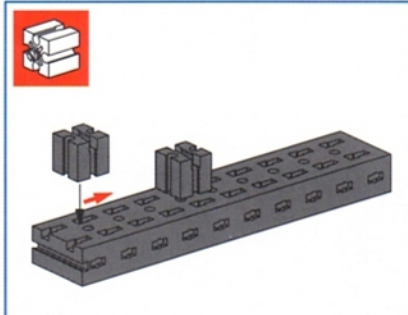

# Creative Box 1000

fischertechnik® 

Einzelteilübersicht  
Spare parts list  
Liste des pièces détachées

Onderdelenoverzicht  
Lista da piezas  
Resumo de peça individual

 31 010	6 x	 31 915	1 x	 35 061	2 x	 36 264	1 x	 37 237	10 x	 38 253	2 x
 31 011	6 x	 31 981	4 x	 35 062	2 x	 36 294	8 x	 37 238	10 x	 38 258	2 x
 31 021	2 x	 31 982	20 x	 35 063	2 x	 36 297	4 x	 37 468	10 x	 38 259	2 x
 31 022	1 x	 31 983	4 x	 35 064	2 x	 36 298	4 x	 37 527	1 x	 38 260	2 x
 31 031	1 x	 32 064	10 x	 35 065	2 x	 36 299	4 x	 37 636	4 x	 38 277	2 x
 31 036	1 x	 32 071	4 x	 35 066	2 x	 36 322	12 x	 37 679	20 x	 38 413	4 x
 31 040	1 x	 32 085	1 x	 35 073	6 x	 36 323	108 x	 37 858	1 x	 38 415	2 x
 31 058	4 x	 32 330	4 x	 35 076	4 x	 36 324	20 x	 37 925	1 x	 38 416	2 x
 31 060	20 x	 32 850	4 x	 35 087	2 x	 36 334	20 x	 37 926	2 x	 38 423	10 x
 31 061	10 x	 32 854	2 x	 35 088	1 x	 36 497	1 x	 38 240	4 x	 38 428	2 x
 31 426	2 x	 32 859	2 x	 35 112	1 x	 36 587	8 x	 38 241	8 x	 38 464	4 x
 31 436	4 x	 32 879	20 x	 35 113	1 x	 36 588	16 x	 38 242	4 x	 38 542	16 x
 31 667	2 x	 32 881	10 x	 35 129	2 x	 36 819	3 x	 38 244	2 x	 38 543	4 x
 31 668	2 x	 32 882	8 x	 35 602	1 x	 36 912	4 x	 38 245	4 x	 38 546	4 x
 31 671	2 x	 35 031	4 x	 35 797	2 x	 36 913	4 x	 38 246	4 x		
 31 674	4 x	 35 049	4 x	 35 945	2 x	 36 914	4 x	 38 248	2 x		
 31 690	4 x	 35 053	4 x	 36 227	4 x	 36 923	4 x	 38 249	2 x		
 31 764	8 x	 35 058	16 x	 36 248	102 x	 36 952	4 x	 38 251	4 x		

Montagehilfen und Hinweise  
 Assembly aids and instructions  
 Aides de montage et instructions

Montagehulpmiddelen en aanwijzingen  
 Ayudas de montaje e instrucciones  
 Montagens e indicações

■ Alle Einzelteile, insbesondere bewegliche Teile sind falls notwendig zu warten und zu reinigen.