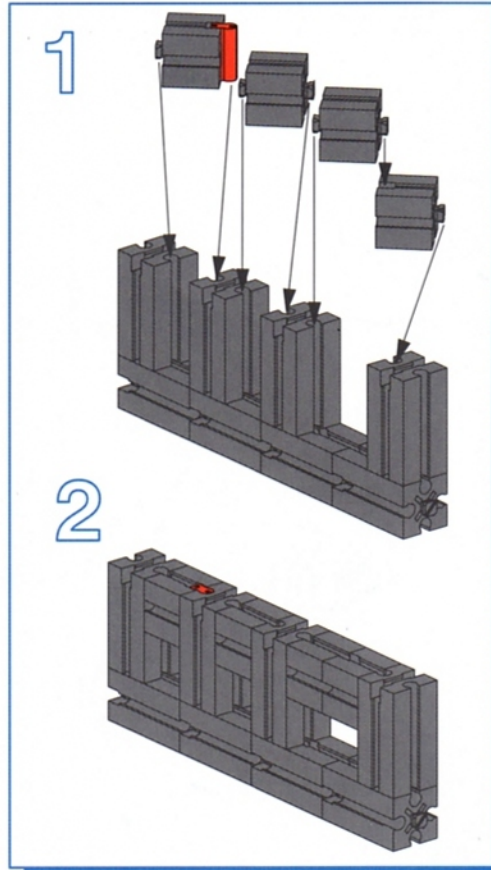

Creative Box 1000

fischertechnik®

Einzelteilübersicht
Spare parts list
Liste des pièces détachées

Onderdelenoverzicht
Lista da piezas
Resumo de peça individual

 31 010	6 x	 31 915	1 x	 35 061	2 x	 36 264	1 x	 37 237	10 x	 38 253	2 x
 31 011	6 x	 31 981	4 x	 35 062	2 x	 36 294	8 x	 37 238	10 x	 38 258	2 x
 31 021	2 x	 31 982	20 x	 35 063	2 x	 36 297	4 x	 37 468	10 x	 38 259	2 x
 31 022	1 x	 31 983	4 x	 35 064	2 x	 36 298	4 x	 37 527	1 x	 38 260	2 x
 31 031	1 x	 32 064	10 x	 35 065	2 x	 36 299	4 x	 37 636	4 x	 38 277	2 x
 31 036	1 x	 32 071	4 x	 35 066	2 x	 36 322	12 x	 37 679	20 x	 38 413	4 x
 31 040	1 x	 32 085	1 x	 35 073	6 x	 36 323	108 x	 37 858	1 x	 38 415	2 x
 31 058	4 x	 32 330	4 x	 35 076	4 x	 36 324	20 x	 37 925	1 x	 38 416	2 x
 31 060	20 x	 32 850	4 x	 35 087	2 x	 36 334	20 x	 37 926	2 x	 38 423	10 x
 31 061	10 x	 32 854	2 x	 35 088	1 x	 36 497	1 x	 38 240	4 x	 38 428	2 x
 31 426	2 x	 32 859	2 x	 35 112	1 x	 36 587	8 x	 38 241	8 x	 38 464	4 x
 31 436	4 x	 32 879	20 x	 35 113	1 x	 36 588	16 x	 38 242	4 x	 38 542	16 x
 31 667	2 x	 32 881	10 x	 35 129	2 x	 36 819	3 x	 38 244	2 x	 38 543	4 x
 31 668	2 x	 32 882	8 x	 35 602	1 x	 36 912	4 x	 38 245	4 x	 38 546	4 x
 31 671	2 x	 35 031	4 x	 35 797	2 x	 36 913	4 x	 38 246	4 x		
 31 674	4 x	 35 049	4 x	 35 945	2 x	 36 914	4 x	 38 248	2 x		
 31 690	4 x	 35 053	4 x	 36 227	4 x	 36 923	4 x	 38 249	2 x		
 31 764	8 x	 35 058	16 x	 36 248	102 x	 36 952	4 x	 38 251	4 x		

Montagehilfen und Hinweise
Assembly aids and instructions
Aides de montage et instructions

Montagehulpmiddelen en aanwijzingen
Ayudas de montaje e instrucciones
Montagens e indicações