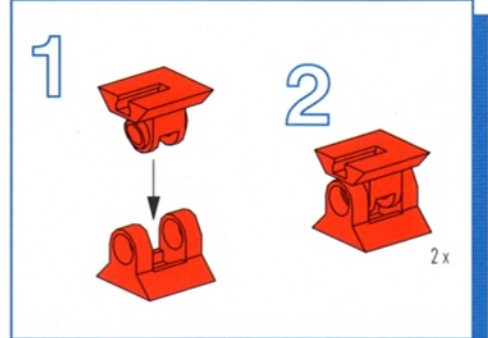

Creative Box 1000

fischertechnik®

Einzelteilübersicht
Spare parts list
Liste des pièces détachées

Onderdelenoverzicht
Lista da piezas
Resumo de peça individual

 31 010	6 x	 31 915	1 x	 35 061	2 x	 36 264	1 x	 37 237	10 x	 38 253	2 x
 31 011	6 x	 31 981	4 x	 35 062	2 x	 36 294	8 x	 37 238	10 x	 38 258	2 x
 31 021	2 x	 31 982	20 x	 35 063	2 x	 36 297	4 x	 37 468	10 x	 38 259	2 x
 31 022	1 x	 31 983	4 x	 35 064	2 x	 36 298	4 x	 37 527	1 x	 38 260	2 x
 31 031	1 x	 32 064	10 x	 35 065	2 x	 36 299	4 x	 37 636	4 x	 38 277	2 x
 31 036	1 x	 32 071	4 x	 35 066	2 x	 36 322	12 x	 37 679	20 x	 38 413	4 x
 31 040	1 x	 32 085	1 x	 35 073	6 x	 36 323	108 x	 37 858	1 x	 38 415	2 x
 31 058	4 x	 32 330	4 x	 35 076	4 x	 36 324	20 x	 37 925	1 x	 38 416	2 x
 31 060	20 x	 32 850	4 x	 35 087	2 x	 36 334	20 x	 37 926	2 x	 38 423	10 x
 31 061	10 x	 32 854	2 x	 35 088	1 x	 36 497	1 x	 38 240	4 x	 38 428	2 x
 31 426	2 x	 32 859	2 x	 35 112	1 x	 36 587	8 x	 38 241	8 x	 38 464	4 x
 31 436	4 x	 32 879	20 x	 35 113	1 x	 36 588	16 x	 38 242	4 x	 38 542	16 x
 31 667	2 x	 32 881	10 x	 35 129	2 x	 36 819	3 x	 38 244	2 x	 38 543	4 x
 31 668	2 x	 32 882	8 x	 35 602	1 x	 36 912	4 x	 38 245	4 x	 38 546	4 x
 31 671	2 x	 35 031	4 x	 35 797	2 x	 36 913	4 x	 38 246	4 x		
 31 674	4 x	 35 049	4 x	 35 945	2 x	 36 914	4 x	 38 248	2 x		
 31 690	4 x	 35 053	4 x	 36 227	4 x	 36 923	4 x	 38 249	2 x		
 31 764	8 x	 35 058	16 x	 36 248	102 x	 36 952	4 x	 38 251	4 x		

Montagehilfen und Hinweise
Assembly aids and instructions
Aides de montage et instructions

Montagehulpmiddelen en aanwijzingen
Ayudas de montaje e instrucciones
Montagens e indicações