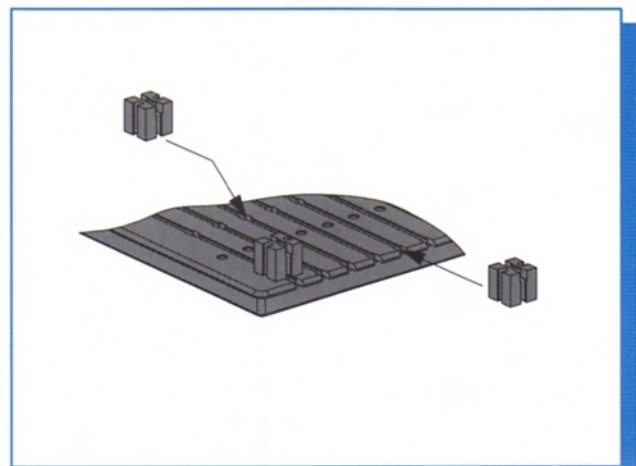

Creative Box 1000

fischertechnik®

Einzelteilübersicht
Spare parts list
Liste des pièces détachées

Onderdelenoverzicht
Lista da piezas
Resumo de peça individual

 31 010	6 x	 31 915	1 x	 35 061	2 x	 36 264	1 x	 37 237	10 x	 38 253	2 x
 31 011	6 x	 31 981	4 x	 35 062	2 x	 36 294	8 x	 37 238	10 x	 38 258	2 x
 31 021	2 x	 31 982	20 x	 35 063	2 x	 36 297	4 x	 37 468	10 x	 38 259	2 x
 31 022	1 x	 31 983	4 x	 35 064	2 x	 36 298	4 x	 37 527	1 x	 38 260	2 x
 31 031	1 x	 32 064	10 x	 35 065	2 x	 36 299	4 x	 37 636	4 x	 38 277	2 x
 31 036	1 x	 32 071	4 x	 35 066	2 x	 36 322	12 x	 37 679	20 x	 38 413	4 x
 31 040	1 x	 32 085	1 x	 35 073	6 x	 36 323	108 x	 37 858	1 x	 38 415	2 x
 31 058	4 x	 32 330	4 x	 35 076	4 x	 36 324	20 x	 37 925	1 x	 38 416	2 x
 31 060	20 x	 32 850	4 x	 35 087	2 x	 36 334	20 x	 37 926	2 x	 38 423	10 x
 31 061	10 x	 32 854	2 x	 35 088	1 x	 36 497	1 x	 38 240	4 x	 38 428	2 x
 31 426	2 x	 32 859	2 x	 35 112	1 x	 36 587	8 x	 38 241	8 x	 38 464	4 x
 31 436	4 x	 32 879	20 x	 35 113	1 x	 36 588	16 x	 38 242	4 x	 38 542	16 x
 31 667	2 x	 32 881	10 x	 35 129	2 x	 36 819	3 x	 38 244	2 x	 38 543	4 x
 31 668	2 x	 32 882	8 x	 35 602	1 x	 36 912	4 x	 38 245	4 x	 38 546	4 x
 31 671	2 x	 35 031	4 x	 35 797	2 x	 36 913	4 x	 38 246	4 x		
 31 674	4 x	 35 049	4 x	 35 945	2 x	 36 914	4 x	 38 248	2 x		
 31 690	4 x	 35 053	4 x	 36 227	4 x	 36 923	4 x	 38 249	2 x		
 31 764	8 x	 35 058	16 x	 36 248	102 x	 36 952	4 x	 38 251	4 x		

Montagehilfen und Hinweise
Assembly aids and instructions
Aides de montage et instructions

Montagehulpmiddelen en aanwijzingen
Ayudas de montaje e instrucciones
Montagens e indicações