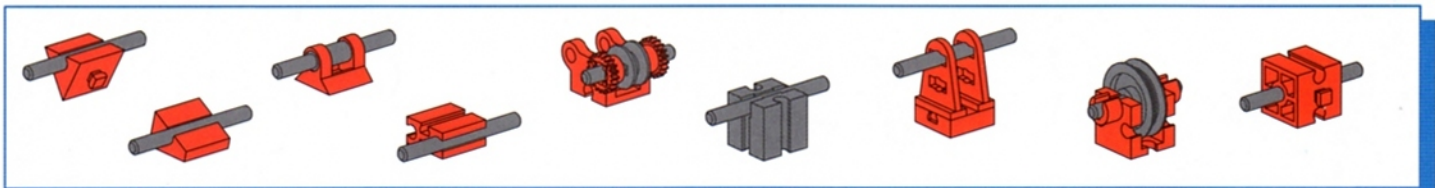

# Creative Box 1000

fischertechnik® 

Einzelteilübersicht  
Spare parts list  
Liste des pièces détachées

Onderdelenoverzicht  
Lista da piezas  
Resumo de peça individual

 31 010	6 x	 31 915	1 x	 35 061	2 x	 36 264	1 x	 37 237	10 x	 38 253	2 x
 31 011	6 x	 31 981	4 x	 35 062	2 x	 36 294	8 x	 37 238	10 x	 38 258	2 x
 31 021	2 x	 31 982	20 x	 35 063	2 x	 36 297	4 x	 37 468	10 x	 38 259	2 x
 31 022	1 x	 31 983	4 x	 35 064	2 x	 36 298	4 x	 37 527	1 x	 38 260	2 x
 31 031	1 x	 32 064	10 x	 35 065	2 x	 36 299	4 x	 37 636	4 x	 38 277	2 x
 31 036	1 x	 32 071	4 x	 35 066	2 x	 36 322	12 x	 37 679	20 x	 38 413	4 x
 31 040	1 x	 32 085	1 x	 35 073	6 x	 36 323	108 x	 37 858	1 x	 38 415	2 x
 31 058	4 x	 32 330	4 x	 35 076	4 x	 36 324	20 x	 37 925	1 x	 38 416	2 x
 31 060	20 x	 32 850	4 x	 35 087	2 x	 36 334	20 x	 37 926	2 x	 38 423	10 x
 31 061	10 x	 32 854	2 x	 35 088	1 x	 36 497	1 x	 38 240	4 x	 38 428	2 x
 31 426	2 x	 32 859	2 x	 35 112	1 x	 36 587	8 x	 38 241	8 x	 38 464	4 x
 31 436	4 x	 32 879	20 x	 35 113	1 x	 36 588	16 x	 38 242	4 x	 38 542	16 x
 31 667	2 x	 32 881	10 x	 35 129	2 x	 36 819	3 x	 38 244	2 x	 38 543	4 x
 31 668	2 x	 32 882	8 x	 35 602	1 x	 36 912	4 x	 38 245	4 x	 38 546	4 x
 31 671	2 x	 35 031	4 x	 35 797	2 x	 36 913	4 x	 38 246	4 x		
 31 674	4 x	 35 049	4 x	 35 945	2 x	 36 914	4 x	 38 248	2 x		
 31 690	4 x	 35 053	4 x	 36 227	4 x	 36 923	4 x	 38 249	2 x		
 31 764	8 x	 35 058	16 x	 36 248	102 x	 36 952	4 x	 38 251	4 x		

Montagehilfen und Hinweise  
 Assembly aids and instructions  
 Aides de montage et instructions

Montagehulpmiddelen en aanwijzingen  
 Ayudas de montaje e instrucciones  
 Montagens e indicações

■ Alle Einzelteile, insbesondere bewegliche Teile sind falls notwendig zu warten und zu reinigen.