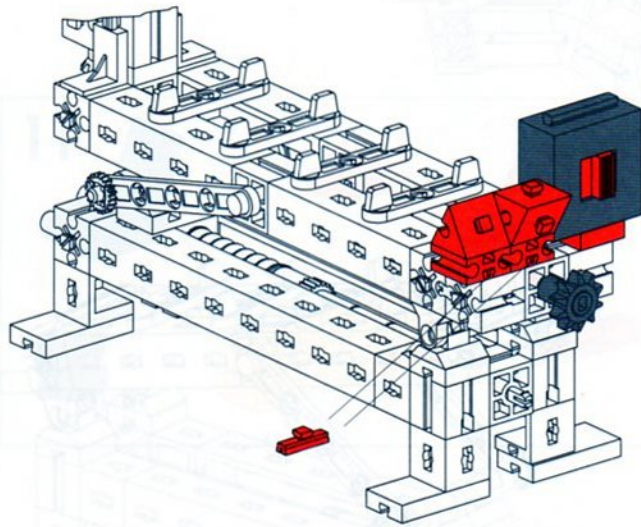

Drehschaukel
Rotating swing
Balançoire rotative

Draaischommel
Columpio giratorio
Balanço giratório

Altalena rotante
Вертящиеся качели
旋转式摇架

4

- 2 x [Black 2-hole Technic Pin]
- 1 x [Black 2-hole Technic Pin]
- 2 x [Yellow 1-hole Technic Beam]
- 4 x [Yellow 1-hole Technic Pin]