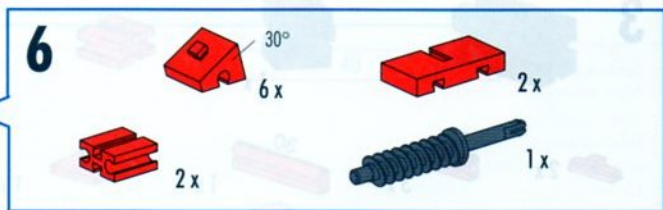

Schraubzwinde
Clamp
Serre-joint

Lijmtang
Gato
Sargento de aparafusamento

Morsa
Винтовой зажим
螺旋夹钳

Schraubstock
Vise
Etau

Bankschroef
Tornillo de banco
Torno de bancada

Morsa a vite
Тиски
虎钳

- 4**
- 2 x [Red 1x3 Technic Brick]
 - 2 x [Red 1x2 Technic Brick]
 - 1 x [Grey 30 Technic Pin]
 - 2 x [Blue 90 Degree Technic Pin]
 - 1 x [Grey 1x2 Technic Pin]