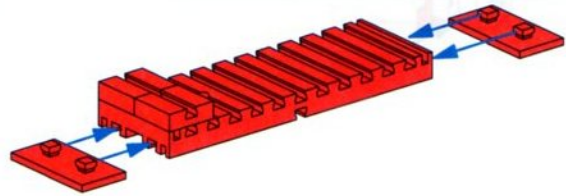

Schraubzwinde
Clamp
Serre-joint

Lijmtang
Gato
Sargento de aparafusamento

Morsa
Винтовой зажим
螺旋夹钳

Schraubstock
Vise
Etau

Bankschroef
Tornillo de banco
Torno de bancada

Morsa a vite
Тиски
虎钳

- 4**
- 2 x [Red 1x3 Technic Brick]
 - 2 x [Red 1x2 Technic Brick]
 - 1 x [Grey 30 Technic Pin]
 - 2 x [Blue 90 Degree Technic Pin]
 - 1 x [Grey 1x2 Technic Pin]