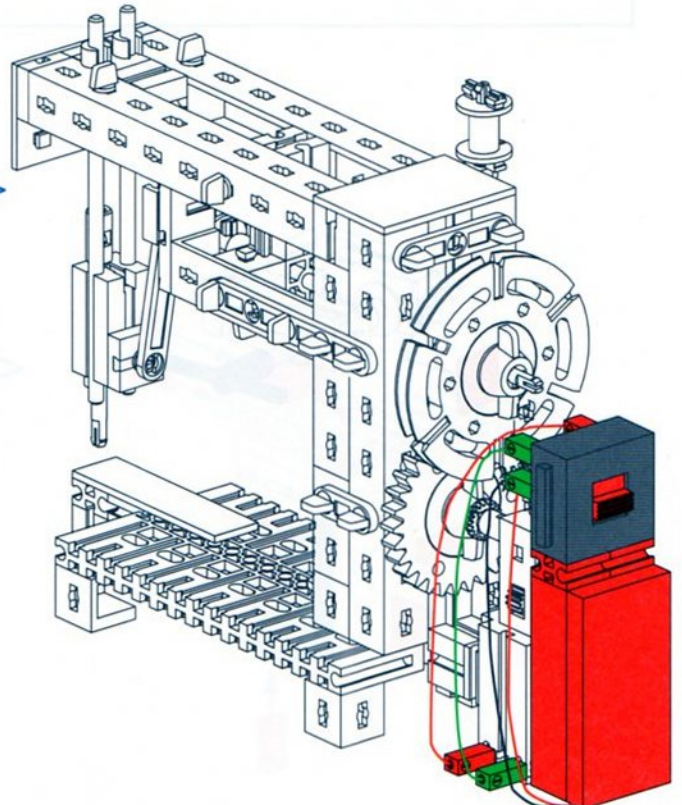

Motorisierung
Motor unit
Motorisation

Motorising
Motorización
Motorização

Motorizzazione
Моторизация
机动化

Mini - Motor
Set
30342