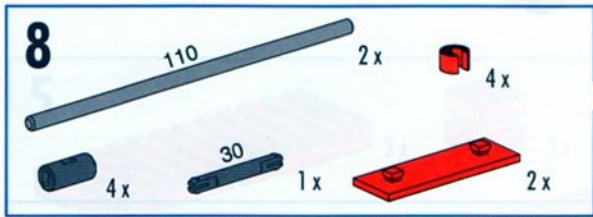

Schraubzwinde
Clamp
Serre-joint

Lijmtang
Gato
Sargento de aparafusamento

Morsa
Винтовой зажим
螺旋夹钳

Schraubstock
Vise
Etau

Bankschroef
Tornillo de banco
Torno de bancada

Morsa a vite
Тиски
虎钳

- 4**
- 2 x [Red 1x3 Technic Brick]
 - 2 x [Red 1x2 Technic Brick]
 - 1 x [Grey 30 Technic Pin]
 - 2 x [Blue 90 Degree Technic Pin]
 - 1 x [Grey 1x2 Technic Pin]