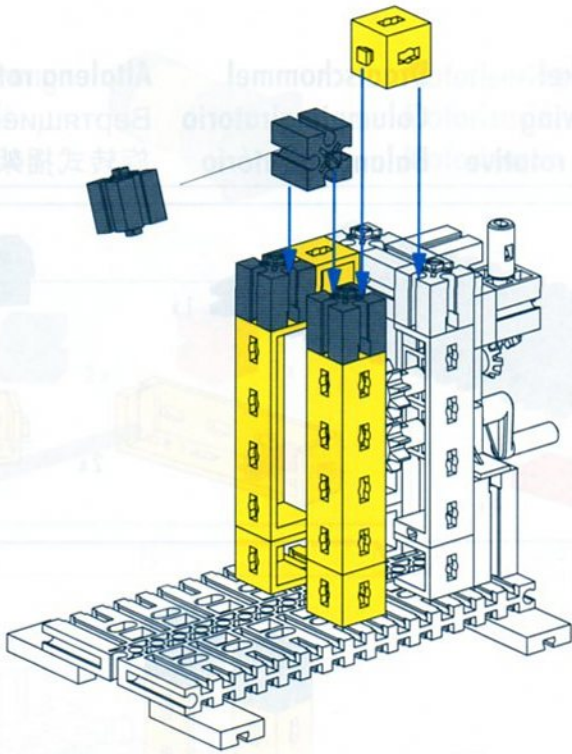

Drehschaukel
Rotating swing
Balançoire rotative

Draaischommel
Columpio giratorio
Balanço giratório

Altalena rotante
Вертящиеся качели
旋转式摇架

4

- 2 x [Black 2-hole Technic Pin]
- 1 x [Black 2-hole Technic Pin]
- 2 x [Yellow 1-hole Technic Beam]
- 4 x [Yellow 1-hole Technic Pin]