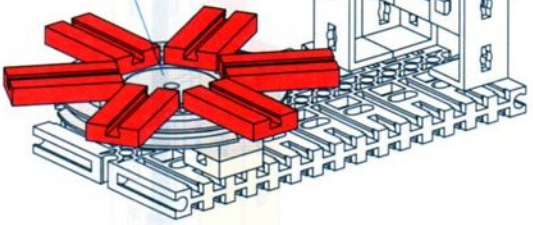

Küchenmaschine
Food Processor
Robot ménager

Keukenmachine
Aparato de cocina
Batedeira de cozinha

Robot da cucina
Кухонный комбайн
电动厨具

5

- 8**
- Dark grey Technic connector (2x)
 - Red Technic connector (3x)
 - Red Technic motor (1x)
 - Red Technic pin (2x)
 - Dark grey Technic axle (30) (1x)
 - Dark grey Technic bush (1x)
 - Red Technic bush (4)
 - Red Technic bush (7x)
 - Yellow Technic axle (15) (2x)
 - Yellow Technic axle (30) (1x)