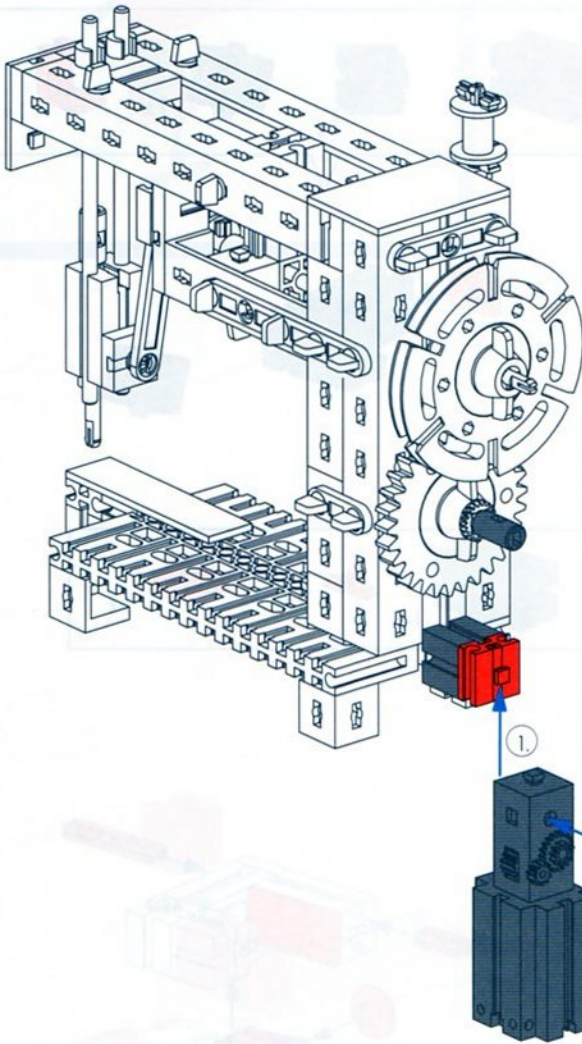

Motorisierung
Motor unit
Motorisation

Motorising
Motorización
Motorização

Motorizzazione
Моторизация
机动化

Mini - Motor
Set
30342