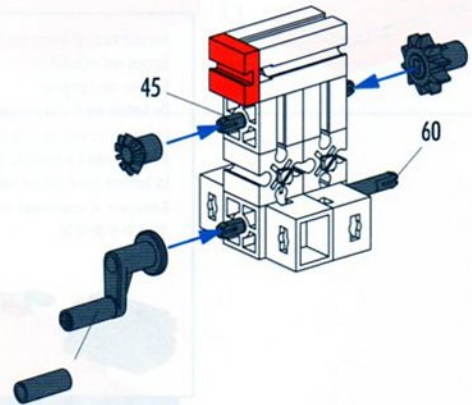

9Volt-Block
 Alkaline

Windmühle
Wind mill
Moulin à vent

Windmolen
Molino de viento
Moinho de vento

Molino a vento
Ветряная мельница
风车

Montierung
Motor mit
Motorschraube

- 9**
- Red 1x2 Technic Brick with Hole: 2x
 - Red Technic Pin with Friction Ridge: 2x
 - Dark Grey Technic Pin with Friction Ridge: 1x