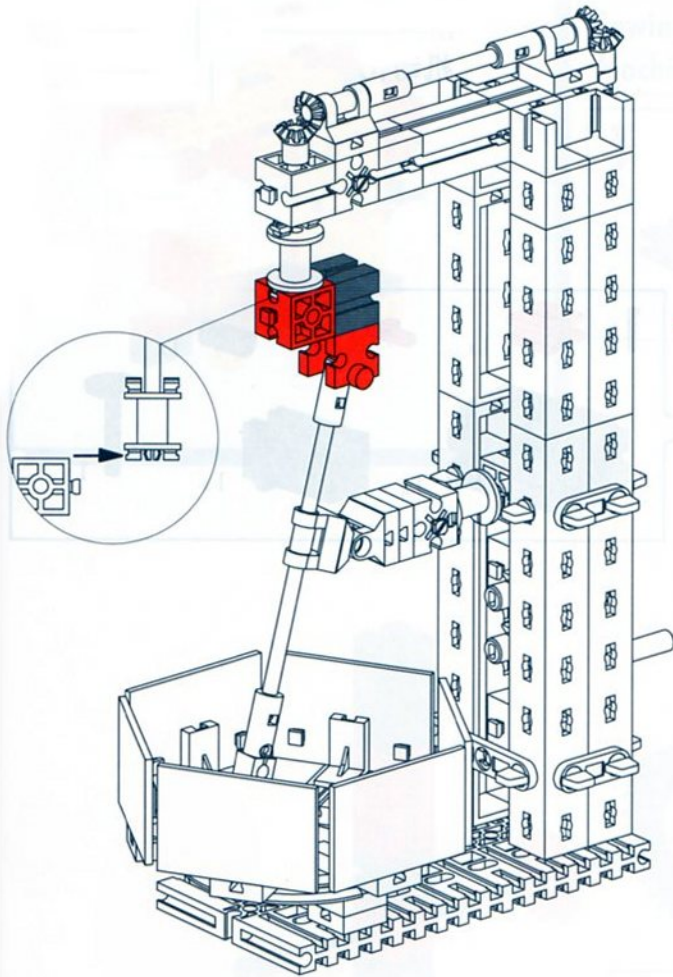

12

	1x		1x		1x		1x