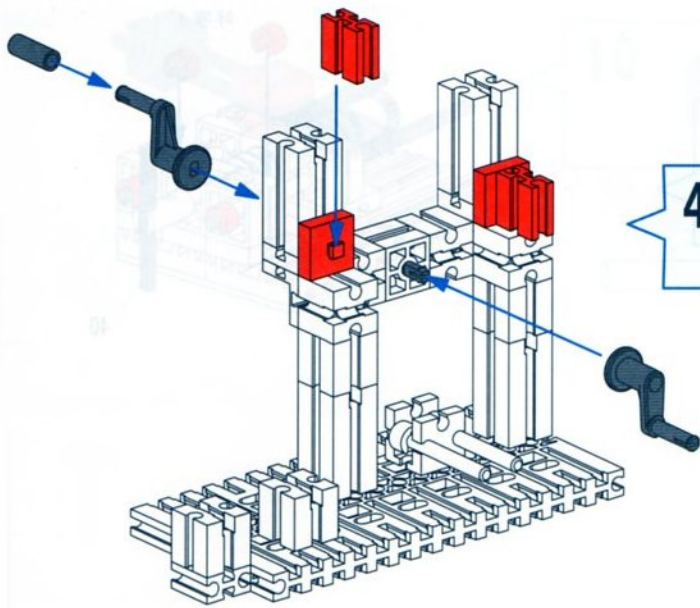

Schraubzwinde
Clamp
Serre-joint

Lijmtang
Gato
Sargento de aparafusamento

Morsa
Винтовой зажим
螺旋夹钳

Schraubstock
Vise
Etau

Bankschroef
Tornillo de banco
Torno de bancada

Morsa a vite
Тиски
虎钳

- 4**
- 2 x [Red 1x3 Technic Brick]
 - 2 x [Red 1x2 Technic Brick]
 - 1 x [Grey 30 Technic Pin]
 - 2 x [Blue 90 Degree Technic Pin]
 - 1 x [Grey 1x2 Technic Pin]