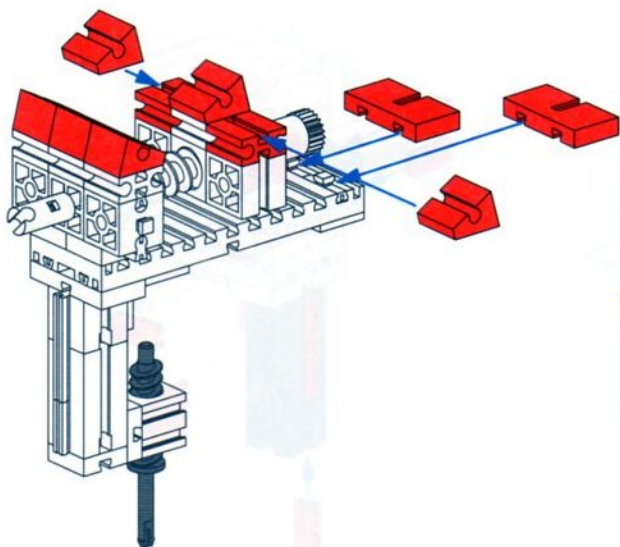

Schraubzwinde
Clamp
Serre-joint

Lijmtang
Gato
Sargento de aparafusamento

Morsa
Винтовой зажим
螺旋夹钳

Schraubstock
Vise
Etau

Bankschroef
Tornillo de banco
Torno de bancada

Morsa a vite
Тиски
虎钳

- 4**
- 2 x [Red 1x3 Technic Brick]
 - 2 x [Red 1x2 Technic Brick]
 - 1 x [Grey 30 Technic Pin]
 - 2 x [Blue 90 Degree Technic Pin]
 - 1 x [Grey 1x2 Technic Pin]