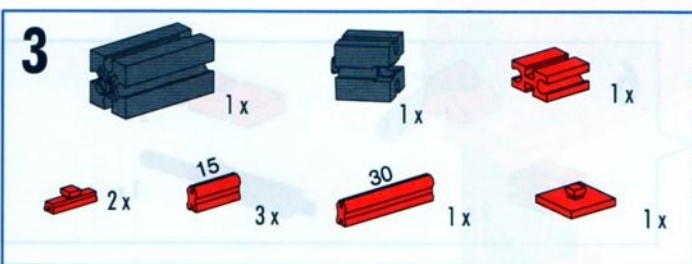

Schraubzwinde
Clamp
Serre-joint

Lijmtang
Gato
Sargento de aparafusamento

Morsa
Винтовой зажим
螺旋夹钳

Schraubstock
Vise
Etau

Bankschroef
Tornillo de banco
Torno de bancada

Morsa a vite
Тиски
虎钳

- 4**
- 2 x [Red 1x3 Technic Brick]
 - 2 x [Red 1x2 Technic Brick]
 - 1 x [Grey 30 Technic Pin]
 - 2 x [Blue 90 Degree Technic Pin]
 - 1 x [Grey 1x2 Technic Pin]