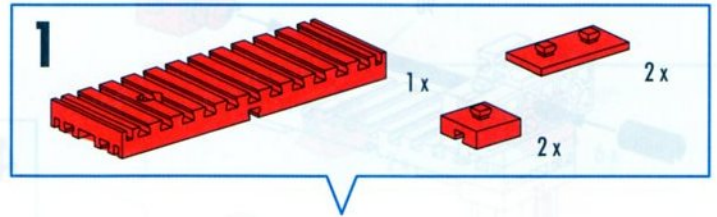

Schraubzwinde
Clamp
Serre-joint

Lijmtang
Gato
Sargento de aparafusamento

Morsa
Винтовой зажим
螺旋夹钳

Schraubstock
Vise
Etau

Bankschroef
Tornillo de banco
Torno de bancada

Morsa a vite
Тиски
虎钳

- 4**
- 2 x [Red 1x3 Technic Brick]
 - 2 x [Red 1x2 Technic Brick]
 - 1 x [Grey 30 Technic Pin]
 - 2 x [Blue 90 Degree Technic Pin]
 - 1 x [Grey 1x2 Technic Pin]