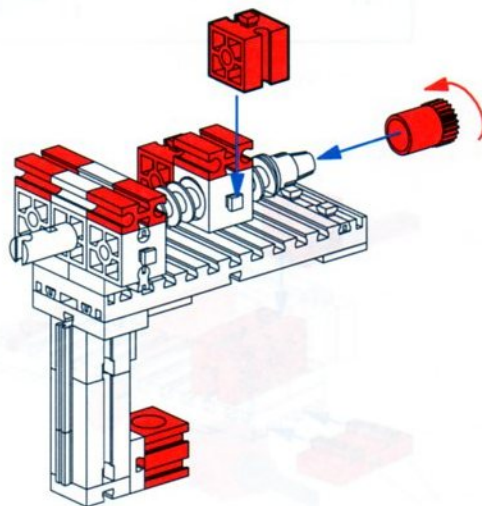

Schraubzwinde
Clamp
Serre-joint

Lijmtang
Gato
Sargento de aparafusamento

Morsa
Винтовой зажим
螺旋夹钳

Schraubstock
Vise
Etau

Bankschroef
Tornillo de banco
Torno de bancada

Morsa a vite
Тиски
虎钳

- 4**
- 2 x [Red 1x3 Technic Brick]
 - 2 x [Red 1x2 Technic Brick]
 - 1 x [Grey 30 Technic Pin]
 - 2 x [Blue 90 Degree Technic Pin]
 - 1 x [Grey 1x2 Technic Pin]