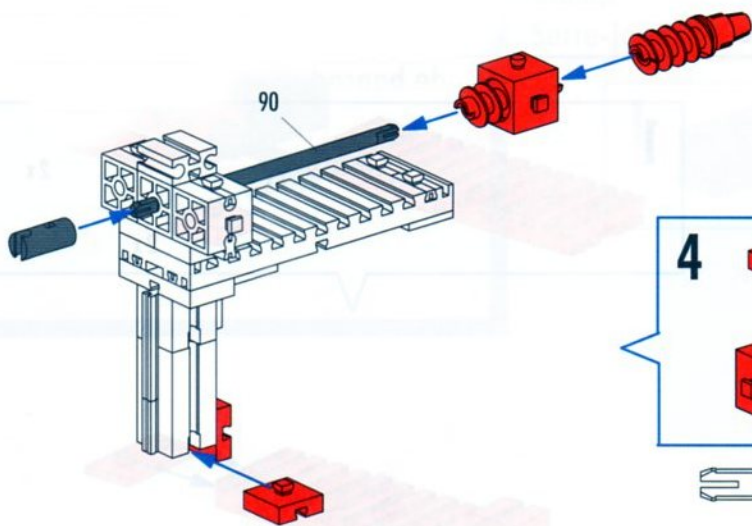

Schraubzwinde
Clamp
Serre-joint

Lijmtang
Gato
Sargento de aparafusamento

Morsa
Винтовой зажим
螺旋夹钳

Schraubstock
Vise
Etau

Bankschroef
Tornillo de banco
Torno de bancada

Morsa a vite
Тиски
虎钳

- 4**
- 2 x [Red 1x3 Technic Brick]
 - 2 x [Red 1x2 Technic Brick]
 - 1 x [Grey 30 Technic Pin]
 - 2 x [Blue 90 Degree Technic Pin]
 - 1 x [Grey 1x2 Technic Pin]