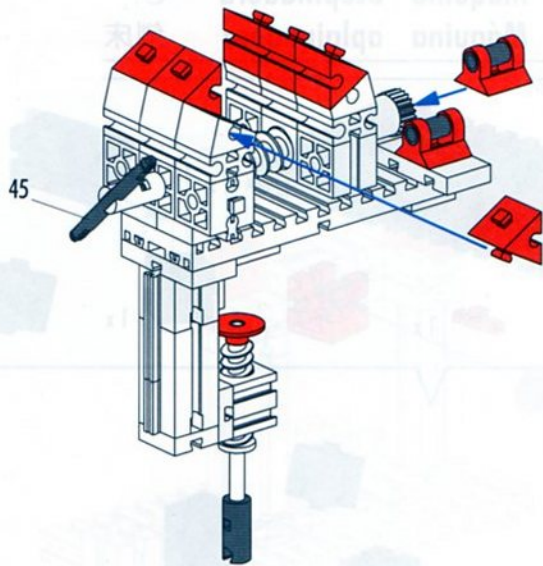

Schraubzwinde
Clamp
Serre-joint

Lijmtang
Gato
Sargento de aparafusamento

Morsa
Винтовой зажим
螺旋夹钳

Schraubstock
Vise
Etau

Bankschroef
Tornillo de banco
Torno de bancada

Morsa a vite
Тиски
虎钳

- 4**
- 2 x [Red 1x3 Technic Brick]
 - 2 x [Red 1x2 Technic Brick]
 - 1 x [Grey 30 Technic Pin]
 - 2 x [Blue 90 Degree Technic Pin]
 - 1 x [Grey 1x2 Technic Pin]