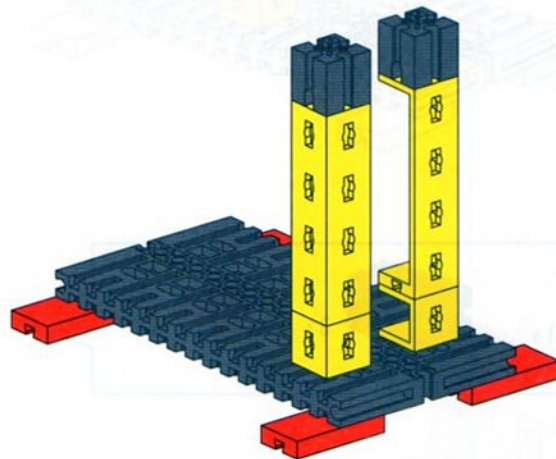

Drehschaukel
Rotating swing
Balançoire rotative

Draaischommel
Columpio giratorio
Balanço giratório

Altalena rotante
Вертящиеся качели
旋转式摇架

4

- 2 x [Black 2-hole Technic Pin]
- 1 x [Black 2-hole Technic Pin]
- 2 x [Yellow 1-hole Technic Beam]
- 4 x [Yellow 1-hole Technic Pin]