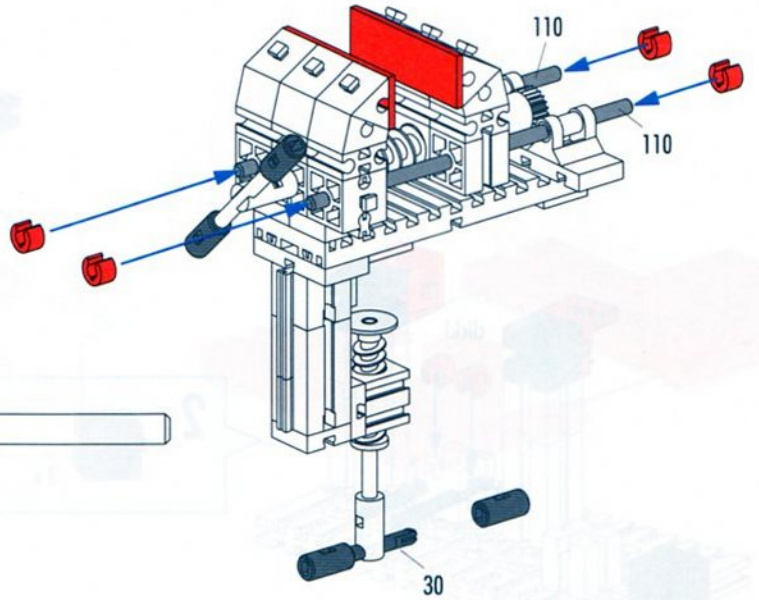

Schraubzwinde
Clamp
Serre-joint

Lijmtang
Gato
Sargento de aparafusamento

Morsa
Винтовой зажим
螺旋夹钳

Schraubstock
Vise
Etau

Bankschroef
Tornillo de banco
Torno de bancada

Morsa a vite
Тиски
虎钳

- 4**
- 2 x [Red 1x3 Technic Brick]
 - 2 x [Red 1x2 Technic Brick]
 - 1 x [Grey 30 Technic Pin]
 - 2 x [Blue 90 Degree Technic Pin]
 - 1 x [Grey 1x2 Technic Pin]