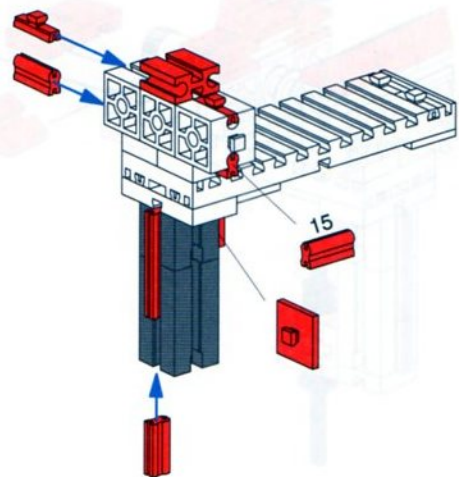

Schraubzwinde
Clamp
Serre-joint

Lijmtang
Gato
Sargento de aparafusamento

Morsa
Винтовой зажим
螺旋夹钳

Schraubstock
Vise
Etau

Bankschroef
Tornillo de banco
Torno de bancada

Morsa a vite
Тиски
虎钳

- 4**
- 2 x [Red 1x3 Technic Brick]
 - 2 x [Red 1x2 Technic Brick]
 - 1 x [Grey 30 Technic Pin]
 - 2 x [Blue 90 Degree Technic Pin]
 - 1 x [Grey 1x2 Technic Pin]