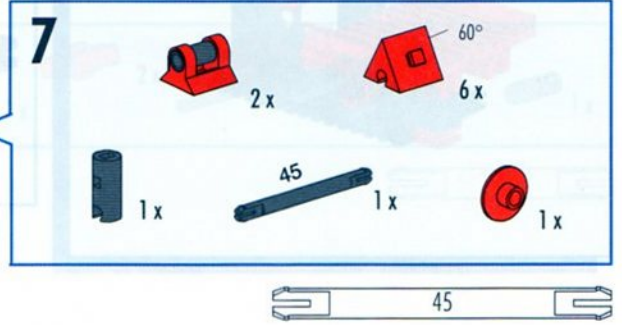

Schraubzwinde
Clamp
Serre-joint

Lijmtang
Gato
Sargento de aparafusamento

Morsa
Винтовой зажим
螺旋夹钳

Schraubstock
Vise
Etau

Bankschroef
Tornillo de banco
Torno de bancada

Morsa a vite
Тиски
虎钳

- 4**
- 2 x [Red 1x3 Technic Brick]
 - 2 x [Red 1x2 Technic Brick]
 - 1 x [Grey 30 Technic Pin]
 - 2 x [Blue 90 Degree Technic Pin]
 - 1 x [Grey 1x2 Technic Pin]