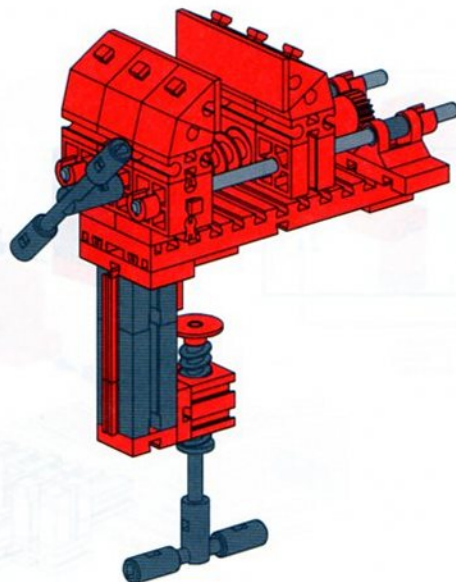

Schraubzwinde
Clamp
Serre-joint

Lijmtang
Gato
Sargento de aparafusamento

Morsa
Винтовой зажим
螺旋夹钳

Schraubstock
Vise
Etau

Bankschroef
Tornillo de banco
Torno de bancada

Morsa a vite
Тиски
虎钳

- 4**
- 2 x [Red 1x3 Technic Brick]
 - 2 x [Red 1x2 Technic Brick]
 - 1 x [Grey 30 Technic Pin]
 - 2 x [Blue 90 Degree Technic Pin]
 - 1 x [Grey 1x2 Technic Pin]