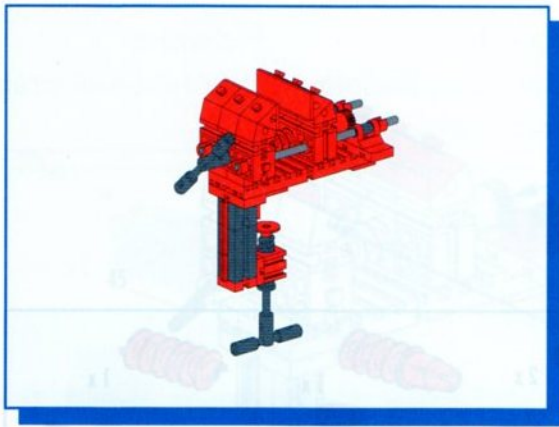

Schraubzwinde
Clamp
Serre-joint

Lijmtang
Gato
Sargento de aparafusamento

Morsa
Винтовой зажим
螺旋夹钳

Schraubstock
Vise
Etau

Bankschroef
Tornillo de banco
Torno de bancada

Morsa a vite
Тиски
虎钳

- 4**
- 2 x [Red 1x3 Technic Brick]
 - 2 x [Red 1x2 Technic Brick]
 - 1 x [Grey 30 Technic Pin]
 - 2 x [Blue 90 Degree Technic Pin]
 - 1 x [Grey 1x2 Technic Pin]