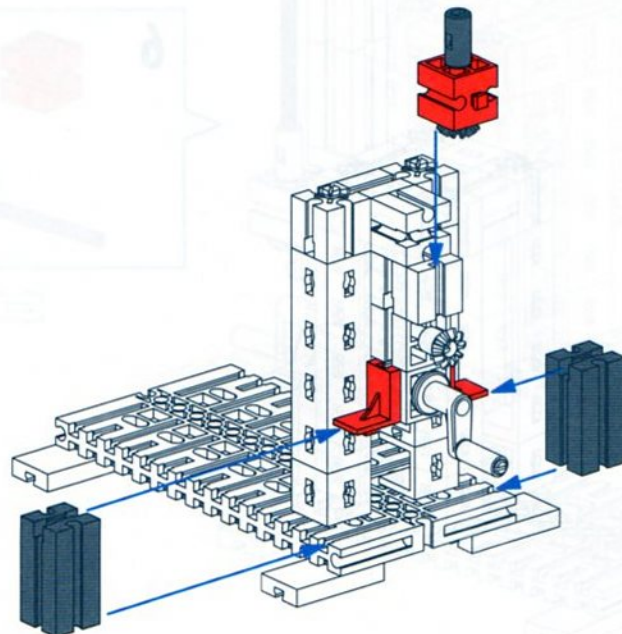

Drehschaukel
Rotating swing
Balançoire rotative

Draaischommel
Columpio giratorio
Balanço giratório

Altalena rotante
Вертящиеся качели
旋转式摇架

4

- 2 x [Black 2-hole Technic Pin]
- 1 x [Black 2-hole Technic Pin]
- 2 x [Yellow 1-hole Technic Beam]
- 4 x [Yellow 1-hole Technic Pin]