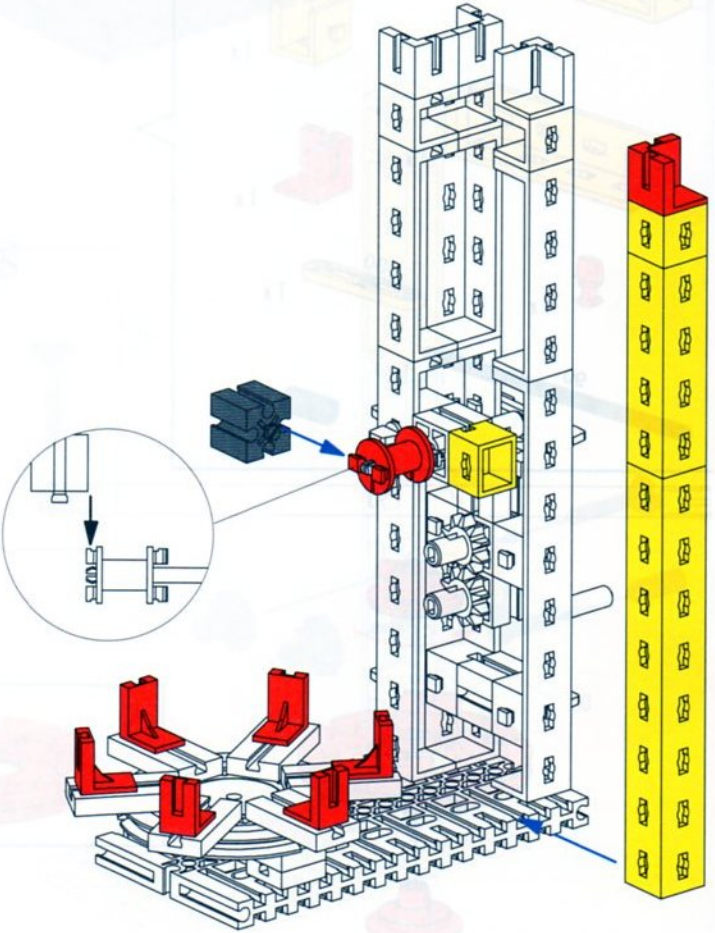

Küchenmaschine
Food Processor
Robot ménager

Keukenmachine
Aparato de cocina
Batedeira de cozinha

Robot da cucina
Кухонный комбайн
电动厨具

5

- 8**
- Dark grey Technic connector (2x)
 - Red Technic connector (3x)
 - Red Technic motor (1x)
 - Red Technic pin (2x)
 - Dark grey Technic axle (30) (1x)
 - Dark grey Technic bush (1x)
 - Red Technic bush (4)
 - Red Technic bush (7x)
 - Yellow Technic axle (15) (2x)
 - Yellow Technic axle (30) (1x)