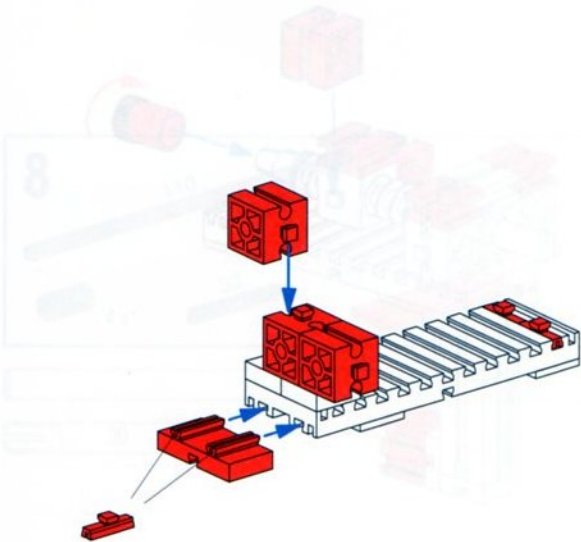

Schraubzwinde
Clamp
Serre-joint

Lijmtang
Gato
Sargento de aparafusamento

Morsa
Винтовой зажим
螺旋夹钳

Schraubstock
Vise
Etau

Bankschroef
Tornillo de banco
Torno de bancada

Morsa a vite
Тиски
虎钳

- 4**
- 2 x [Red 1x3 Technic Brick]
 - 2 x [Red 1x2 Technic Brick]
 - 1 x [Grey 30 Technic Pin]
 - 2 x [Blue 90 Degree Technic Pin]
 - 1 x [Grey 1x2 Technic Pin]