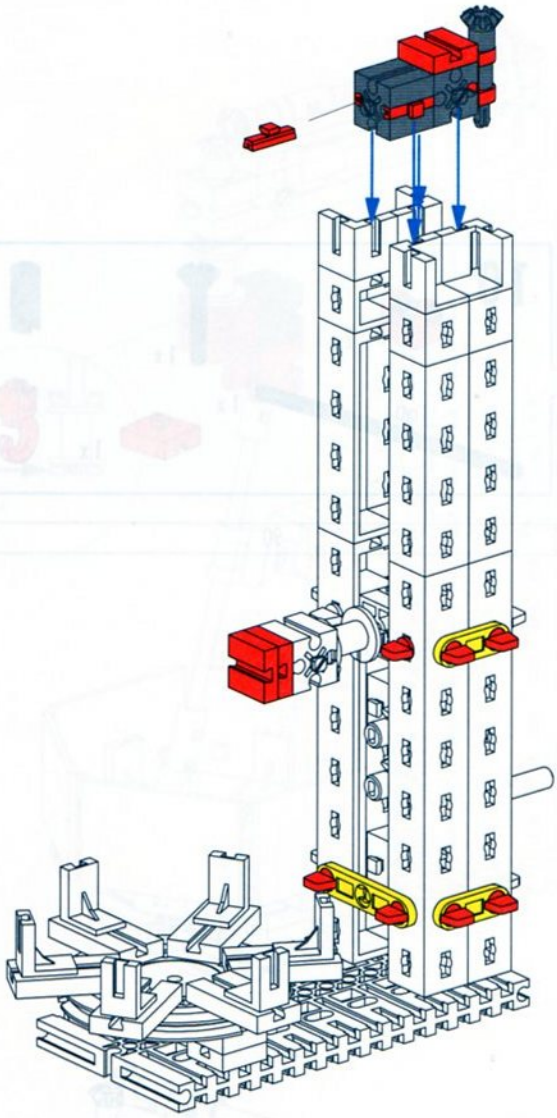

Küchenmaschine
Food Processor
Robot ménager

Keukenmachine
Aparato de cocina
Batedeira de cozinha

Robot da cucina
Кухонный комбайн
电动厨具

5

- 8**
- Dark grey Technic connector (2x)
 - Red Technic connector (3x)
 - Red Technic motor (1x)
 - Red Technic pin (2x)
 - Dark grey Technic axle (30) (1x)
 - Dark grey Technic bush (1x)
 - Red Technic bush (4)
 - Red Technic bush (7x)
 - Yellow Technic axle (15) (2x)
 - Yellow Technic axle (30) (1x)