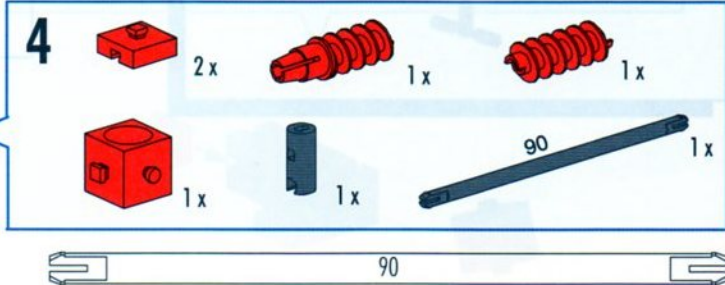

Schraubzwinde
Clamp
Serre-joint

Lijmtang
Gato
Sargento de aparafusamento

Morsa
Винтовой зажим
螺旋夹钳

Schraubstock
Vise
Etau

Bankschroef
Tornillo de banco
Torno de bancada

Morsa a vite
Тиски
虎钳

- 4**
- 2 x [Red 1x3 Technic Brick]
 - 2 x [Red 1x2 Technic Brick]
 - 1 x [Grey 30 Technic Pin]
 - 2 x [Blue 90 Degree Technic Pin]
 - 1 x [Grey 1x2 Technic Pin]