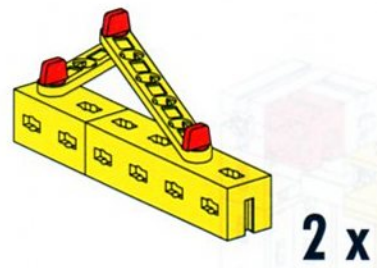

9Volt-Block
 Alkaline

Windmühle
Wind mill
Moulin à vent

Windmolen
Molino de viento
Moinho de vento

Molino a vento
Ветряная мельница
风车

Montierung
Motor mit
Motorschraube

- 9**
- Red 1x2 Technic Brick with Hole: 2x
 - Red Technic Pin with Friction Ridge: 2x
 - Dark Grey Technic Pin with Friction Ridge: 1x