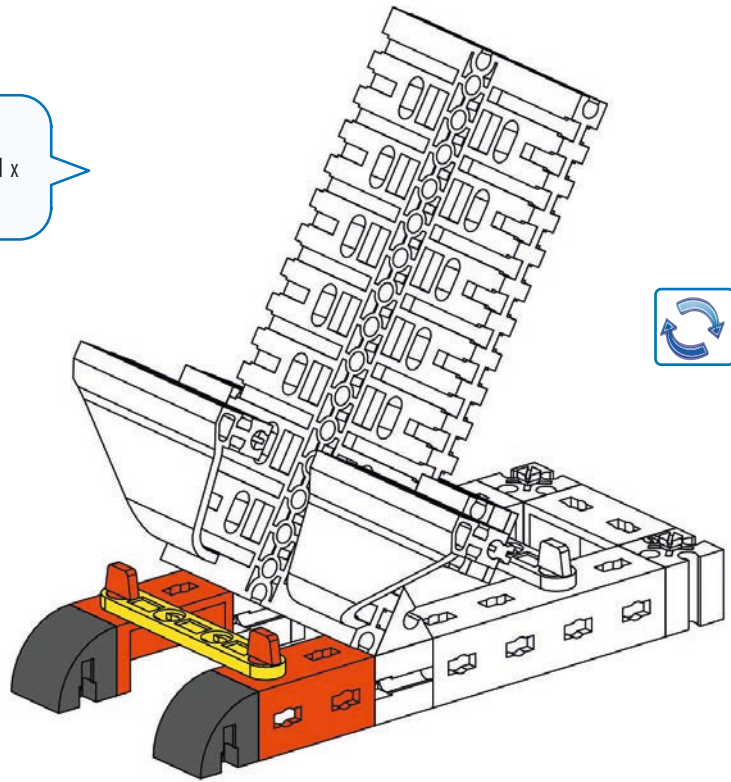

**10** 2x orange Technic pins (60°)

11

2x

2x

2x

1x

Spielplatz  
Playground  
Aire de jeu pour  
enfants

Speelplaats  
Parque infantil  
Parque infantil