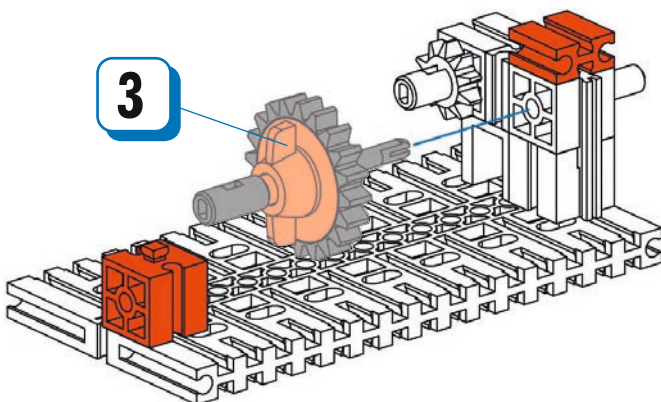

Spielplatz
Playground
Aire de jeu pour
enfants

Speelplaats
Parque infantil
Parque infantil

Parco giochi
Игровая площадка
游乐场