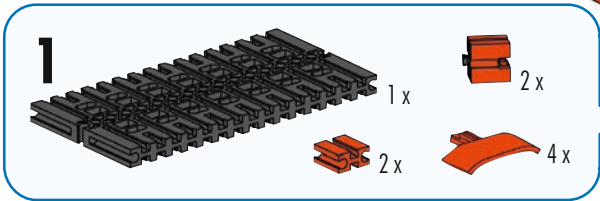

Baustelle
Construction site
Chantier

Bouwplaats
En la obra
Canteiro de obras

Cantiere
Стройплощадка
建筑工地