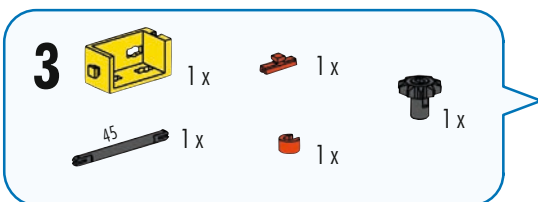

2 x

15 2 x

A 4 x

Gabelstapler  
Fork lift  
Empileuse à fourche

Vorkhefruck  
Carretilla elevadora  
Empilhadeira de  
forquilha

Carrello a forcole  
Вилочный погрузчик  
叉车

- 4**
- Yellow 1x3 Technic Beam 1x
  - Red 1x2 Technic Pin 1x
  - Red 1x2 Technic Pin 1x
  - Red 1x2 Technic Pin 1x
  - Black 45 Technic Pin 1x
  - Red 1x2 Technic Pin 1x
  - Black 1x2 Technic Pin 1x
  - Grey 1x2 Technic Pin 2x