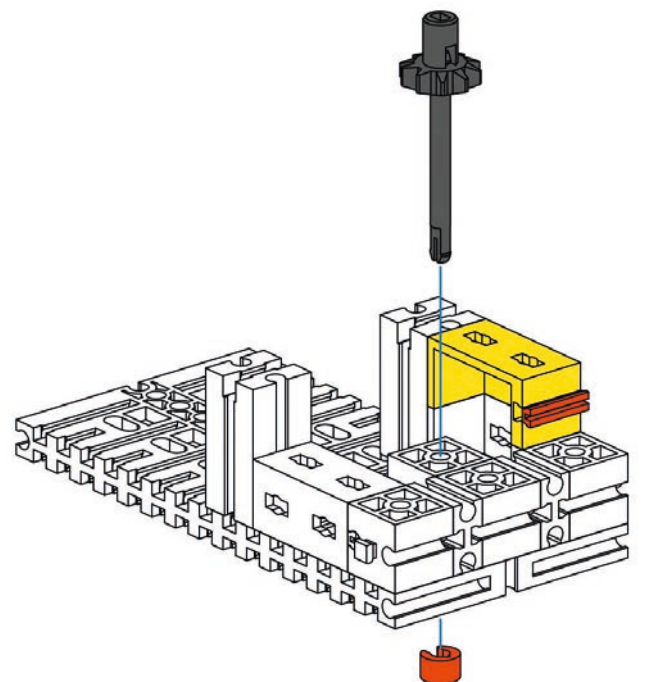

2 x

15 2 x

A 4 x

Gabelstapler  
Fork lift  
Empileuse à fourche

Vorkhefruck  
Carretilla elevadora  
Empilhadeira de  
forquilha

Carrello a forcole  
Вилочный погрузчик  
叉车

- 4**
- Yellow 1x3 Technic Beam 1x
  - Red 1x2 Technic Pin 1x
  - Red 1x2 Technic Pin 1x
  - Red 1x2 Technic Pin 1x
  - Black 45 Technic Pin 1x
  - Red 1x2 Technic Pin 1x
  - Black 1x2 Technic Pin 1x
  - Grey 1x2 Technic Pin 2x