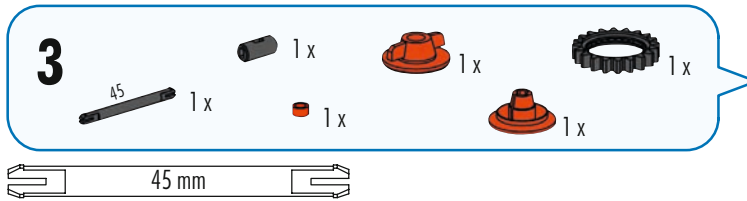

Spielplatz
Playground
Aire de jeu pour
enfants

Speelplaats
Parque infantil
Parque infantil

Parco giochi
Игровая площадка
游乐场