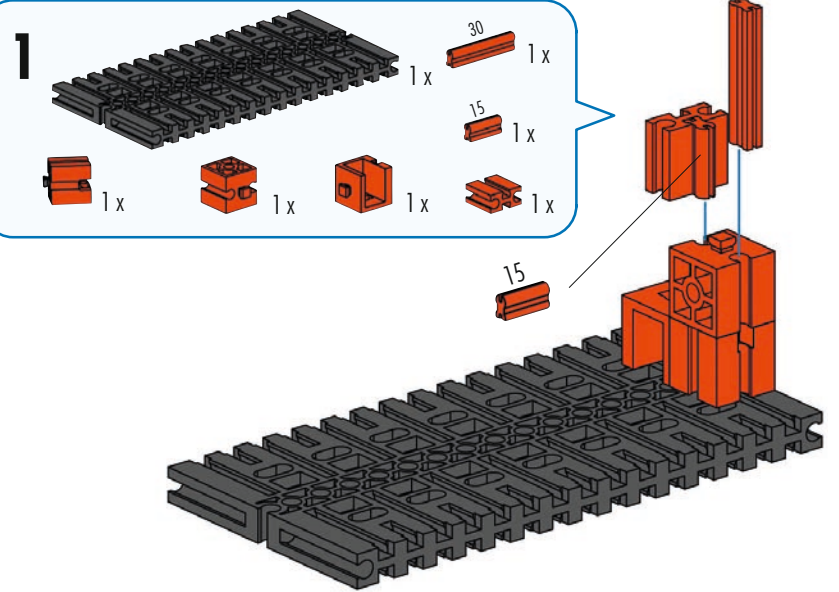

**10** 2x orange Technic pins (60°)

11

2x

2x

2x

1x

Spielplatz  
Playground  
Aire de jeu pour  
enfants

Speelplaats  
Parque infantil  
Parque infantil

Parco giochi  
Игровая площадка  
游乐场

5

1x

1x

45

1x

45 mm

6