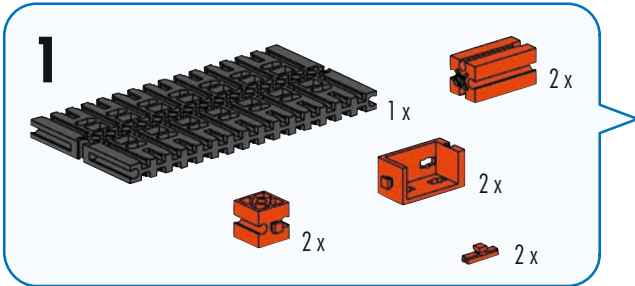

2 x

15 2 x

A 4 x

Gabelstapler  
Fork lift  
Empileuse à fourche

Vorkhefruck  
Carretilla elevadora  
Empilhadeira de  
forquilha

Carrello a forcole  
Вилочный погрузчик  
叉车

- 4**
- Yellow 1x3 Technic Beam 1x
  - Red 1x2 Technic Pin 1x
  - Red 1x2 Technic Pin 1x
  - Red 1x2 Technic Pin 1x
  - Black 45 Technic Pin 1x
  - Red 1x2 Technic Pin 1x
  - Black 1x2 Technic Pin 1x
  - Grey 1x2 Technic Pin 2x