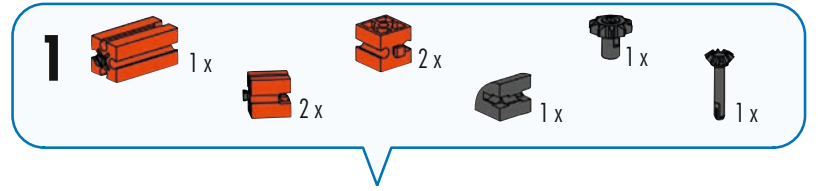

Milchschaumer
Milk foamer
Mousseur à lait

Melkopschuimer
Espumadera de leche
Espumador de leite

Cappuccinatore
Миксер
牛奶打泡器

3