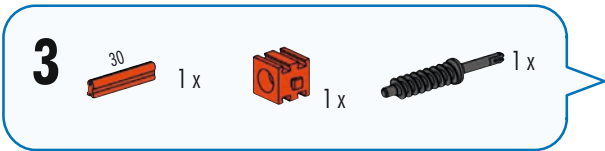

Schraubzwinde
C-clamp
Serre-joint à serrage
par vis

Bankschroef
Prensa de tornillo
Sargento

Morsa
Струбцина
台钳

40 mm