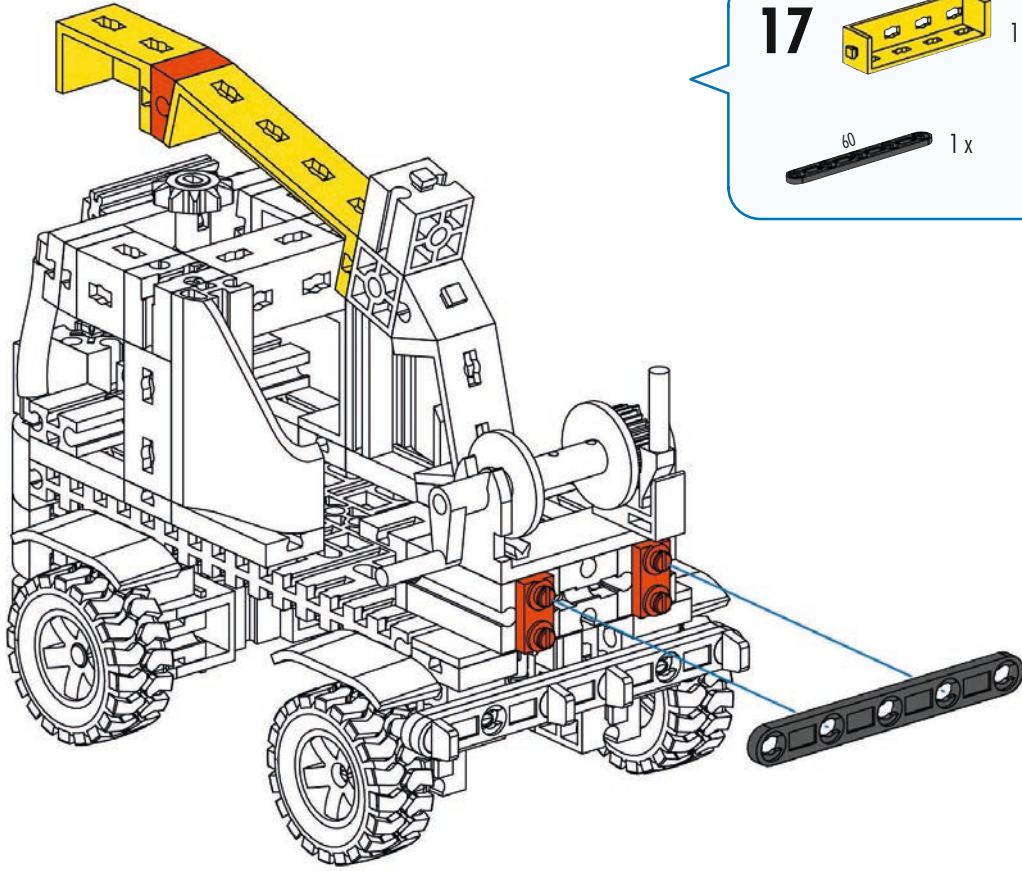

1. **17**
2. 1x
   - 1x
   - 1x
   - 2x
   - 1x

1. **18**
2. 1x
   - 2x
   - 2x
   - 4x
   - 1x
   - 1x