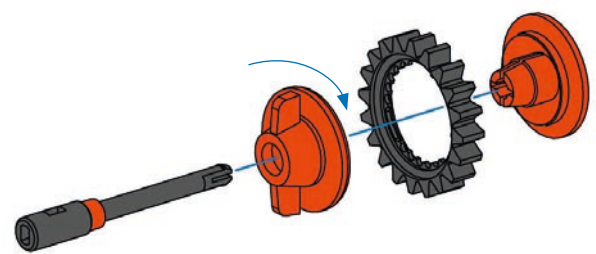

Spielplatz
Playground
Aire de jeu pour
enfants

Speelplaats
Parque infantil
Parque infantil

Parco giochi
Игровая площадка
游乐场