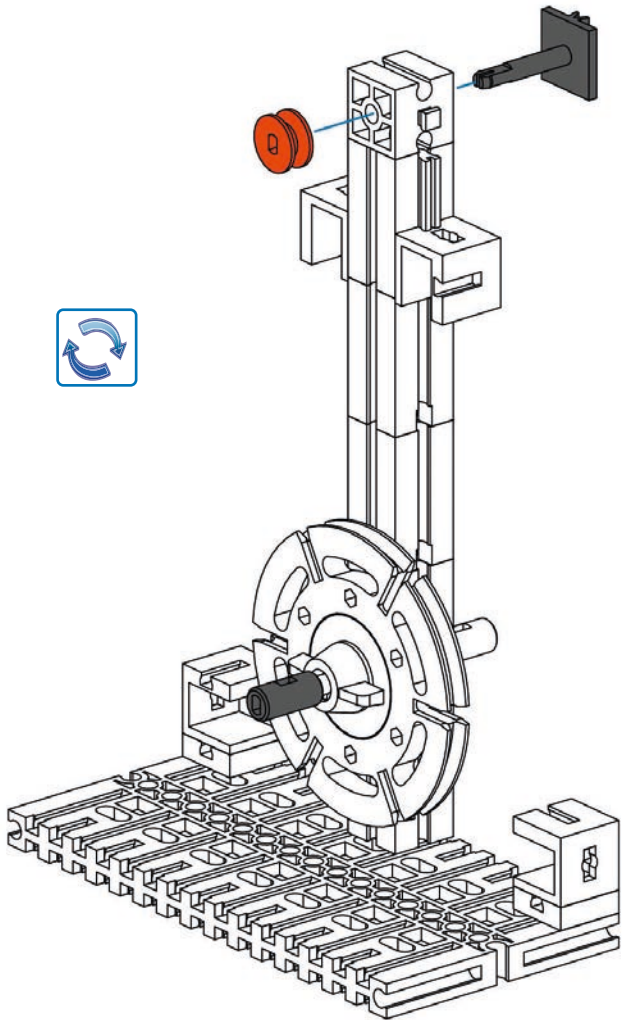

3

- 45 1x
- 1x
- 1x
- 1x
- 1x
- 1x

45 mm

4

- 1x
- 1x
- 1x