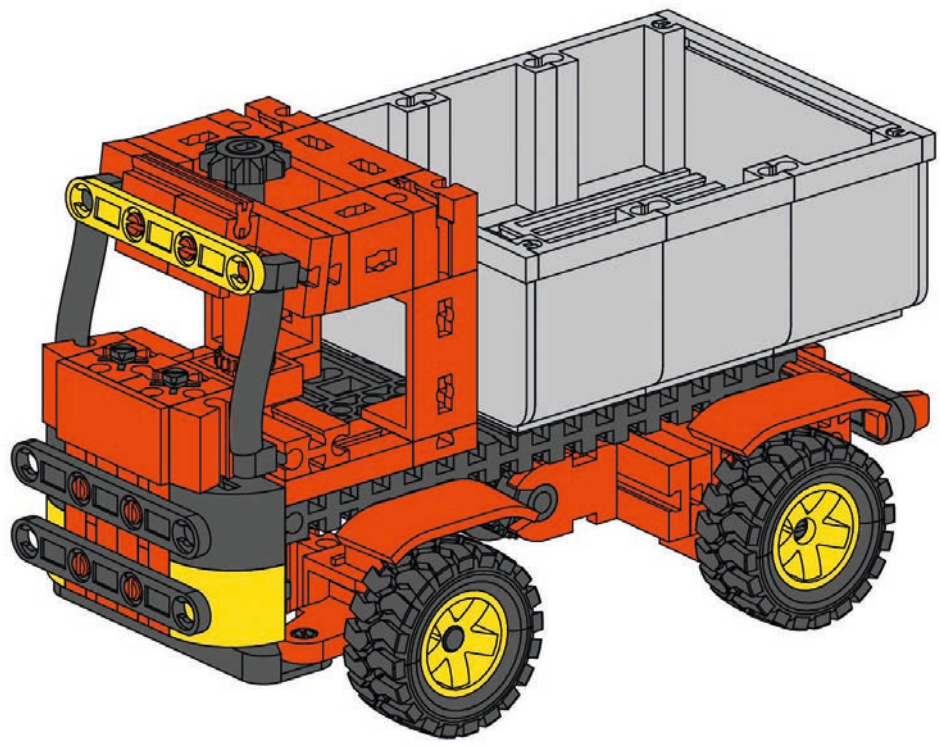

2 x

15 2 x

A 4 x

Gabelstapler  
Fork lift  
Empileuse à fourche

Vorkhefruck  
Carretilla elevadora  
Empilhadeira de  
forquilha

Carrello a forcole  
Вилочный погрузчик  
叉车

- 4**
- Yellow 1x3 Technic Beam 1x
  - Red 1x2 Technic Pin 1x
  - Red 1x2 Technic Pin 1x
  - Red 1x2 Technic Pin 1x
  - Black 45 Technic Pin 1x
  - Red 1x2 Technic Pin 1x
  - Black 1x2 Technic Pin 1x
  - Grey 1x2 Technic Pin 2x