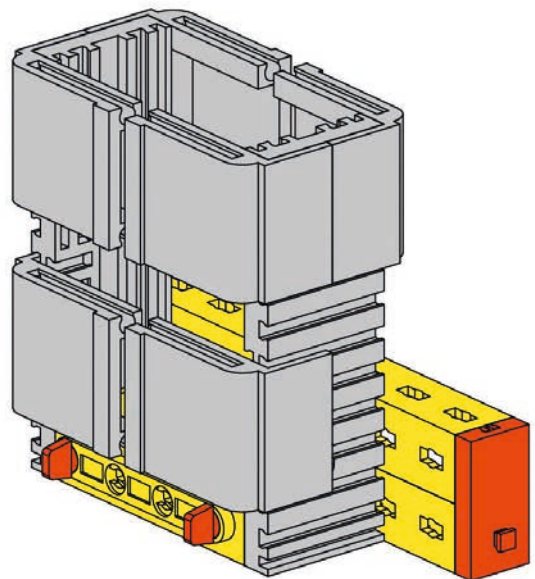

**10** 2x orange Technic pins (60°)

11

2x

2x

2x

1x

Spielplatz  
Playground  
Aire de jeu pour  
enfants

Speelplaats  
Parque infantil  
Parque infantil