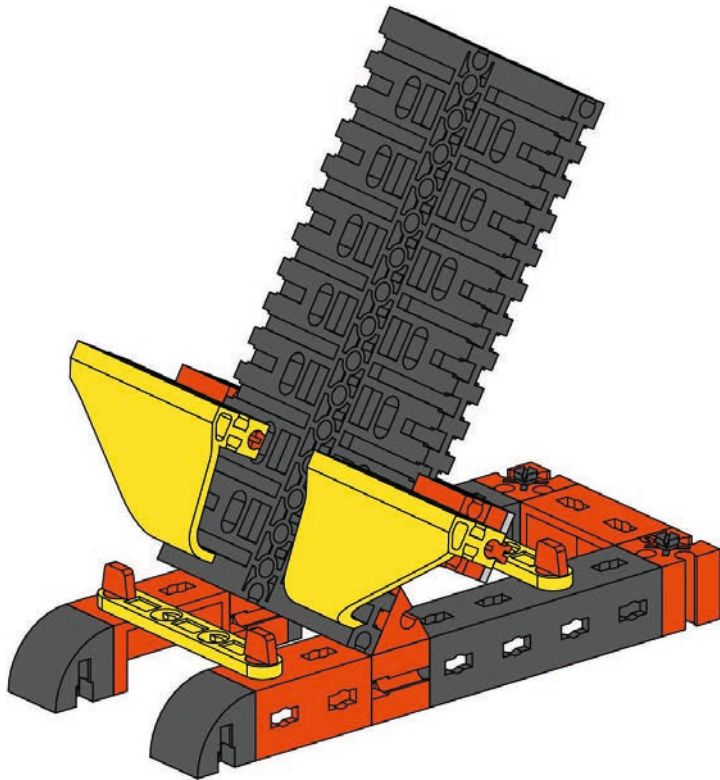

**10** 2x orange Technic pins (60°)

11

2x

2x

2x

1x

Spielplatz  
Playground  
Aire de jeu pour  
enfants

Speelplaats  
Parque infantil  
Parque infantil