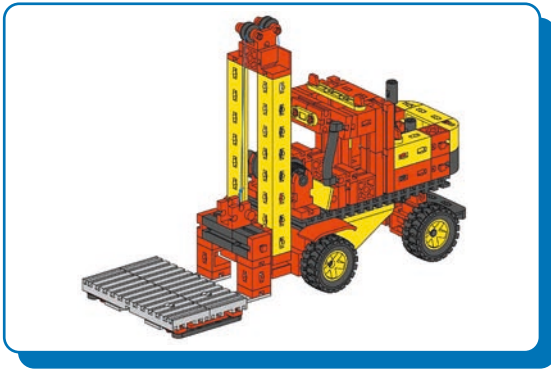

2 x

15 2 x

A 4 x

Gabelstapler  
Fork lift  
Empileuse à fourche

Vorkhefruck  
Carretilla elevadora  
Empilhadeira de  
forquilha

Carrello a forcole  
Вилочный погрузчик  
叉车

- 4**
- Yellow 1x3 Technic Beam 1x
  - Red 1x2 Technic Pin 1x
  - Red 1x2 Technic Pin 1x
  - Red 1x2 Technic Pin 1x
  - Black 45 Technic Pin 1x
  - Red 1x2 Technic Pin 1x
  - Black 1x2 Technic Pin 1x
  - Grey 1x2 Technic Pin 2x