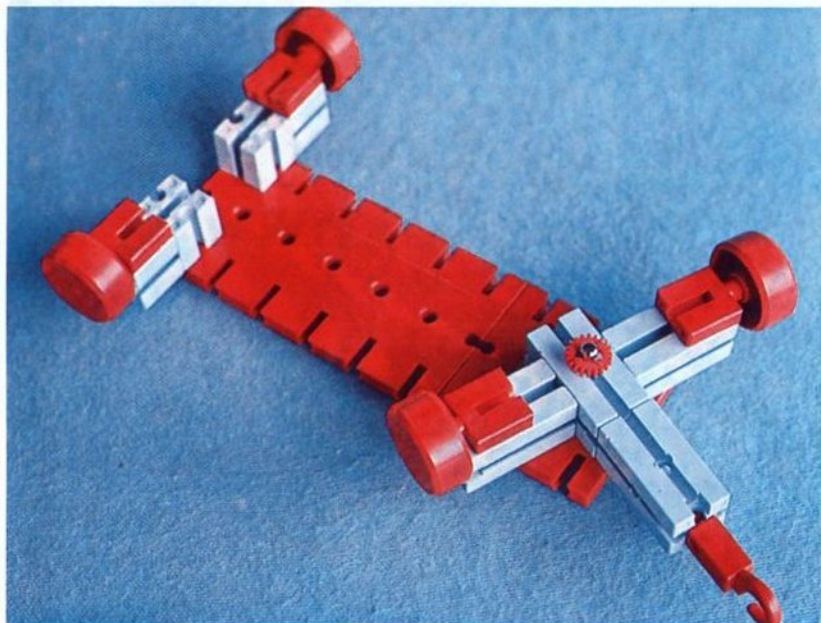

fischer[®]technik

Vorstufe ab 4 Jahre
from 4 years on
à partir de 4 ans
da 4 anni in poi
vanaf 4 jaar

50v

Art.-Nr. 6 39012 5

100v

1000v

25v

Wichtig

Alle Bauteile der fischertechnik Vorstufe-Kästen (25v, 50v, 100v, 1000v) können später mit den Bauteilen der fischertechnik Grund- und Ausbaukästen kombiniert werden.

Important

All parts of the preliminary kits (25v, 50v, 100v, 1000v) can later be used in combination with the parts of the basic and extension kits.

Important

Tous les éléments des boîtes fischertechnik 25v, 50v, 100v, et 1000v peuvent être combinés plus tard avec les pièces des boîtes de base et accessoires.

Importante

Tutti gli elementi del programma fischertechnik "primi passi" (25v, 50v, 100v, 1000v) possono essere combinati in seguito con gli elementi delle cassette base e di perfezionamento.

Belangryk

Alle bouwdeelen van de fischertechnik-voorprogramma-bouwdozen (25v, 50v, 100v, 1000v) kunnen later met de bouwdeelen van basis- en uitbreidingsdozen gekombineerd worden.

Der Kasten 1000v enthält die Bauteile von vier 100v Kästen. Ein ideales Spiel für mehrere Kinder. • The contents of kit 1000v are identical to 4 kits no. 100v. It is ideal for children playing in groups. • La boîte 1000v contient les pièces de construction de 4 boîtes 100v. Ideale pour les enfants qui jouent en groupe. • La cassetta 1000v contiene gli elementi di quattro cassette 100v. Questo assortimento è ideale per il lavoro di gruppo. • De bouwdoos 1000v bevat de bouwdeelen van vier 100v dozen. Hij is ideaal voor kinderen, die in een groep spelen.