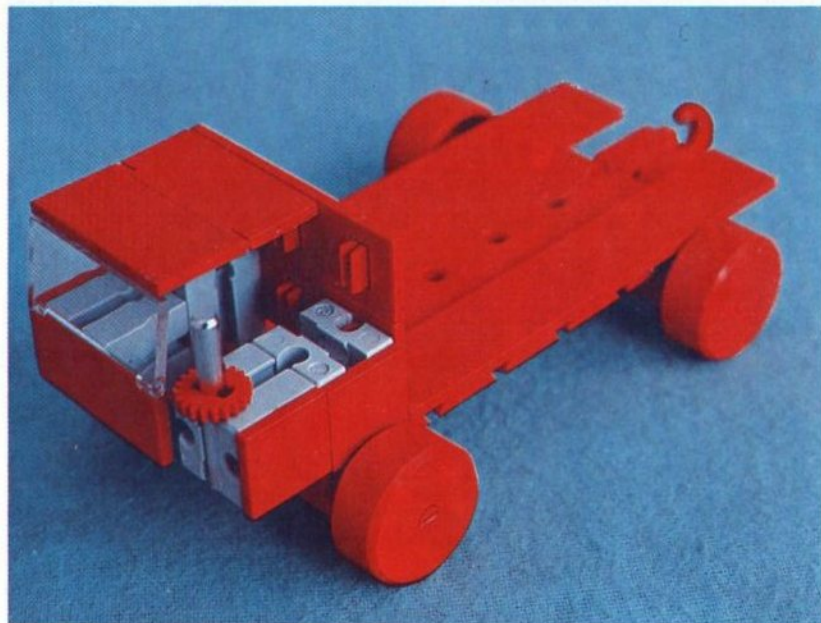

fischer[®]technik

Vorstufe ab 4 Jahre
from 4 years on
à partir de 4 ans
da 4 anni in poi
vanaf 4 jaar

50v

Art.-Nr. 6 39012 5

100v

1000v

25v

Wichtig

Alle Bauteile der fischertechnik Vorstufe-Kästen (25v, 50v, 100v, 1000v) können später mit den Bauteilen der fischertechnik Grund- und Ausbaukästen kombiniert werden.

Important

All parts of the preliminary kits (25v, 50v, 100v, 1000v) can later be used in combination with the parts of the basic and extension kits.