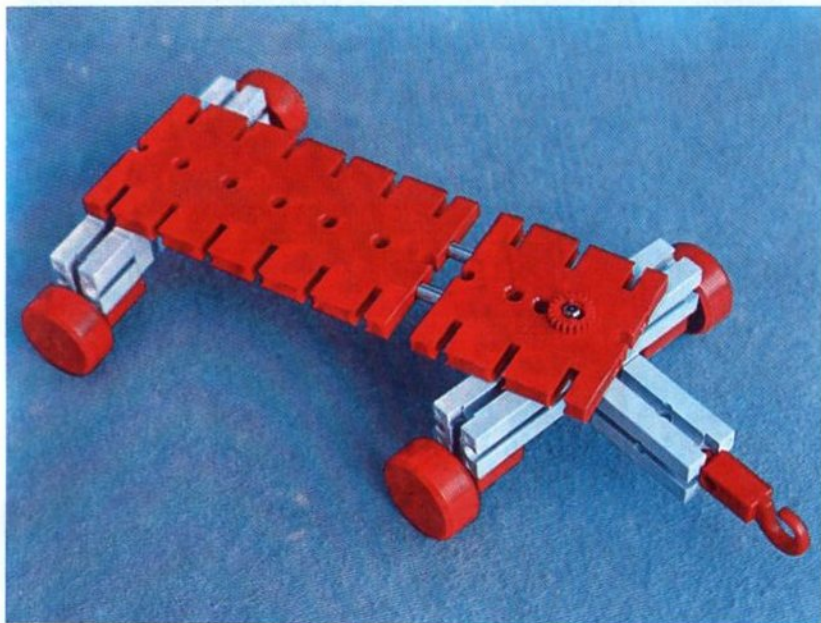

fischer[®]technik

Vorstufe ab 4 Jahre
from 4 years on
à partir de 4 ans
da 4 anni in poi
vanaf 4 jaar

50v

Art.-Nr. 6 39012 5

100v

1000v

25v

Wichtig

Alle Bauteile der fischertechnik Vorstufe-Kästen (25v, 50v, 100v, 1000v) können später mit den Bauteilen der fischertechnik Grund- und Ausbaukästen kombiniert werden.

Important

All parts of the preliminary kits (25v, 50v, 100v, 1000v) can later be used in combination with the parts of the basic and extension kits.

Important

Tous les éléments des boîtes fischertechnik 25v, 50v, 100v, et 1000v peuvent être combinés plus tard avec les pièces des boîtes de base et accessoires.

Importante

Tutti gli elementi del programma fischertechnik "primi passi" (25v, 50v, 100v, 1000v) possono essere combinati in seguito con gli elementi delle cassette base e di perfezionamento.

Belangryk

Alle bouwdeelen van de fischertechnik-voorprogramma-bouwdozen (25v, 50v, 100v, 1000v) kunnen later met de bouwdeelen van basis- en uitbreidingsdozen gekombineerd worden.

Der Kasten 1000v enthält die Bauteile von vier 100v Kästen. Ein ideales Spiel für mehrere Kinder. • The contents of kit 1000v are identical to 4 kits no. 100v. It is ideal for children playing in groups. • La boîte 1000v contient les pièces de construction de 4 boîtes 100v. Ideale pour les enfants qui jouent en groupe. • La cassetta 1000v contiene gli elementi di quattro cassette 100v. Questo assortimento è ideale per il lavoro di gruppo. • De bouwdoos 1000v bevat de bouwdeelen van vier 100v dozen. Hij is ideaal voor kinderen, die in een groep spelen.