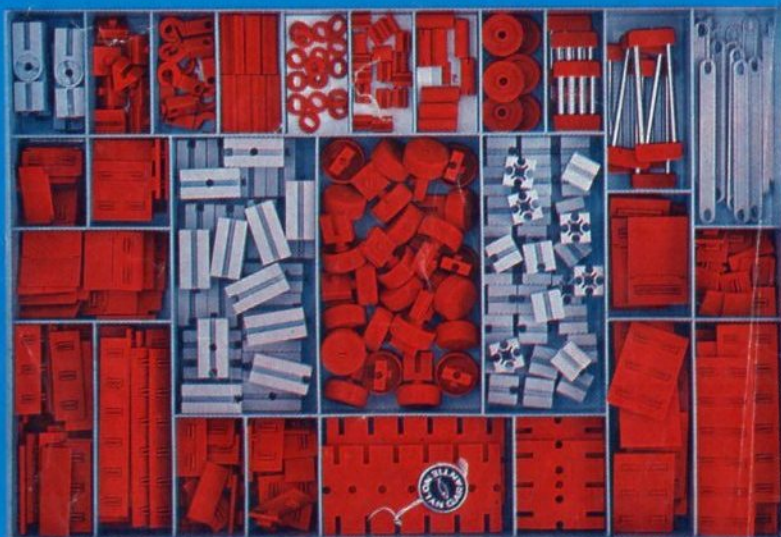

fischer[®]technik

Vorstufe ab 4 Jahre
from 4 years on
à partir de 4 ans
da 4 anni in poi
vanaf 4 jaar

50v

Art.-Nr. 6 39012 5

100v

1000v

25v

Wichtig

Alle Bauteile der fischertechnik Vorstufe-Kästen (25v, 50v, 100v, 1000v) können später mit den Bauteilen der fischertechnik Grund- und Ausbaukästen kombiniert werden.

Important

All parts of the preliminary kits (25v, 50v, 100v, 1000v) can later be used in combination with the parts of the basic and extension kits.

Important

Tous les éléments des boîtes fischertechnik 25v, 50v, 100v, et 1000v peuvent être combinés plus tard avec les pièces des boîtes de base et accessoires.

Importante

Tutti gli elementi del programma fischertechnik "primi passi" (25v, 50v, 100v, 1000v) possono essere combinati in seguito con gli elementi delle cassette base e di perfezionamento.

Belangryk

Alle bouwdeelen van de fischertechnik-voorprogramma-bouwdozen (25v, 50v, 100v, 1000v) kunnen later met de bouwdeelen van basis- en uitbreidingsdozen gekombineerd worden.

Der Kasten 1000v enthält die Bauteile von vier 100v Kästen. Ein ideales Spiel für mehrere Kinder. • The contents of kit 1000v are identical to 4 kits no. 100v. It is ideal for children playing in groups. • La boîte 1000v contient les pièces de construction de 4 boîtes 100v. Ideale pour les enfants qui jouent en groupe. • La cassetta 1000v contiene gli elementi di quattro cassette 100v. Questo assortimento è ideale per il lavoro di gruppo. • De bouwdoos 1000v bevat de bouwdeelen van vier 100v dozen. Hij is ideaal voor kinderen, die in een groep spelen.