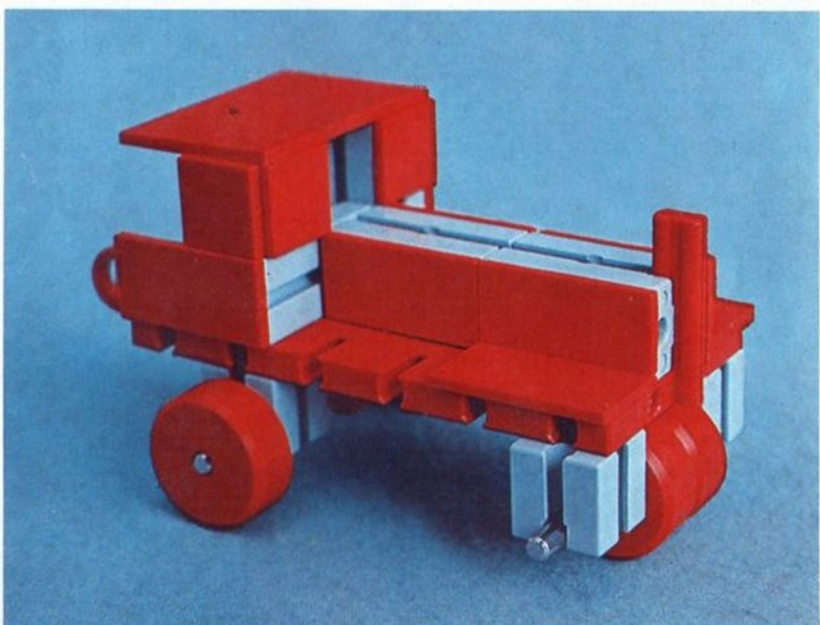

fischer[®]technik

Vorstufe ab 4 Jahre
from 4 years on
à partir de 4 ans
da 4 anni in poi
vanaf 4 jaar

50v

Art.-Nr. 6 39012 5

100v

1000v

25v

Wichtig

Alle Bauteile der fischertechnik Vorstufe-Kästen (25v, 50v, 100v, 1000v) können später mit den Bauteilen der fischertechnik Grund- und Ausbaukästen kombiniert werden.

Important

All parts of the preliminary kits (25v, 50v, 100v, 1000v) can later be used in combination with the parts of the basic and extension kits.