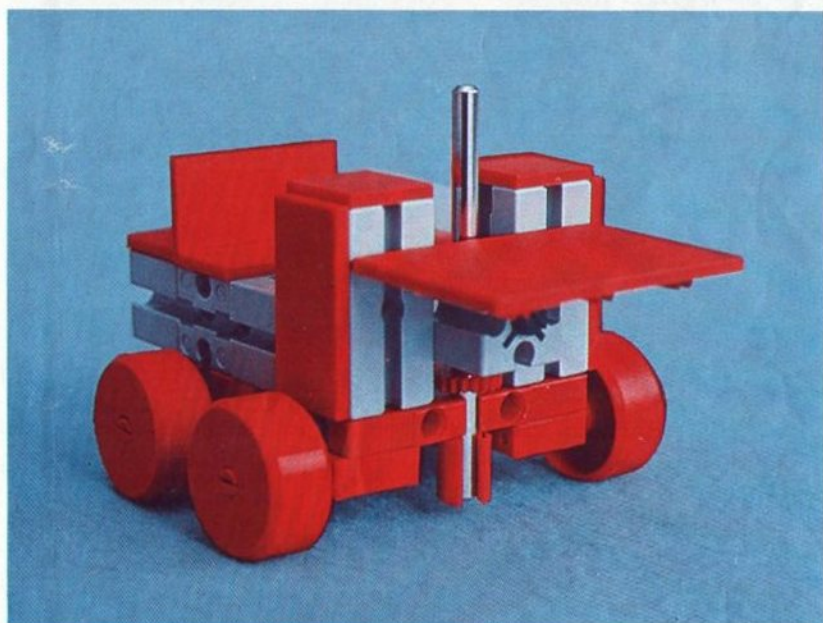

fischer[®]technik

Vorstufe ab 4 Jahre
from 4 years on
à partir de 4 ans
da 4 anni in poi
vanaf 4 jaar

50v

Art.-Nr. 6 39012 5

100v

1000v

25v

Wichtig

Alle Bauteile der fischertechnik Vorstufe-Kästen (25v, 50v, 100v, 1000v) können später mit den Bauteilen der fischertechnik Grund- und Ausbaukästen kombiniert werden.

Important

All parts of the preliminary kits (25v, 50v, 100v, 1000v) can later be used in combination with the parts of the basic and extension kits.

Important

Tous les éléments des boîtes fischertechnik 25v, 50v, 100v, et 1000v peuvent être combinés plus tard avec les pièces des boîtes de base et accessoires.

Importante

Tutti gli elementi del programma fischertechnik "primi passi" (25v, 50v, 100v, 1000v) possono essere combinati in seguito con gli elementi delle cassette base e di perfezionamento.