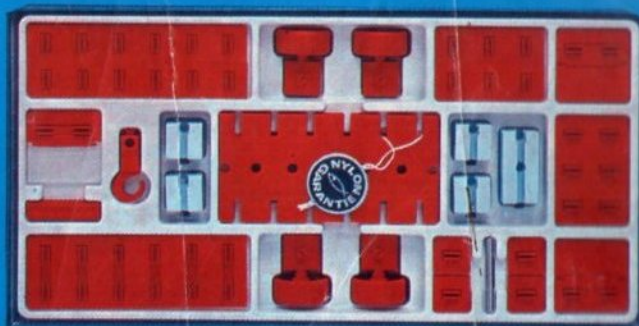

fischer[®]technik

Vorstufe ab 4 Jahre
from 4 years on
à partir de 4 ans
da 4 anni in poi
vanaf 4 jaar

50v

Art.-Nr. 6 39012 5

100v

1000v

25v

Wichtig

Alle Bauteile der fischertechnik Vorstufe-Kästen (25v, 50v, 100v, 1000v) können später mit den Bauteilen der fischertechnik Grund- und Ausbaukästen kombiniert werden.

Important

All parts of the preliminary kits (25v, 50v, 100v, 1000v) can later be used in combination with the parts of the basic and extension kits.

Important

Tous les éléments des boîtes fischertechnik 25v, 50v, 100v, et 1000v peuvent être combinés plus tard avec les pièces des boîtes de base et accessoires.

Importante

Tutti gli elementi del programma fischertechnik "primi passi" (25v, 50v, 100v, 1000v) possono essere combinati in seguito con gli elementi delle cassette base e di perfezionamento.

Belangryk

Alle bouwdeelen van de fischertechnik-voorprogramma-bouwdozen (25v, 50v, 100v, 1000v) kunnen later met de bouwdeelen van basis- en uitbreidingsdozen gekombineerd worden.

Der Kasten 1000v enthält die Bauteile von vier 100v Kästen. Ein ideales Spiel für mehrere Kinder. • The contents of kit 1000v are identical to 4 kits no. 100v. It is ideal for children playing in groups. • La boîte 1000v contient les pièces de construction de 4 boîtes 100v. Ideale pour les enfants qui jouent en groupe. • La cassetta 1000v contiene gli elementi di quattro cassette 100v. Questo assortimento è ideale per il lavoro di gruppo. • De bouwdoos 1000v bevat de bouwdeelen van vier 100v dozen. Hij is ideaal voor kinderen, die in een groep spelen.