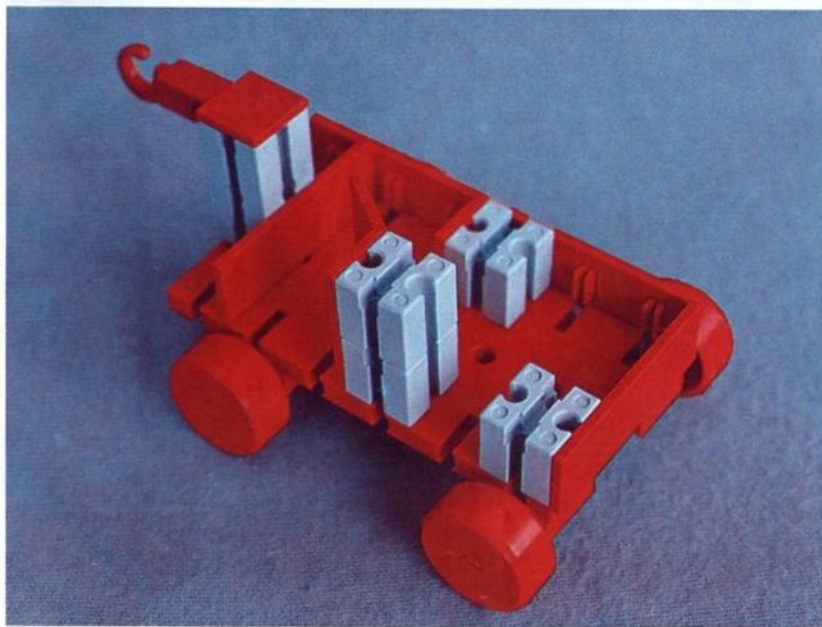

fischer[®]technik

Vorstufe ab 4 Jahre
from 4 years on
à partir de 4 ans
da 4 anni in poi
vanaf 4 jaar

50v

Art.-Nr. 6 39012 5

100v

1000v

25v

Wichtig

Alle Bauteile der fischertechnik Vorstufe-Kästen (25v, 50v, 100v, 1000v) können später mit den Bauteilen der fischertechnik Grund- und Ausbaukästen kombiniert werden.

Important

All parts of the preliminary kits (25v, 50v, 100v, 1000v) can later be used in combination with the parts of the basic and extension kits.

Important

Tous les éléments des boîtes fischertechnik 25v, 50v, 100v, et 1000v peuvent être combinés plus tard avec les pièces des boîtes de base et accessoires.

Importante

Tutti gli elementi del programma fischertechnik "primi passi" (25v, 50v, 100v, 1000v) possono essere combinati in seguito con gli elementi delle cassette base e di perfezionamento.

Belangryk

Alle bouwdeelen van de fischertechnik-voorprogramma-bouwdozen (25v, 50v, 100v, 1000v) kunnen later met de bouwdeelen van basis- en uitbreidingsdozen gekombineerd worden.

Der Kasten 1000v enthält die Bauteile von vier 100v Kästen. Ein ideales Spiel für mehrere Kinder. • The contents of kit 1000v are identical to 4 kits no. 100v. It is ideal for children playing in groups. • La boîte 1000v contient les pièces de construction de 4 boîtes 100v. Ideale pour les enfants qui jouent en groupe. • La cassetta 1000v contiene gli elementi di quattro cassette 100v. Questo assortimento è ideale per il lavoro di gruppo. • De bouwdoos 1000v bevat de bouwdeelen van vier 100v dozen. Hij is ideaal voor kinderen, die in een groep spelen.