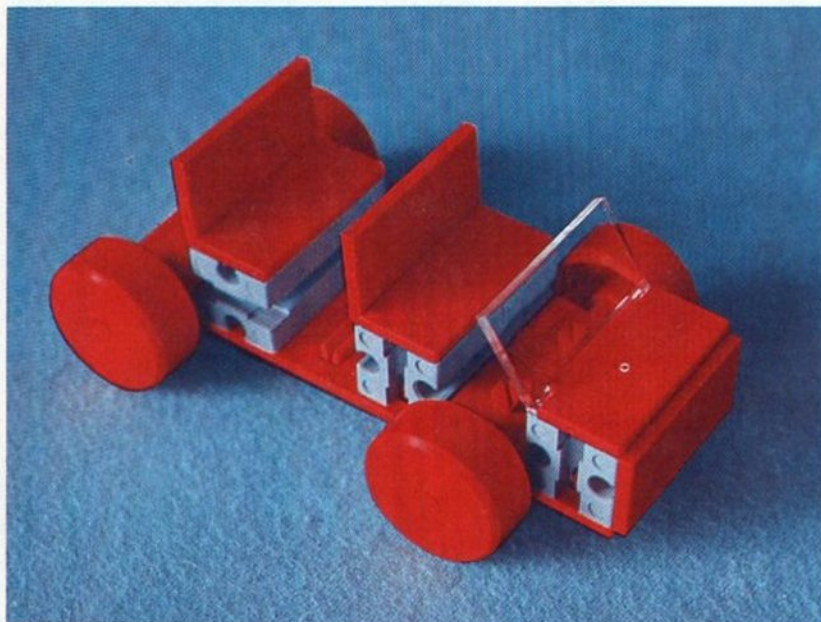

fischer[®]technik

Vorstufe ab 4 Jahre
from 4 years on
à partir de 4 ans
da 4 anni in poi
vanaf 4 jaar

50v

Art.-Nr. 6 39012 5

100v

1000v

25v

Wichtig

Alle Bauteile der fischertechnik Vorstufe-Kästen (25v, 50v, 100v, 1000v) können später mit den Bauteilen der fischertechnik Grund- und Ausbaukästen kombiniert werden.

Important

All parts of the preliminary kits (25v, 50v, 100v, 1000v) can later be used in combination with the parts of the basic and extension kits.