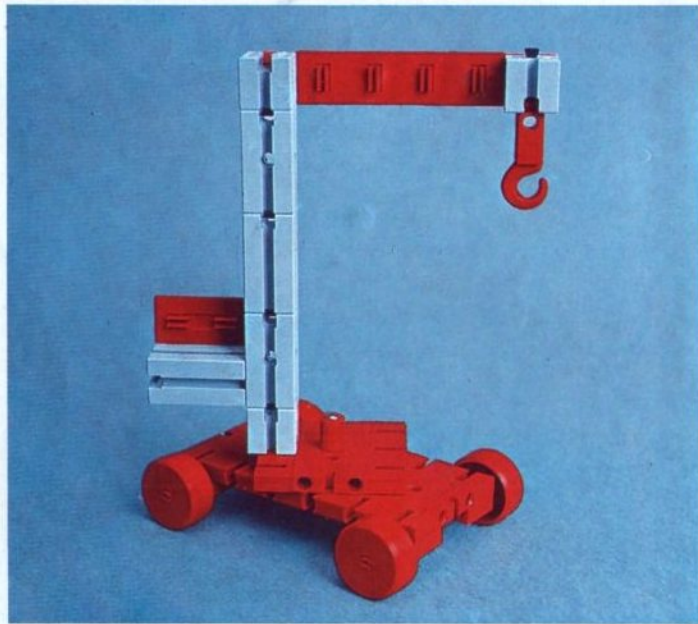

fischer[®]technik

Vorstufe ab 4 Jahre
from 4 years on
à partir de 4 ans
da 4 anni in poi
vanaf 4 jaar

50v

Art.-Nr. 6 39012 5

100v

1000v

25v

Wichtig

Alle Bauteile der fischertechnik Vorstufe-Kästen (25v, 50v, 100v, 1000v) können später mit den Bauteilen der fischertechnik Grund- und Ausbaukästen kombiniert werden.

Important

All parts of the preliminary kits (25v, 50v, 100v, 1000v) can later be used in combination with the parts of the basic and extension kits.

Important

Tous les éléments des boîtes fischertechnik 25v, 50v, 100v, et 1000v peuvent être combinés plus tard avec les pièces des boîtes de base et accessoires.

Importante

Tutti gli elementi del programma fischertechnik "primi passi" (25v, 50v, 100v, 1000v) possono essere combinati in seguito con gli elementi delle cassette base e di perfezionamento.