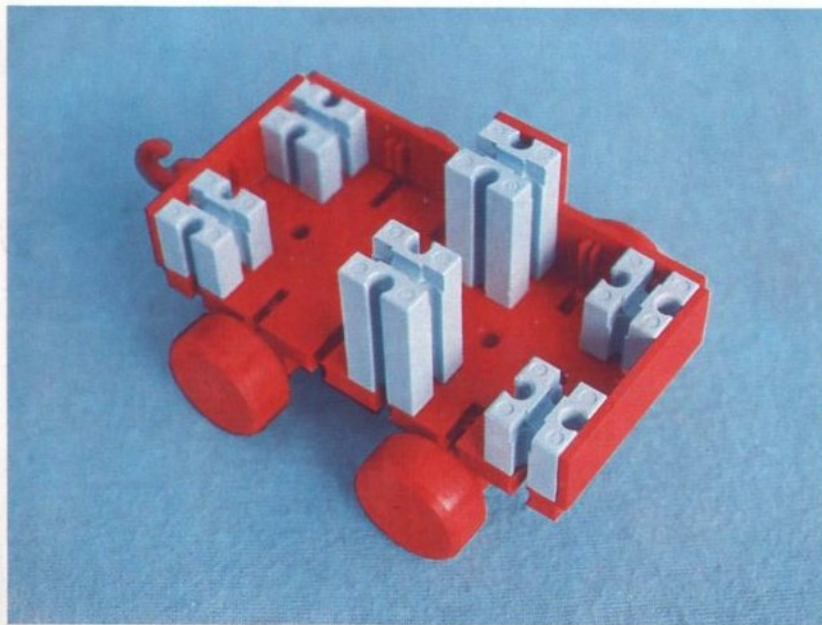

fischer[®]technik

Vorstufe ab 4 Jahre
from 4 years on
à partir de 4 ans
da 4 anni in poi
vanaf 4 jaar

50v

Art.-Nr. 6 39012 5

100v

1000v

25v

Wichtig

Alle Bauteile der fischertechnik Vorstufe-Kästen (25v, 50v, 100v, 1000v) können später mit den Bauteilen der fischertechnik Grund- und Ausbaukästen kombiniert werden.

Important

All parts of the preliminary kits (25v, 50v, 100v, 1000v) can later be used in combination with the parts of the basic and extension kits.

Important

Tous les éléments des boîtes fischertechnik 25v, 50v, 100v, et 1000v peuvent être combinés plus tard avec les pièces des boîtes de base et accessoires.

Importante

Tutti gli elementi del programma fischertechnik "primi passi" (25v, 50v, 100v, 1000v) possono essere combinati in seguito con gli elementi delle cassette base e di perfezionamento.

Belangryk

Alle bouwdeelen van de fischertechnik-voorprogramma-bouwdozen (25v, 50v, 100v, 1000v) kunnen later met de bouwdeelen van basis- en uitbreidingsdozen gekombineerd worden.

Der Kasten 1000v enthält die Bauteile von vier 100v Kästen. Ein ideales Spiel für mehrere Kinder. • The contents of kit 1000v are identical to 4 kits no. 100v. It is ideal for children playing in groups. • La boîte 1000v contient les pièces de construction de 4 boîtes 100v. Ideale pour les enfants qui jouent en groupe. • La cassetta 1000v contiene gli elementi di quattro cassette 100v. Questo assortimento è ideale per il lavoro di gruppo. • De bouwdoos 1000v bevat de bouwdeelen van vier 100v dozen. Hij is ideaal voor kinderen, die in een groep spelen.