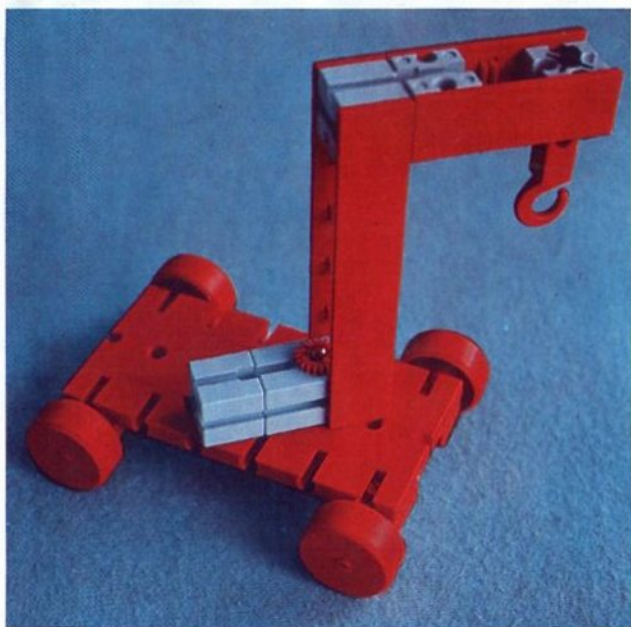

fischer[®]technik

Vorstufe ab 4 Jahre
from 4 years on
à partir de 4 ans
da 4 anni in poi
vanaf 4 jaar

50v

Art.-Nr. 6 39012 5

100v

1000v

25v

Wichtig

Alle Bauteile der fischertechnik Vorstufe-Kästen (25v, 50v, 100v, 1000v) können später mit den Bauteilen der fischertechnik Grund- und Ausbaukästen kombiniert werden.

Important

All parts of the preliminary kits (25v, 50v, 100v, 1000v) can later be used in combination with the parts of the basic and extension kits.

Important

Tous les éléments des boîtes fischertechnik 25v, 50v, 100v, et 1000v peuvent être combinés plus tard avec les pièces des boîtes de base et accessoires.

Importante

Tutti gli elementi del programma fischertechnik "primi passi" (25v, 50v, 100v, 1000v) possono essere combinati in seguito con gli elementi delle cassette base e di perfezionamento.

Belangryk

Alle bouwdeelen van de fischertechnik-voorprogramma-bouwdozen (25v, 50v, 100v, 1000v) kunnen later met de bouwdeelen van basis- en uitbreidingsdozen gekombineerd worden.

Der Kasten 1000v enthält die Bauteile von vier 100v Kästen. Ein ideales Spiel für mehrere Kinder. • The contents of kit 1000v are identical to 4 kits no. 100v. It is ideal for children playing in groups. • La boîte 1000v contient les pièces de construction de 4 boîtes 100v. Ideale pour les enfants qui jouent en groupe. • La cassetta 1000v contiene gli elementi di quattro cassette 100v. Questo assortimento è ideale per il lavoro di gruppo. • De bouwdoos 1000v bevat de bouwdeelen van vier 100v dozen. Hij is ideaal voor kinderen, die in een groep spelen.