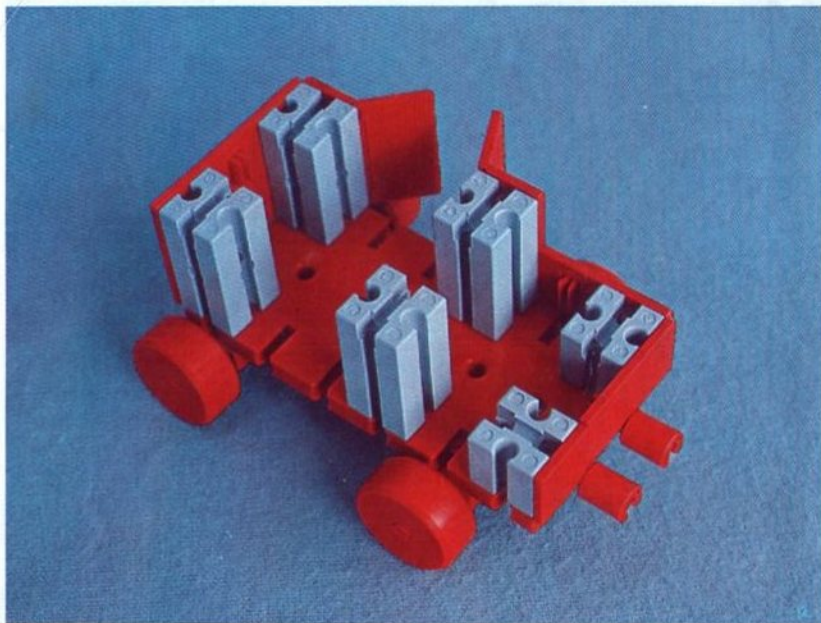

fischer[®]technik

Vorstufe ab 4 Jahre
from 4 years on
à partir de 4 ans
da 4 anni in poi
vanaf 4 jaar

50v

Art.-Nr. 6 39012 5

100v

1000v

25v

Wichtig

Alle Bauteile der fischertechnik Vorstufe-Kästen (25v, 50v, 100v, 1000v) können später mit den Bauteilen der fischertechnik Grund- und Ausbaukästen kombiniert werden.

Important

All parts of the preliminary kits (25v, 50v, 100v, 1000v) can later be used in combination with the parts of the basic and extension kits.

Important

Tous les éléments des boîtes fischertechnik 25v, 50v, 100v, et 1000v peuvent être combinés plus tard avec les pièces des boîtes de base et accessoires.

Importante

Tutti gli elementi del programma fischertechnik "primi passi" (25v, 50v, 100v, 1000v) possono essere combinati in seguito con gli elementi delle cassette base e di perfezionamento.

Belangryk

Alle bouwdeelen van de fischertechnik-voorprogramma-bouwdozen (25v, 50v, 100v, 1000v) kunnen later met de bouwdeelen van basis- en uitbreidingsdozen gekombineerd worden.

Der Kasten 1000v enthält die Bauteile von vier 100v Kästen. Ein ideales Spiel für mehrere Kinder. • The contents of kit 1000v are identical to 4 kits no. 100v. It is ideal for children playing in groups. • La boîte 1000v contient les pièces de construction de 4 boîtes 100v. Ideale pour les enfants qui jouent en groupe. • La cassetta 1000v contiene gli elementi di quattro cassette 100v. Questo assortimento è ideale per il lavoro di gruppo. • De bouwdoos 1000v bevat de bouwdeelen van vier 100v dozen. Hij is ideaal voor kinderen, die in een groep spelen.