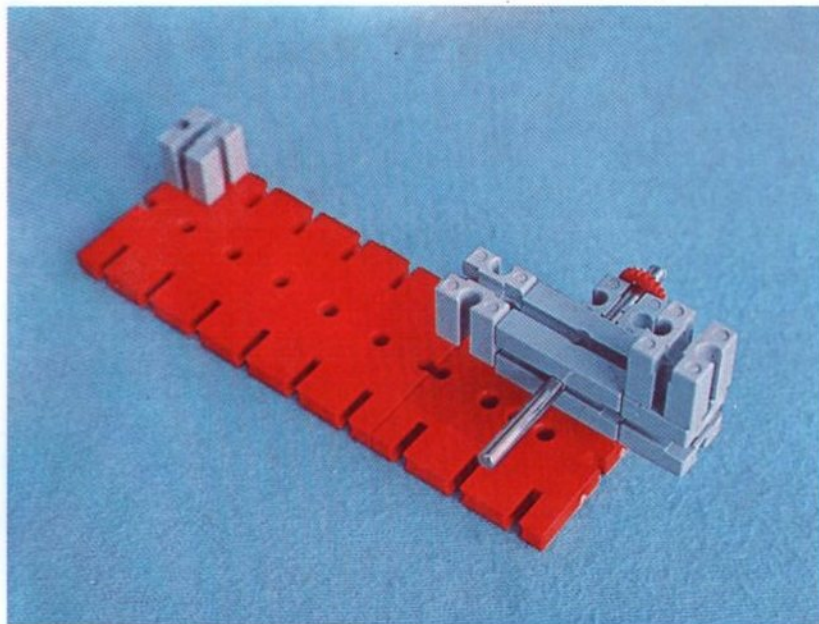

fischer[®]technik

Vorstufe ab 4 Jahre
from 4 years on
à partir de 4 ans
da 4 anni in poi
vanaf 4 jaar

50v

Art.-Nr. 6 39012 5

100v

1000v

25v

Wichtig

Alle Bauteile der fischertechnik Vorstufe-Kästen (25v, 50v, 100v, 1000v) können später mit den Bauteilen der fischertechnik Grund- und Ausbaukästen kombiniert werden.

Important

All parts of the preliminary kits (25v, 50v, 100v, 1000v) can later be used in combination with the parts of the basic and extension kits.

Important

Tous les éléments des boîtes fischertechnik 25v, 50v, 100v, et 1000v peuvent être combinés plus tard avec les pièces des boîtes de base et accessoires.

Importante

Tutti gli elementi del programma fischertechnik "primi passi" (25v, 50v, 100v, 1000v) possono essere combinati in seguito con gli elementi delle cassette base e di perfezionamento.

Belangryk

Alle bouwdeelen van de fischertechnik-voorprogramma-bouwdozen (25v, 50v, 100v, 1000v) kunnen later met de bouwdeelen van basis- en uitbreidingsdozen gekombineerd worden.

Der Kasten 1000v enthält die Bauteile von vier 100v Kästen. Ein ideales Spiel für mehrere Kinder. • The contents of kit 1000v are identical to 4 kits no. 100v. It is ideal for children playing in groups. • La boîte 1000v contient les pièces de construction de 4 boîtes 100v. Ideale pour les enfants qui jouent en groupe. • La cassetta 1000v contiene gli elementi di quattro cassette 100v. Questo assortimento è ideale per il lavoro di gruppo. • De bouwdoos 1000v bevat de bouwdeelen van vier 100v dozen. Hij is ideaal voor kinderen, die in een groep spelen.