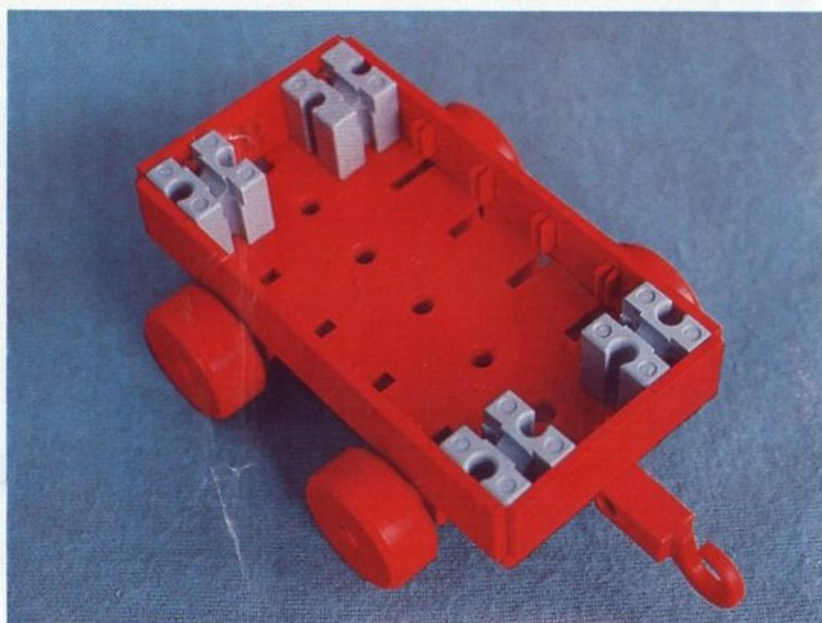

fischer[®]technik

Vorstufe ab 4 Jahre
from 4 years on
à partir de 4 ans
da 4 anni in poi
vanaf 4 jaar

50v

Art.-Nr. 6 39012 5

100v

1000v

25v

Wichtig

Alle Bauteile der fischertechnik Vorstufe-Kästen (25v, 50v, 100v, 1000v) können später mit den Bauteilen der fischertechnik Grund- und Ausbaukästen kombiniert werden.

Important

All parts of the preliminary kits (25v, 50v, 100v, 1000v) can later be used in combination with the parts of the basic and extension kits.