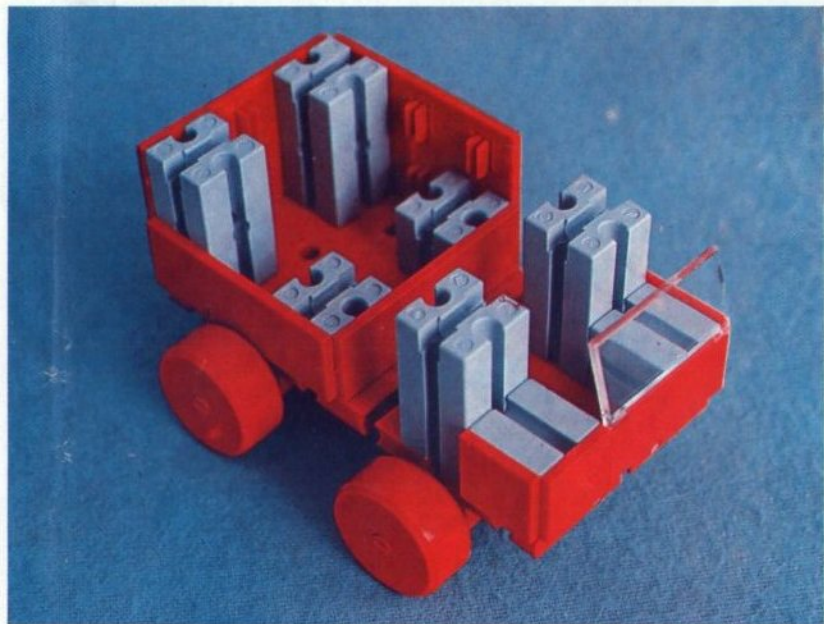

fischer[®]technik

Vorstufe ab 4 Jahre
from 4 years on
à partir de 4 ans
da 4 anni in poi
vanaf 4 jaar

50v

Art.-Nr. 6 39012 5

100v

1000v

25v

Wichtig

Alle Bauteile der fischertechnik Vorstufe-Kästen (25v, 50v, 100v, 1000v) können später mit den Bauteilen der fischertechnik Grund- und Ausbaukästen kombiniert werden.

Important

All parts of the preliminary kits (25v, 50v, 100v, 1000v) can later be used in combination with the parts of the basic and extension kits.

Important

Tous les éléments des boîtes fischertechnik 25v, 50v, 100v, et 1000v peuvent être combinés plus tard avec les pièces des boîtes de base et accessoires.

Importante

Tutti gli elementi del programma fischertechnik "primi passi" (25v, 50v, 100v, 1000v) possono essere combinati in seguito con gli elementi delle cassette base e di perfezionamento.