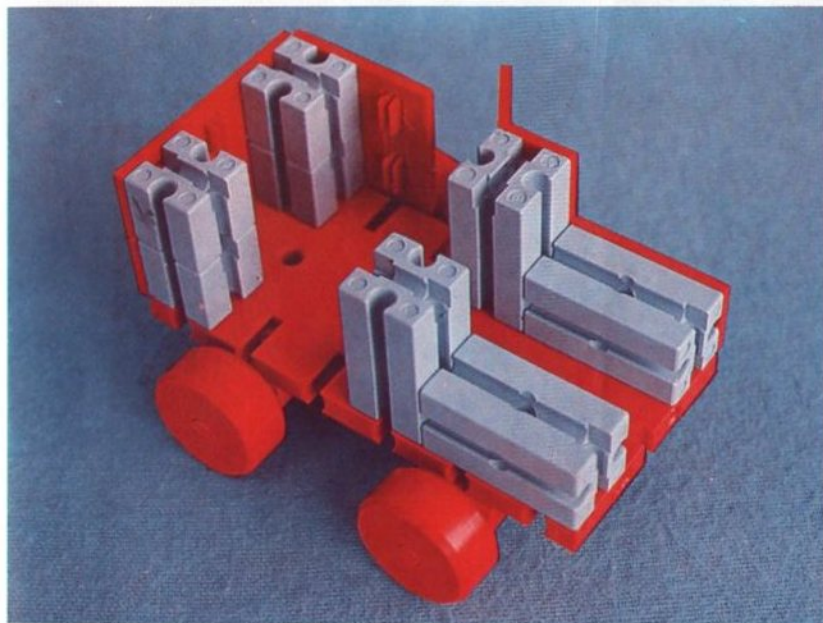

fischer[®]technik

Vorstufe ab 4 Jahre
from 4 years on
à partir de 4 ans
da 4 anni in poi
vanaf 4 jaar

50v

Art.-Nr. 6 39012 5

100v

1000v

25v

Wichtig

Alle Bauteile der fischertechnik Vorstufe-Kästen (25v, 50v, 100v, 1000v) können später mit den Bauteilen der fischertechnik Grund- und Ausbaukästen kombiniert werden.

Important

All parts of the preliminary kits (25v, 50v, 100v, 1000v) can later be used in combination with the parts of the basic and extension kits.

Important

Tous les éléments des boîtes fischertechnik 25v, 50v, 100v, et 1000v peuvent être combinés plus tard avec les pièces des boîtes de base et accessoires.

Importante

Tutti gli elementi del programma fischertechnik "primi passi" (25v, 50v, 100v, 1000v) possono essere combinati in seguito con gli elementi delle cassette base e di perfezionamento.

Belangryk

Alle bouwdeelen van de fischertechnik-voorprogramma-bouwdozen (25v, 50v, 100v, 1000v) kunnen later met de bouwdeelen van basis- en uitbreidingsdozen gekombineerd worden.

Der Kasten 1000v enthält die Bauteile von vier 100v Kästen. Ein ideales Spiel für mehrere Kinder. • The contents of kit 1000v are identical to 4 kits no. 100v. It is ideal for children playing in groups. • La boîte 1000v contient les pièces de construction de 4 boîtes 100v. Ideale pour les enfants qui jouent en groupe. • La cassetta 1000v contiene gli elementi di quattro cassette 100v. Questo assortimento è ideale per il lavoro di gruppo. • De bouwdoos 1000v bevat de bouwdeelen van vier 100v dozen. Hij is ideaal voor kinderen, die in een groep spelen.