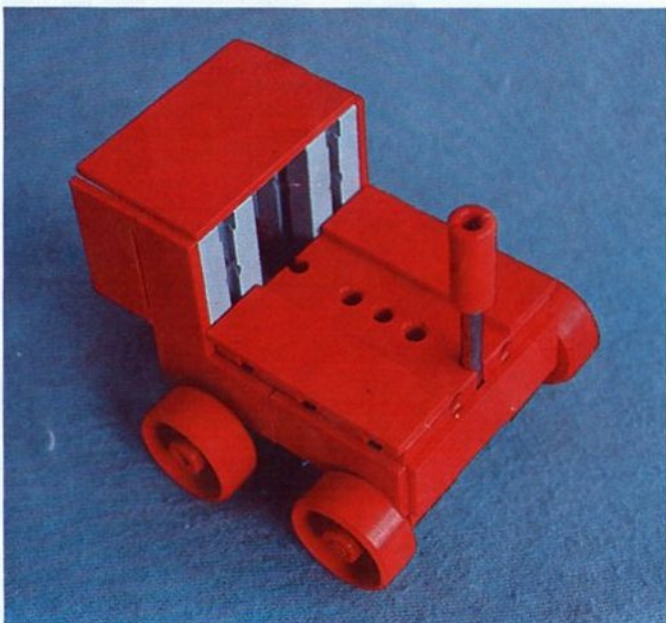

fischer[®]technik

Vorstufe ab 4 Jahre
from 4 years on
à partir de 4 ans
da 4 anni in poi
vanaf 4 jaar

50v

Art.-Nr. 6 39012 5

100v

1000v

25v

Wichtig

Alle Bauteile der fischertechnik Vorstufe-Kästen (25v, 50v, 100v, 1000v) können später mit den Bauteilen der fischertechnik Grund- und Ausbaukästen kombiniert werden.

Important

All parts of the preliminary kits (25v, 50v, 100v, 1000v) can later be used in combination with the parts of the basic and extension kits.