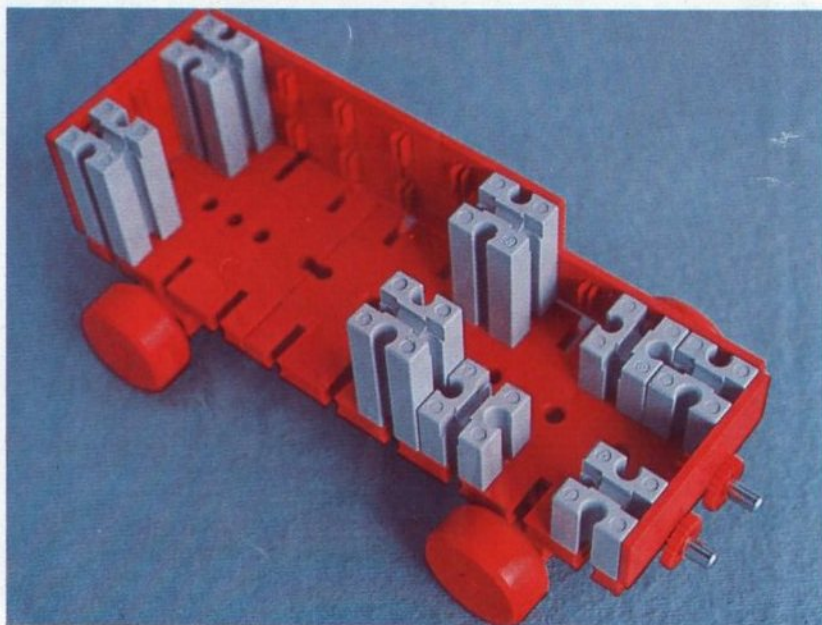

fischer[®]technik

Vorstufe ab 4 Jahre
from 4 years on
à partir de 4 ans
da 4 anni in poi
vanaf 4 jaar

50v

Art.-Nr. 6 39012 5

100v

1000v

25v

Wichtig

Alle Bauteile der fischertechnik Vorstufe-Kästen (25v, 50v, 100v, 1000v) können später mit den Bauteilen der fischertechnik Grund- und Ausbaukästen kombiniert werden.

Important

All parts of the preliminary kits (25v, 50v, 100v, 1000v) can later be used in combination with the parts of the basic and extension kits.

Important

Tous les éléments des boîtes fischertechnik 25v, 50v, 100v, et 1000v peuvent être combinés plus tard avec les pièces des boîtes de base et accessoires.

Importante

Tutti gli elementi del programma fischertechnik "primi passi" (25v, 50v, 100v, 1000v) possono essere combinati in seguito con gli elementi delle cassette base e di perfezionamento.

Belangryk

Alle bouwdeelen van de fischertechnik-voorprogramma-bouwdozen (25v, 50v, 100v, 1000v) kunnen later met de bouwdeelen van basis- en uitbreidingsdozen gekombineerd worden.

Der Kasten 1000v enthält die Bauteile von vier 100v Kästen. Ein ideales Spiel für mehrere Kinder. • The contents of kit 1000v are identical to 4 kits no. 100v. It is ideal for children playing in groups. • La boîte 1000v contient les pièces de construction de 4 boîtes 100v. Ideale pour les enfants qui jouent en groupe. • La cassetta 1000v contiene gli elementi di quattro cassette 100v. Questo assortimento è ideale per il lavoro di gruppo. • De bouwdoos 1000v bevat de bouwdeelen van vier 100v dozen. Hij is ideaal voor kinderen, die in een groep spelen.