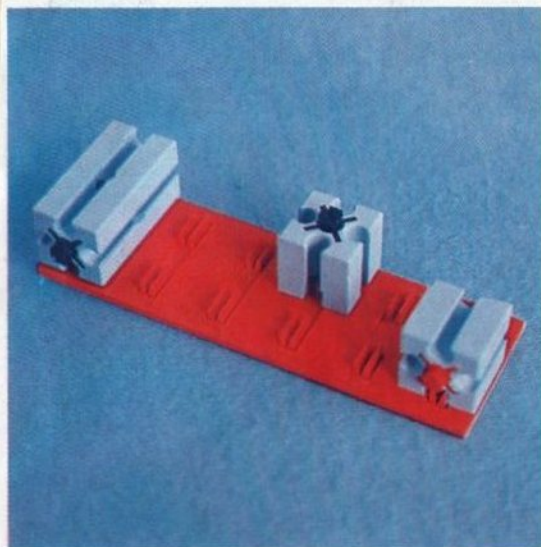

fischer[®]technik

Vorstufe ab 4 Jahre
from 4 years on
à partir de 4 ans
da 4 anni in poi
vanaf 4 jaar

50v

Art.-Nr. 6 39012 5

100v

1000v

25v

Wichtig

Alle Bauteile der fischertechnik Vorstufe-Kästen (25v, 50v, 100v, 1000v) können später mit den Bauteilen der fischertechnik Grund- und Ausbaukästen kombiniert werden.

Important

All parts of the preliminary kits (25v, 50v, 100v, 1000v) can later be used in combination with the parts of the basic and extension kits.

Important

Tous les éléments des boîtes fischertechnik 25v, 50v, 100v, et 1000v peuvent être combinés plus tard avec les pièces des boîtes de base et accessoires.

Importante

Tutti gli elementi del programma fischertechnik "primi passi" (25v, 50v, 100v, 1000v) possono essere combinati in seguito con gli elementi delle cassette base e di perfezionamento.

Belangryk

Alle bouwdeelen van de fischertechnik-voorprogramma-bouwdozen (25v, 50v, 100v, 1000v) kunnen later met de bouwdeelen van basis- en uitbreidingsdozen gekombineerd worden.

Der Kasten 1000v enthält die Bauteile von vier 100v Kästen. Ein ideales Spiel für mehrere Kinder. • The contents of kit 1000v are identical to 4 kits no. 100v. It is ideal for children playing in groups. • La boîte 1000v contient les pièces de construction de 4 boîtes 100v. Ideale pour les enfants qui jouent en groupe. • La cassetta 1000v contiene gli elementi di quattro cassette 100v. Questo assortimento è ideale per il lavoro di gruppo. • De bouwdoos 1000v bevat de bouwdeelen van vier 100v dozen. Hij is ideaal voor kinderen, die in een groep spelen.