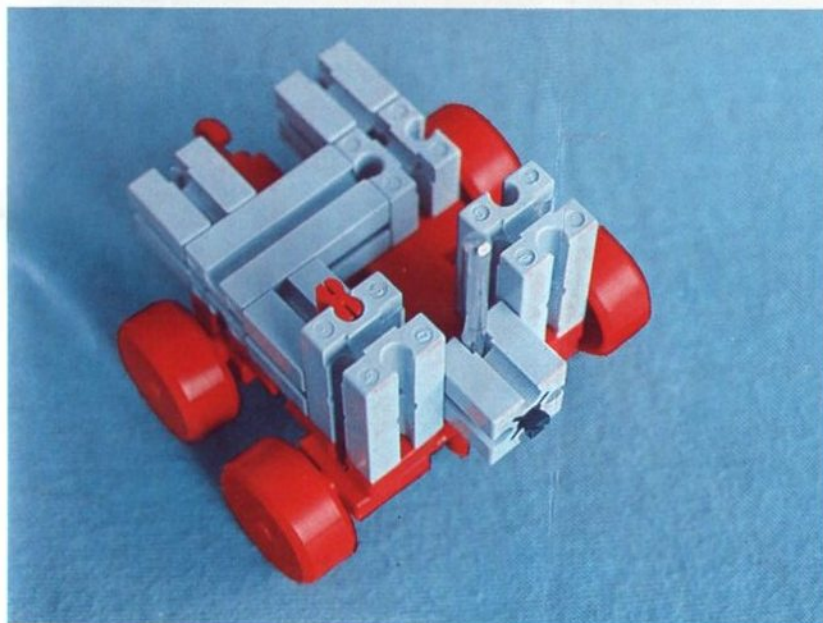

fischer[®]technik

Vorstufe ab 4 Jahre
from 4 years on
à partir de 4 ans
da 4 anni in poi
vanaf 4 jaar

50v

Art.-Nr. 6 39012 5

100v

1000v

25v

Wichtig

Alle Bauteile der fischertechnik Vorstufe-Kästen (25v, 50v, 100v, 1000v) können später mit den Bauteilen der fischertechnik Grund- und Ausbaukästen kombiniert werden.

Important

All parts of the preliminary kits (25v, 50v, 100v, 1000v) can later be used in combination with the parts of the basic and extension kits.

Important

Tous les éléments des boîtes fischertechnik 25v, 50v, 100v, et 1000v peuvent être combinés plus tard avec les pièces des boîtes de base et accessoires.

Importante

Tutti gli elementi del programma fischertechnik "primi passi" (25v, 50v, 100v, 1000v) possono essere combinati in seguito con gli elementi delle cassette base e di perfezionamento.

Belangryk

Alle bouwdeelen van de fischertechnik-voorprogramma-bouwdozen (25v, 50v, 100v, 1000v) kunnen later met de bouwdeelen van basis- en uitbreidingsdozen gekombineerd worden.

Der Kasten 1000v enthält die Bauteile von vier 100v Kästen. Ein ideales Spiel für mehrere Kinder. • The contents of kit 1000v are identical to 4 kits no. 100v. It is ideal for children playing in groups. • La boîte 1000v contient les pièces de construction de 4 boîtes 100v. Ideale pour les enfants qui jouent en groupe. • La cassetta 1000v contiene gli elementi di quattro cassette 100v. Questo assortimento è ideale per il lavoro di gruppo. • De bouwdoos 1000v bevat de bouwdeelen van vier 100v dozen. Hij is ideaal voor kinderen, die in een groep spelen.