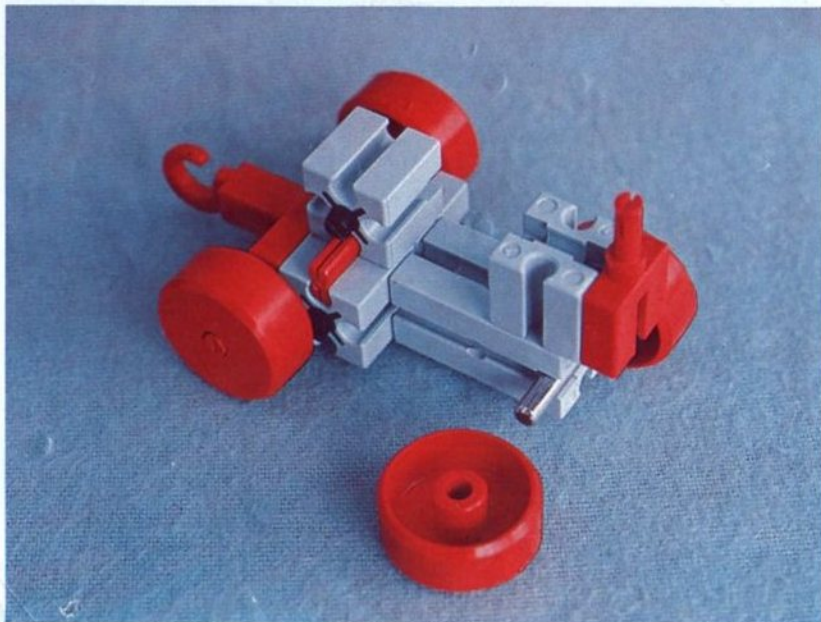

fischer[®]technik

Vorstufe ab 4 Jahre
from 4 years on
à partir de 4 ans
da 4 anni in poi
vanaf 4 jaar

50v

Art.-Nr. 6 39012 5

100v

1000v

25v

Wichtig

Alle Bauteile der fischertechnik Vorstufe-Kästen (25v, 50v, 100v, 1000v) können später mit den Bauteilen der fischertechnik Grund- und Ausbaukästen kombiniert werden.

Important

All parts of the preliminary kits (25v, 50v, 100v, 1000v) can later be used in combination with the parts of the basic and extension kits.