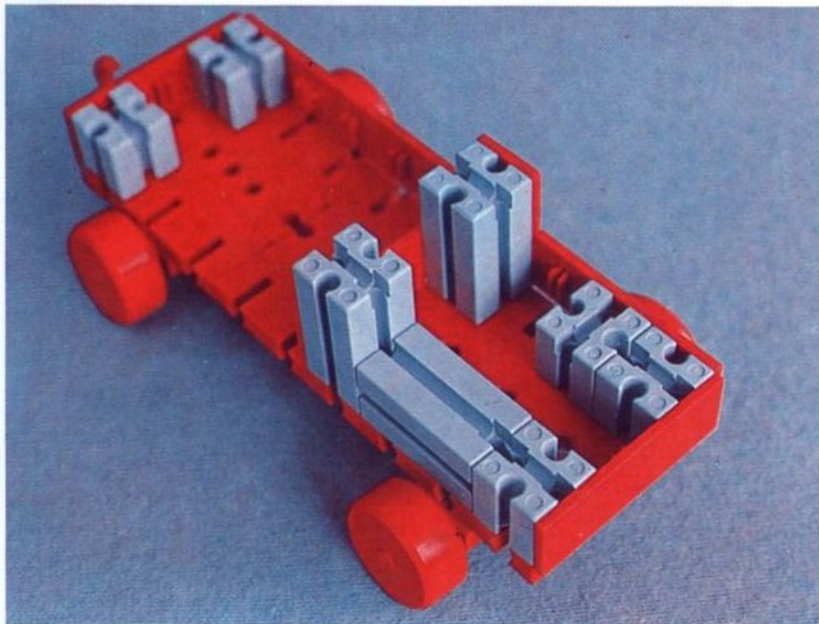

fischer[®]technik

Vorstufe ab 4 Jahre
from 4 years on
à partir de 4 ans
da 4 anni in poi
vanaf 4 jaar

50v

Art.-Nr. 6 39012 5

100v

1000v

25v

Wichtig

Alle Bauteile der fischertechnik Vorstufe-Kästen (25v, 50v, 100v, 1000v) können später mit den Bauteilen der fischertechnik Grund- und Ausbaukästen kombiniert werden.

Important

All parts of the preliminary kits (25v, 50v, 100v, 1000v) can later be used in combination with the parts of the basic and extension kits.

Important

Tous les éléments des boîtes fischertechnik 25v, 50v, 100v, et 1000v peuvent être combinés plus tard avec les pièces des boîtes de base et accessoires.

Importante

Tutti gli elementi del programma fischertechnik "primi passi" (25v, 50v, 100v, 1000v) possono essere combinati in seguito con gli elementi delle cassette base e di perfezionamento.

Belangryk

Alle bouwdeelen van de fischertechnik-voorprogramma-bouwdozen (25v, 50v, 100v, 1000v) kunnen later met de bouwdeelen van basis- en uitbreidingsdozen gekombineerd worden.

Der Kasten 1000v enthält die Bauteile von vier 100v Kästen. Ein ideales Spiel für mehrere Kinder. • The contents of kit 1000v are identical to 4 kits no. 100v. It is ideal for children playing in groups. • La boîte 1000v contient les pièces de construction de 4 boîtes 100v. Ideale pour les enfants qui jouent en groupe. • La cassetta 1000v contiene gli elementi di quattro cassette 100v. Questo assortimento è ideale per il lavoro di gruppo. • De bouwdoos 1000v bevat de bouwdeelen van vier 100v dozen. Hij is ideaal voor kinderen, die in een groep spelen.