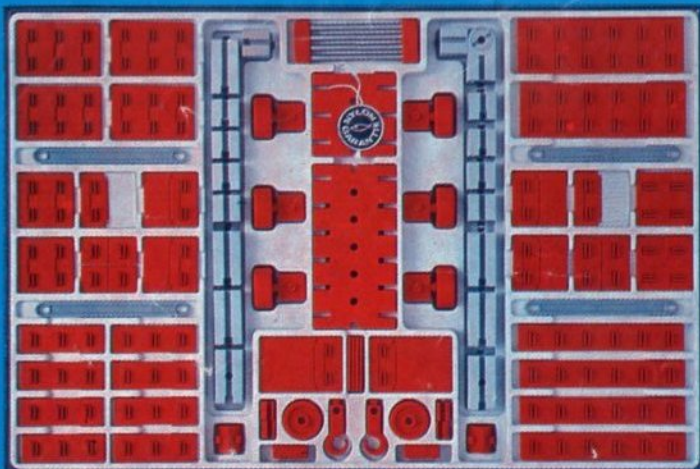

fischer[®]technik

Vorstufe ab 4 Jahre
from 4 years on
à partir de 4 ans
da 4 anni in poi
vanaf 4 jaar

50v

Art.-Nr. 6 39012 5

100v

1000v

25v

Wichtig

Alle Bauteile der fischertechnik Vorstufe-Kästen (25v, 50v, 100v, 1000v) können später mit den Bauteilen der fischertechnik Grund- und Ausbaukästen kombiniert werden.

Important

All parts of the preliminary kits (25v, 50v, 100v, 1000v) can later be used in combination with the parts of the basic and extension kits.

Important

Tous les éléments des boîtes fischertechnik 25v, 50v, 100v, et 1000v peuvent être combinés plus tard avec les pièces des boîtes de base et accessoires.

Importante

Tutti gli elementi del programma fischertechnik "primi passi" (25v, 50v, 100v, 1000v) possono essere combinati in seguito con gli elementi delle cassette base e di perfezionamento.