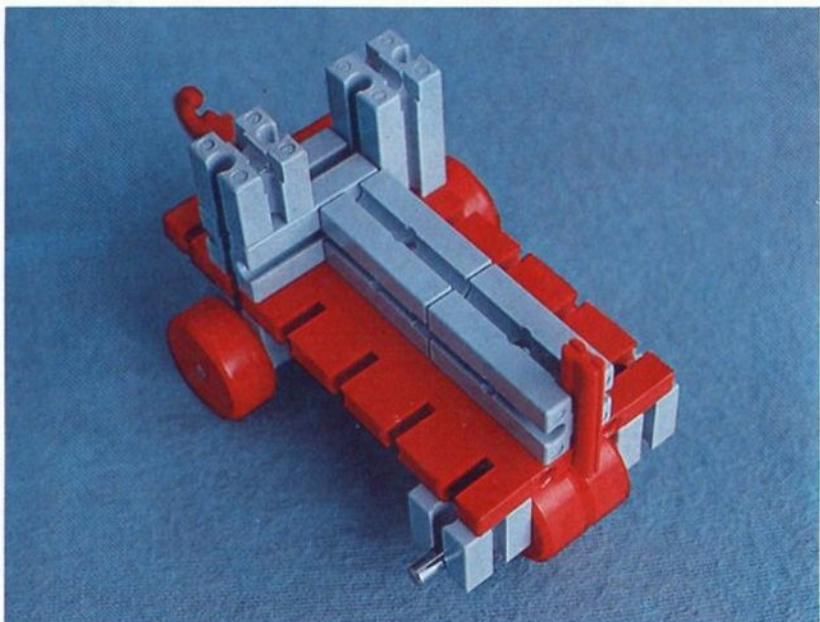

fischer[®]technik

Vorstufe ab 4 Jahre
from 4 years on
à partir de 4 ans
da 4 anni in poi
vanaf 4 jaar

50v

Art.-Nr. 6 39012 5

100v

1000v

25v

Wichtig

Alle Bauteile der fischertechnik Vorstufe-Kästen (25v, 50v, 100v, 1000v) können später mit den Bauteilen der fischertechnik Grund- und Ausbaukästen kombiniert werden.

Important

All parts of the preliminary kits (25v, 50v, 100v, 1000v) can later be used in combination with the parts of the basic and extension kits.