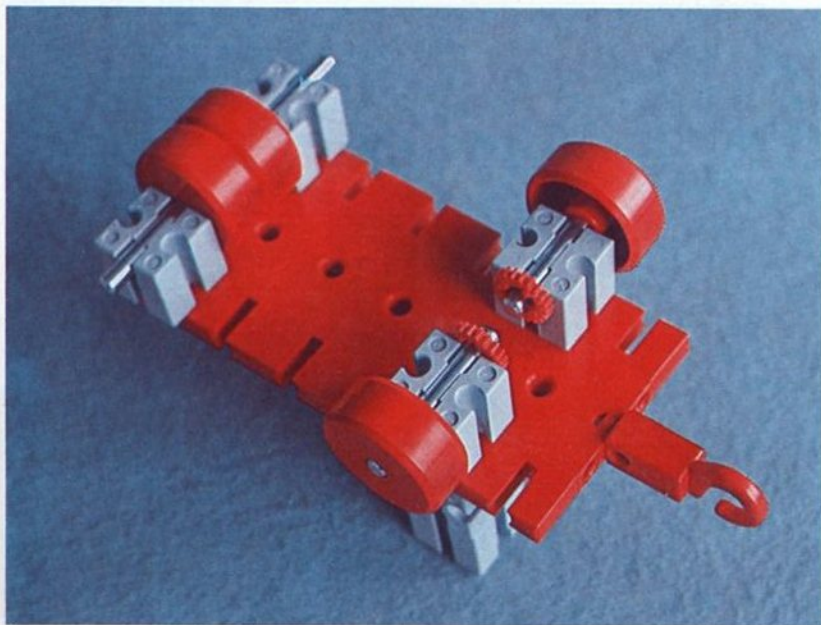

fischer[®]technik

Vorstufe ab 4 Jahre
from 4 years on
à partir de 4 ans
da 4 anni in poi
vanaf 4 jaar

50v

Art.-Nr. 6 39012 5

100v

1000v

25v

Wichtig

Alle Bauteile der fischertechnik Vorstufe-Kästen (25v, 50v, 100v, 1000v) können später mit den Bauteilen der fischertechnik Grund- und Ausbaukästen kombiniert werden.

Important

All parts of the preliminary kits (25v, 50v, 100v, 1000v) can later be used in combination with the parts of the basic and extension kits.

Important

Tous les éléments des boîtes fischertechnik 25v, 50v, 100v, et 1000v peuvent être combinés plus tard avec les pièces des boîtes de base et accessoires.

Importante

Tutti gli elementi del programma fischertechnik "primi passi" (25v, 50v, 100v, 1000v) possono essere combinati in seguito con gli elementi delle cassette base e di perfezionamento.

Belangryk

Alle bouwdeelen van de fischertechnik-voorprogramma-bouwdozen (25v, 50v, 100v, 1000v) kunnen later met de bouwdeelen van basis- en uitbreidingsdozen gekombineerd worden.

Der Kasten 1000v enthält die Bauteile von vier 100v Kästen. Ein ideales Spiel für mehrere Kinder. • The contents of kit 1000v are identical to 4 kits no. 100v. It is ideal for children playing in groups. • La boîte 1000v contient les pièces de construction de 4 boîtes 100v. Ideale pour les enfants qui jouent en groupe. • La cassetta 1000v contiene gli elementi di quattro cassette 100v. Questo assortimento è ideale per il lavoro di gruppo. • De bouwdoos 1000v bevat de bouwdeelen van vier 100v dozen. Hij is ideaal voor kinderen, die in een groep spelen.