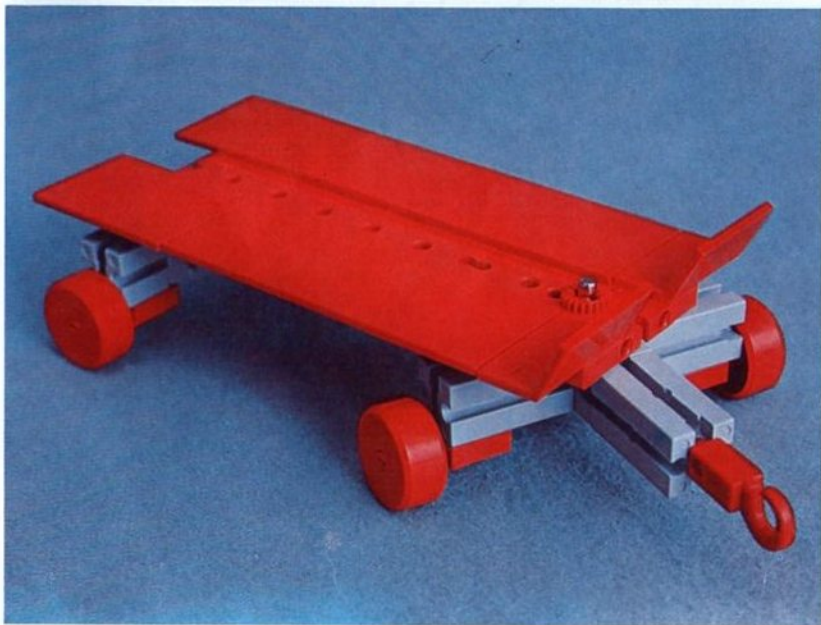

fischer[®]technik

Vorstufe ab 4 Jahre
from 4 years on
à partir de 4 ans
da 4 anni in poi
vanaf 4 jaar

50v

Art.-Nr. 6 39012 5

100v

1000v

25v

Wichtig

Alle Bauteile der fischertechnik Vorstufe-Kästen (25v, 50v, 100v, 1000v) können später mit den Bauteilen der fischertechnik Grund- und Ausbaukästen kombiniert werden.

Important

All parts of the preliminary kits (25v, 50v, 100v, 1000v) can later be used in combination with the parts of the basic and extension kits.