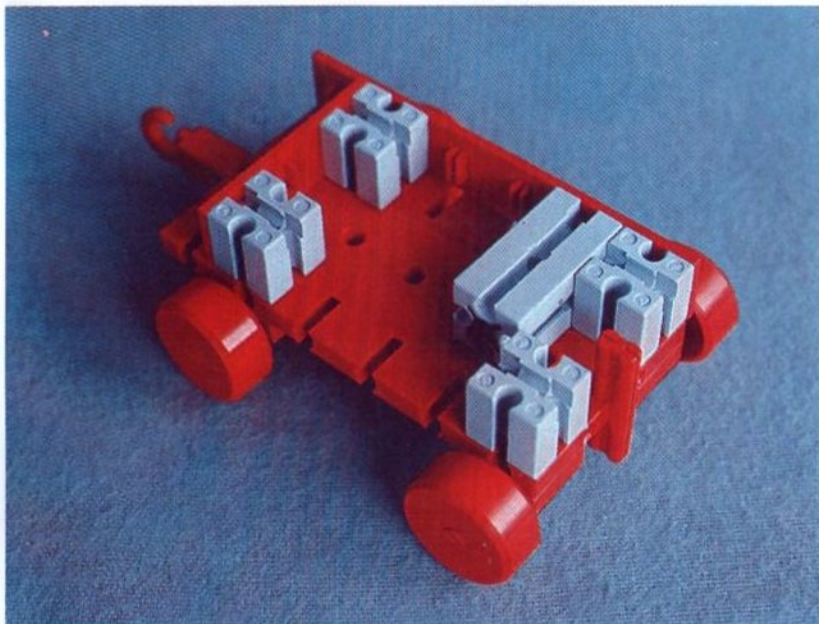

fischer[®]technik

Vorstufe ab 4 Jahre
from 4 years on
à partir de 4 ans
da 4 anni in poi
vanaf 4 jaar

50v

Art.-Nr. 6 39012 5

100v

1000v

25v

Wichtig

Alle Bauteile der fischertechnik Vorstufe-Kästen (25v, 50v, 100v, 1000v) können später mit den Bauteilen der fischertechnik Grund- und Ausbaukästen kombiniert werden.

Important

All parts of the preliminary kits (25v, 50v, 100v, 1000v) can later be used in combination with the parts of the basic and extension kits.

Important

Tous les éléments des boîtes fischertechnik 25v, 50v, 100v, et 1000v peuvent être combinés plus tard avec les pièces des boîtes de base et accessoires.

Importante

Tutti gli elementi del programma fischertechnik "primi passi" (25v, 50v, 100v, 1000v) possono essere combinati in seguito con gli elementi delle cassette base e di perfezionamento.

Belangryk

Alle bouwdeelen van de fischertechnik-voorprogramma-bouwdozen (25v, 50v, 100v, 1000v) kunnen later met de bouwdeelen van basis- en uitbreidingsdozen gekombineerd worden.

Der Kasten 1000v enthält die Bauteile von vier 100v Kästen. Ein ideales Spiel für mehrere Kinder. • The contents of kit 1000v are identical to 4 kits no. 100v. It is ideal for children playing in groups. • La boîte 1000v contient les pièces de construction de 4 boîtes 100v. Ideale pour les enfants qui jouent en groupe. • La cassetta 1000v contiene gli elementi di quattro cassette 100v. Questo assortimento è ideale per il lavoro di gruppo. • De bouwdoos 1000v bevat de bouwdeelen van vier 100v dozen. Hij is ideaal voor kinderen, die in een groep spelen.